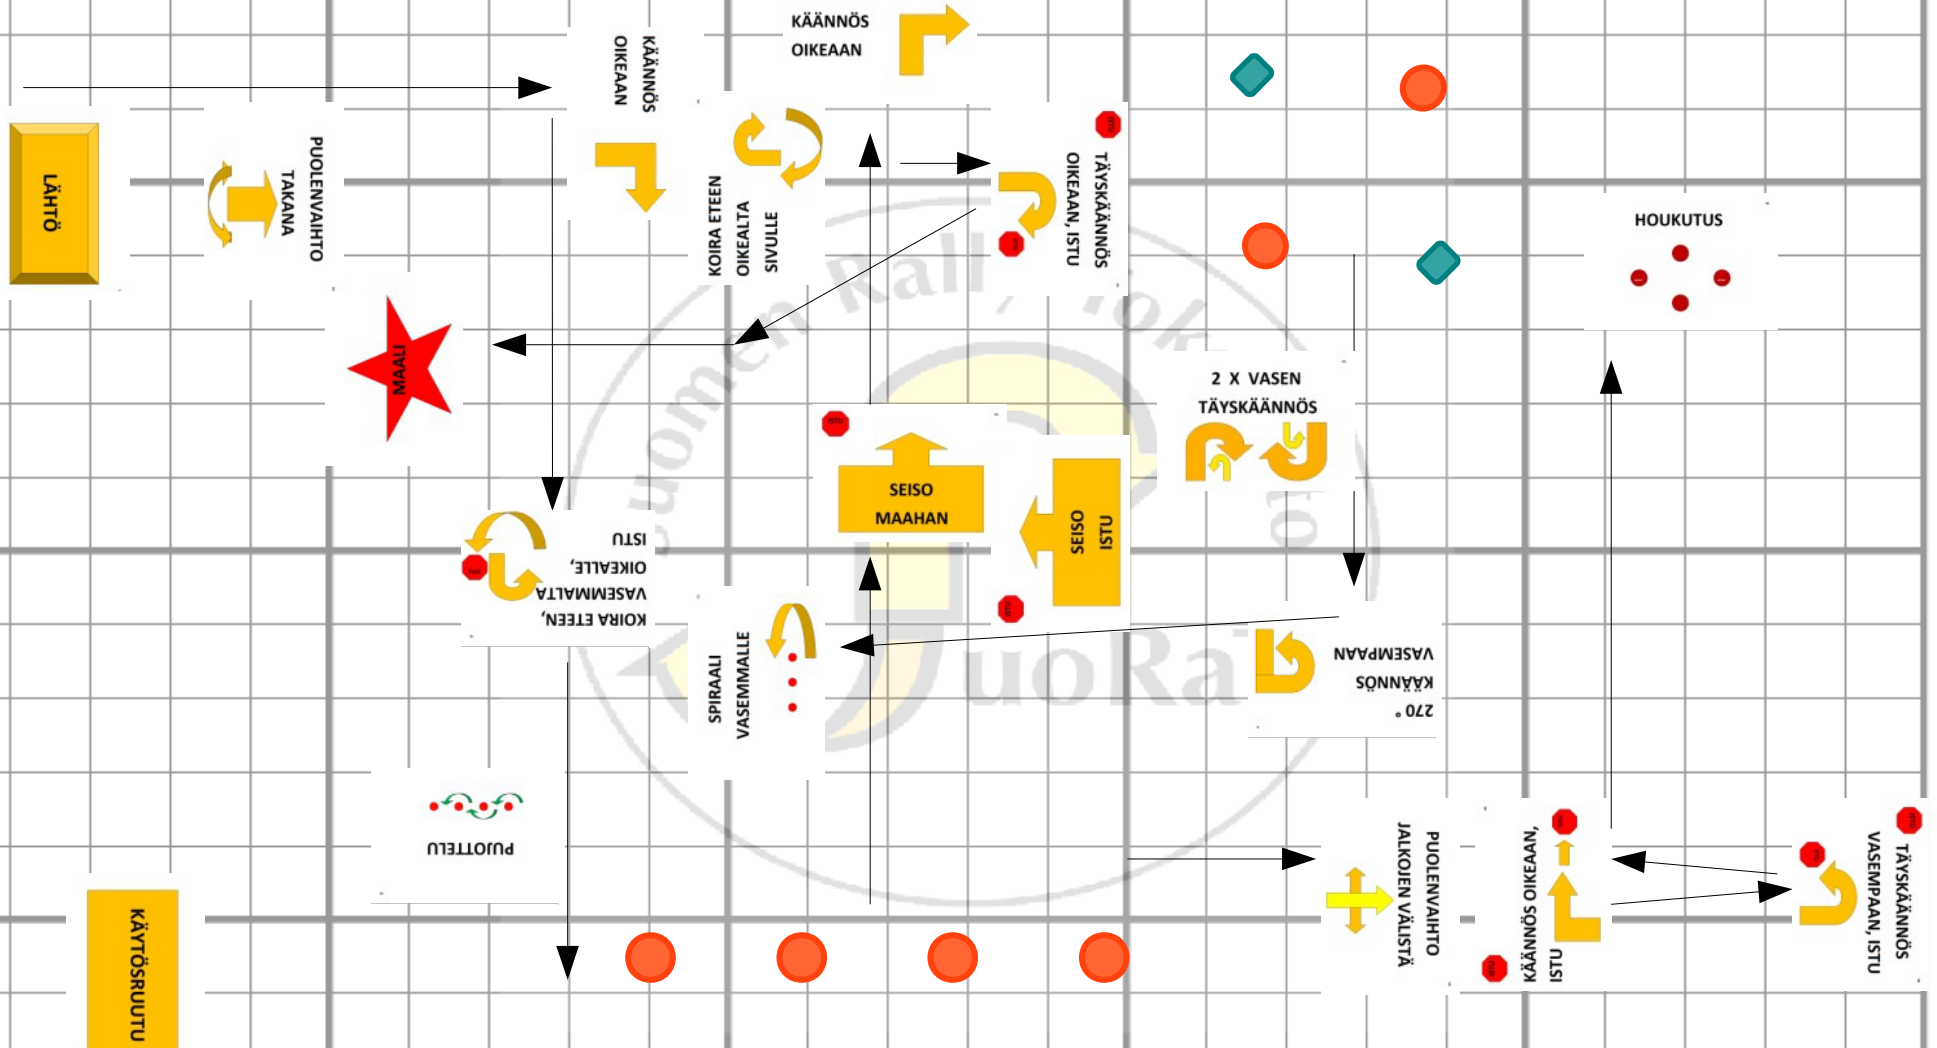

Käytösruutu
3 min edessä
makuulla

VOI, Lahti 16.2.2013

Käytösruutu
2 min edessä
makuulla