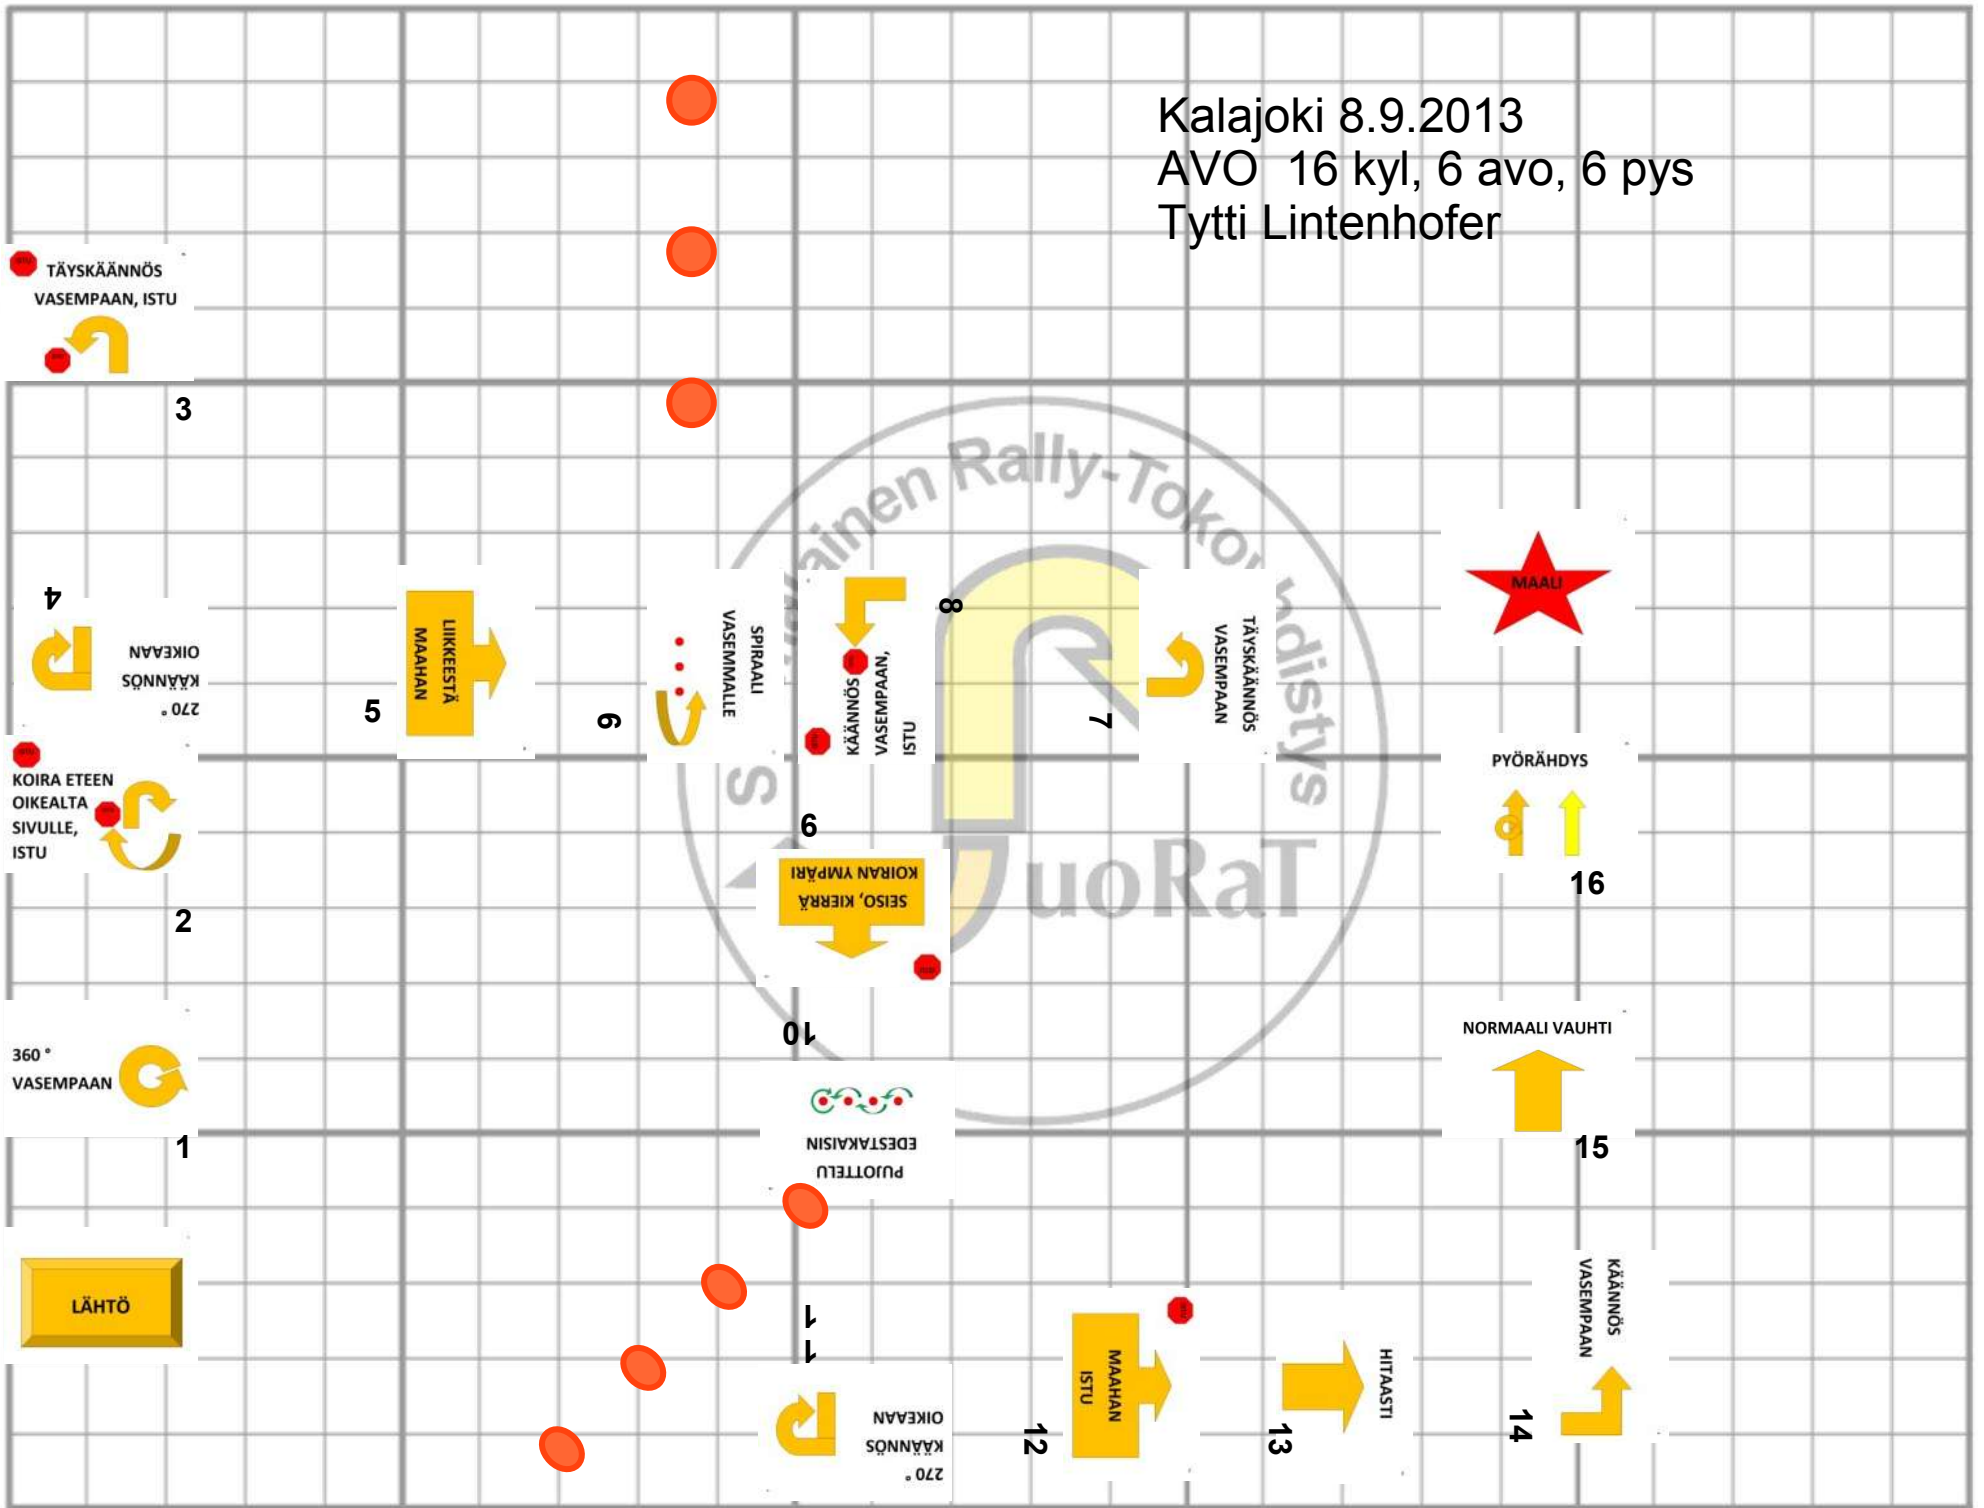

Kalajoki 8.9.2013
ALO 13 kyl, 3 pys
Tytti Lintenhofer

Kalajoki 8.9.2013
AVO 16 kyl, 6 avo, 6 pys
Tytti Lintenhofer

Kalajoki 8.9.2013

VOI 19 kyl, 5 voi, 5 avo, 8 pys

KR: sivulla maaten

Tytti Lintenhofer

TÄYSKÄÄNNÖS
VASEMPAAN, ISTU

KÄYTÖSRUUTU

3

18

19

SPIRAALI
OIKEALLE

17

4

5

6

8

7

16

2

9

15

NORMAALI VAUHTI