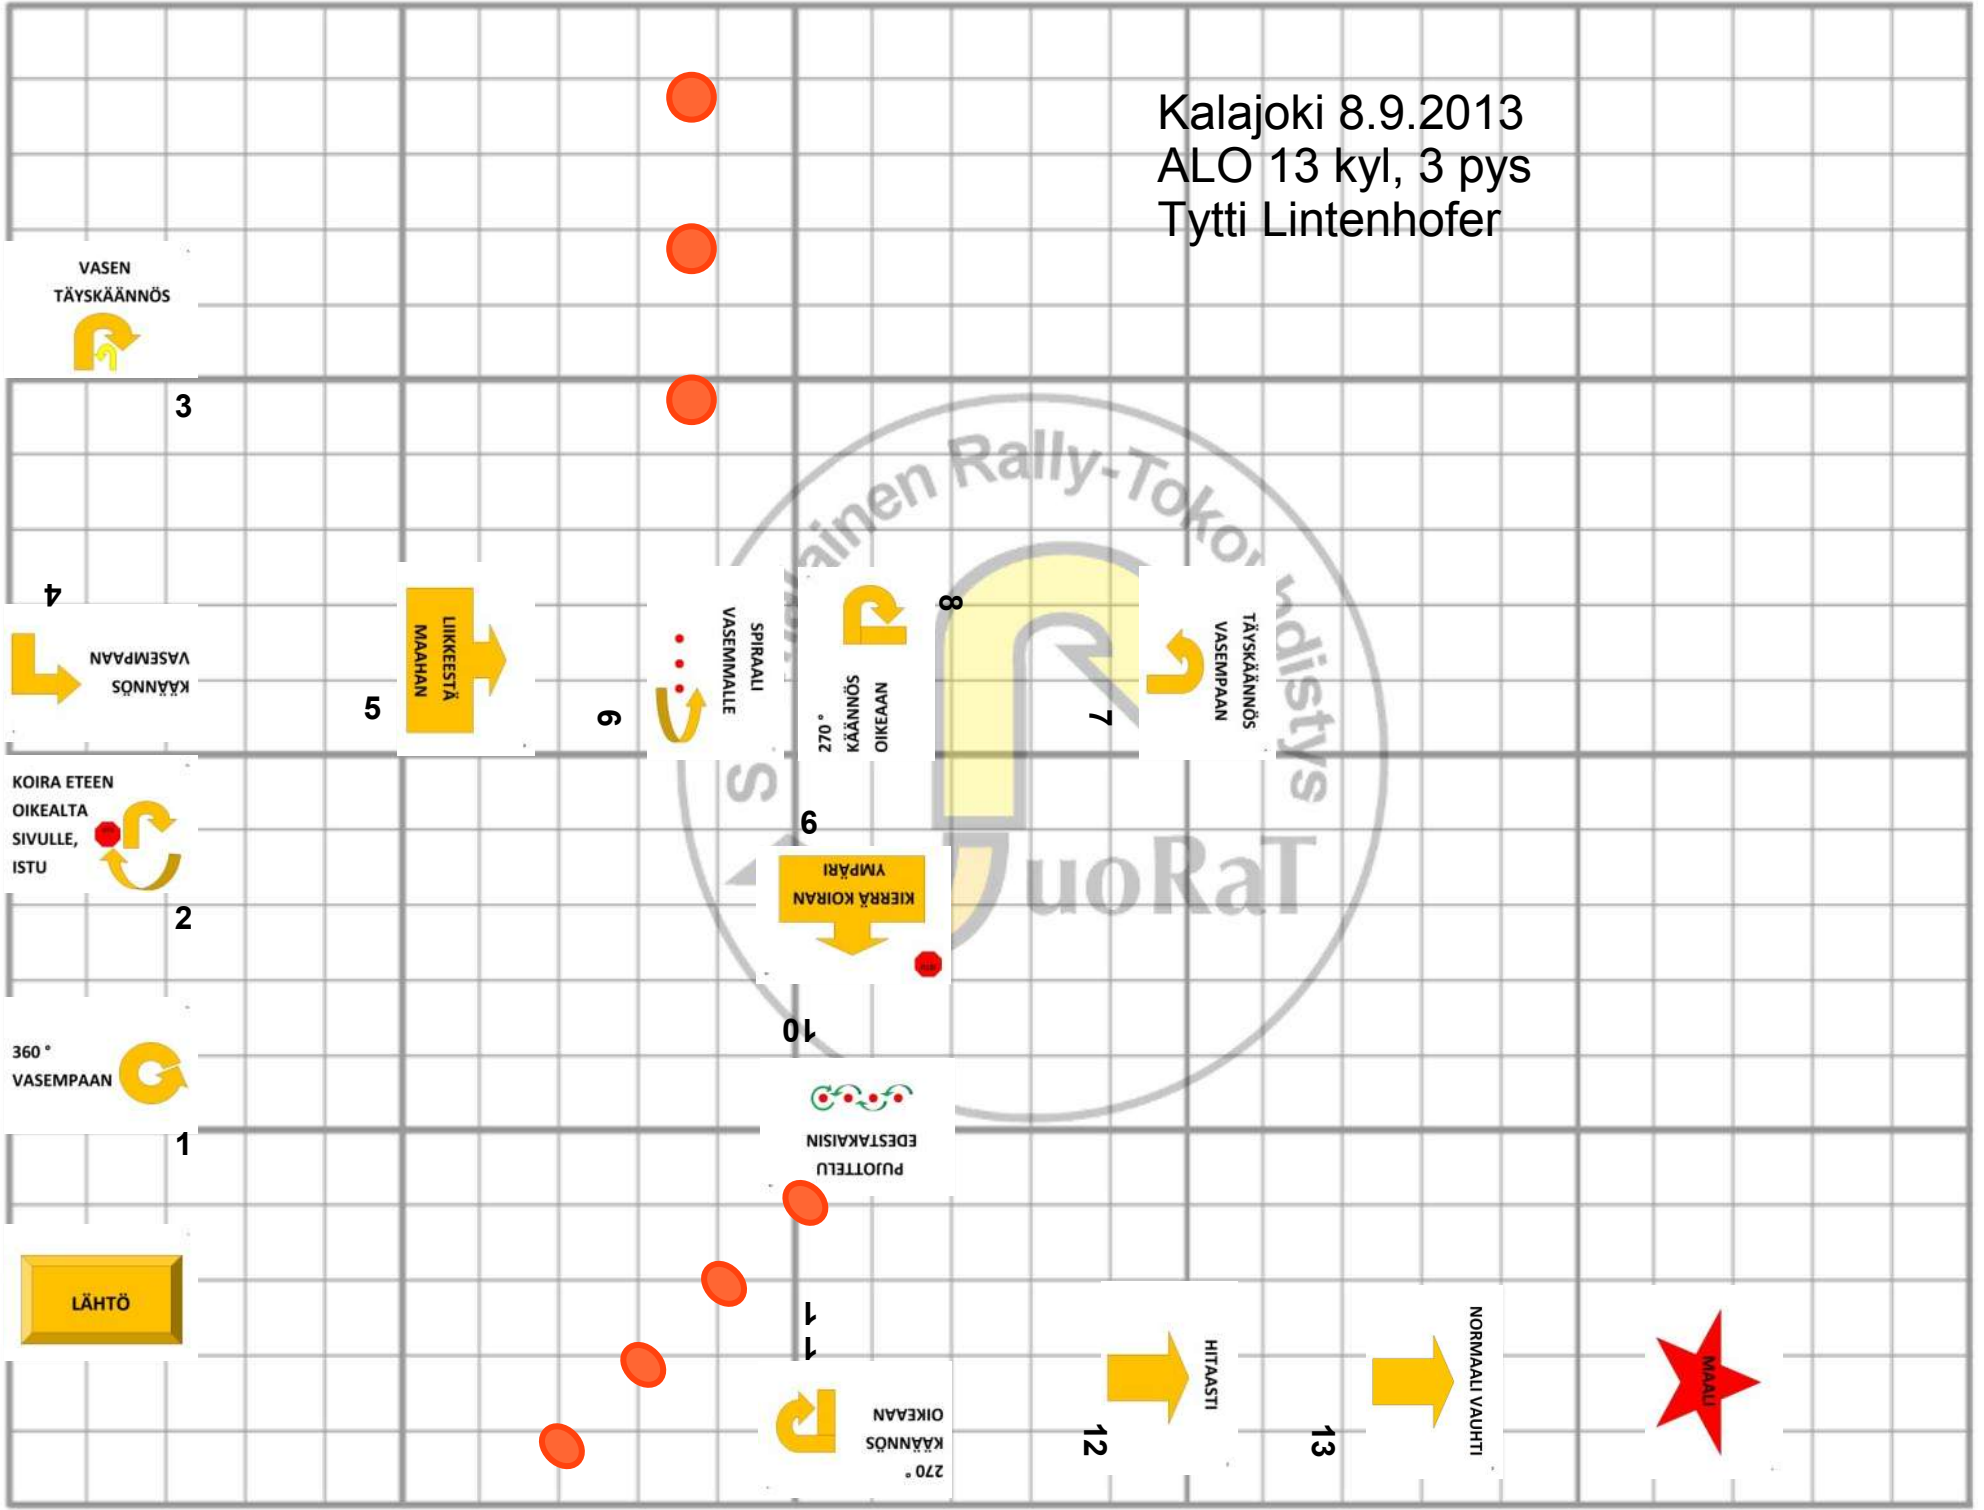

Kalajoki 8.9.2013
ALO 13 kyl, 3 pys
Tytti Lintenhofer

Kalajoki 8.9.2013
AVO 16 kyl, 6 avo, 6 pys
Tytti Lintenhofer

Kalajoki 8.9.2013

VOI 19 kyl, 5 voi, 5 avo, 8 pys

KR: sivulla maaten

Tytti Lintenhofer

TÄYSKÄÄNNÖS
VASEMPAAN, ISTU

KÄYTÖSRUUTU

3

18

19

SPIRAALI
OIKEALLE

17

4

5

6

8

7

16

2

9

15

NORMAALI VAUHTI