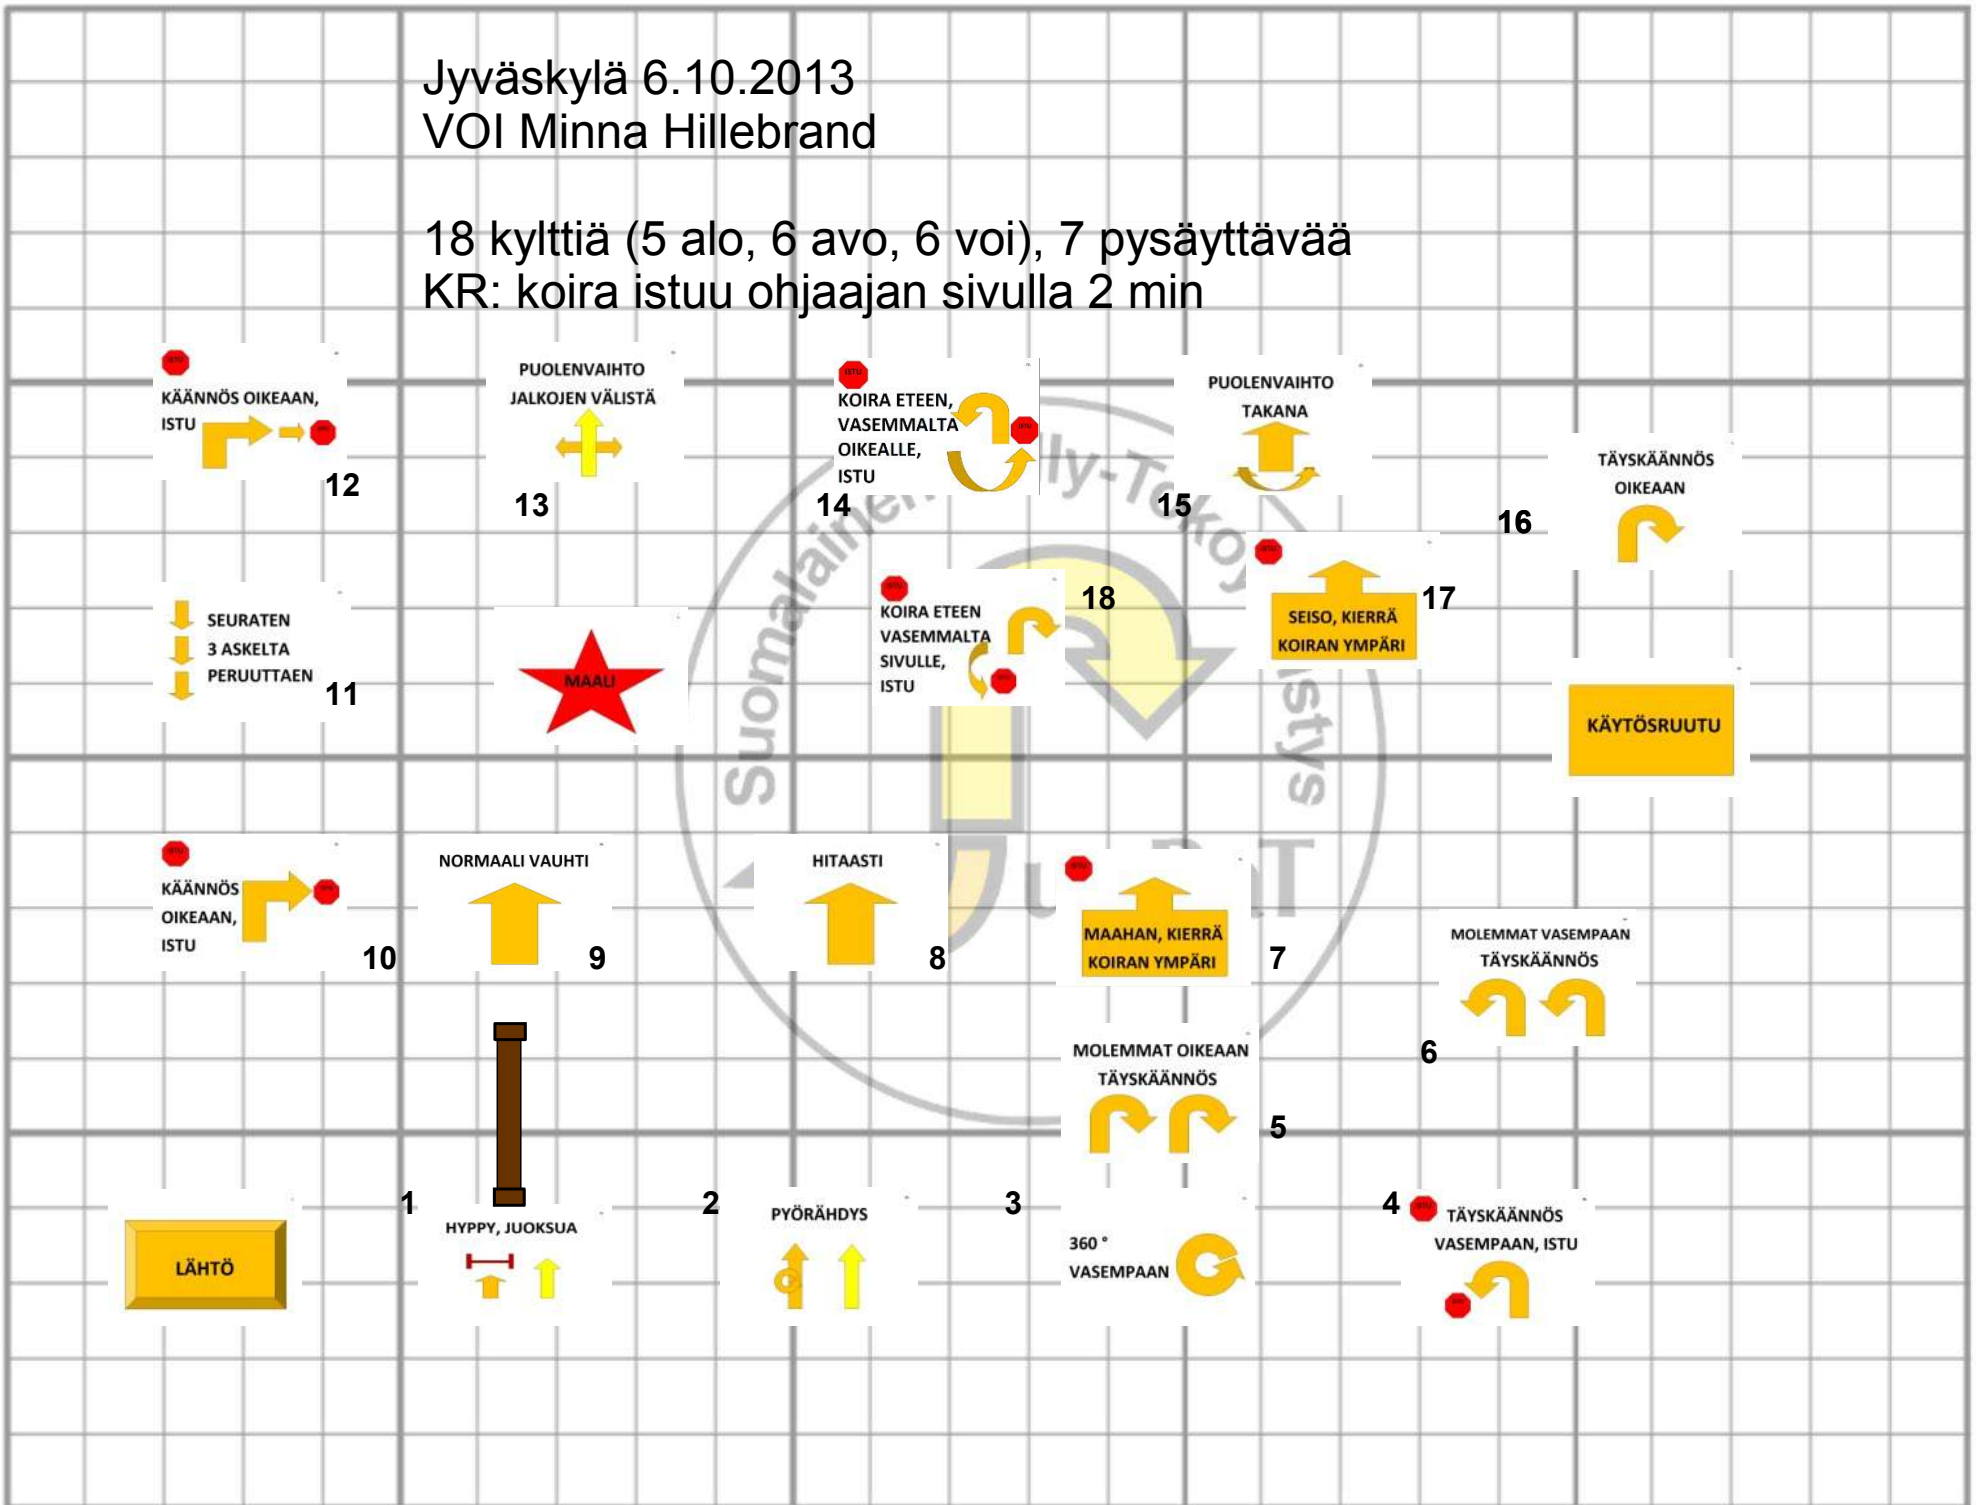

Jyväskylä 6.10.2013
VOI Minna Hillebrand

18 kylttiä (5 alo, 6 avo, 6 voi), 7 pysäyttävää
KR: koira istuu ohjaajan sivulla 2 min

Jyväskylä 6.10.2013
AVO Minna Hillebrand

16 kylttiä (8 alo, 8 avo), 7 pysäyttävää

Jyväskylä 6.10.2013
ALO Minna Hillebrand

15 kylttiä, 5 pysäyttävää