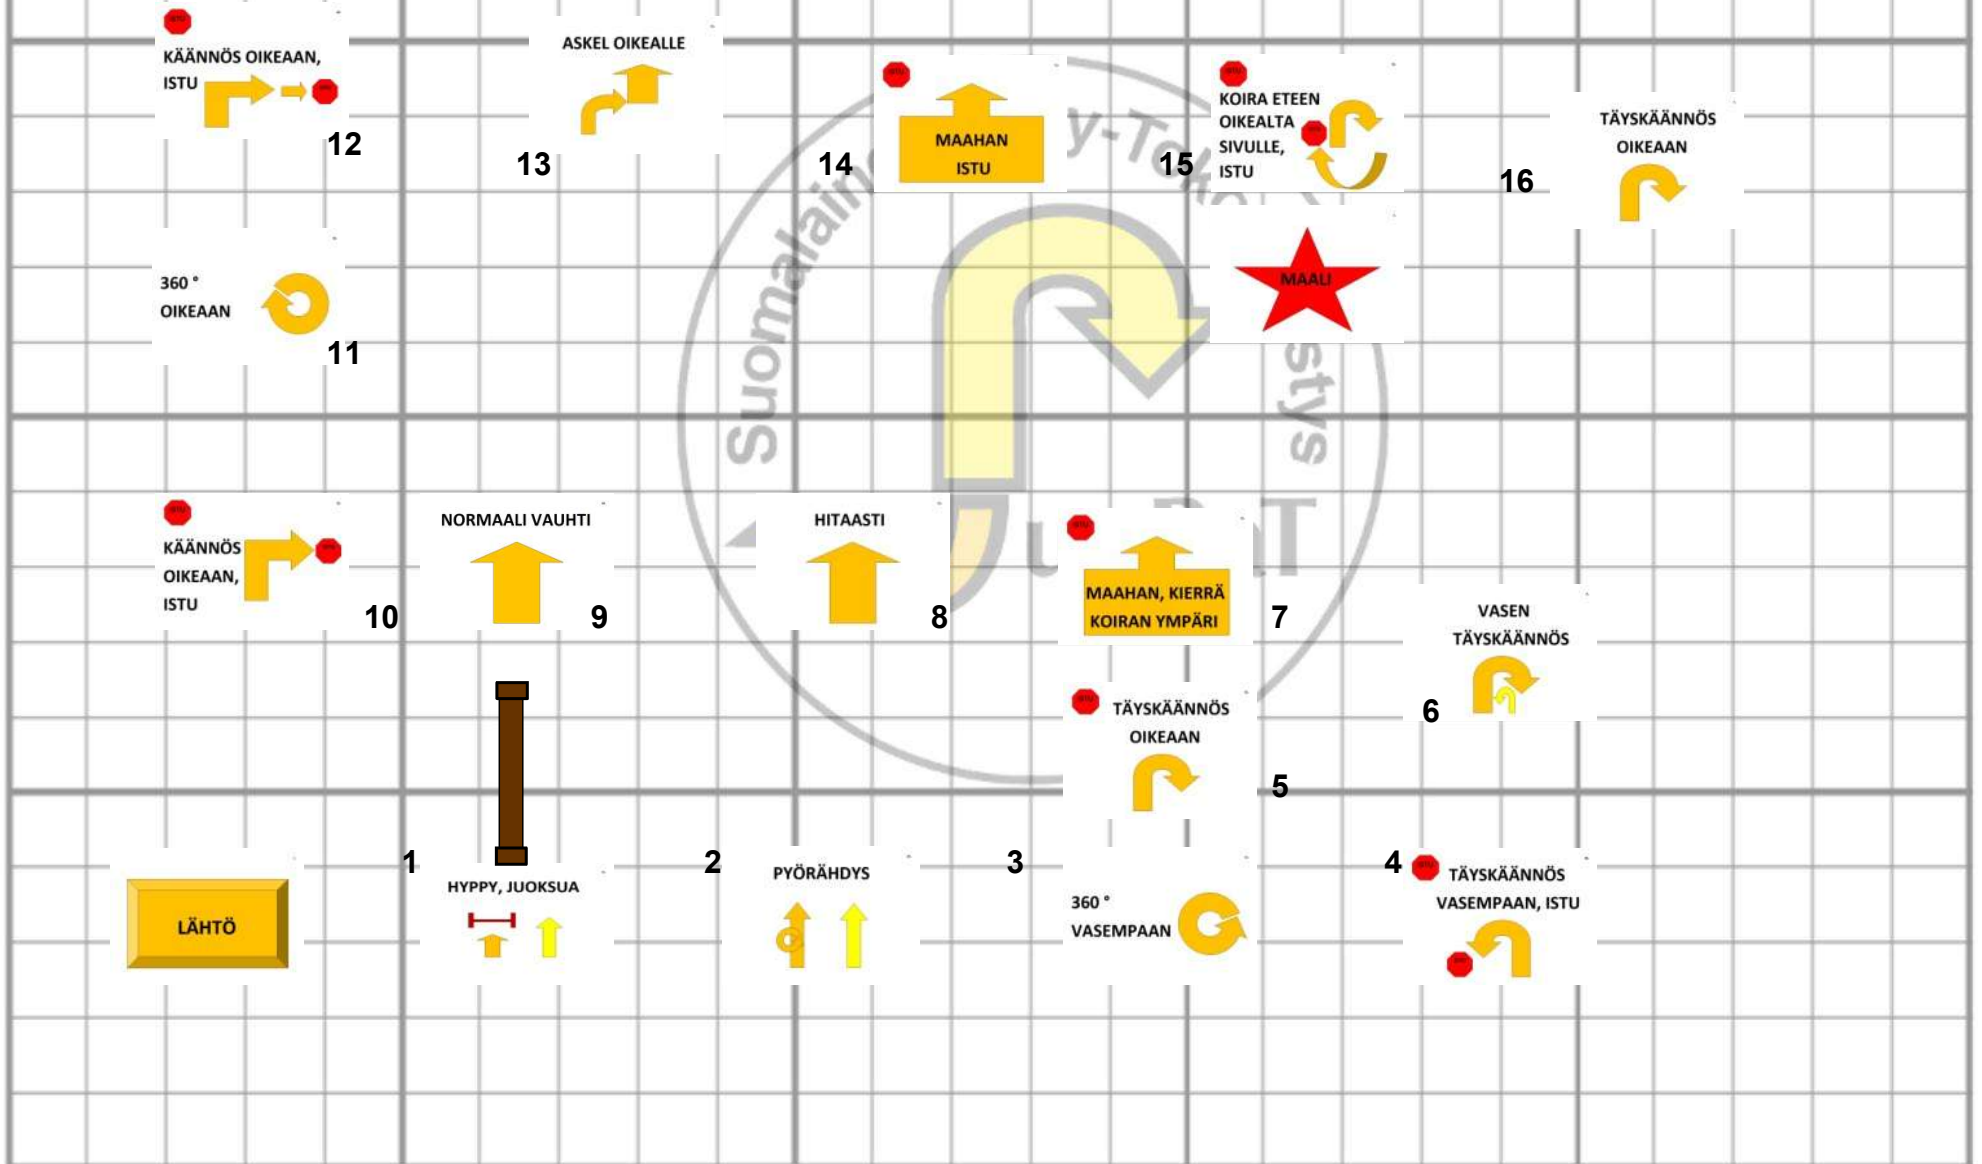

Jyväskylä 6.10.2013
VOI Minna Hillebrand

18 kylttiä (5 alo, 6 avo, 6 voi), 7 pysäyttävää
KR: koira istuu ohjaajan sivulla 2 min

Jyväskylä 6.10.2013
AVO Minna Hillebrand

16 kylttiä (8 alo, 8 avo), 7 pysäyttävää

Jyväskylä 6.10.2013
ALO Minna Hillebrand

15 kylttiä, 5 pysäyttävää