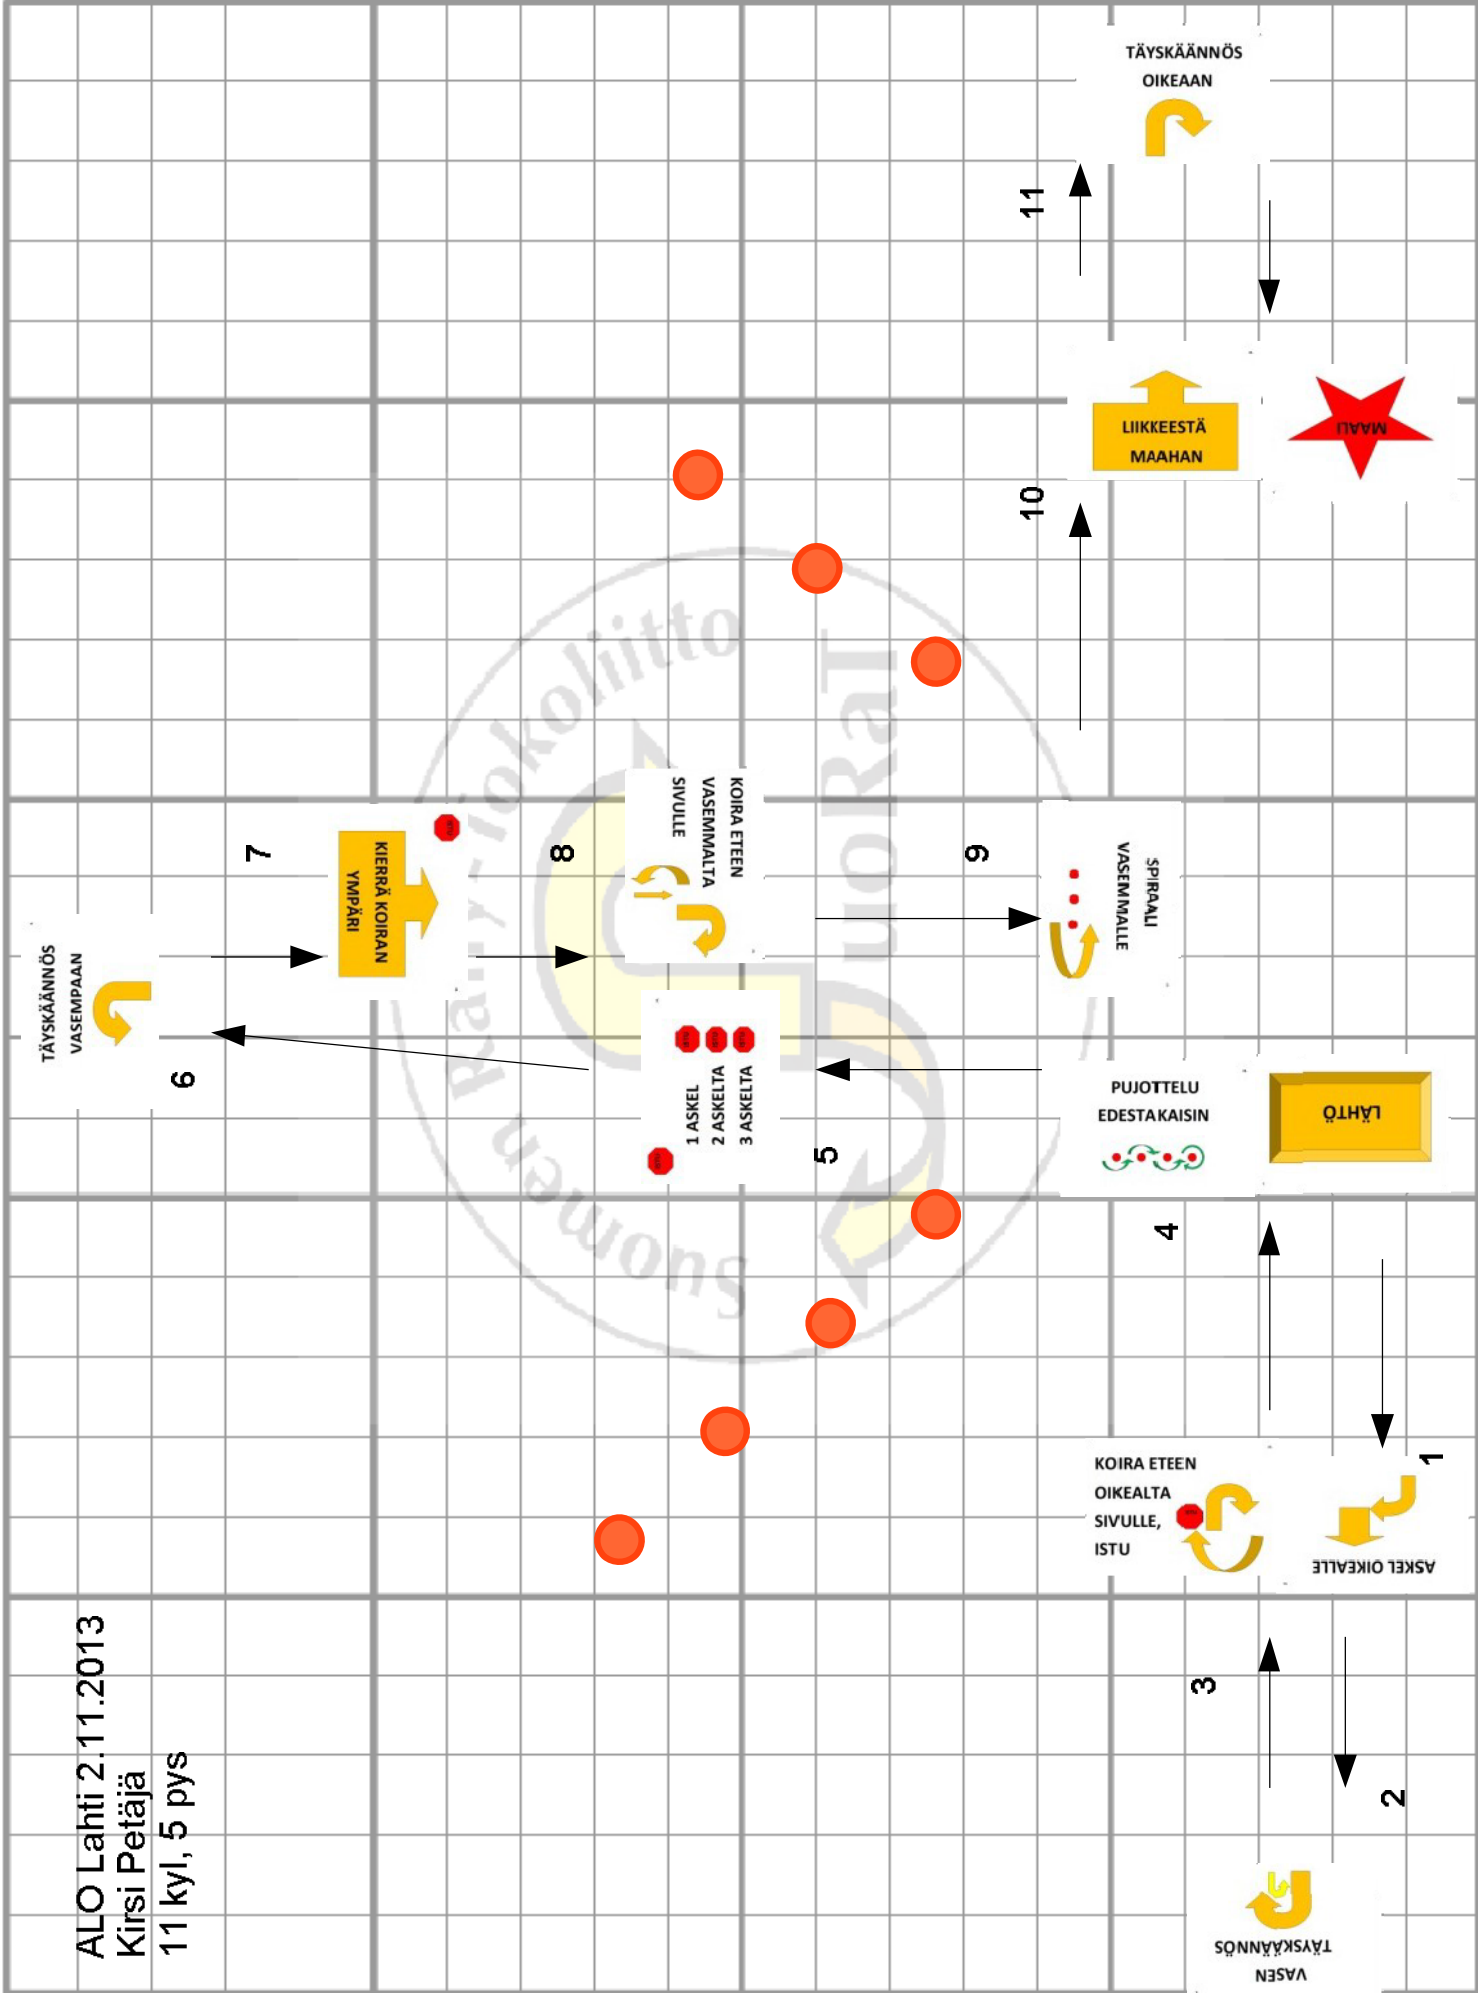

ALO Lahti 2.11.2013
Kirsi Petäjä
11 kyl, 5 pys

AVO Lahti 2.11.2013

Kirsi Petäjä

13 kyl, 8 avo, 7 pys