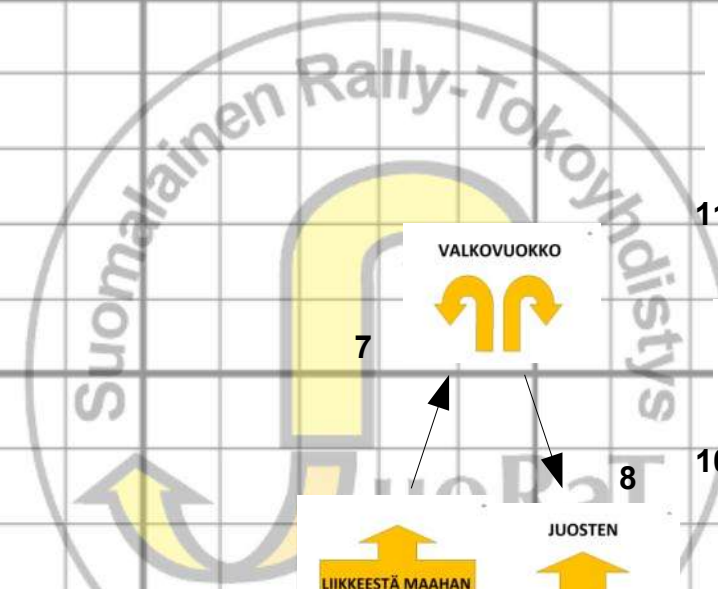

MES su 23.2.2014 Jyväskylä

LÄHTÖ

KÄYTÖSRUUTU

koira makaa edessä

1
KOIRA ETEEN SEISTEN,
KOIRA PERUUTAA
ETEENPÄIN

2
PYÖRÄHDYS

3
HOUKUTUS

4
PUOLENVAIHTO
JALKOJEN VÄLISTÄ

7
VALKOVUOKKO

6
LIIKKEESTÄ MAAHAN
KIERRÄ KOIRA

5
KÄÄNNÖS
VASEMPAAN, ISTU

8
JUOSTEN

9
SPIRAALI
VASEMMALLE

12
PUOLENVAIHTO
EDESSÄ

11
NORMAALI VAUHTI

10