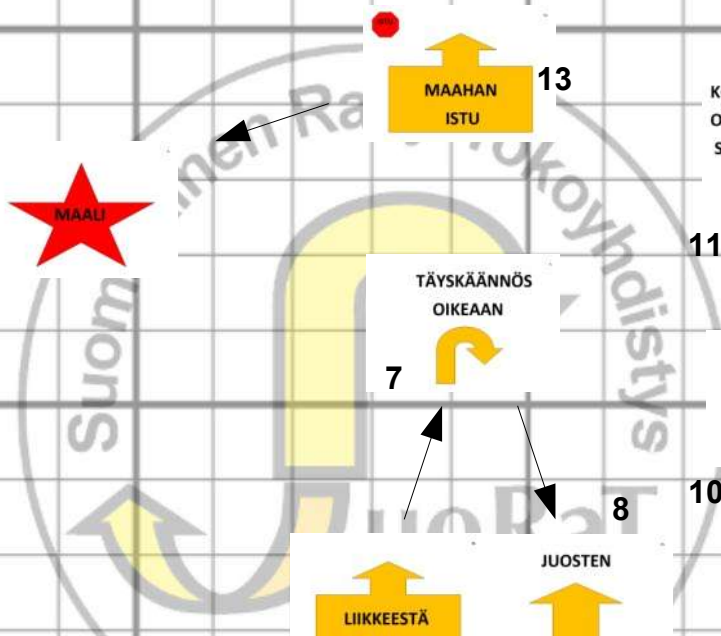

13
LIIKKEESTÄ SEISO
KIERRÄ KOIRA

14
PYÖRÄHDYS

15
MAAHAN
ISTU

16
MOLEMMAT VASEMPAAN
TÄYSKÄÄNNÖS

18
LIIKKEESSÄ
KUTSU KOIRA

17
LIIKKEESTÄ ISTU
JÄTÄ KOIRA

AVO su 23.2.2014 Jyväskylä

LÄHTÖ

ALO su 23.2.2014 Jyväskylä

LÄHTÖ