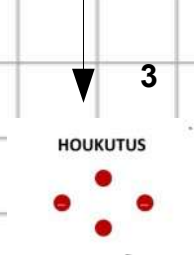

7
VALKOVUOKKO

6
LIIKKEESTÄ MAAHAN
KIERRÄ KOIRA

5
KÄÄNNÖS
VASEMPAAN, ISTU

8
JUOSTEN

9
SPIRAALI
VASEMMALLE

12
PUOLENVAIHTO
EDESSÄ

11
NORMAALI VAUHTI

10

13
LIIKKEESTÄ SEISO
KIERRÄ KOIRA

14
PYÖRÄHDYS

15
MAAHAN
ISTU

16
MOLEMMAT VASEMPAAN
TÄYSKÄÄNNÖS

18
LIIKKEESSÄ
KUTSU KOIRA

17
LIIKKEESTÄ ISTU
JÄTÄ KOIRA

AVO su 23.2.2014 Jyväskylä

LÄHTÖ