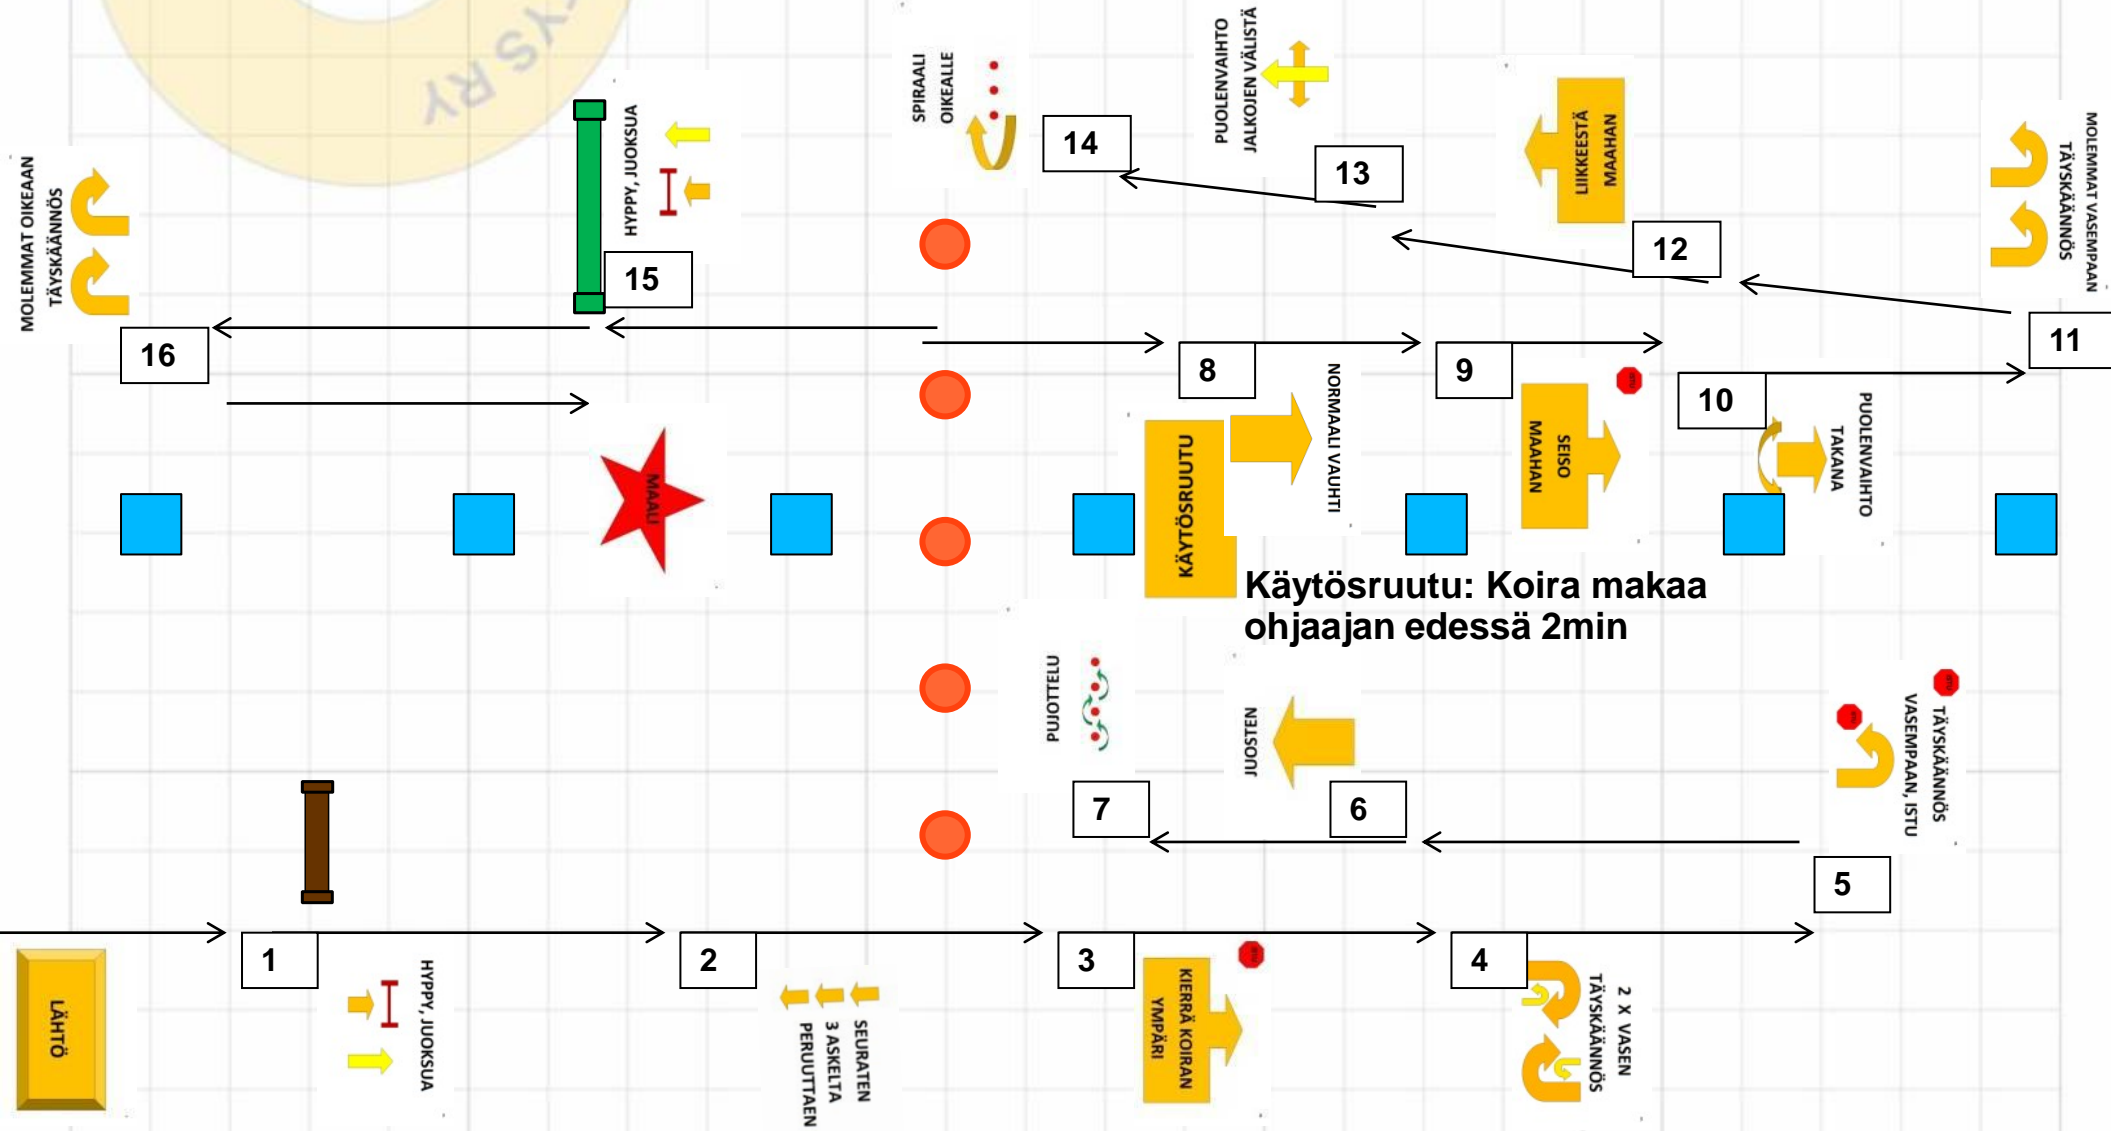

MES 11.10.2014

LOIMAAN SEUDUN KENNELKERHO

Anna Pekkala

Tehtävät: 1, 41, 61, 88, 90, 62, 48, 67, 13, 19, 14, 85, 69, 84, 68, 87, 81, 16, 41, 82, 2, 60 (13 m x 28 m)

Käytösruutu: Koira seisoo ohjaajan oikealla sivulla 3min

TÄYSKÄÄNNÖS VASEMMAAN, ISTU

VOI 11.10.2014
LOIMAAN SEUDUN KENNELKERHO
Anna Pekkala

Tehtävät: 1, 41, 61, 28, 67, 48, 13, 19, 14, 62, 69, 66,
30, 68, 16, 41, 65, 2, 60 (13 m x 28 m)

AVO 11.10.2014

LOIMAAN SEUDUN KENNELKERHO

Anna Pekkala

Tehtävät: 1, 41, 54, 28, 25, 48, 13, 19, 14, 53, 9, 30,
10, 17, 51, 2 (13 m x 28 m)

ALO 11.10.2014
LOIMAAN SEUDUN KENNELKERHO
Anna Pekkala

Tehtävät: 1, 28, 25, 8, 13, 19, 14, 20, 9, 30, 10, 16, 23,
2 (13 m x 28 m)