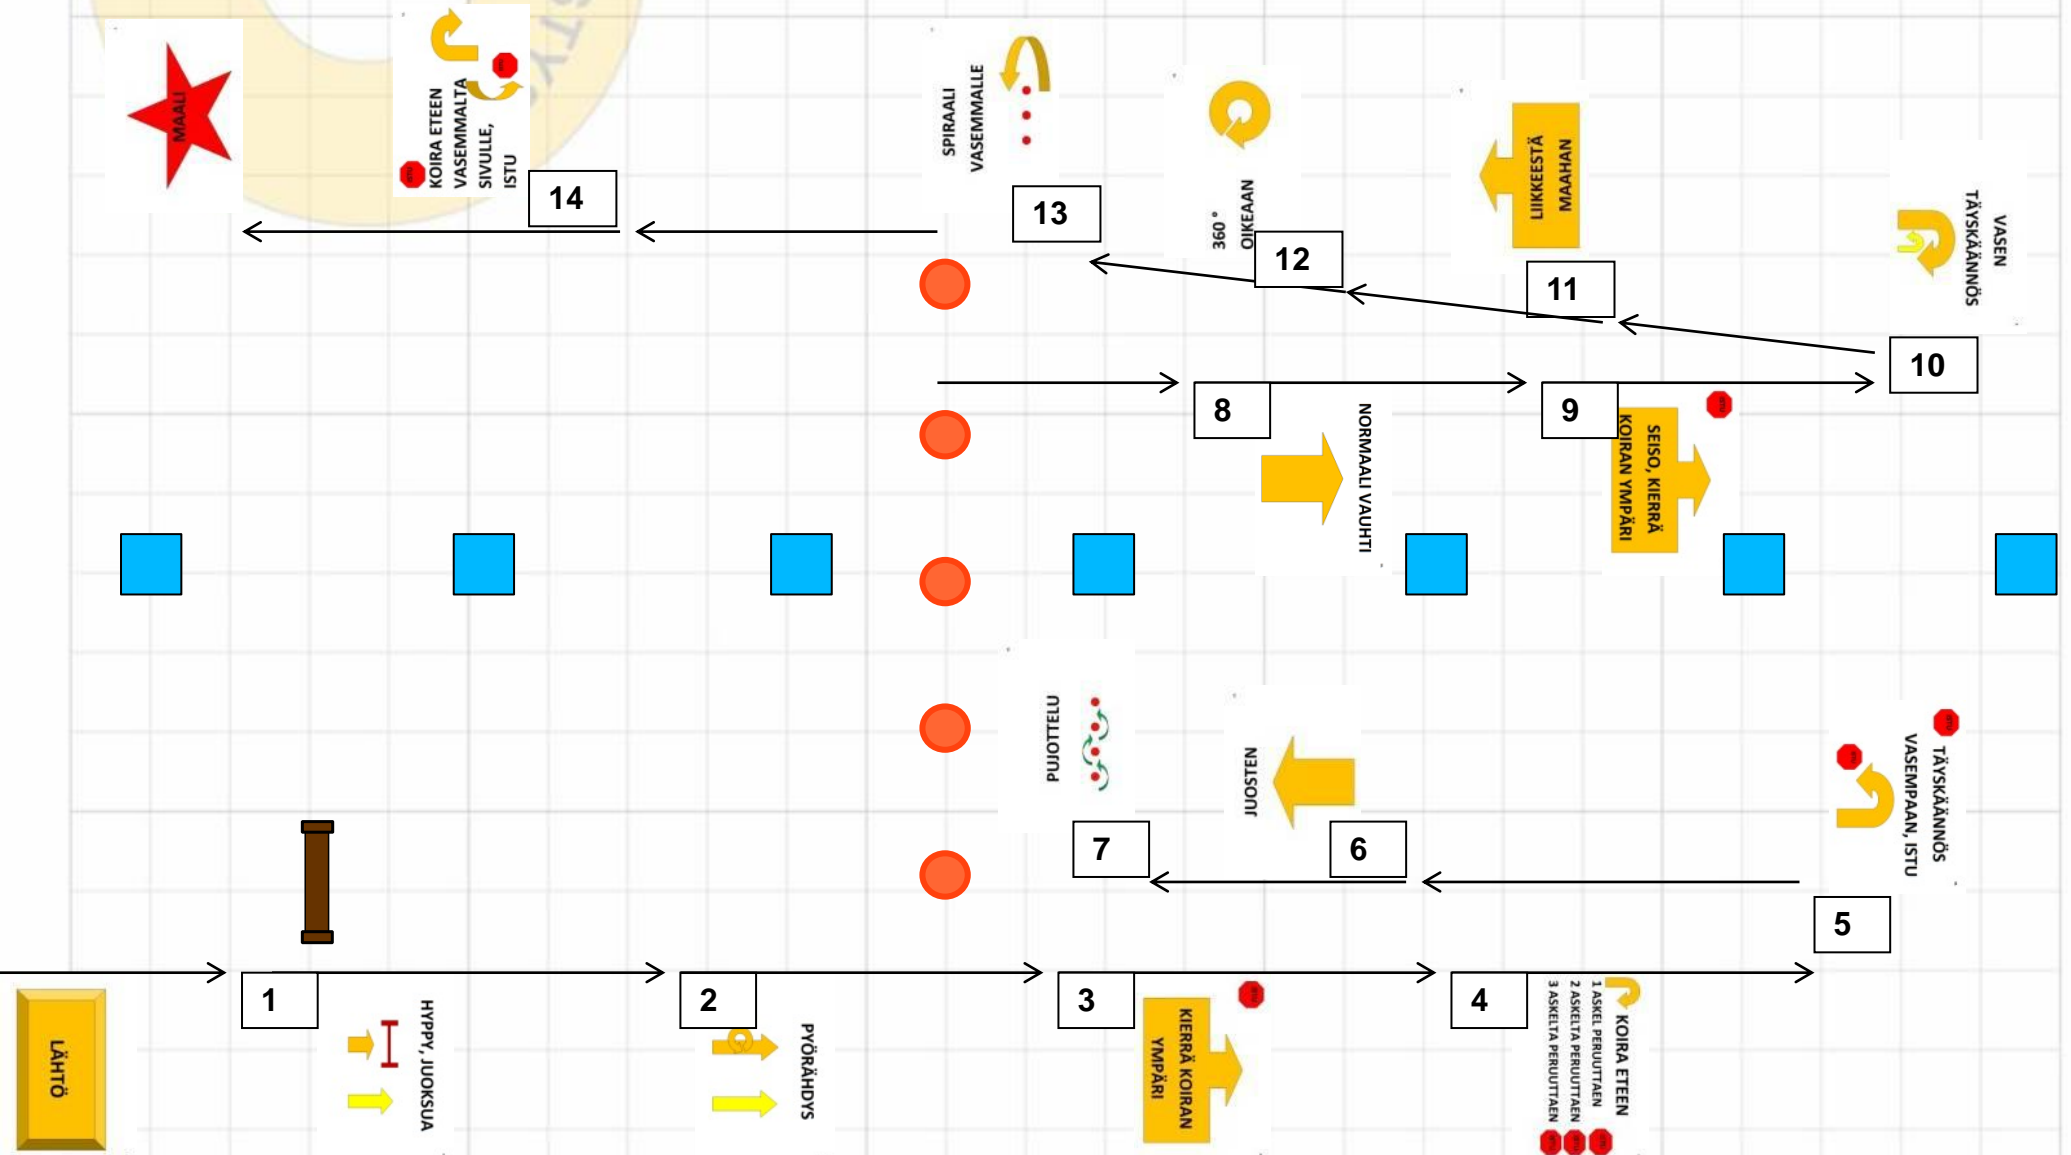

MES 11.10.2014

LOIMAAN SEUDUN KENNELKERHO

Anna Pekkala

Tehtävät: 1, 41, 61, 88, 90, 62, 48, 67, 13, 19, 14, 85, 69, 84, 68, 87, 81, 16, 41, 82, 2, 60 (13 m x 28 m)

Käytösruutu: Koira seisoo ohjaajan oikealla sivulla 3min

TÄYSKÄÄNNÖS VASEMMAAN, ISTU

VOI 11.10.2014
LOIMAAN SEUDUN KENNELKERHO
Anna Pekkala

Tehtävät: 1, 41, 61, 28, 67, 48, 13, 19, 14, 62, 69, 66,
30, 68, 16, 41, 65, 2, 60 (13 m x 28 m)

AVO 11.10.2014

LOIMAAN SEUDUN KENNELKERHO

Anna Pekkala

Tehtävät: 1, 41, 54, 28, 25, 48, 13, 19, 14, 53, 9, 30,
10, 17, 51, 2 (13 m x 28 m)

ALO 11.10.2014
LOIMAAN SEUDUN KENNELKERHO
Anna Pekkala

Tehtävät: 1, 28, 25, 8, 13, 19, 14, 20, 9, 30, 10, 16, 23,
2 (13 m x 28 m)