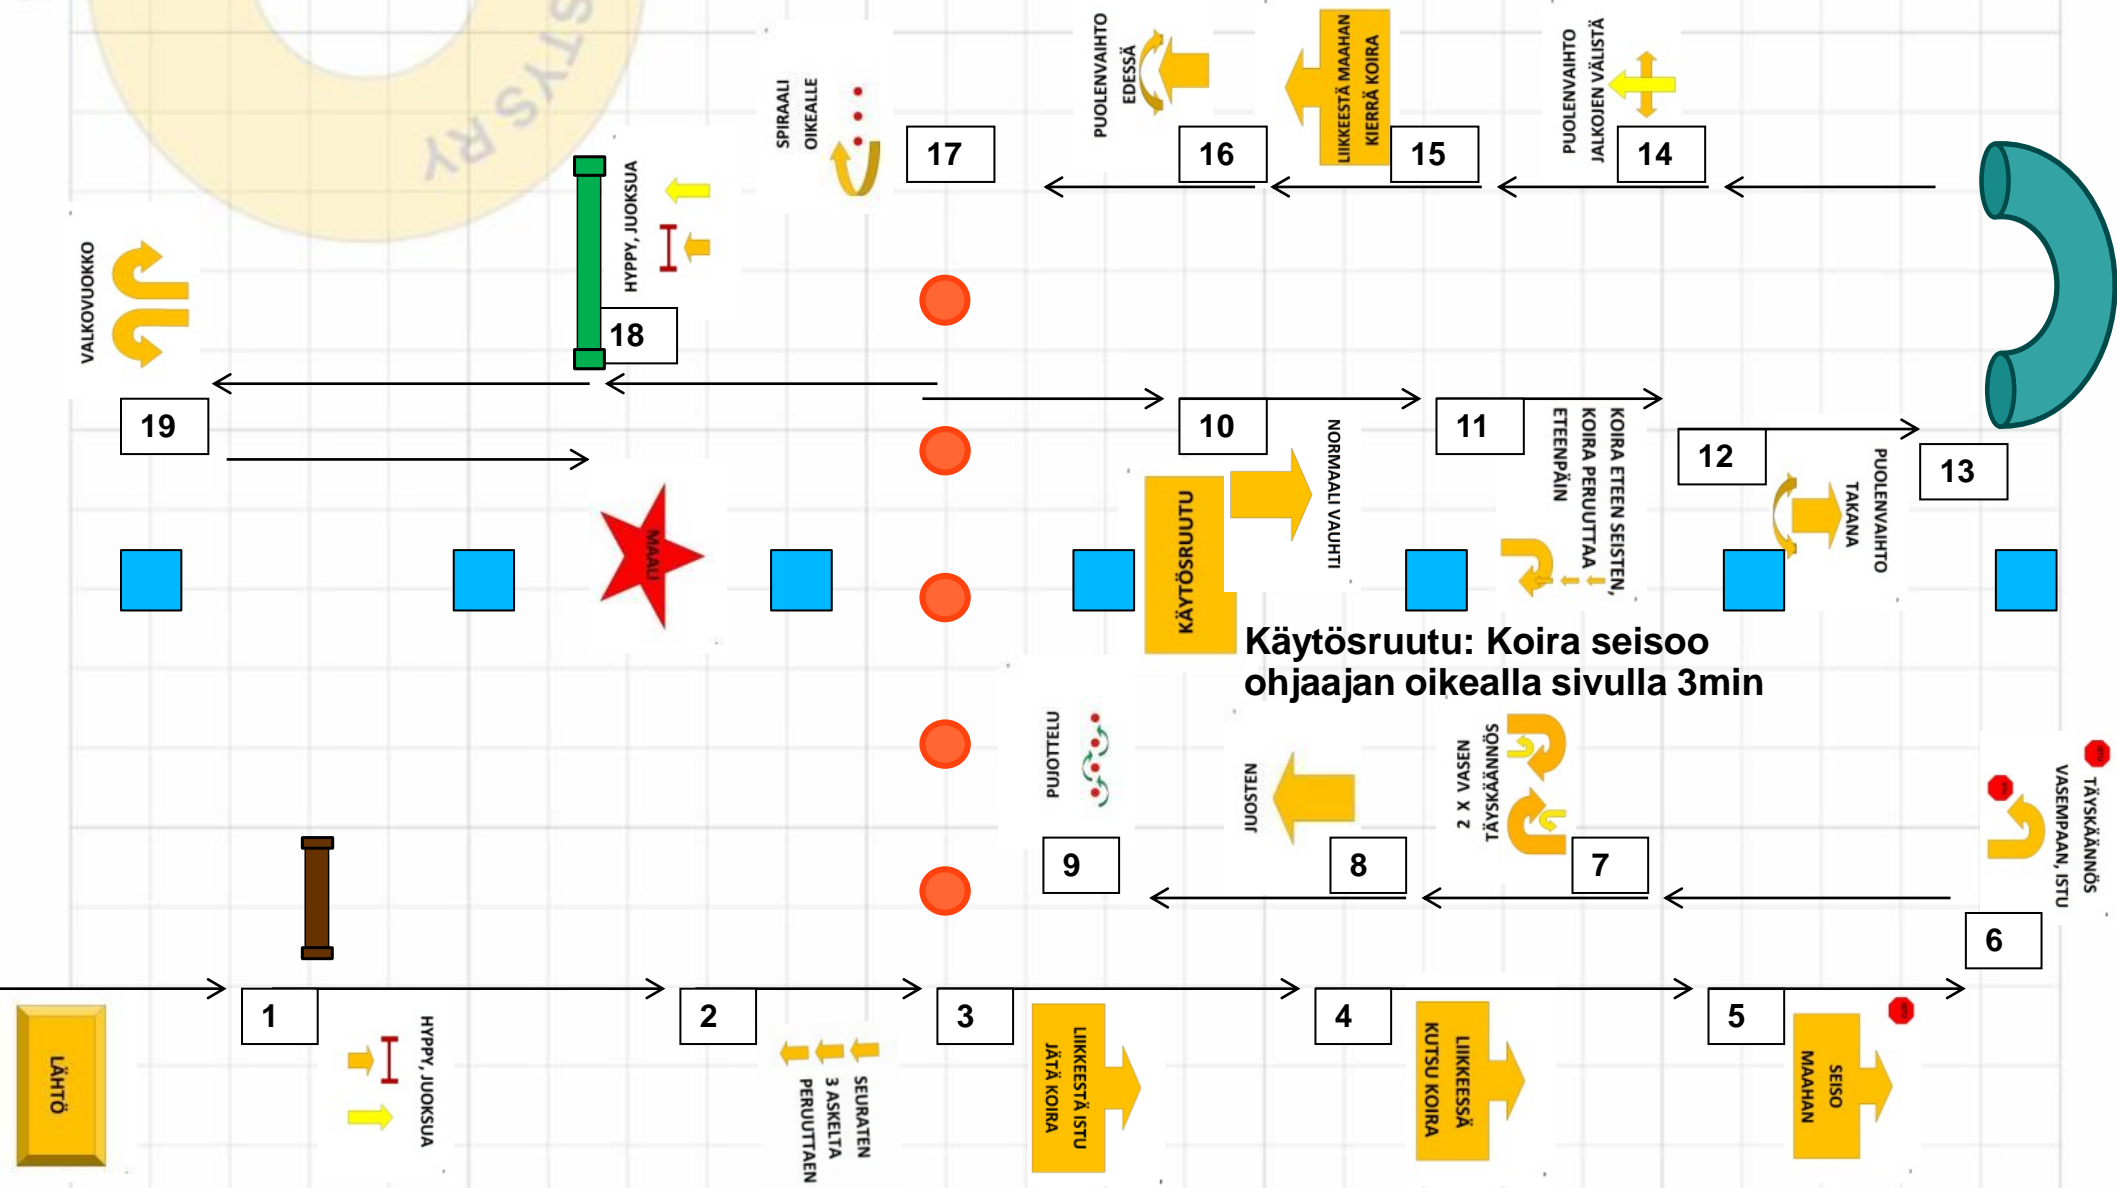

MES 11.10.2014

LOIMAAN SEUDUN KENNELKERHO

Anna Pekkala

Tehtävät: 1, 41, 61, 88, 90, 62, 48, 67, 13, 19, 14, 85, 69, 84, 68, 87, 81, 16, 41, 82, 2, 60 (13 m x 28 m)

Käytösruutu: Koira seisoo ohjaajan oikealla sivulla 3min

TÄYSKÄÄNNÖS VASEMMAAN, ISTU

VOI 11.10.2014
LOIMAAN SEUDUN KENNELKERHO
Anna Pekkala

Tehtävät: 1, 41, 61, 28, 67, 48, 13, 19, 14, 62, 69, 66,
30, 68, 16, 41, 65, 2, 60 (13 m x 28 m)

AVO 11.10.2014

LOIMAAN SEUDUN KENNELKERHO

Anna Pekkala

Tehtävät: 1, 41, 54, 28, 25, 48, 13, 19, 14, 53, 9, 30,
10, 17, 51, 2 (13 m x 28 m)

ALO 11.10.2014
LOIMAAN SEUDUN KENNELKERHO
Anna Pekkala

Tehtävät: 1, 28, 25, 8, 13, 19, 14, 20, 9, 30, 10, 16, 23,
2 (13 m x 28 m)