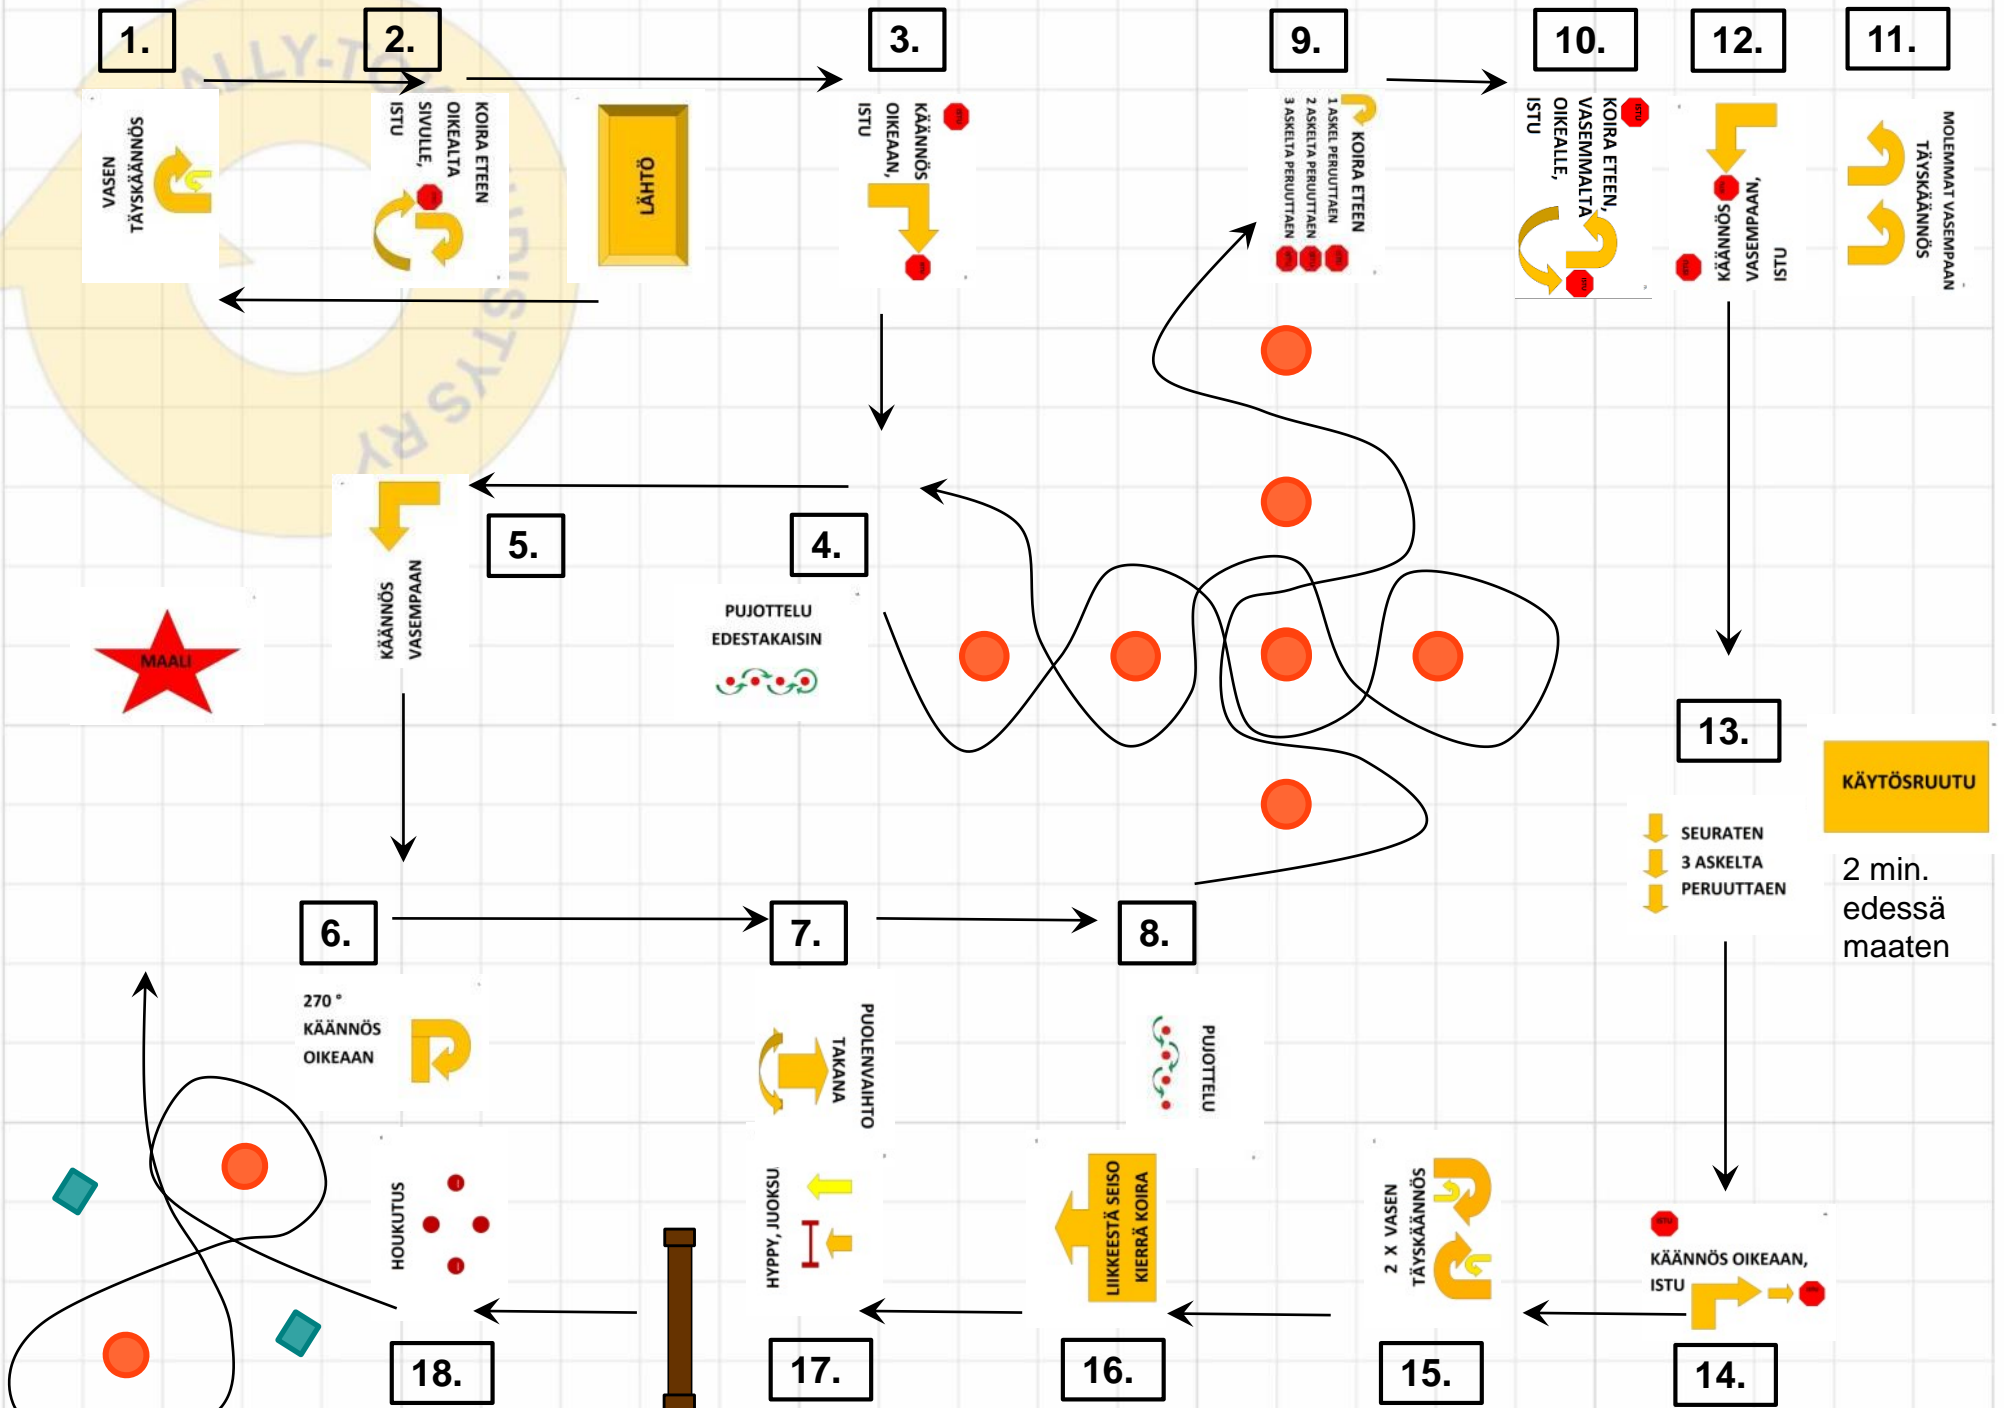

Ylöjärvi 11.10.2014, ALO, iris Harju

Kyltit: 9, 22, 3, 18, 4, 5, 30, 19, 25, 6, 28, 10  
Pysäyttäviä 5

Ylöjärvi 11.10.2014, AVO, Iiris Harju

Kyltit: 9, 22, 42, 18, 4, 5, 30, 19, 25, 6, 53, 44, 51, 54, 41, 40  
 Pysäyttäviä 7, AVO-kylttejä 7

Ylöjärvi 11.10.2014, VOI, liris Harju

Kyltit: 9, 22, 42, 18, 4, 5, 69, 19, 25, 76, 66, 43, 61, 44, 67, 64, 41, 40  
 Pysäyttäviä 7, AVO-kylttejä 5, VOI-kylttejä 6

Ylöjärvi 11.10.2014, MES, liris Harju

Kyltit: 82, 74, 42, 18, 4, 5, 64, 19, 85, 87, 66, 43, 89, 90, 44, 68, 95, 40, 41  
 Pysäyttäviä 7, AVO-kylttejä 5, VOI-kylttejä 4, MES-kylttejä 6