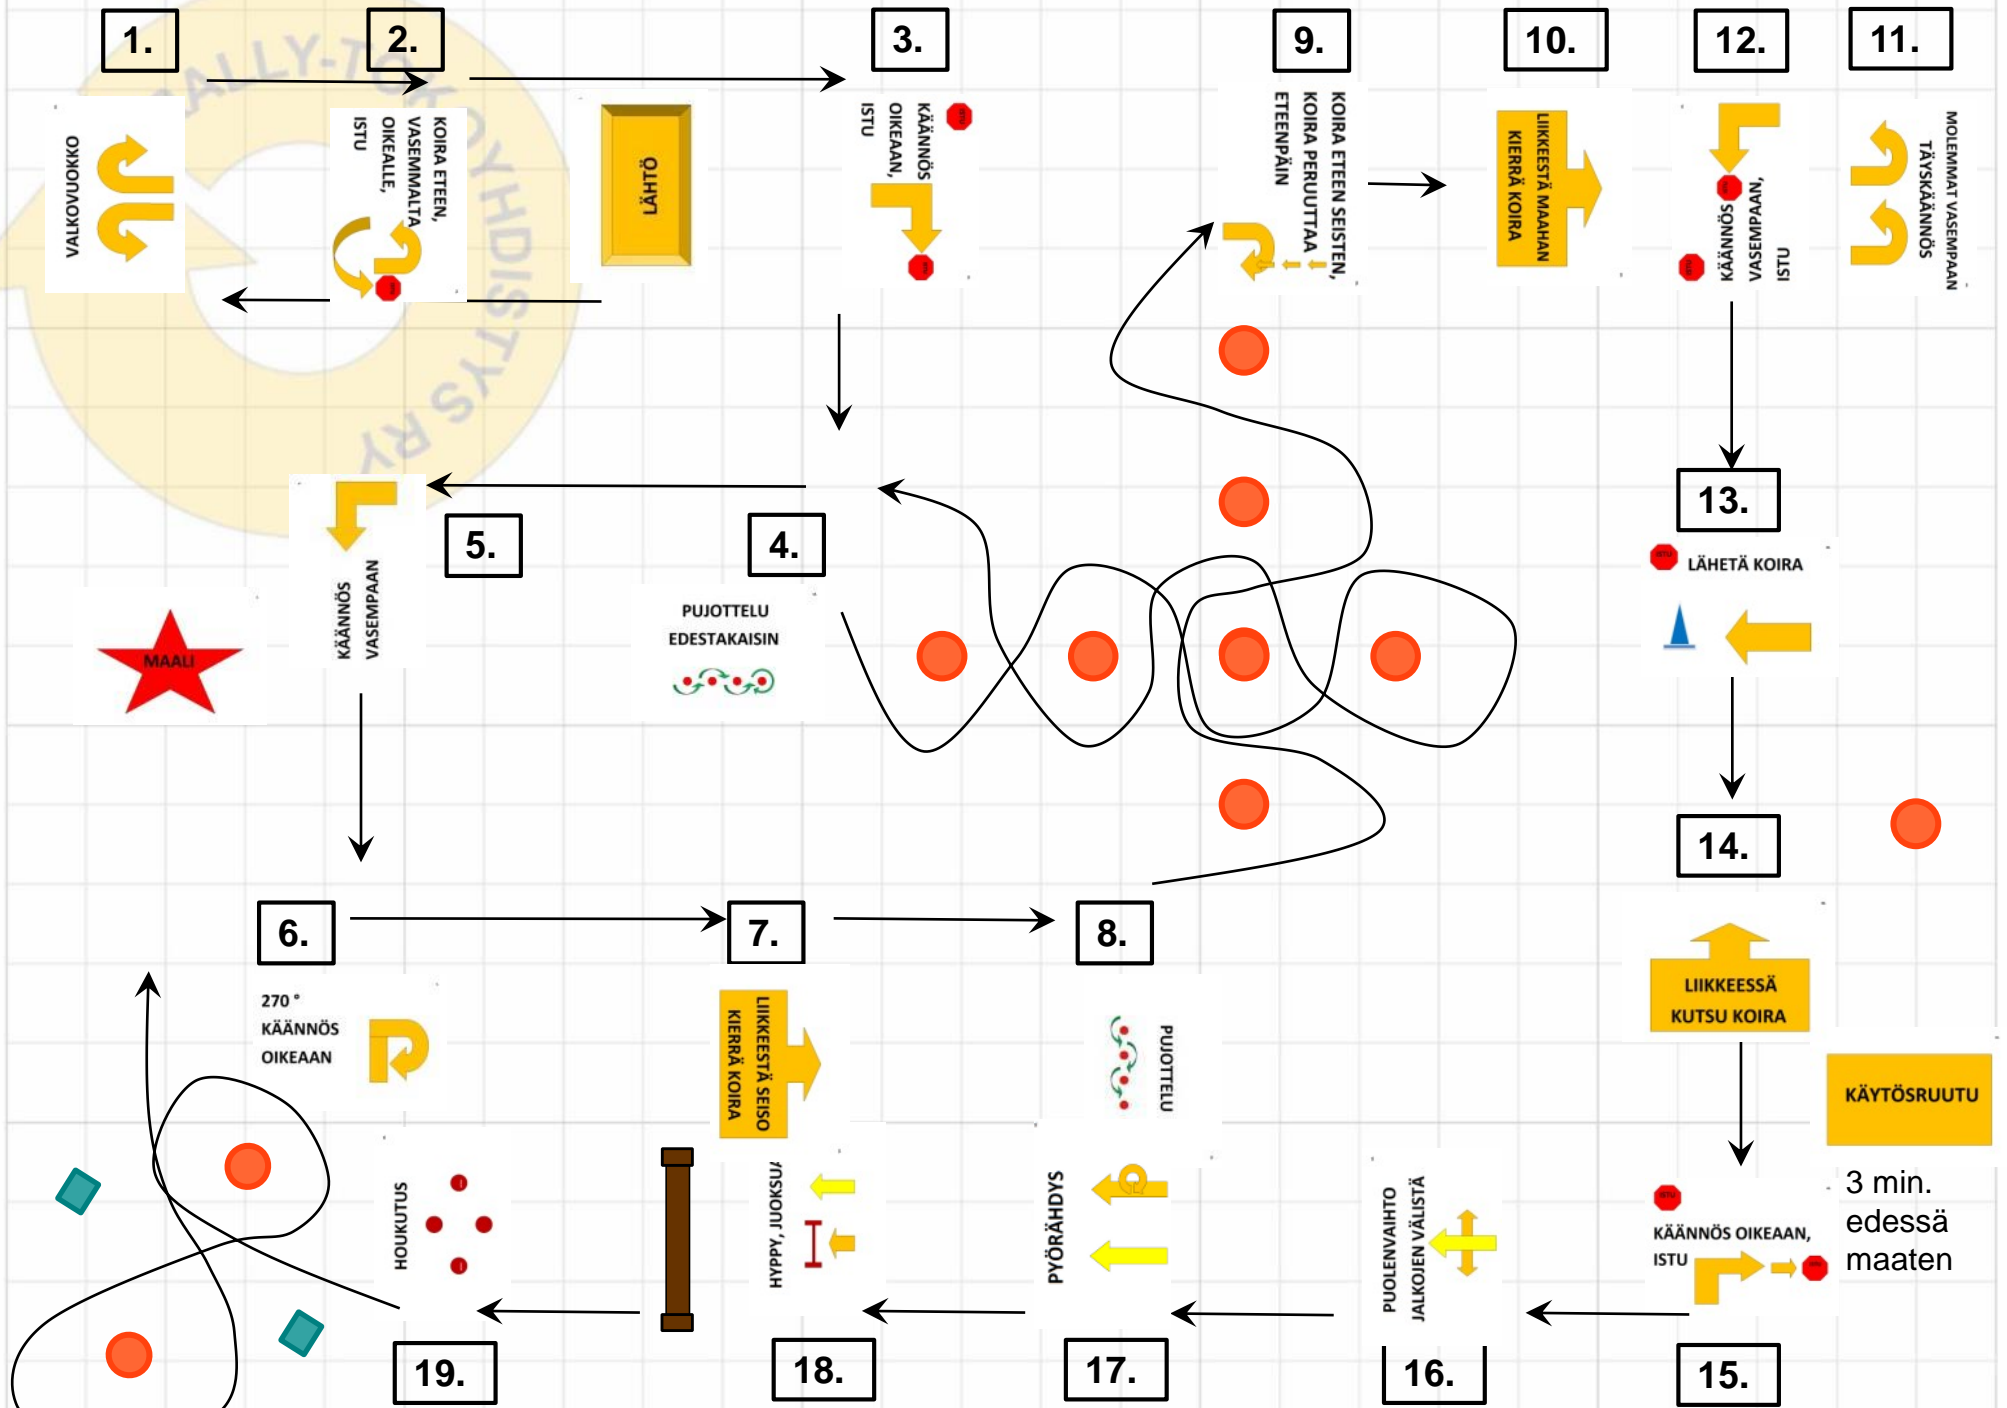

Ylöjärvi 11.10.2014, ALO, iris Harju

Kyltit: 9, 22, 3, 18, 4, 5, 30, 19, 25, 6, 28, 10  
Pysäyttäviä 5

Ylöjärvi 11.10.2014, AVO, Iiris Harju

Kyltit: 9, 22, 42, 18, 4, 5, 30, 19, 25, 6, 53, 44, 51, 54, 41, 40  
 Pysäyttäviä 7, AVO-kylttejä 7

Ylöjärvi 11.10.2014, VOI, liris Harju

Kyltit: 9, 22, 42, 18, 4, 5, 69, 19, 25, 76, 66, 43, 61, 44, 67, 64, 41, 40  
 Pysäyttäviä 7, AVO-kylttejä 5, VOI-kylttejä 6

Ylöjärvi 11.10.2014, MES, liris Harju

Kyltit: 82, 74, 42, 18, 4, 5, 64, 19, 85, 87, 66, 43, 89, 90, 44, 68, 95, 40, 41  
 Pysäyttäviä 7, AVO-kylttejä 5, VOI-kylttejä 4, MES-kylttejä 6