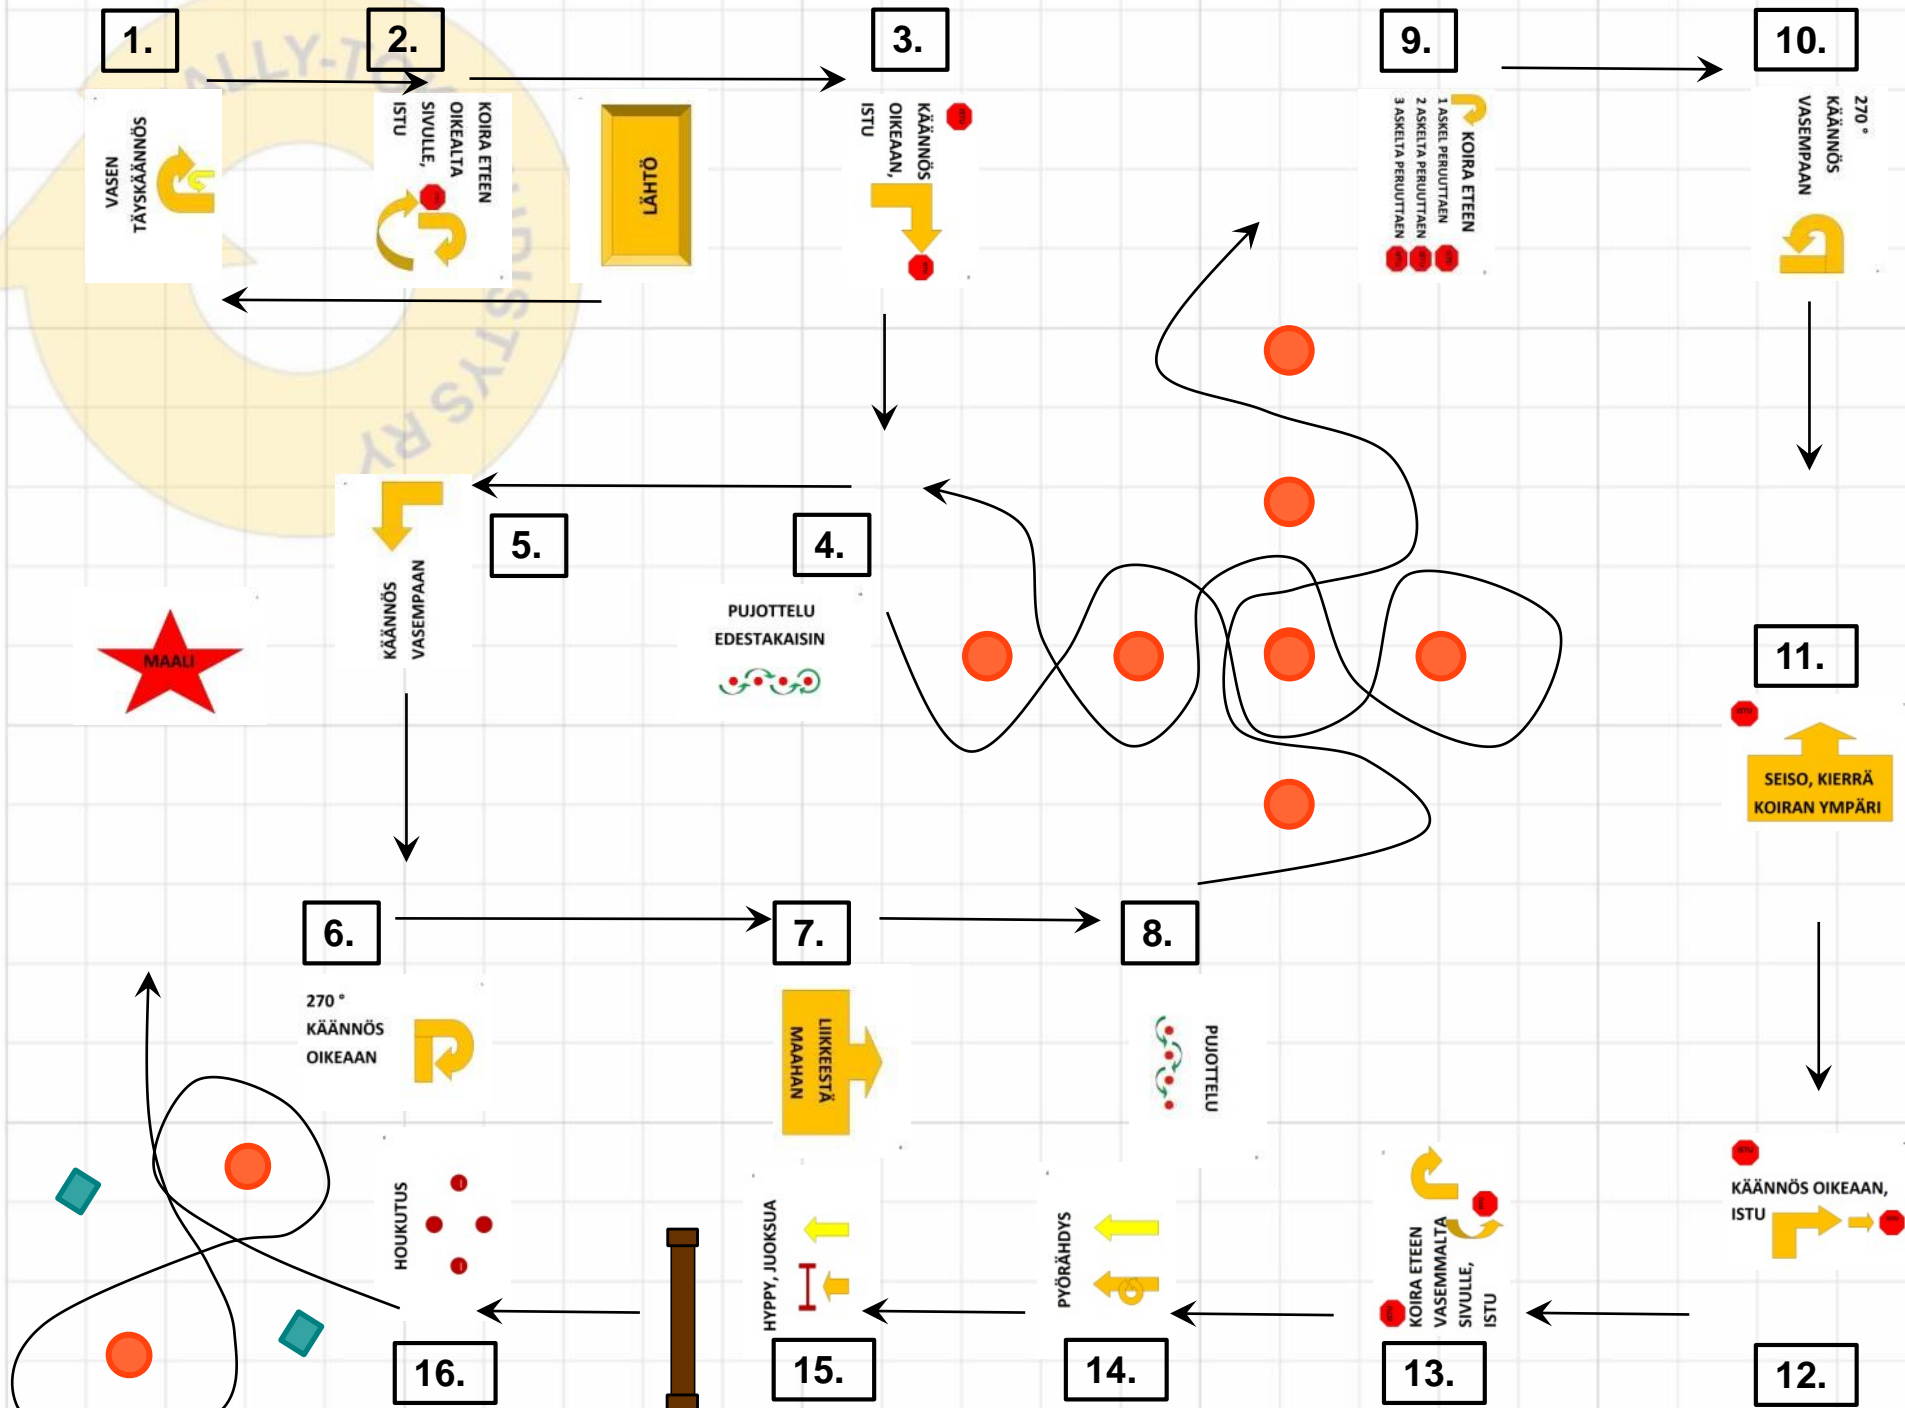

Ylöjärvi 11.10.2014, ALO, iris Harju

Kyltit: 9, 22, 3, 18, 4, 5, 30, 19, 25, 6, 28, 10  
Pysäyttäviä 5

Ylöjärvi 11.10.2014, AVO, Iiris Harju

Kyltit: 9, 22, 42, 18, 4, 5, 30, 19, 25, 6, 53, 44, 51, 54, 41, 40  
 Pysäyttäviä 7, AVO-kylttejä 7

Ylöjärvi 11.10.2014, VOI, liris Harju

Kyltit: 9, 22, 42, 18, 4, 5, 69, 19, 25, 76, 66, 43, 61, 44, 67, 64, 41, 40  
 Pysäyttäviä 7, AVO-kylttejä 5, VOI-kylttejä 6

Ylöjärvi 11.10.2014, MES, liris Harju

Kyltit: 82, 74, 42, 18, 4, 5, 64, 19, 85, 87, 66, 43, 89, 90, 44, 68, 95, 40, 41  
 Pysäyttäviä 7, AVO-kylttejä 5, VOI-kylttejä 4, MES-kylttejä 6