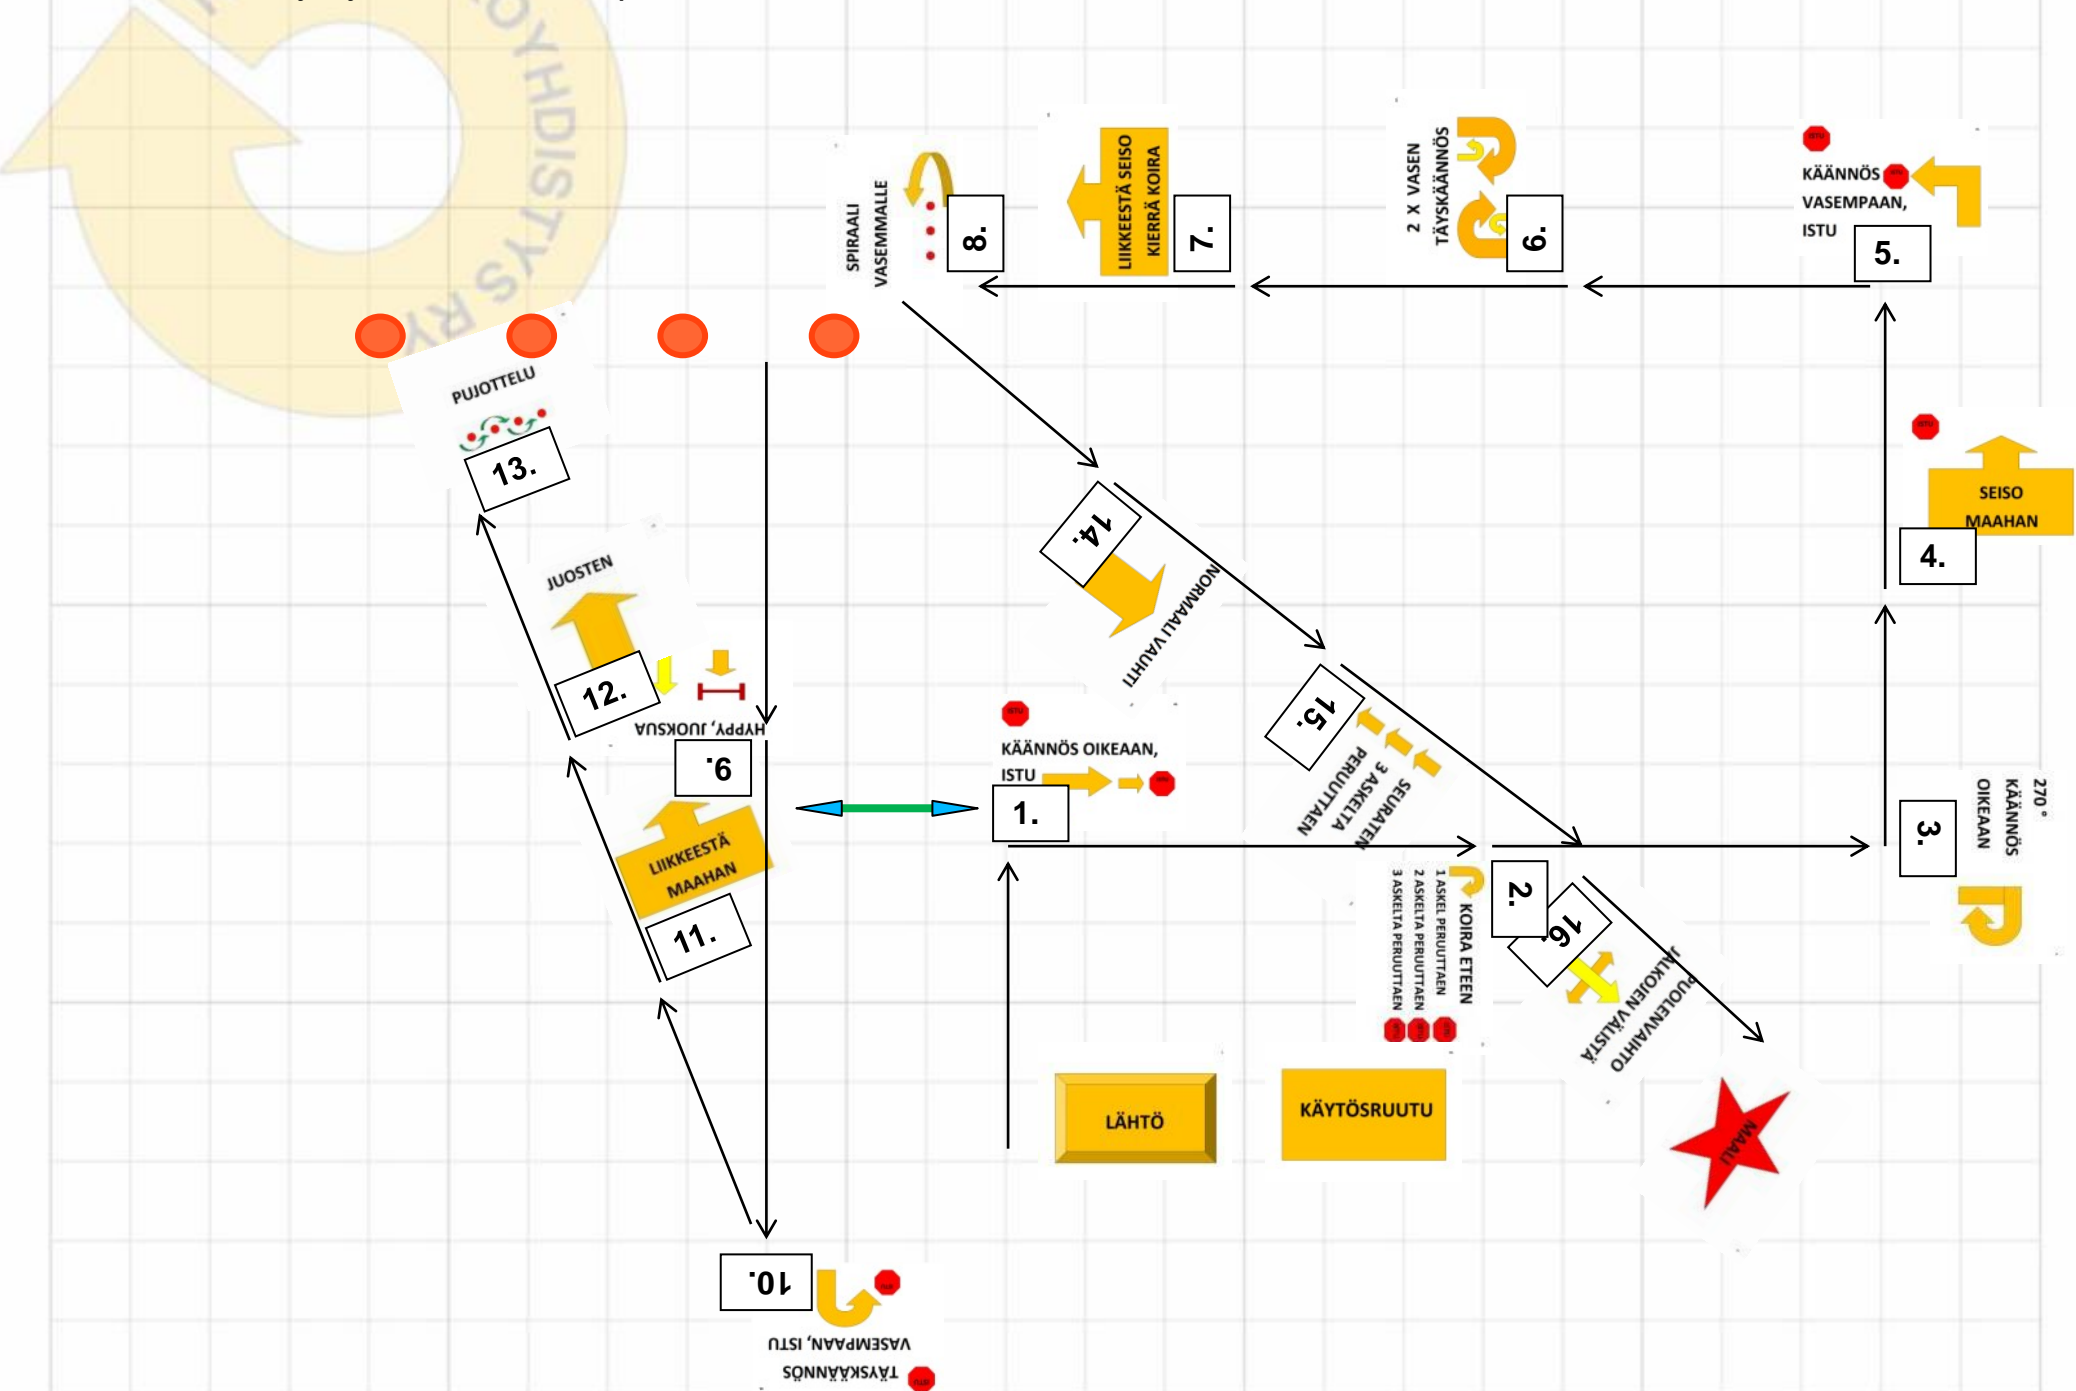

3.1.2015 MES TAMSK Lempäälä

Anna Pekkala

Kyltit: 1, 44, 25, 5, 62, 43, 89, 90, 17, 41, 6, 13, 3, 14, 19, 48, 87, 84, 61, 68, 92, 2, 60 (24 m x 20 m)
KR: Koira istuu ohjaajan oikealla puolella 3 min

3.1.2015 VOI TAMSK Lempäälä

Anna Pekkala

Kyltit: 1, 44, 25, 5, 62, 43, 67, 64, 17, 41, 48, 30, 13, 19, 14, 61, 68, 2, 60 (24 m x 20 m)
KR: Koira istuu ohjaajan vasemmalla puolella 2 min

Kyltit: 1, 44, 25, 9, 52, 53, 17, 41, 48, 30, 13, 19, 14, 6, 54, 2 (24 m x 20 m)

3.1.2015 ALO TAMSK Lempäälä

Anna Pekkala

Kyltit: 1, 3, 25, 9, 29, 28, 17, 30, 7, 13, 19, 14, 6, 23, 2 (24 m x 20 m)