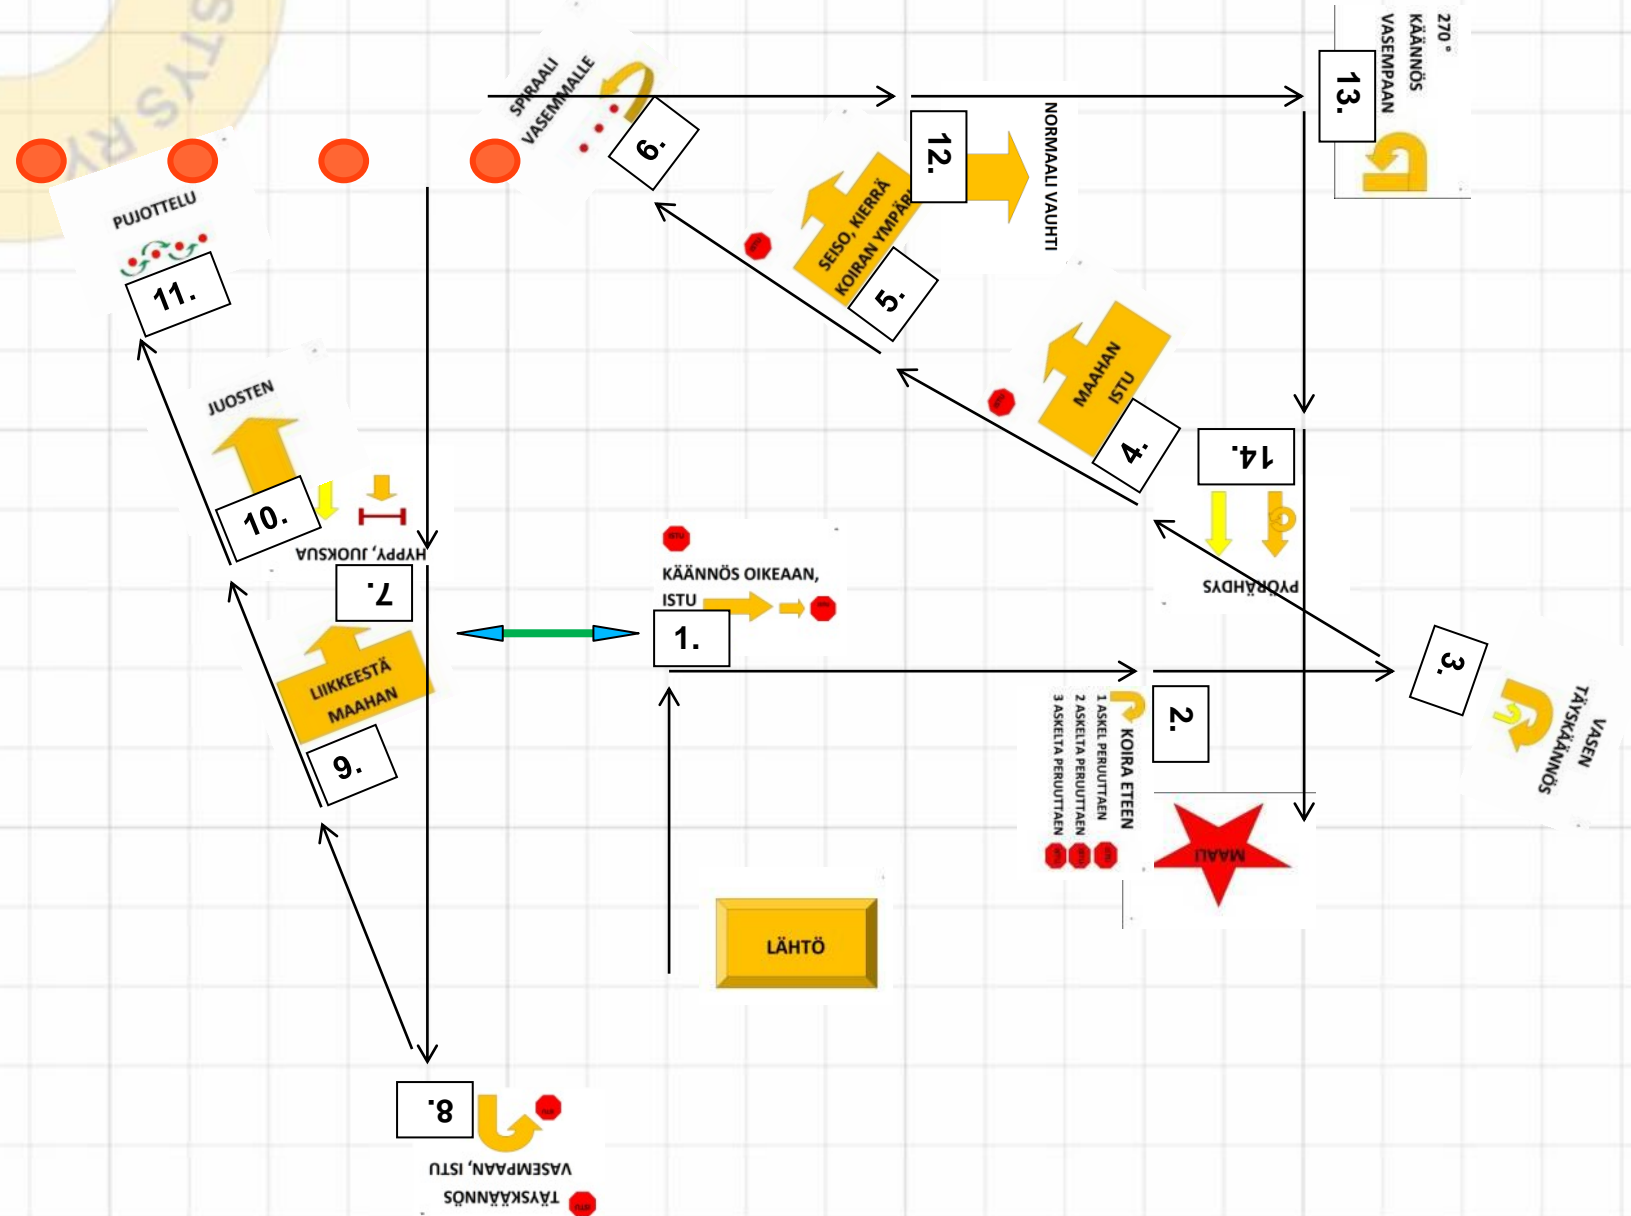

3.1.2015 MES TAMSK Lempäälä

Anna Pekkala

Kyltit: 1, 44, 25, 5, 62, 43, 89, 90, 17, 41, 6, 13, 3, 14, 19, 48, 87, 84, 61, 68, 92, 2, 60 (24 m x 20 m)
KR: Koira istuu ohjaajan oikealla puolella 3 min

3.1.2015 VOI TAMSK Lempäälä

Anna Pekkala

Kyltit: 1, 44, 25, 5, 62, 43, 67, 64, 17, 41, 48, 30, 13, 19, 14, 61, 68, 2, 60 (24 m x 20 m)
KR: Koira istuu ohjaajan vasemmalla puolella 2 min

Kyltit: 1, 44, 25, 9, 52, 53, 17, 41, 48, 30, 13, 19, 14, 6, 54, 2 (24 m x 20 m)

3.1.2015 ALO TAMSK Lempäälä

Anna Pekkala

Kyltit: 1, 3, 25, 9, 29, 28, 17, 30, 7, 13, 19, 14, 6, 23, 2 (24 m x 20 m)