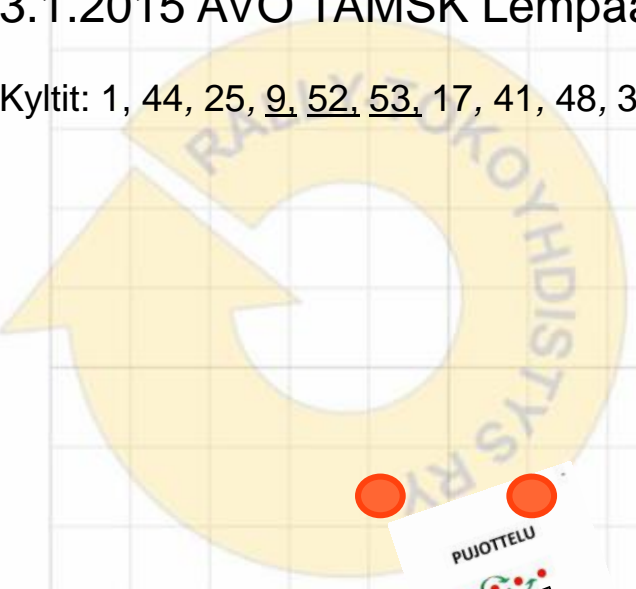

3.1.2015 MES TAMSK Lempäälä

Anna Pekkala

Kyltit: 1, 44, 25, 5, 62, 43, 89, 90, 17, 41, 6, 13, 3, 14, 19, 48, 87, 84, 61, 68, 92, 2, 60 (24 m x 20 m)
KR: Koira istuu ohjaajan oikealla puolella 3 min

3.1.2015 VOI TAMSK Lempäälä

Anna Pekkala

Kyltit: 1, 44, 25, 5, 62, 43, 67, 64, 17, 41, 48, 30, 13, 19, 14, 61, 68, 2, 60 (24 m x 20 m)
KR: Koira istuu ohjaajan vasemmalla puolella 2 min

Kyltit: 1, 44, 25, 9, 52, 53, 17, 41, 48, 30, 13, 19, 14, 6, 54, 2 (24 m x 20 m)