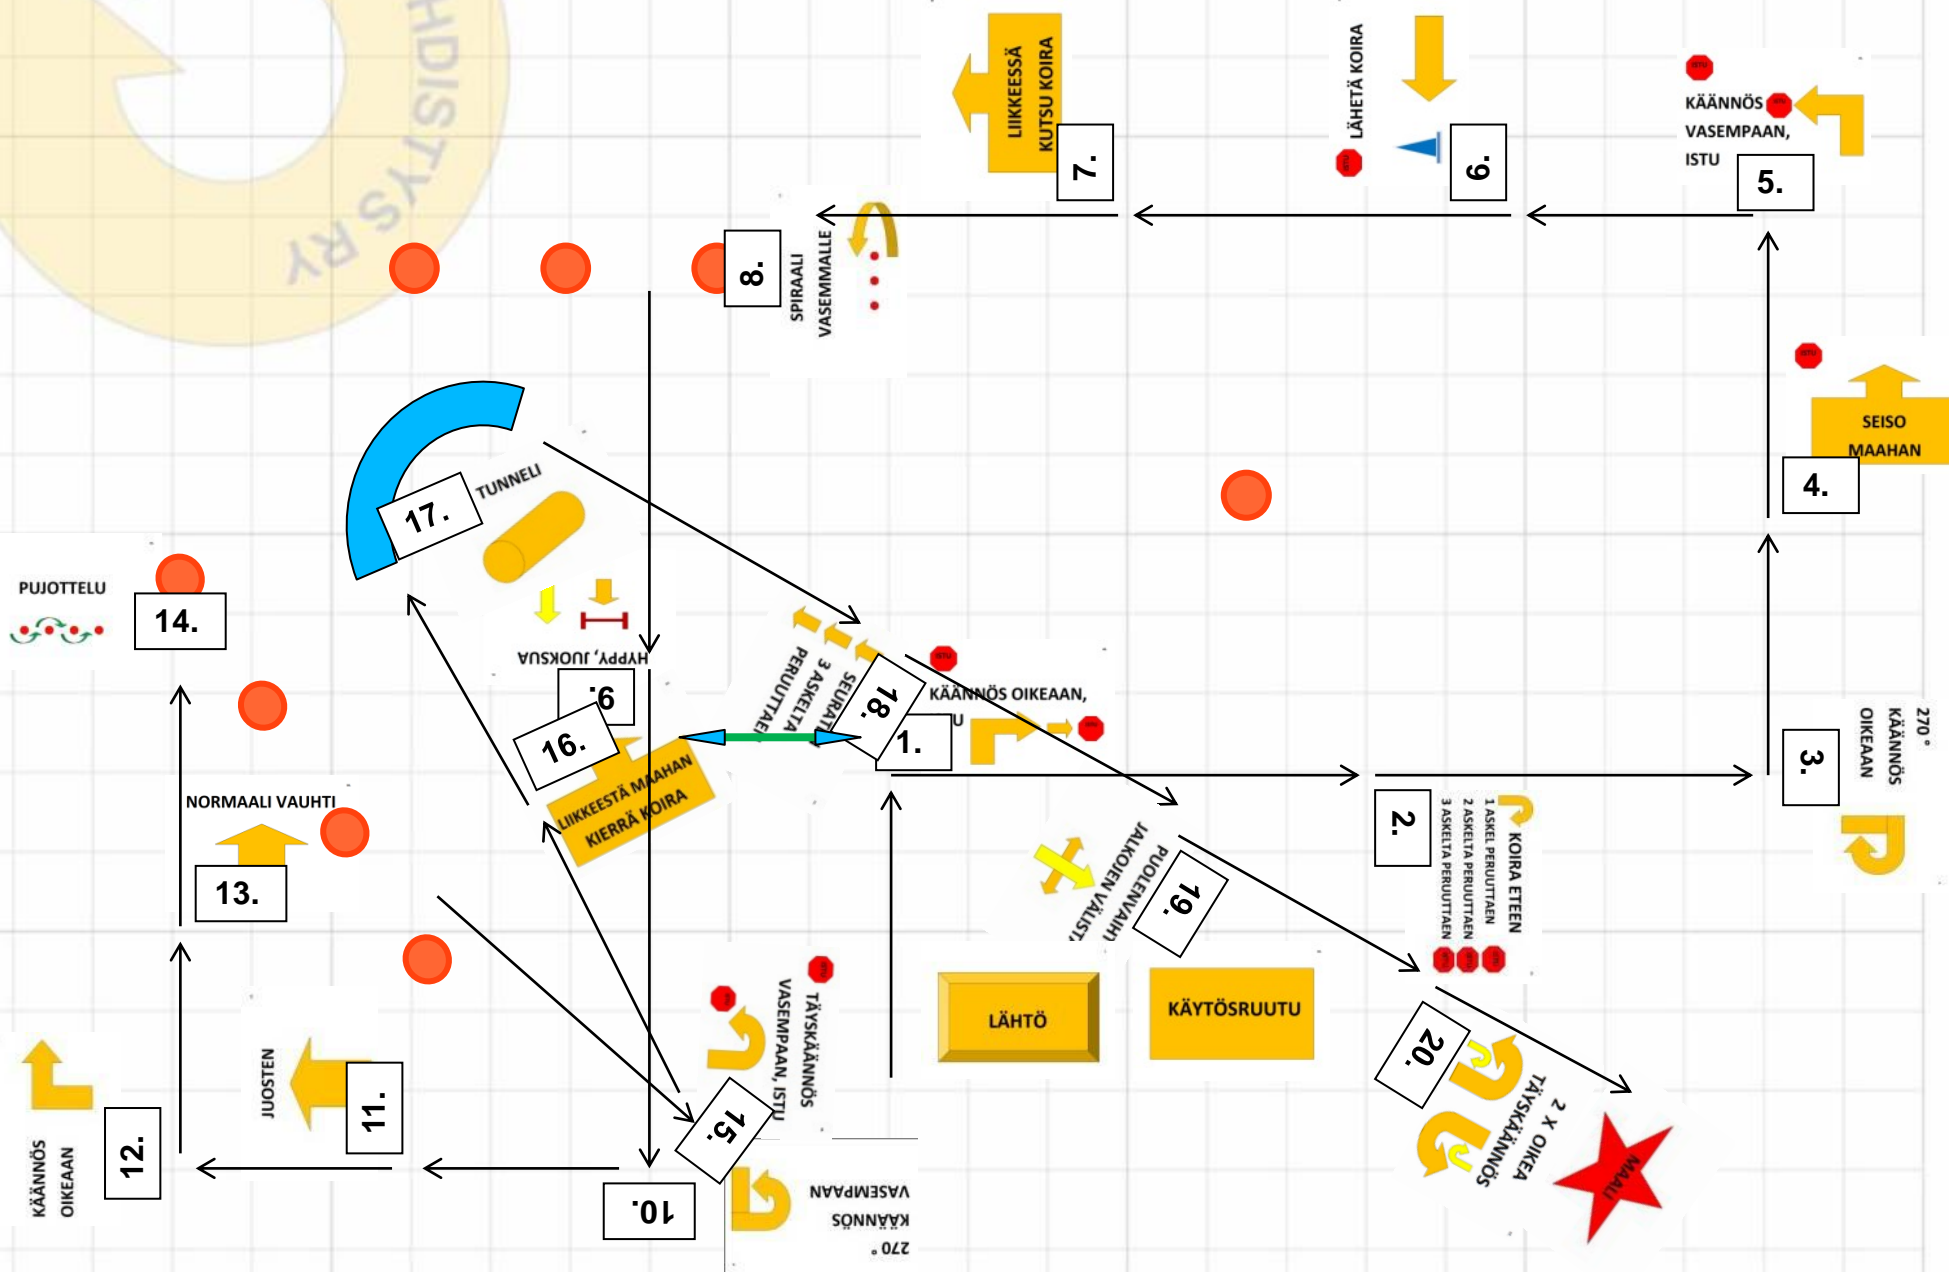

3.1.2015 MES TAMSK Lempäälä

Anna Pekkala

Kyltit: 1, 44, 25, 5, 62, 43, 89, 90, 17, 41, 6, 13, 3, 14, 19, 48, 87, 84, 61, 68, 92, 2, 60 (24 m x 20 m)
KR: Koira istuu ohjaajan oikealla puolella 3 min

3.1.2015 VOI TAMSK Lempäälä

Anna Pekkala

Kyltit: 1, 44, 25, 5, 62, 43, 67, 64, 17, 41, 48, 30, 13, 19, 14, 61, 68, 2, 60 (24 m x 20 m)
KR: Koira istuu ohjaajan vasemmalla puolella 2 min

Kyltit: 1, 44, 25, 9, 52, 53, 17, 41, 48, 30, 13, 19, 14, 6, 54, 2 (24 m x 20 m)

3.1.2015 ALO TAMSK Lempäälä

Anna Pekkala

Kyltit: 1, 3, 25, 9, 29, 28, 17, 30, 7, 13, 19, 14, 6, 23, 2 (24 m x 20 m)