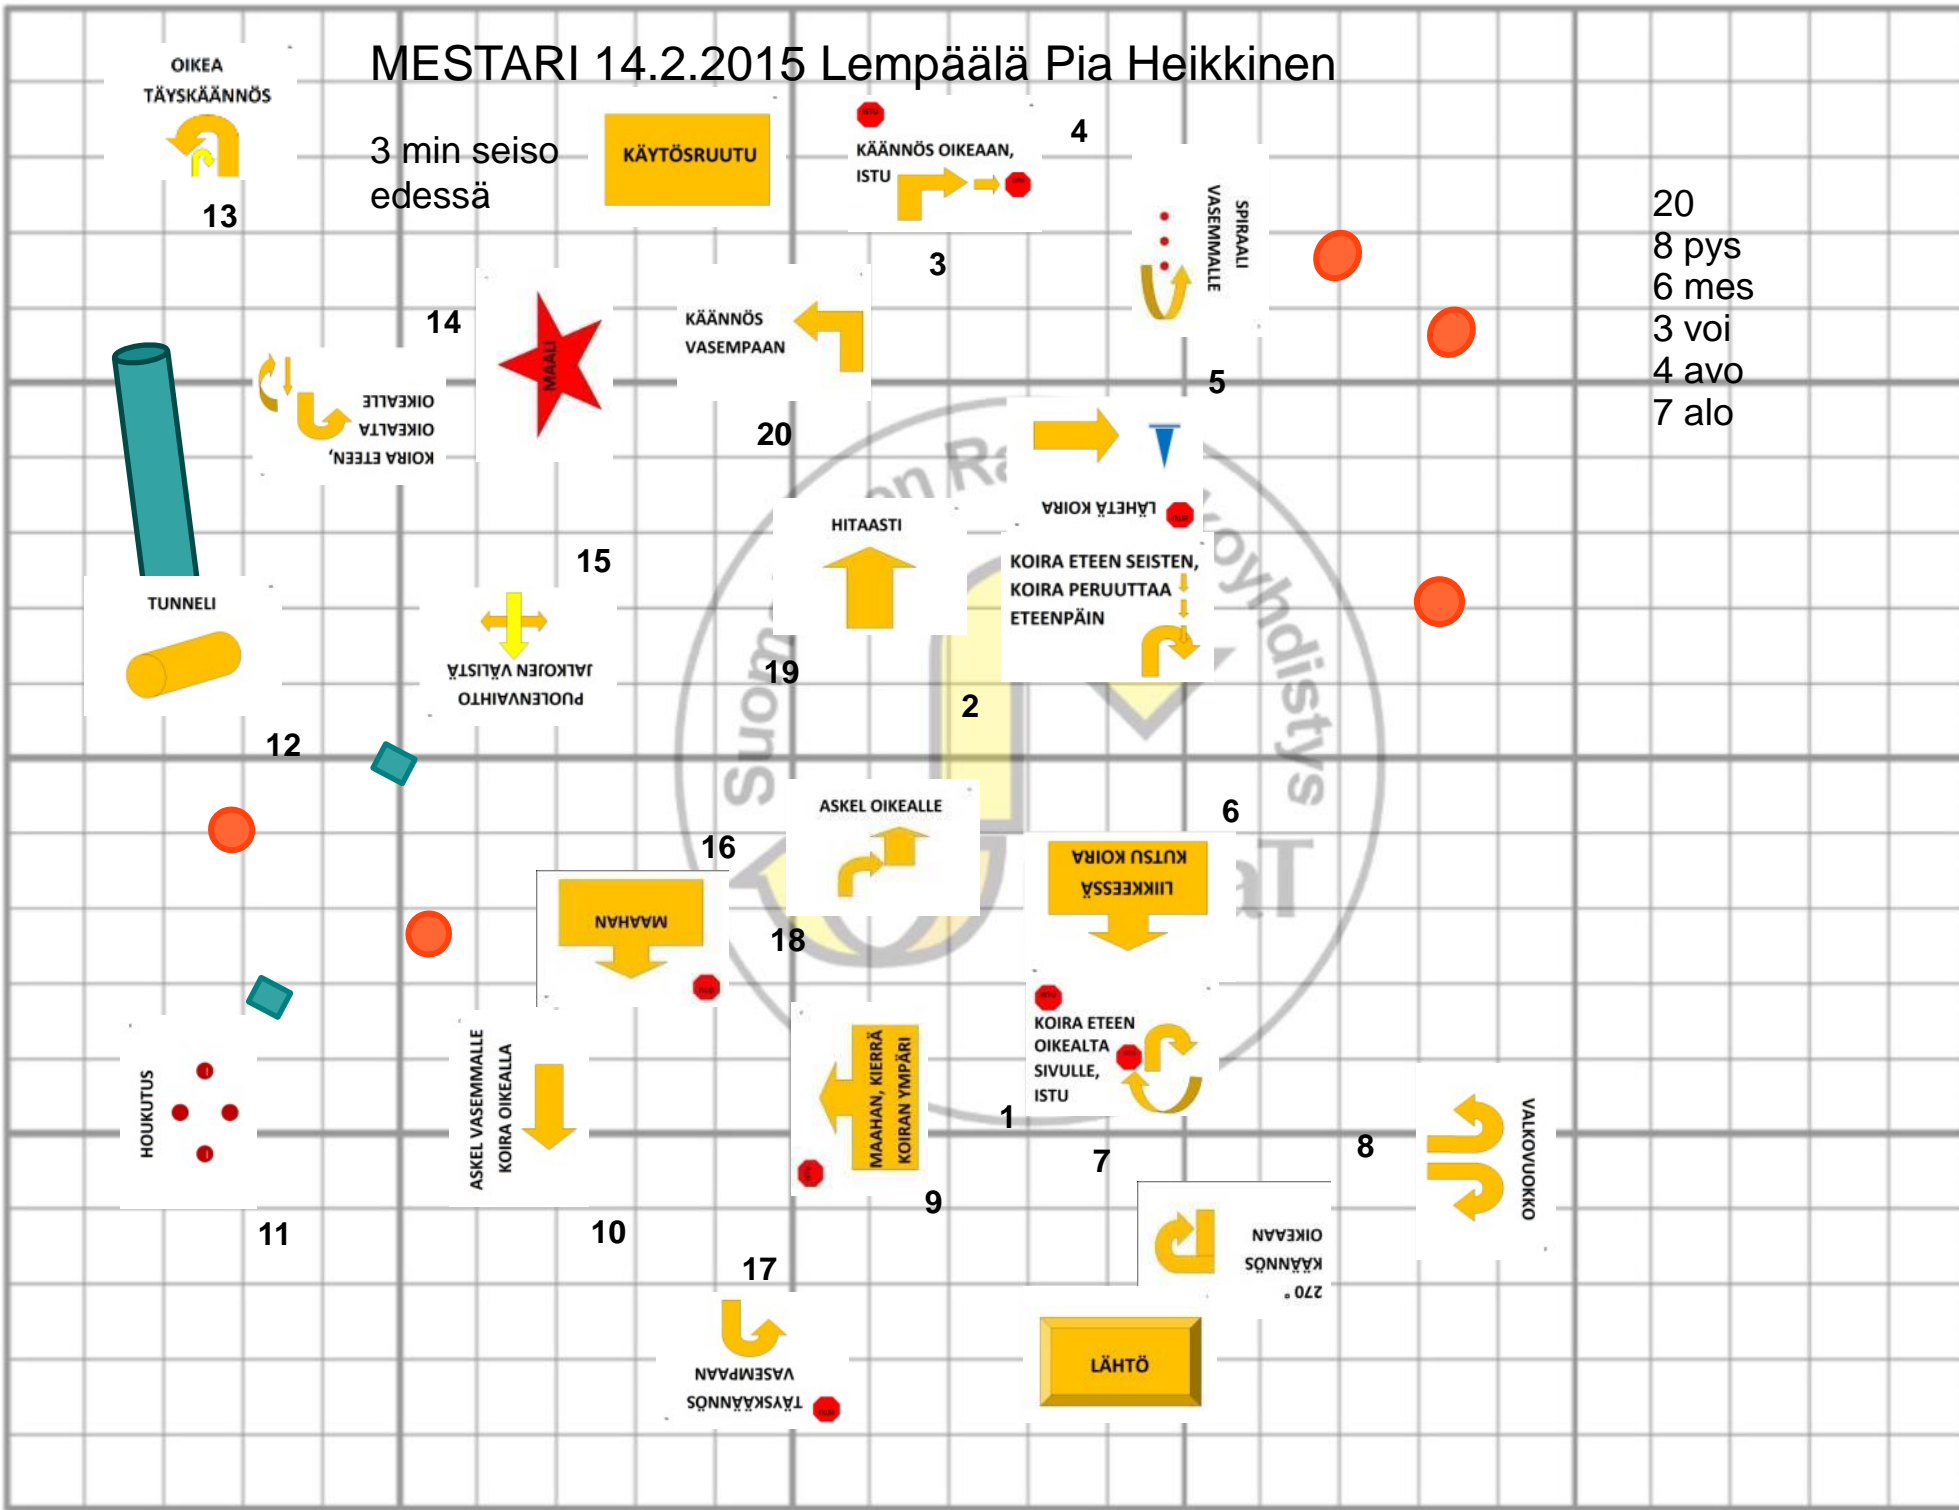

MESTARI 14.2.2015 Lempäälä Pia Heikkinen

20
8 pys
6 mes
3 voi
4 avo
7 alo

VOITTAJA 14.2.2015 Lempäälä Pia Heikkinen

MOLEMMAT VASEMPAAN
TÄYSKÄÄNNÖS

10

2 min maassa
edessä

KÄYTÖSRUUTU

17
7 pys
6 voi
4 avo
7 alo

11

KÄÄNNÖS
VASEMPAAN

KÄÄNNÖS OIKEAAN,
ISTU

3

KOIRA ETEEN,
OIKEALTA
OIKEALLE

17

HITAASTI

2

SPIRAALI
VASEMMALLE

12

MAAHAN, KIERRÄ
KOIRAN YMPÄRI

ASKEL VASEMMALLE
KOIRA OIKEALLA

16

360°
OIKEAAN

LIIKKESTÄ SEISO
KIERRÄ KOIRA

4

8

ASKEL OIKEALLE

7

SEISO
MAAHAN

6

270°
KÄÄNNÖS
VASEMPAAN

14

TÄYSKÄÄNNÖS
VASEMPAAN