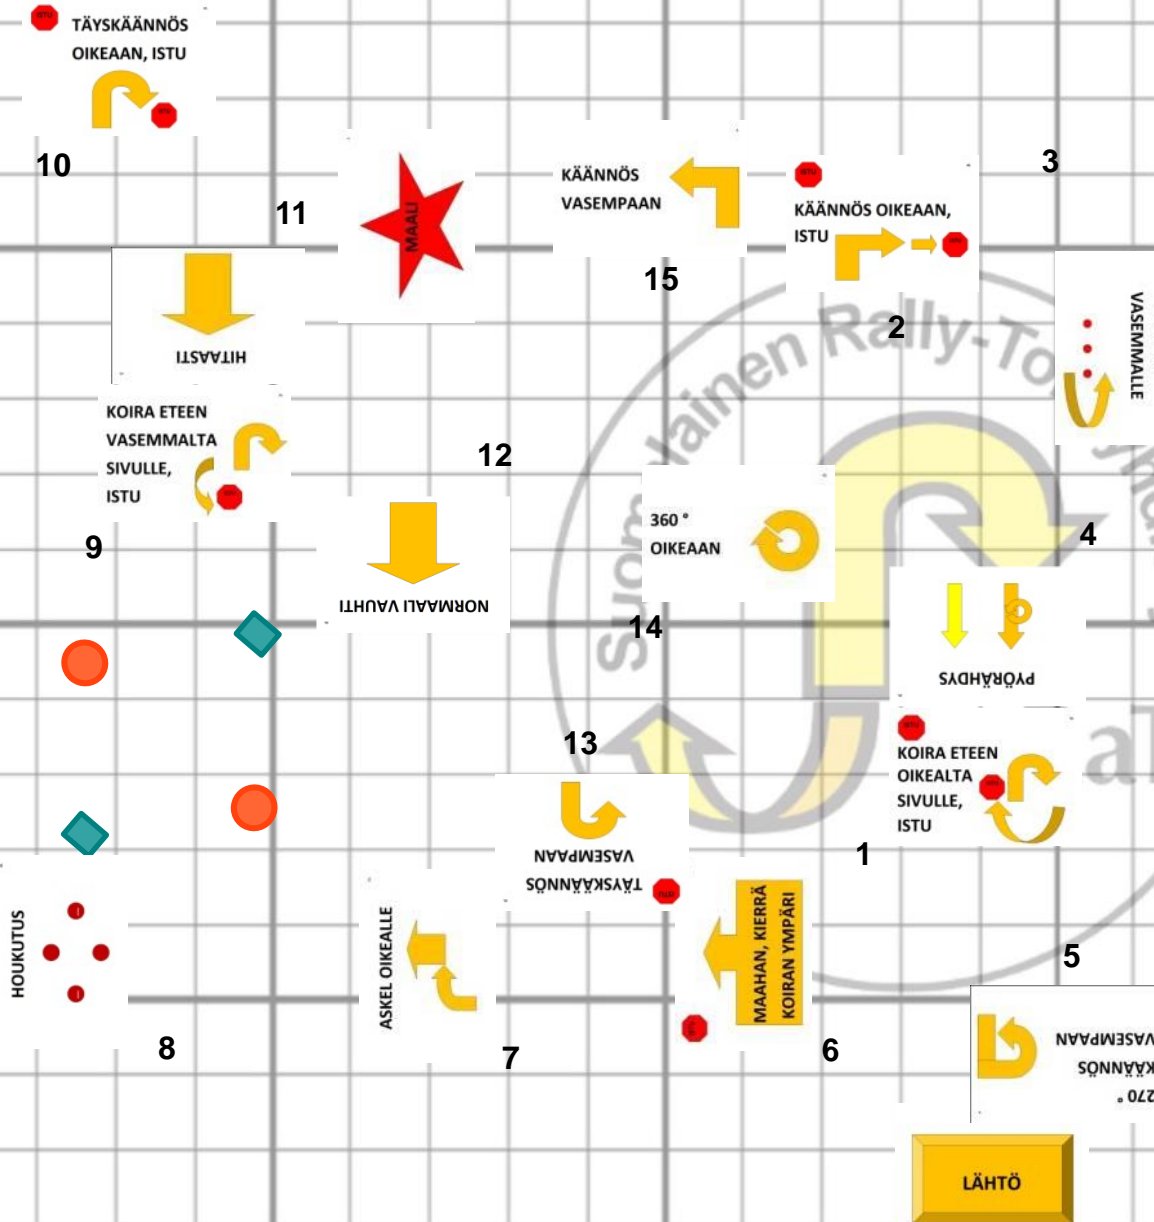

SPIRAALI
VASEMMALLE

12

MAAHAN, KIERRÄ
KOIRAN YMPÄRI

ASKEL VASEMMALLE
KOIRA OIKEALLA

16

360°
OIKEAAN

LIIKKESTÄ SEISO
KIERRÄ KOIRA

4

8

ASKEL OIKEALLE

7

SEISO
MAAHAN

6

270°
KÄÄNNÖS
VASEMPAAN

14

TÄYSKÄÄNNÖS
VASEMPAAN

LÄHTÖ

AVOIN 14.2.2015 Lempäälä Pia Heikkinen

15
6 pys
6 avo
9 alo

ALOKAS 14.2.2015 Lempäälä Pia Heikkinen

13
5 pys