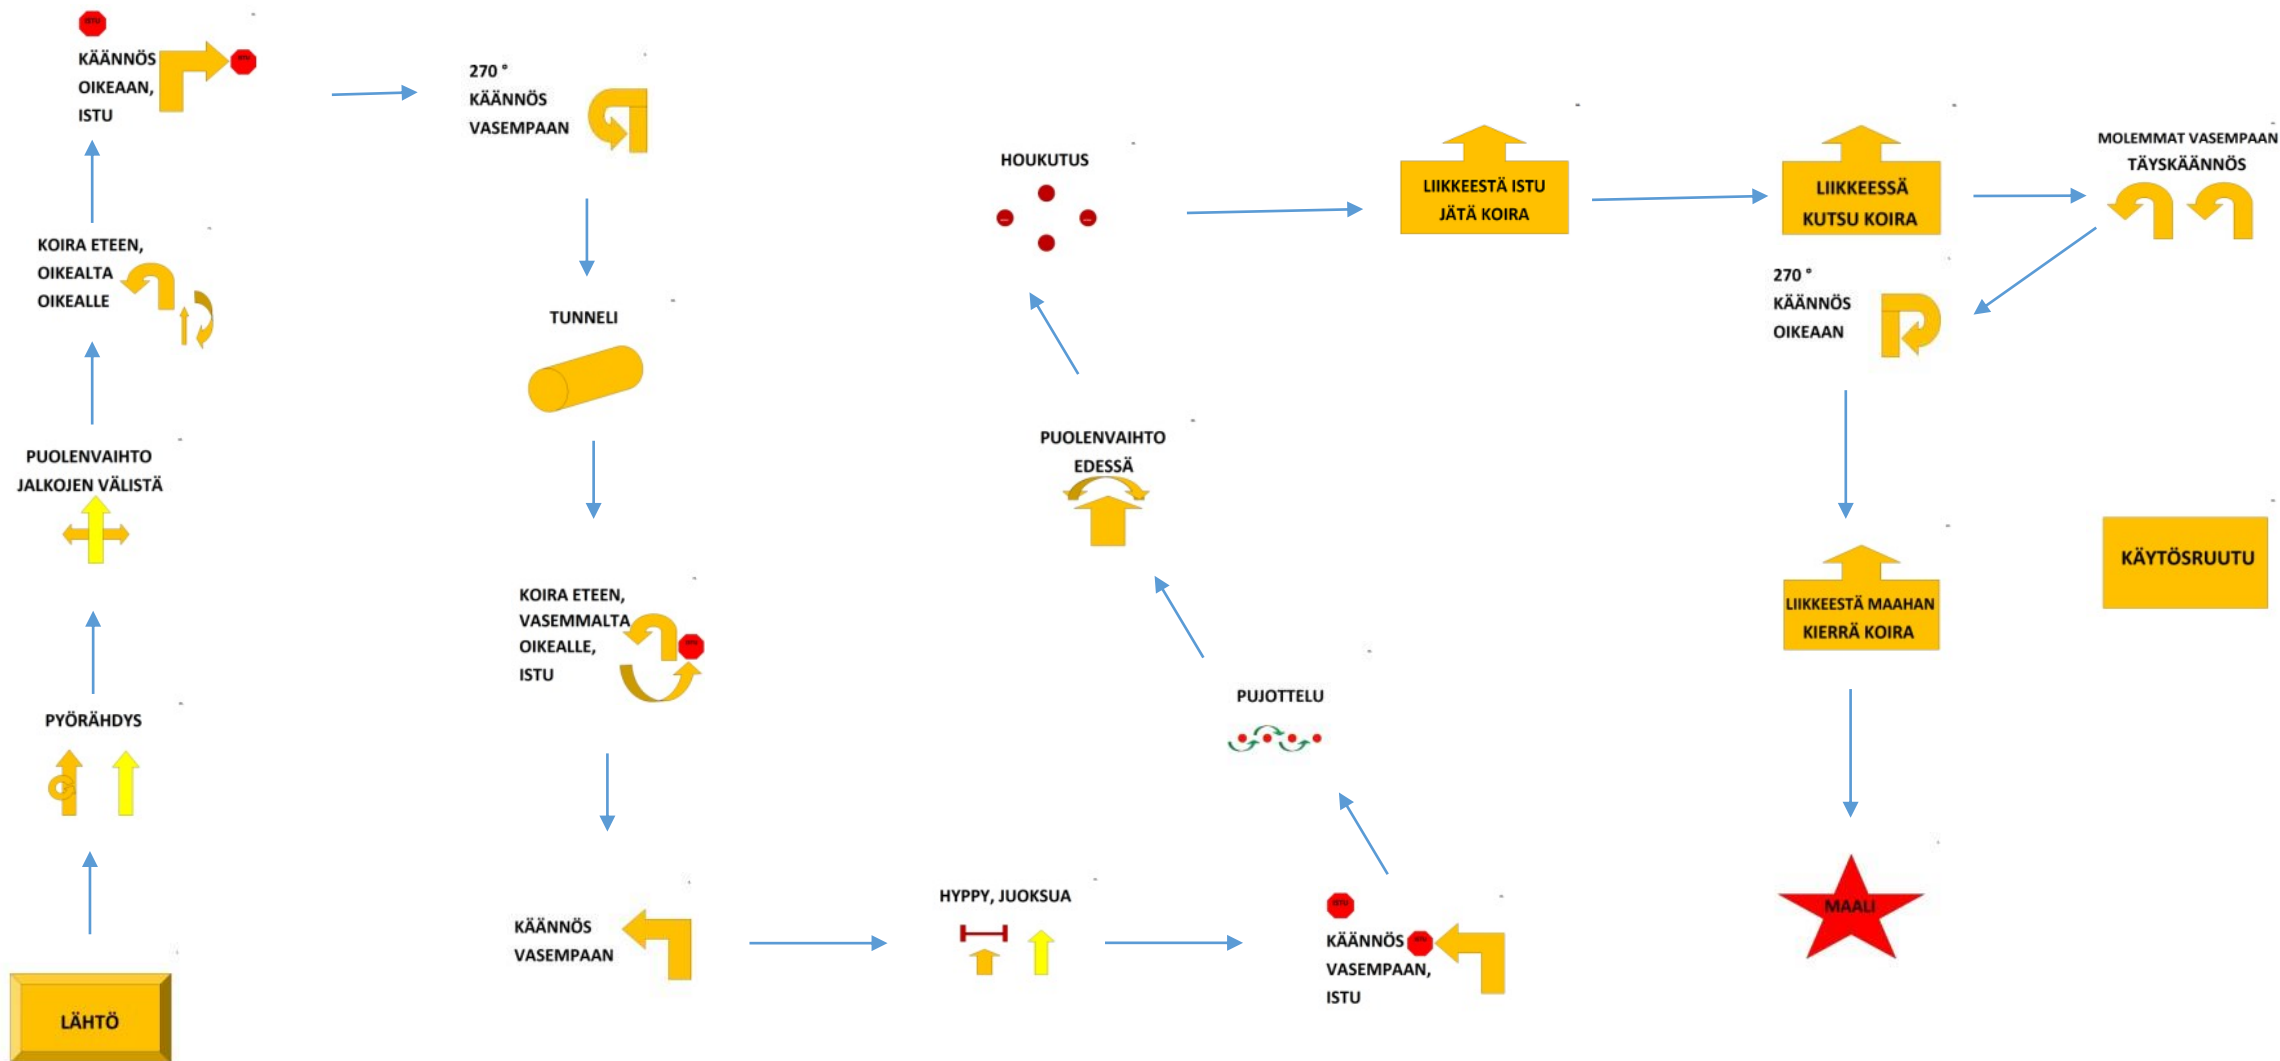

Oulu Mestariluokka 21.2.2015

Tuomari: Hannele Pirttimaa

Käytösruuu: koira seisoo edessä

Oulu Voittajaluokka 21.2.2015

tuomari: Hannele Pirttimaa

Kr: koira makaa edessä

Oulu Avoinluokka 21.2.2015

tuomari: Hannele Pirttimaa

Oulu Alokasluokka 21.2.2015

tuomari: Hannele Pirrtimaa