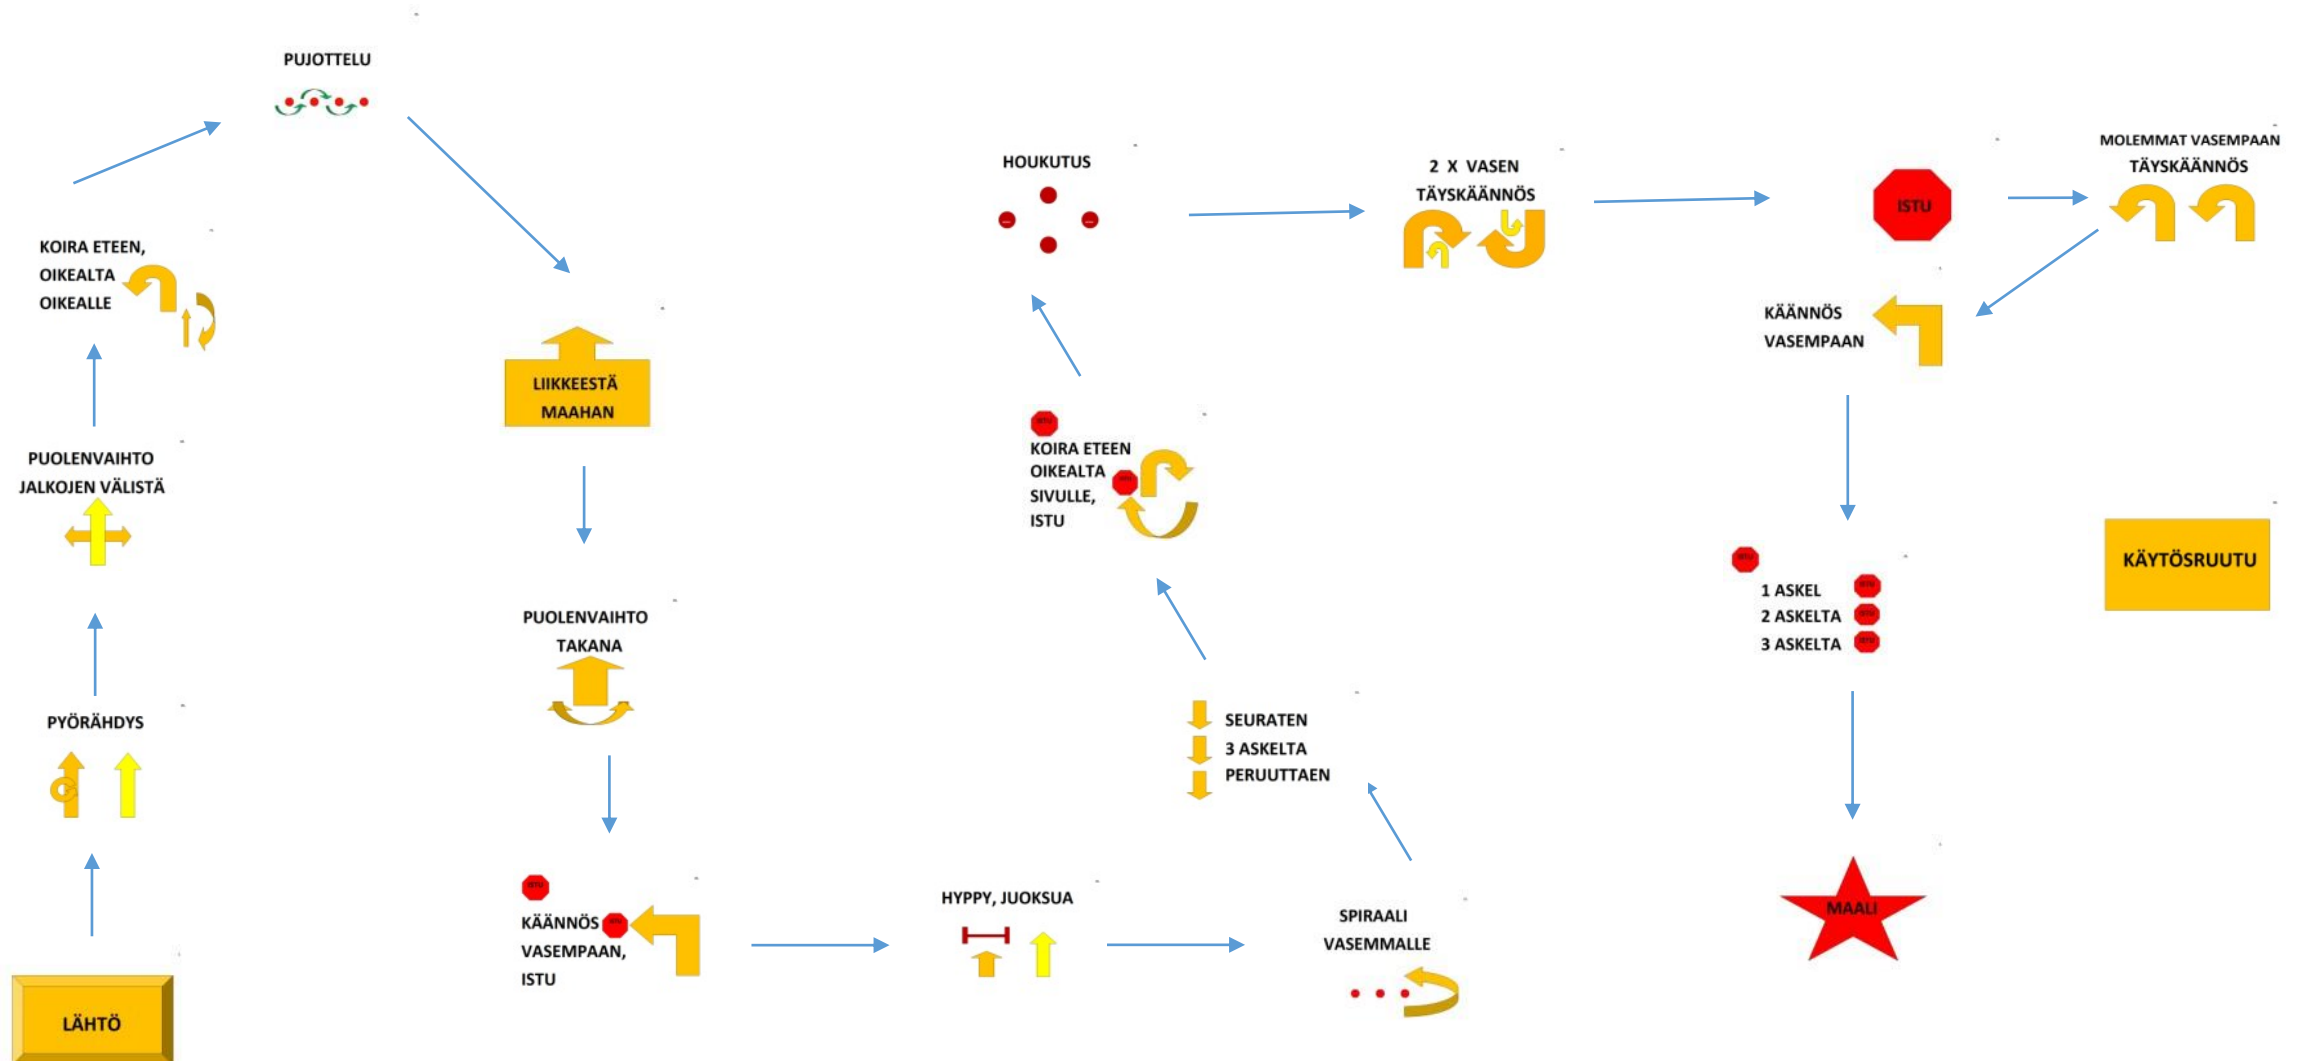

Oulu Mestariluokka 21.2.2015

Tuomari: Hannele Pirttimaa

Käytösruuu: koira seisoo edessä

Oulu Voittajaluokka 21.2.2015

tuomari: Hannele Pirttimaa

Kr: koira makaa edessä

Oulu Avoinluokka 21.2.2015

tuomari: Hannele Pirttimaa

Oulu Alokasluokka 21.2.2015

tuomari: Hannele Pirrtimaa