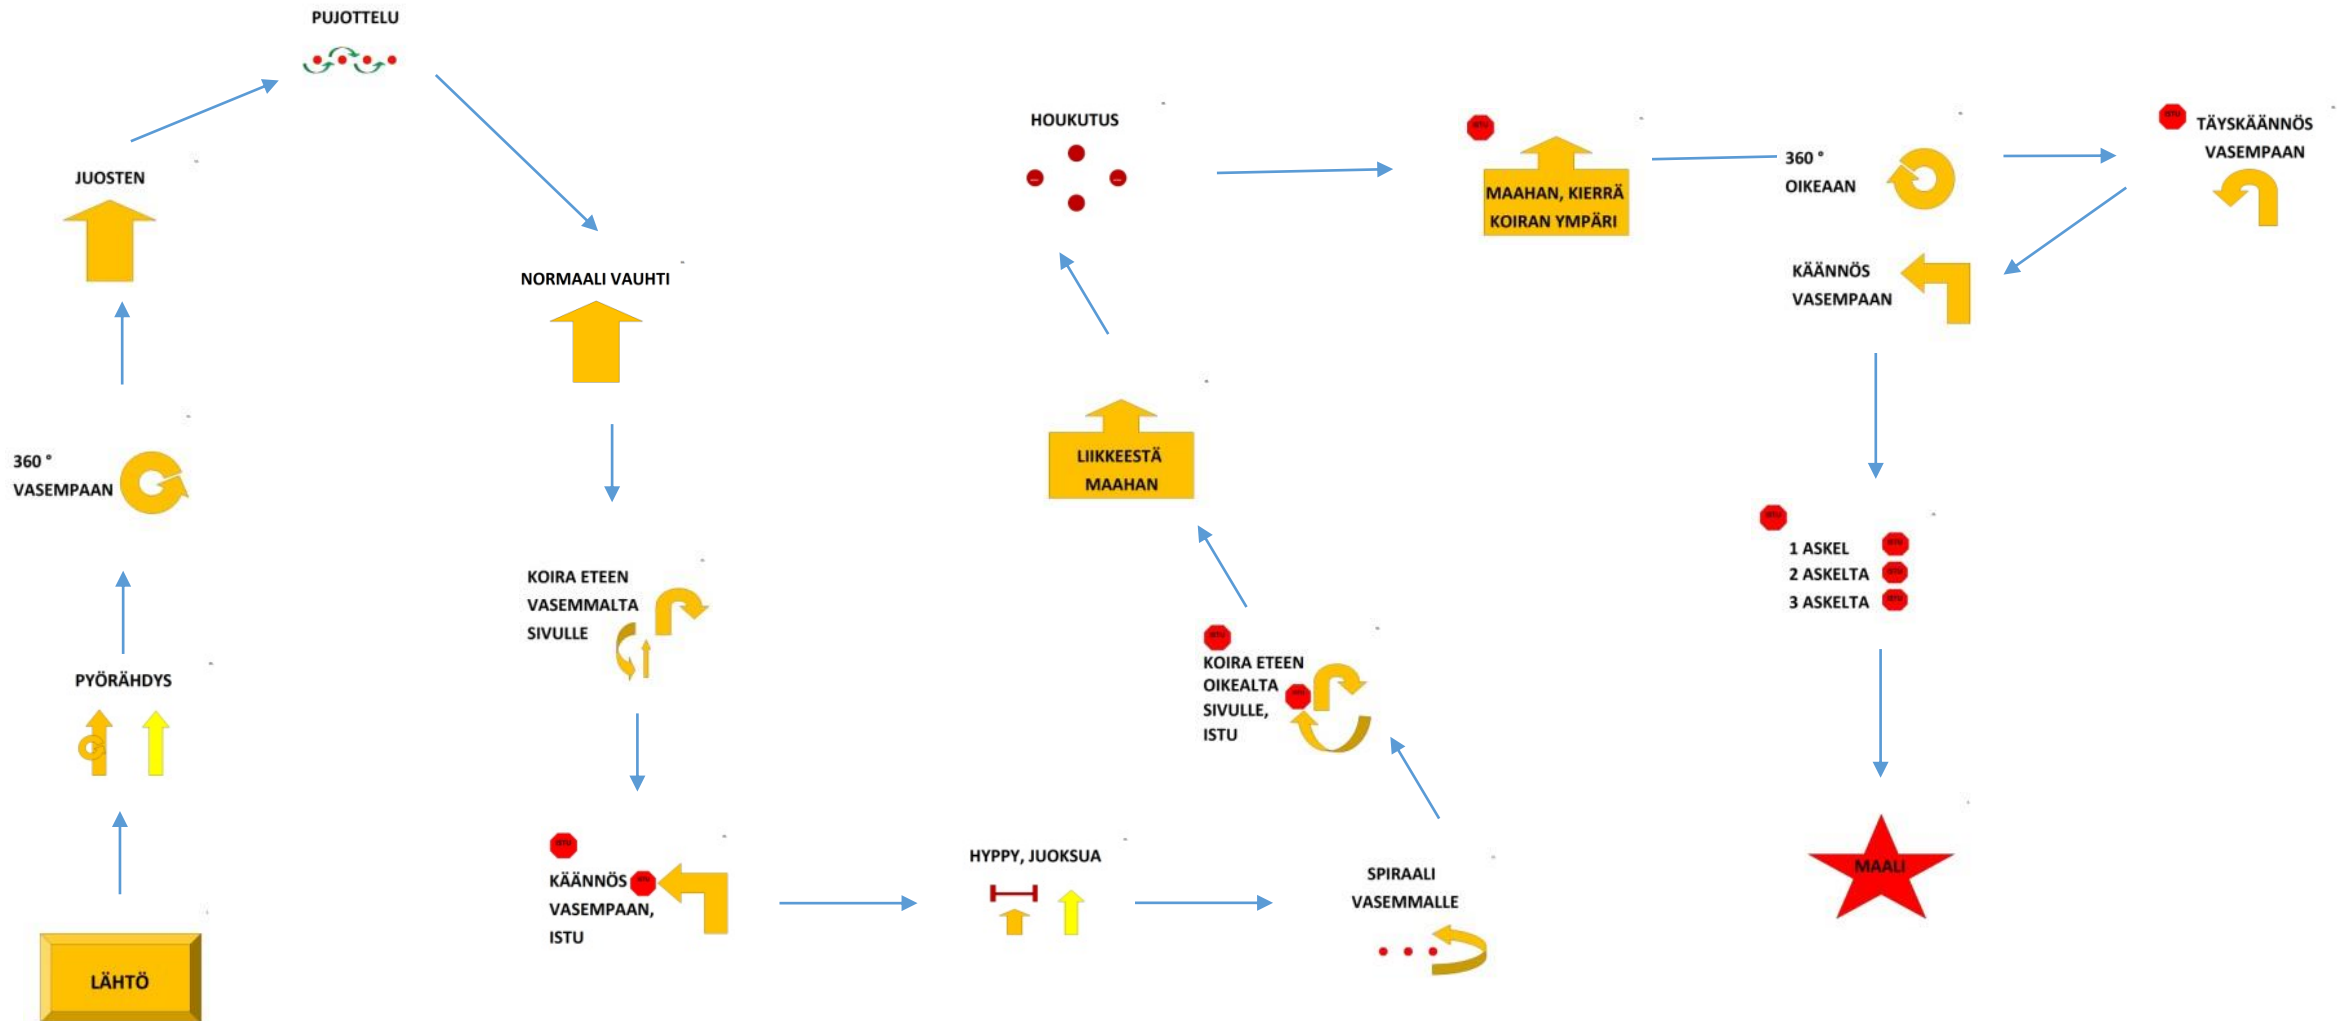

Oulu Mestariluokka 21.2.2015

Tuomari: Hannele Pirttimaa

Käytösruuu: koira seisoo edessä

Oulu Voittajaluokka 21.2.2015

tuomari: Hannele Pirttimaa

Kr: koira makaa edessä

Oulu Avoinluokka 21.2.2015

tuomari: Hannele Pirttimaa

Oulu Alokasluokka 21.2.2015

tuomari: Hannele Pirrtimaa