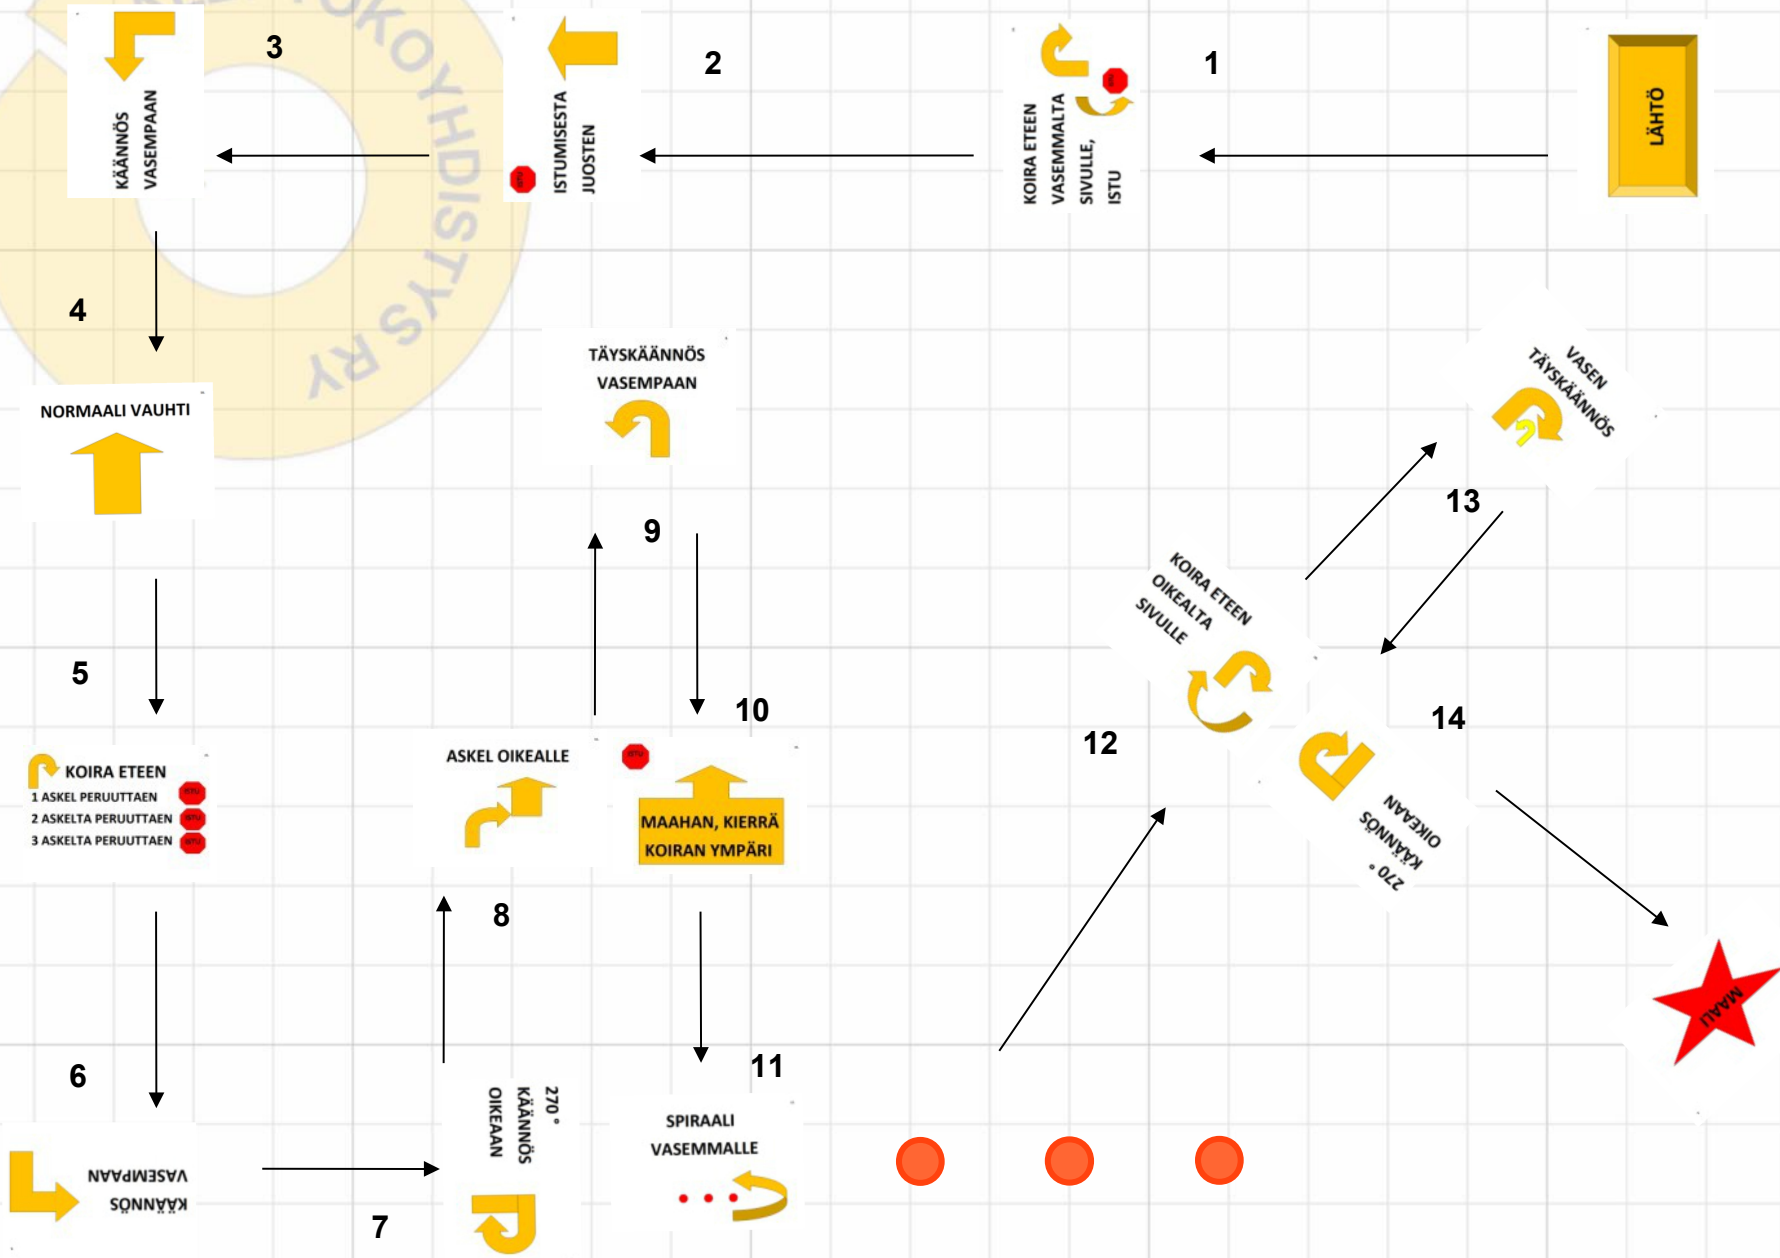

Lahti 7.3.2015 MES Kirsi Petäjä

Kyltit ALO 4, 5, 5, 17, AVO 43, 48, 53, VOI 60, 65, 66, 68, 69, 74, MES 83, 84, 85, 87, 88, 90, 93

KÄYTÖSRUUTU

Makaa oikealla

Lahti 7.3.2015 ALO Kirsi Petäjä  
 Kyltit ALO 4, 4, 5, 5, 8, 9, 14, 15, 17, 20, 23, 25, 27, 31