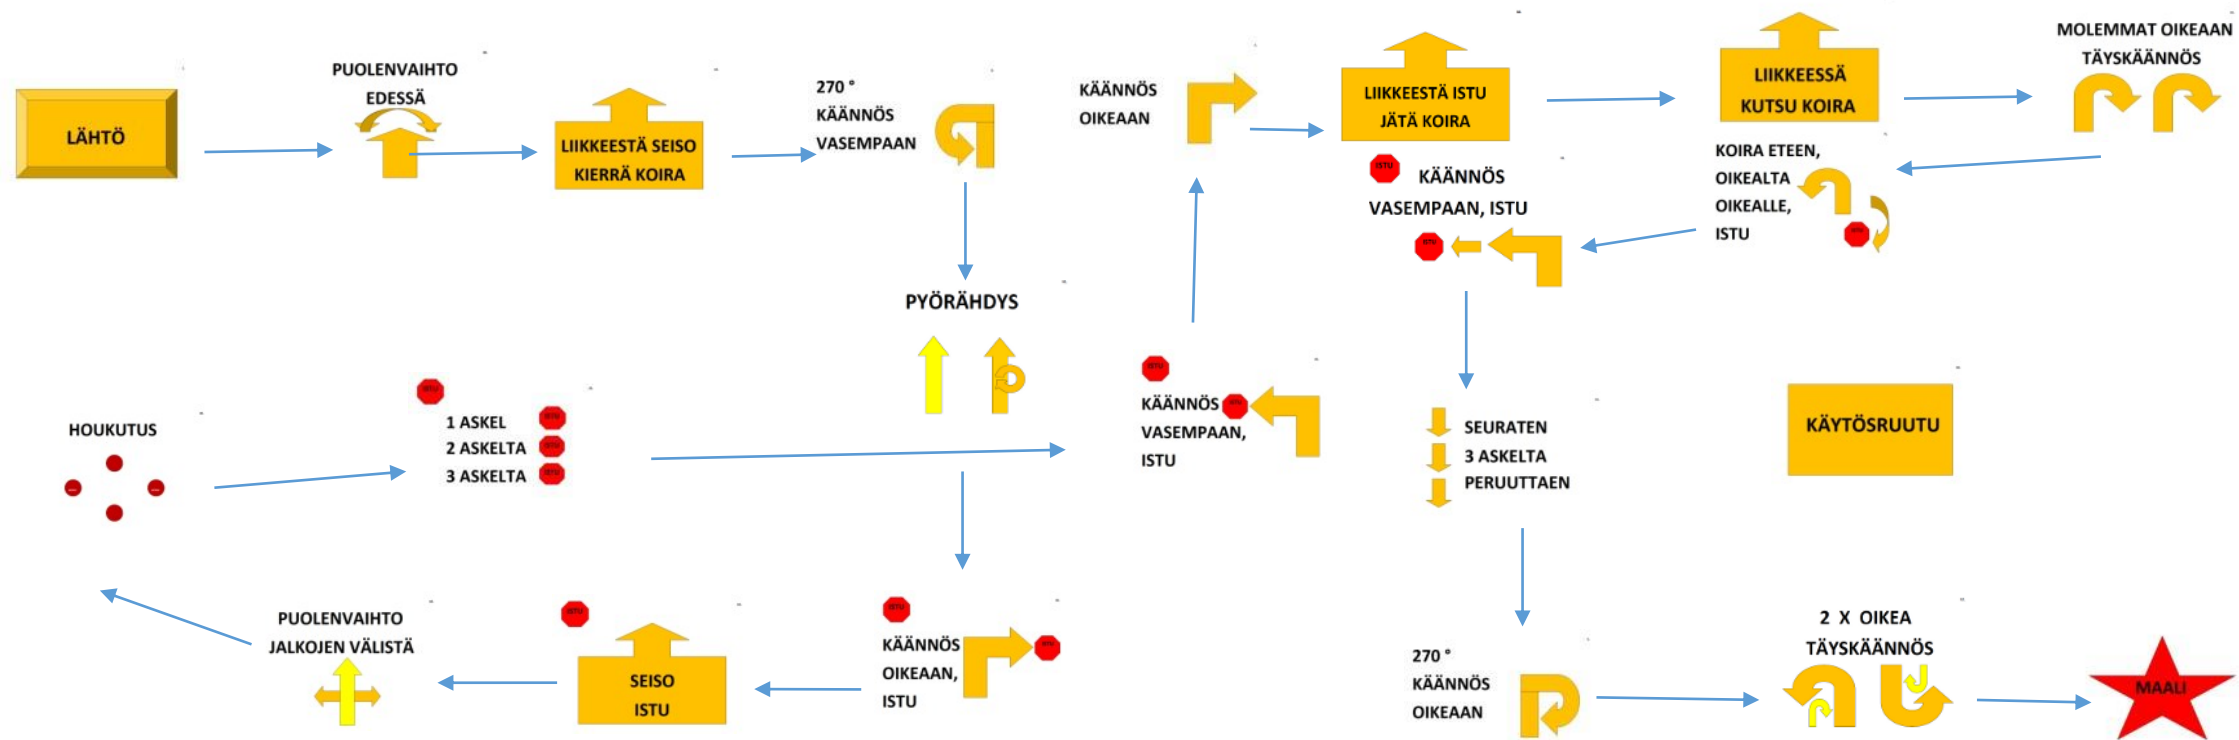

Mestaruusluokka 11.4.2015 Espoo

Tuomari: Hannele Pirttimaa

Käytösruutu: koira makaa ohjaajan oikealla puolella 3 min

Alokasluokka Espoo 11.4.2015

Tuomari: Hannele Pirttimaa