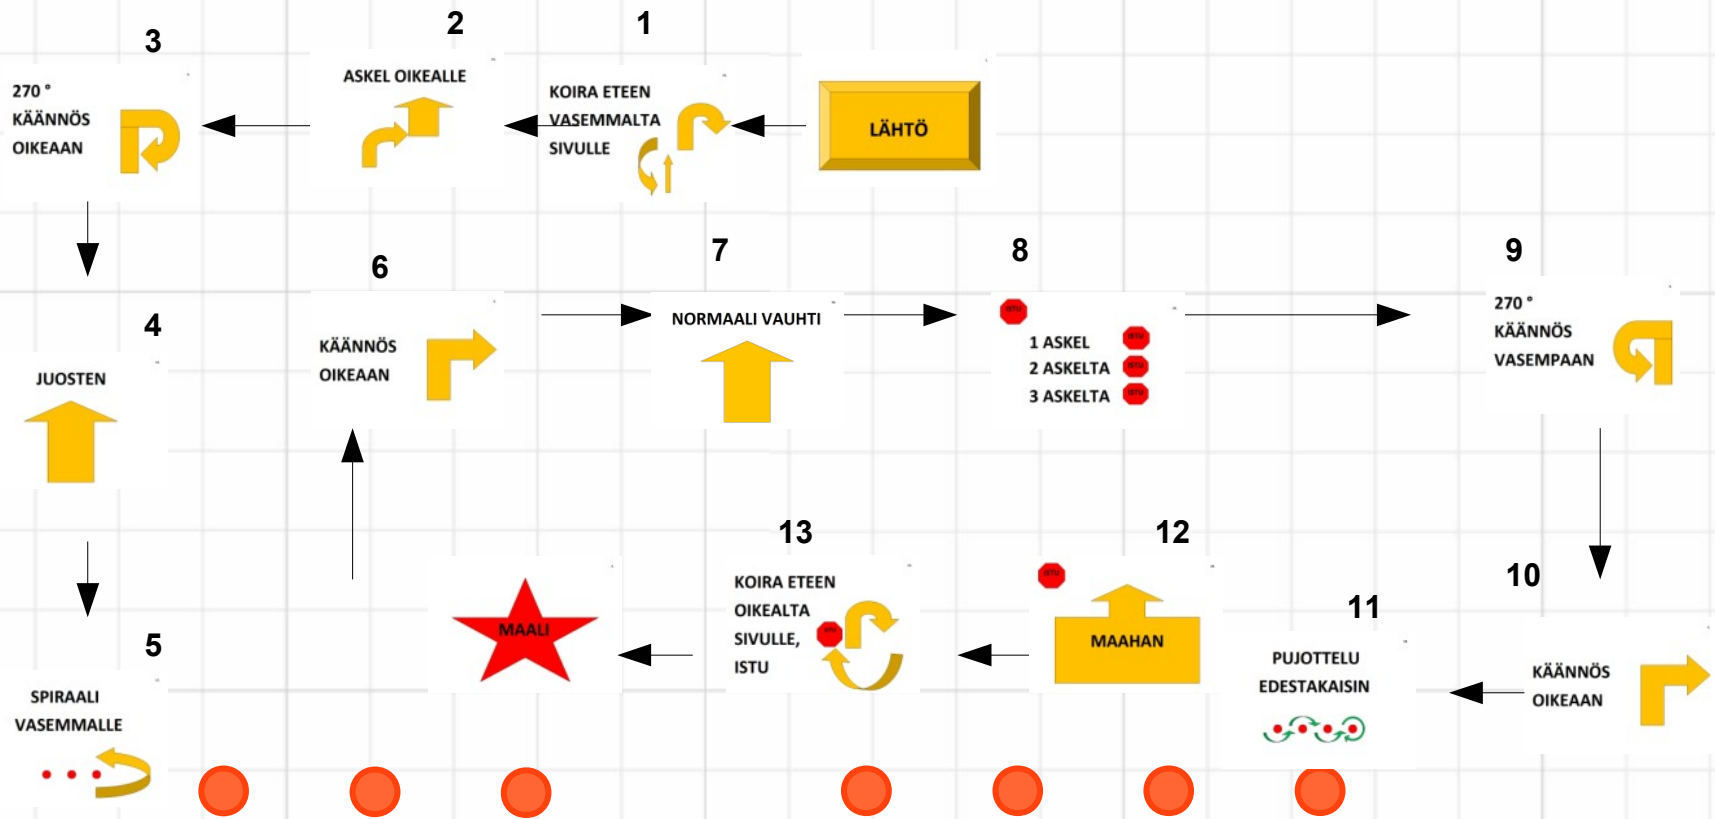

Jyväskylä 11.4.2015
VOI

Minna Hillebrand
 Kehä 13m x 22 m

ALO 7
 AVO 5
 VOI 5
 Pysäyt. 7

Kyltit:
 20, 68, 4, 76, 17, 3, 41, 69,
 42, 30, 44, 54, 61, 6, 43, 9, 53

Jyväskylä 11.4.2015
ALO

ALO 13
 Pysäyt. 4

Kyltit:
 21, 15, 5, 13, 5, 17, 3, 14,
 24, 6, 3, 18, 29, 22

Minna Hillebrand
 Kehä 13m x 22 m