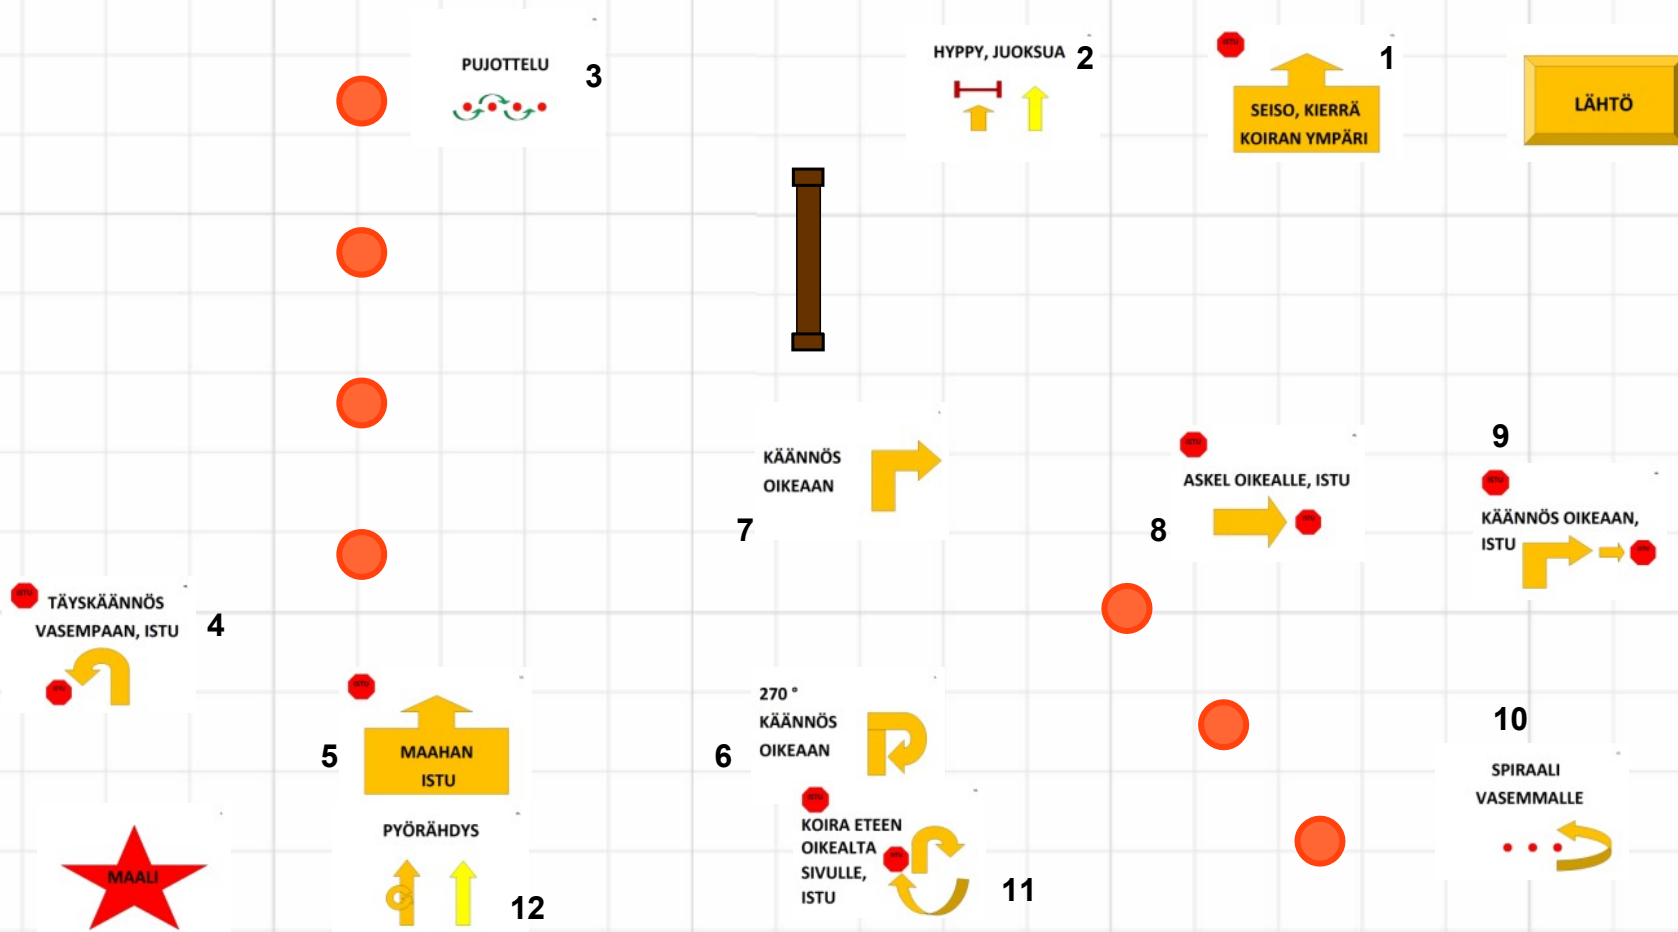

Muurame 27.4.2015  
**ALO**

Minna Hillebrand  
 Kehä 15m x 20 m

ALO 11

Pysäyt. 6

Kyltit:  
 15, 28, 5, 6, 7, 23,  
 19, 8, 26, 30, 20

Muurame 27.4.2015  
**AVO**

Minna Hillebrand  
 Kehä 15m x 20 m

ALO 4  
 AVO 8  
 Pysäyt. 6

Kyltit:  
 53, 41, 19, 48, 52, 5, 3,  
 49, 44, 17, 50, 54