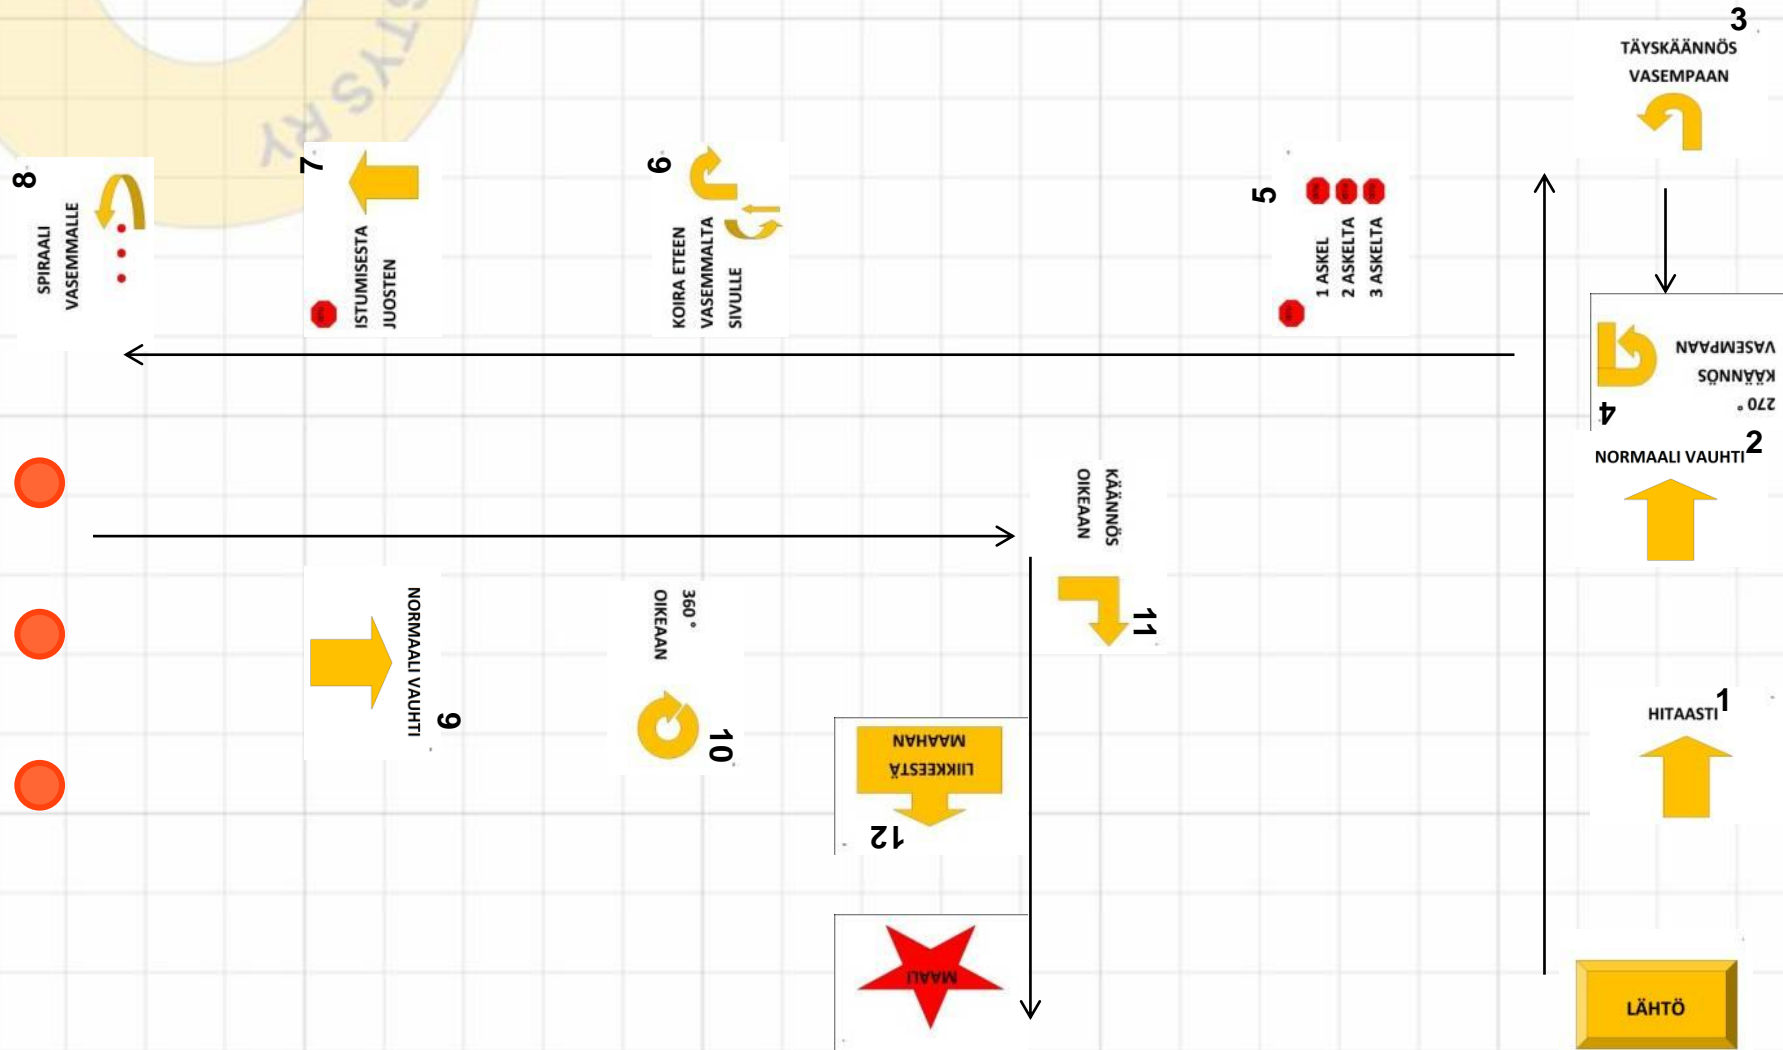

Tampere 15.08.2015  
ALO

Tuomari Tiia Hämäläinen  
Tuomariharjoittelija Sanni Lempiäinen

Kyltit: 1, 12, 14, 8, 6, 24, 21, 27, 17, 14, 10, 3, 30, 2

Tampere 15.08.2015  
AVO

Tuomari Tia Hämäläinen  
Tuomariharjoittelija Sanni Lempiäinen

Kyltit: 1, 12, 14, 48, 6, 24, 51, 27, 17, 14, 52, 4, 53, 40, 54, 30, 2

Tampere 15.08.2015  
VOI

Tuomari Tia Hämäläinen  
Tuomariharjoittelija Sanni Lempiäinen

Käytösruutu: edessä istumassa

KÄYTÖSRUUTU

Kyltit: 1, 12, 14, 62, 48, 63, 6, 24, 51, 68, 17, 77, 69, 4, 53, 40, 54, 30, 2