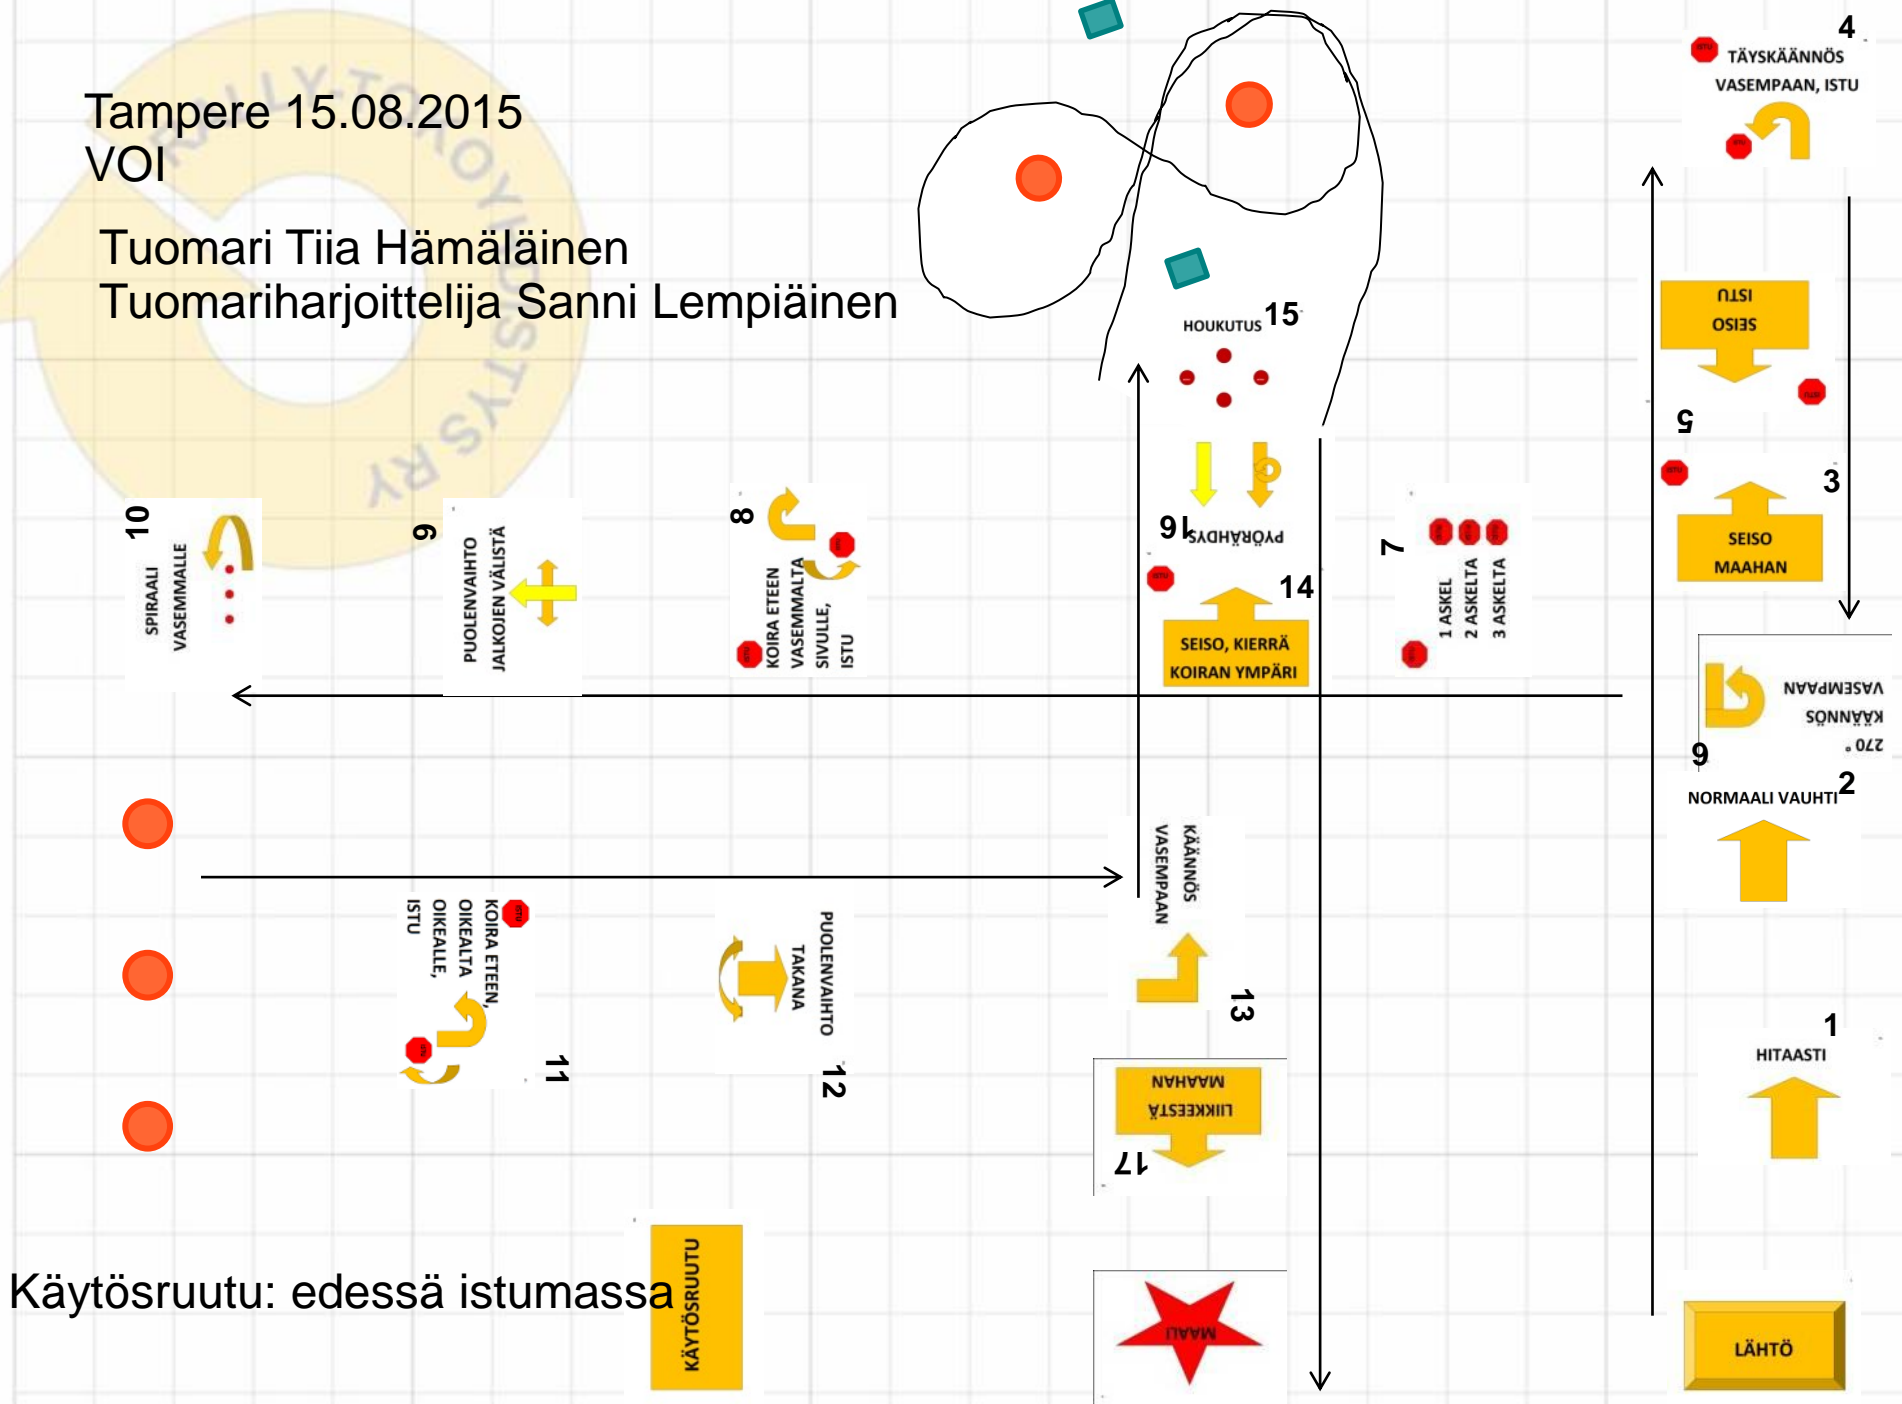

Tampere 15.08.2015  
ALO

Tuomari Tiia Hämäläinen  
Tuomariharjoittelija Sanni Lempiäinen

Kyltit: 1, 12, 14, 8, 6, 24, 21, 27, 17, 14, 10, 3, 30, 2

Tampere 15.08.2015  
AVO

Tuomari Tia Hämäläinen  
Tuomariharjoittelija Sanni Lempiäinen

Kyltit: 1, 12, 14, 48, 6, 24, 51, 27, 17, 14, 52, 4, 53, 40, 54, 30, 2

Tampere 15.08.2015  
VOI

Tuomari Tia Hämäläinen  
Tuomariharjoittelija Sanni Lempiäinen

Käytösruutu: edessä istumassa

KÄYTÖSRUUTU

Kyltit: 1, 12, 14, 62, 48, 63, 6, 24, 51, 68, 17, 77, 69, 4, 53, 40, 54, 30, 2