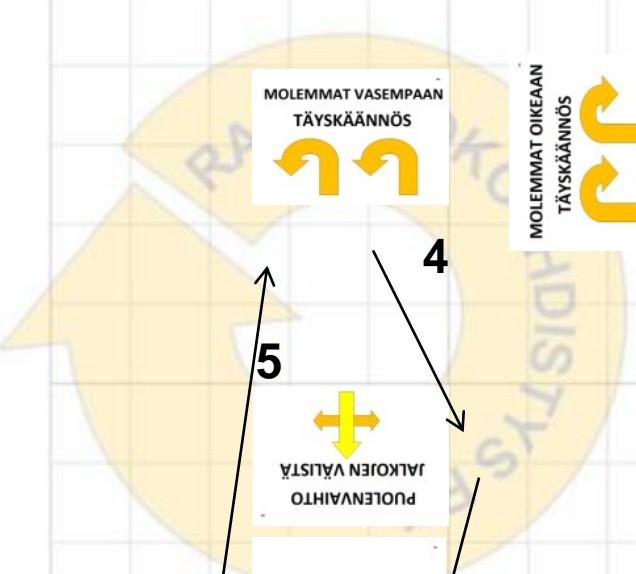

Ilmajoki 23.8.2015
 Tytti Lintenhofer
 MES 18 kyl, 5 mes, 5 voi, 3 avo, 5 alo

**KR: 3 min
oikealla
istu**

KÄYTÖSRUUTU

Ilmajoki 23.8.2015
Tytti Lintenhofer
VOI 17 kyl, 8 voi, 3 avo, 6 alo

KR: 2 min
vas.istu