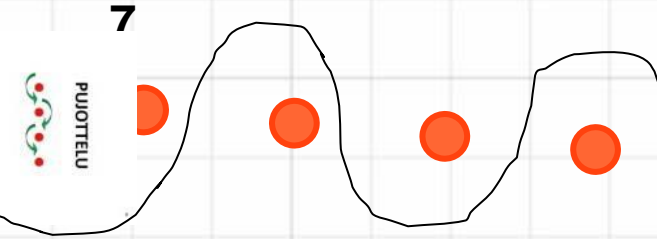

4

Ilmajoki 23.8.2015
Tytti Lintenhofer
AVO 16 kyl, 5 avo, 11 alo