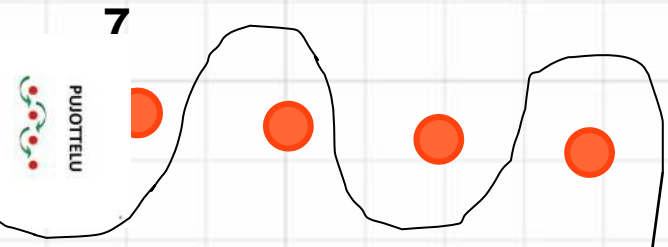

Ilmajoki 23.8.2015
 Tytti Lintenhofer
 MES 18 kyl, 5 mes, 5 voi, 3 avo, 5 alo

**KR: 3 min
oikealla
istu**

KÄYTÖSRUUTU

Ilmajoki 23.8.2015
Tytti Lintenhofer
VOI 17 kyl, 8 voi, 3 avo, 6 alo

KR: 2 min
vas.istu