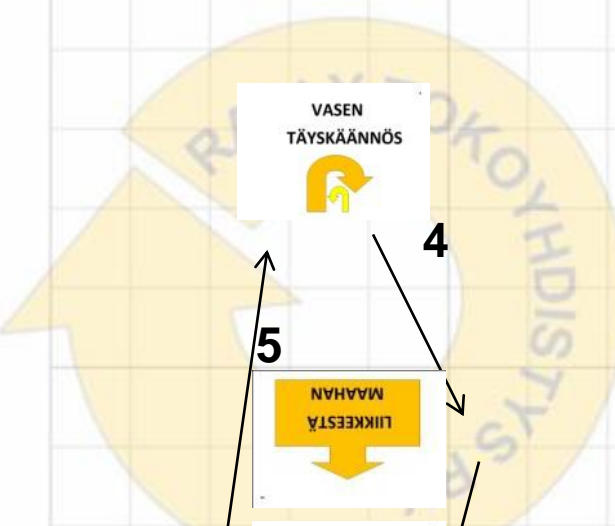

4

Ilmajoki 23.8.2015
Tytti Lintenhofer
AVO 16 kyl, 5 avo, 11 alo