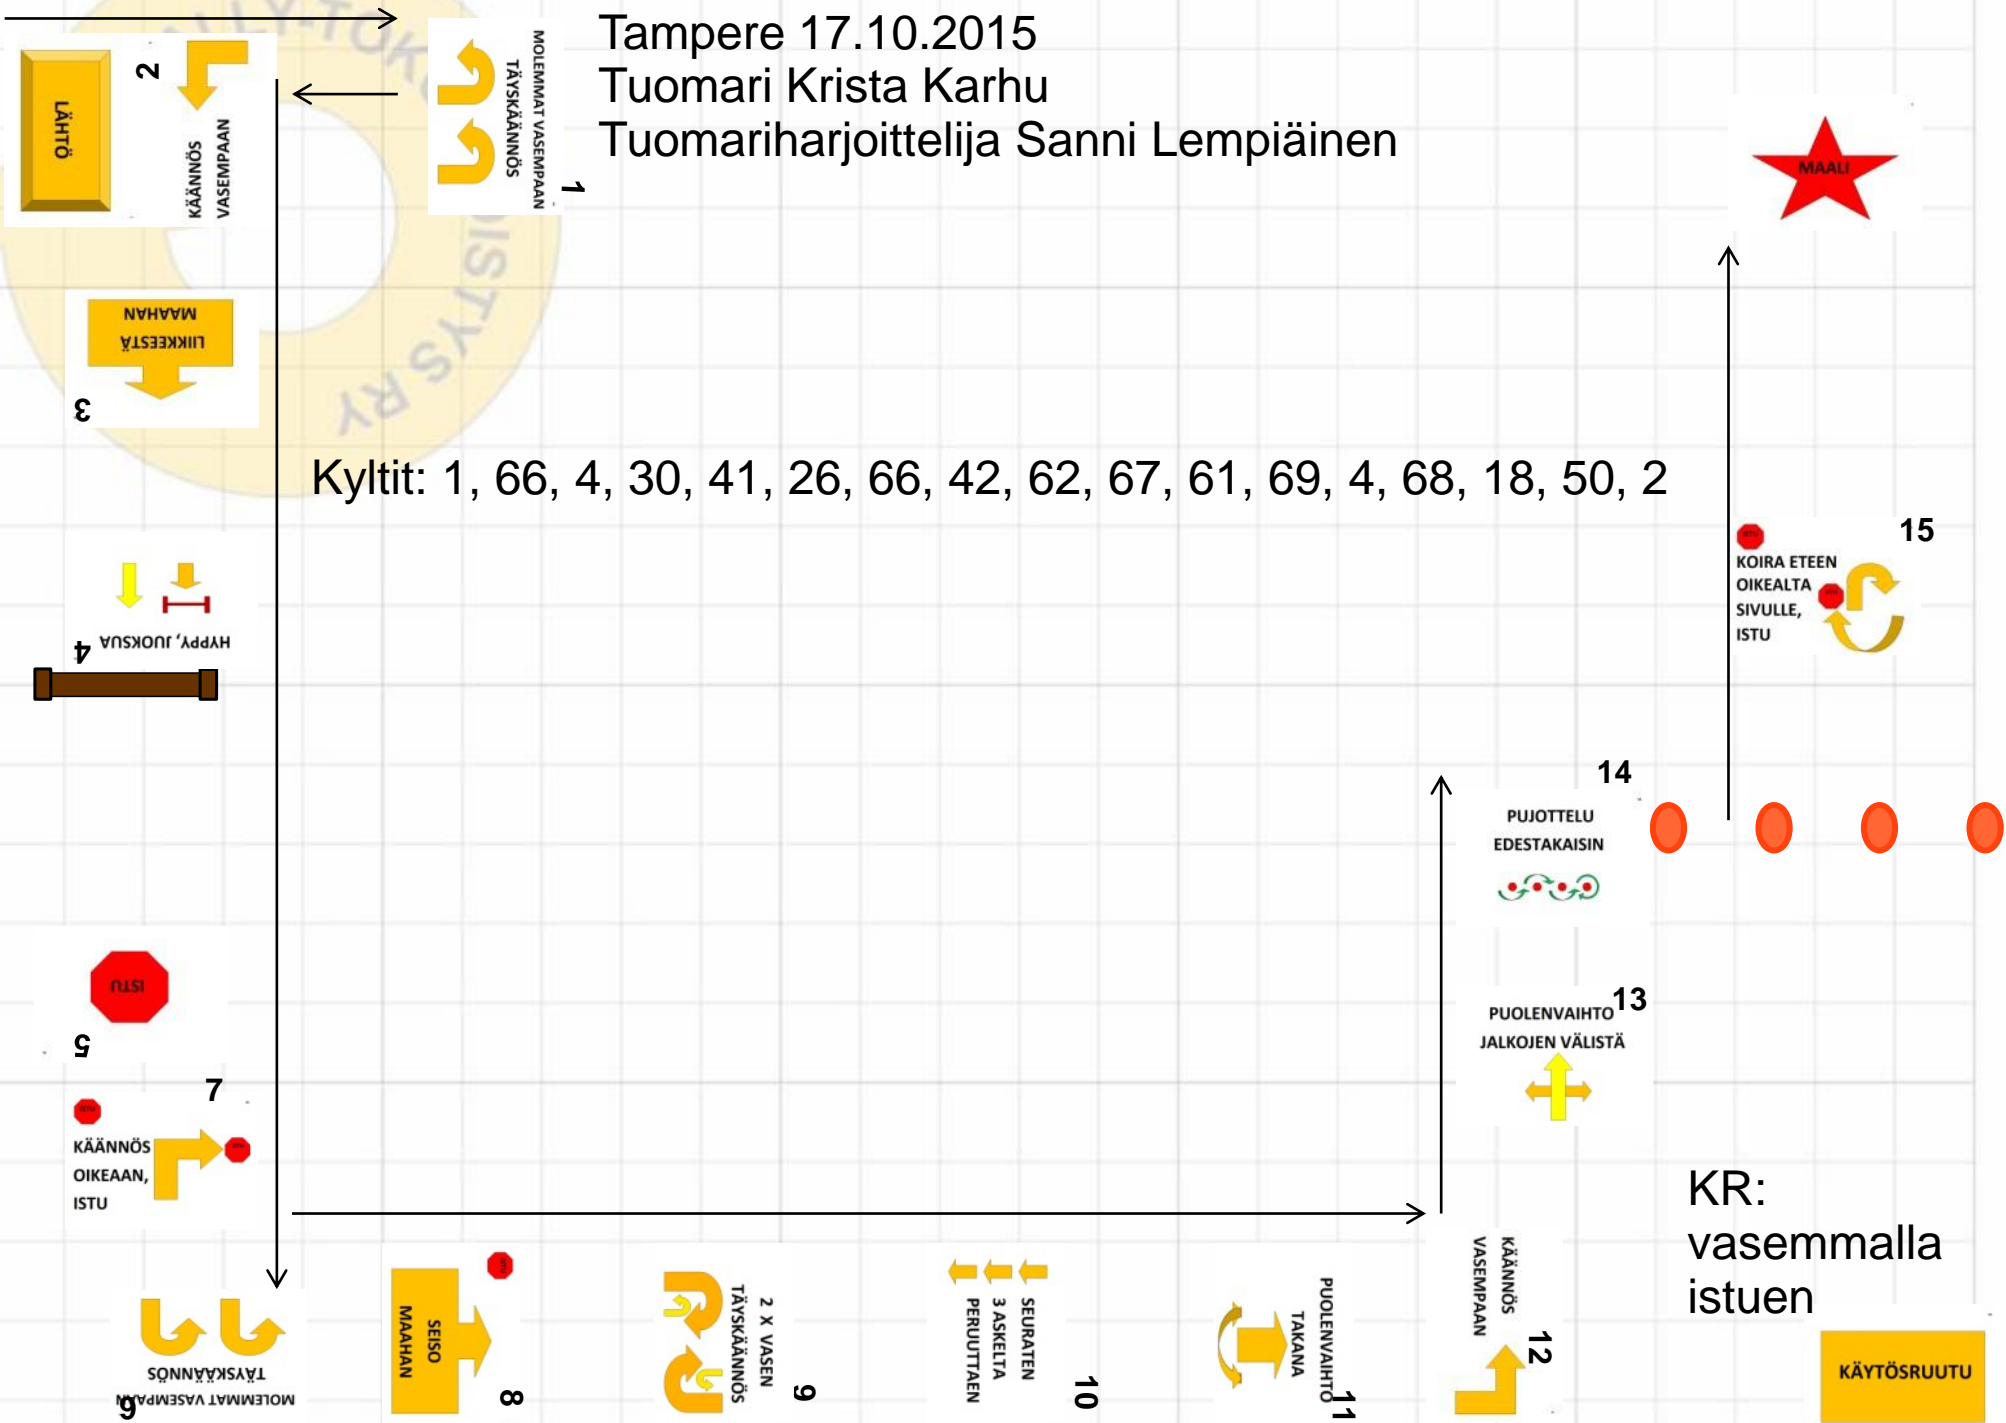

MES

Tampere 17.10.2015

Tuomari Krista Karhu

Tuomariharjoitteliija Sanni Lempiäinen

Kyltit: 1, 82, 4, 30, 41, 26, 66, 6, 89, 90, 5, 81, 42, 95, 68, 18, 50, 47, 44, 85, 2

KR:
vasemmalla
seisten

KÄYTÖSRUUTU

VOI
 Tampere 17.10.2015
 Tuomari Krista Karhu
 Tuomariharjoitteliija Sanni Lempiäinen

Kyltit: 1, 66, 4, 30, 41, 26, 66, 42, 62, 67, 61, 69, 4, 68, 18, 50, 2

KR:
 vasemmalla
 istuen

KÄYTÖSRUUTU

AVO
 Tampere 17.10.2015
 Tuomari Krista Karhu
 Tuomariharjoittelija Sanni Lempiäinen

Kyltit: 1, 8, 4, 30, 41, 26, 47, 6, 53, 54, 10, 11, 43, 31, 18, 50, 2

15

ALO
Tampere 17.10.2015
Tuomari Krista Karhu
Tuomariharjoittelija Sanni Lempiäinen

Kyltit: 1, 8, 4, 30, 24, 15, 9, 6, 28, 31, 10, 11, 5, 23, 18, 2