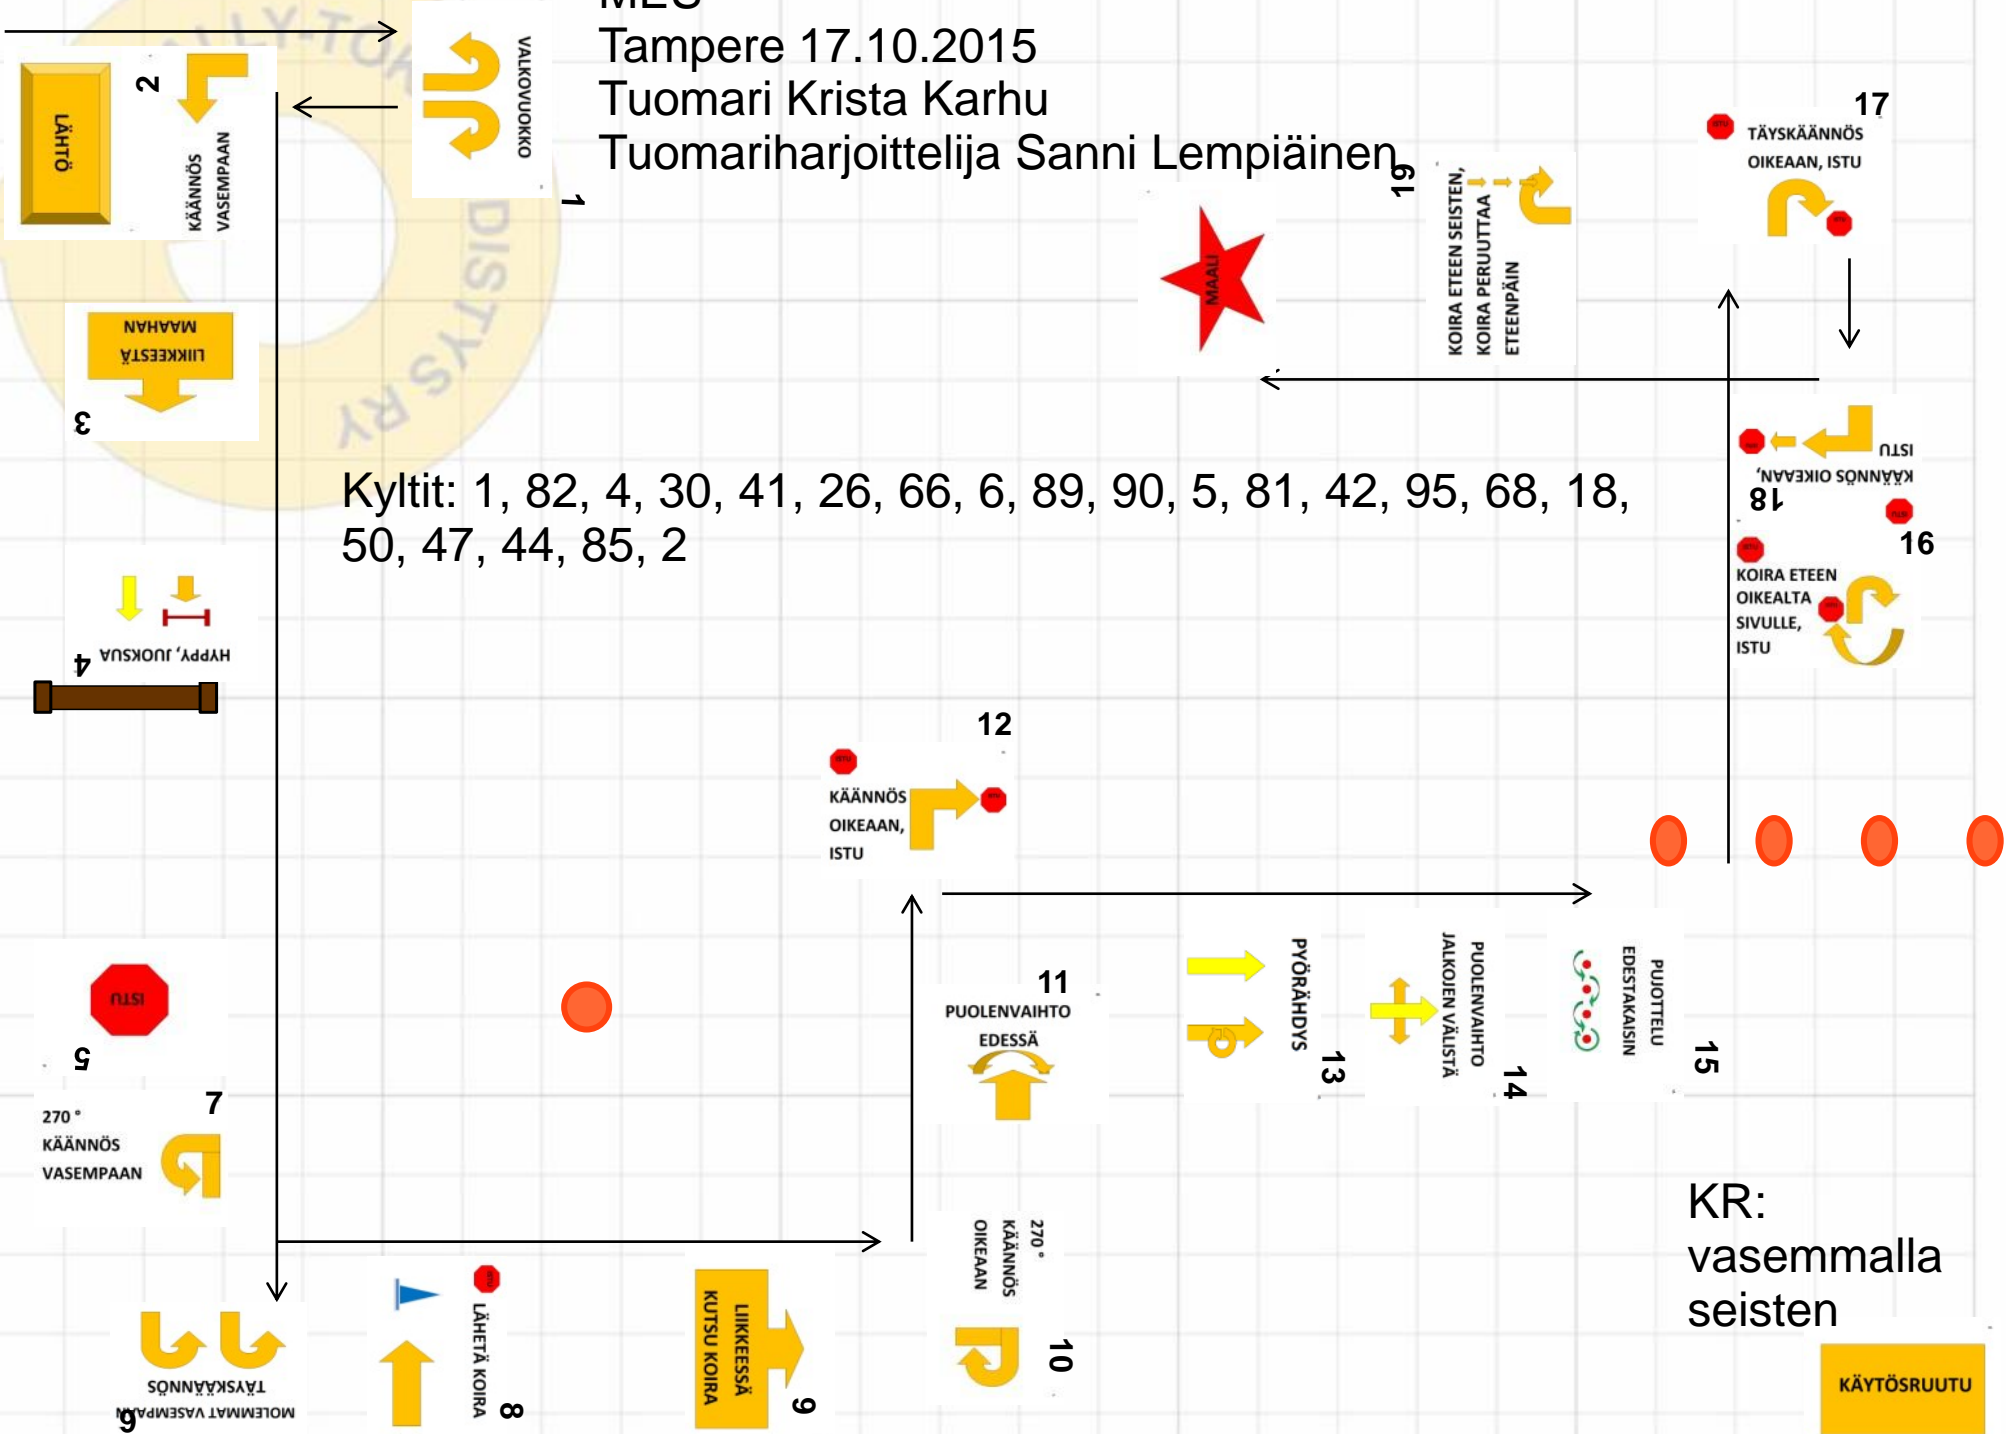

MES

Tampere 17.10.2015

Tuomari Krista Karhu

Tuomariharjoitteliija Sanni Lempiäinen

Kyltit: 1, 82, 4, 30, 41, 26, 66, 6, 89, 90, 5, 81, 42, 95, 68, 18, 50, 47, 44, 85, 2

KR:
vasemmalla
seisten

KÄYTÖSRUUTU

VOI
 Tampere 17.10.2015
 Tuomari Krista Karhu
 Tuomariharjoitteliija Sanni Lempiäinen

Kyltit: 1, 66, 4, 30, 41, 26, 66, 42, 62, 67, 61, 69, 4, 68, 18, 50, 2

KR:
 vasemmalla
 istuen

KÄYTÖSRUUTU

AVO
 Tampere 17.10.2015
 Tuomari Krista Karhu
 Tuomariharjoittelija Sanni Lempiäinen

Kyltit: 1, 8, 4, 30, 41, 26, 47, 6, 53, 54, 10, 11, 43, 31, 18, 50, 2

15

ALO
Tampere 17.10.2015
Tuomari Krista Karhu
Tuomariharjoittelija Sanni Lempiäinen

Kyltit: 1, 8, 4, 30, 24, 15, 9, 6, 28, 31, 10, 11, 5, 23, 18, 2