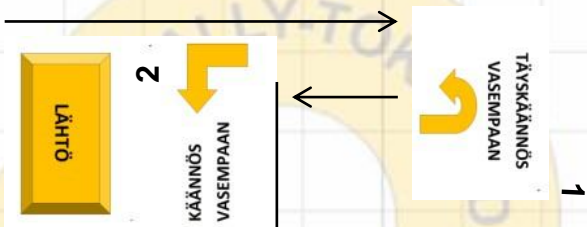

ALO
Tampere 17.10.2015
Tuomari Krista Karhu
Tuomariharjoittelija Sanni Lempiäinen

Kyltit: 1, 8, 4, 30, 24, 15, 9, 6, 28, 31, 10, 11, 5, 23, 18, 2