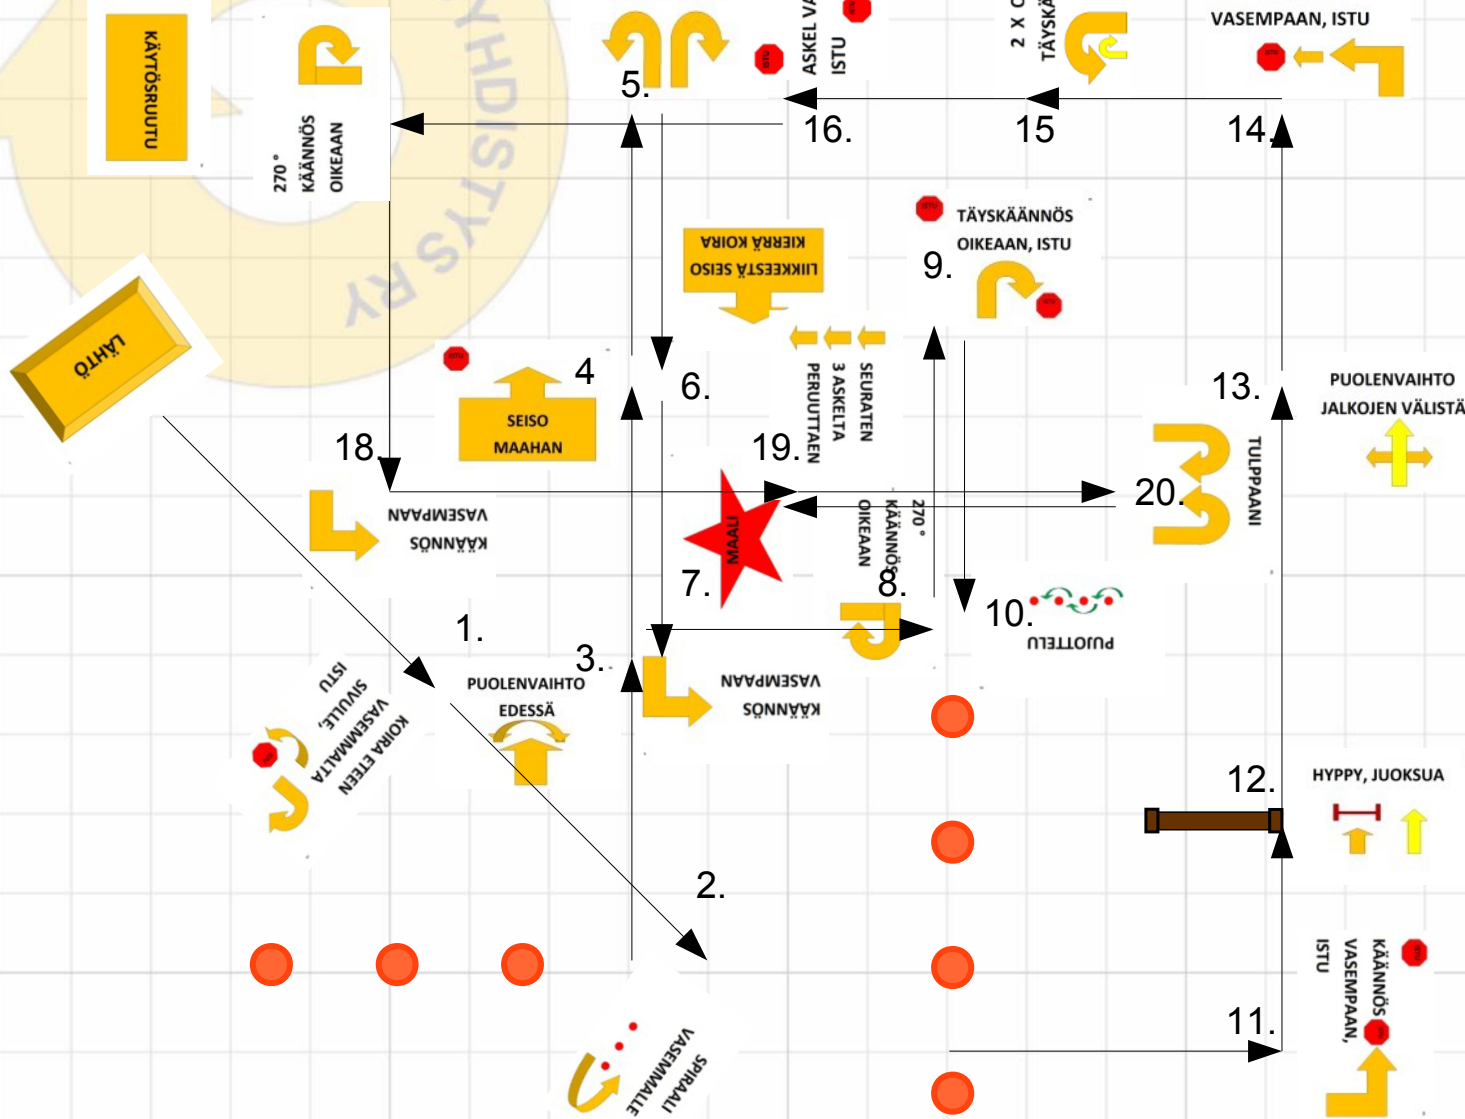

3min koira edessä istuen

Tuomari: Anna Klingenberg  
Tuomariharj. Taru Leskinen

Lahti 31.10.2015  
MES

Kyltit: 20, MES 6, VOI 4, AVO 3, PYS 7

23, 17, 81, 62, 82, 64, 4, 5, 47, 19, 43, 41, 68, 93, 92, 94, 5, 4, 61, 83,60

2min koira edessä istuen

Lahti 31.10.2015  
VOI

Kyltit: 18, VOI 7, AVO 3, PYS 6

23, 17, 69, 29, 65, 64, 5, 19, 43, 41, 68, 4, 75, 71, 4, 4, 69, 47, 60

Tuomari: Anna Klingenberg

Lahti 31.10.2015  
AVO

Kyltit: 16, AVO 6, PYS 6

23, 17, 54, 52, 9, 53, 5, 19, 43, 41, 11, 4, 24, 4, 5, 47