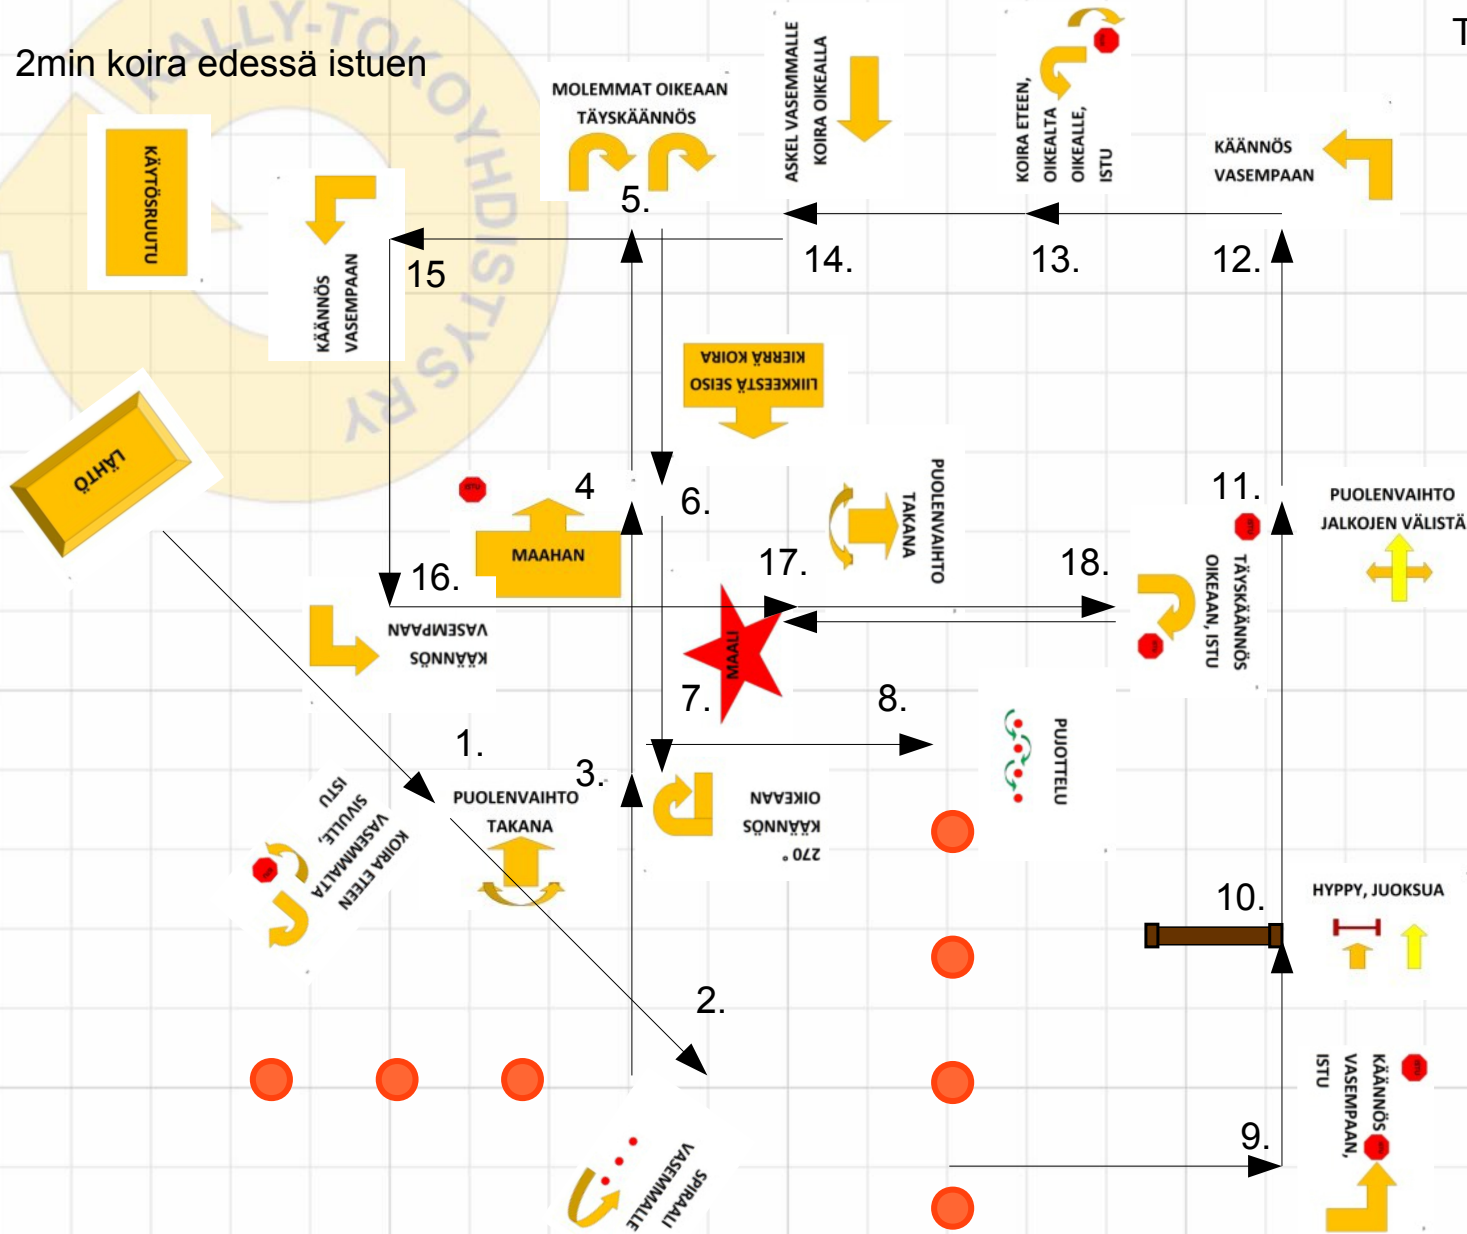

3min koira edessä istuen

Tuomari: Anna Klingenberg  
Tuomariharj. Taru Leskinen

Lahti 31.10.2015  
MES

Kyltit: 20, MES 6, VOI 4, AVO 3, PYS 7

23, 17, 81, 62, 82, 64, 4, 5, 47, 19, 43, 41, 68, 93, 92, 94, 5, 4, 61, 83,60

2min koira edessä istuen

Lahti 31.10.2015  
VOI

Kyltit: 18, VOI 7, AVO 3, PYS 6

23, 17, 69, 29, 65, 64, 5, 19, 43, 41, 68, 4, 75, 71, 4, 4, 69, 47, 60

Tuomari: Anna Klingenberg

Lahti 31.10.2015  
AVO

Kyltit: 16, AVO 6, PYS 6

23, 17, 54, 52, 9, 53, 5, 19, 43, 41, 11, 4, 24, 4, 5, 47