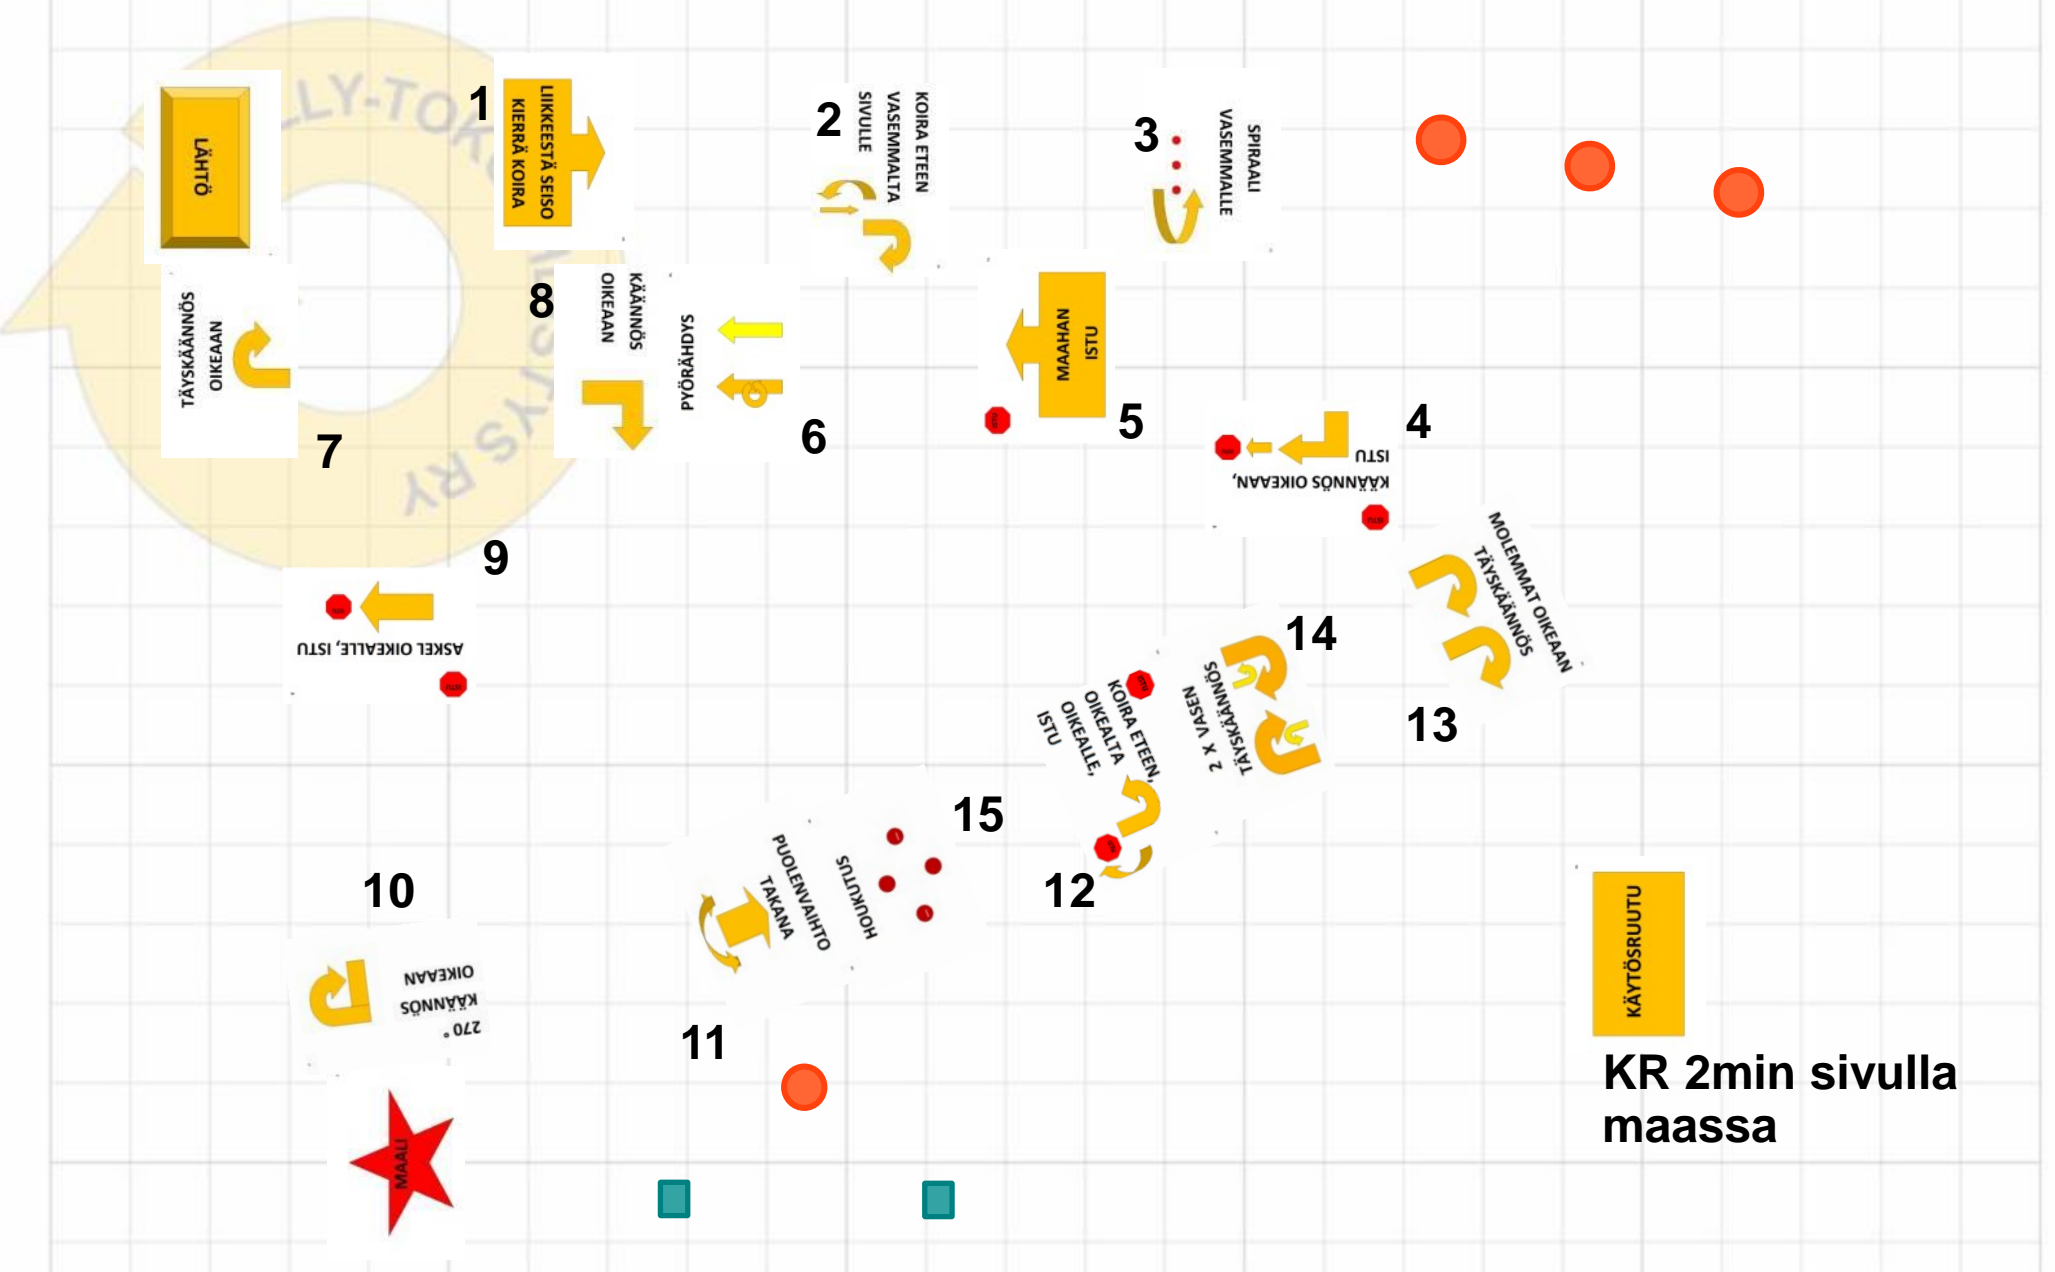

Jyväskylä 1.11.2015  
 Tytti Lintenhofer  
 ALO 10 kyl, 5pys

Jyväskylä 1.11.2015  
Tytti Lintenhofer  
AVO 13 kyl, 5pys

KÄYTÖSRUUTU

KR 2min sivulla maassa

Jyväskylä 1.11.2015  
 Tytti Lintenhofer  
 VOI 15 kyl, 6pys