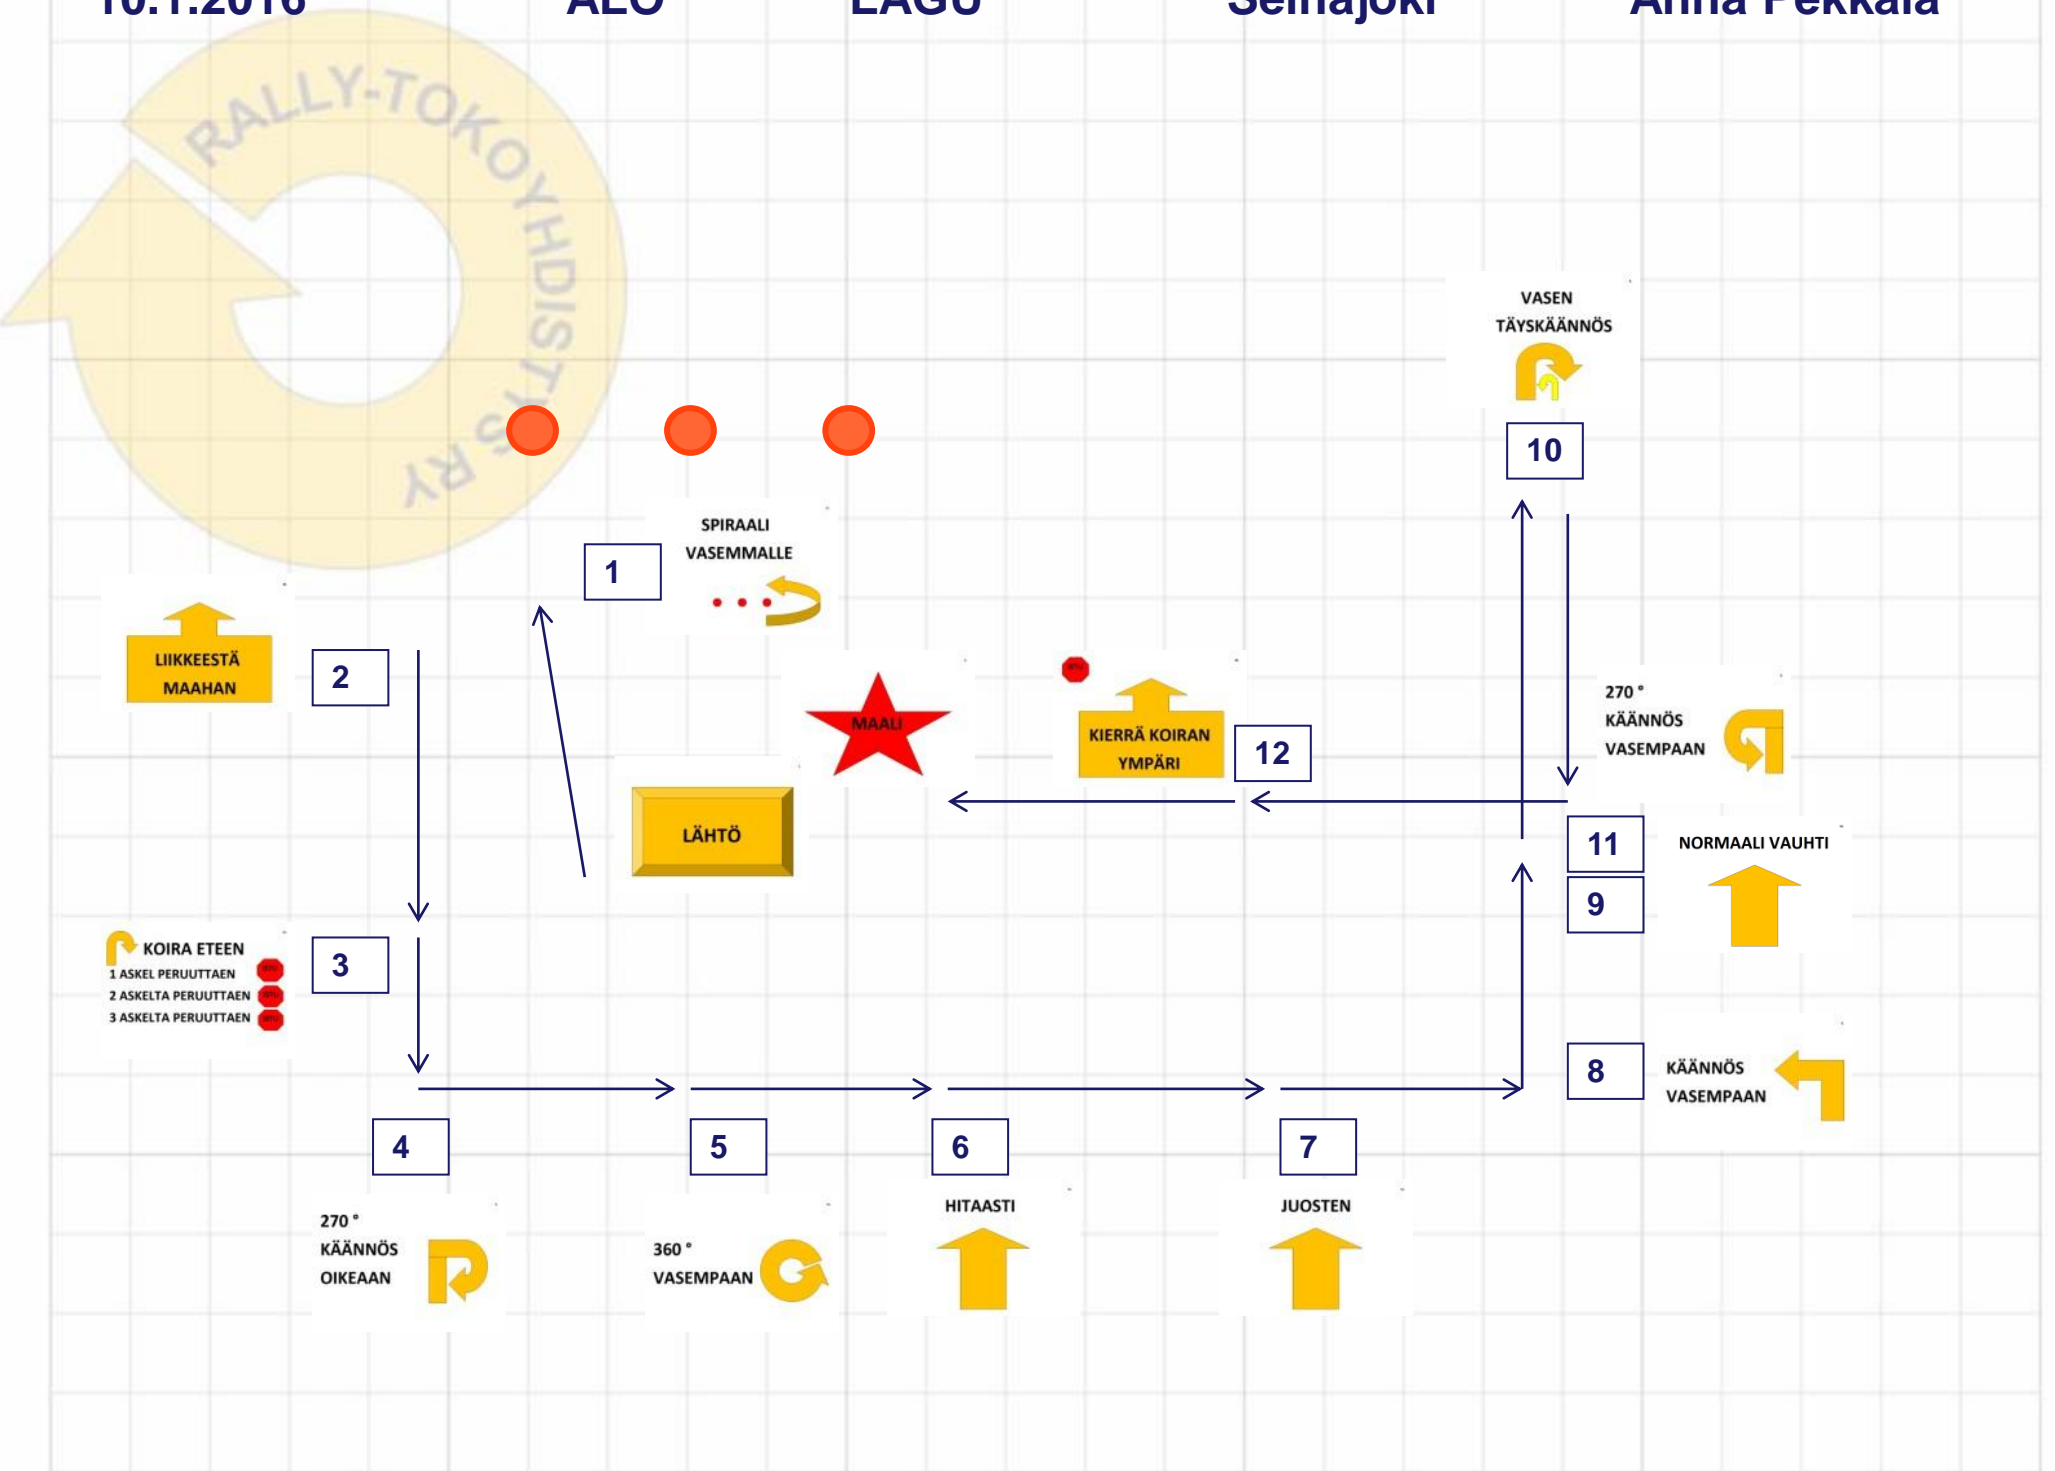

10.1.2016

AVO

LAGU

Seinäjäki

Anna Pekkala

Tehtävät: 1, 40, 30, 25, 43, 54, 12, 13, 4, 14, 9, 44, 53, 49, 7, 2

(18 m x 18 m)

10.1.2016

ALO

LAGU

Seinäjäki

Anna Pekkala

Tehtävät: 1, 17, 30, 25, 5, 11, 12, 13, 4, 14, 9, 6, 28, 2

(18 m x 18 m)