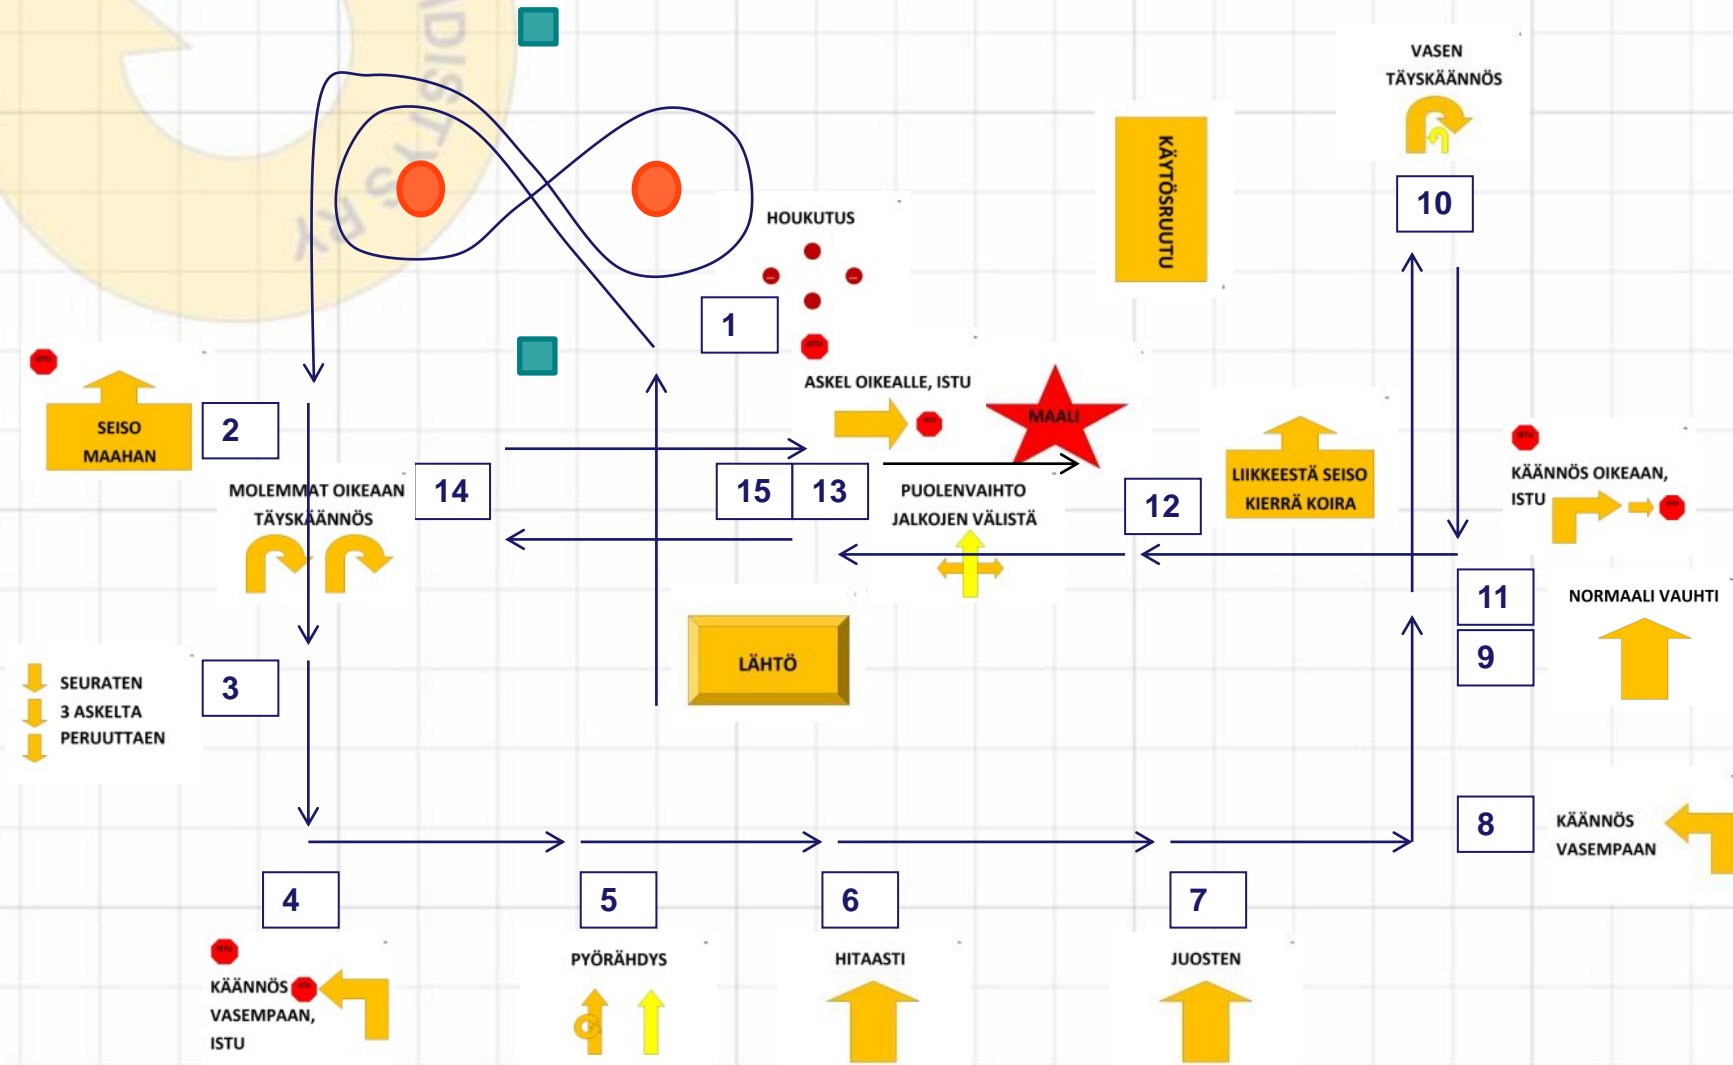

10.1.2016

MES

LAGU

Seinäjäki

Anna Pekkala

Tehtävät: 1, 40, 62, 61, 43, 54, 12, 13, 4, 14, 82, 42, 94, 64, 83, 49, 5, 83, 85, 2, 60

KR: Koira makaa ohjaajan edessä 3 min

(18 m x 18 m)

10.1.2016

VOI

LAGU

Seinäjäki

Anna Pekkala

Tehtävät: 1, 40, 62, 61, 43, 54, 12, 13, 4, 14, 9, 44, 64, 68, 65, 49, 2, 60

KR: Koira makaa ohjaajan edessä 2 min

(18 m x 18 m)

10.1.2016

AVO

LAGU

Seinäjäki

Anna Pekkala

Tehtävät: 1, 40, 30, 25, 43, 54, 12, 13, 4, 14, 9, 44, 53, 49, 7, 2

(18 m x 18 m)

10.1.2016

ALO

LAGU

Seinäjäki

Anna Pekkala

Tehtävät: 1, 17, 30, 25, 5, 11, 12, 13, 4, 14, 9, 6, 28, 2

(18 m x 18 m)