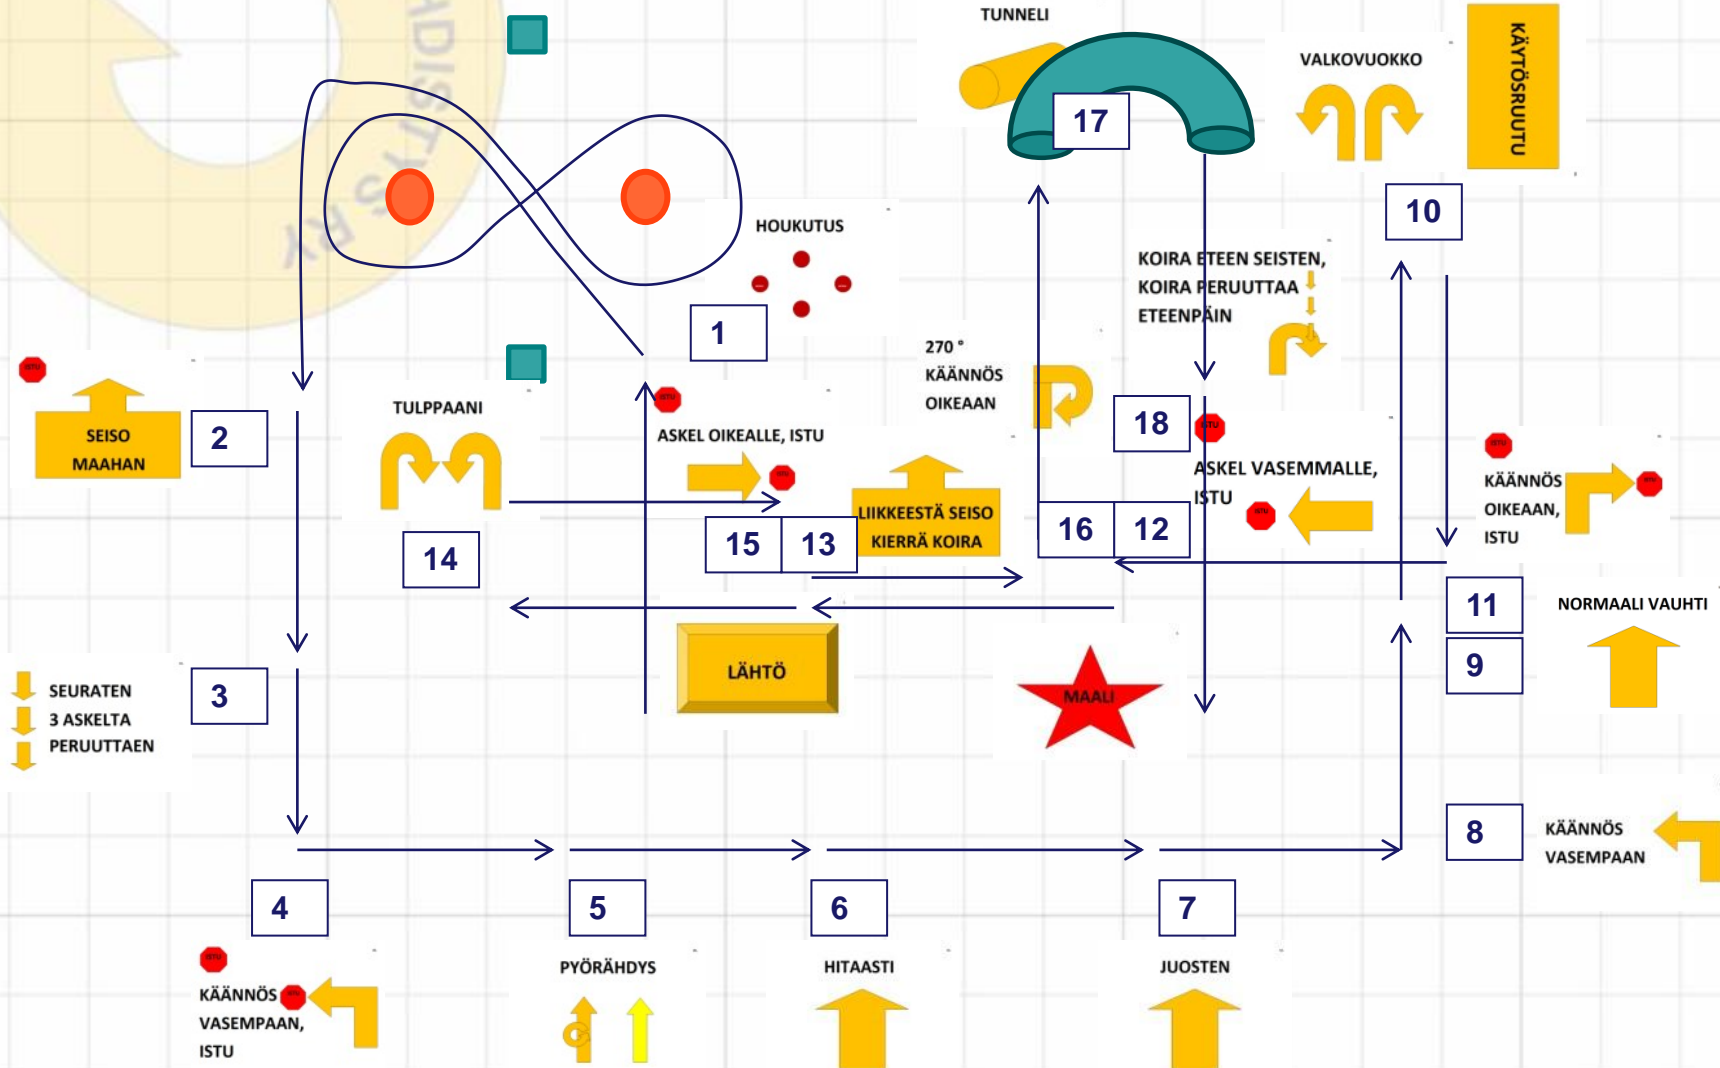

10.1.2016

MES

LAGU

Seinäjäki

Anna Pekkala

Tehtävät: 1, 40, 62, 61, 43, 54, 12, 13, 4, 14, 82, 42, 94, 64, 83, 49, 5, 83, 85, 2, 60

KR: Koira makaa ohjaajan edessä 3 min

(18 m x 18 m)

10.1.2016

VOI

LAGU

Seinäjäki

Anna Pekkala

Tehtävät: 1, 40, 62, 61, 43, 54, 12, 13, 4, 14, 9, 44, 64, 68, 65, 49, 2, 60

KR: Koira makaa ohjaajan edessä 2 min

(18 m x 18 m)

10.1.2016

AVO

LAGU

Seinäjäki

Anna Pekkala

Tehtävät: 1, 40, 30, 25, 43, 54, 12, 13, 4, 14, 9, 44, 53, 49, 7, 2

(18 m x 18 m)

10.1.2016

ALO

LAGU

Seinäjäki

Anna Pekkala

Tehtävät: 1, 17, 30, 25, 5, 11, 12, 13, 4, 14, 9, 6, 28, 2

(18 m x 18 m)