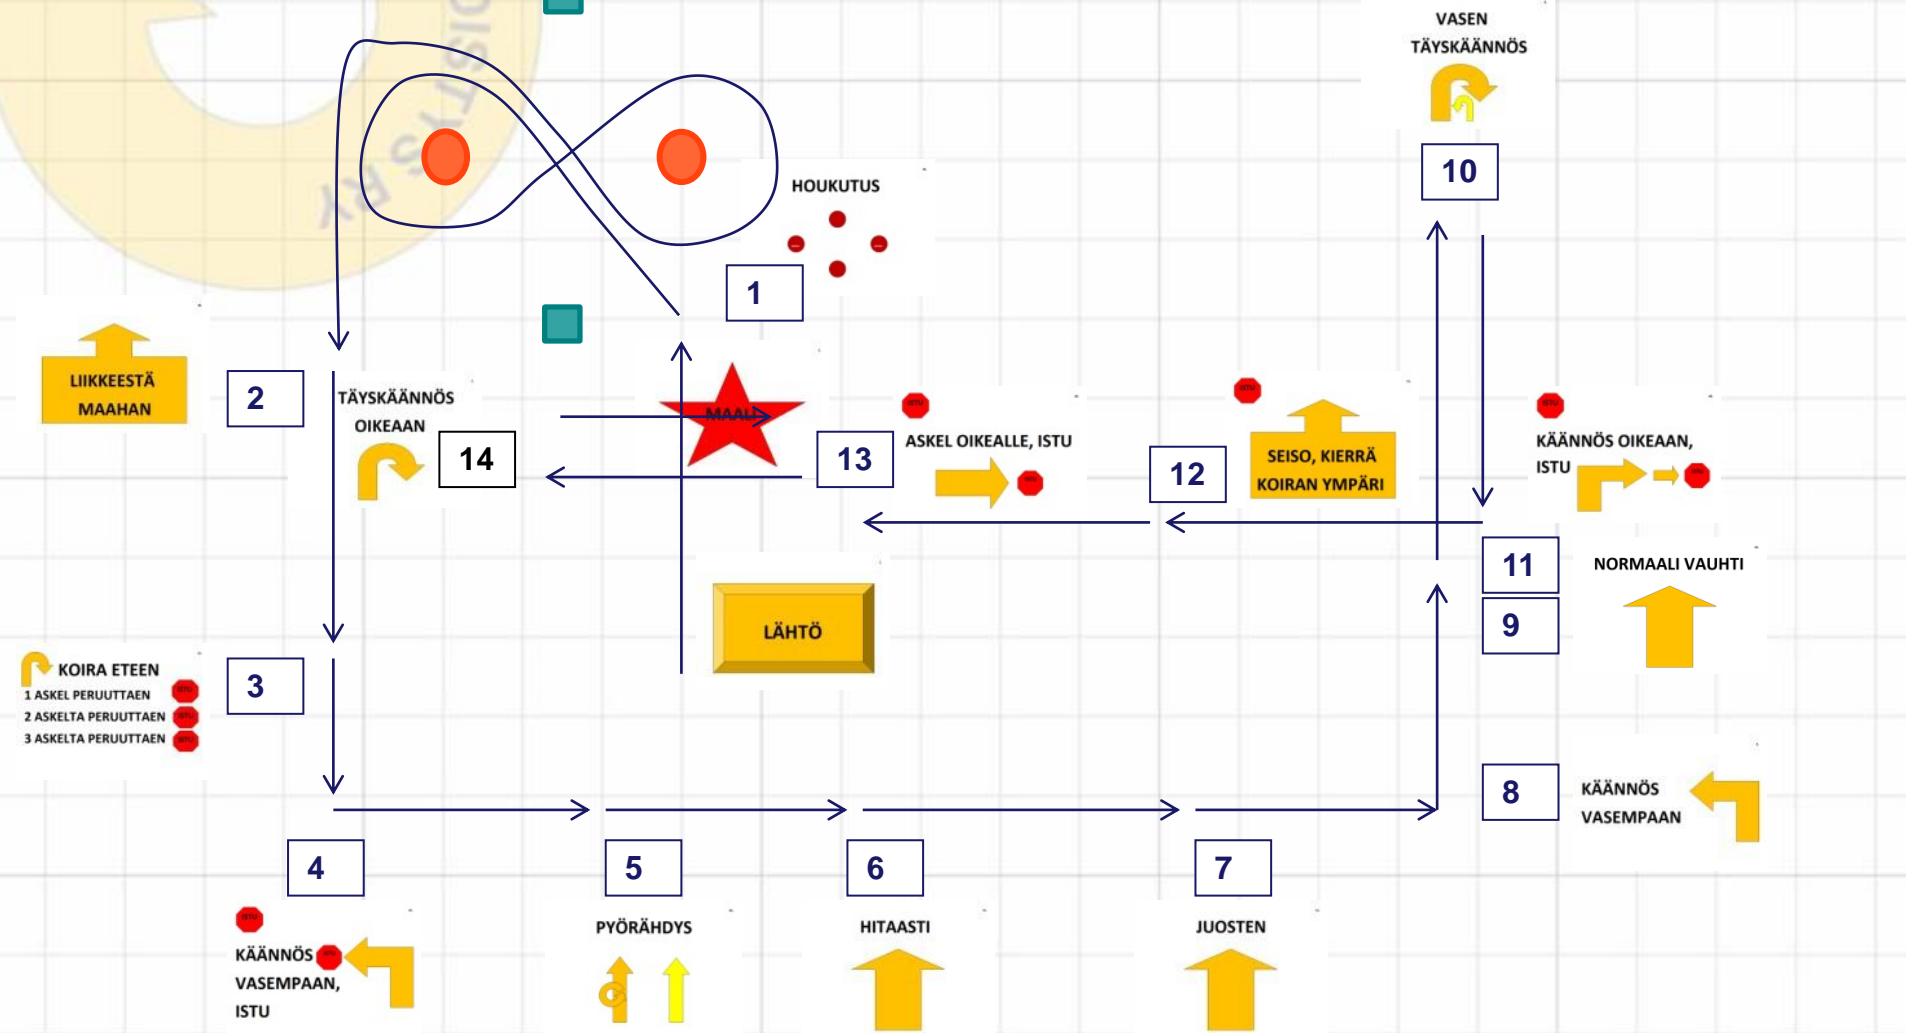

10.1.2016

MES

LAGU

Seinäjäki

Anna Pekkala

Tehtävät: 1, 40, 62, 61, 43, 54, 12, 13, 4, 14, 82, 42, 94, 64, 83, 49, 5, 83, 85, 2, 60

KR: Koira makaa ohjaajan edessä 3 min

(18 m x 18 m)

10.1.2016

VOI

LAGU

Seinäjäki

Anna Pekkala

Tehtävät: 1, 40, 62, 61, 43, 54, 12, 13, 4, 14, 9, 44, 64, 68, 65, 49, 2, 60

KR: Koira makaa ohjaajan edessä 2 min

(18 m x 18 m)

10.1.2016

AVO

LAGU

Seinäjäki

Anna Pekkala

Tehtävät: 1, 40, 30, 25, 43, 54, 12, 13, 4, 14, 9, 44, 53, 49, 7, 2

(18 m x 18 m)

10.1.2016

ALO

LAGU

Seinäjäki

Anna Pekkala

Tehtävät: 1, 17, 30, 25, 5, 11, 12, 13, 4, 14, 9, 6, 28, 2

(18 m x 18 m)