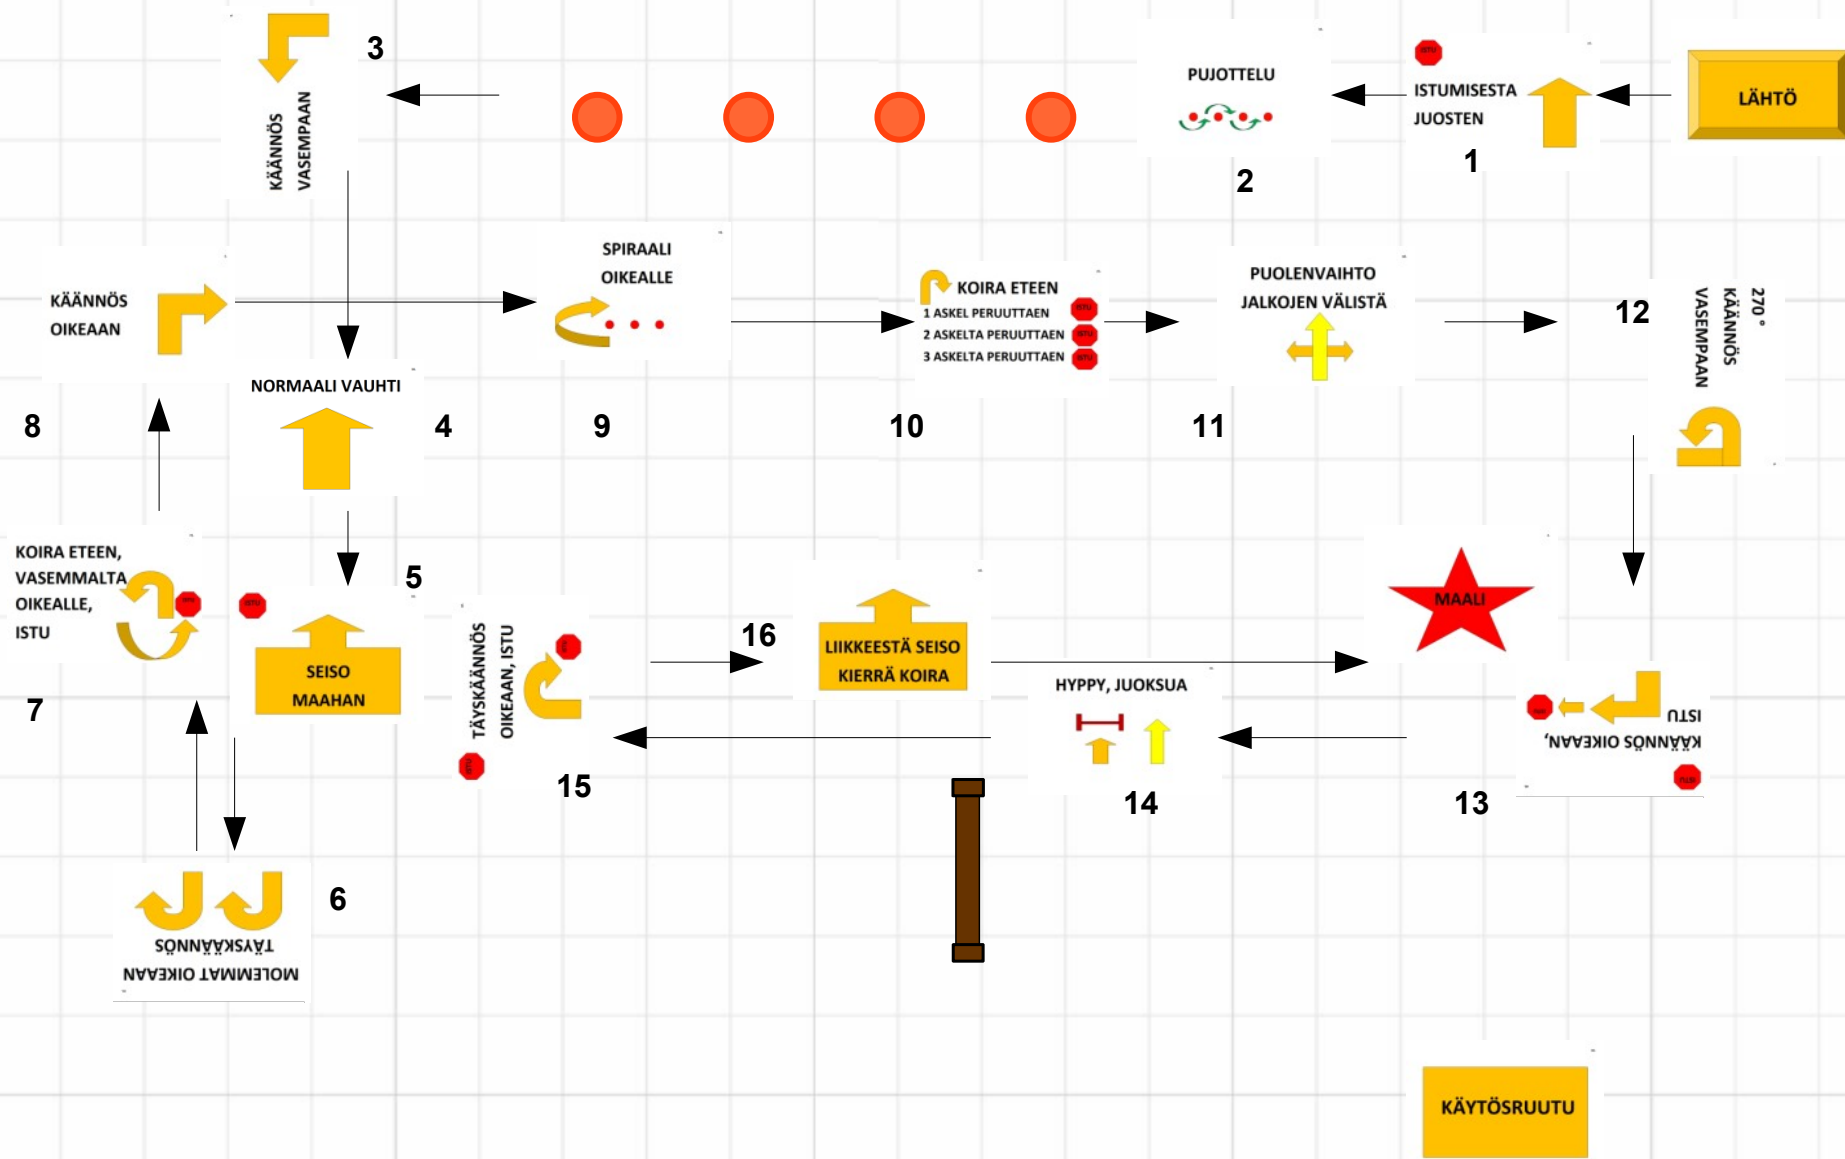

Mikkeli 17.1.2016 ALO
Minna Hillebrand

Kehä 14 x 20 m

Alo 12

Mikkeli 17.1.2016 AVO

Minna Hillebrand

Kehä 14 x 20 m

Avo 5
Alo 10

Mikkeli 17.1.2016 VOI

Minna Hillebrand

Kehä 14 x 20 m

Voi 5

Avo 3

Alo 8

Istuen edessä

Mikkeli 17.1.2016 MES

Minna Hillebrand

Kehä 14 x 20 m

Mes 8

Voi 4

Avo 3

Alo 3

Istuen vasemmalla sivulla