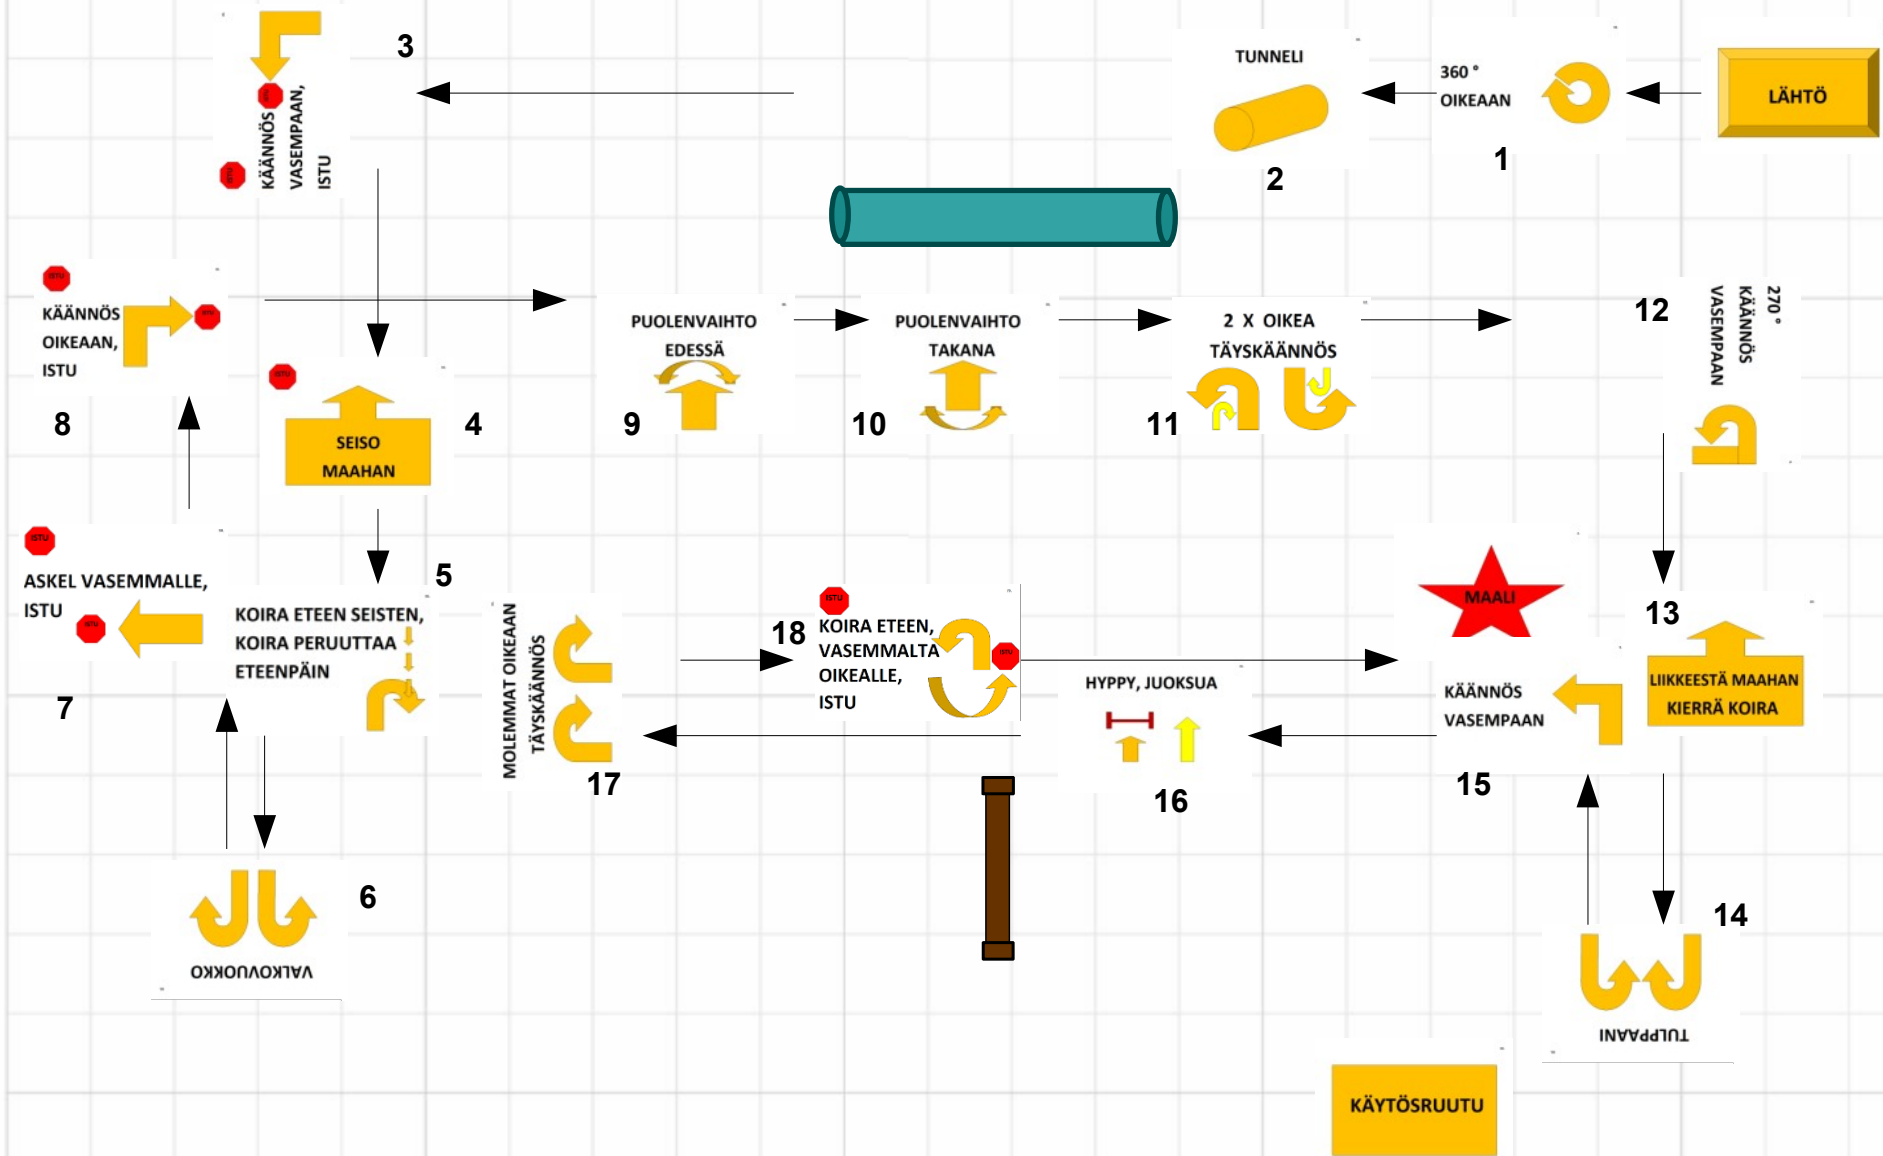

Minna Hillebrand

Kehä 14 x 20 m

Voi 5

Avo 3

Alo 8

Istuen edessä

Mikkeli 17.1.2016 MES

Minna Hillebrand

Kehä 14 x 20 m

Mes 8

Voi 4

Avo 3

Alo 3

Istuen vasemmalla sivulla