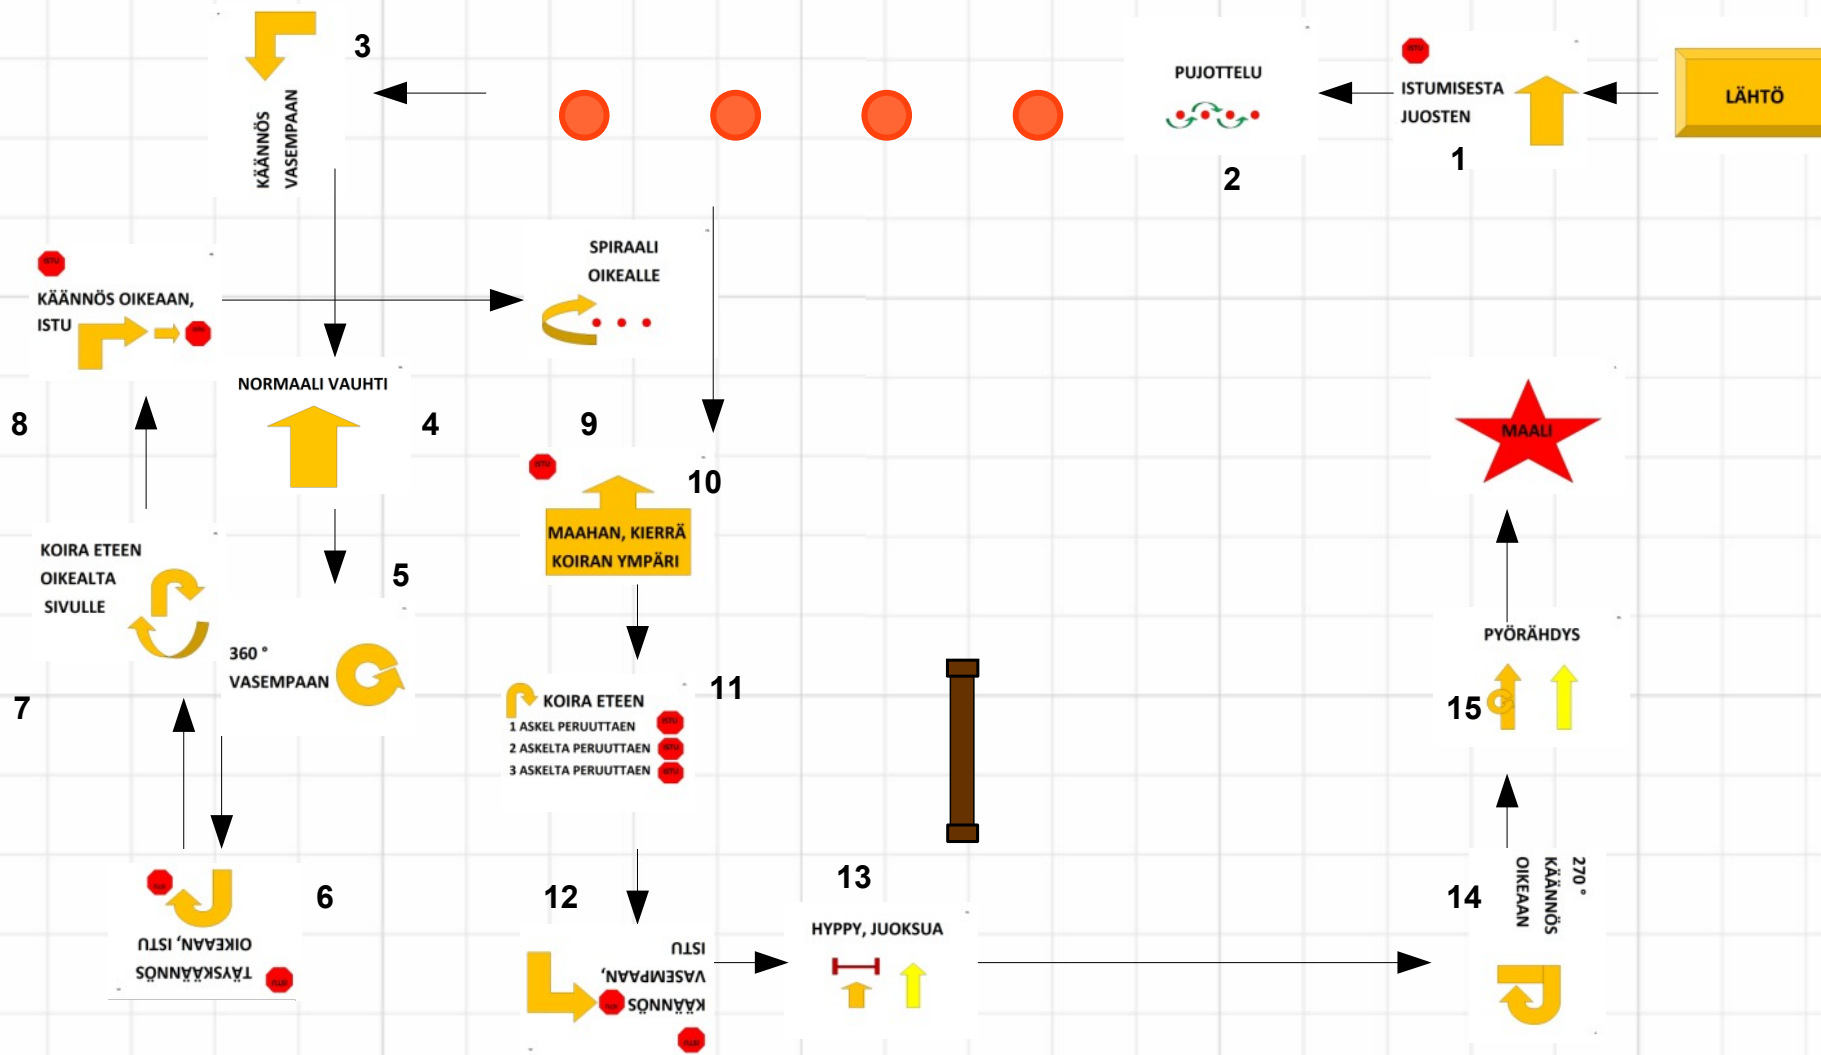

Mikkeli 17.1.2016 ALO
Minna Hillebrand

Kehä 14 x 20 m

Alo 12

Mikkeli 17.1.2016 AVO

Minna Hillebrand

Kehä 14 x 20 m

Avo 5
Alo 10

Mikkeli 17.1.2016 VOI

Minna Hillebrand

Kehä 14 x 20 m

Voi 5

Avo 3

Alo 8

Istuen edessä

Mikkeli 17.1.2016 MES

Minna Hillebrand

Kehä 14 x 20 m

Mes 8

Voi 4

Avo 3

Alo 3

Istuen vasemmalla sivulla