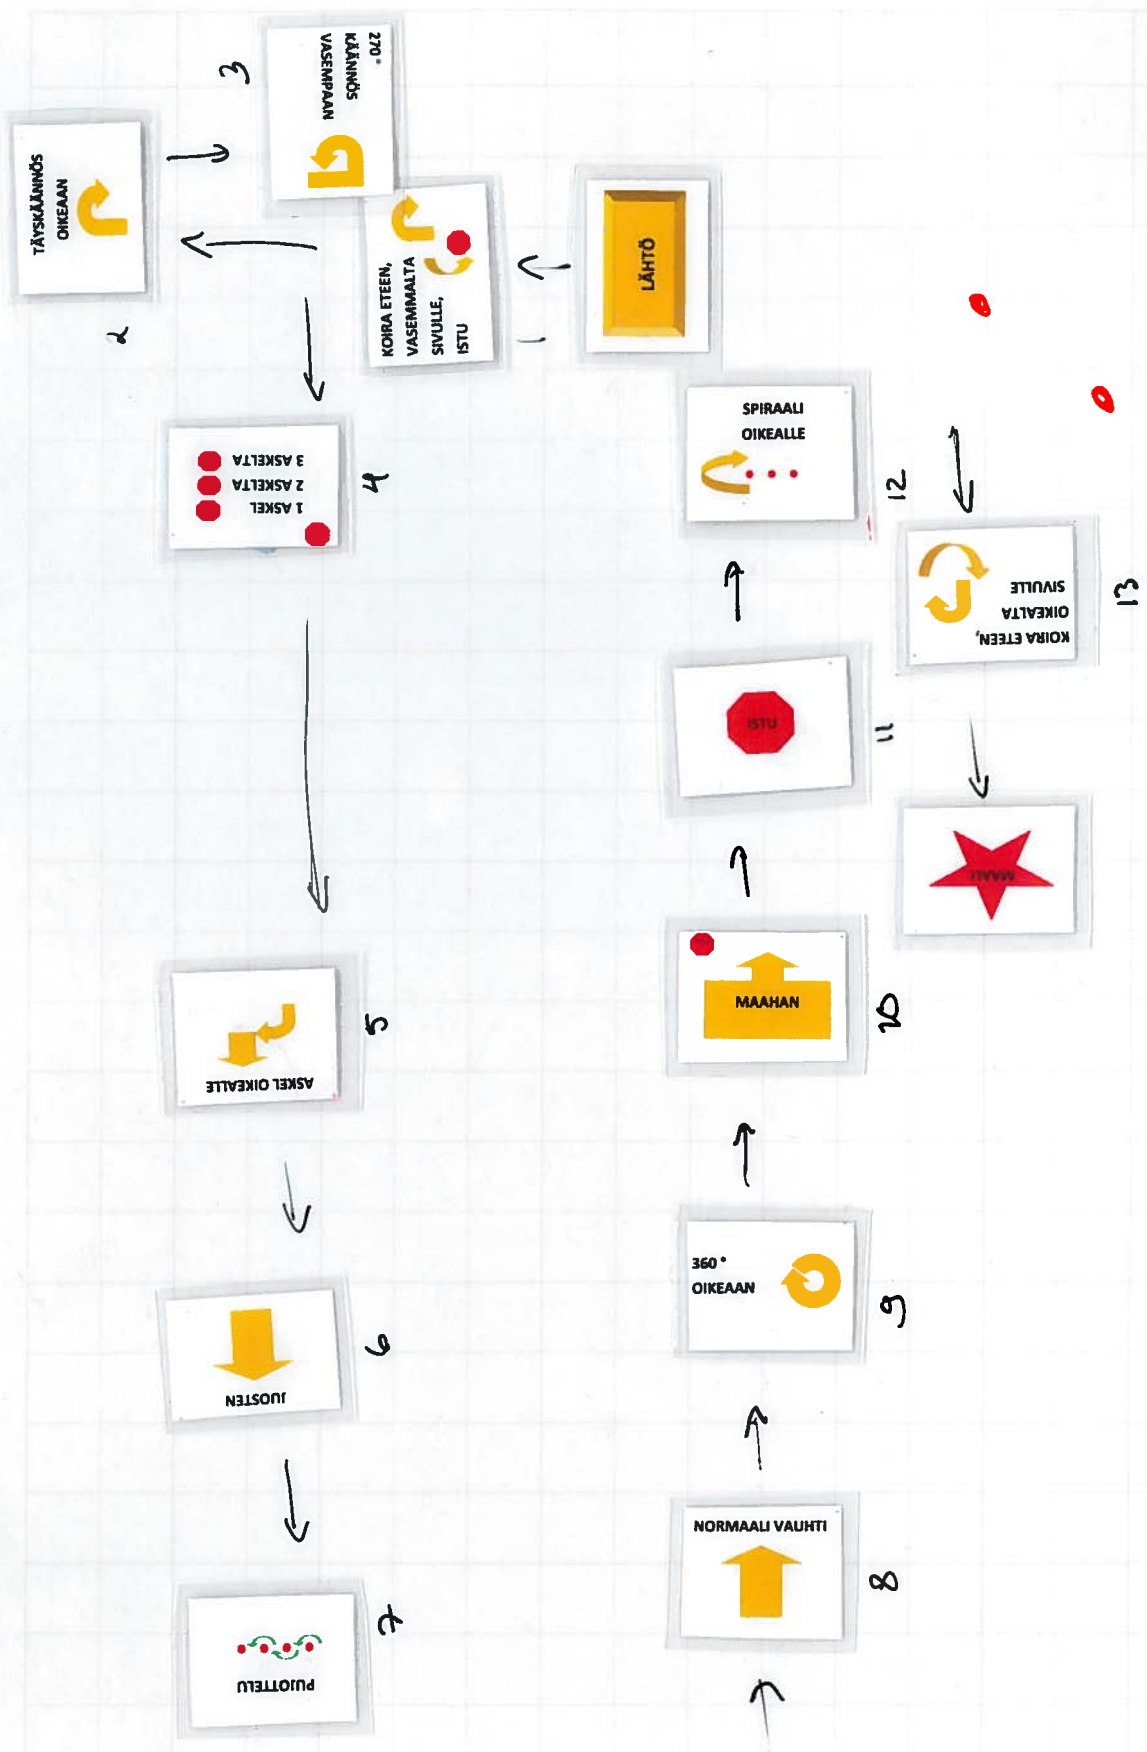

7

6

16

17

2

3

4

5

ihminen edessä

21 + 30m

KÄYTTÖSUUNNITTELU

MASSA sivulla

voi 5  
ano 6  
alo 6  
pys 8

13.2.2016 voi

13.2.2016 AVD

AVD 7  
ALO 8  
PYS 7