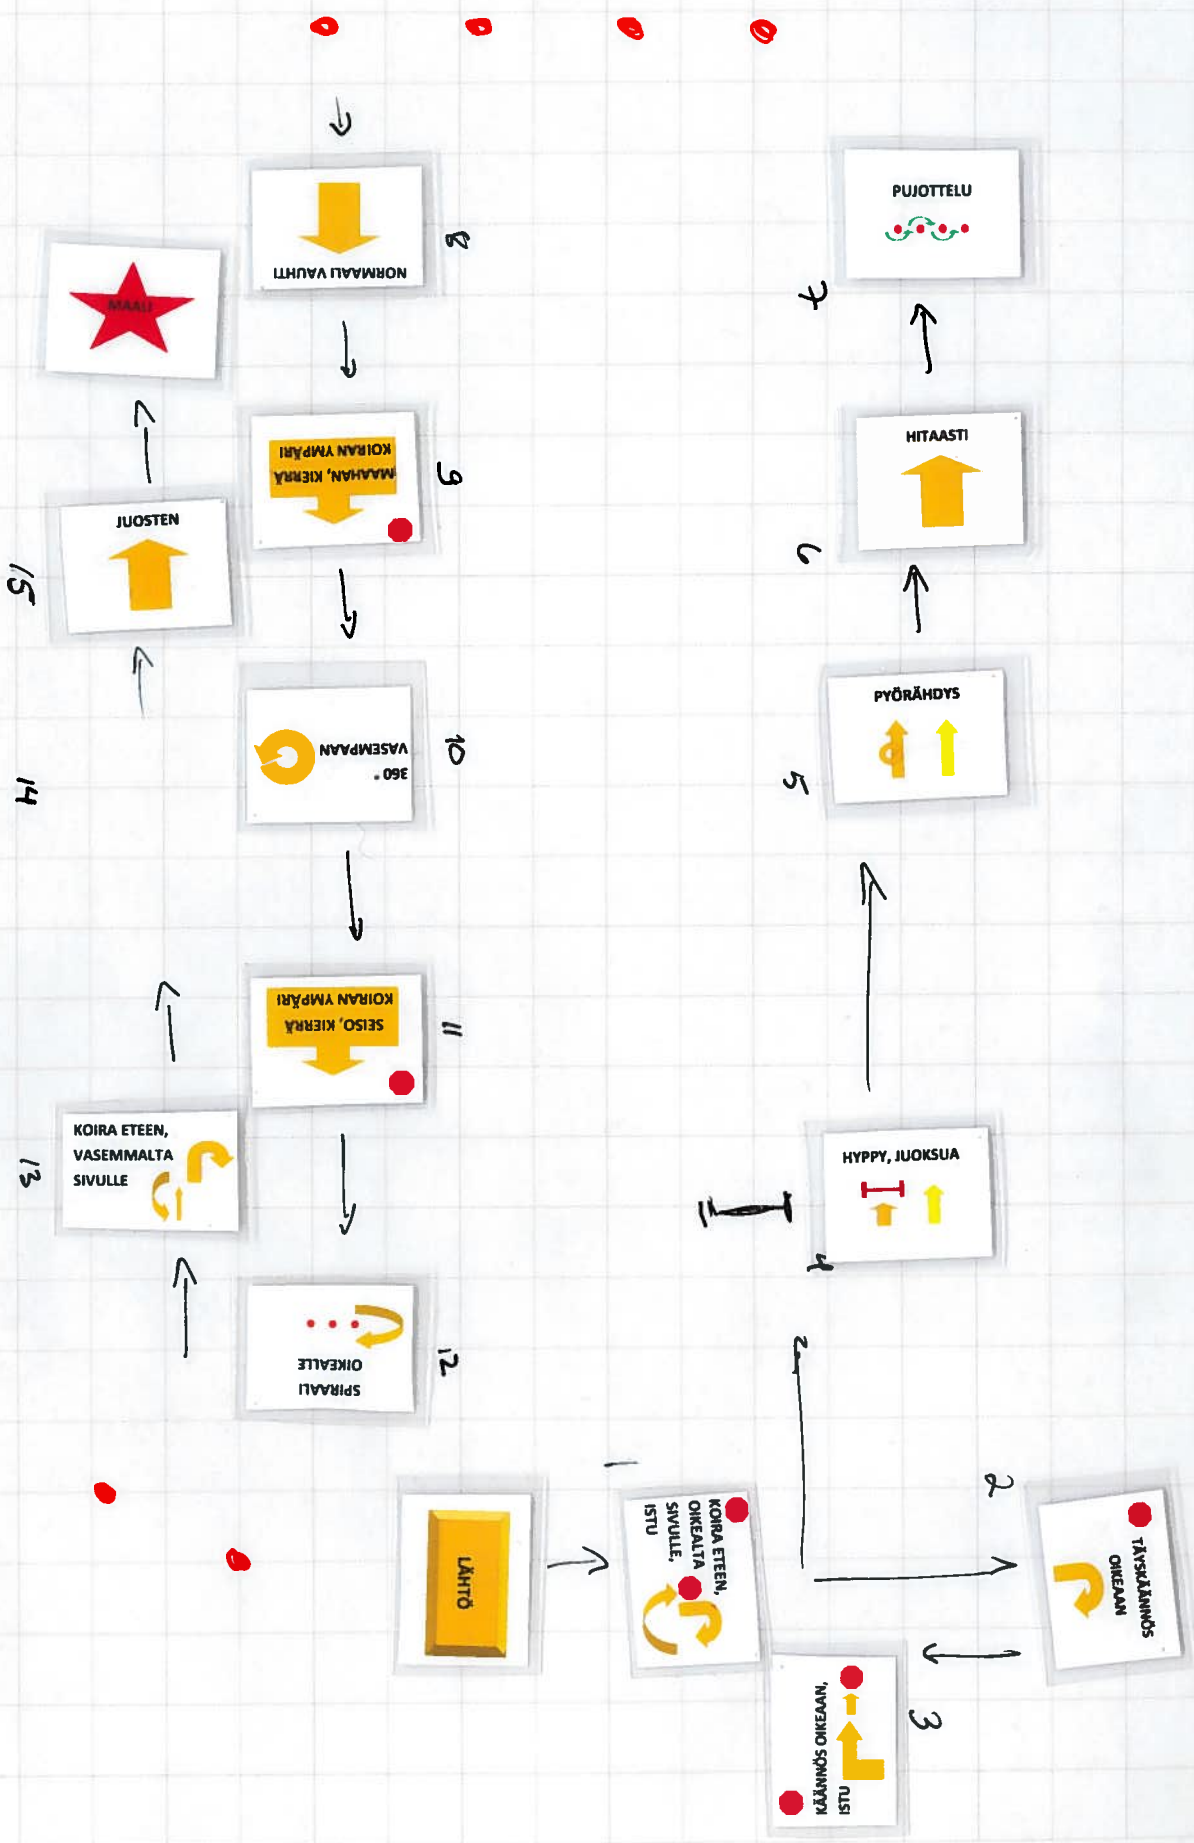

ihminen edessä

21 + 30m

KÄYTTÖSUUNNITTELU

MASSA sivulla

voi 5  
ano 6  
alo 6  
pys 8

13.2.2016 voi

13.2.2016 AVD

AVD 7  
ALO 8  
PYS 7