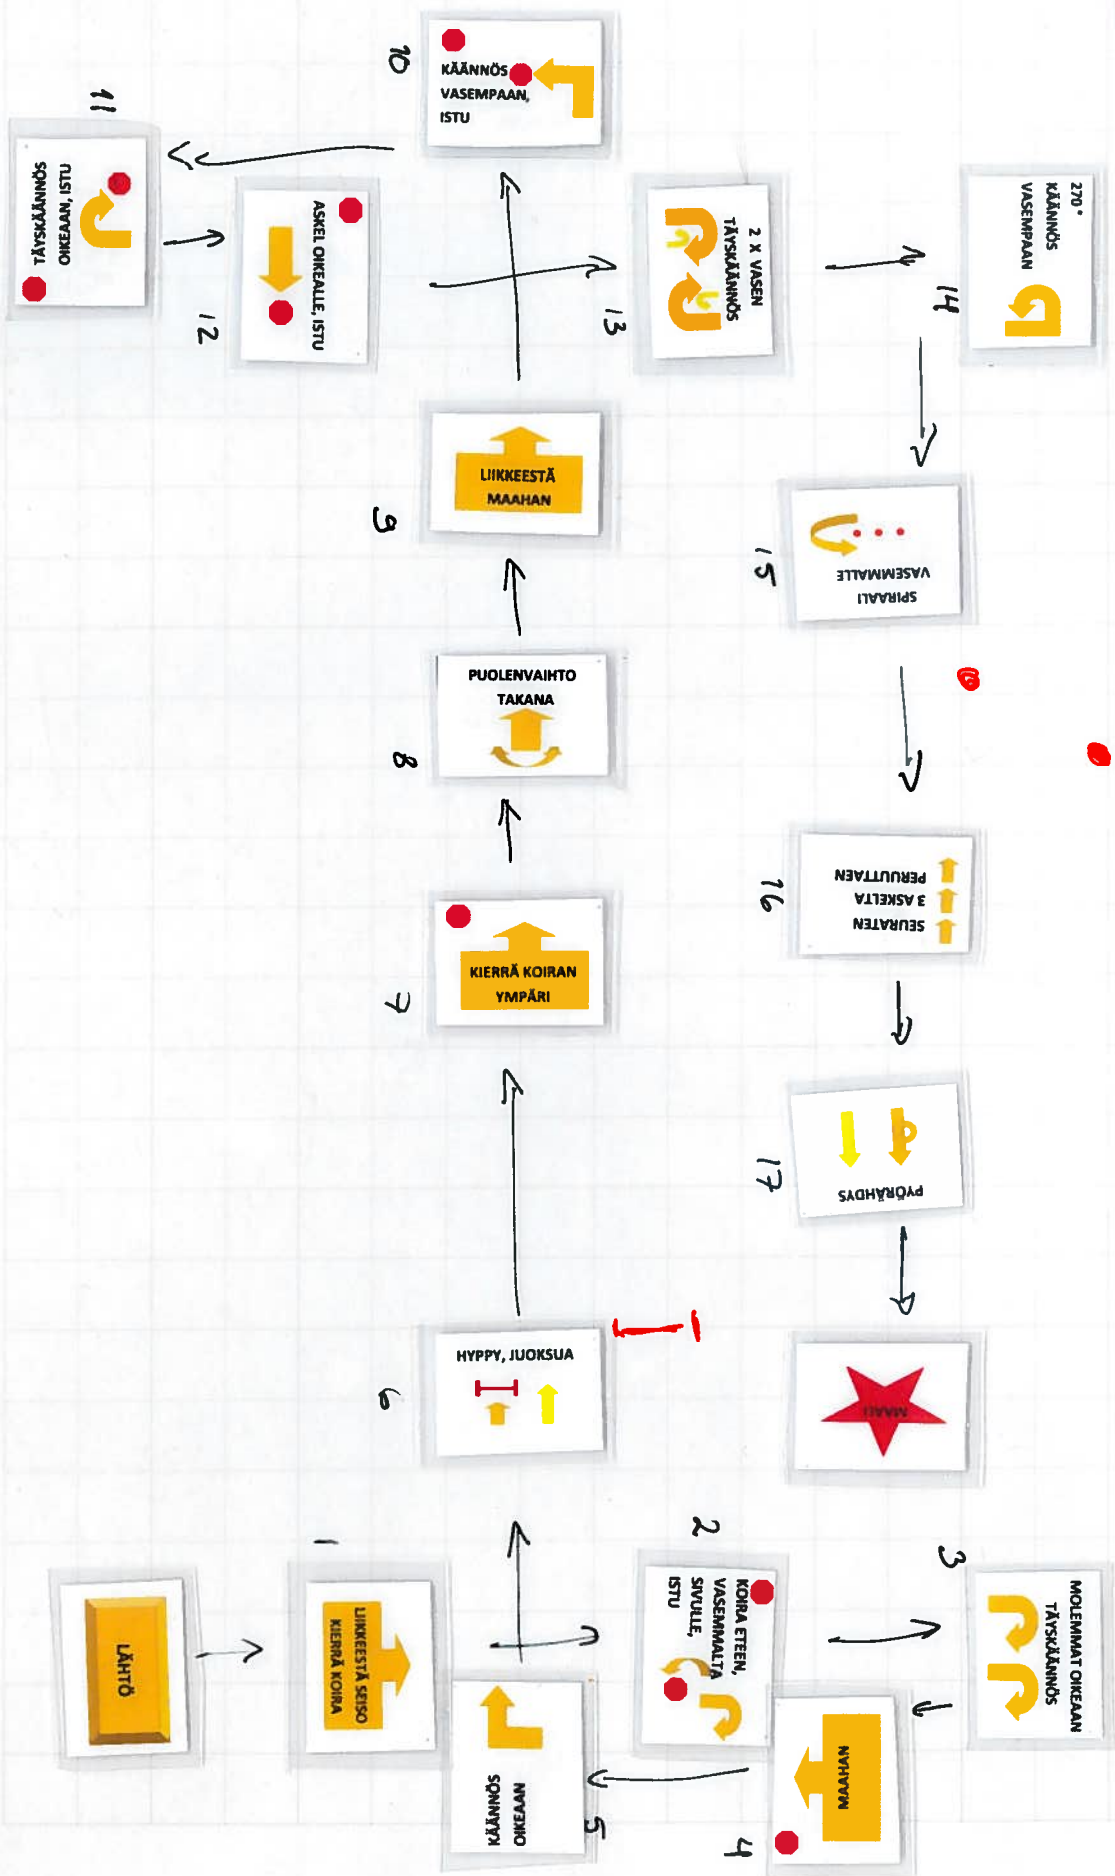

7

6

16

17

2

3

4

5

ihminen edessä

21 + 30m

KÄYTTÖSUUNNITTELU

MASSA sivulla

voi 5  
ano 6  
alo 6  
pys 8

13.2.2016 voi

13.2.2016 AVD

AVD 7  
ALO 8  
PYS 7