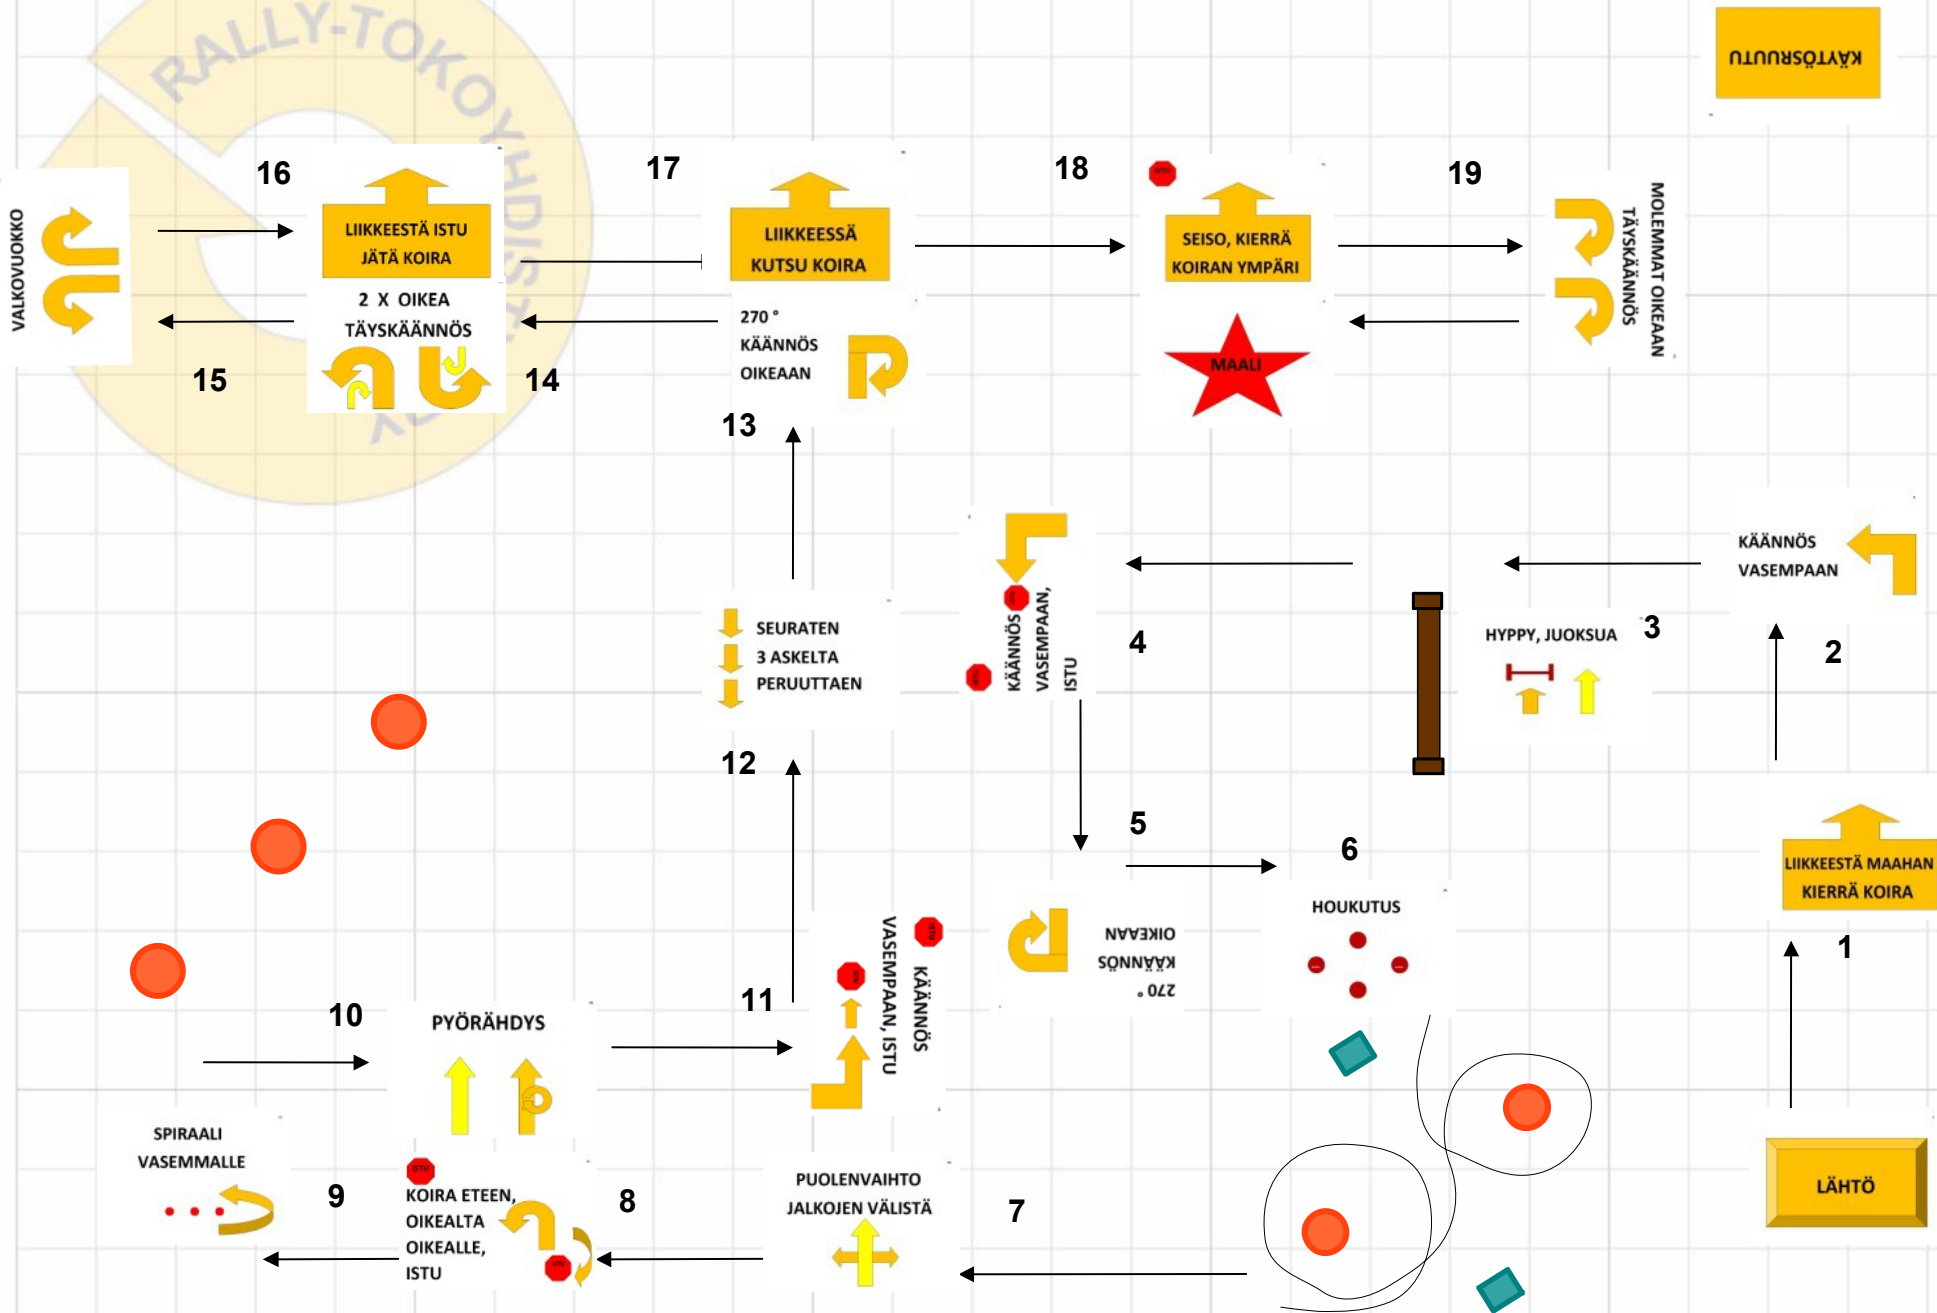

Kyltit 52, 4, 41, 43, 5, 40, 20, 54, 17, 53, 4, 51, 5, 9, 24

MES Mikkelä 12.3.2016 Kirsi Petäjä

Kyltit 87, 4, 41,43, 5, 40, 68, 77, 17, 95, 93, 61, 5, 92, 82, 88, 90, 53, 65 sekä 60: koira makaa oikealla puolella