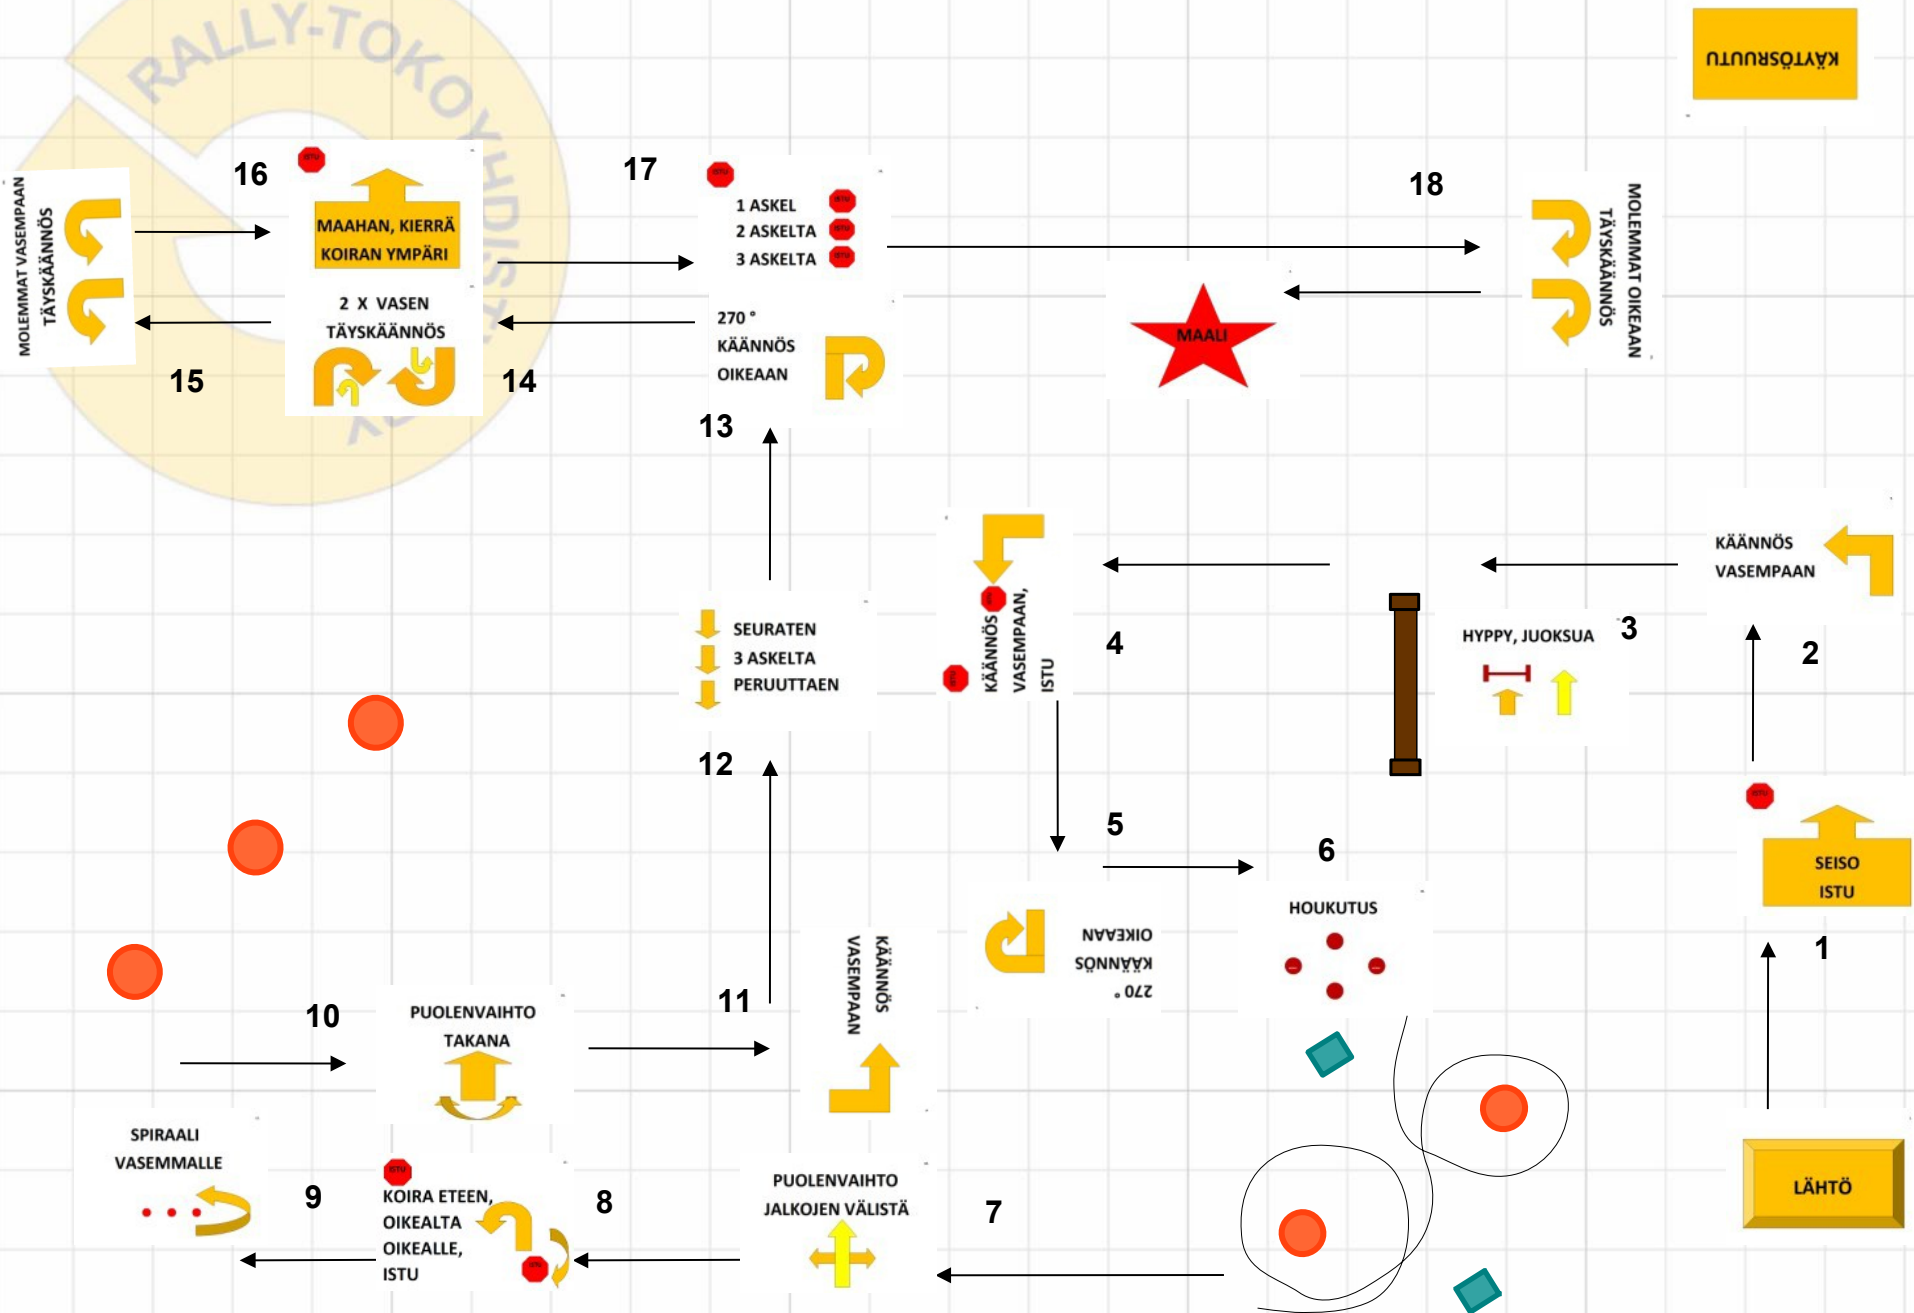

Kyltit 52, 4, 41, 43, 5, 40, 20, 54, 17, 53, 4, 51, 5, 9, 24

MES Mikkelä 12.3.2016 Kirsi Petäjä

Kyltit 87, 4, 41,43, 5, 40, 68, 77, 17, 95, 93, 61, 5, 92, 82, 88, 90, 53, 65 sekä 60: koira makaa oikealla puolella