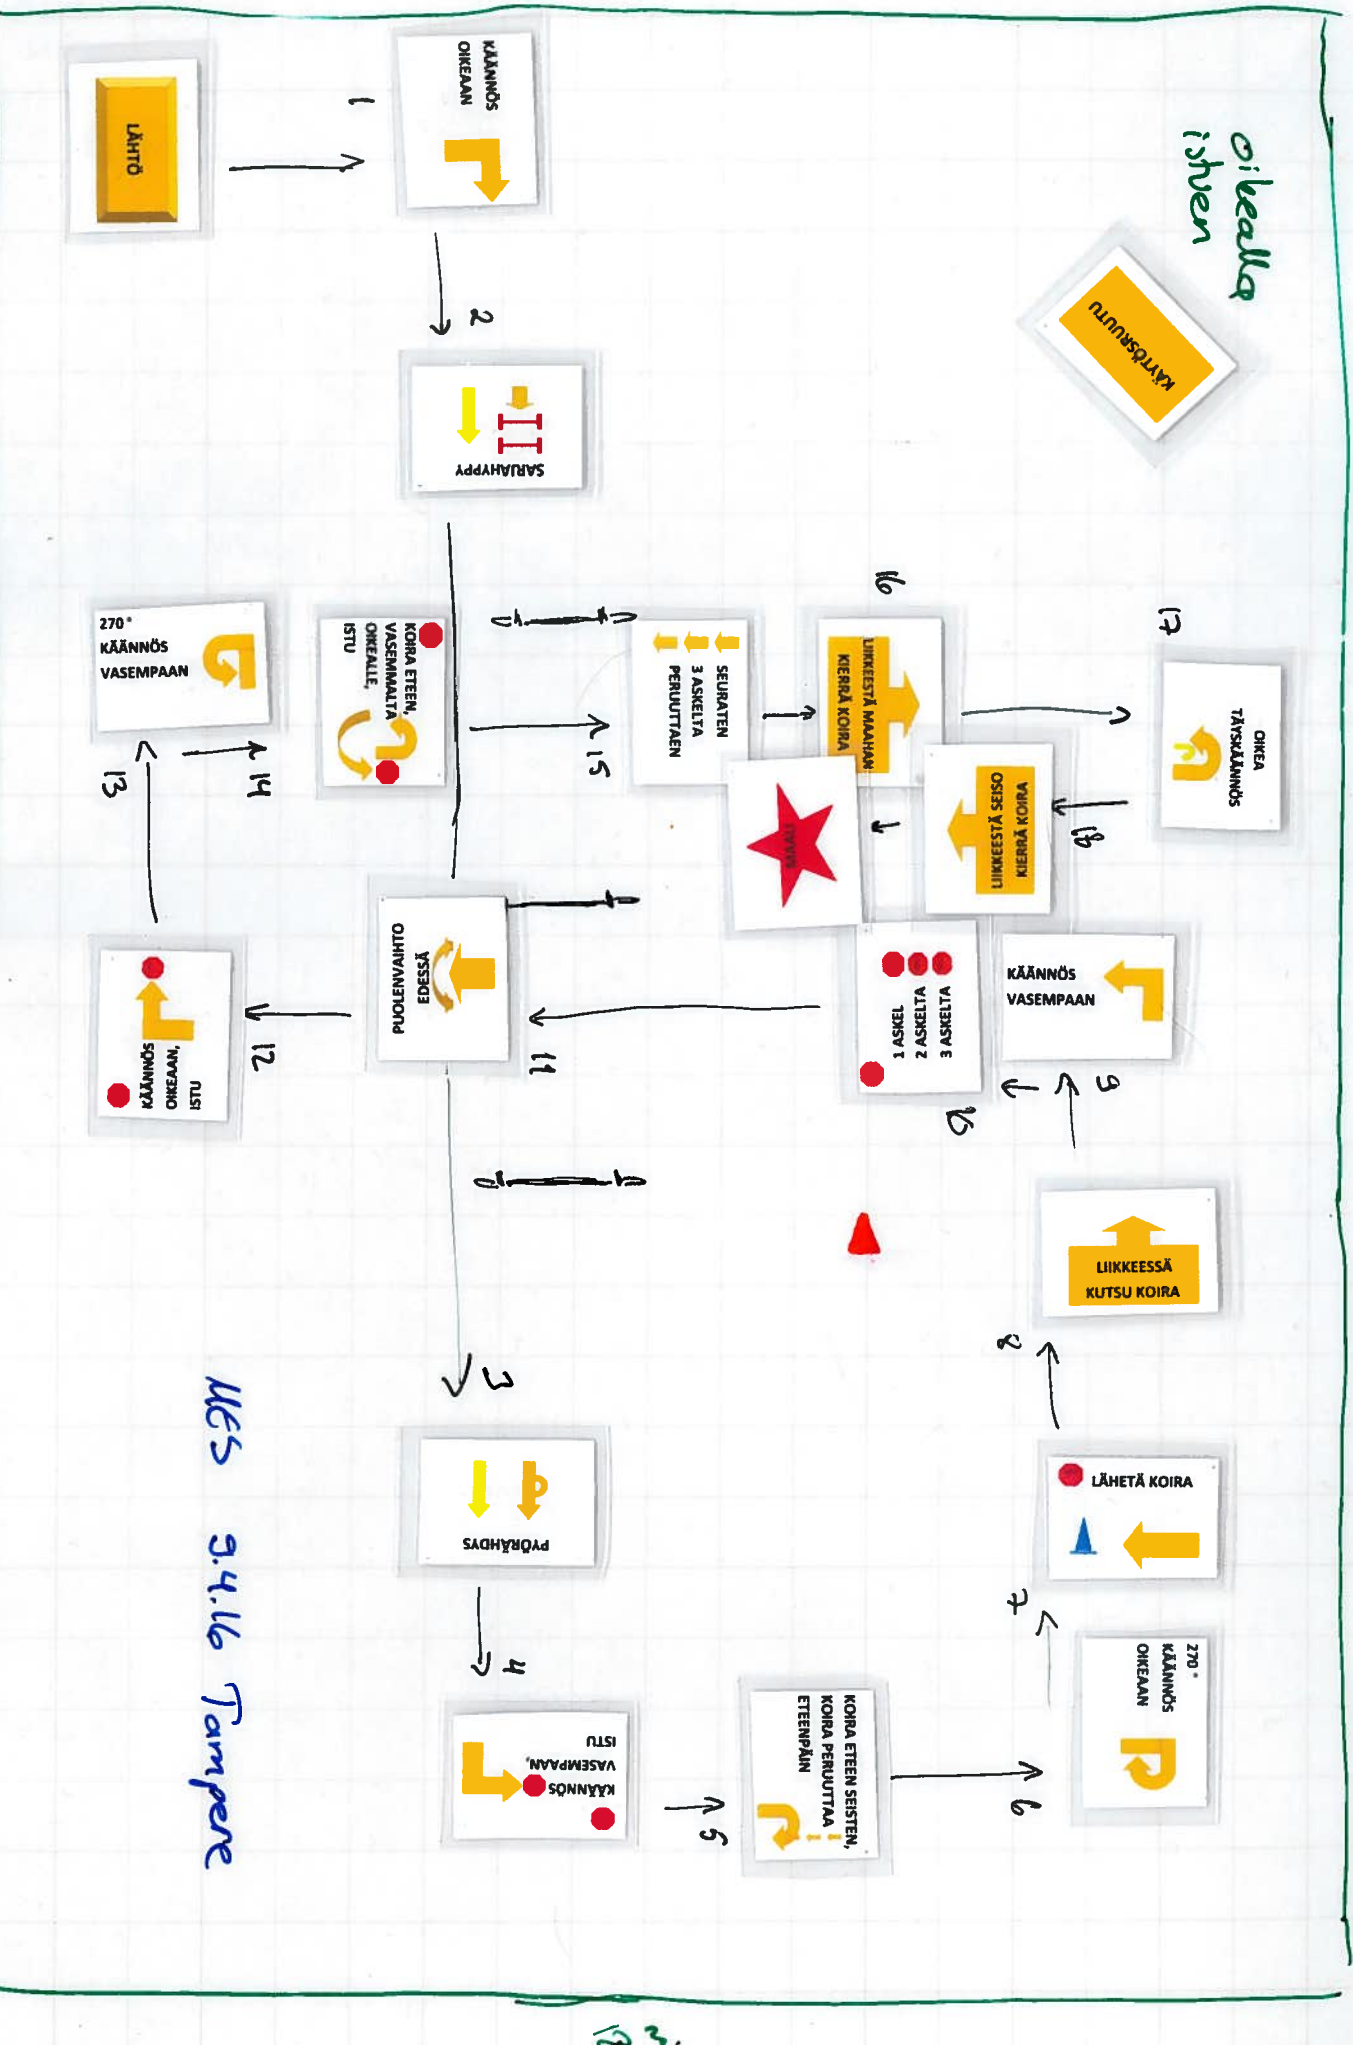

oikealla  
ihmisen

MS 9.4.16 Tampere

28 m

10 m

vasemmalla istuen

13

12

11

10

9

8

7

6

4

5

V01 9.4.16 Tampere

AVO 9.4.16 Tampere

ALO 9.9.16 Tampere