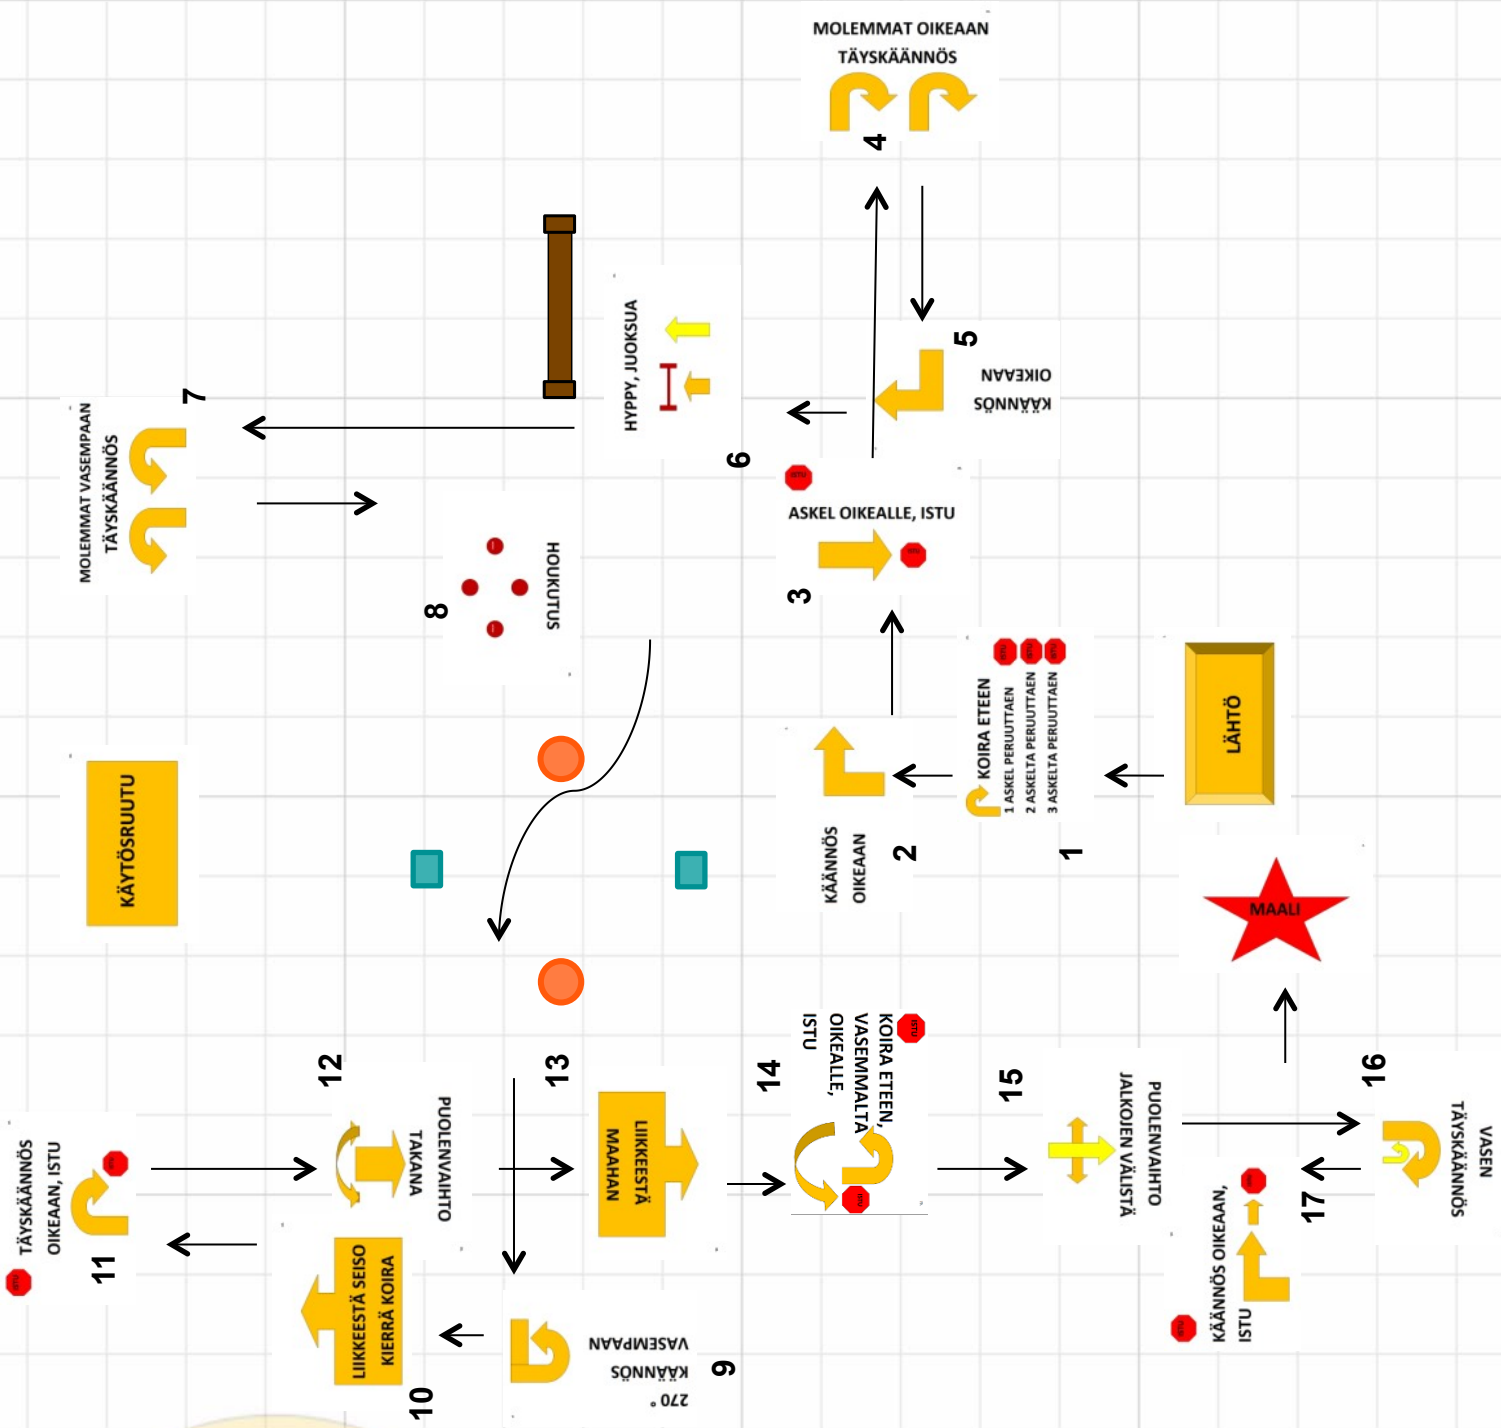

- AVO 6
- Alo 10
- Pys 7

Kyltit:
25, 3, 15, 7, 44,
24, 46, 40, 6,
53, 9, 51, 30,
41, 8, 10

7.5.16 Kauhava Minna Hillebrand

VOI

Voi 6
AVO 5
ALO 6
Pys 8

Kyltit:

25, 3, 49, 65, 3,
41, 66, 40, 6,
64, 47, 69, 30,
76, 68, 9, 44

Käytösrutu:
Maassa edessä

7.5.16 Kauhava Minna Hillebrand

MES

Mes 8
Voi 3
AVO 4
Alo 4
Pys 8

Kyltit:
25, 3, 49, 82, 3,
87, 61, 84, 40, 6,
53, 91, 88, 90, 76,
94, 82, 44, 67

Käytösrutu:
Maassa oikealla