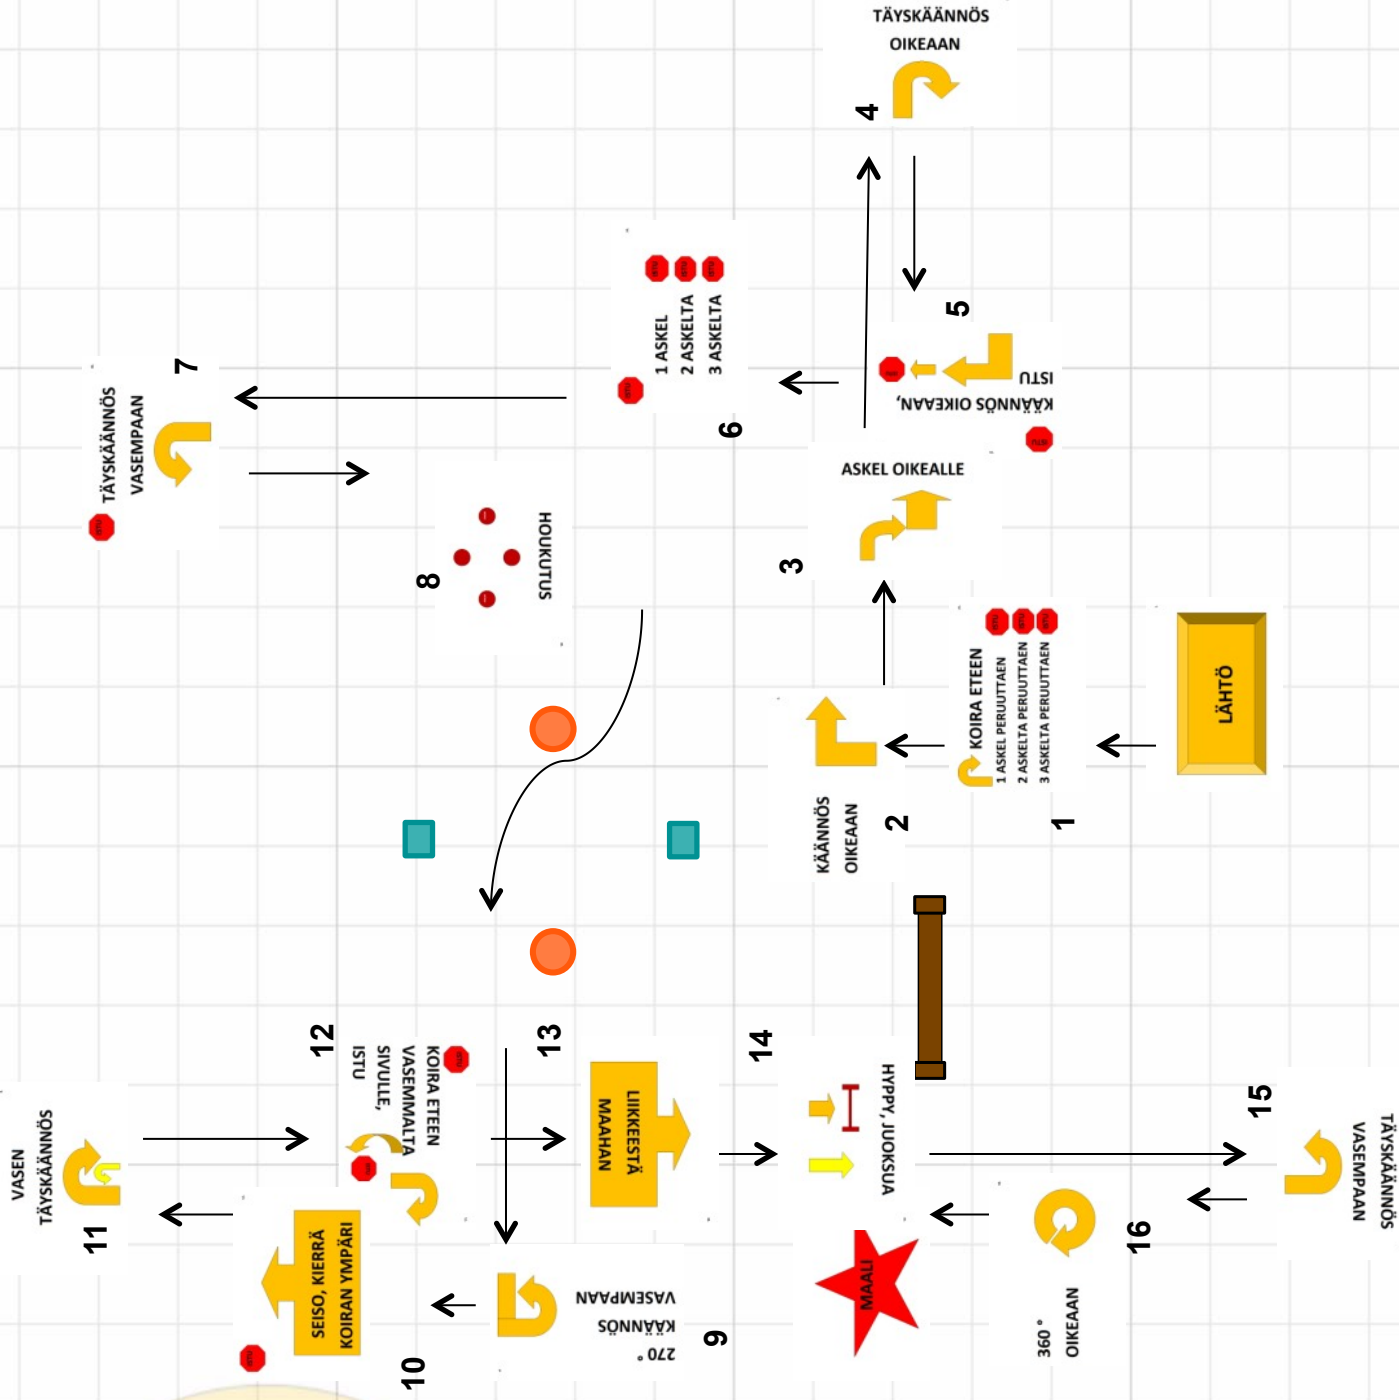

7.5.16 Kauhava Minna Hillebrand

ALO

Alo 14

Pys 5

Kyltit:

25, 3, 15, 7, 6,
24, 8, 19, 6, 28,
9, 21, 30, 10

7.5.16 Kauhava Minna Hillebrand

AVO

- AVO 6
- Alo 10
- Pys 7

Kyltit:
25, 3, 15, 7, 44,
24, 46, 40, 6,
53, 9, 51, 30,
41, 8, 10

7.5.16 Kauhava Minna Hillebrand

VOI

Voi 6
AVO 5
ALO 6
Pys 8

Kyltit:

25, 3, 49, 65, 3,
41, 66, 40, 6,
64, 47, 69, 30,
76, 68, 9, 44

Käytösrutu:
Maassa edessä

7.5.16 Kauhava Minna Hillebrand

MES

Mes 8
Voi 3
AVO 4
Alo 4
Pys 8

Kyltit:
25, 3, 49, 82, 3,
87, 61, 84, 40, 6,
53, 91, 88, 90, 76,
94, 82, 44, 67

Käytösrutu:
Maassa oikealla