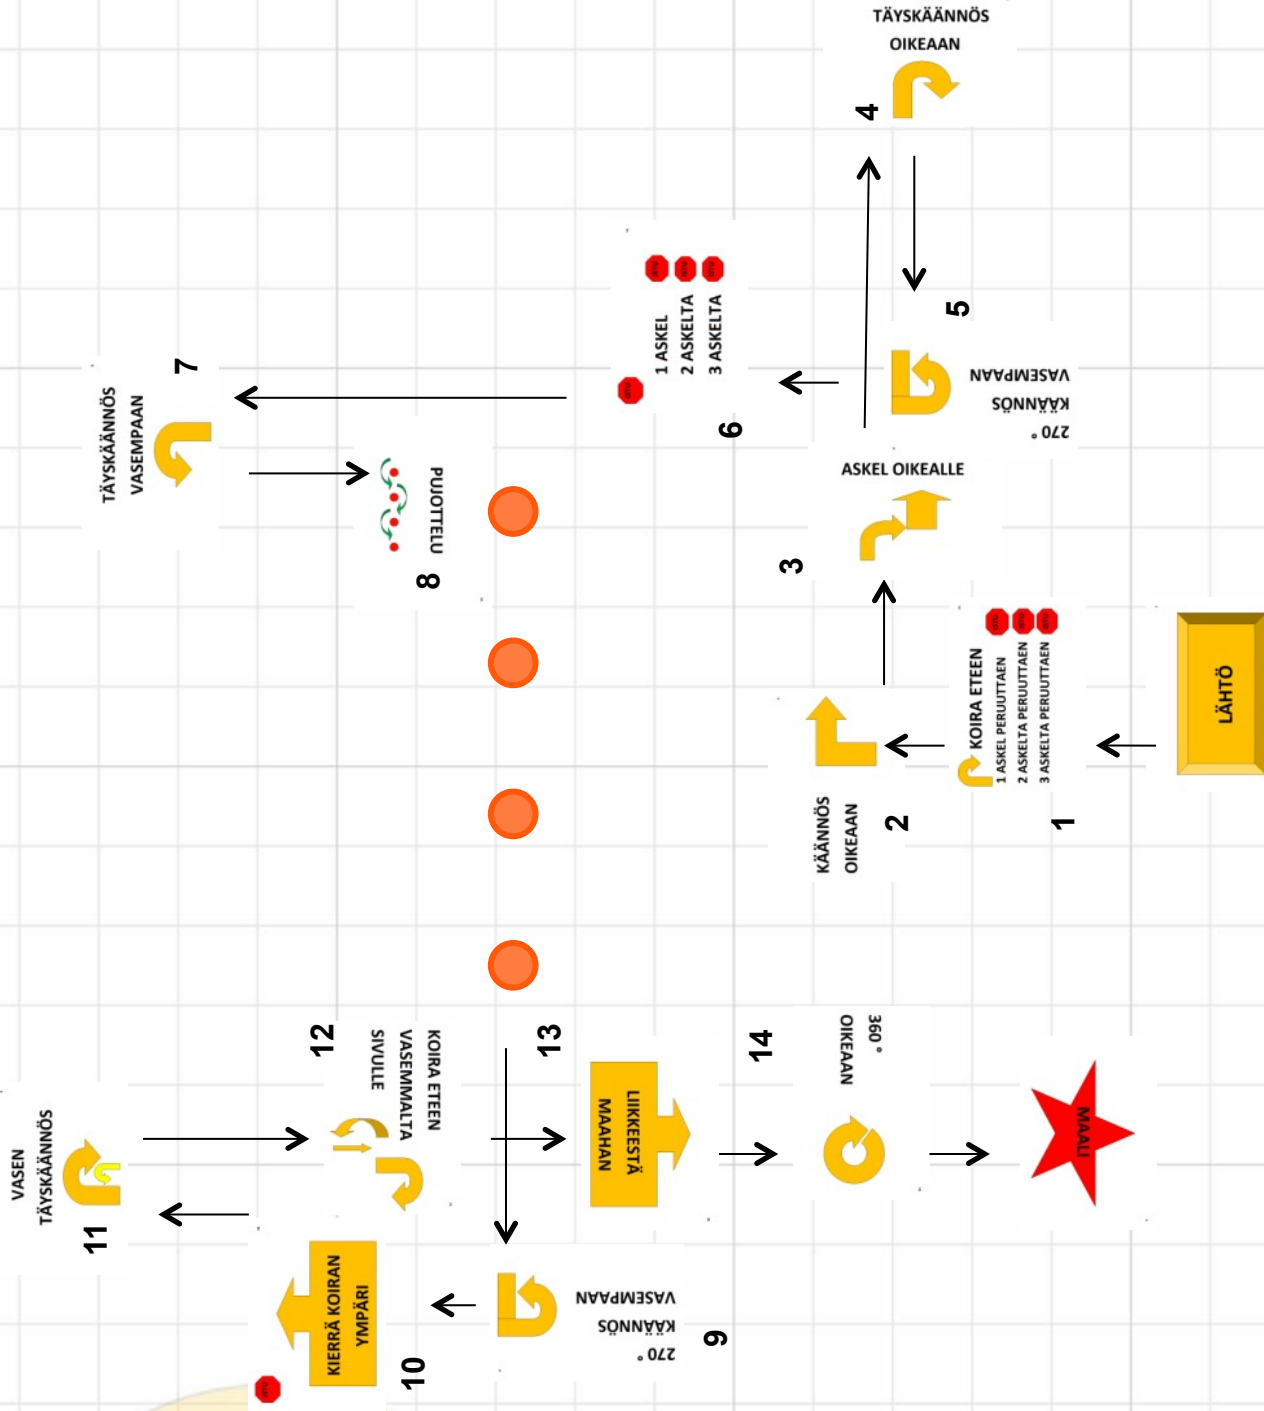

7.5.16 Kauhava Minna Hillebrand

ALO

Alo 14

Pys 5

Kyltit:

25, 3, 15, 7, 6,
24, 8, 19, 6, 28,
9, 21, 30, 10

7.5.16 Kauhava Minna Hillebrand

AVO

- AVO 6
- Alo 10
- Pys 7

Kyltit:
25, 3, 15, 7, 44,
24, 46, 40, 6,
53, 9, 51, 30,
41, 8, 10

7.5.16 Kauhava Minna Hillebrand

VOI

Voi 6
AVO 5
ALO 6
Pys 8

Kyltit:

25, 3, 49, 65, 3,
41, 66, 40, 6,
64, 47, 69, 30,
76, 68, 9, 44

Käytösrutu:
Maassa edessä

7.5.16 Kauhava Minna Hillebrand

MES

Mes 8
Voi 3
AVO 4
Alo 4
Pys 8

Kyltit:
25, 3, 49, 82, 3,
87, 61, 84, 40, 6,
53, 91, 88, 90, 76,
94, 82, 44, 67

Käytösrutu:
Maassa oikealla