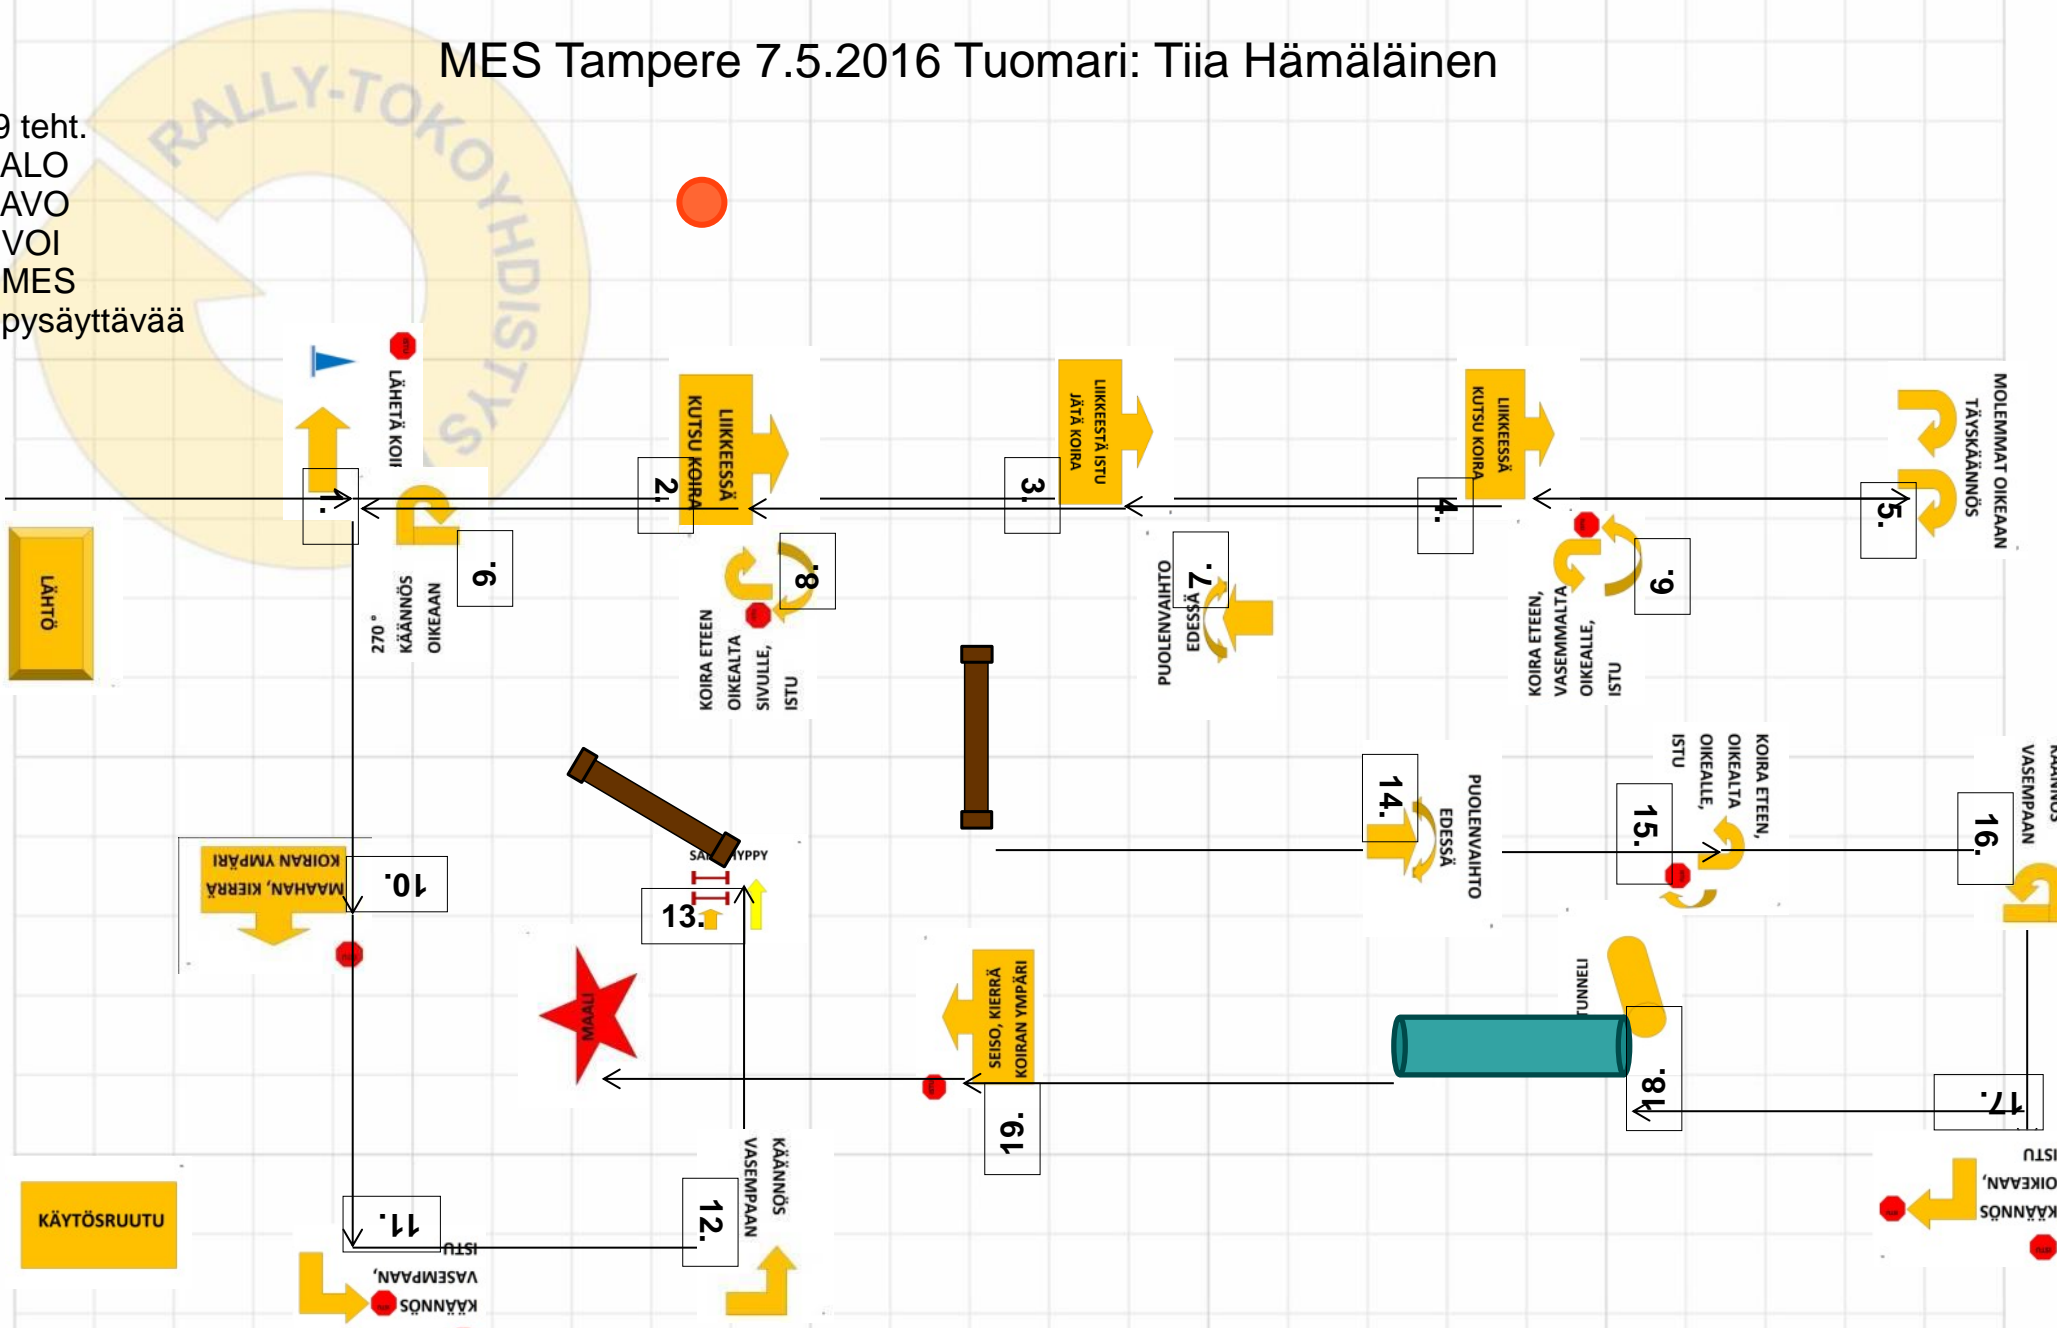

# MES Tampere 7.5.2016 Tuomari: Tiia Hämäläinen

19 teht.  
 5 ALO  
 3 AVO  
 3 VOI  
 8 MES  
 9 pysäyttävää

Käytösruidussa koira seisoo ohjaajan vas.sivulla 3 min

Kyltit: 1, 89, 90, 88, 90, 65, 74, 81, 22, 5, 31, 43, 4, 86, 81, 75, 6, 42, 84, 53, 2, 60

# VOI Tampere 7.5.2016 Tuomari: Tiia Hämäläinen

16 teht.  
5 ALO  
4 AVO  
7 VOI  
5 pysäyttävää

Käytösrudussa koira istuu ohjaajan vas.sivulla 2 min

Kyltit: 1, 13, 14, 41, 67, 65, 74, 75, 69, 43, 31, 66, 3, 41, 68, 53, 6, 2, 60

# ALO Tampere 7.5.2016 Tuomari: Tiia Hämäläinen

Kyltit: 1, 13, 14, 30, 25, 7, 22, 23, 11, 5, 31, 9, 3, 10, 2