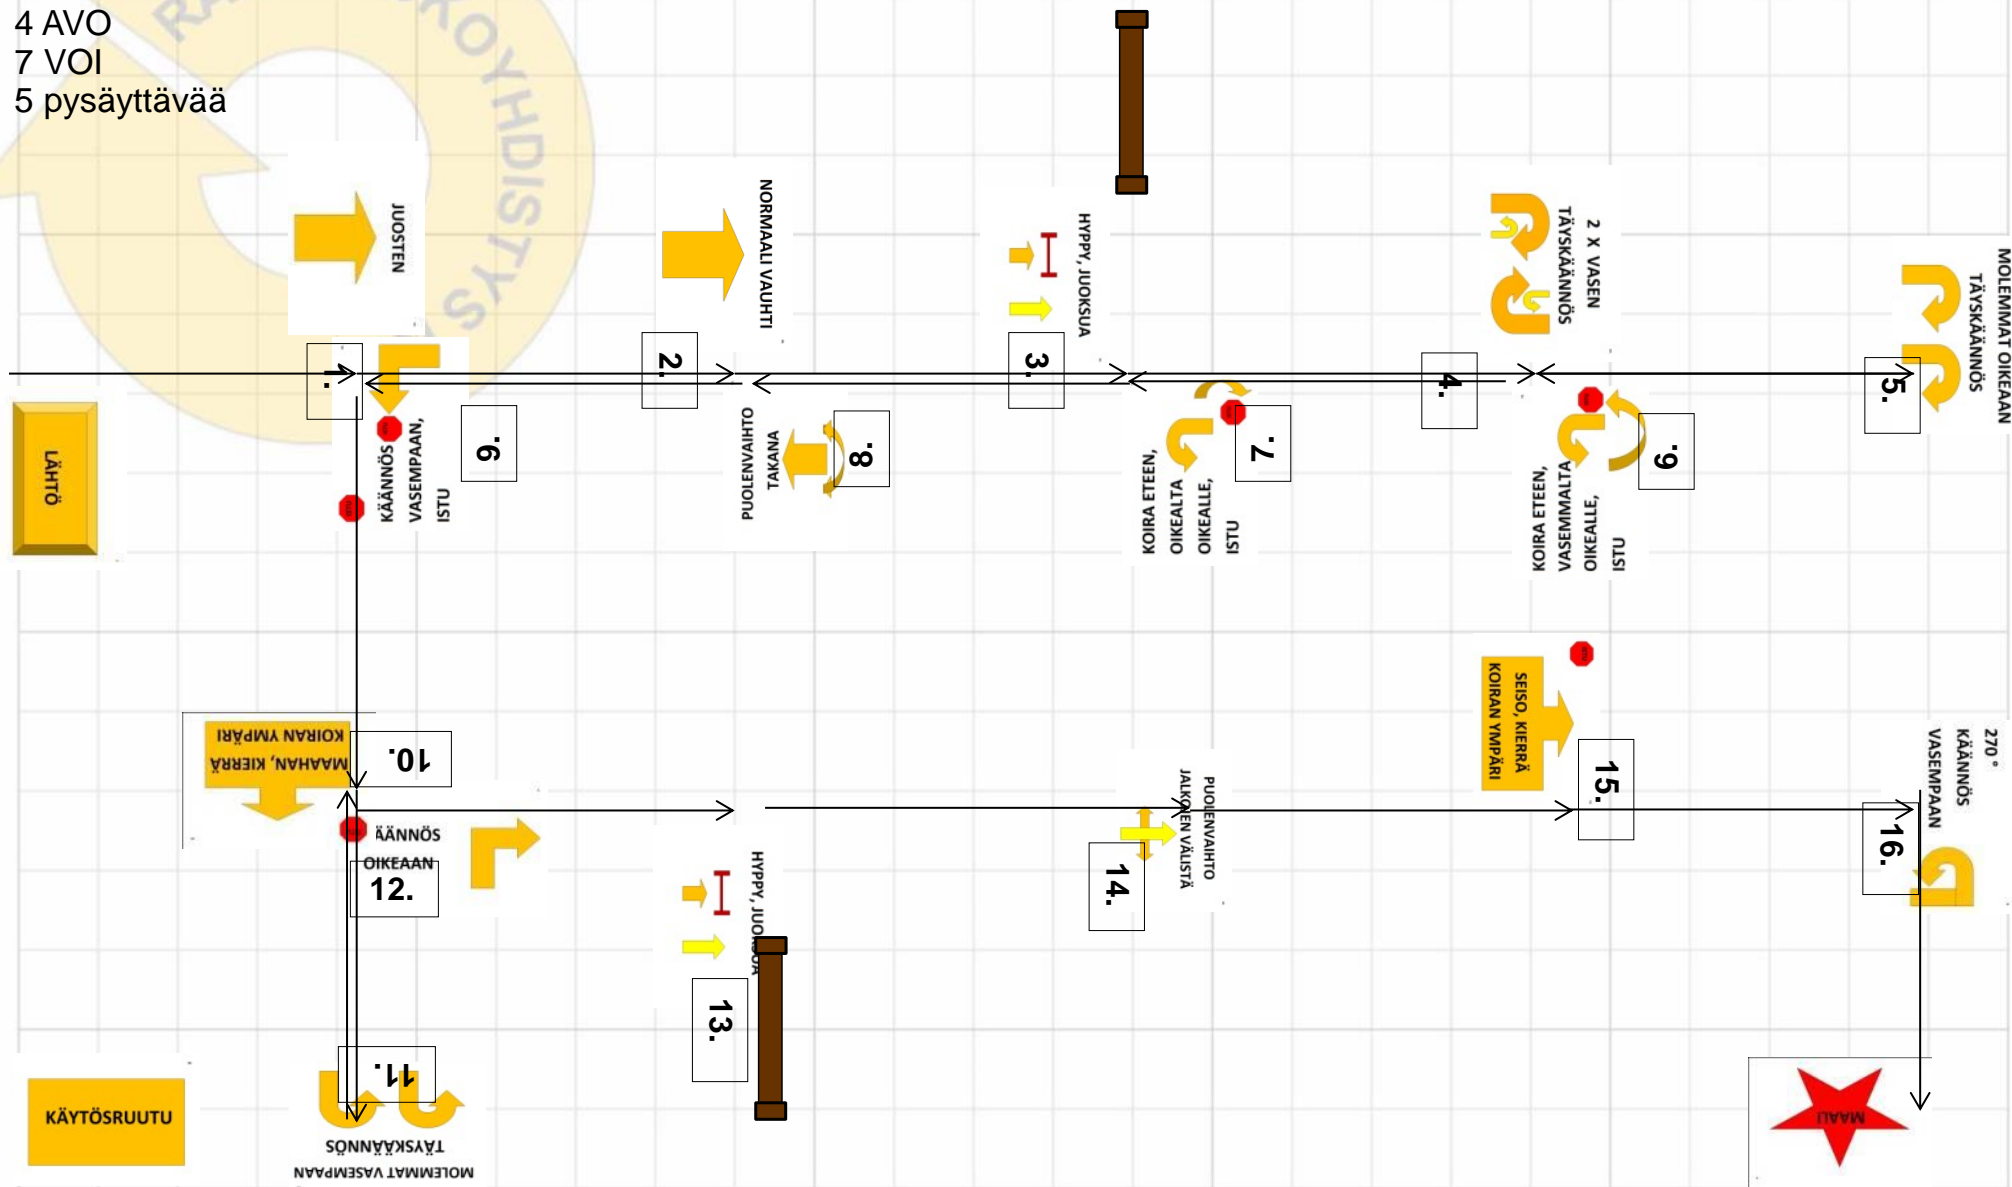

# MES Tampere 7.5.2016 Tuomari: Tiia Hämäläinen

19 teht.  
 5 ALO  
 3 AVO  
 3 VOI  
 8 MES  
 9 pysäyttävää

Käytösruidussa koira seisoo ohjaajan vas.sivulla 3 min

Kyltit: 1, 89, 90, 88, 90, 65, 74, 81, 22, 5, 31, 43, 4, 86, 81, 75, 6, 42, 84, 53, 2, 60

# VOI Tampere 7.5.2016 Tuomari: Tiia Hämäläinen

16 teht.  
5 ALO  
4 AVO  
7 VOI  
5 pysäyttävää

Käytösrudussa koira istuu ohjaajan vas.sivulla 2 min

Kyltit: 1, 13, 14, 41, 67, 65, 74, 75, 69, 43, 31, 66, 3, 41, 68, 53, 6, 2, 60

# AVO Tampere 7.5.2016 Tuomari: Tiia Hämäläinen

Kyltit: 1, 13, 14, 41,30, 7, 22, 23, 11, 43, 31, 48, 3, 54, 53, 2

14 teht.  
5 pysäyttävää

# ALO Tampere 7.5.2016 Tuomari: Tiia Hämäläinen

Kyltit: 1, 13, 14, 30, 25, 7, 22, 23, 11, 5, 31, 9, 3, 10, 2