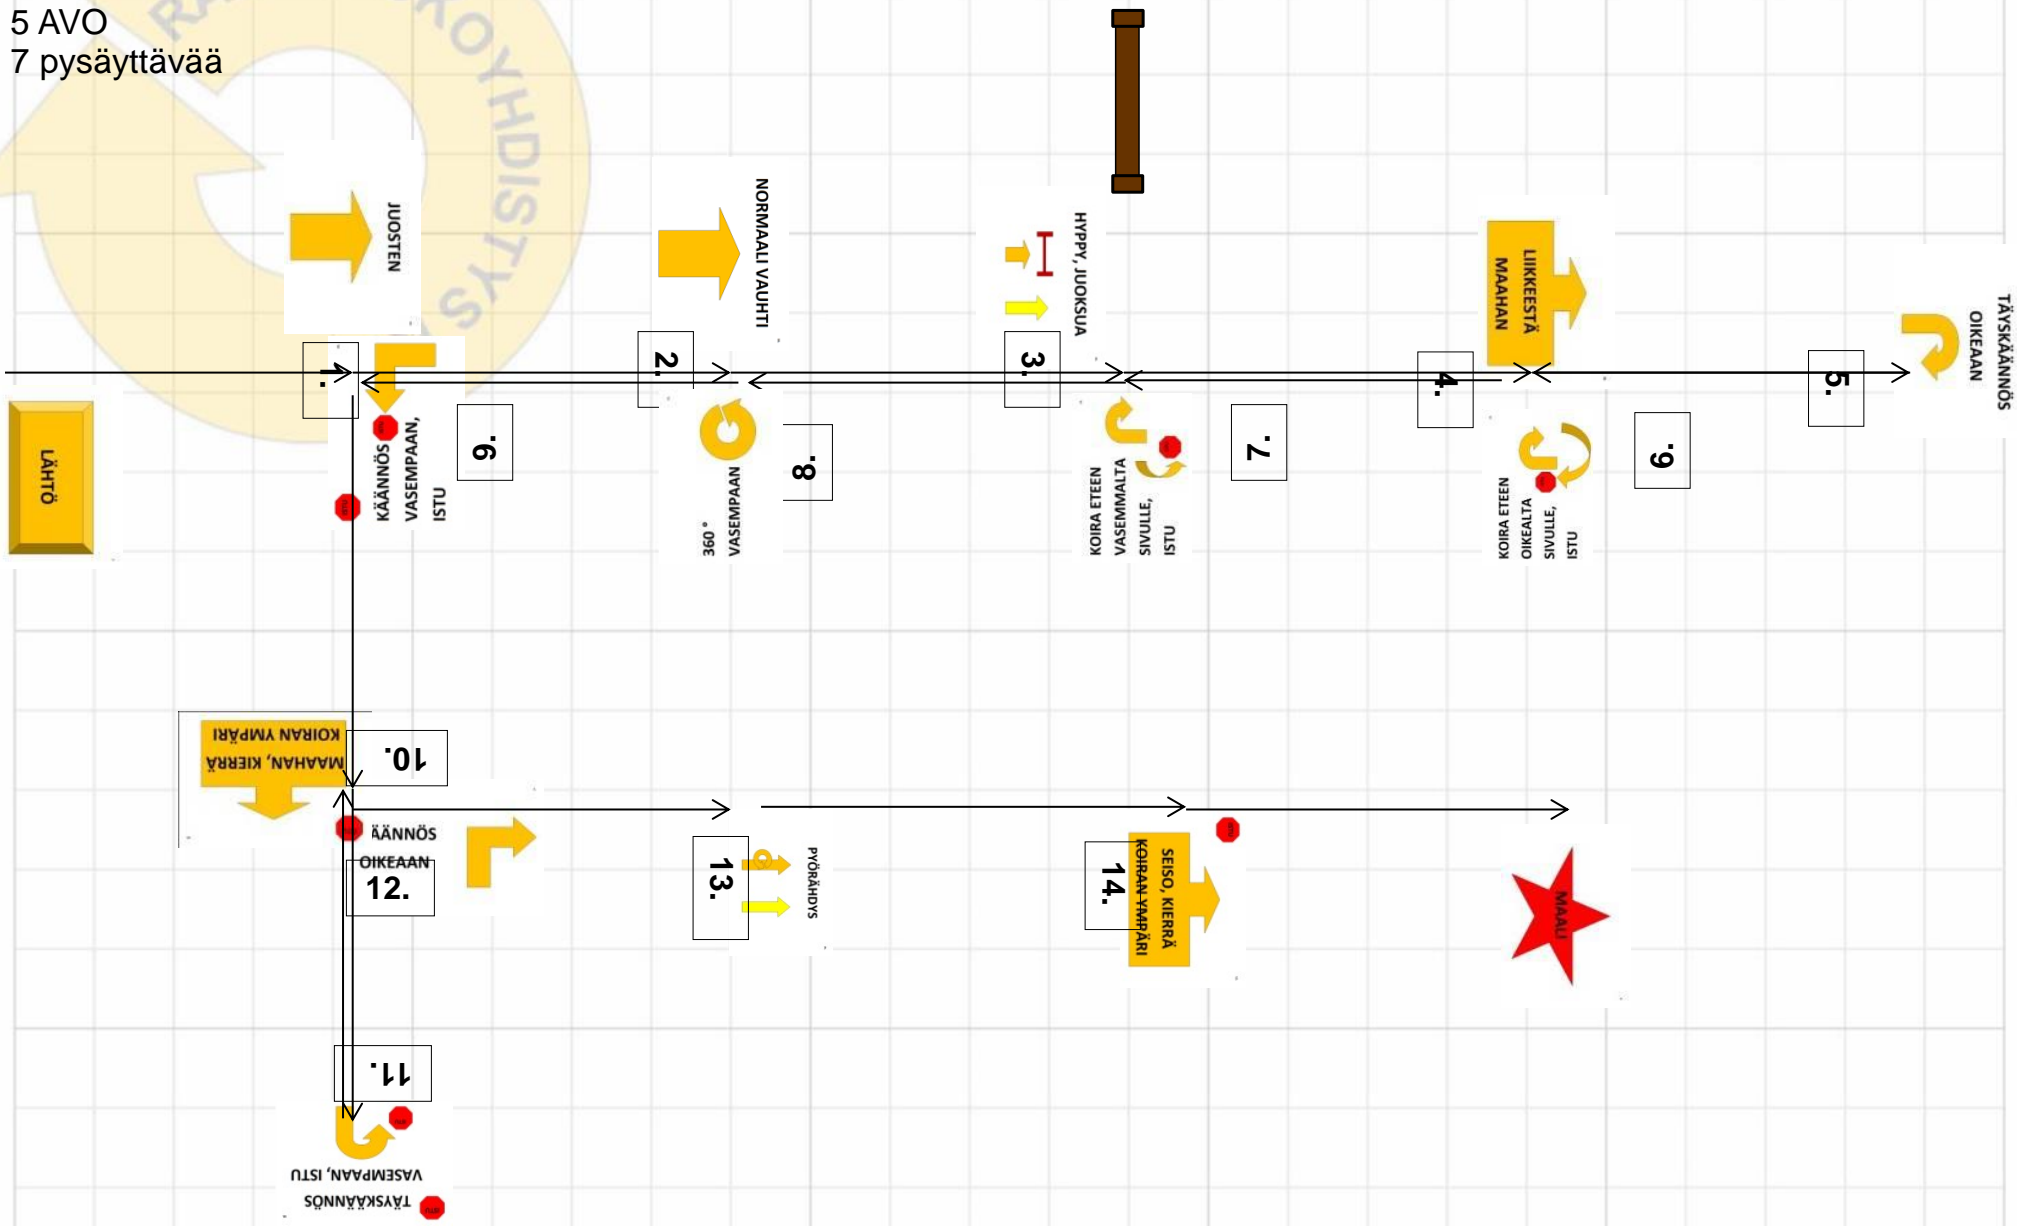

14 teht.
9 ALO
5 AVO
7 pysäyttävää

AVO Tampere 7.5.2016 Tuomari: Tiia Hämäläinen

Kyltit: 1, 13, 14, 41,30, 7, 22, 23, 11, 43, 31, 48, 3, 54, 53, 2