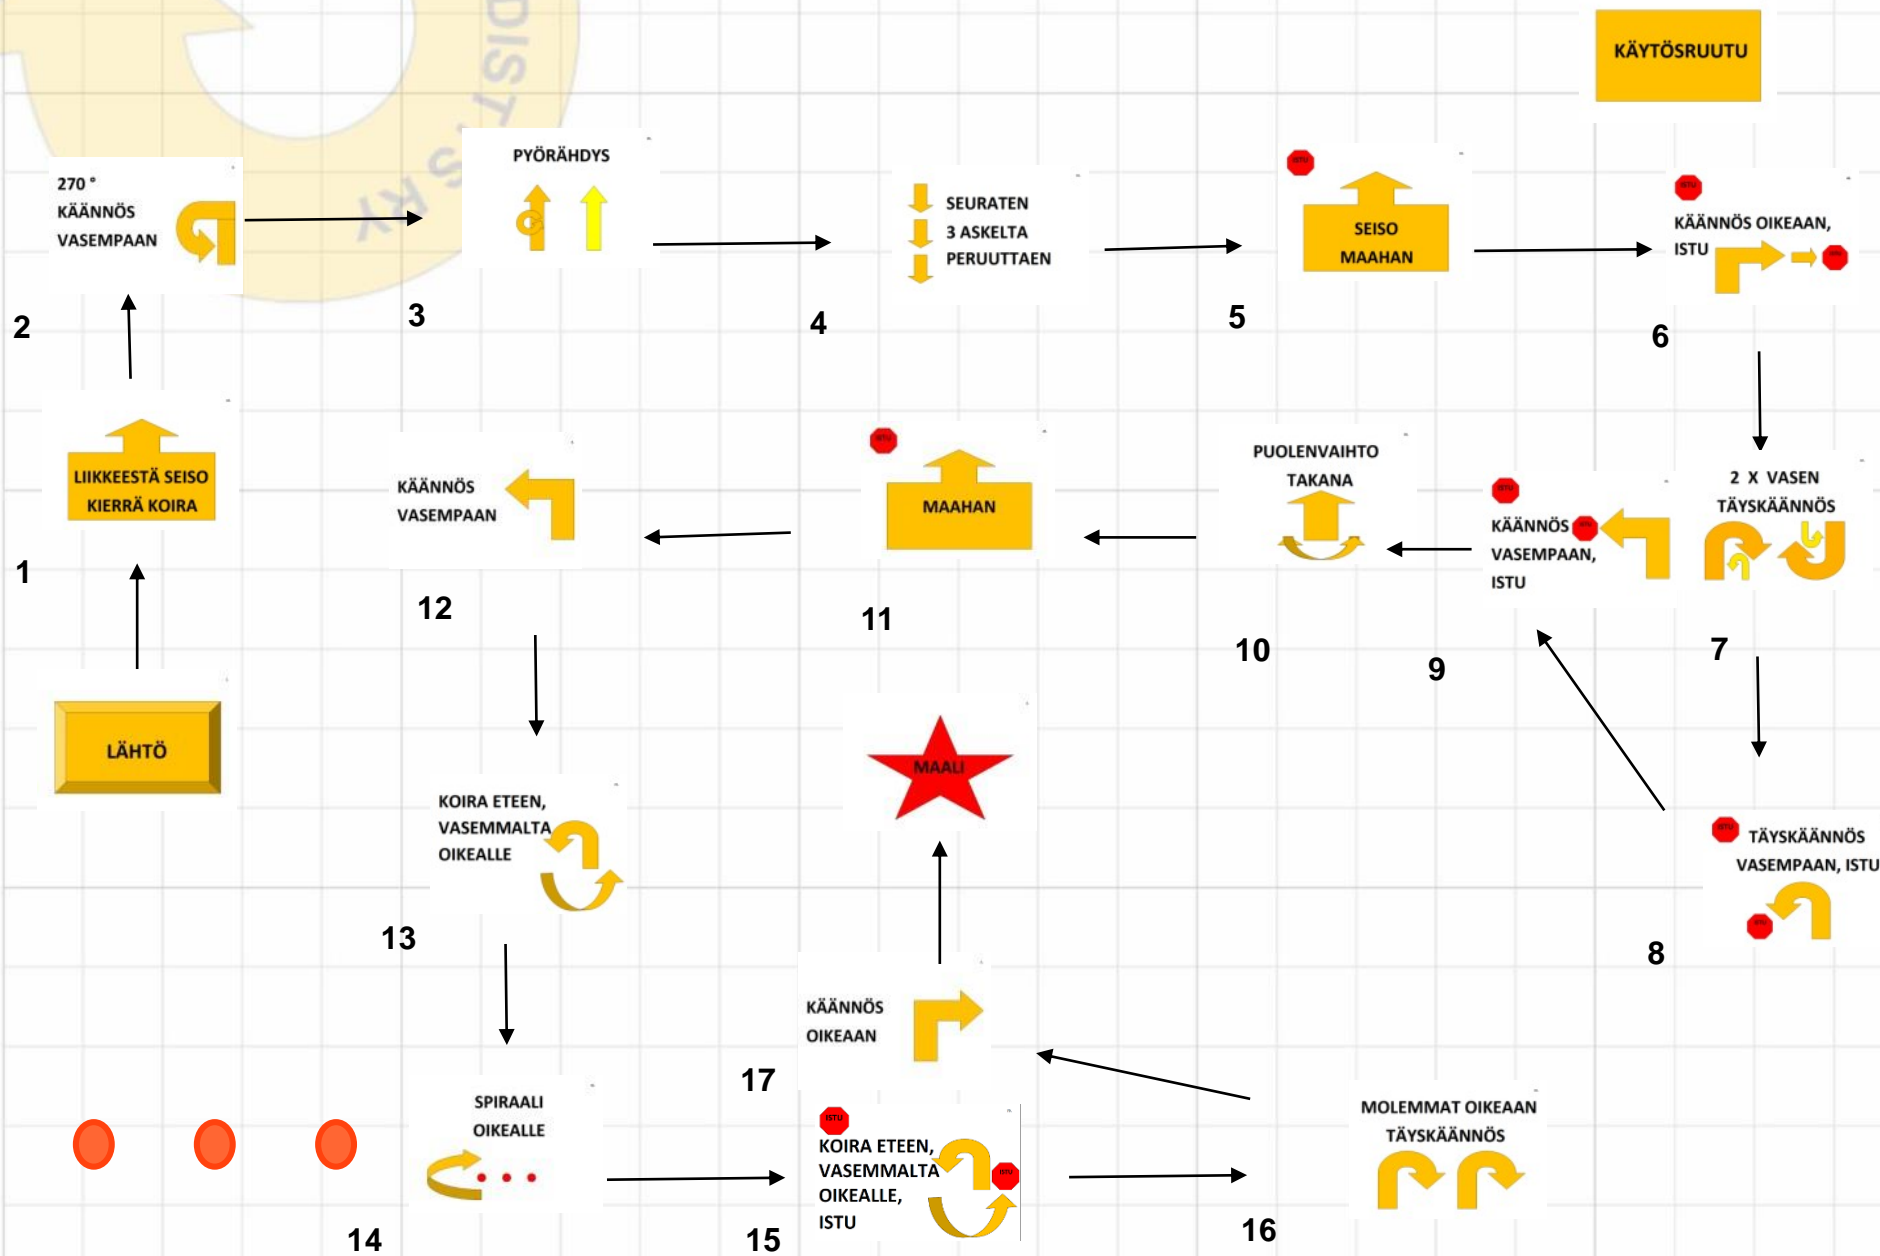

Jyväskylä 15.5.2016 mes tuomari: Hannele Pirttimaa

käytösruutu: koira istuu oikealla 3 min

kyltit: 1, 87, 6, 89, 90, 54, 44, 81, 76, 65, 64, 43, 68, 92, 84, 62, 16, 72, 83, 3, 2, 60

Jyväskylä 15.5.2016 voi tuomari: Hannele Pirttimaa

käytösruutu: koira istuu vasemmalla 2 min

kyllit: 1, 64, 6, 54, 61, 62, 44, 67, 48, 43, 69, 29, 4, 72, 16, 76, 65, 3, 2, 60

Jyväskylä 15.5.2016 avoin luokka tuomari: Hannele Pirttimaa

kyllit: 1, 53, 6, 54, 18, 5, 51, 28, 16, 29, 40, 10, 47, 44, 2

Jyväskylä 15.5.2016 alokasluokka tuomari: Hannele Pirttimaa

kyltit: 1, 29, 6, 20, 18, 5, 22, 28, 16, 15, 10, 2