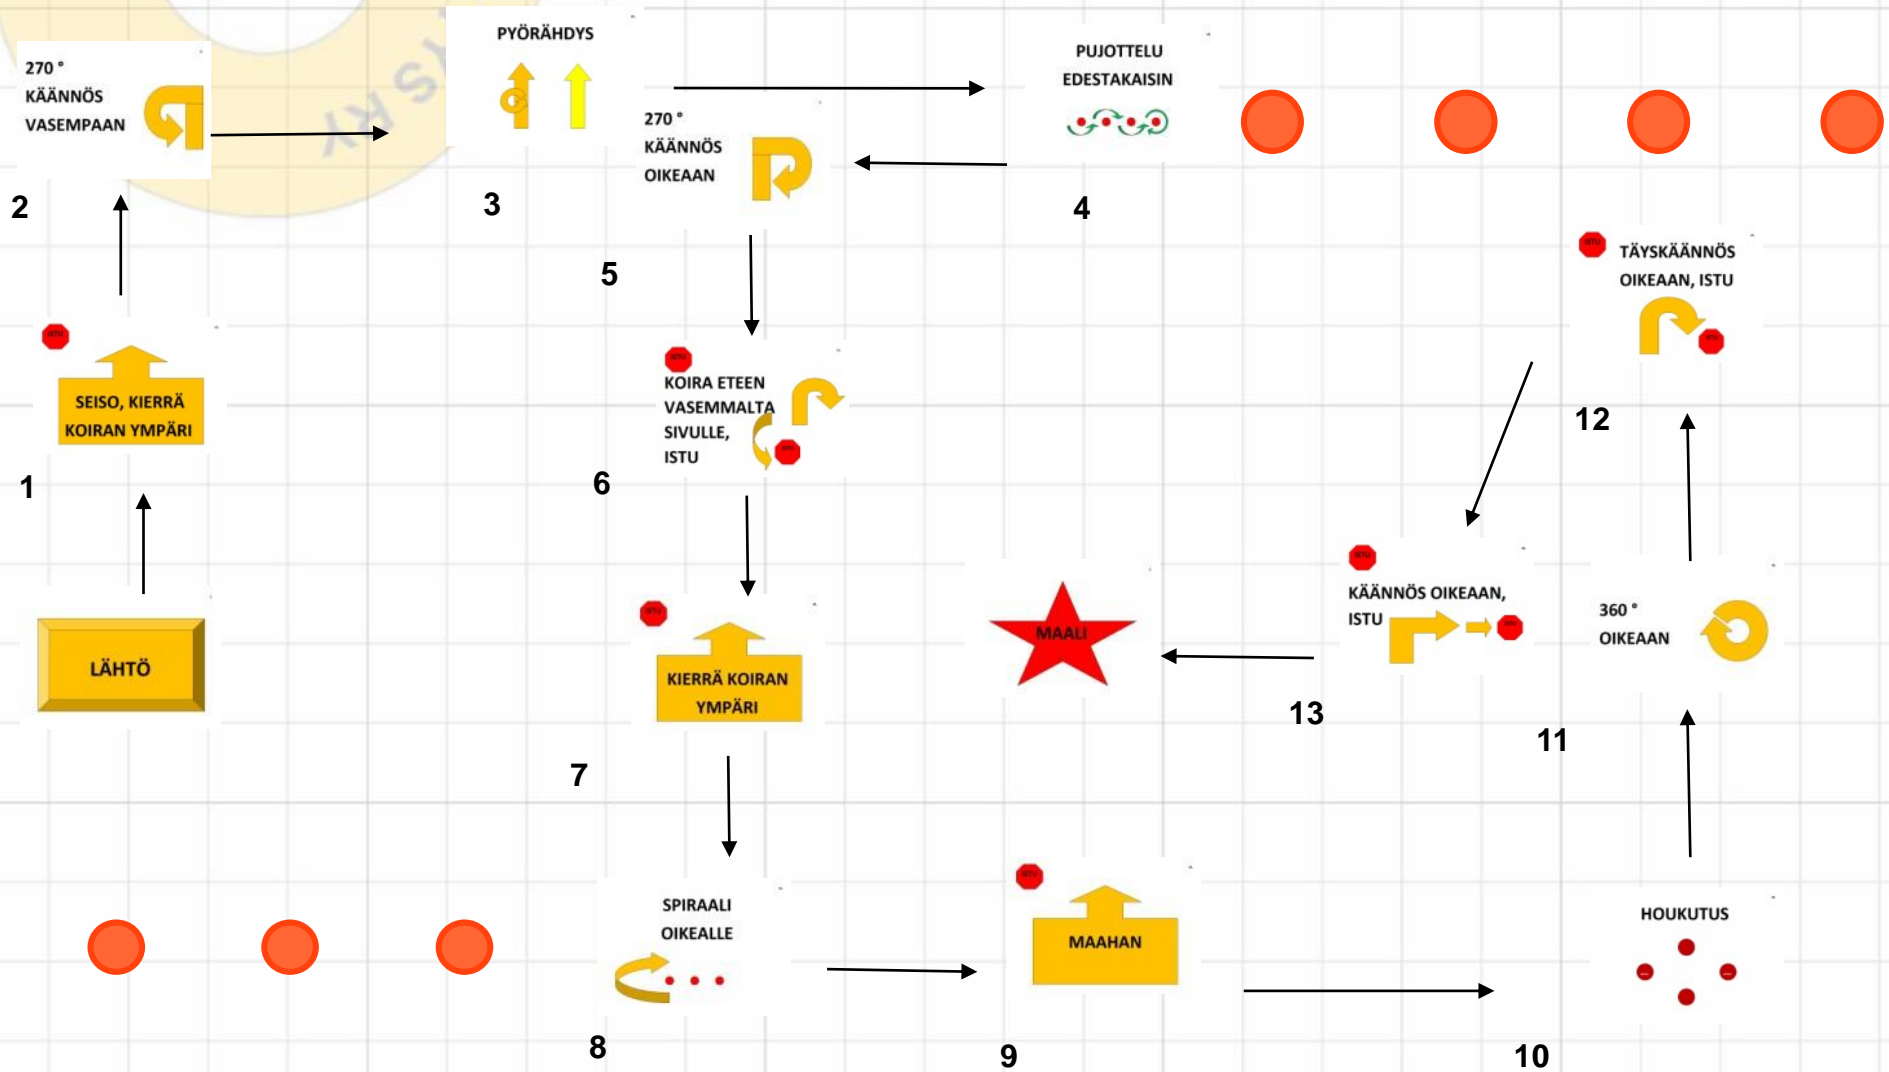

Jyväskylä 15.5.2016 mes tuomari: Hannele Pirttimaa

käytösruutu: koira istuu oikealla 3 min

kyltit: 1, 87, 6, 89, 90, 54, 44, 81, 76, 65, 64, 43, 68, 92, 84, 62, 16, 72, 83, 3, 2, 60

Jyväskylä 15.5.2016 voi tuomari: Hannele Pirttimaa

käytösruutu: koira istuu vasemmalla 2 min

kyllit: 1, 64, 6, 54, 61, 62, 44, 67, 48, 43, 69, 29, 4, 72, 16, 76, 65, 3, 2, 60

Jyväskylä 15.5.2016 avoin luokka tuomari: Hannele Pirttimaa

kyllit: 1, 53, 6, 54, 18, 5, 51, 28, 16, 29, 40, 10, 47, 44, 2

Jyväskylä 15.5.2016 alokasluokka tuomari: Hannele Pirttimaa

kyltit: 1, 29, 6, 20, 18, 5, 22, 28, 16, 15, 10, 2