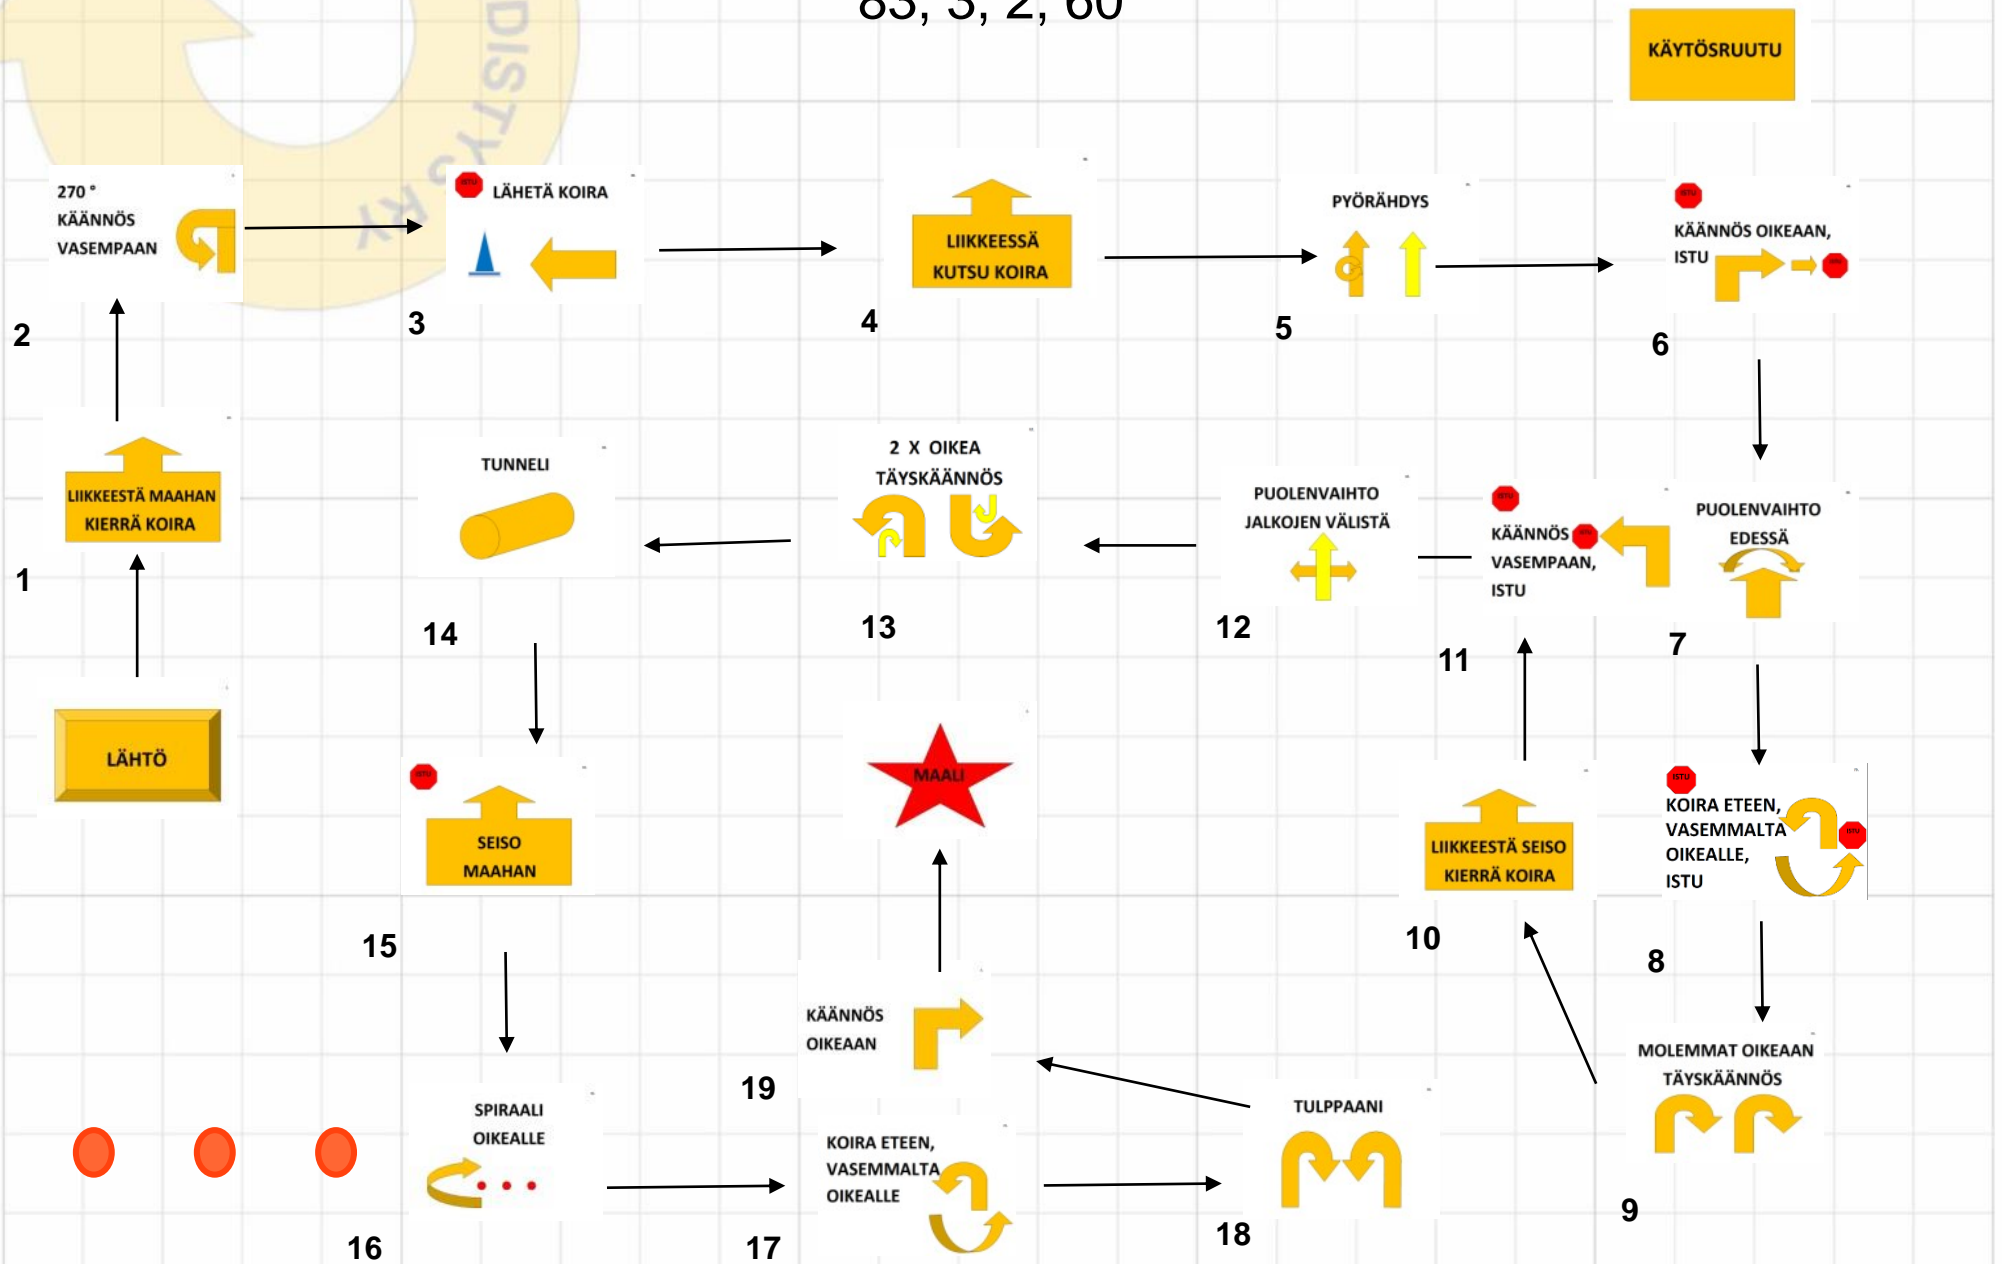

Jyväskylä 15.5.2016 mes tuomari: Hannele Pirttimaa

käytösruutu: koira istuu oikealla 3 min

kyltit: 1, 87, 6, 89, 90, 54, 44, 81, 76, 65, 64, 43, 68, 92, 84, 62, 16, 72, 83, 3, 2, 60

Jyväskylä 15.5.2016 voi tuomari: Hannele Pirttimaa

käytösruutu: koira istuu vasemmalla 2 min

kyllit: 1, 64, 6, 54, 61, 62, 44, 67, 48, 43, 69, 29, 4, 72, 16, 76, 65, 3, 2, 60

Jyväskylä 15.5.2016 avoin luokka tuomari: Hannele Pirttimaa

kyllit: 1, 53, 6, 54, 18, 5, 51, 28, 16, 29, 40, 10, 47, 44, 2

Jyväskylä 15.5.2016 alokasluokka tuomari: Hannele Pirttimaa

kyltit: 1, 29, 6, 20, 18, 5, 22, 28, 16, 15, 10, 2