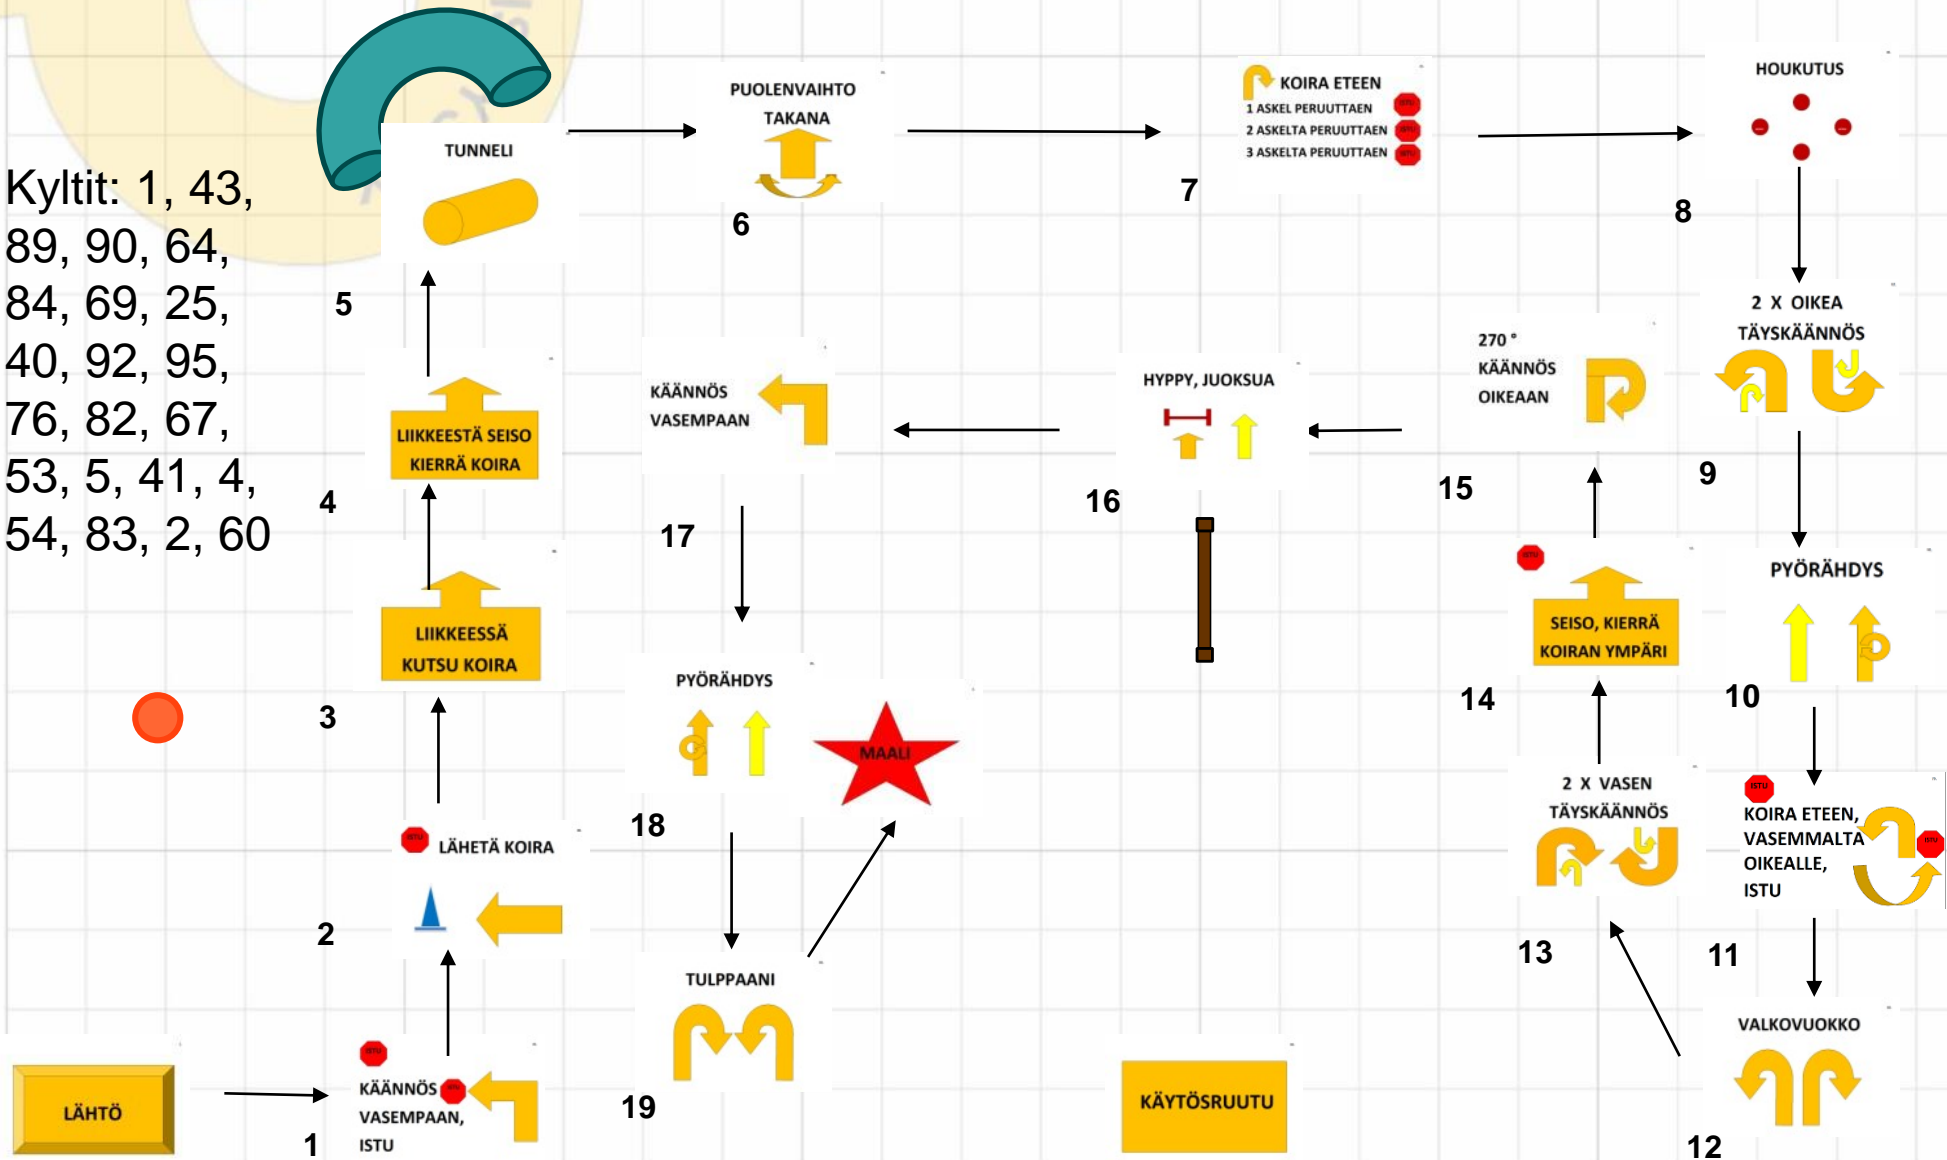

Lempäälä 18.6.2016 mes tuomari: Hannele Pirttimaa kr: koira istuu oikealla 3 min

Kyltit: 1, 43,
89, 90, 64,
84, 69, 25,
40, 92, 95,
76, 82, 67,
53, 5, 41, 4,
54, 83, 2, 60

Lempäälä 18.6.2016 voi tuomari: Hannele Pirttimaa kr: koira istuu vasemmalla 2 min

Kyltit: 1, 43,
64, 68, 76,
17, 25, 69,
40, 67, 53, 8,
50, 5, 41, 16,
54, 65, 2, 60

Lempäälä 18.6.2016 avo

tuomari: Hannele Pirttimaa

Kyltit: 1, 10,
25, 28, 5, 54,
53, 40, 50,
41, 17, 15,
43, 11, 48, 2

Lempäälä 18.6.2016 alo tuomari: Hannele Pirttimaa

Kyltit: 1, 10,
25, 5, 28, 15,
19, 20, 17,
22, 4, 11, 9,
2