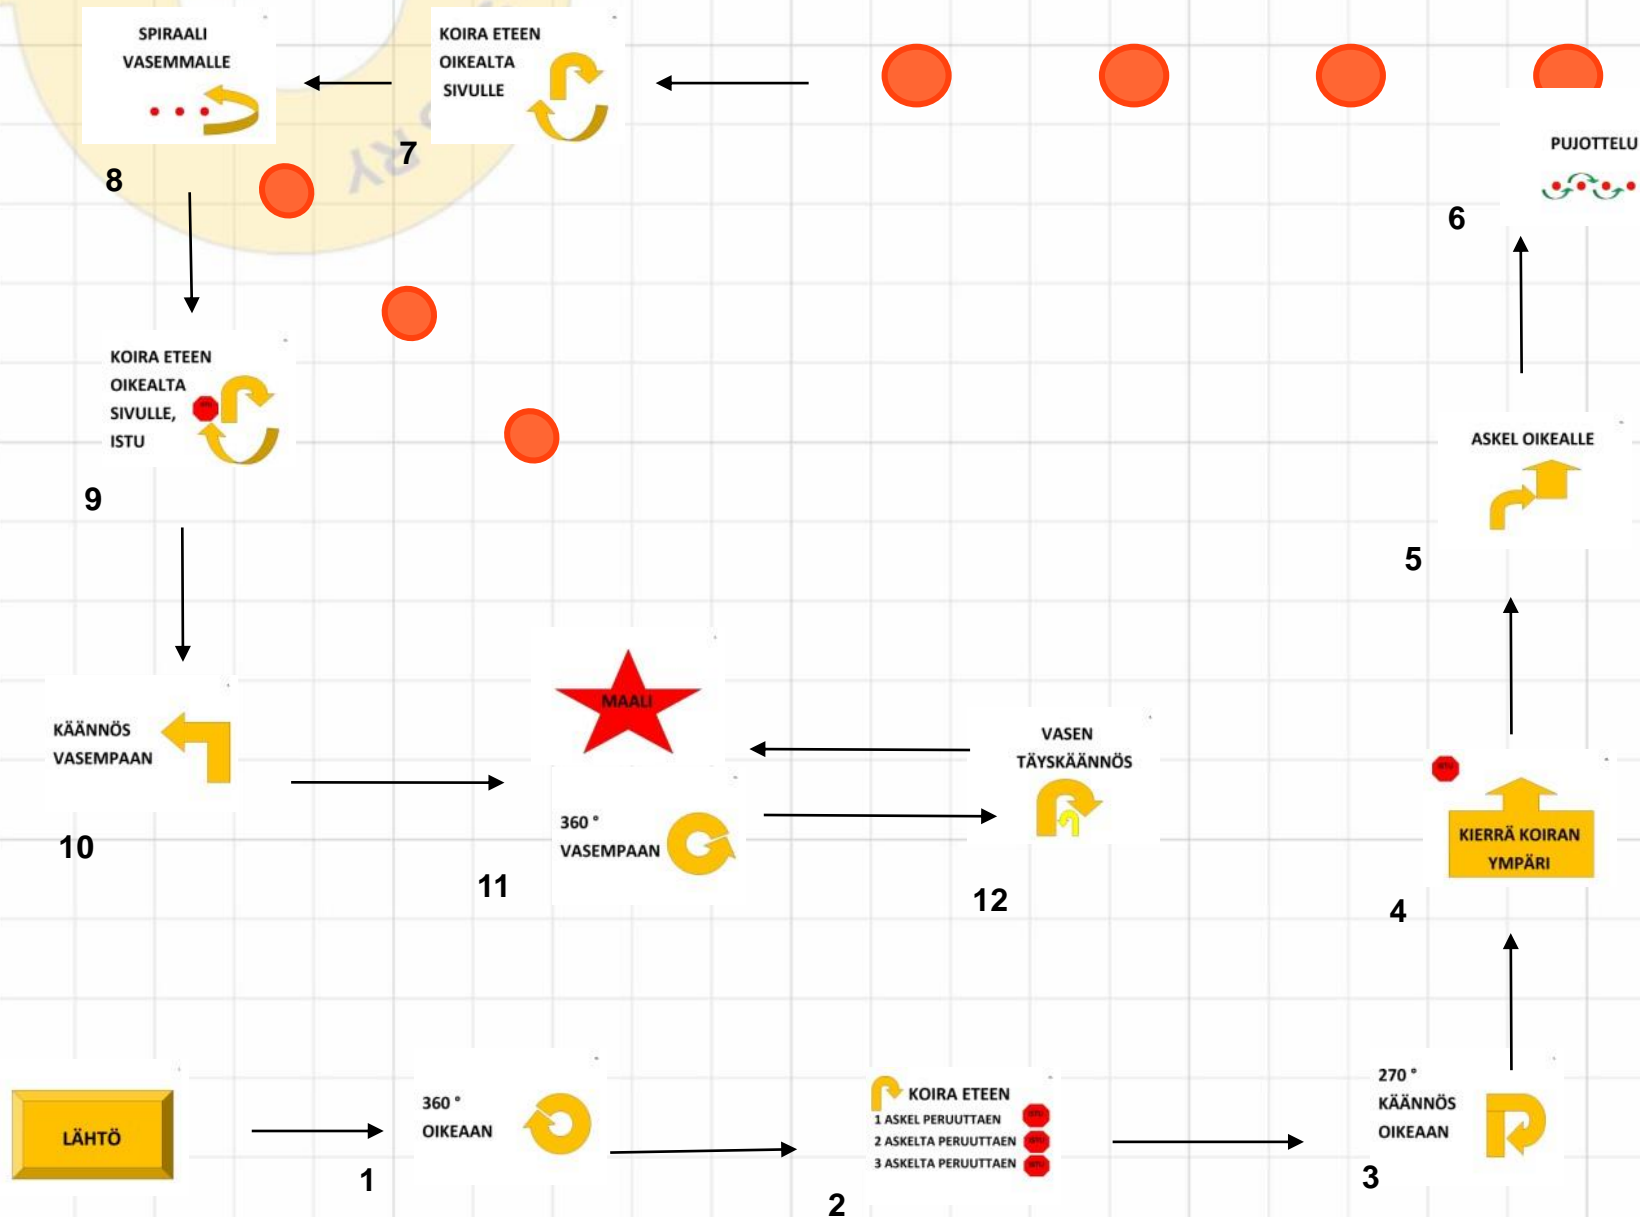

Lempäälä 18.6.2016 mes tuomari: Hannele Pirttimaa kr: koira istuu oikealla 3 min

Kyltit: 1, 43,
89, 90, 64,
84, 69, 25,
40, 92, 95,
76, 82, 67,
53, 5, 41, 4,
54, 83, 2, 60

Lempäälä 18.6.2016 voi tuomari: Hannele Pirttimaa kr: koira istuu vasemmalla 2 min

Kyltit: 1, 43,
64, 68, 76,
17, 25, 69,
40, 67, 53, 8,
50, 5, 41, 16,
54, 65, 2, 60

Lempäälä 18.6.2016 avo

tuomari: Hannele Pirttimaa

Kyltit: 1, 10,
25, 28, 5, 54,
53, 40, 50,
41, 17, 15,
43, 11, 48, 2

Lempäälä 18.6.2016 alo tuomari: Hannele Pirttimaa

Kyltit: 1, 10,
25, 5, 28, 15,
19, 20, 17,
22, 4, 11, 9,
2