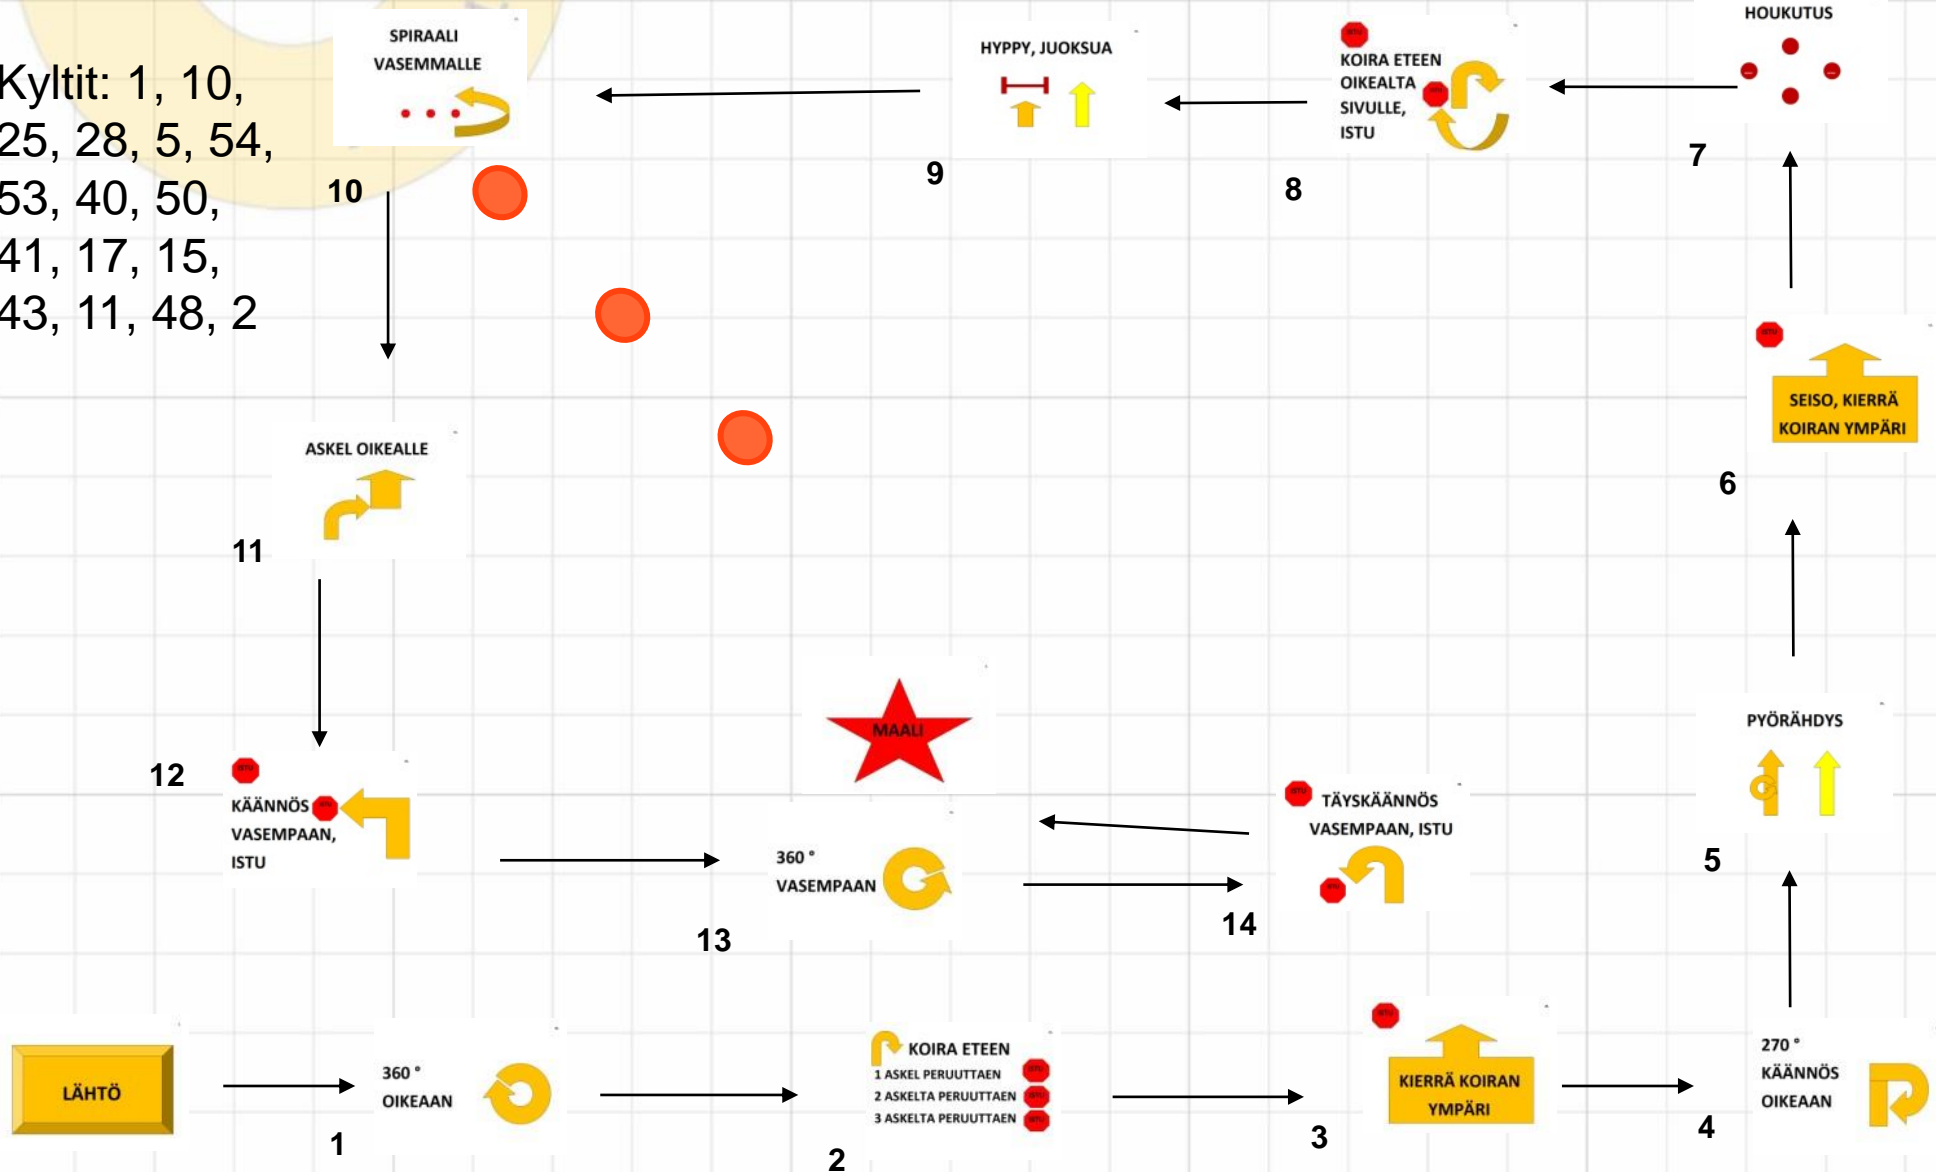

Lempäälä 18.6.2016 mes tuomari: Hannele Pirttimaa kr: koira istuu oikealla 3 min

Kyltit: 1, 43,
89, 90, 64,
84, 69, 25,
40, 92, 95,
76, 82, 67,
53, 5, 41, 4,
54, 83, 2, 60

Lempäälä 18.6.2016 voi tuomari: Hannele Pirttimaa kr: koira istuu vasemmalla 2 min

Kyltit: 1, 43,
64, 68, 76,
17, 25, 69,
40, 67, 53, 8,
50, 5, 41, 16,
54, 65, 2, 60

Lempäälä 18.6.2016 avo

tuomari: Hannele Pirttimaa

Kyltit: 1, 10,
25, 28, 5, 54,
53, 40, 50,
41, 17, 15,
43, 11, 48, 2

Lempäälä 18.6.2016 alo tuomari: Hannele Pirttimaa

Kyltit: 1, 10,
25, 5, 28, 15,
19, 20, 17,
22, 4, 11, 9,
2