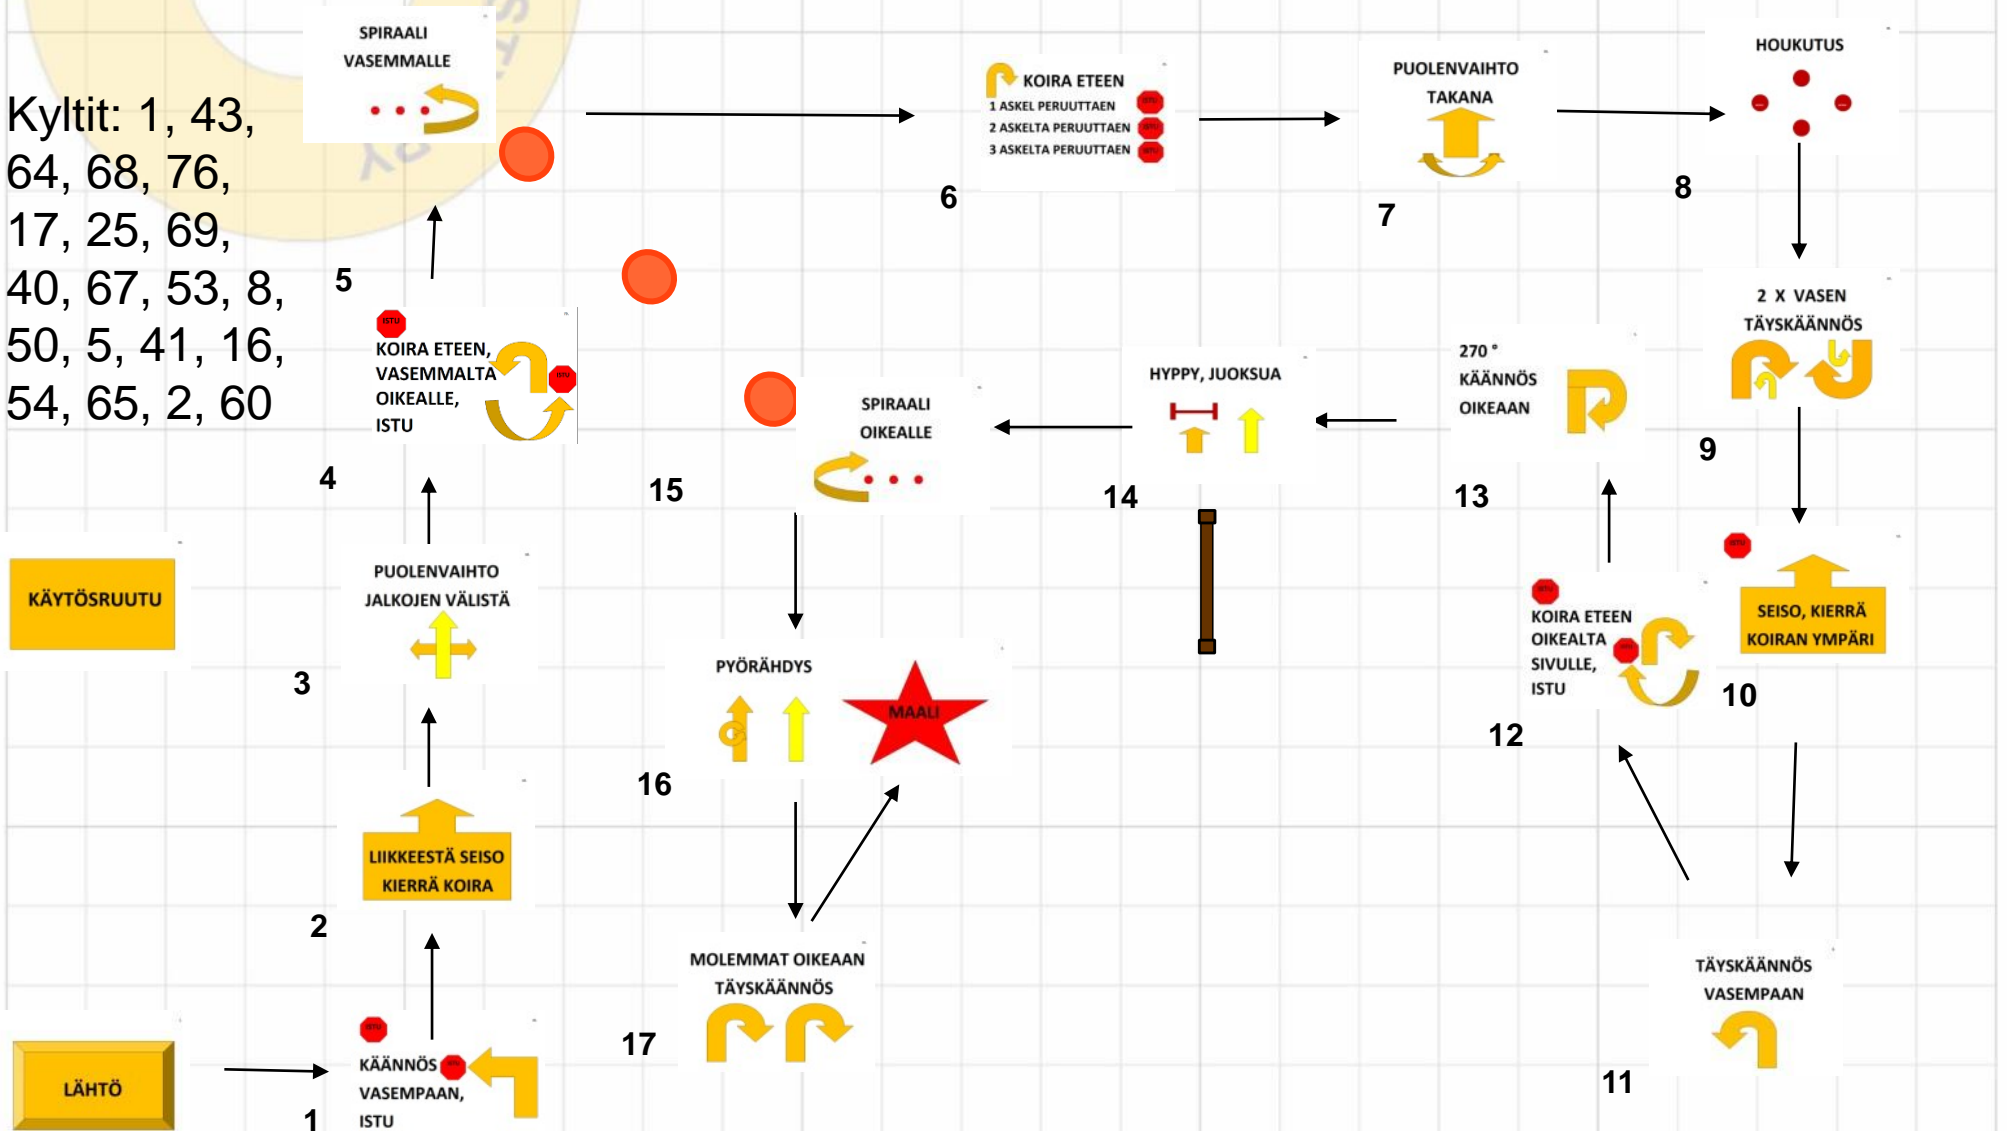

Lempäälä 18.6.2016 mes tuomari: Hannele Pirttimaa kr: koira istuu oikealla 3 min

Kyltit: 1, 43,
89, 90, 64,
84, 69, 25,
40, 92, 95,
76, 82, 67,
53, 5, 41, 4,
54, 83, 2, 60

Lempäälä 18.6.2016 voi tuomari: Hannele Pirttimaa kr: koira istuu vasemmalla 2 min

Kyltit: 1, 43,
64, 68, 76,
17, 25, 69,
40, 67, 53, 8,
50, 5, 41, 16,
54, 65, 2, 60

Lempäälä 18.6.2016 avo

tuomari: Hannele Pirttimaa

Kyltit: 1, 10,
25, 28, 5, 54,
53, 40, 50,
41, 17, 15,
43, 11, 48, 2

Lempäälä 18.6.2016 alo tuomari: Hannele Pirttimaa

Kyltit: 1, 10,
25, 5, 28, 15,
19, 20, 17,
22, 4, 11, 9,
2