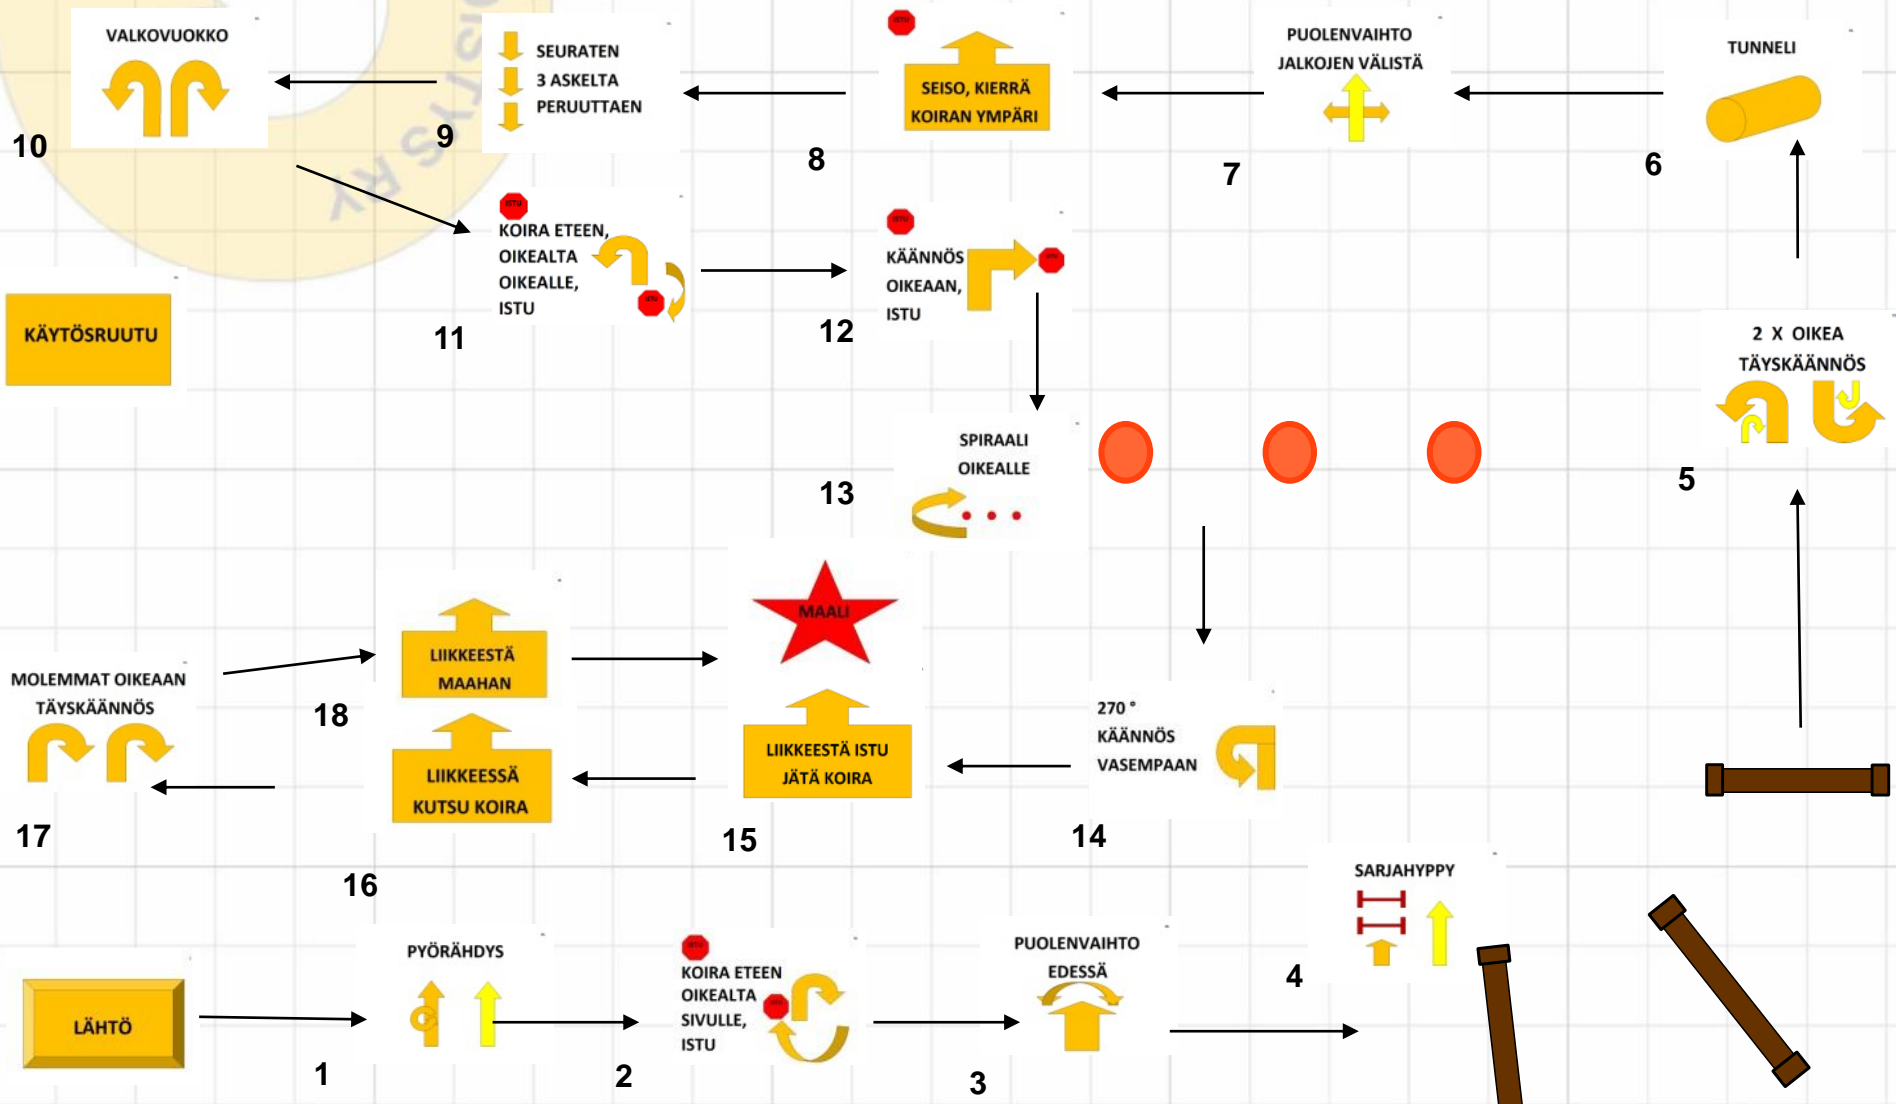

Hämeenlinna 29.7.2016 mes

Tuomari: Hannele Pirttimaa

kr: koira istuu oikealla 3 min

Kyltit: 1, 54, 50, 81, 86, 92, 84, 68, 53, 61, 82, 77, 42, 16, 6, 88, 90, 65, 30, 2, 60

Hämeenlinna 29.7.2016 voittajaluokka

Tuomari: Hannele Pirttimaa

kr: koira istuu vasemmalla 2 min

Kyltit: 1, 54, 50, 41, 43, 69, 18, 4, 68, 53, 61, 66, 77, 3, 17, 30, 65, 2, 60