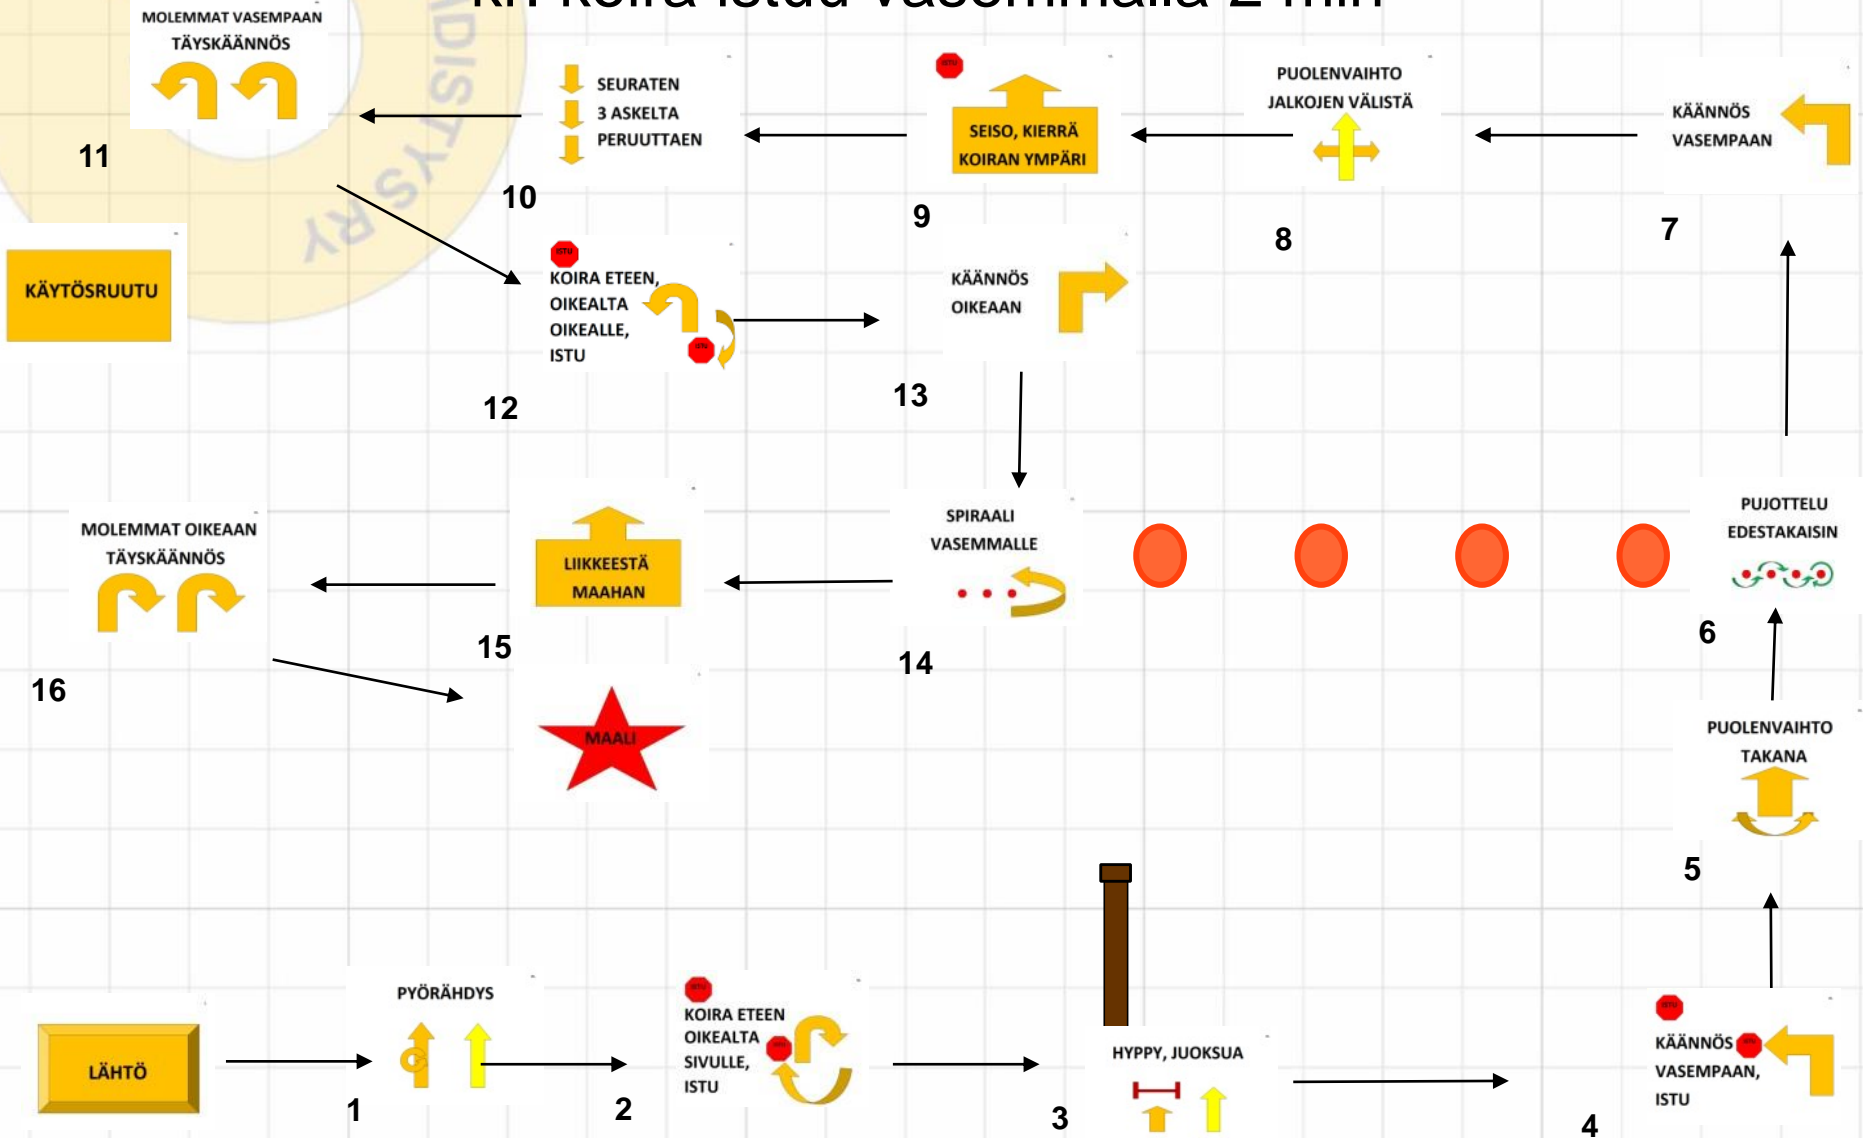

Hämeenlinna 29.7.2016 mes

Tuomari: Hannele Pirttimaa

kr: koira istuu oikealla 3 min

Kyltit: 1, 54, 50, 81, 86, 92, 84, 68, 53, 61, 82, 77, 42, 16, 6, 88, 90, 65, 30, 2, 60

Hämeenlinna 29.7.2016 voittajaluokka

Tuomari: Hannele Pirttimaa

kr: koira istuu vasemmalla 2 min

Kyltit: 1, 54, 50, 41, 43, 69, 18, 4, 68, 53, 61, 66, 77, 3, 17, 30, 65, 2, 60