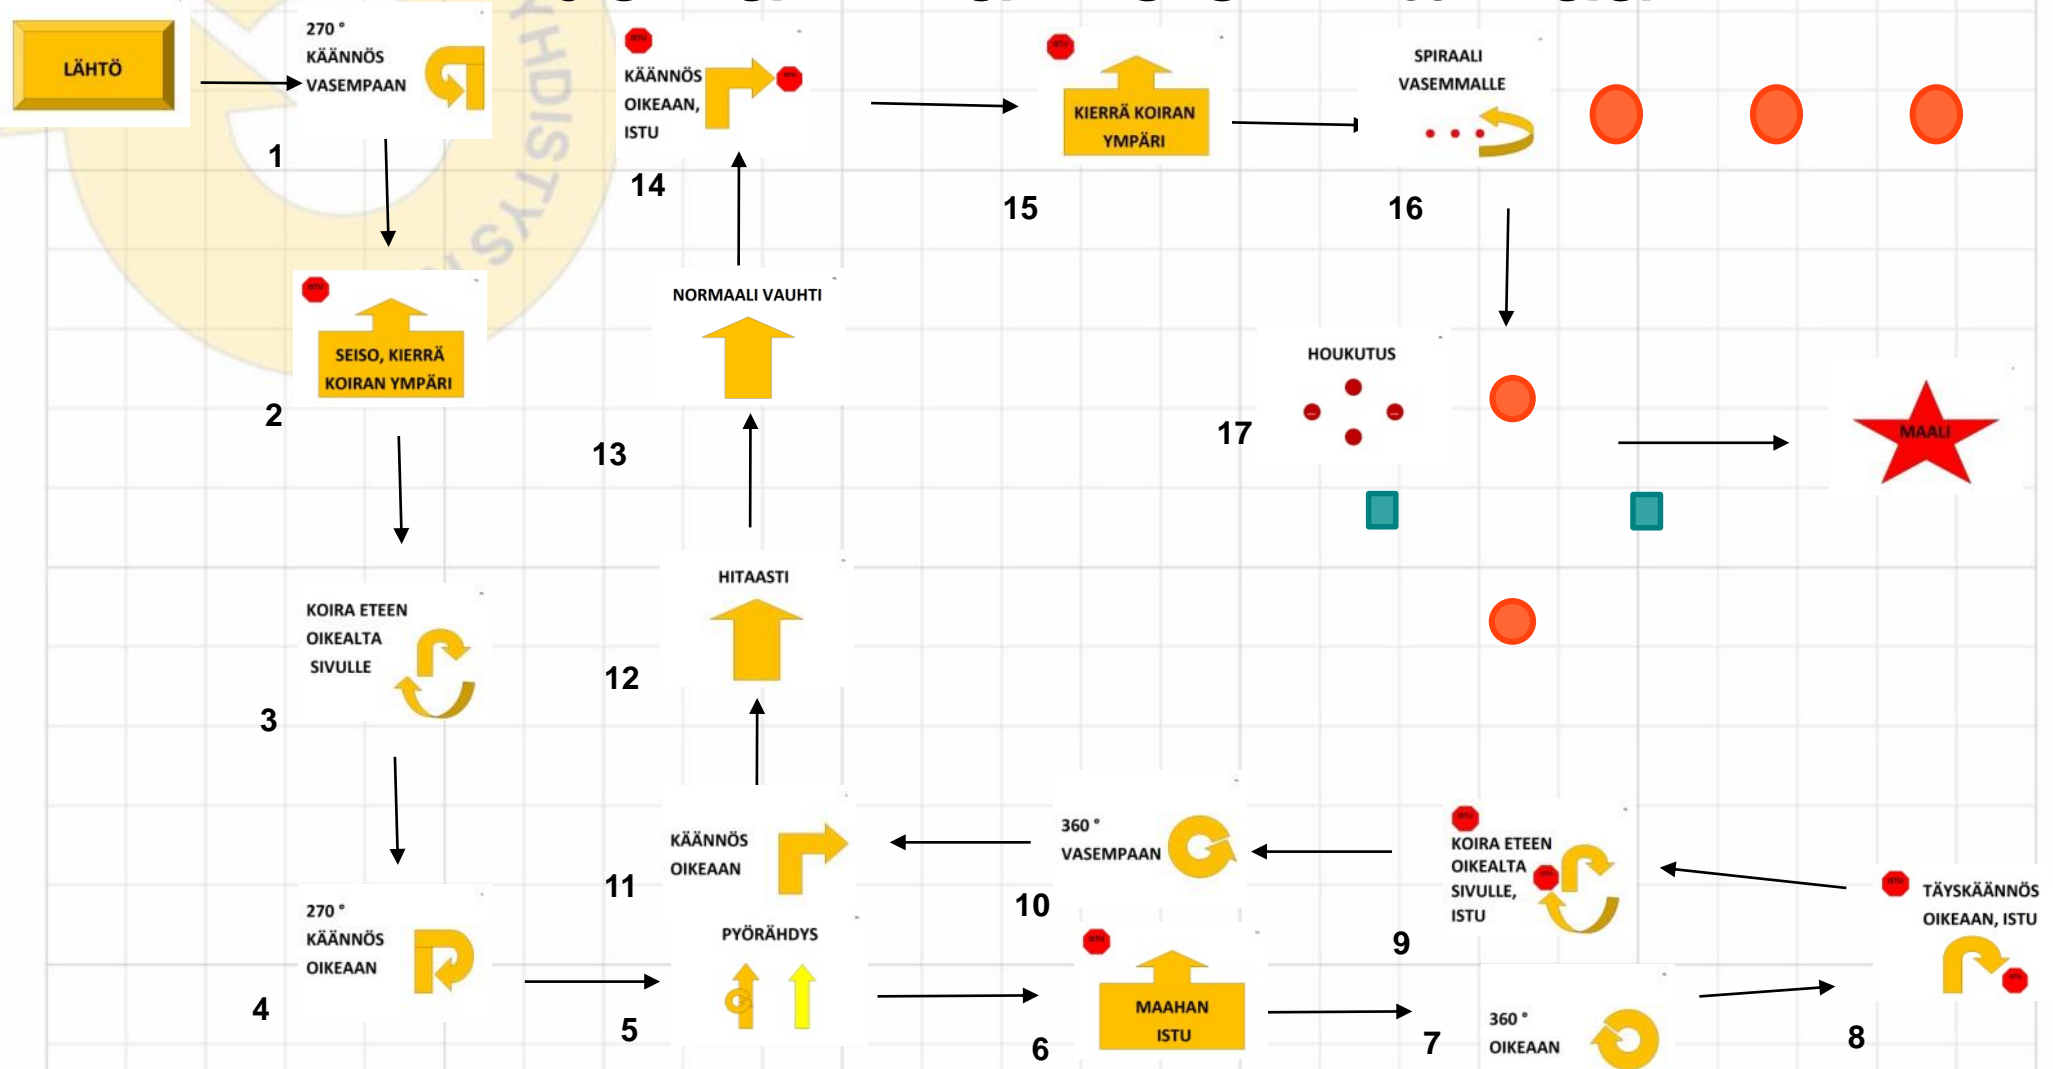

Hattula 31.7.2016 mes Hannele Pirttimaa

kr: koira seisoo vasemmalla 3 min

Kyltit: 1, 6, 85, 20, 5, 62, 89, 90, 82, 88, 90, 42, 95, 76, 3, 92, 69, 84, 64, 61, 2, 60

Hattula 31.7.2016 voi Hannele Pirttimaa

kr: koira istuu vasemmalla 2 min

Kyltit: 1, 6, 61, 64, 5, 54, 62, 67, 66, 76, 31, 3, 41, 3,
30, 17, 71, 2, 60

Hattula 31.7.2016 avoin luokka

Tuomari: Hannele Pirttimaa

Kyltit: 1, 6, 53, 20, 5, 54, 52, 10, 47, 50, 11, 3, 12,
14, 3, 28, 17, 40, 2

Hattula 31.7.2016 alokasluokka

Tuomari: Hannele Pirttimaa

Kyltit: 1, 6, 10, 20, 5, 23, 30, 9, 11, 3, 12, 14, 16,
28, 17, 2