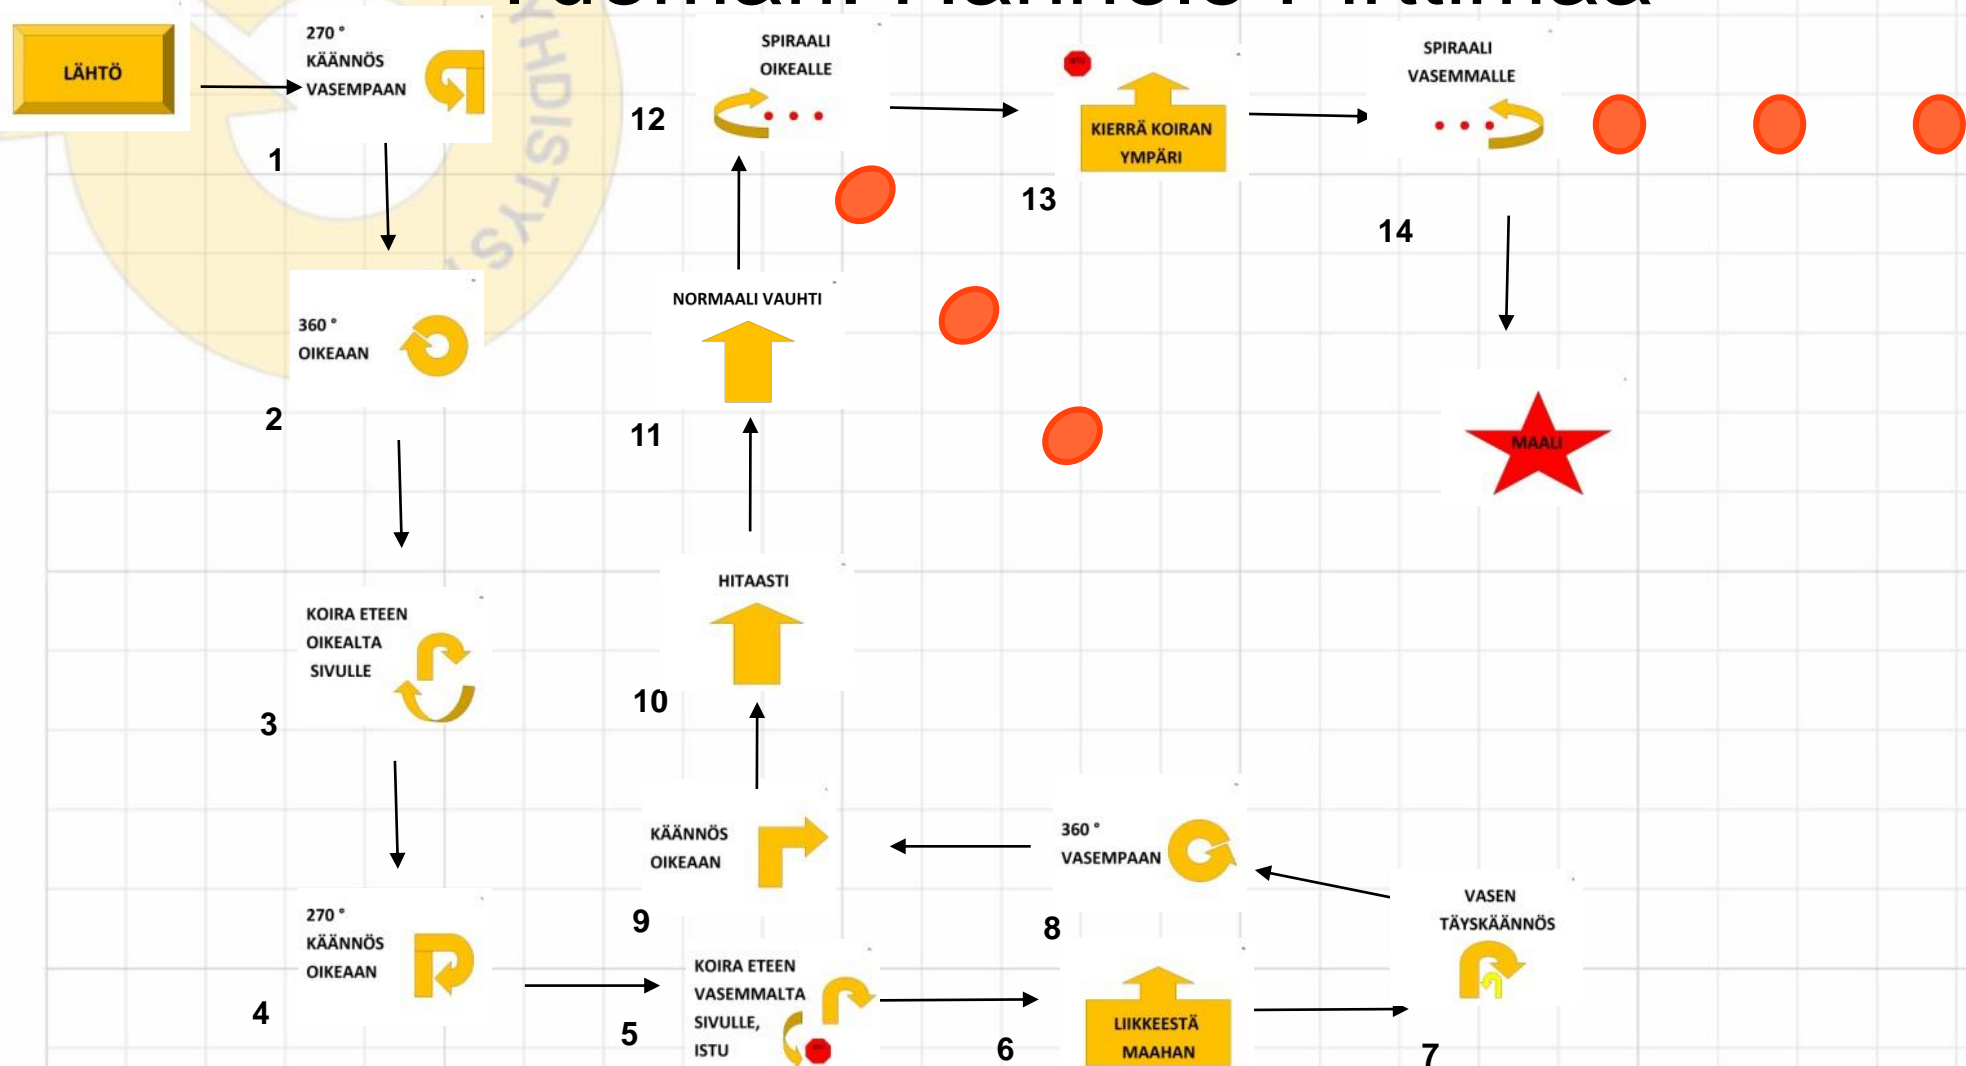

kr: koira istuu vasemmalla 2 min

Kyltit: 1, 6, 61, 64, 5, 54, 62, 67, 66, 76, 31, 3, 41, 3,
30, 17, 71, 2, 60

Hattula 31.7.2016 avoin luokka

Tuomari: Hannele Pirttimaa

Kyltit: 1, 6, 53, 20, 5, 54, 52, 10, 47, 50, 11, 3, 12,
14, 3, 28, 17, 40, 2

Hattula 31.7.2016 alokasluokka

Tuomari: Hannele Pirttimaa

Kyltit: 1, 6, 10, 20, 5, 23, 30, 9, 11, 3, 12, 14, 16,
28, 17, 2