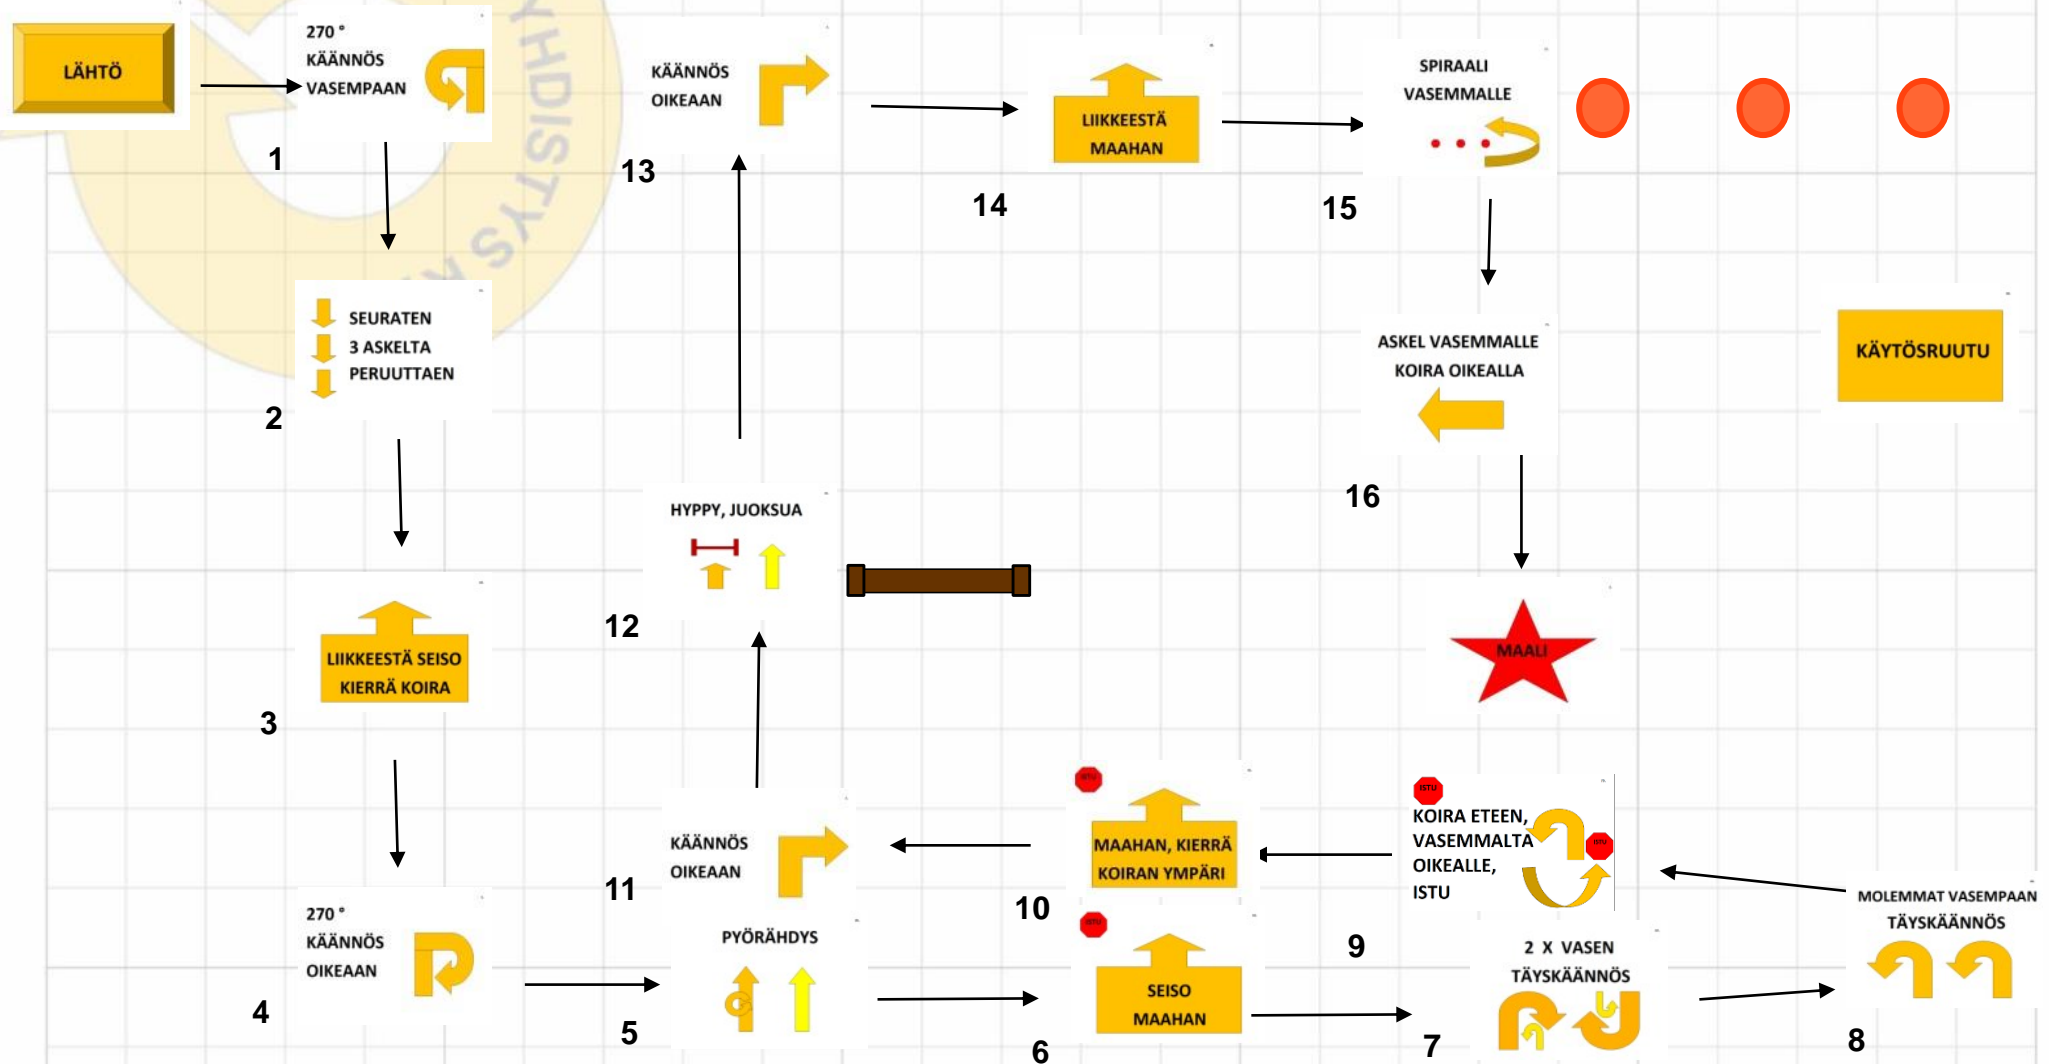

Hattula 31.7.2016 mes Hannele Pirttimaa

kr: koira seisoo vasemmalla 3 min

Kyltit: 1, 6, 85, 20, 5, 62, 89, 90, 82, 88, 90, 42, 95, 76, 3, 92, 69, 84, 64, 61, 2, 60

Hattula 31.7.2016 voi Hannele Pirttimaa

kr: koira istuu vasemmalla 2 min

Kyltit: 1, 6, 61, 64, 5, 54, 62, 67, 66, 76, 31, 3, 41, 3,
30, 17, 71, 2, 60

Hattula 31.7.2016 avoin luokka

Tuomari: Hannele Pirttimaa

Kyltit: 1, 6, 53, 20, 5, 54, 52, 10, 47, 50, 11, 3, 12,
14, 3, 28, 17, 40, 2

Hattula 31.7.2016 alokasluokka

Tuomari: Hannele Pirttimaa

Kyltit: 1, 6, 10, 20, 5, 23, 30, 9, 11, 3, 12, 14, 16,
28, 17, 2