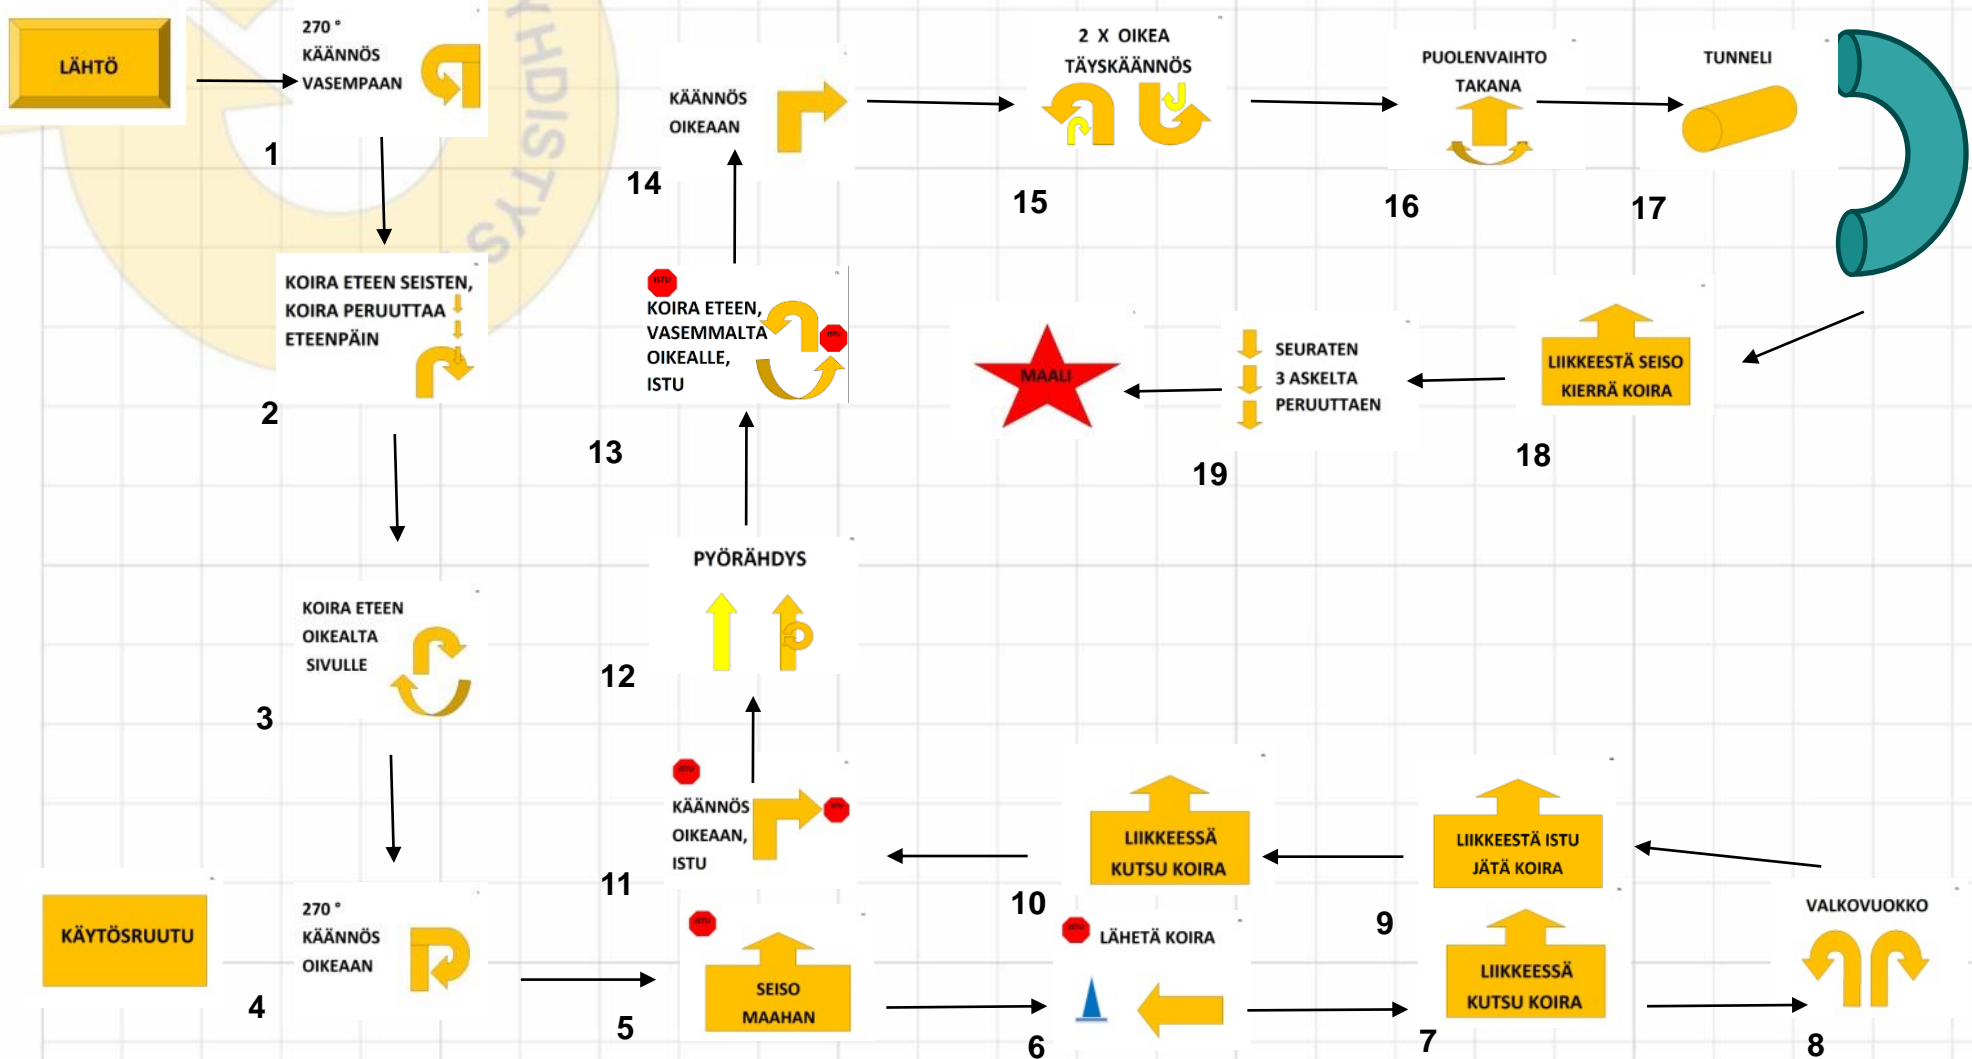

Hattula 31.7.2016 mes Hannele Pirttimaa

kr: koira seisoo vasemmalla 3 min

Kyltit: 1, 6, 85, 20, 5, 62, 89, 90, 82, 88, 90, 42, 95, 76, 3, 92, 69, 84, 64, 61, 2, 60

Hattula 31.7.2016 voi Hannele Pirttimaa

kr: koira istuu vasemmalla 2 min

Kyltit: 1, 6, 61, 64, 5, 54, 62, 67, 66, 76, 31, 3, 41, 3,
30, 17, 71, 2, 60

Hattula 31.7.2016 avoin luokka

Tuomari: Hannele Pirttimaa

Kyltit: 1, 6, 53, 20, 5, 54, 52, 10, 47, 50, 11, 3, 12,
14, 3, 28, 17, 40, 2

Hattula 31.7.2016 alokasluokka

Tuomari: Hannele Pirttimaa

Kyltit: 1, 6, 10, 20, 5, 23, 30, 9, 11, 3, 12, 14, 16,
28, 17, 2