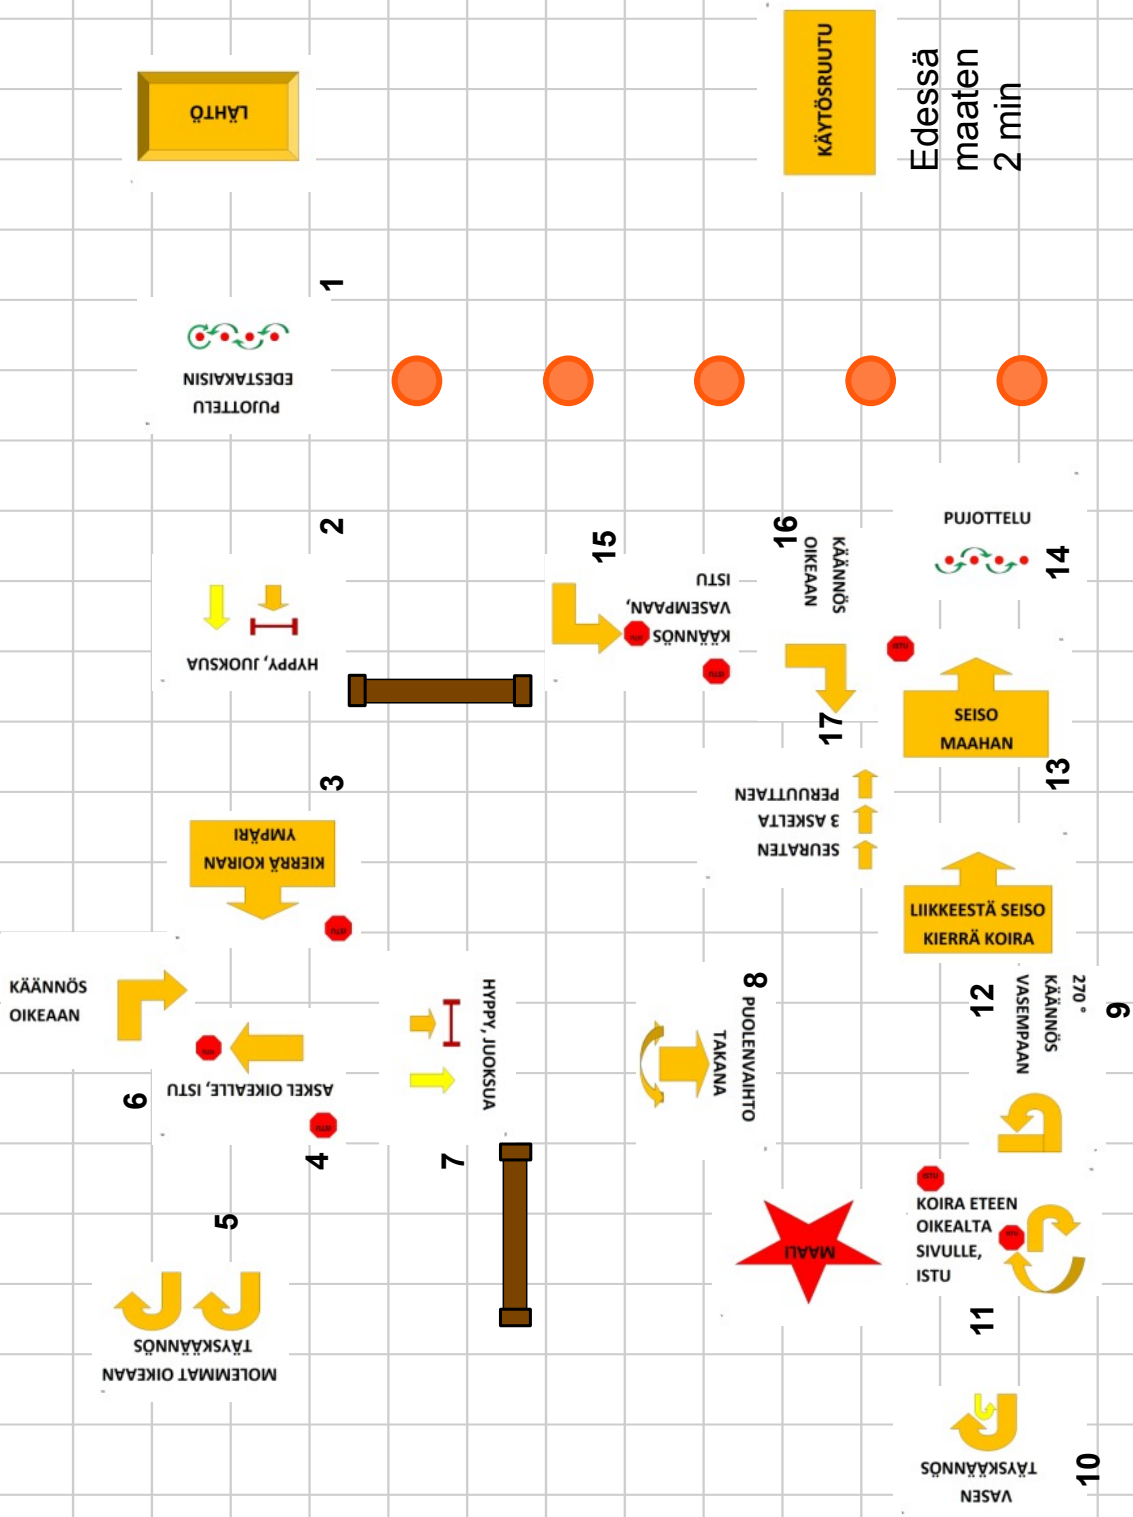

ALO Vöyri 3.9.16

Minna Hillebrand

Alo 11
Pysäyttäviä 5

Kehä 16 x 23 m

AVO Vöyri 3.9.16

Minna Hillebrand

AVO 5
Alo 10
Pysäyttäviä 6

Kehä 16 x 23 m

VOI Vöyri 3.9.16

Minna Hillebrand

Voi 5
Avo 5
Alo 7
Pysäyttäviä 6

Kehä 16 x 23 m

Edessä maaten 2 min

MES Vöyri 3.9.16

Minna Hillebrand

Mes 5
 Voi 3
 AVO 4
 Alo 6
 Pysäyttäviä 8

Kehä 16 x 23 m