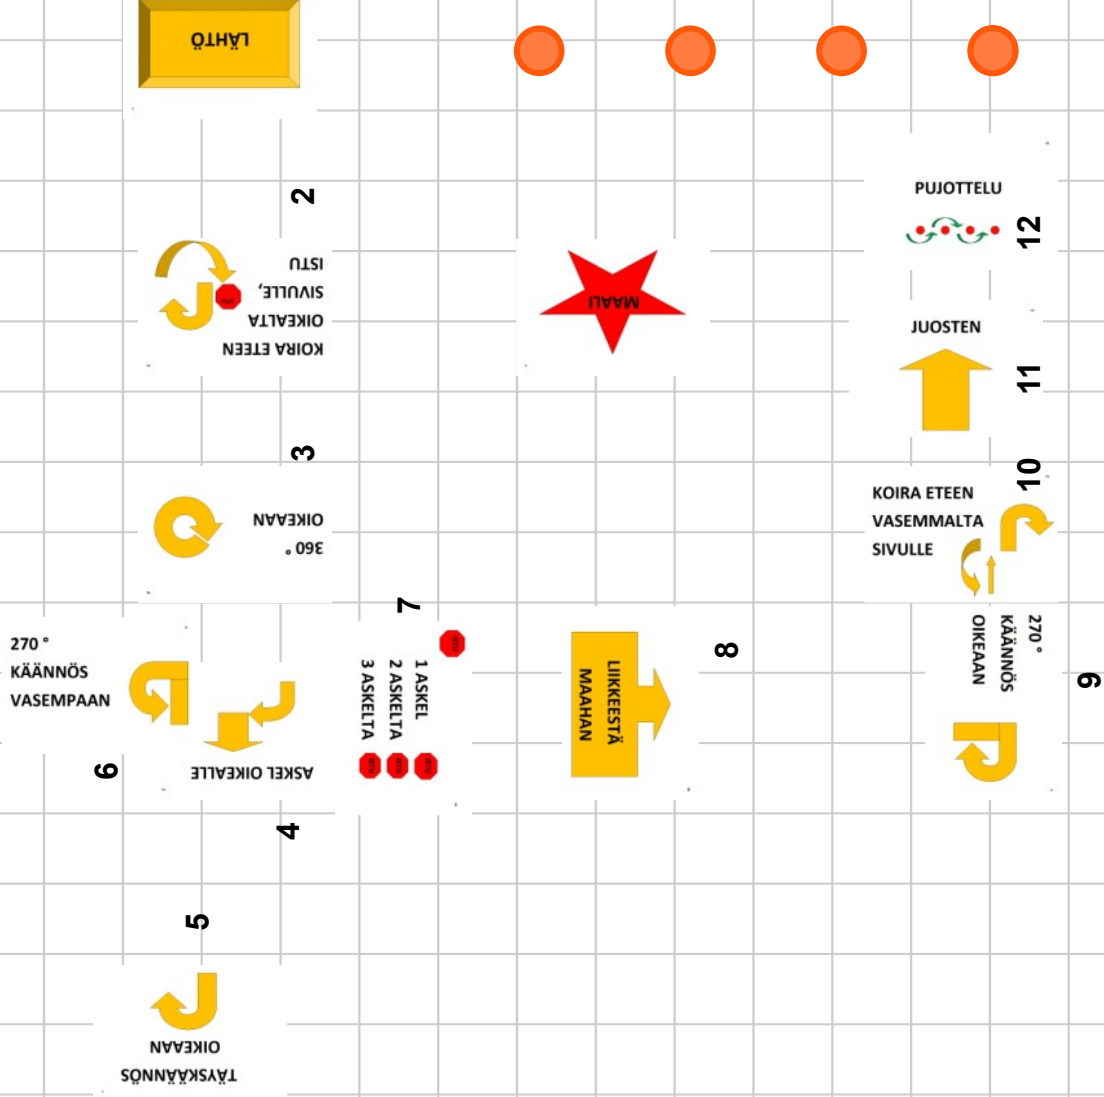

ALO Vöyri 3.9.16

Minna Hillebrand

Alo 11
Pysäyttäviä 5

Kehä 16 x 23 m

AVO Vöyri 3.9.16

Minna Hillebrand

AVO 5
Alo 10
Pysäyttäviä 6

Kehä 16 x 23 m

VOI Vöyri 3.9.16

Minna Hillebrand

Voi 5
Avo 5
Alo 7
Pysäyttäviä 6

Kehä 16 x 23 m

Edessä maaten 2 min

MES Vöyri 3.9.16

Minna Hillebrand

Mes 5
 Voi 3
 AVO 4
 Alo 6
 Pysäyttäviä 8

Kehä 16 x 23 m