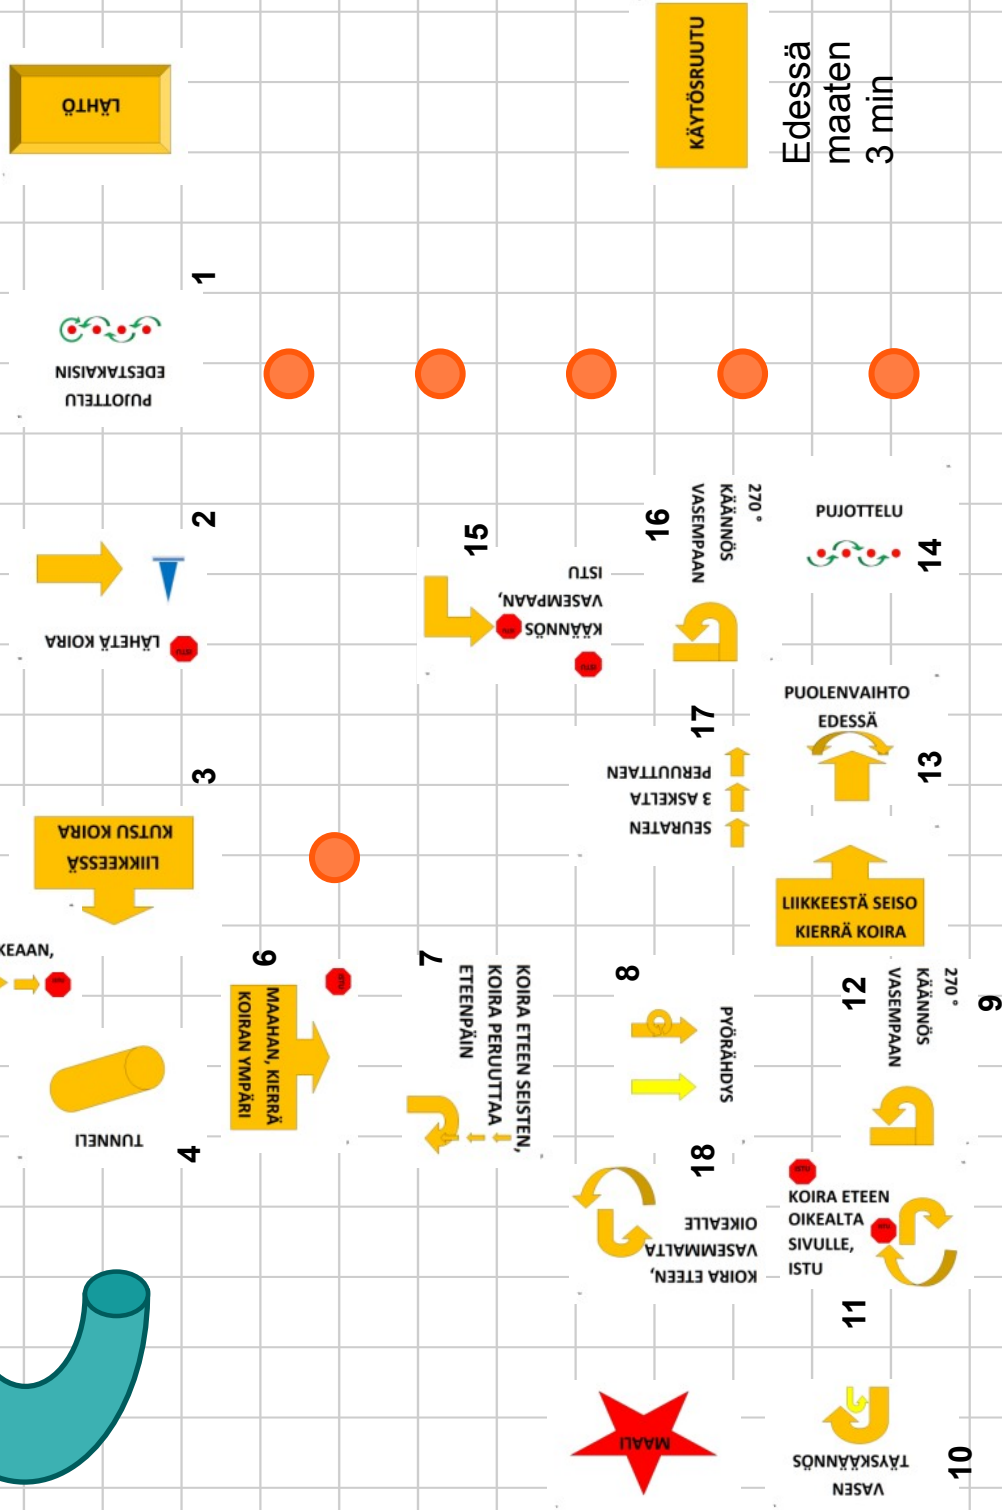

ALO Vöyri 3.9.16

Minna Hillebrand

Alo 11
Pysäyttäviä 5

Kehä 16 x 23 m

AVO Vöyri 3.9.16

Minna Hillebrand

AVO 5
Alo 10
Pysäyttäviä 6

Kehä 16 x 23 m

VOI Vöyri 3.9.16

Minna Hillebrand

Voi 5
Avo 5
Alo 7
Pysäyttäviä 6

Kehä 16 x 23 m

Edessä maaten 2 min

MES Vöyri 3.9.16

Minna Hillebrand

Mes 5
 Voi 3
 AVO 4
 Alo 6
 Pysäyttäviä 8

Kehä 16 x 23 m