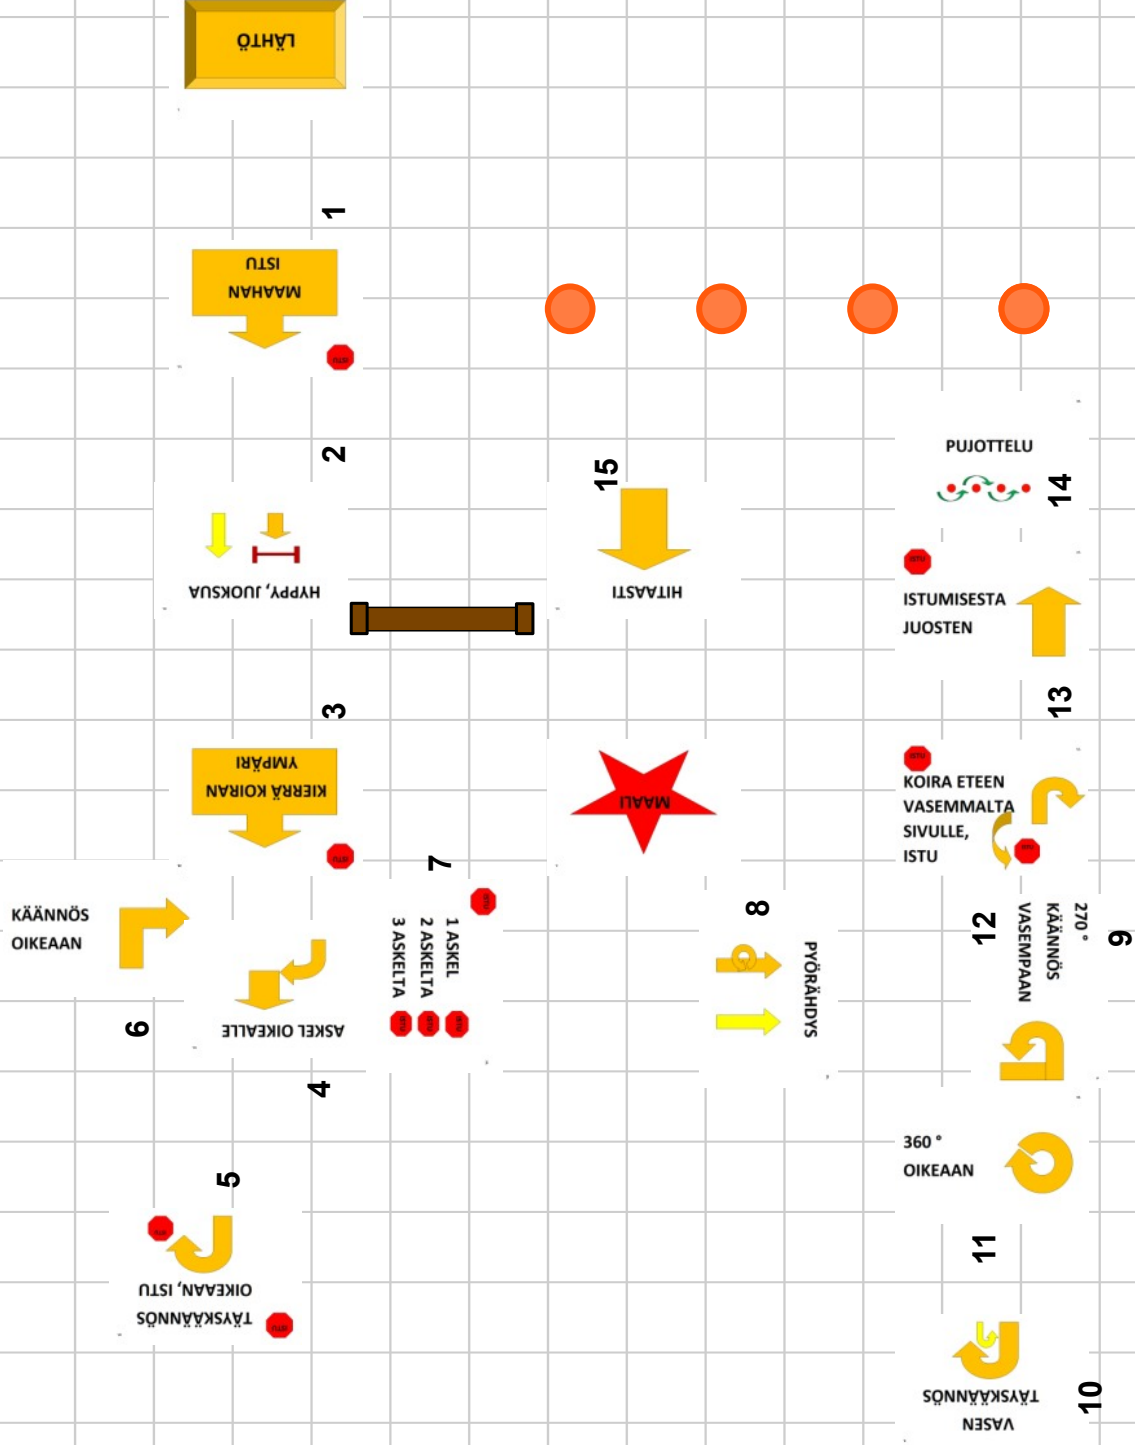

ALO Vöyri 3.9.16

Minna Hillebrand

Alo 11
Pysäyttäviä 5

Kehä 16 x 23 m

AVO Vöyri 3.9.16

Minna Hillebrand

AVO 5
Alo 10
Pysäyttäviä 6

Kehä 16 x 23 m

VOI Vöyri 3.9.16

Minna Hillebrand

Voi 5
Avo 5
Alo 7
Pysäyttäviä 6

Kehä 16 x 23 m

Edessä maaten 2 min

MES Vöyri 3.9.16

Minna Hillebrand

Mes 5
 Voi 3
 AVO 4
 Alo 6
 Pysäyttäviä 8

Kehä 16 x 23 m