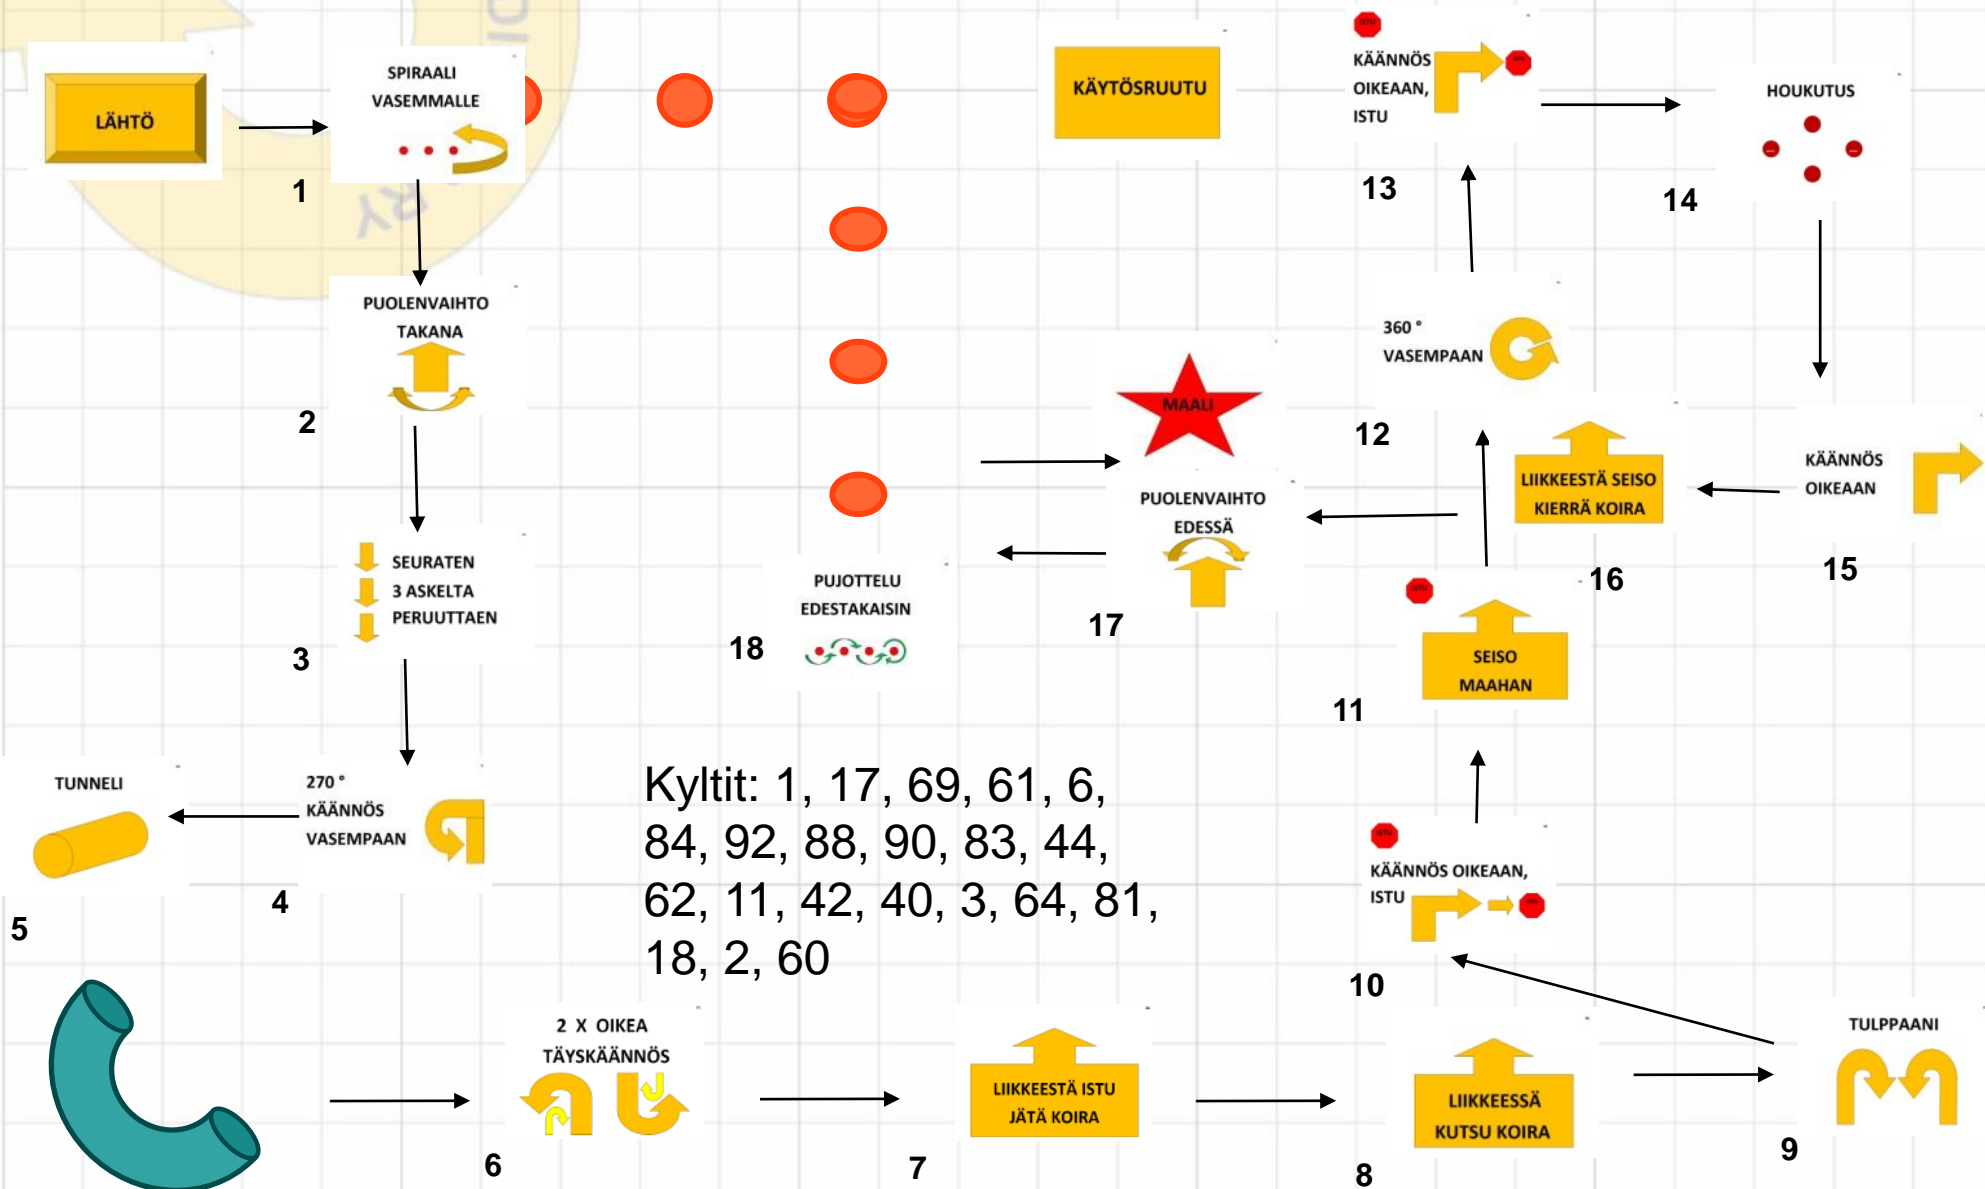

## kr: koira istuu oikealla 3 min

## kr: koira istuu edessä 2 min