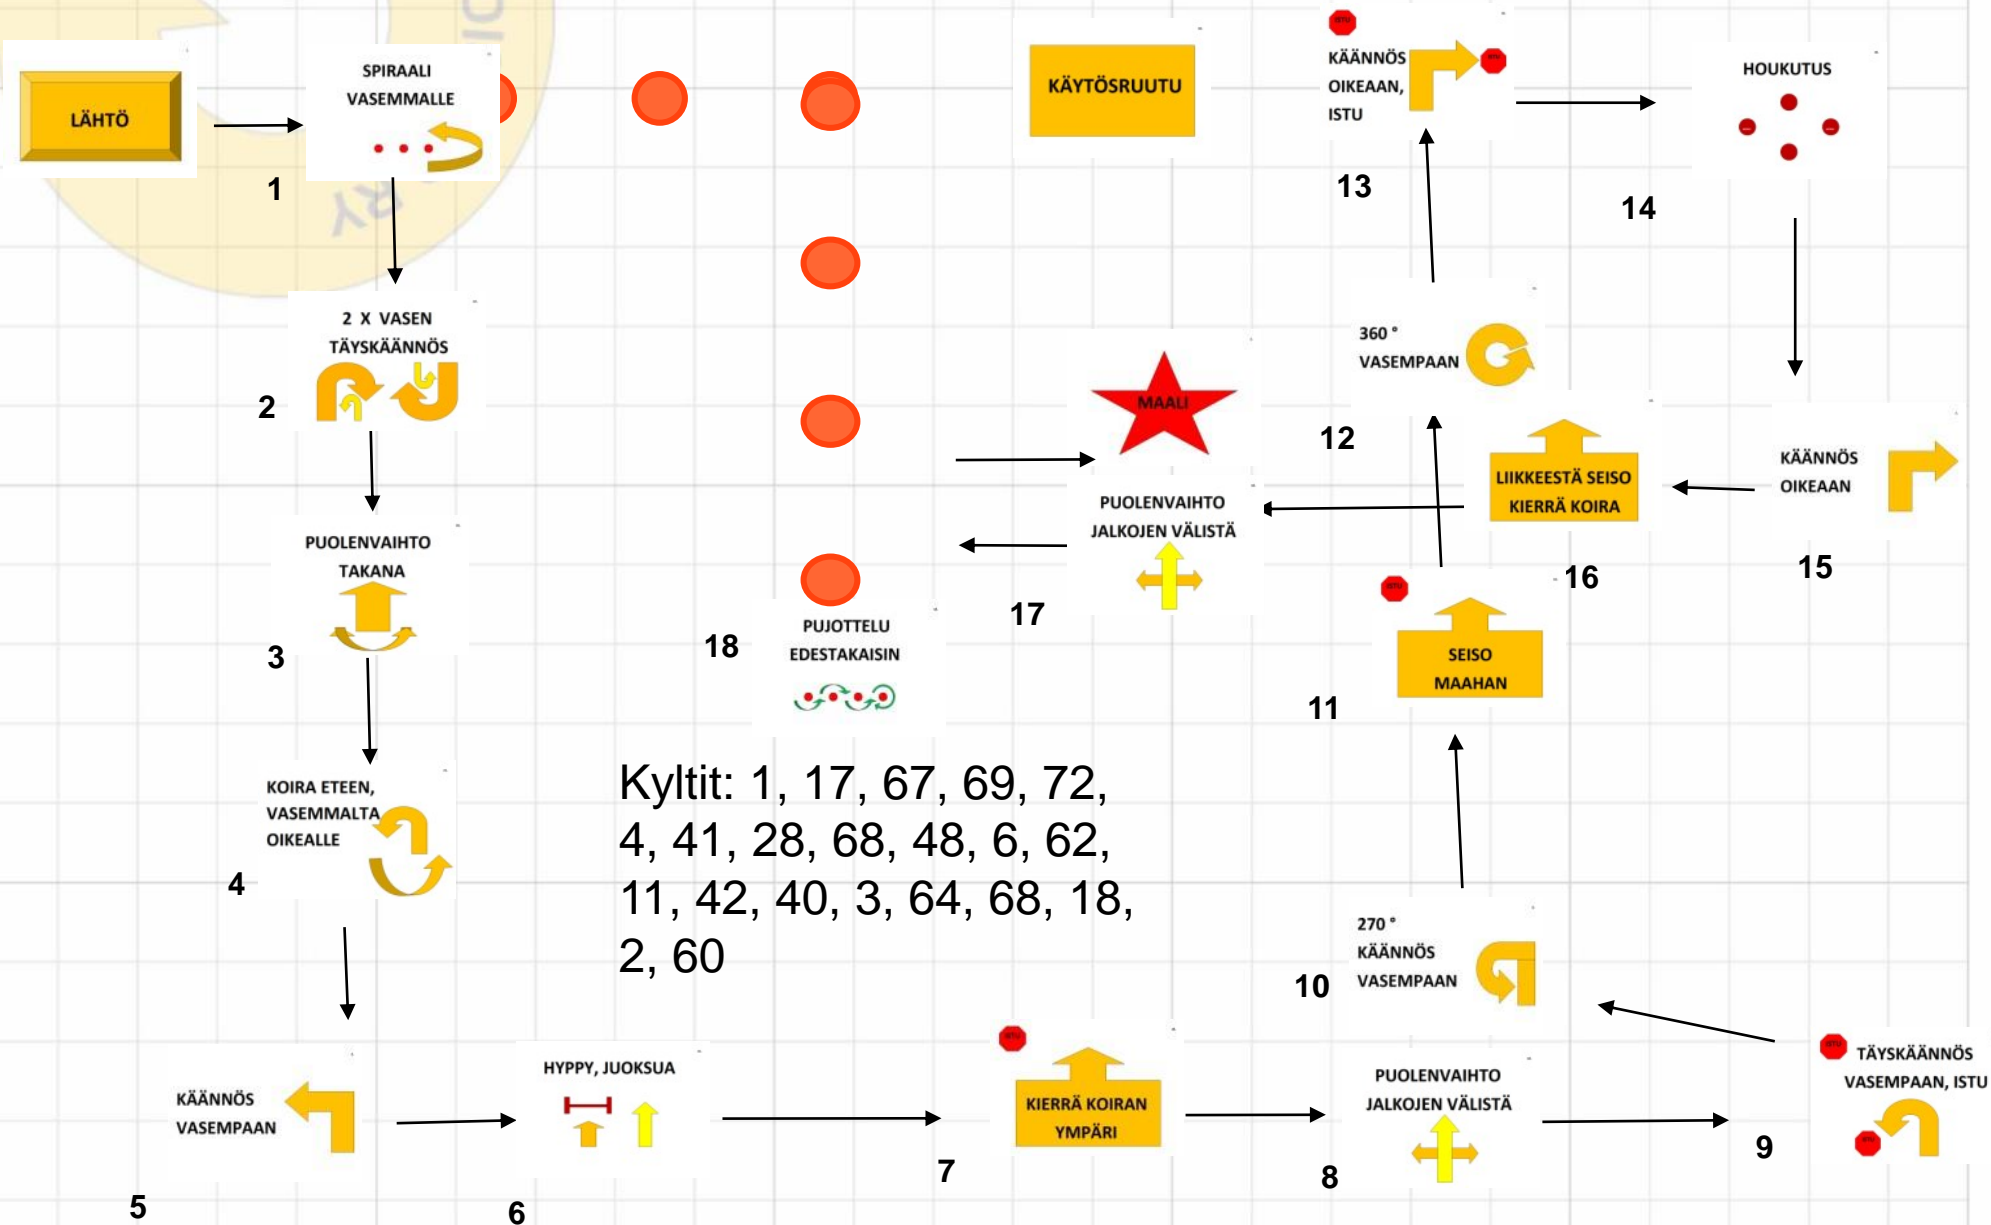

## kr: koira istuu oikealla 3 min

## kr: koira istuu edessä 2 min