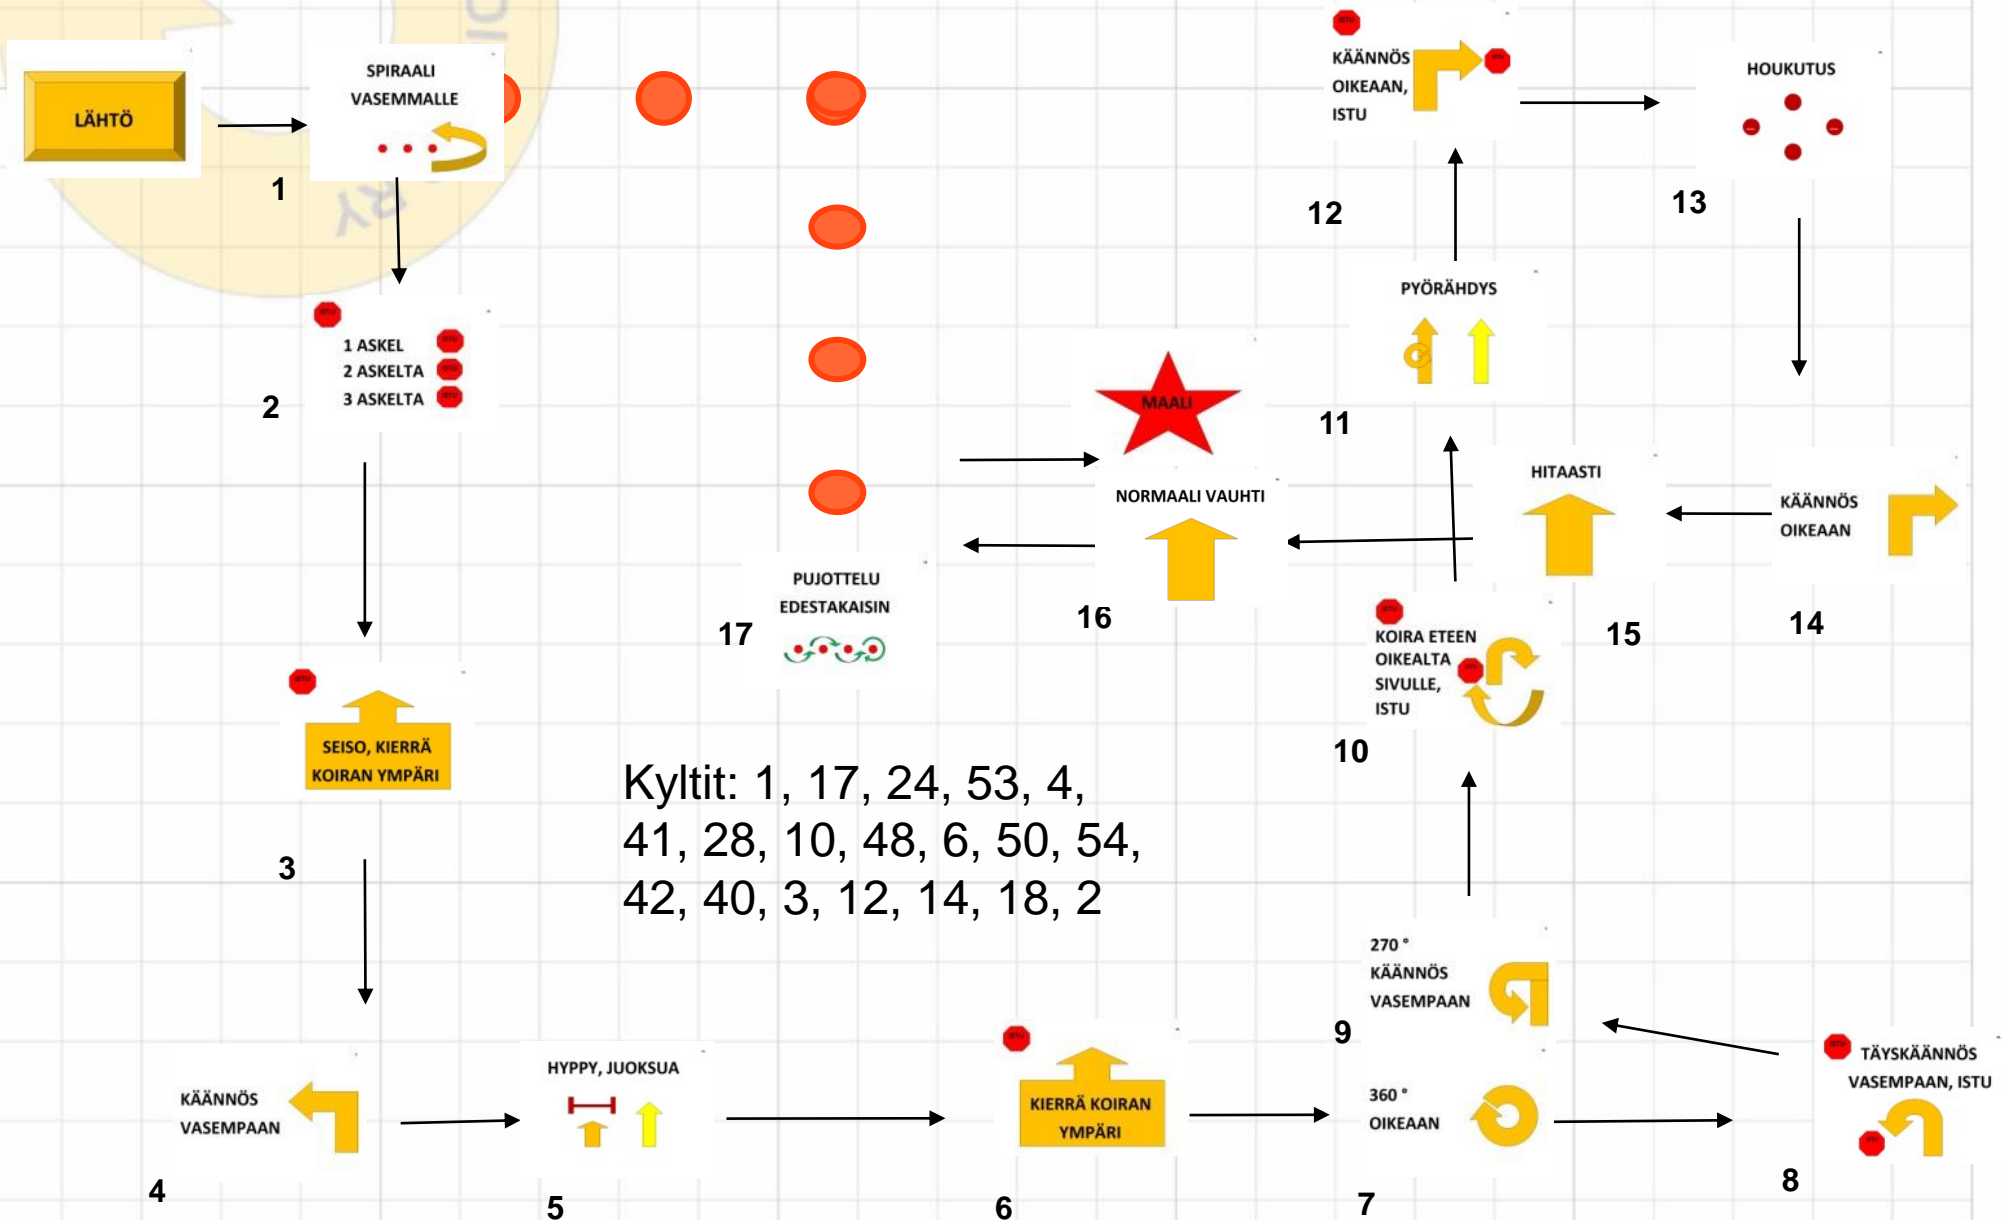

Tampere 17.9.2016 avoin luokka

tuomari: Hannele Pirttimaa