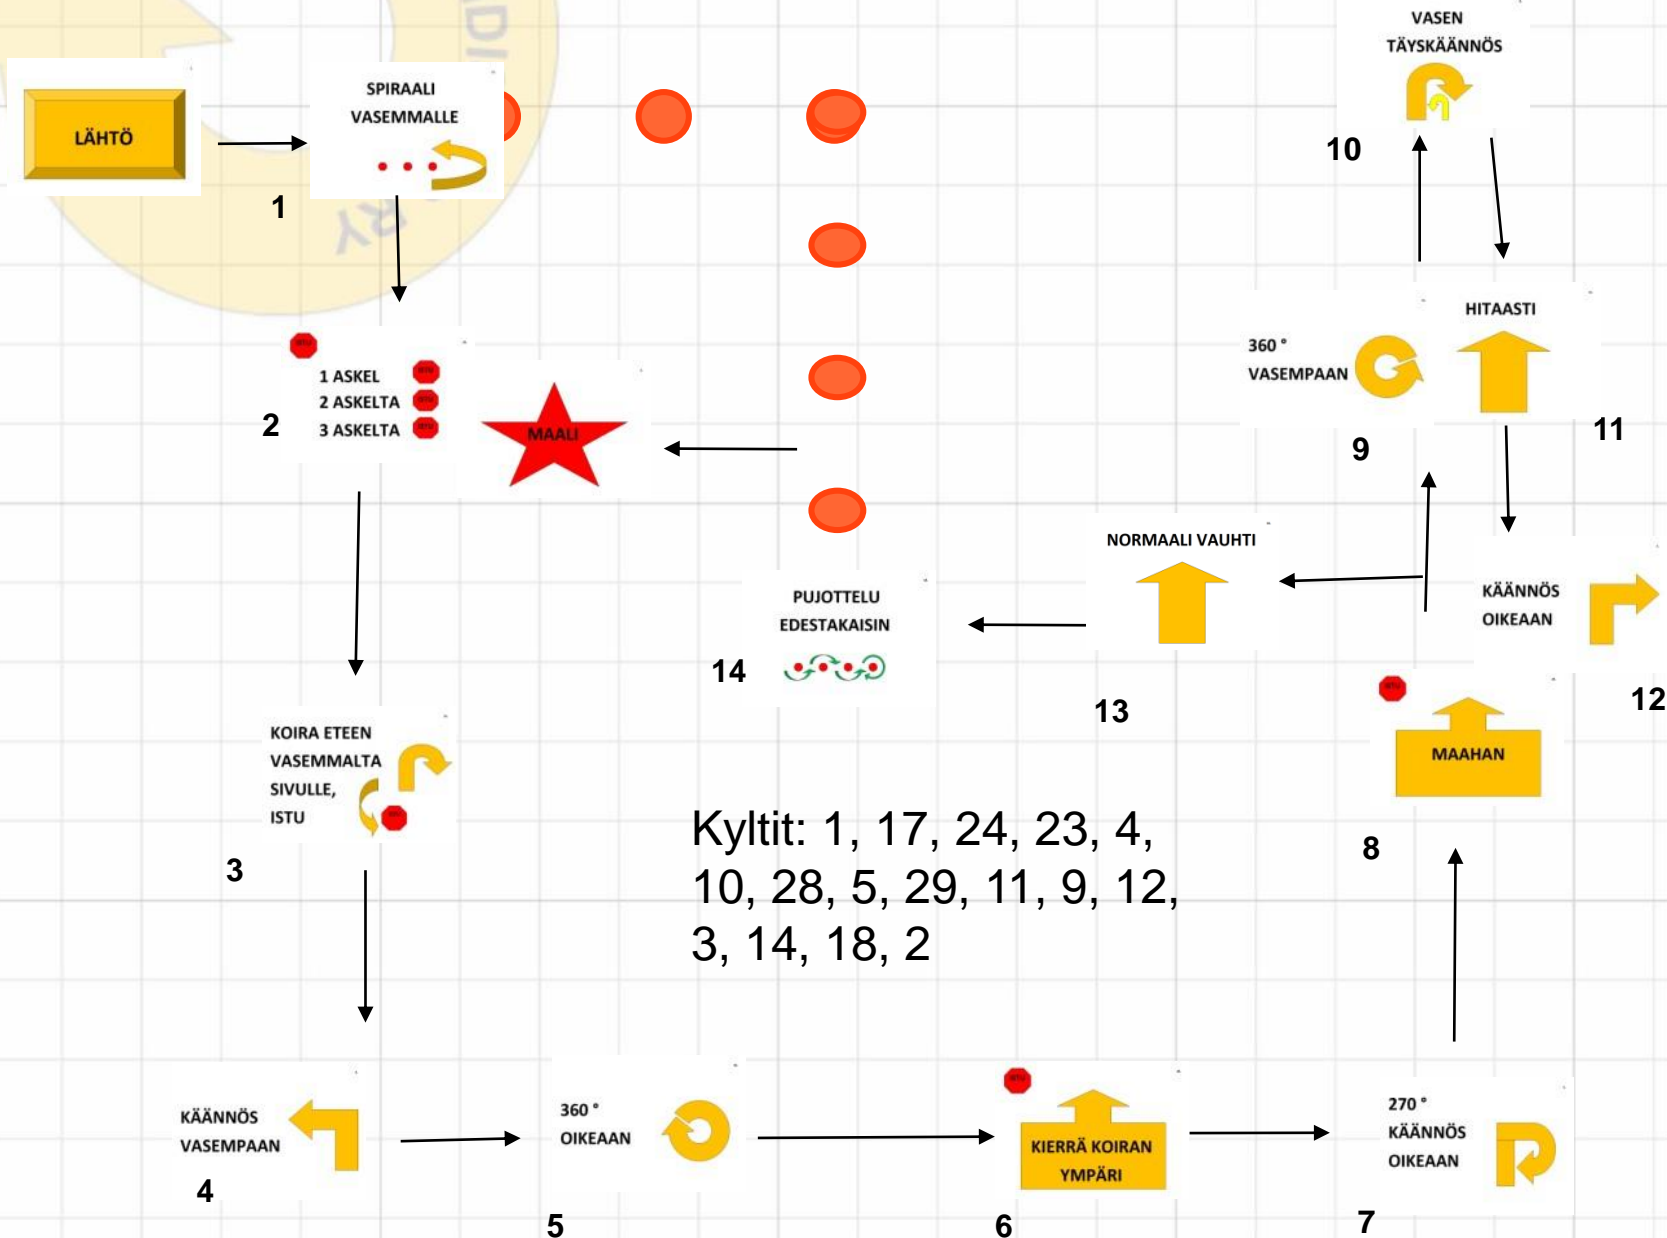

Tampere 17.9.2016 alokasluokka tuomari: Hannele Pirttimaa

Kyltit: 1, 17, 24, 23, 4,
10, 28, 5, 29, 11, 9, 12,
3, 14, 18, 2