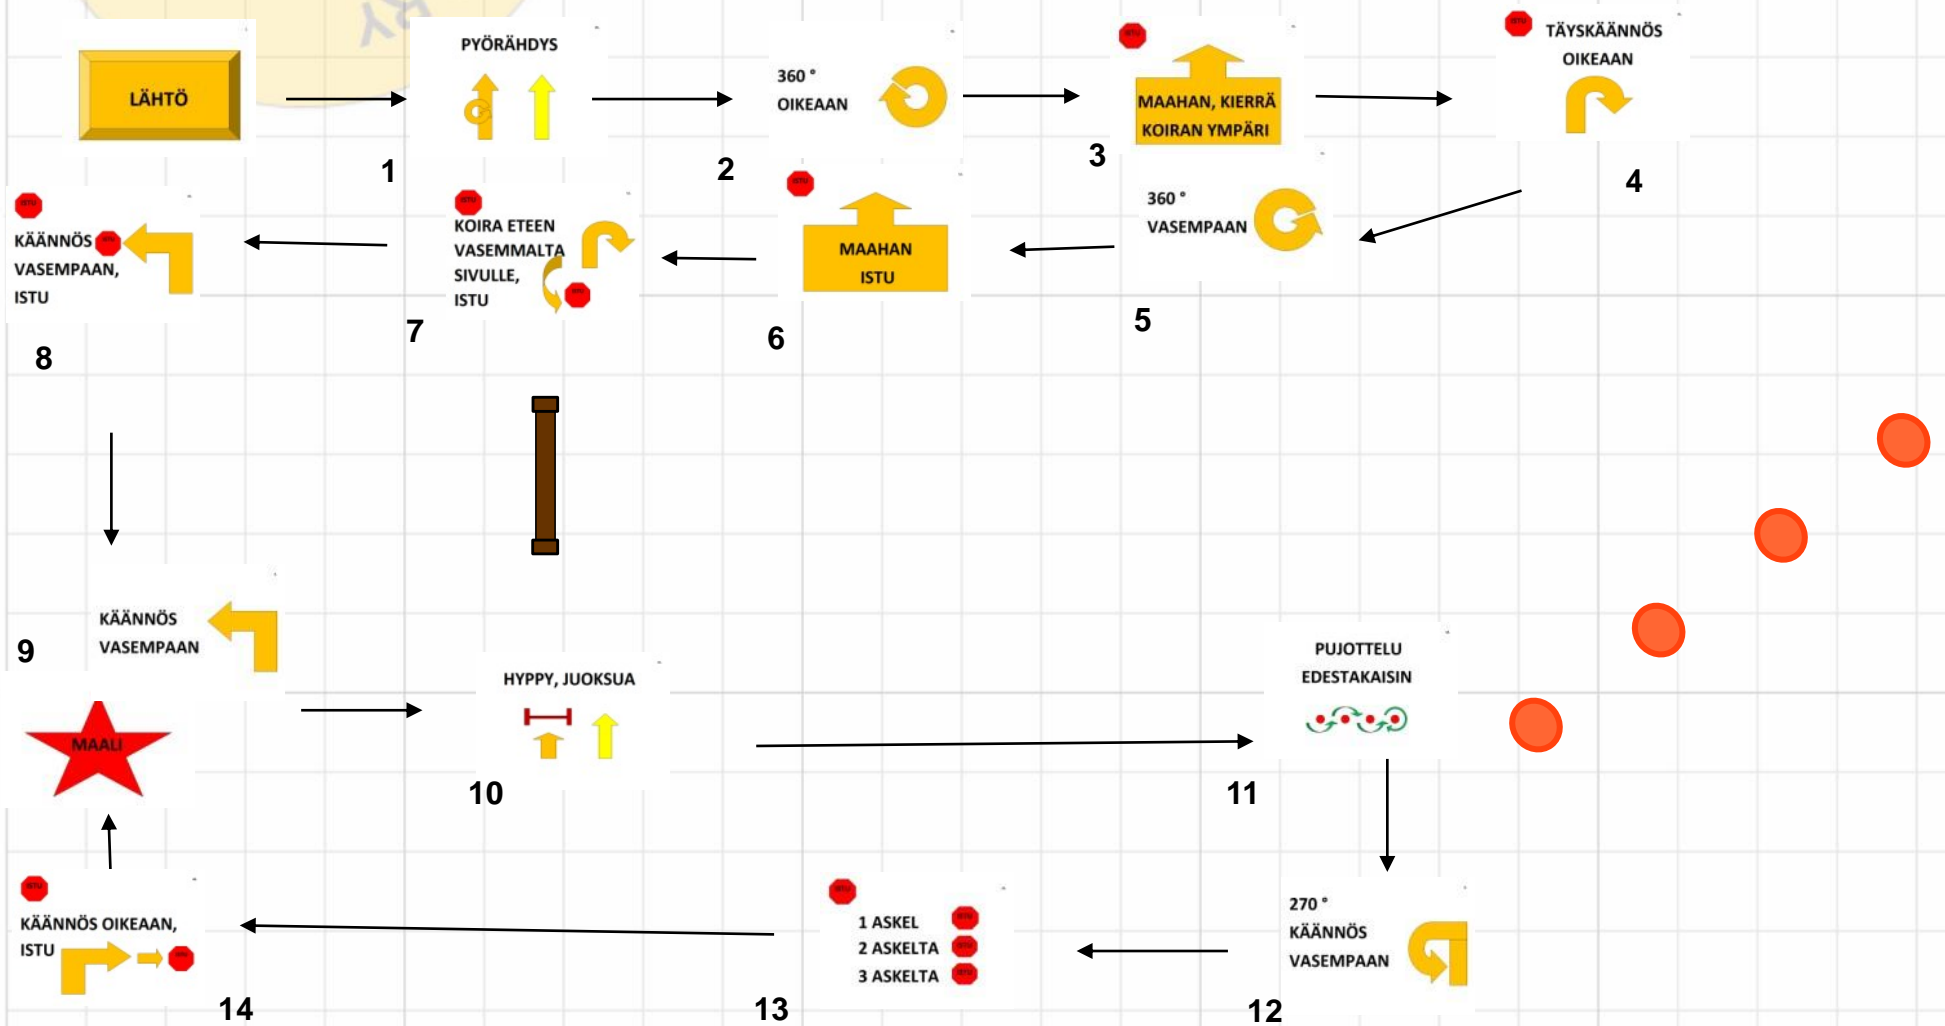

# Mestaruusluokka Kouvola 9.10.2016

Hannele Pirttimaa

kr: koira istuu oikealla sivulla 3 min

Kyltit; 1, 67, 81, 88, 90, 65, 5, 85, 43, 84, 87,  
68, 95, 92, 6, 62, 42, 41, 75, 82, 2, 60

KÄYTÖSRUUTU

## Hannele Pirttimaa kr: koira istuu sivulla 2 min

Kyltit: 1, 54, 69, 31, 17, 72, 3, 24, 68, 67,  
44, 10, 48, 4, 41, 62, 43, 61, 65, 2, 60

KÄYTÖSRUUTU

# Avoim luokka Kouvola 9.10.2016

## tuomari: Hannele Pirttimaa

Kyltit: 1, 54, 10, 31, 45, 11, 52, 51, 43, 4, 41,  
18, 6, 24, 44, 2