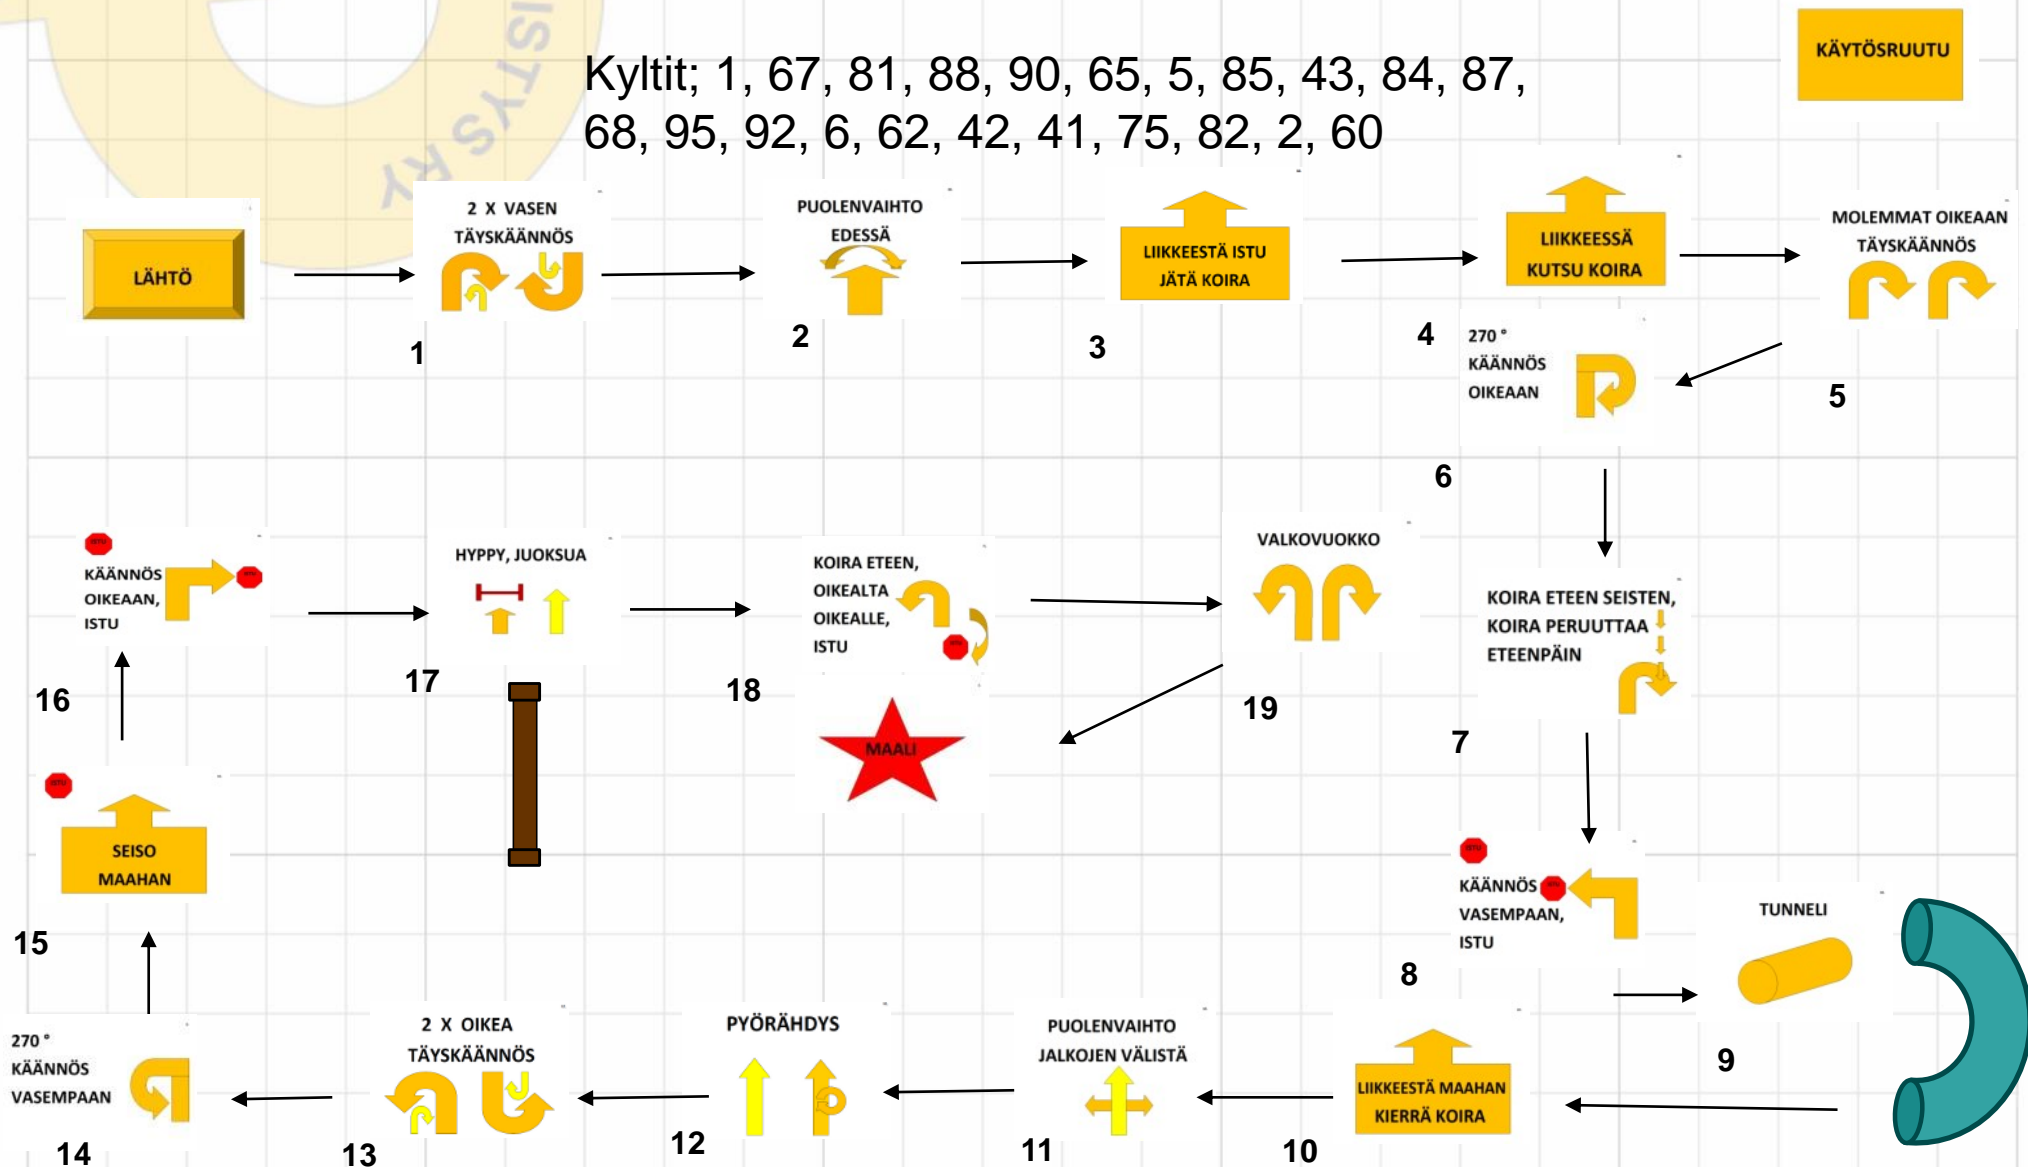

# Mestaruusluokka Kouvola 9.10.2016

Hannele Pirttimaa

kr: koira istuu oikealla sivulla 3 min

Kyltit; 1, 67, 81, 88, 90, 65, 5, 85, 43, 84, 87,  
68, 95, 92, 6, 62, 42, 41, 75, 82, 2, 60

KÄYTÖSRUUTU

# Voittajaluokka Kouvola 9.10.2016

## Hannele Pirttimaa kr: koira istuu sivulla 2 min

Kyltit: 1, 54, 69, 31, 17, 72, 3, 24, 68, 67,  
44, 10, 48, 4, 41, 62, 43, 61, 65, 2, 60

KÄYTÖSRUUTU