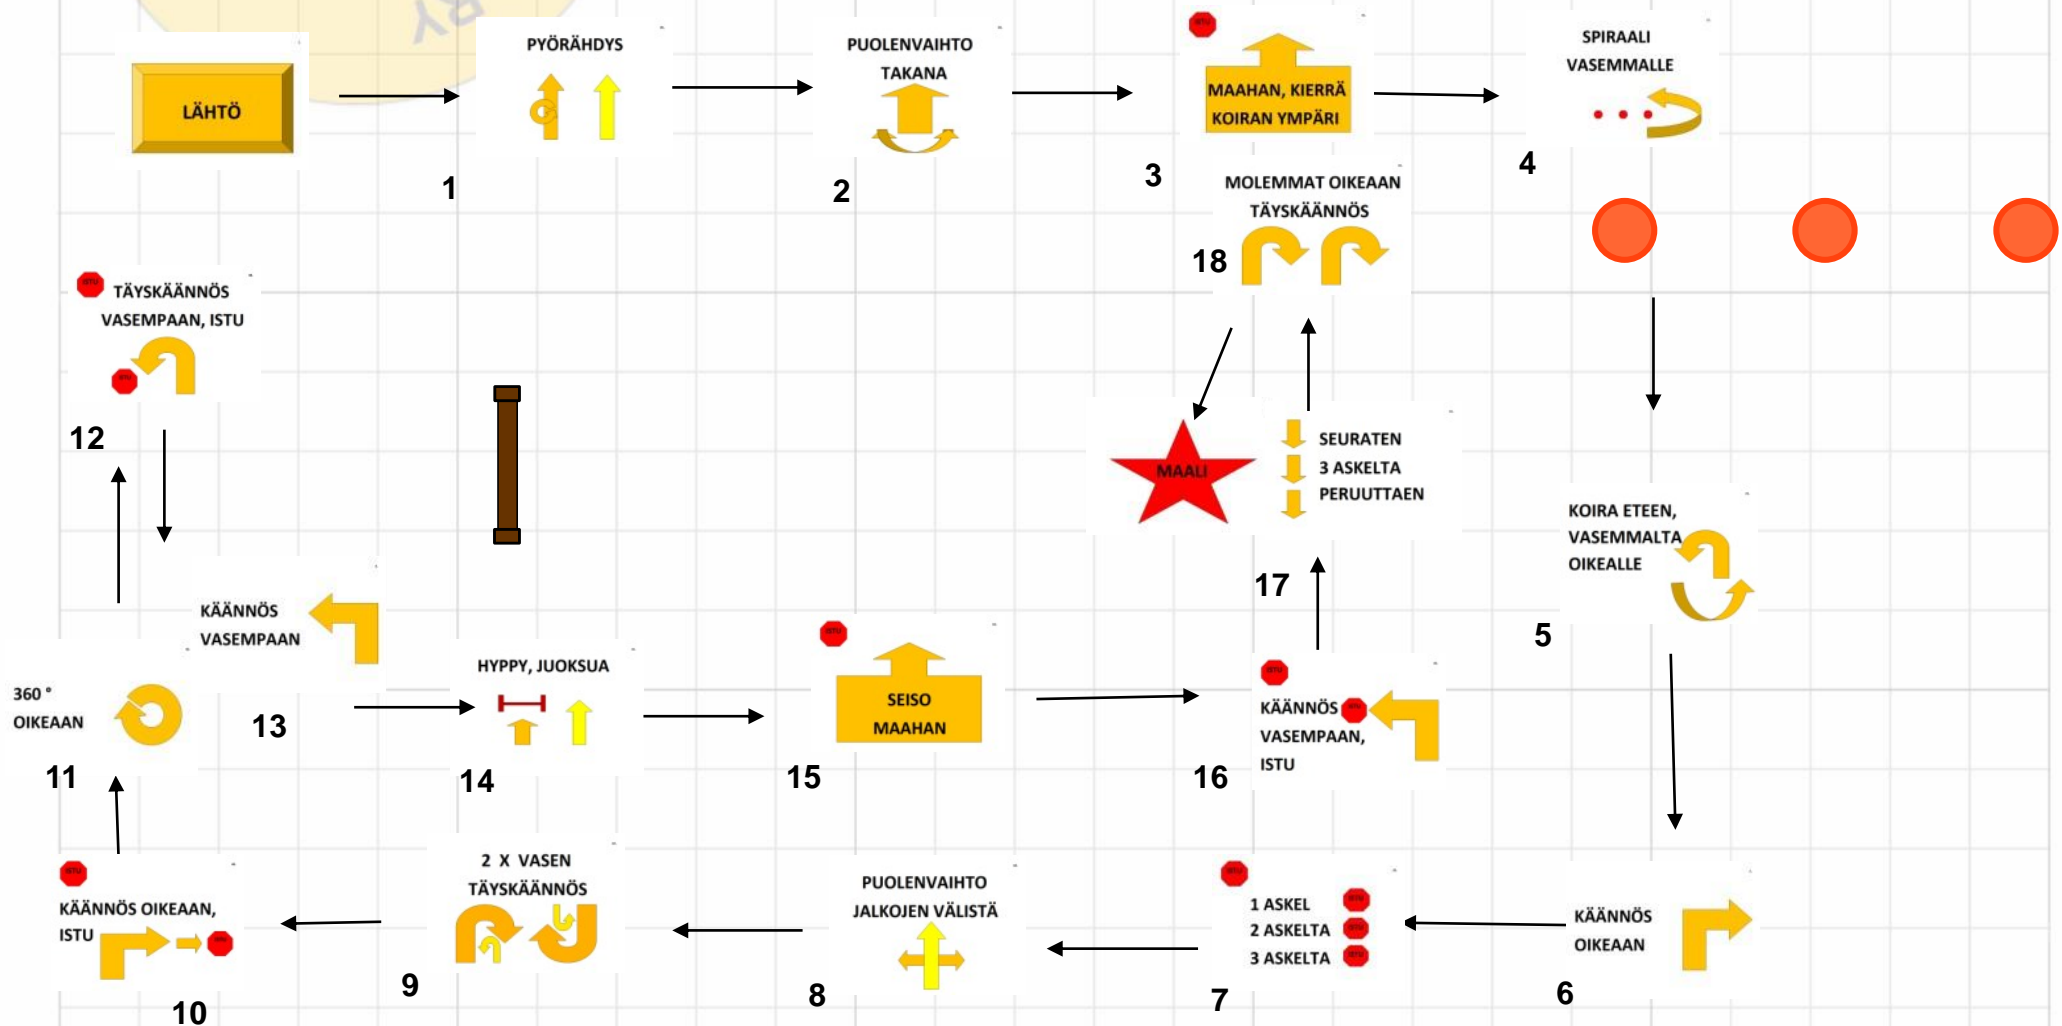

# Mestaruusluokka Kouvola 9.10.2016

Hannele Pirttimaa

kr: koira istuu oikealla sivulla 3 min

Kyltit; 1, 67, 81, 88, 90, 65, 5, 85, 43, 84, 87,  
68, 95, 92, 6, 62, 42, 41, 75, 82, 2, 60

KÄYTÖSRUUTU

# Voittajaluokka Kouvola 9.10.2016

## Hannele Pirttimaa kr: koira istuu sivulla 2 min

Kyltit: 1, 54, 69, 31, 17, 72, 3, 24, 68, 67,  
44, 10, 48, 4, 41, 62, 43, 61, 65, 2, 60

KÄYTÖSRUUTU