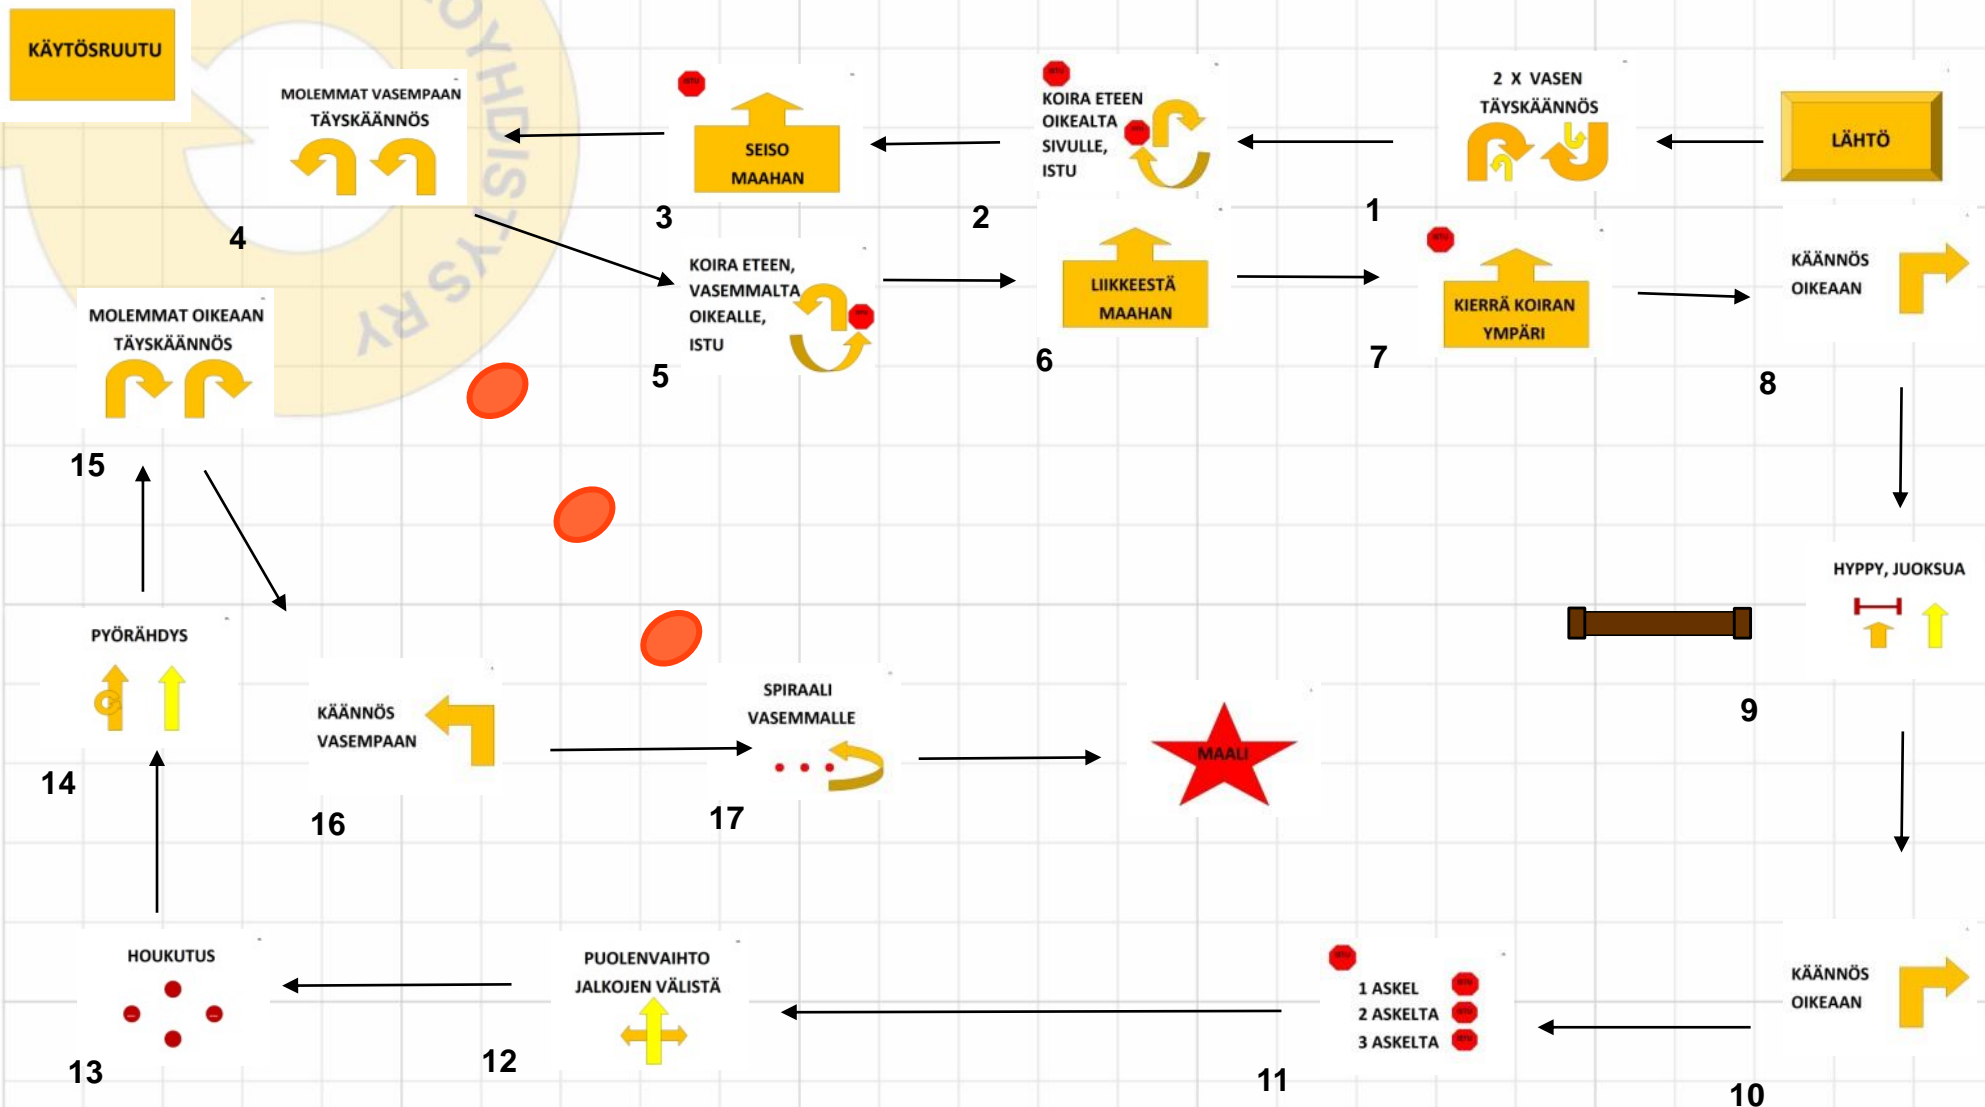

Hyvinkää mestariluokka 13.11.2016

Hannele Pirttimaa kr: koira seisoo vasemmalla sivulla 3 min

Kyltit: 1, 89, 90, 62, 82, 74, 53, 95, 6, 68, 86, 67, 87,
40, 54, 83, 93, 17, 69, 2, 60

Hyvinkää voittajaluokka 13.11.2016

Hannele Pirrtimaa kr: koira istuu vasemmalla sivulla 2 min

Kyltit: 1, 67, 50, 62, 66, 74, 30, 28, 3, 41, 3, 24, 68,
40, 54, 65, 4, 17, 2, 60

Hyvinkää avoin luokka 13.11.2016

tuomari: Hannele Pirttimaa

Kyltit: 1, 53, 41, 53, 18, 30, 40, 50, 24, 5, 43, 13, 16,
2

Hyvinkää alokasluokka 13.11.2016

tuomari: Hannele Pirttimaa

Kyltit: 1, 24, 30, 4, 28, 10, 19, 21, 5, 4, 20, 16, 13, 2