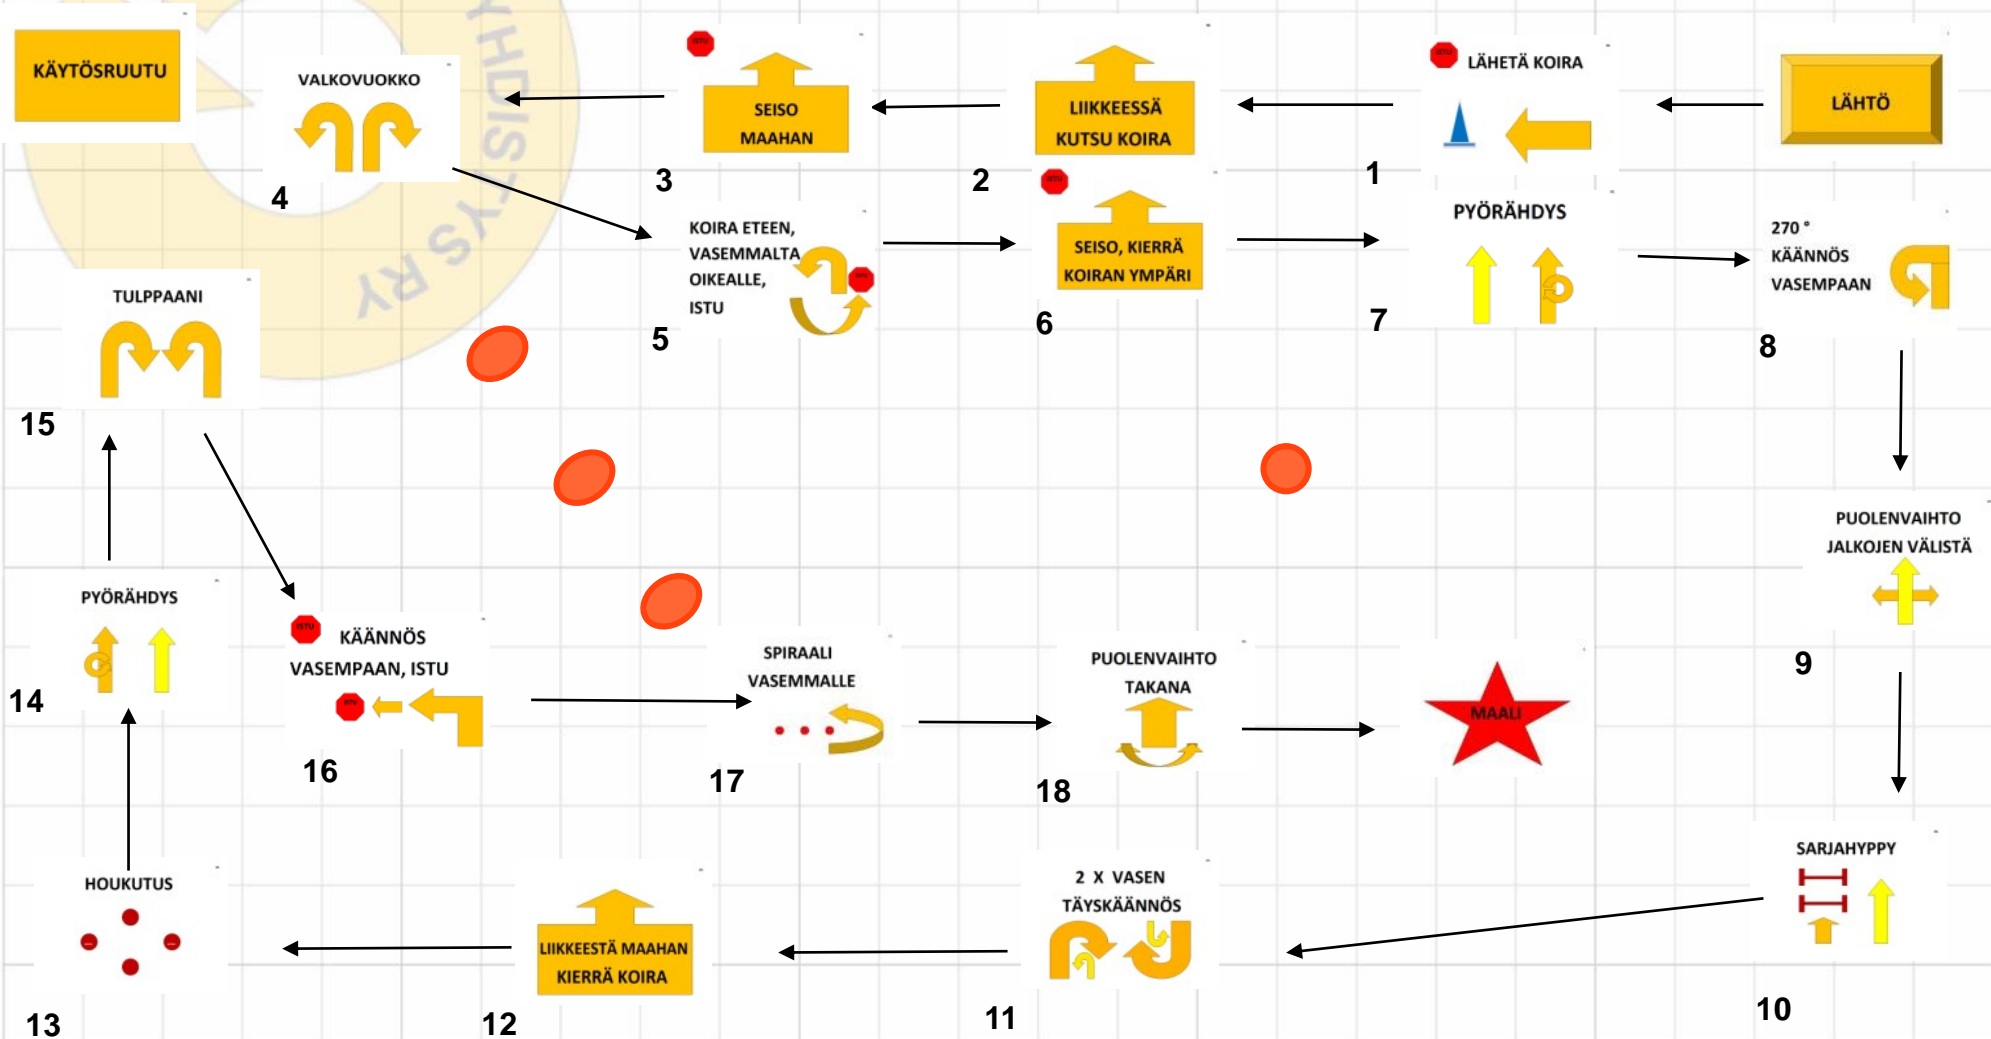

Hyvinkää mestariluokka 13.11.2016

Hannele Pirttimaa kr: koira seisoo vasemmalla sivulla 3 min

Kyltit: 1, 89, 90, 62, 82, 74, 53, 95, 6, 68, 86, 67, 87,
40, 54, 83, 93, 17, 69, 2, 60

Hyvinkää voittajaluokka 13.11.2016

Hannele Pirrtimaa kr: koira istuu vasemmalla sivulla 2 min

Kyltit: 1, 67, 50, 62, 66, 74, 30, 28, 3, 41, 3, 24, 68,
40, 54, 65, 4, 17, 2, 60

Hyvinkää avoin luokka 13.11.2016

tuomari: Hannele Pirttimaa

Kyltit: 1, 53, 41, 53, 18, 30, 40, 50, 24, 5, 43, 13, 16,
2

Hyvinkää alokasluokka 13.11.2016

tuomari: Hannele Pirttimaa

Kyltit: 1, 24, 30, 4, 28, 10, 19, 21, 5, 4, 20, 16, 13, 2