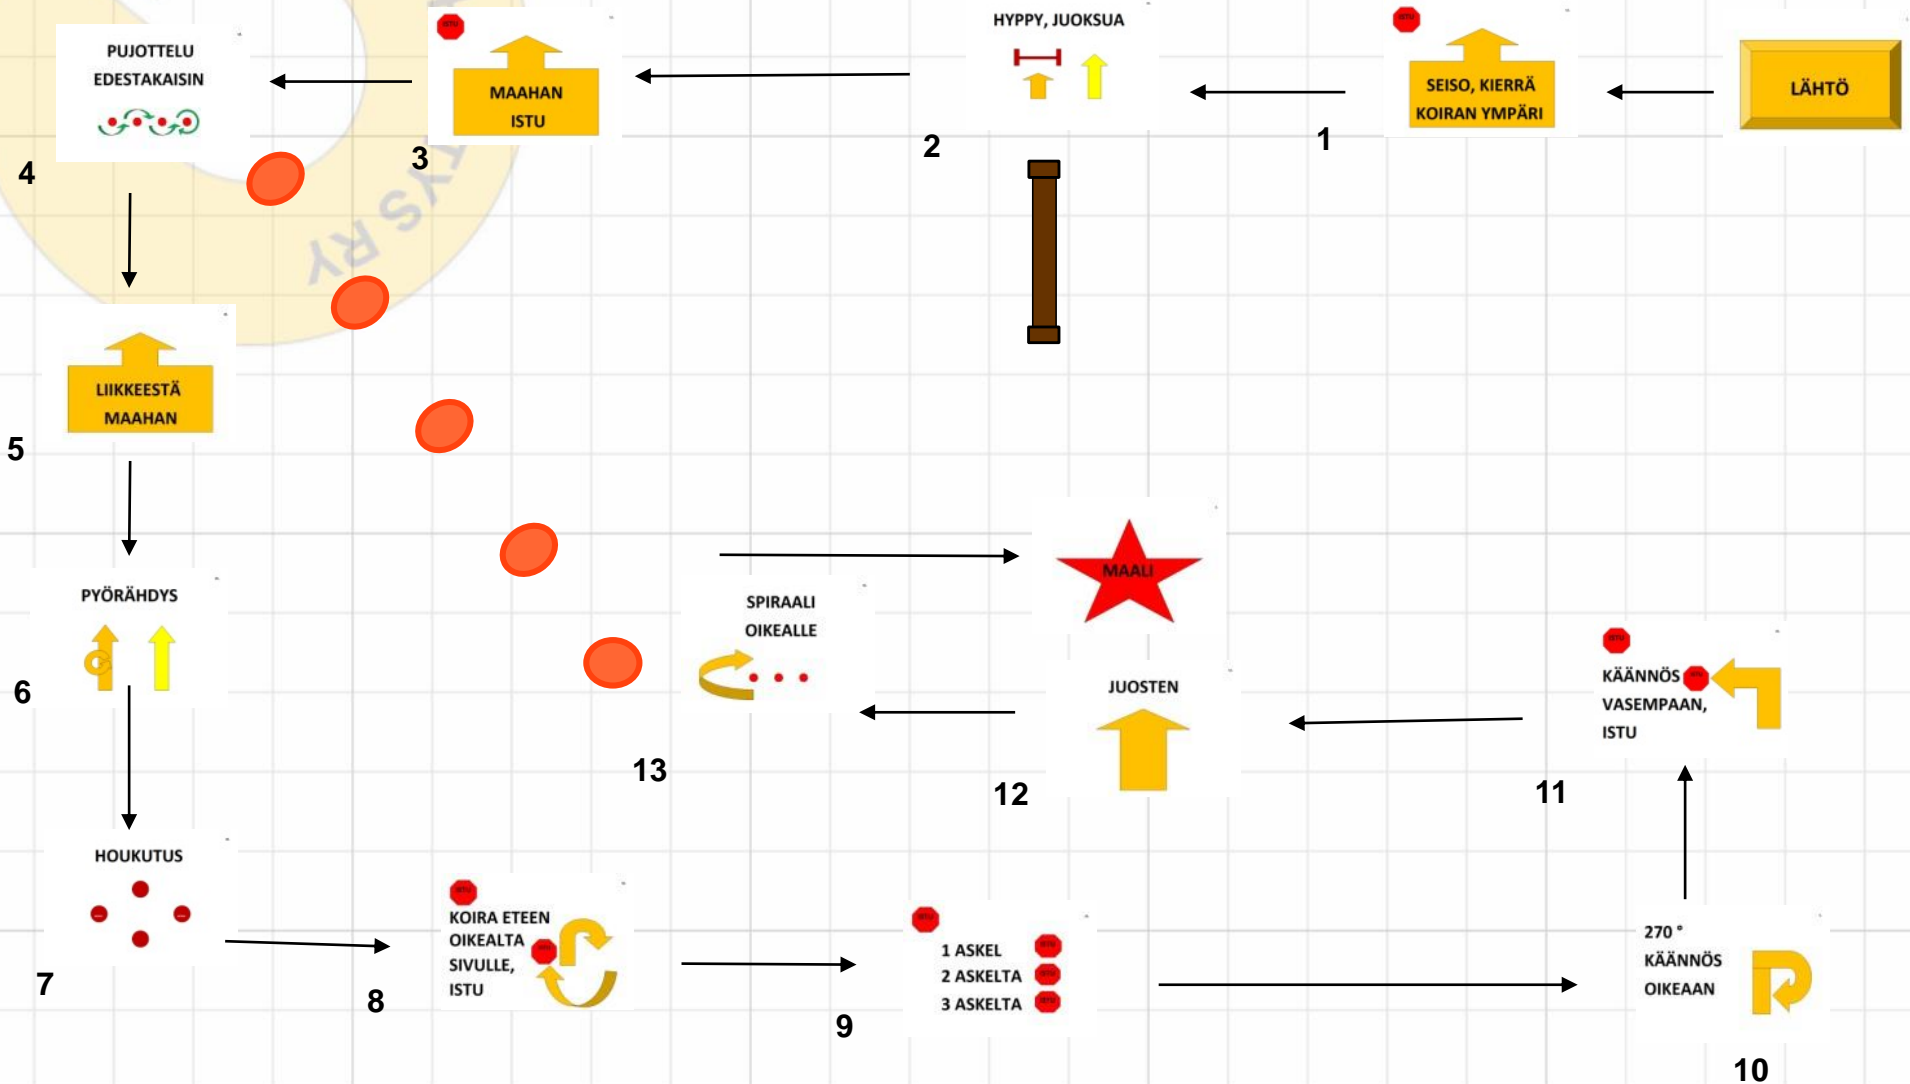

Hyvinkää mestariluokka 13.11.2016

Hannele Pirttimaa kr: koira seisoo vasemmalla sivulla 3 min

Kyltit: 1, 89, 90, 62, 82, 74, 53, 95, 6, 68, 86, 67, 87,
40, 54, 83, 93, 17, 69, 2, 60

Hyvinkää voittajaluokka 13.11.2016

Hannele Pirrtimaa kr: koira istuu vasemmalla sivulla 2 min

Kyltit: 1, 67, 50, 62, 66, 74, 30, 28, 3, 41, 3, 24, 68,
40, 54, 65, 4, 17, 2, 60

Hyvinkää avoin luokka 13.11.2016

tuomari: Hannele Pirttimaa

Kyltit: 1, 53, 41, 53, 18, 30, 40, 50, 24, 5, 43, 13, 16,
2

Hyvinkää alokasluokka 13.11.2016

tuomari: Hannele Pirttimaa

Kyltit: 1, 24, 30, 4, 28, 10, 19, 21, 5, 4, 20, 16, 13, 2