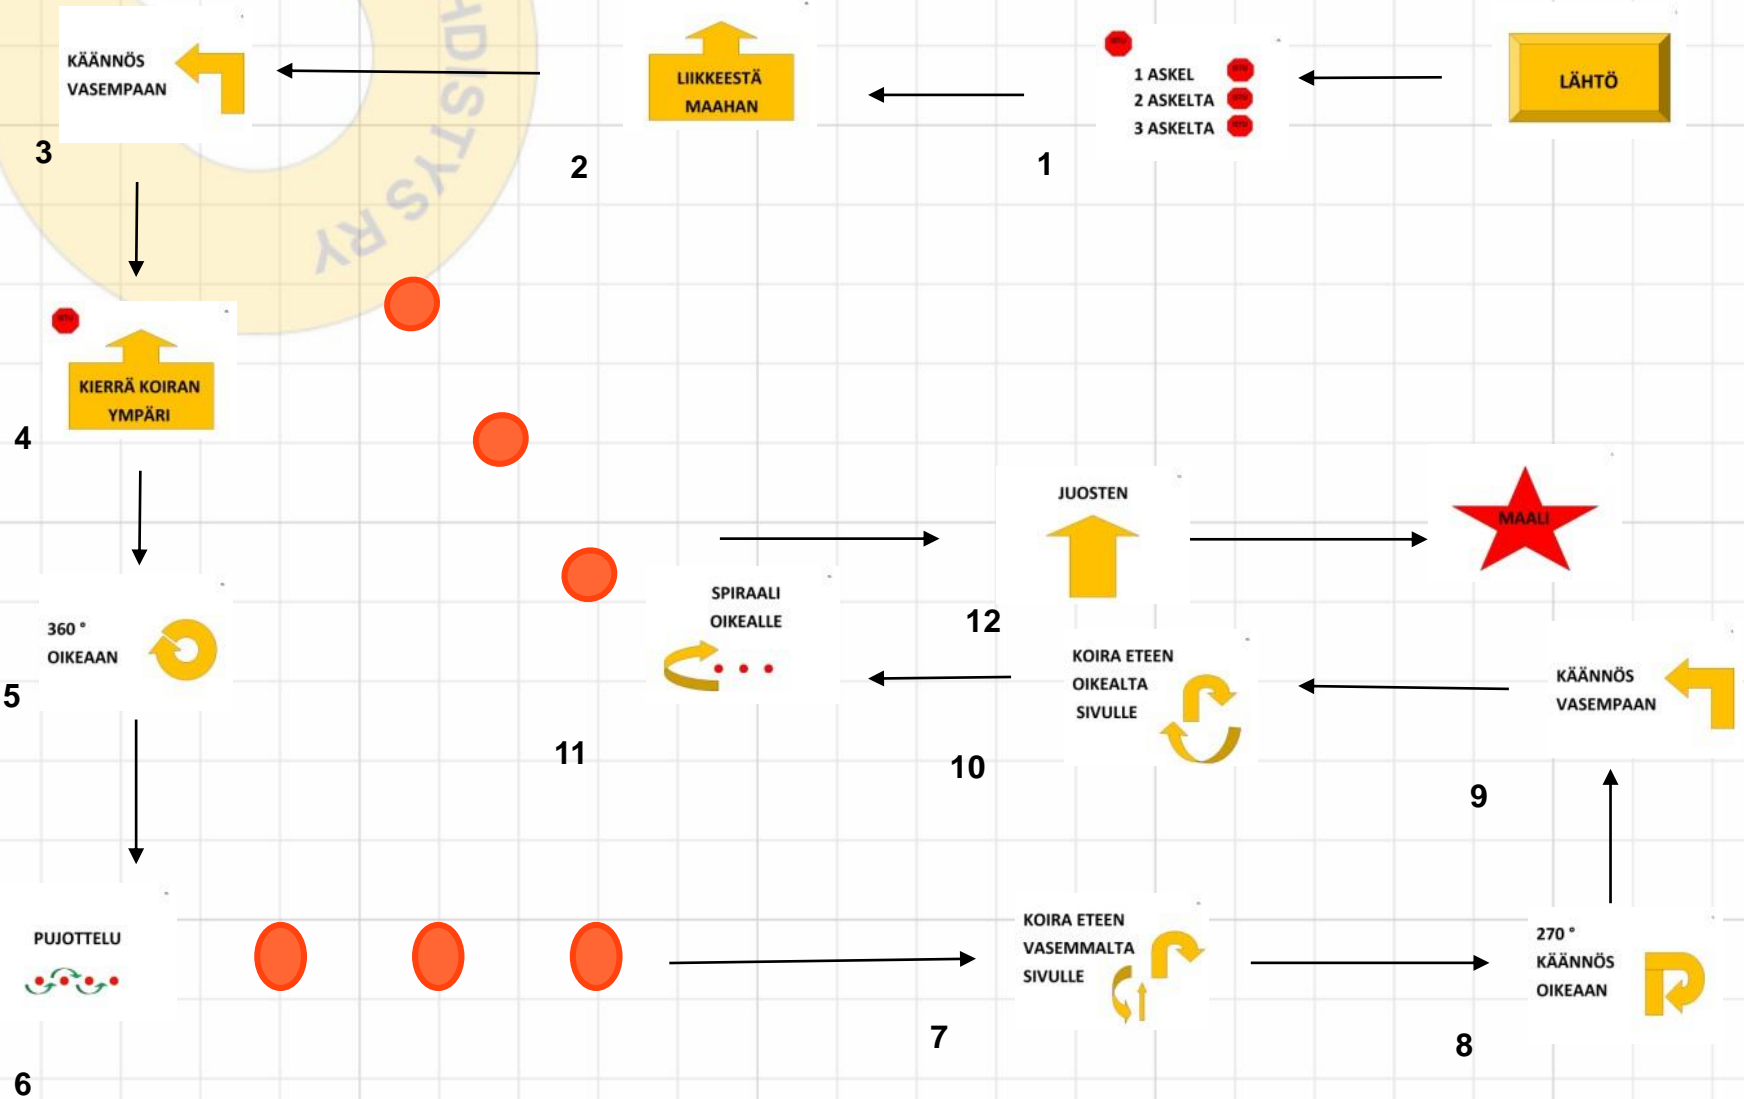

Hyvinkää alokasluokka 13.11.2016

tuomari: Hannele Pirttimaa

Kyltit: 1, 24, 30, 4, 28, 10, 19, 21, 5, 4, 20, 16, 13, 2