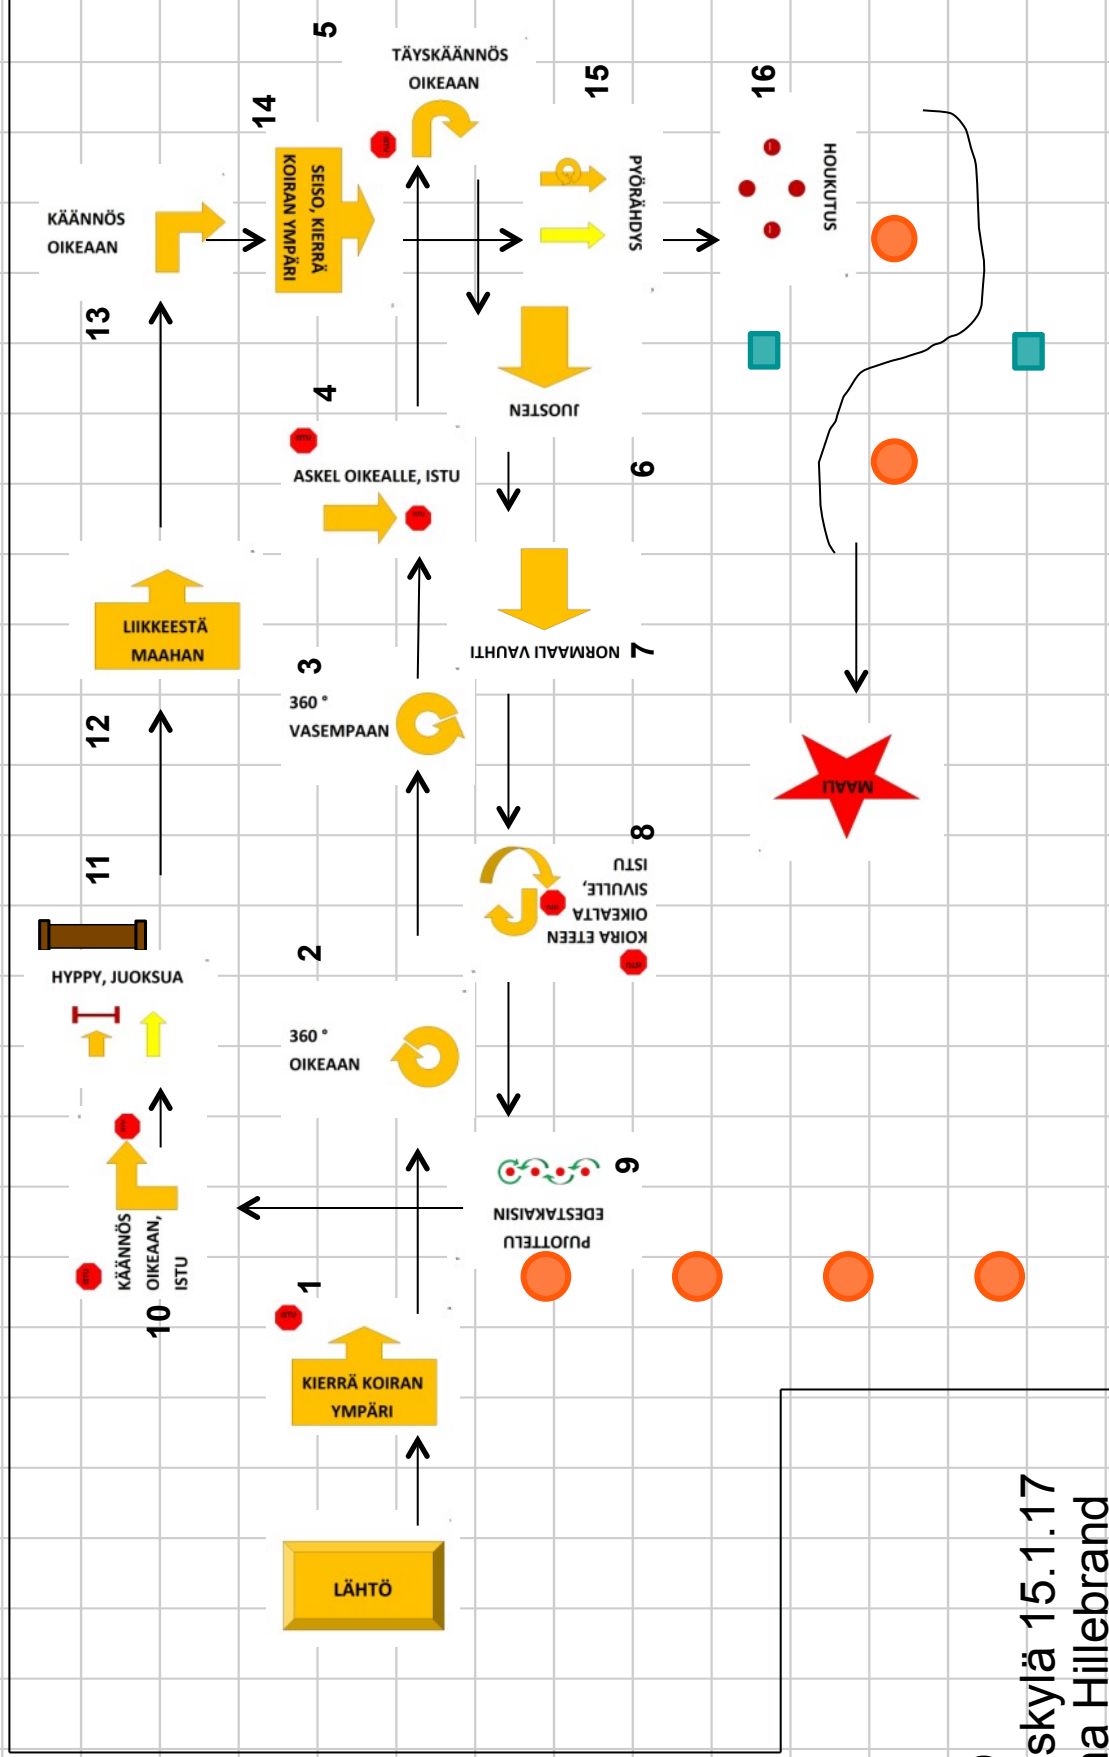

ALO
 Jyväskylä 15.1.17
 Minna Hillebrand

AVO
 Jyväskylä 15.1.17
 Minna Hillebrand

VOI
 Jyväskylä 15.1.17
 Minna Hillebrand

KR: vasemmalla maassa 2 min

MES
 Jyväskylä 15.1.17
 Minna Hillebrand

KR: vasemmalla maassa 3 min