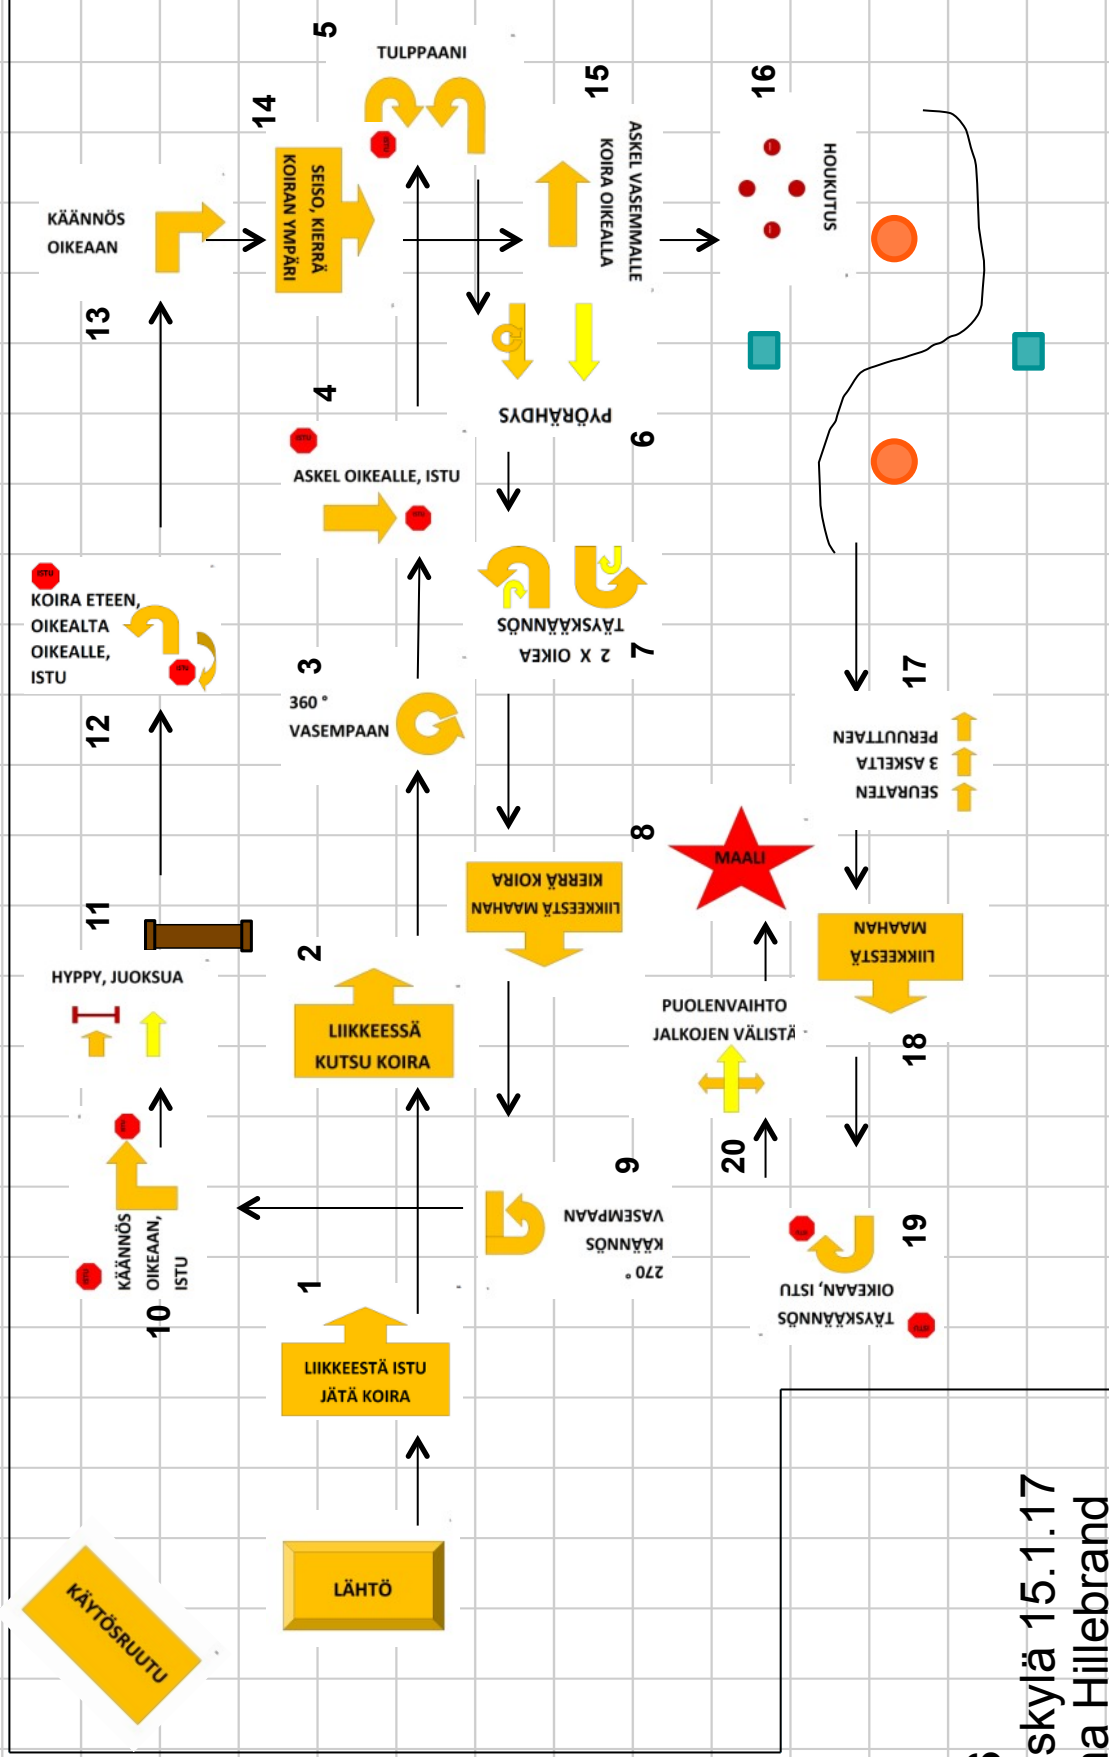

ALO
 Jyväskylä 15.1.17
 Minna Hillebrand

AVO
 Jyväskylä 15.1.17
 Minna Hillebrand

VOI
 Jyväskylä 15.1.17
 Minna Hillebrand

KR: vasemmalla maassa 2 min

MES
 Jyväskylä 15.1.17
 Minna Hillebrand

KR: vasemmalla maassa 3 min