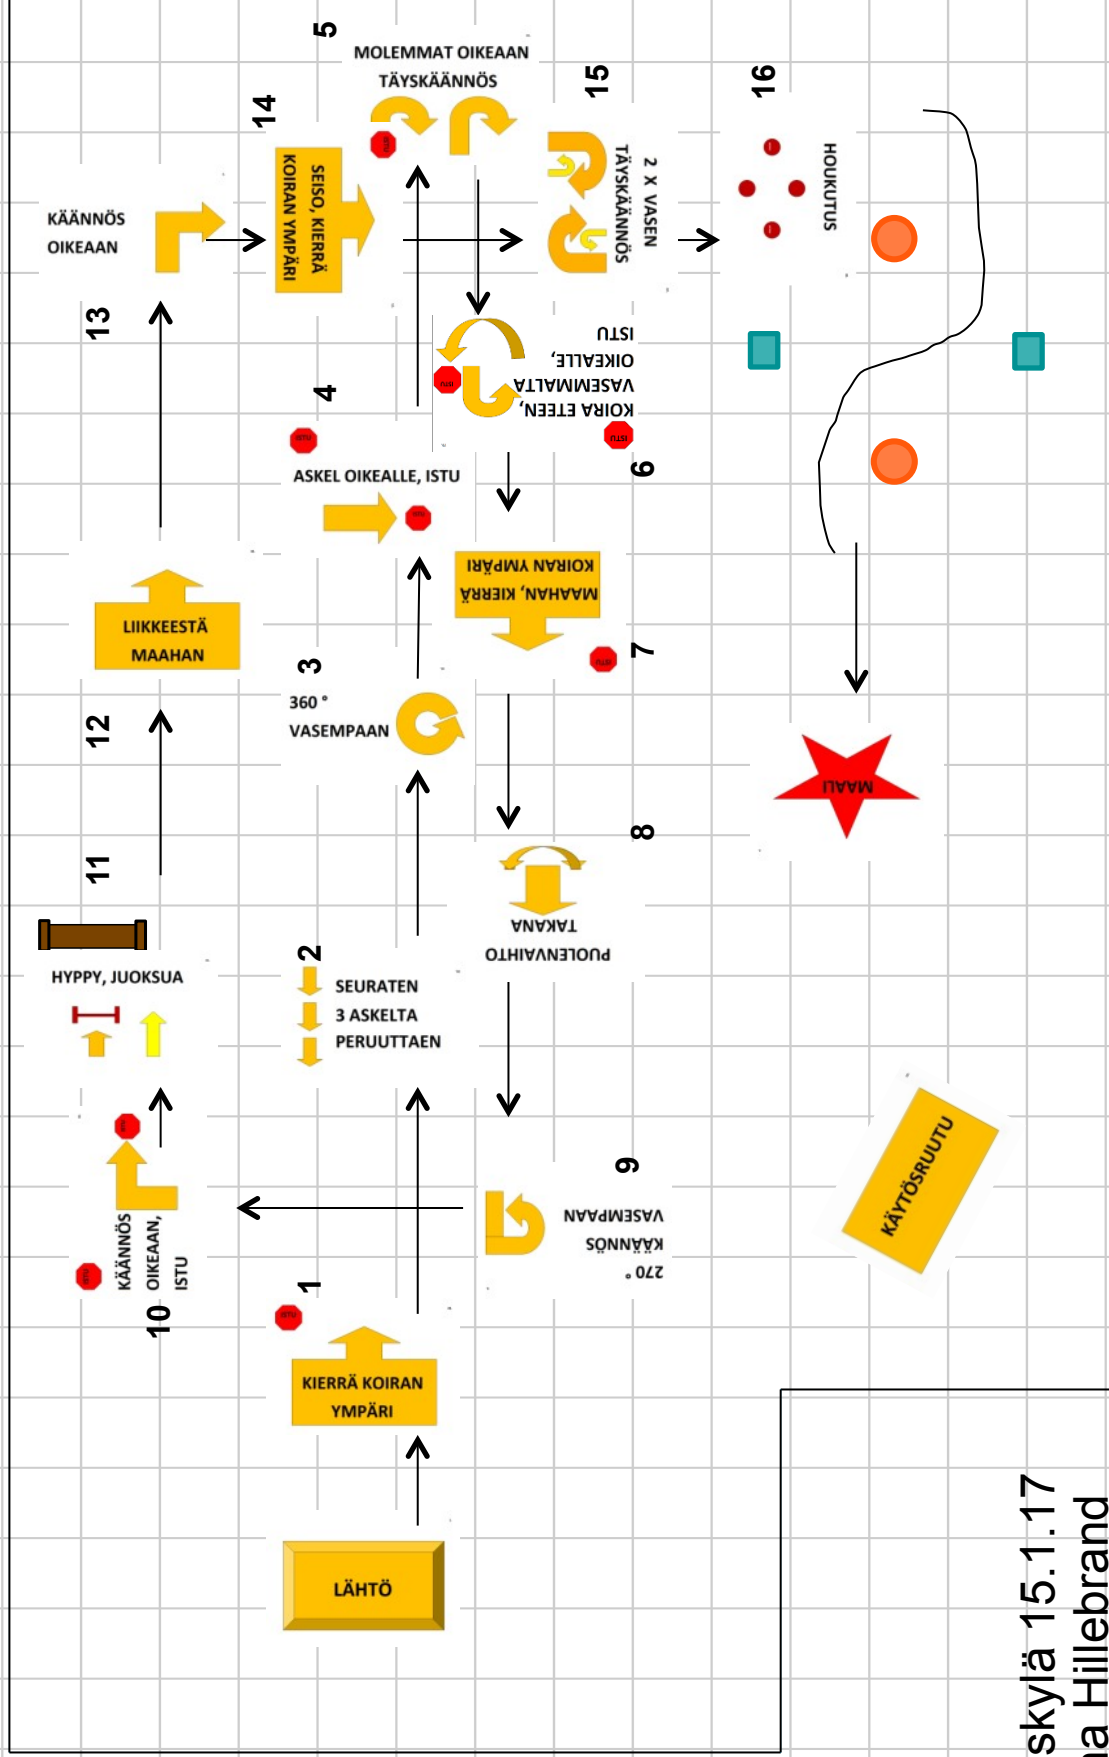

ALO
 Jyväskylä 15.1.17
 Minna Hillebrand

AVO
 Jyväskylä 15.1.17
 Minna Hillebrand

VOI
 Jyväskylä 15.1.17
 Minna Hillebrand

KR: vasemmalla maassa 2 min

MES
 Jyväskylä 15.1.17
 Minna Hillebrand

KR: vasemmalla maassa 3 min