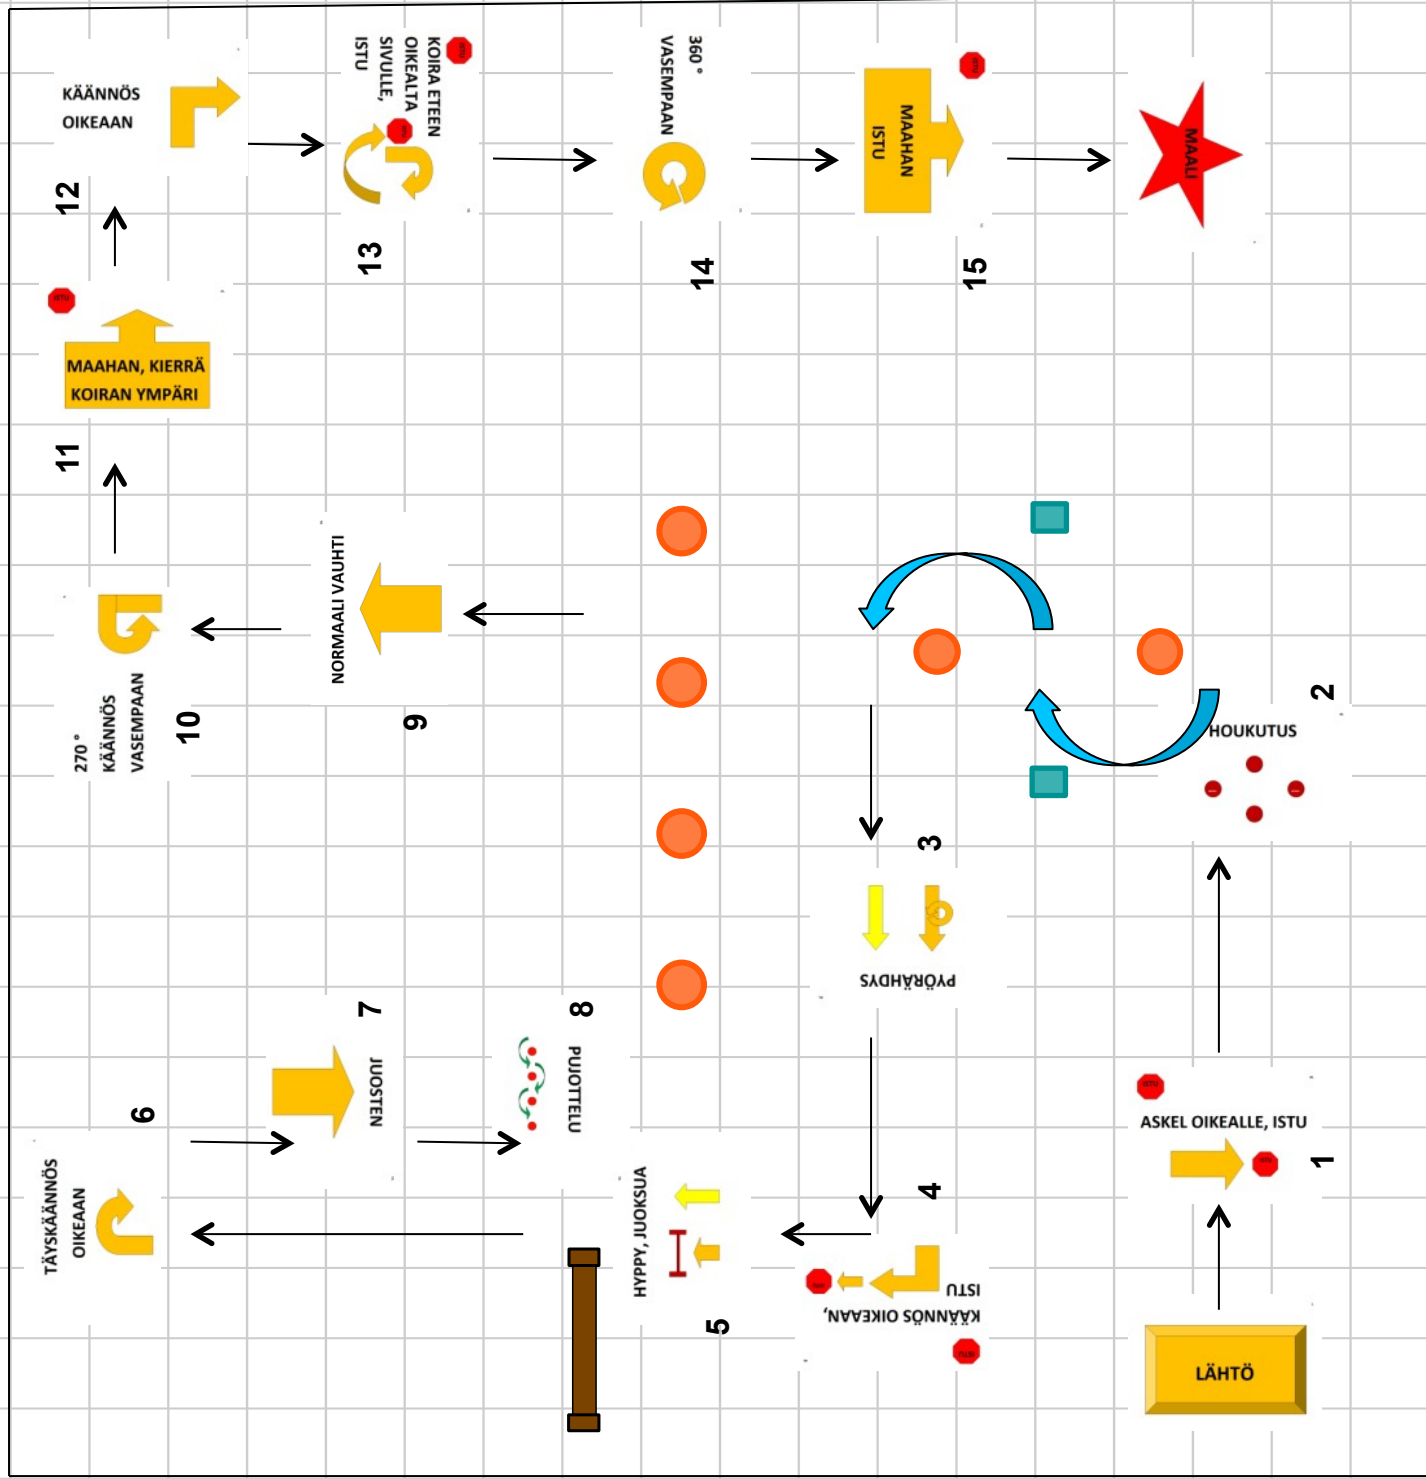

ALO lisämi 29.1.17 Minna Hillebrand

Kehä 21 x 18 m

AVO

lisämi 29.1.17
Minna Hillebrand

Kehä 21 x 18 m

VOI
lisämi 29.1.17
Minna Hillebrand

Kehä 21 x 18 m

Käytösruutu:
maassa edessä

MES

lisa-lmi 29.1.17
Minna Hillebrand

Kehä 21 x 18 m

Käytösruuu: seisoen edessä