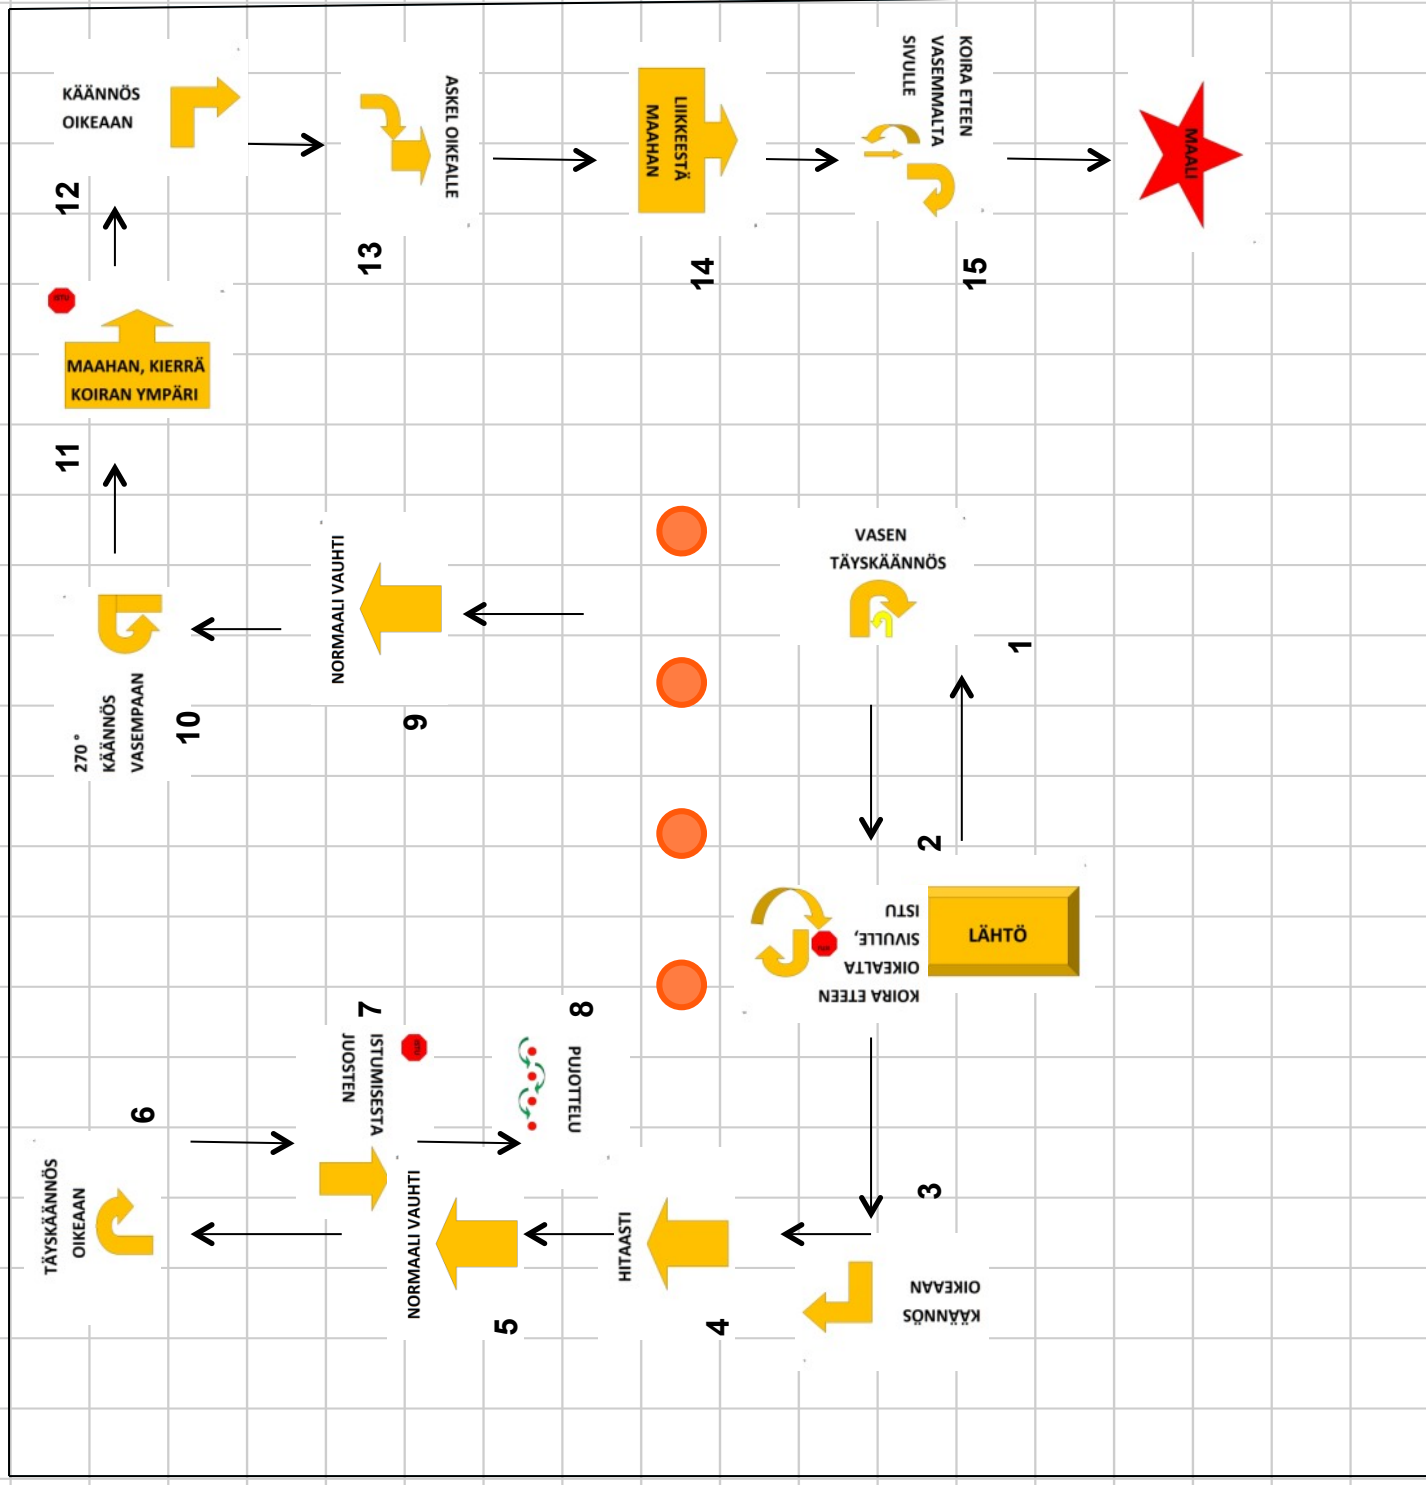

ALO lisämi 29.1.17 Minna Hillebrand

Kehä 21 x 18 m

AVO

lisämi 29.1.17
Minna Hillebrand

Kehä 21 x 18 m

VOI
lisämi 29.1.17
Minna Hillebrand

Kehä 21 x 18 m

Käytösruutu:
maassa edessä

MES

lisa-lmi 29.1.17
Minna Hillebrand

Kehä 21 x 18 m

Käytösruuu: seisoen edessä