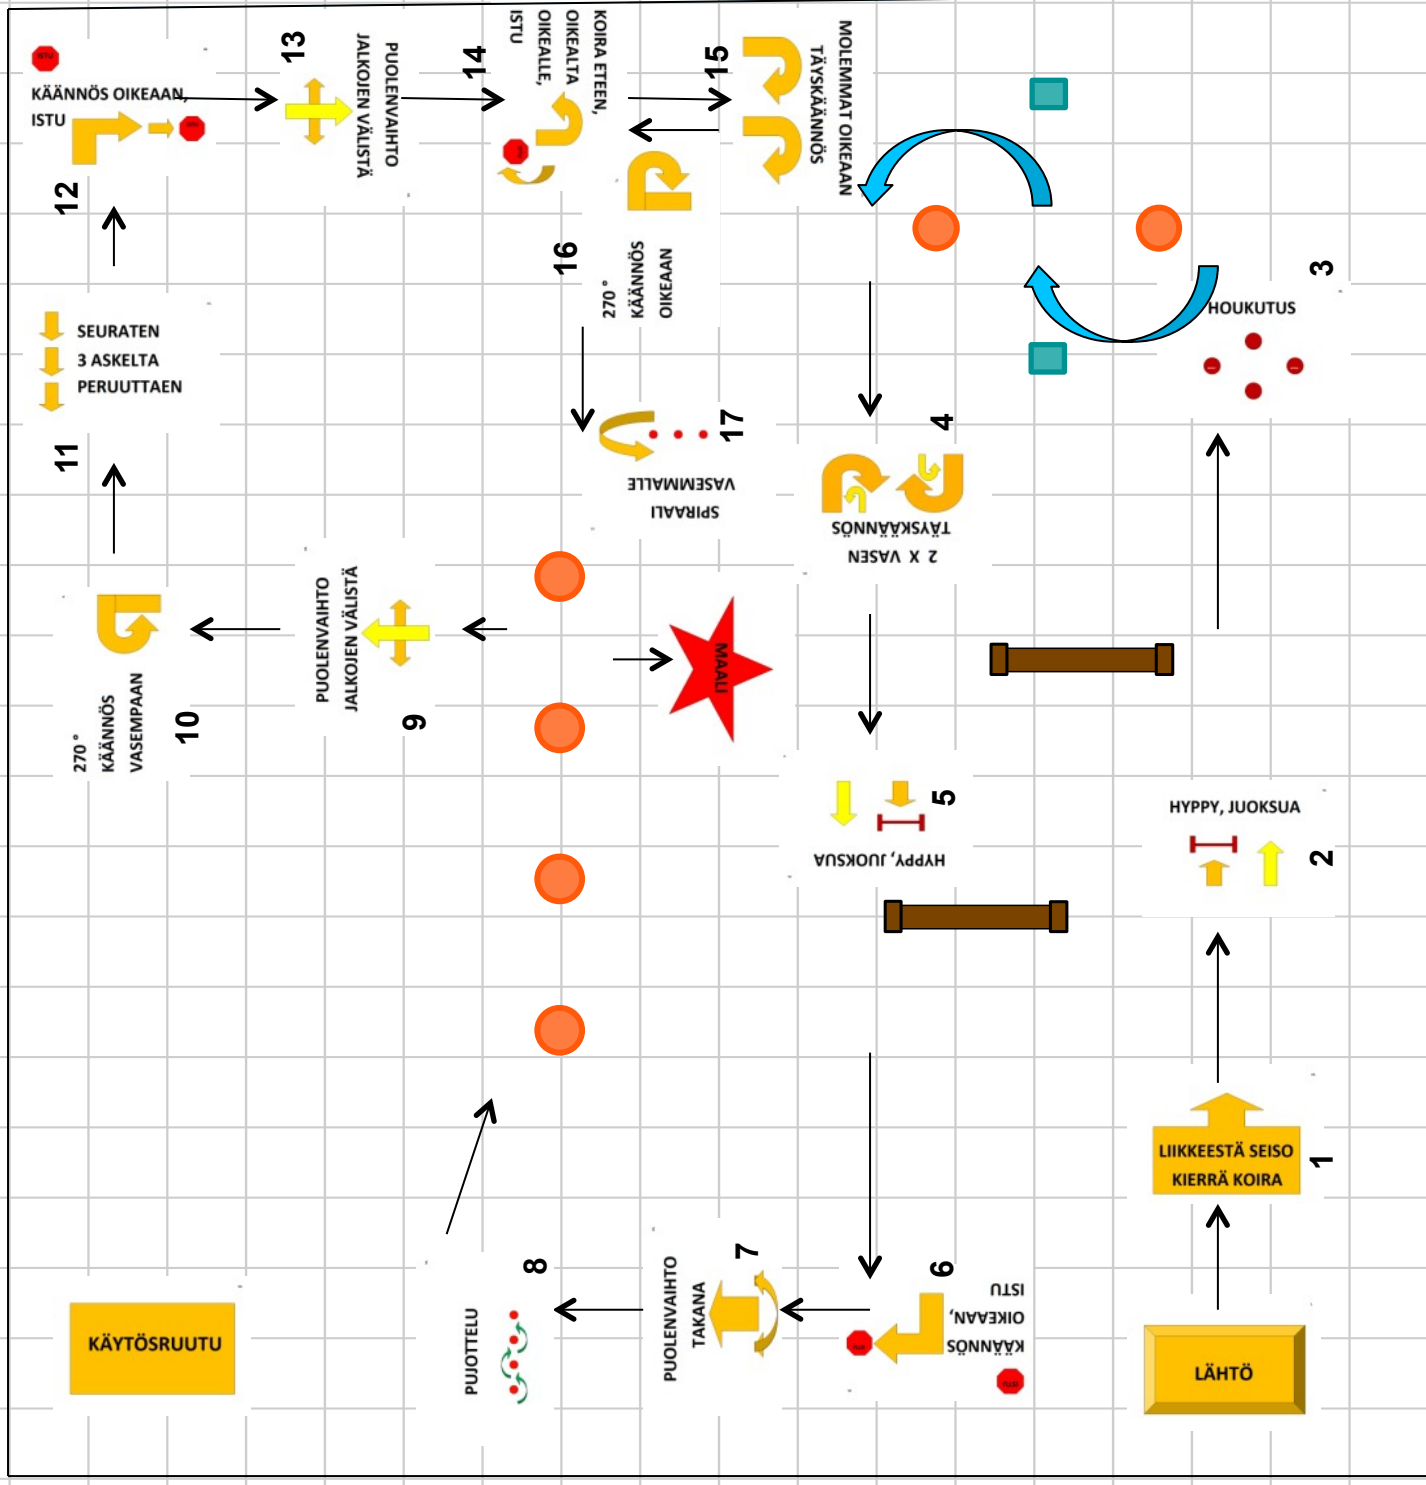

ALO lisämi 29.1.17 Minna Hillebrand

Kehä 21 x 18 m

AVO

lisämi 29.1.17
Minna Hillebrand

Kehä 21 x 18 m

VOI
lisämi 29.1.17
Minna Hillebrand

Kehä 21 x 18 m

Käytösruutu:
maassa edessä

MES

lisa-lmi 29.1.17
Minna Hillebrand

Kehä 21 x 18 m

Käytösruuu: seisoen edessä