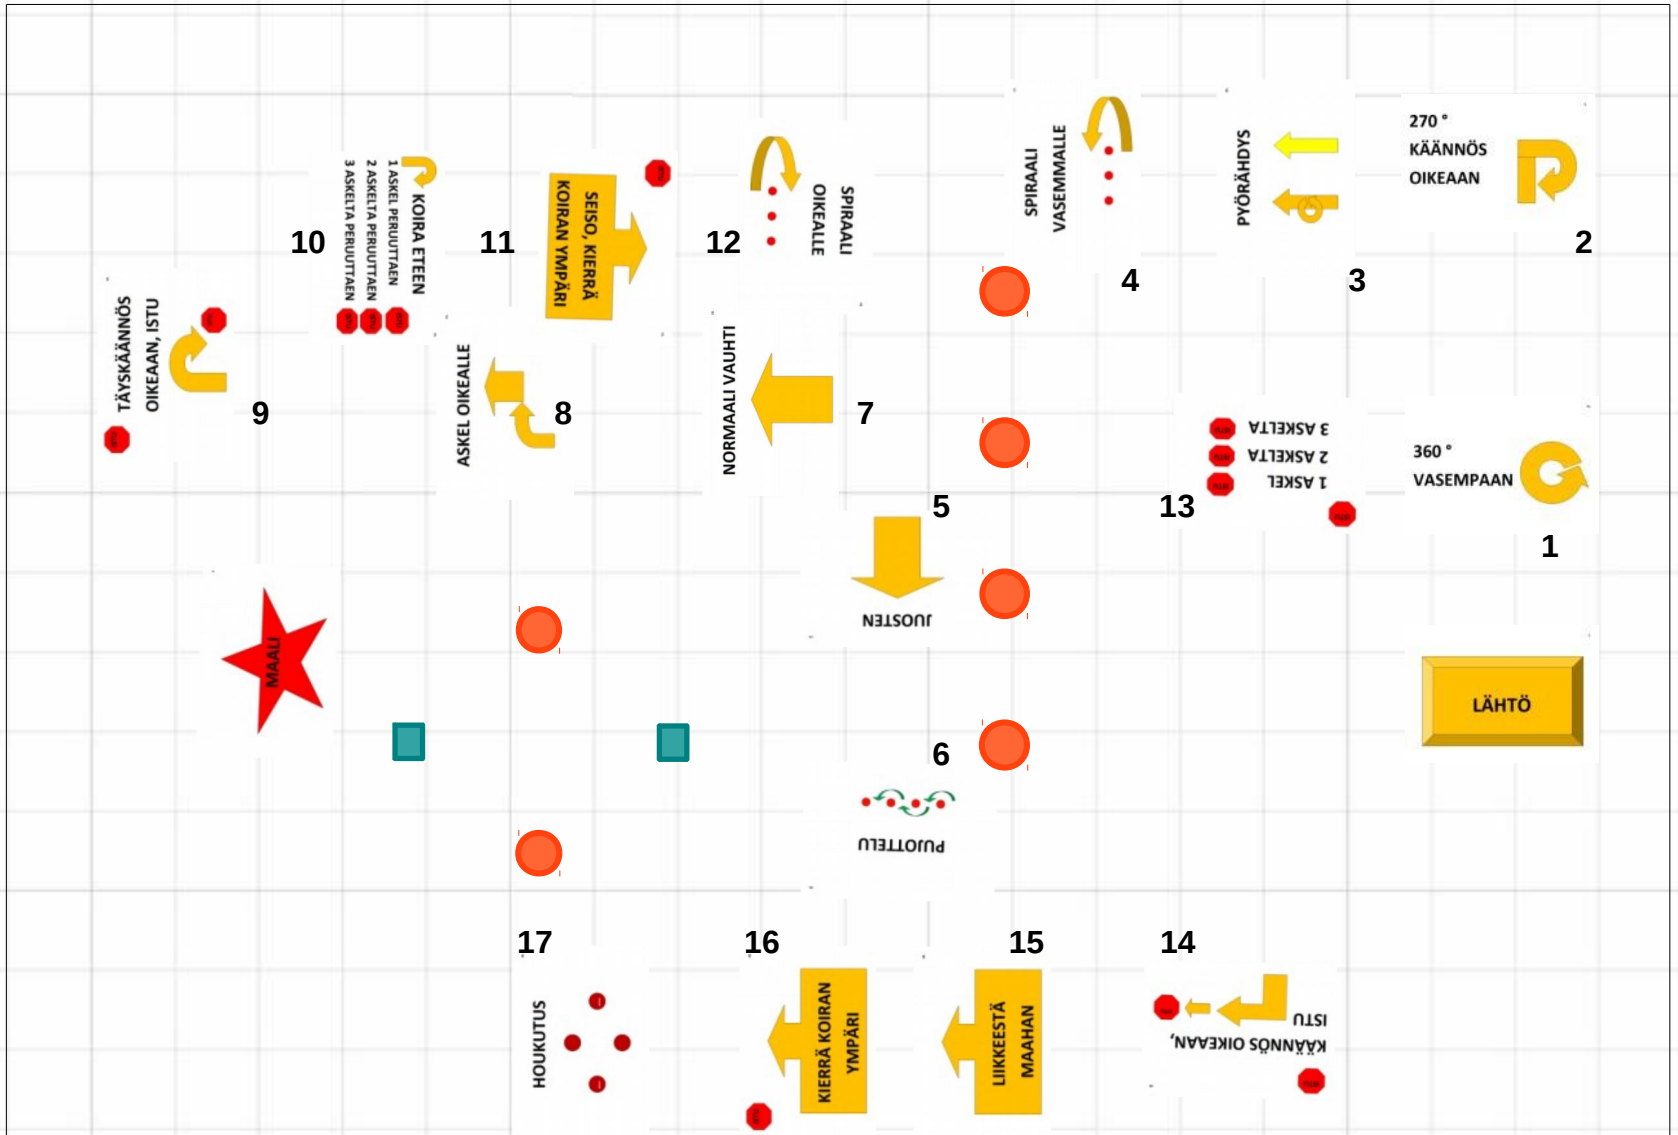

Mikkeli 25.3.2017 ALO
Minna Hillebrand

Kehä
14 x 20 m

ALO 14

pys 5

Mikkeli 25.3.2017 AVO
 Minna Hillebrand

Kehä
 14 x 20 m

ALO 12
 AVO 5

pys 7

Mikkeli 25.3.2017 VOI
Minna Hillebrand

KR
Maassa
vasemmalla

Kehä
14 x 20 m

ALO 9
AVO 3
VOI 8
pys 8

KÄYTÖSRUUTU

Mikkeli 25.3.2017 MES
Minna Hillebrand