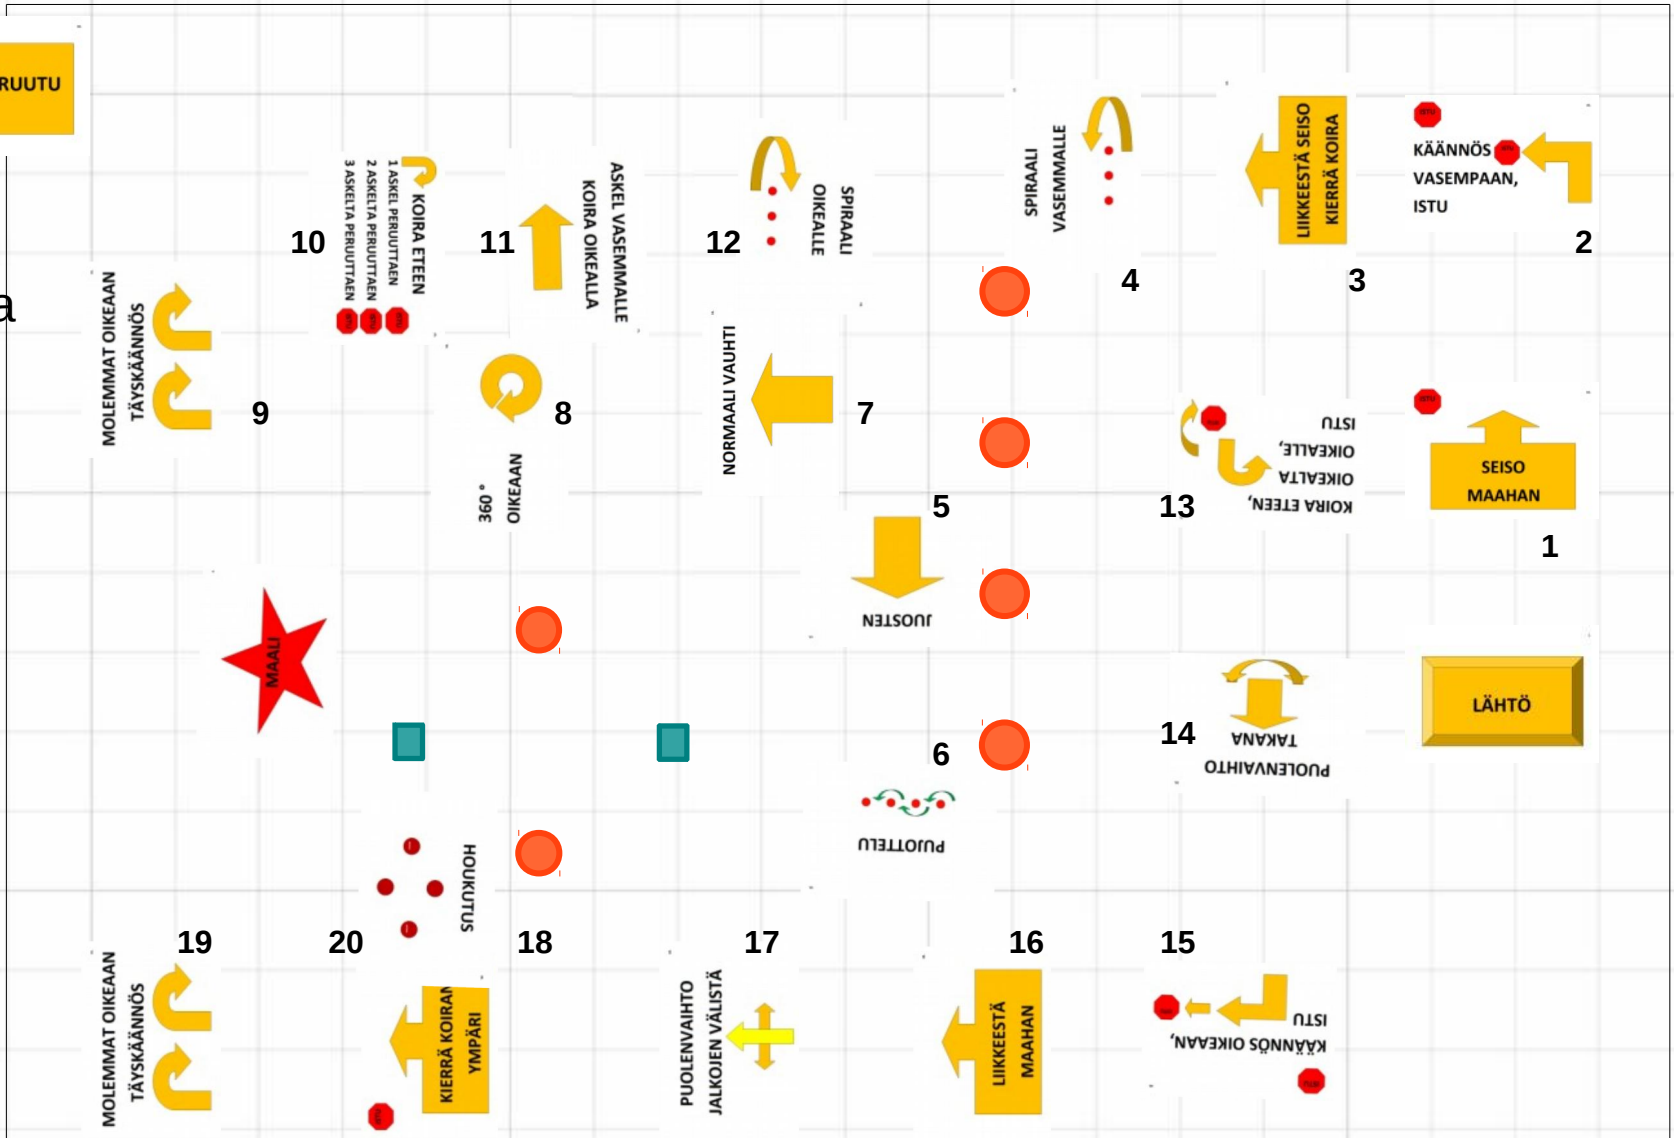

Mikkeli 25.3.2017 ALO
Minna Hillebrand

Kehä
14 x 20 m

ALO 14

pys 5

Mikkeli 25.3.2017 AVO
 Minna Hillebrand

Kehä
 14 x 20 m

ALO 12
 AVO 5

pys 7

Mikkeli 25.3.2017 VOI
Minna Hillebrand

KR
Maassa
vasemmalla

Kehä
14 x 20 m

ALO 9
AVO 3
VOI 8
pys 8

KÄYTÖSRUUTU

Mikkeli 25.3.2017 MES
Minna Hillebrand