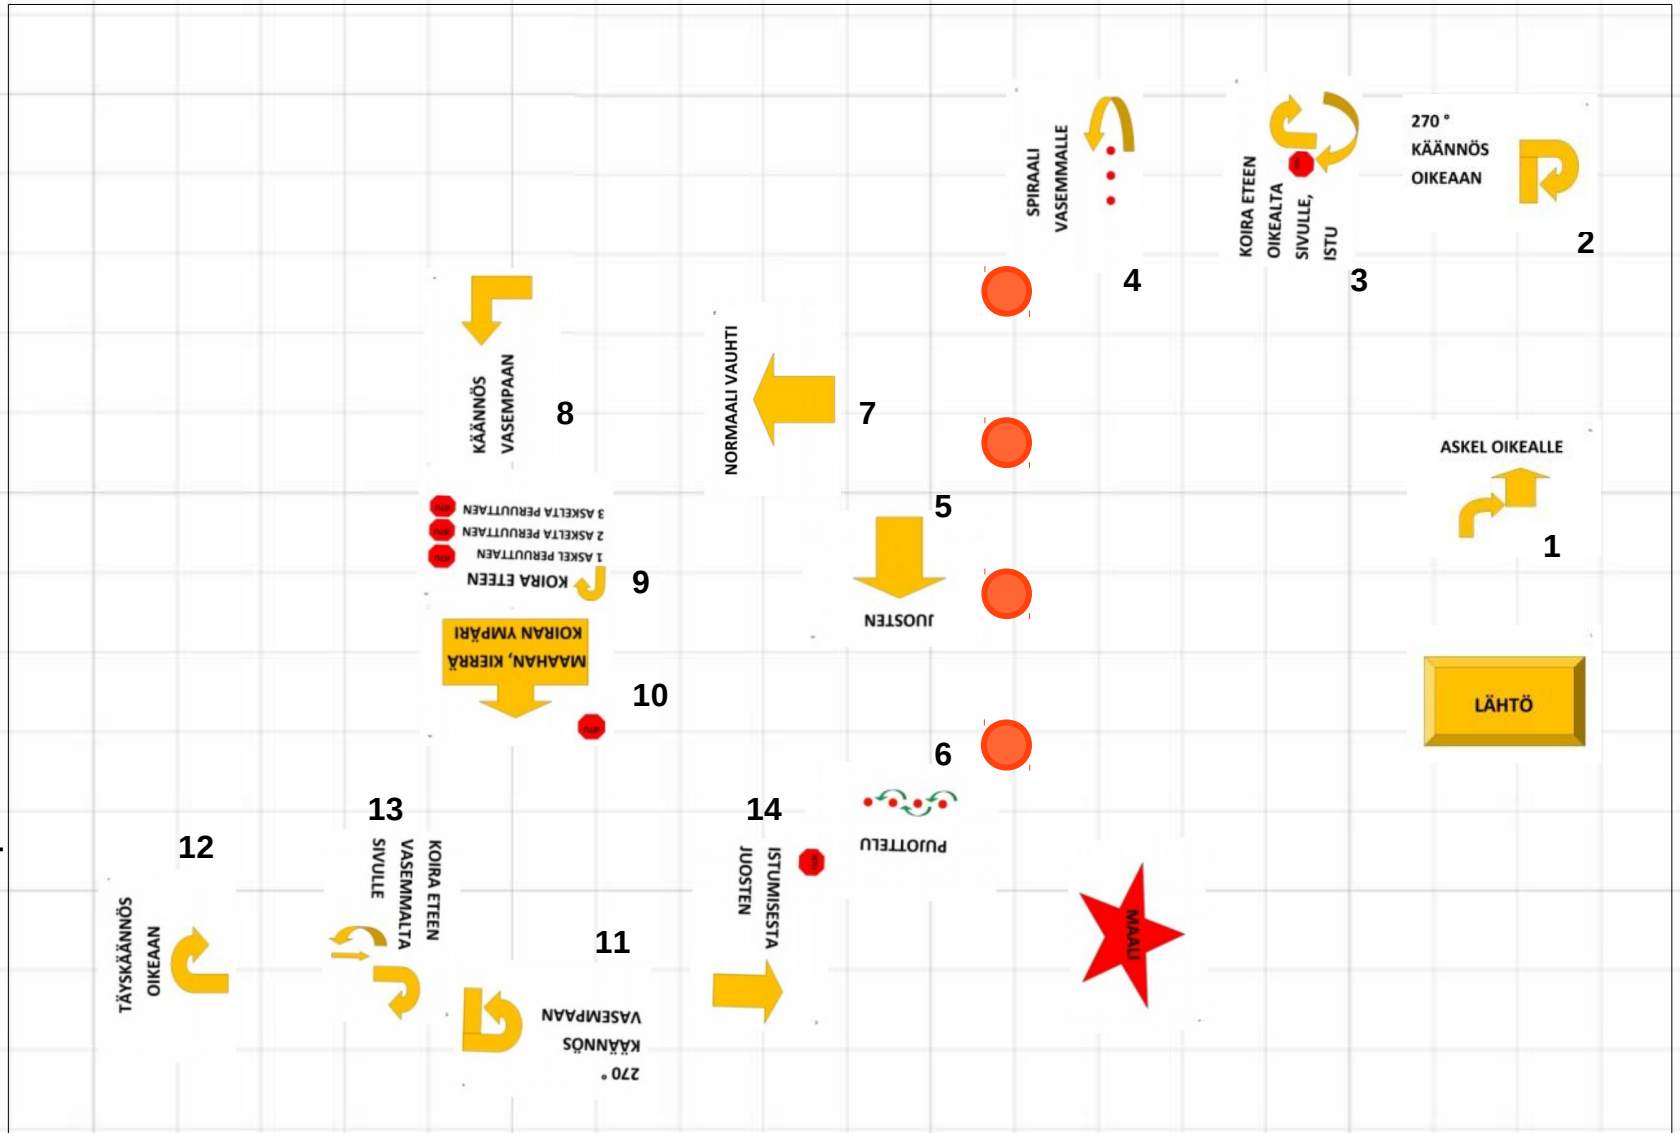

Mikkeli 25.3.2017 ALO
Minna Hillebrand

Kehä
14 x 20 m

ALO 14

pys 5

Mikkeli 25.3.2017 AVO
 Minna Hillebrand

Kehä
 14 x 20 m

ALO 12
 AVO 5

pys 7

Mikkeli 25.3.2017 VOI
Minna Hillebrand

KR
Maassa
vasemmalla

Kehä
14 x 20 m

ALO 9
AVO 3
VOI 8
pys 8

KÄYTÖSRUUTU

Mikkeli 25.3.2017 MES
Minna Hillebrand