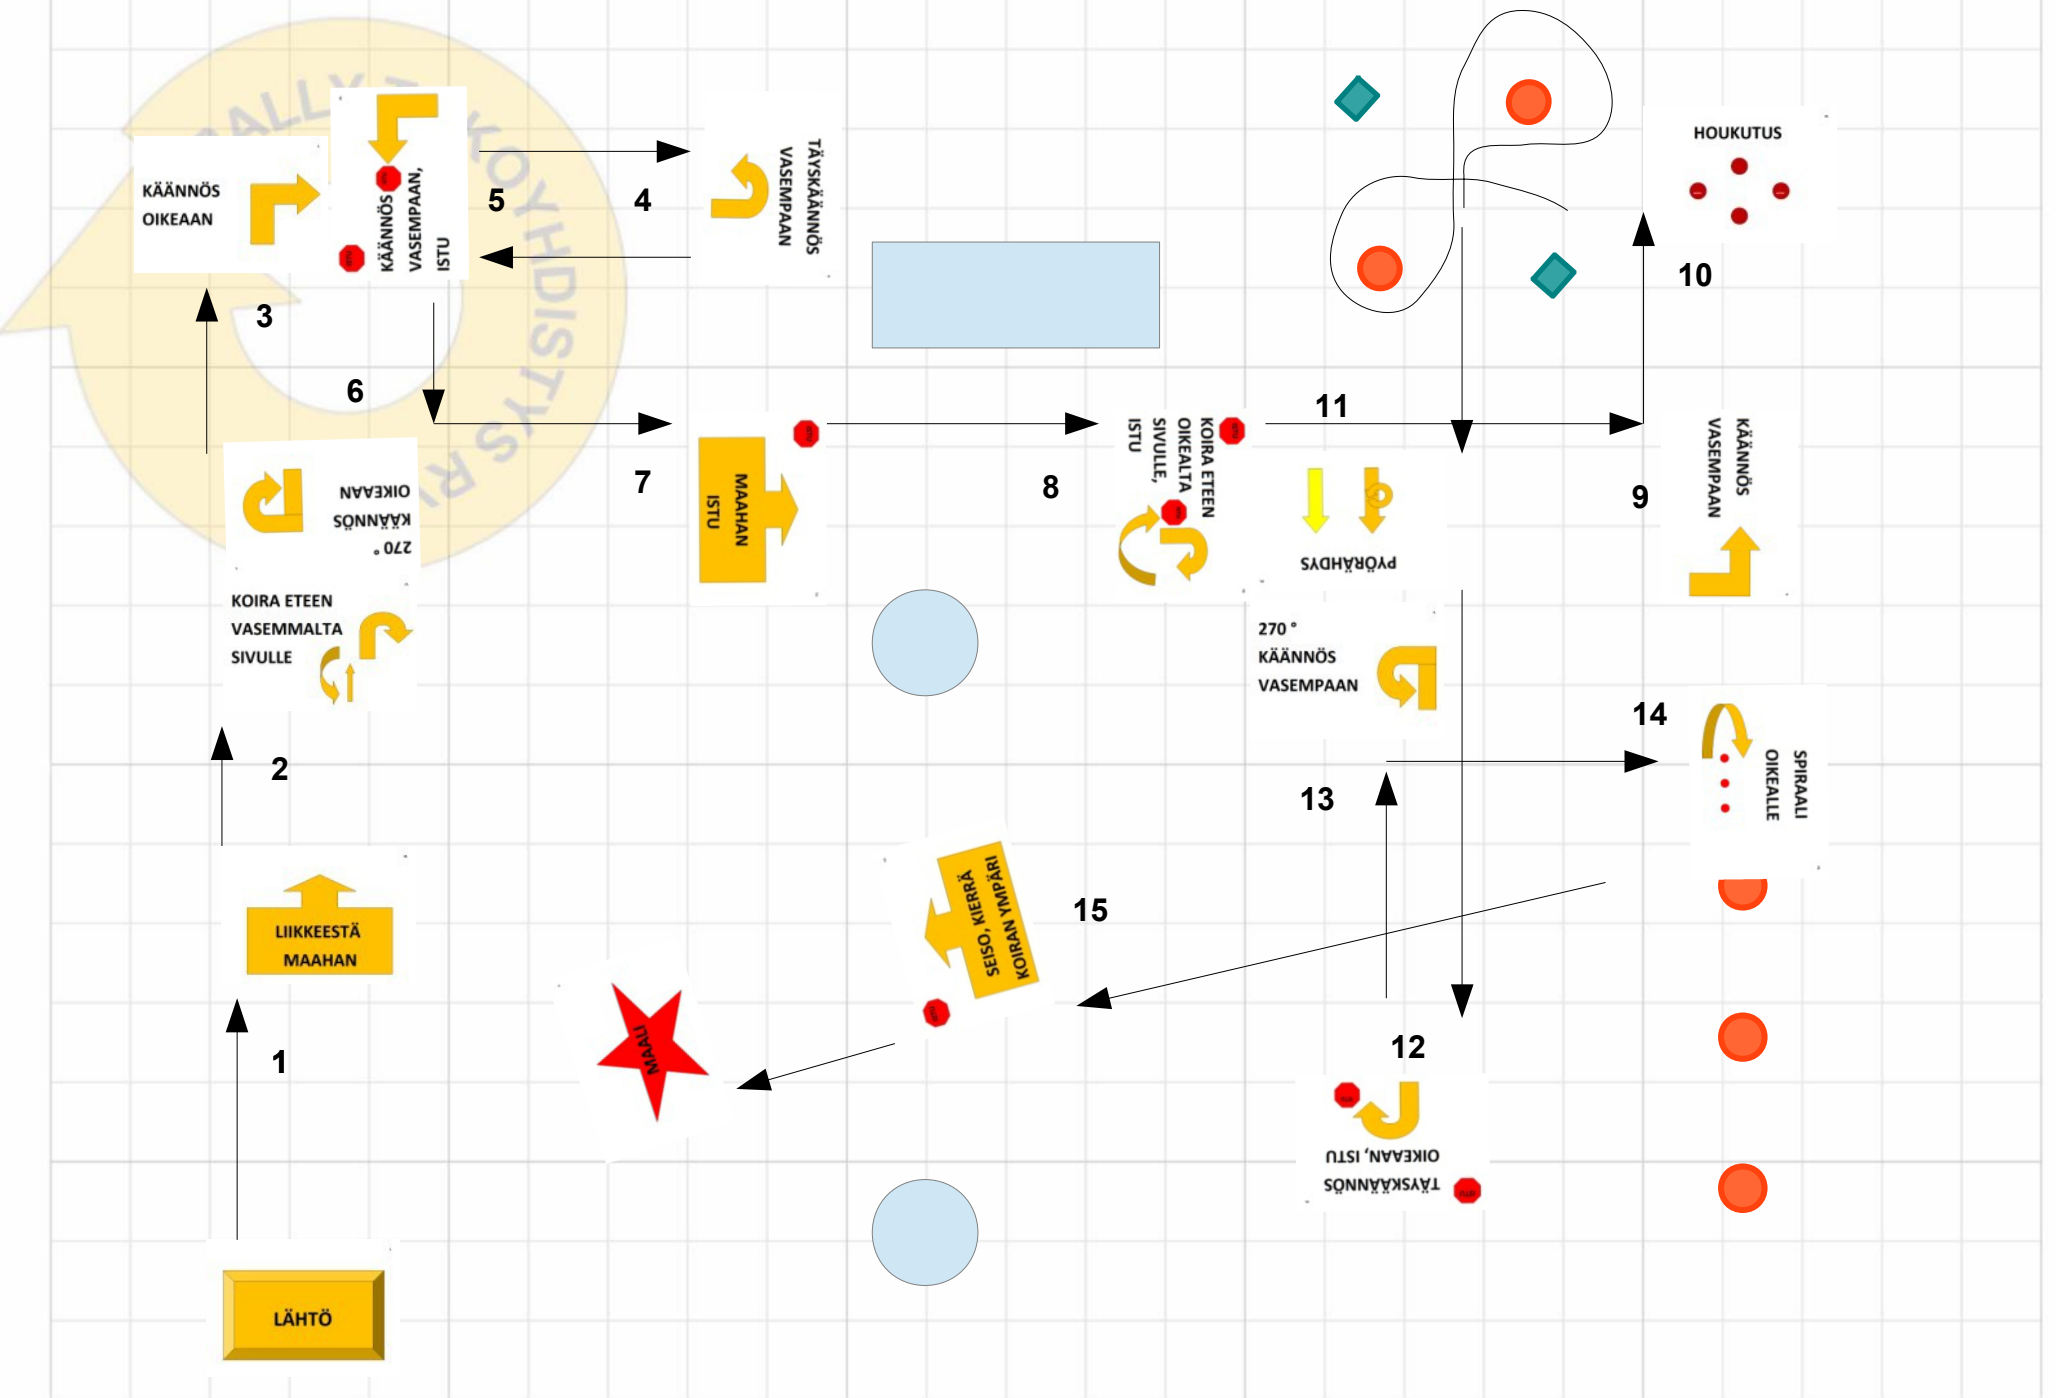

12

15

16

17

HOUKUTUS

10

9

12

Laukaa 9.4.2017 AVO Kirsi Petäjä
 Kyltit 30, 21, 3, 8, 43, 5, 52, 50, 4, 40, 54, 47, 6, 16, 53

LÄHTÖ

1

LIIKKEESTÄ
MAAHAN

2

KOIRA ETEEN
VASEMMALTA
SIVULLE

270°
KÄÄNNÖS
OIKEAAN

3