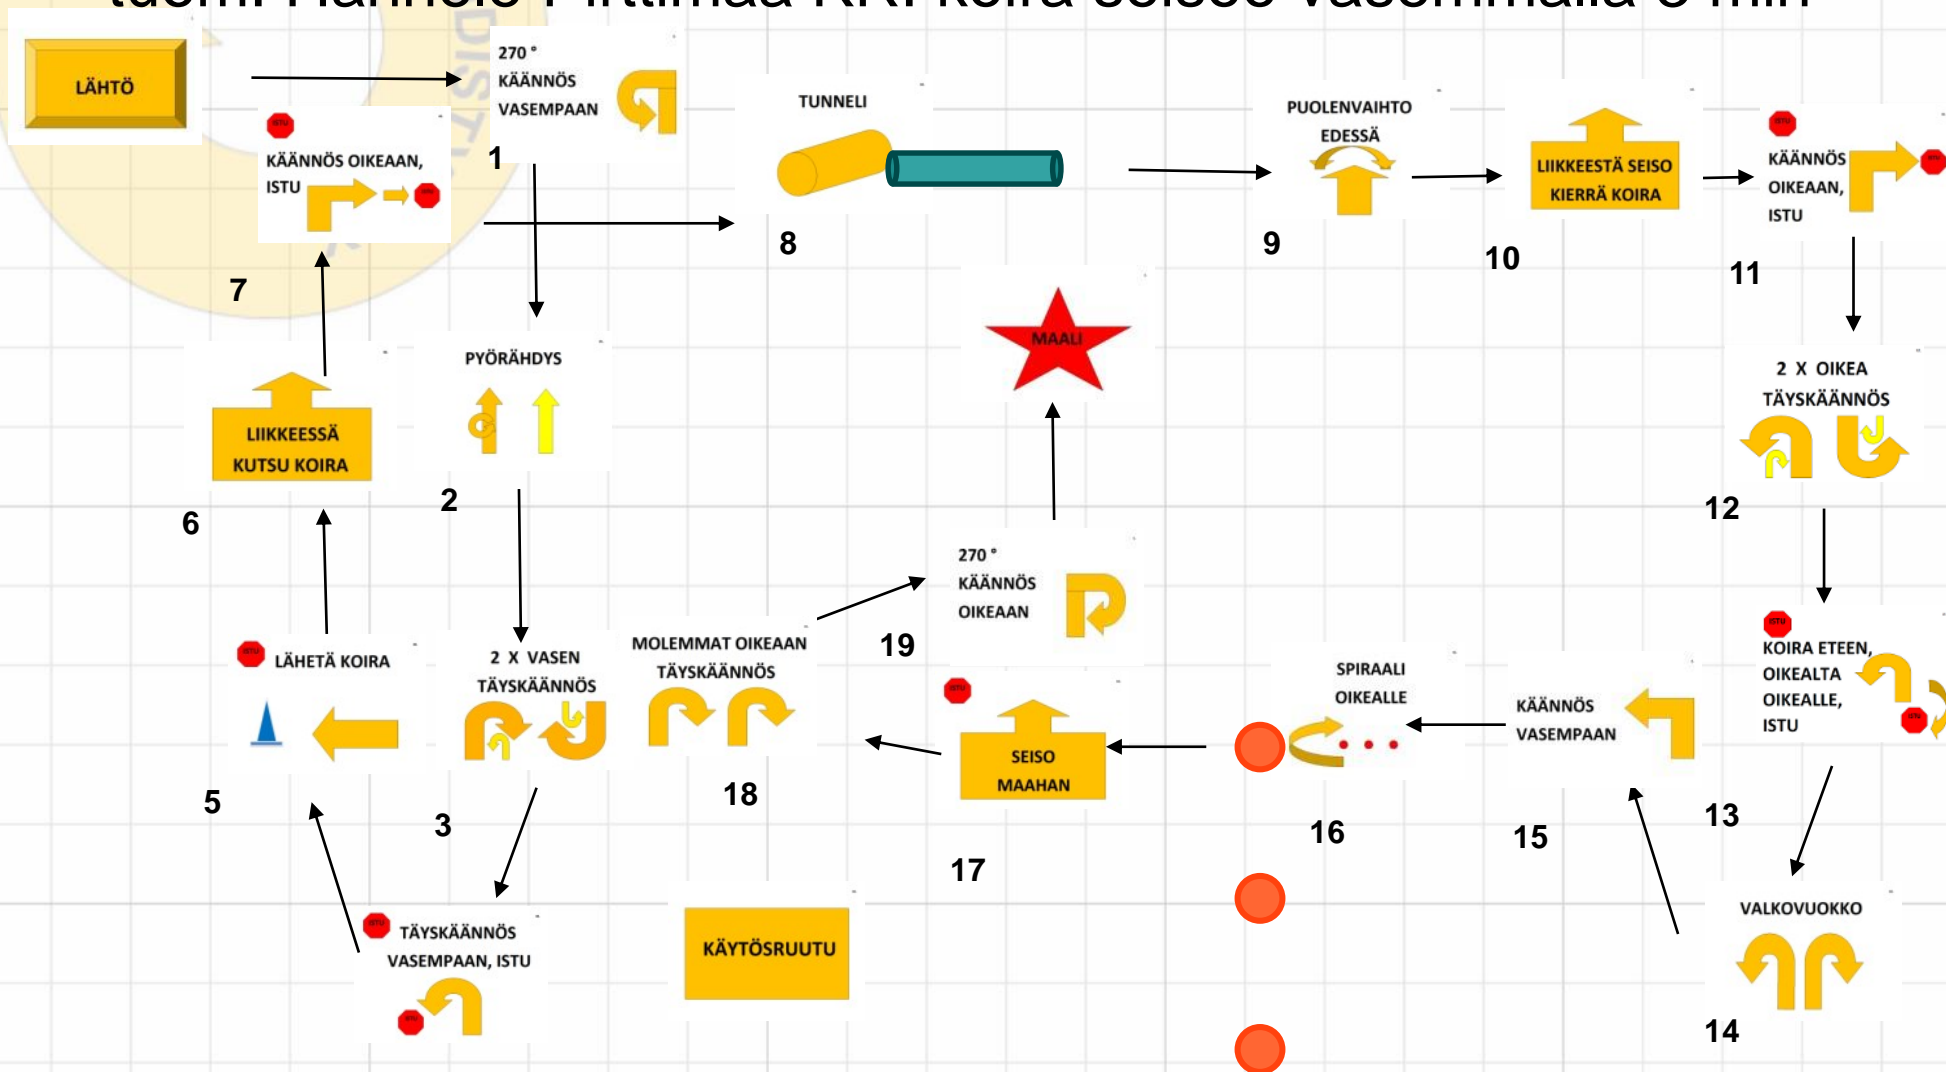

Jämsä mestariluokka 18.6.2017

tuom: Hannele Pirttimaa KR: koira seisoo vasemmalla 3 min

4
Kyltit: 1, 6, 54, 67, 48, 89, 90, 44, 84, 81,
64, 42, 92, 77, 82, 4, 16, 62, 65, 5, 2, 60

Jämsä voittajaluokka 18.6.2017

tuom: Hannele Pirrtimaa KR: koira istuu vasemmalla 2 min

Kyltit: 1, 6, 54, 50, 8, 67, 62, 44, 68, 41, 77, 69, 42, 61, 64, 65, 4, 16, 31, 3, 2, 60

Jämsä avoinluokka 18.6.2017

tuom: Hannele Pirttimaa

Kyltit: 6, 54, 50, 48, 44, 12, 14, 16, 42, 9,
30, 10, 4, 41, 43, 2