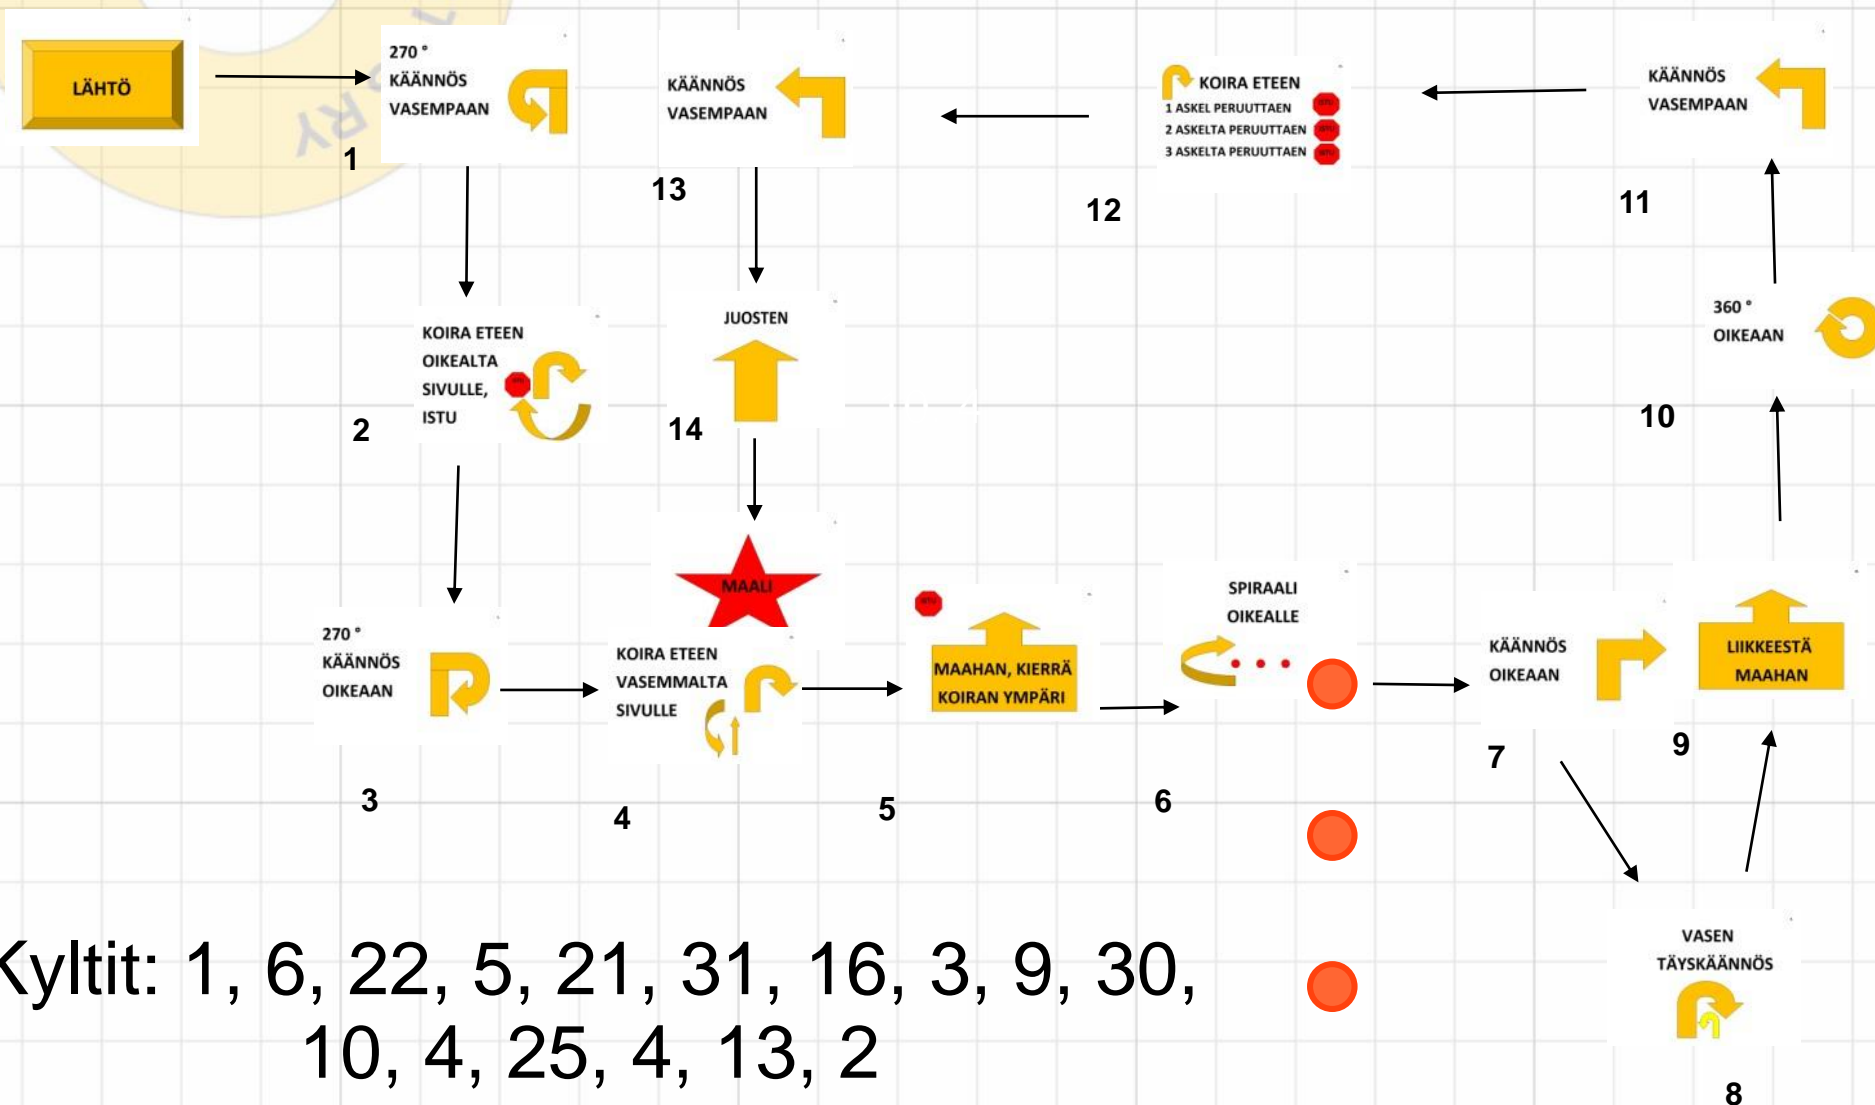

Jämsä alokasluokka 18.6.2017

tuom: Hannele Pirttimaa

Kyltit: 1, 6, 22, 5, 21, 31, 16, 3, 9, 30,
10, 4, 25, 4, 13, 2