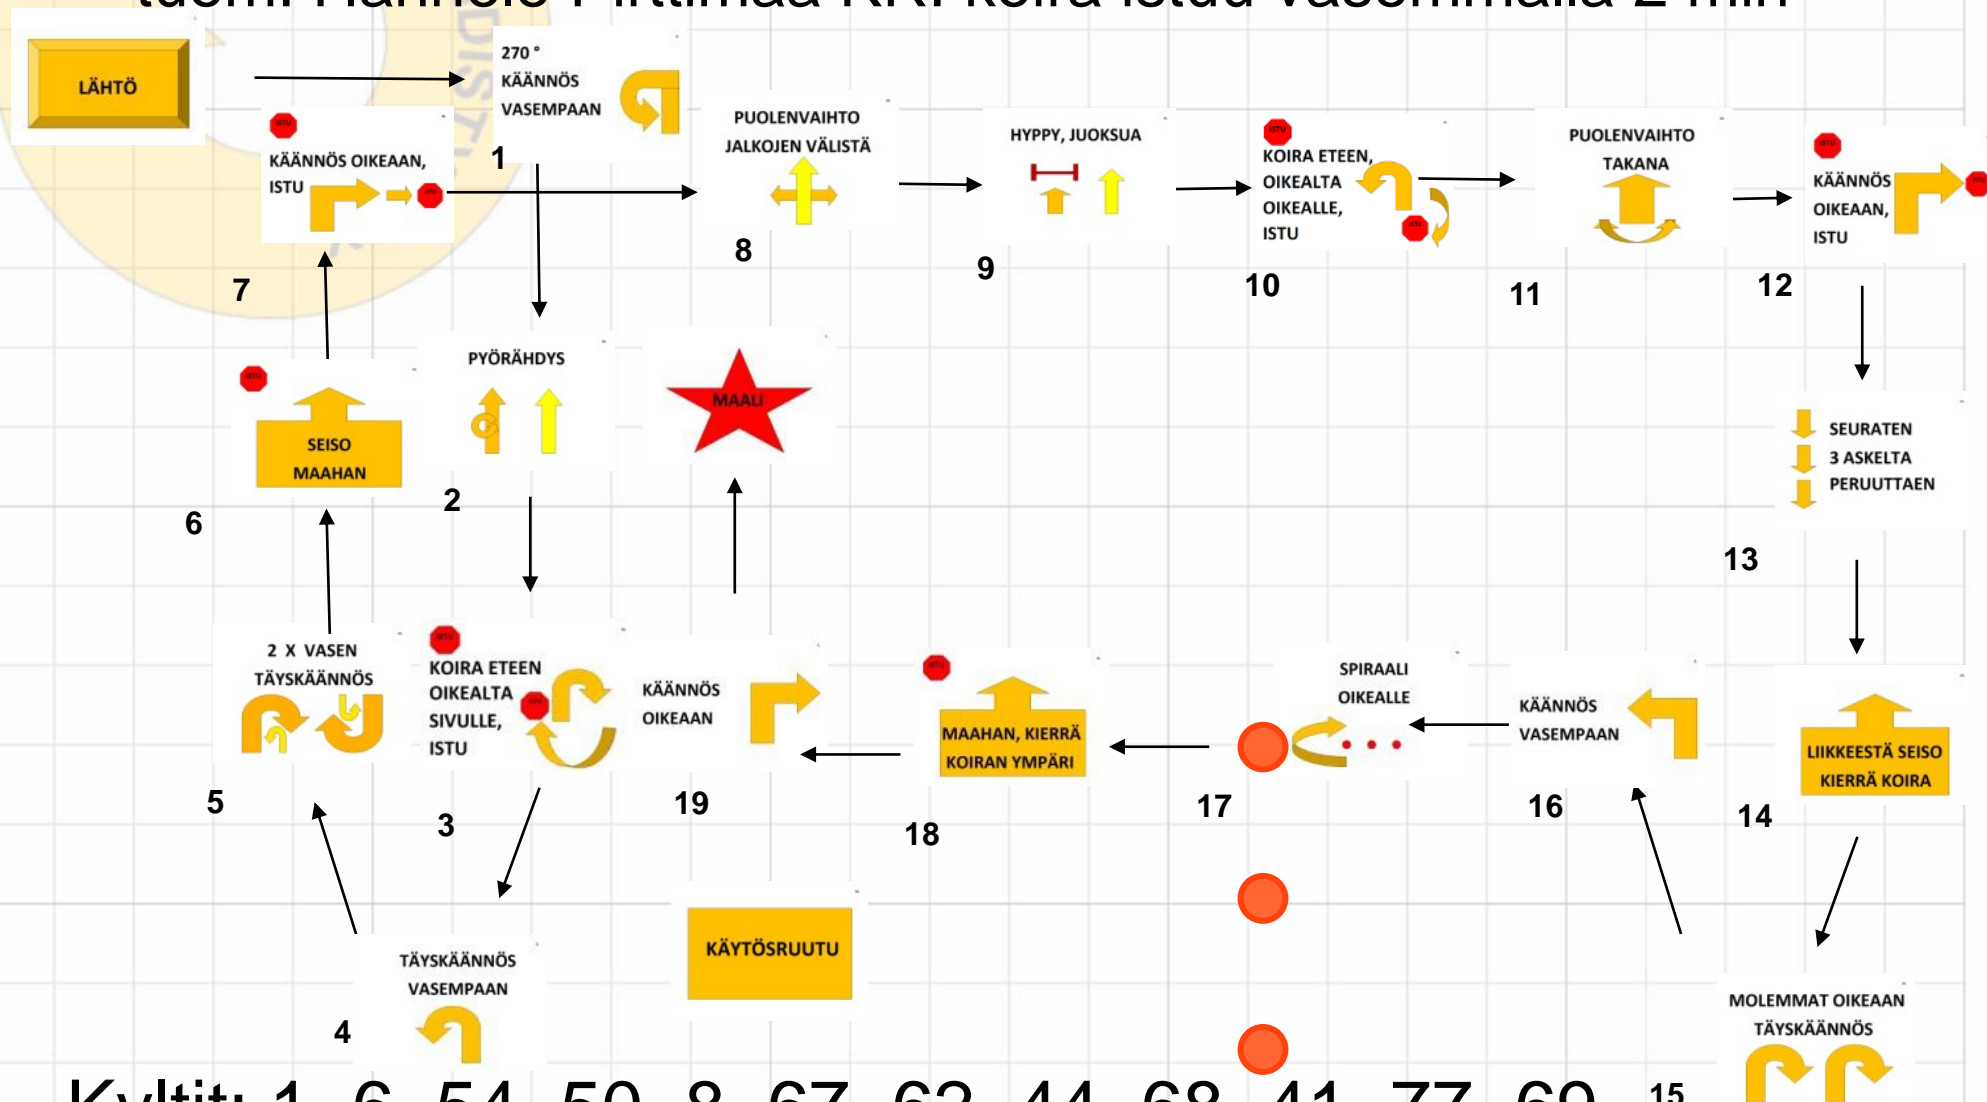

Jämsä mestariluokka 18.6.2017

tuom: Hannele Pirttimaa KR: koira seisoo vasemmalla 3 min

4
Kyltit: 1, 6, 54, 67, 48, 89, 90, 44, 84, 81,
64, 42, 92, 77, 82, 4, 16, 62, 65, 5, 2, 60

Jämsä voittajaluokka 18.6.2017

tuom: Hannele Pirrtimaa KR: koira istuu vasemmalla 2 min

Kyltit: 1, 6, 54, 50, 8, 67, 62, 44, 68, 41, 77, 69, 42, 61, 64, 65, 4, 16, 31, 3, 2, 60

Jämsä avoinluokka 18.6.2017

tuom: Hannele Pirttimaa

Kyltit: 6, 54, 50, 48, 44, 12, 14, 16, 42, 9,
30, 10, 4, 41, 43, 2

Jämsä alokasluokka 18.6.2017

tuom: Hannele Pirttimaa

Kyltit: 1, 6, 22, 5, 21, 31, 16, 3, 9, 30,
10, 4, 25, 4, 13, 2