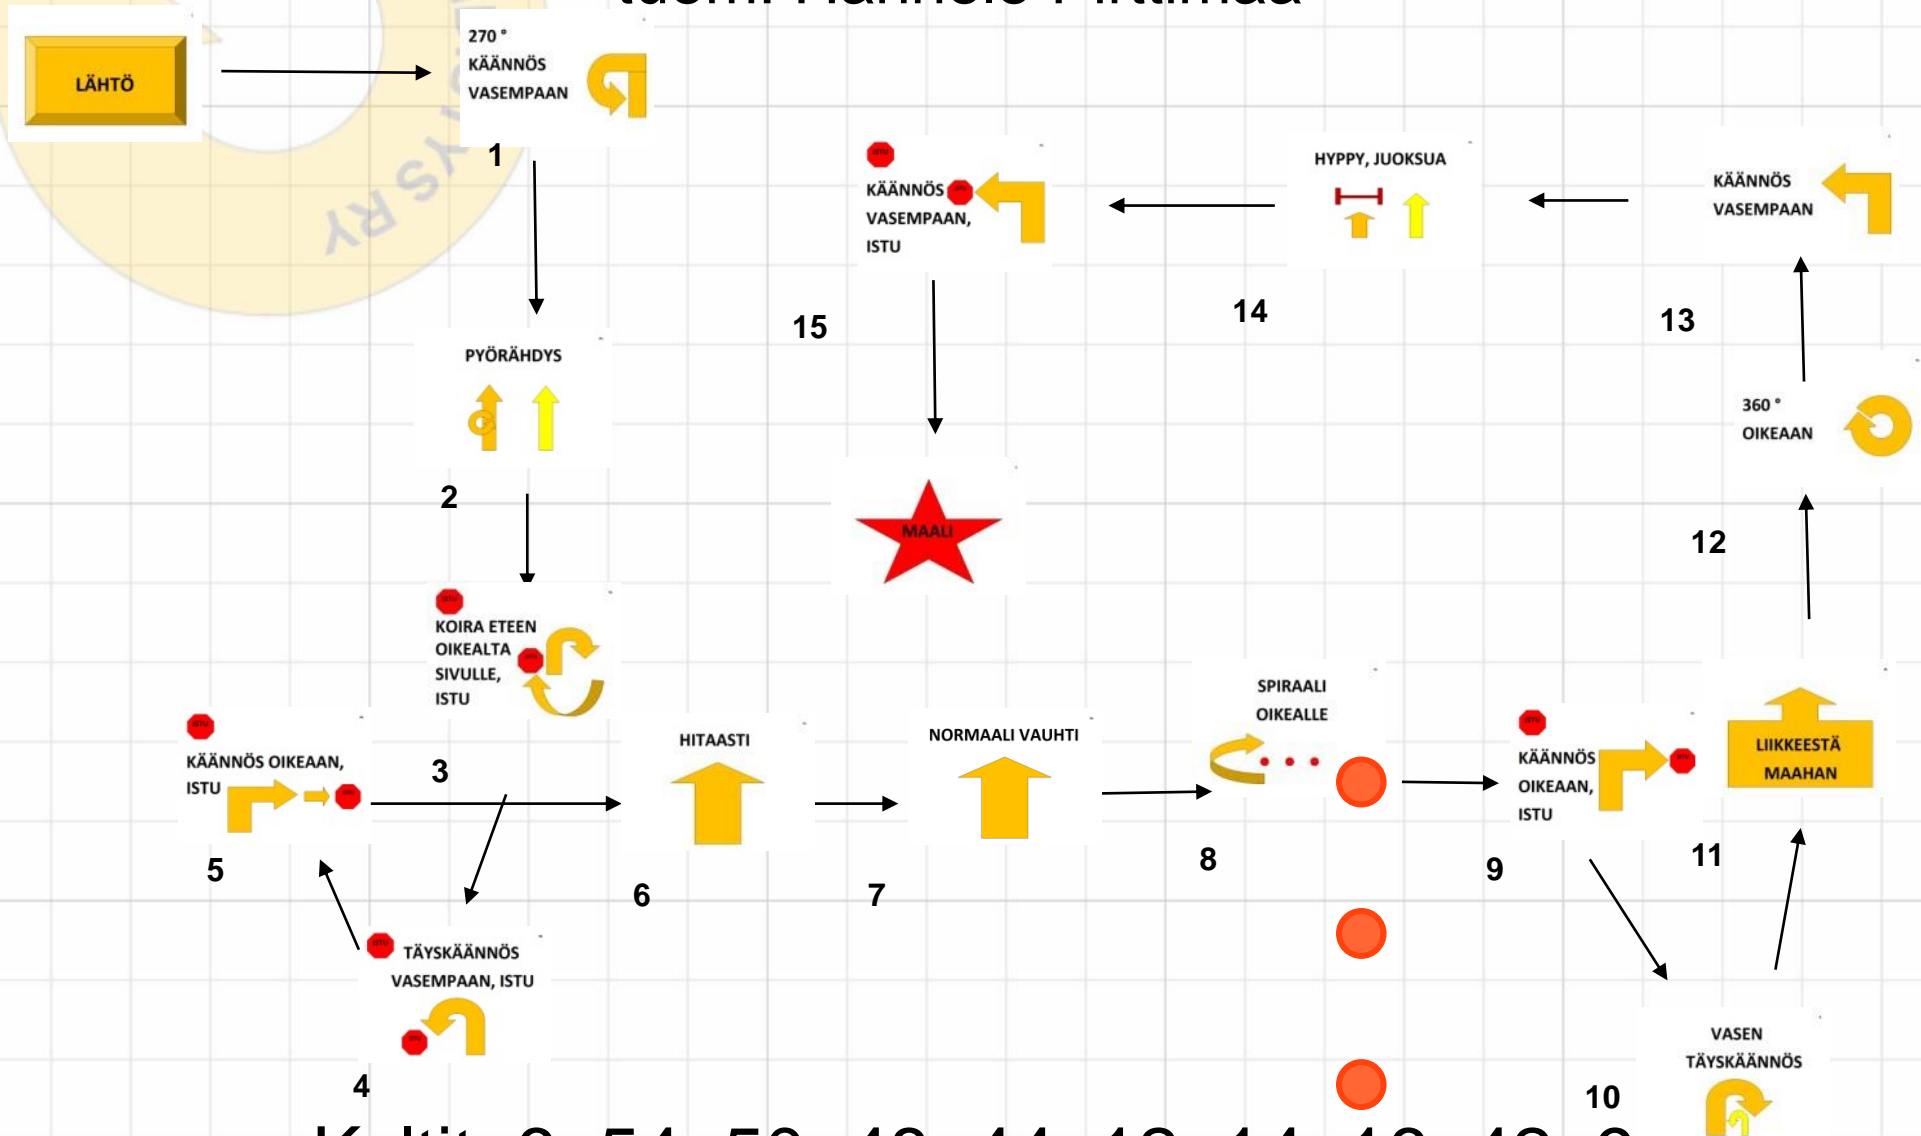

Jämsä mestariluokka 18.6.2017

tuom: Hannele Pirttimaa KR: koira seisoo vasemmalla 3 min

4
Kyltit: 1, 6, 54, 67, 48, 89, 90, 44, 84, 81,
64, 42, 92, 77, 82, 4, 16, 62, 65, 5, 2, 60

Jämsä voittajaluokka 18.6.2017

tuom: Hannele Pirrtimaa KR: koira istuu vasemmalla 2 min

Kyltit: 1, 6, 54, 50, 8, 67, 62, 44, 68, 41, 77, 69, 42, 61, 64, 65, 4, 16, 31, 3, 2, 60

Jämsä avoinluokka 18.6.2017

tuom: Hannele Pirttimaa

Kyltit: 6, 54, 50, 48, 44, 12, 14, 16, 42, 9,
30, 10, 4, 41, 43, 2