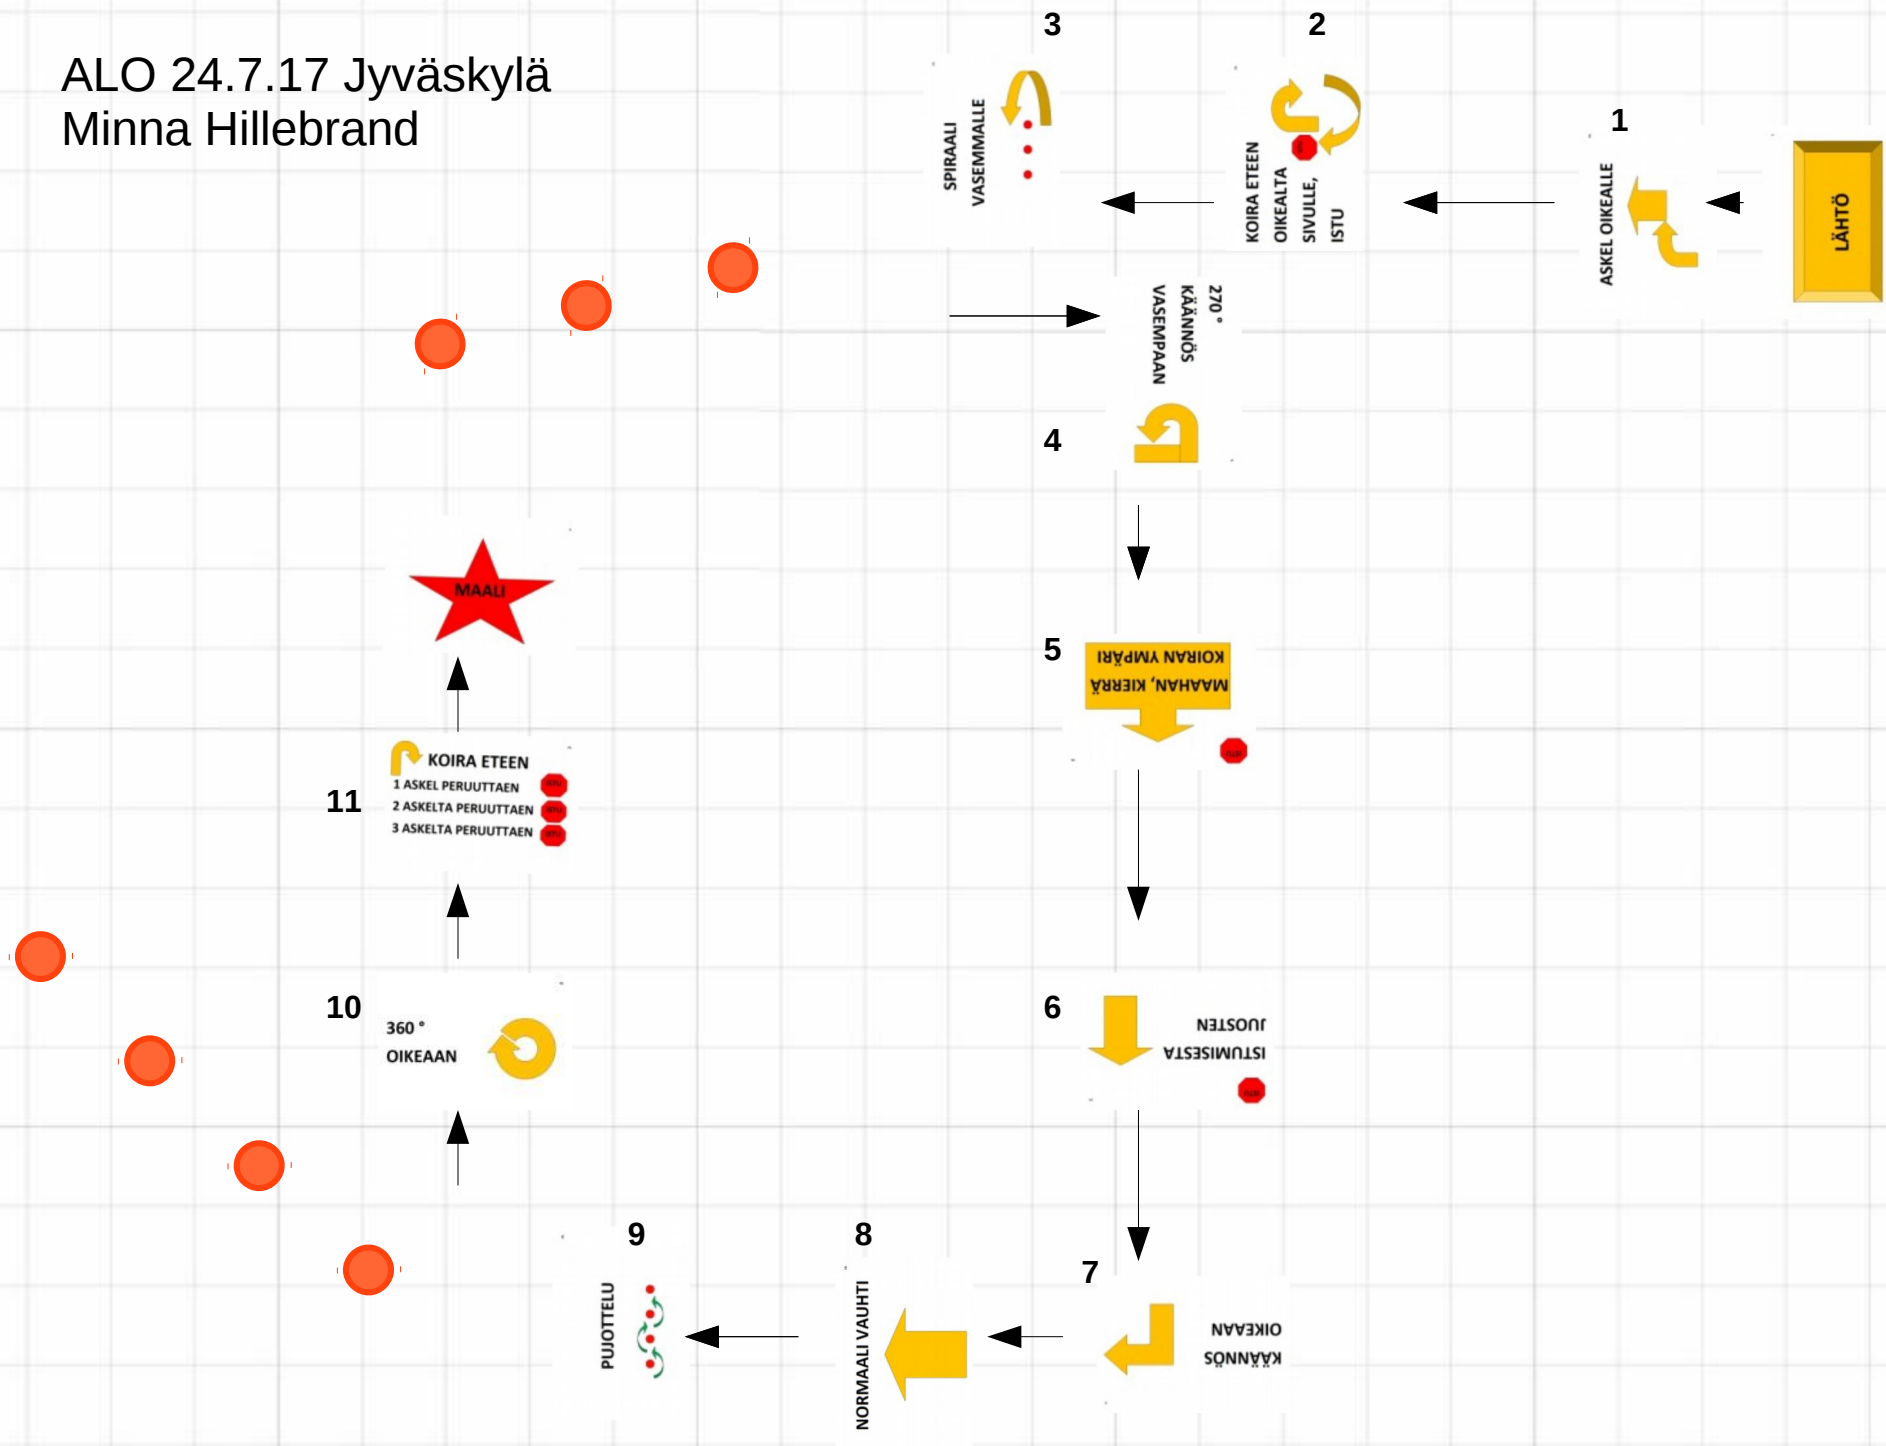

# ALO 24.7.17 Jyväskylä Minna Hillebrand

# AVO 24.7.17 Jyväskylä

## Minna Hillebrand

Kehä: 25 x 20 m