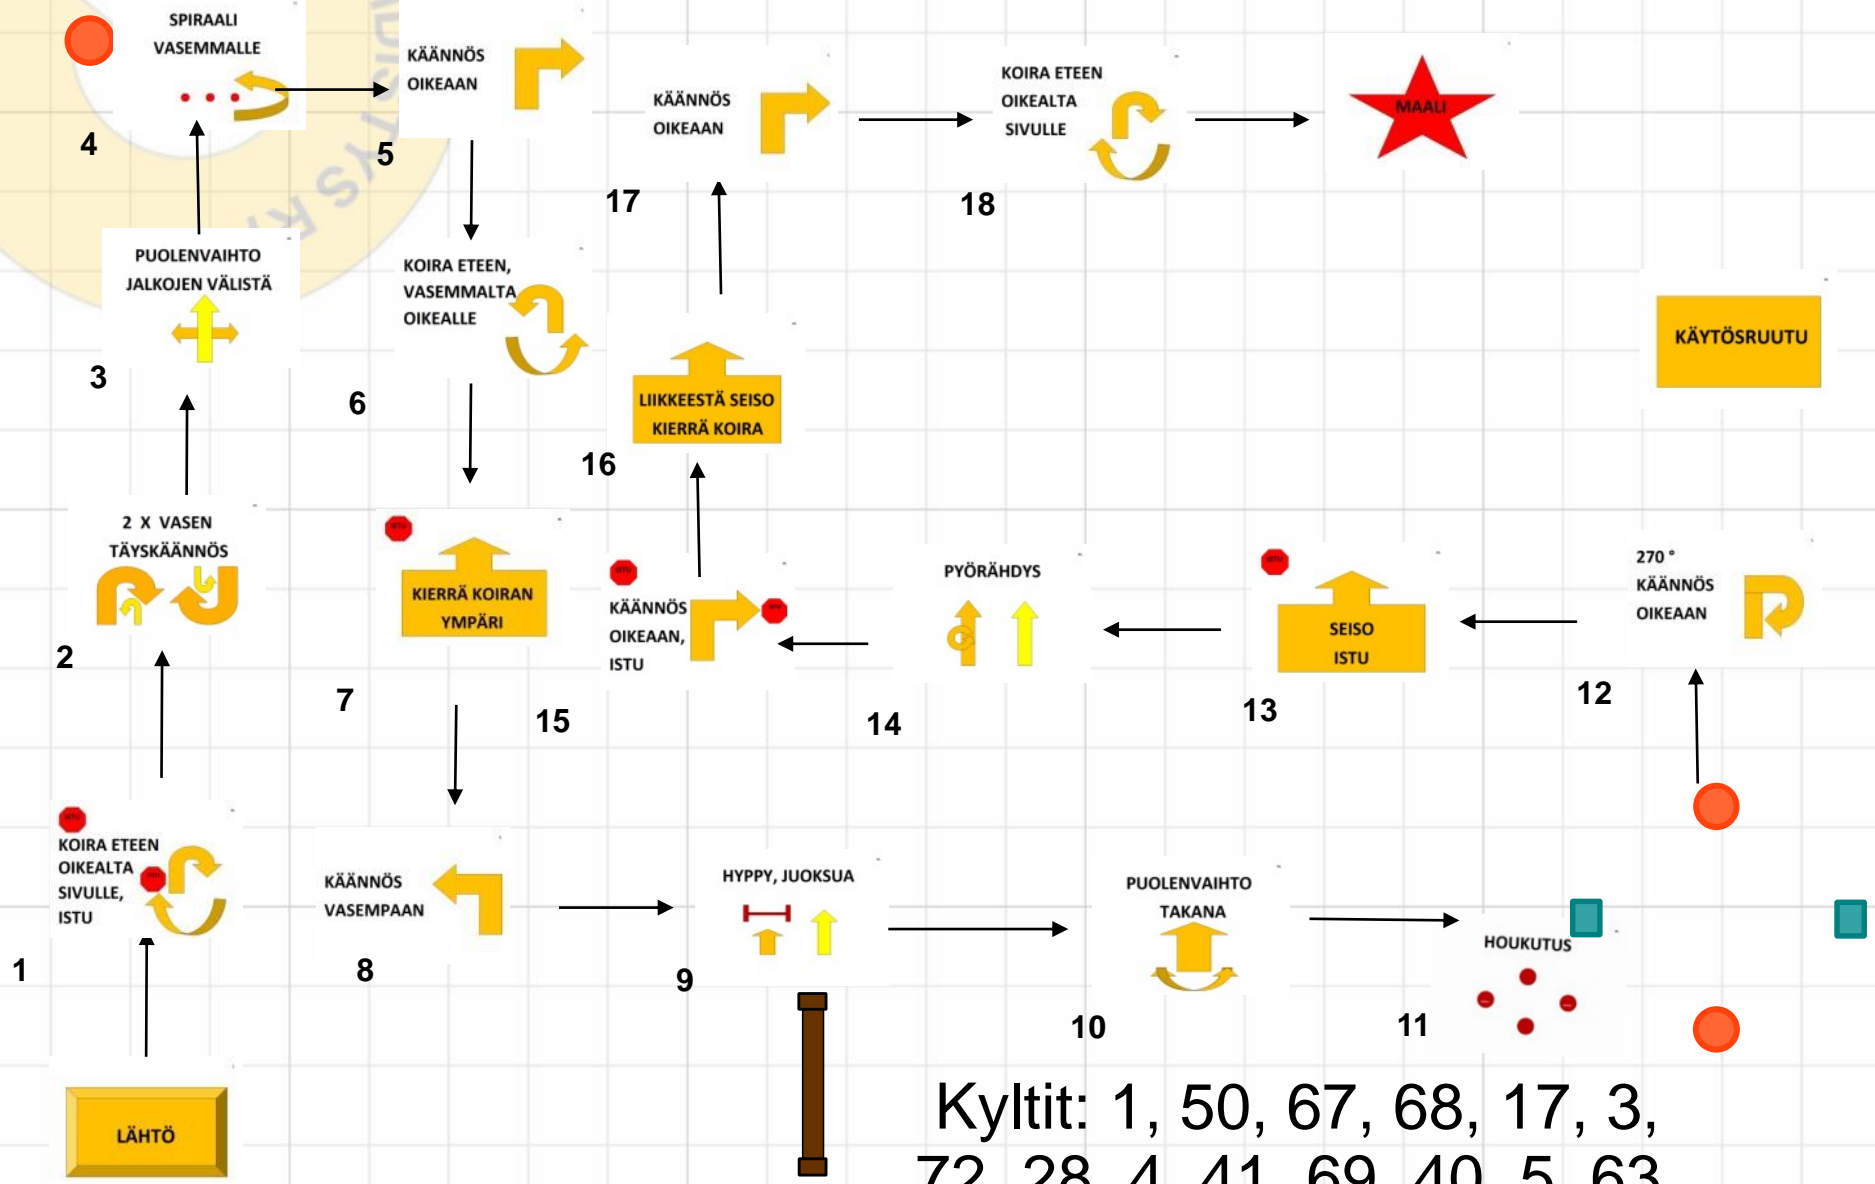

Hattula 30.7.2017 mes

tuomari: Hannele Pirrtimaa kr: koira seisoo edessä 3 min

Kyltit: 1, 89, 90, 68, 17, 6,
72, 61, 4, 41, 94, 40, 5, 92,
81, 42, 64, 3, 67, 82, 2, 60

Hattula 30.7.2017 voi

tuomari: Hannele Pirttimaa kr: koira istuu edessä 2 min

Kyltit: 1, 50, 67, 68, 17, 3,
72, 28, 4, 41, 69, 40, 5, 63,
54, 42, 64, 3, 20, 2, 60

Hattula 30.7.2017 avo

tuomari: Hannele Pirttimaa

Kyltit: 1, 50, 10, 45, 28, 29, 4, 11, 41, 51,
40, 54, 15, 43, 17, 5, 2

Hattula 30.7.2017 alo

tuomari: Hannele Pirttimaa

Kyltit: 1, 22, 10, 9, 28, 30, 4, 19, 23, 5, 15,
17, 5, 2