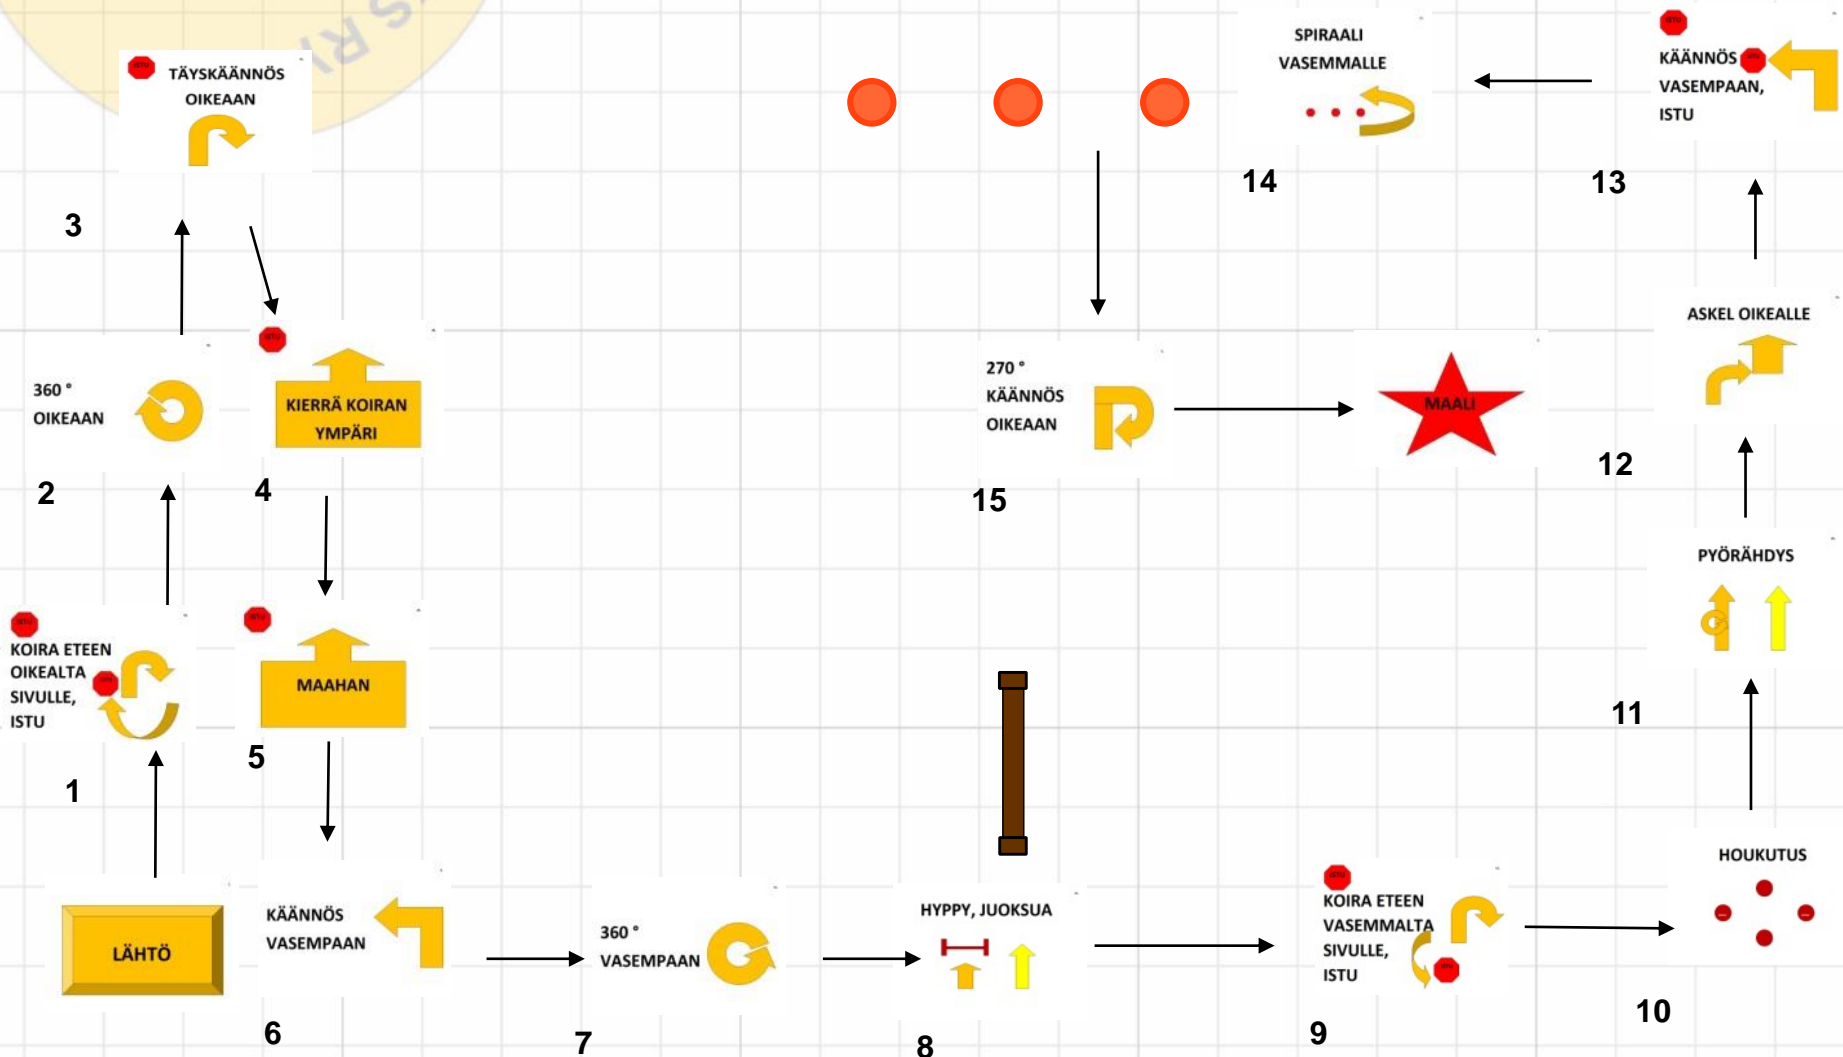

Hattula 30.7.2017 mes

tuomari: Hannele Pirrtimaa kr: koira seisoo edessä 3 min

Kyltit: 1, 89, 90, 68, 17, 6,
72, 61, 4, 41, 94, 40, 5, 92,
81, 42, 64, 3, 67, 82, 2, 60

Hattula 30.7.2017 voi

tuomari: Hannele Pirttimaa kr: koira istuu edessä 2 min

Kyltit: 1, 50, 67, 68, 17, 3,
72, 28, 4, 41, 69, 40, 5, 63,
54, 42, 64, 3, 20, 2, 60

Hattula 30.7.2017 avo

tuomari: Hannele Pirttimaa

Kyltit: 1, 50, 10, 45, 28, 29, 4, 11, 41, 51,
40, 54, 15, 43, 17, 5, 2

Hattula 30.7.2017 alo

tuomari: Hannele Pirttimaa

Kyltit: 1, 22, 10, 9, 28, 30, 4, 19, 23, 5, 15,
17, 5, 2