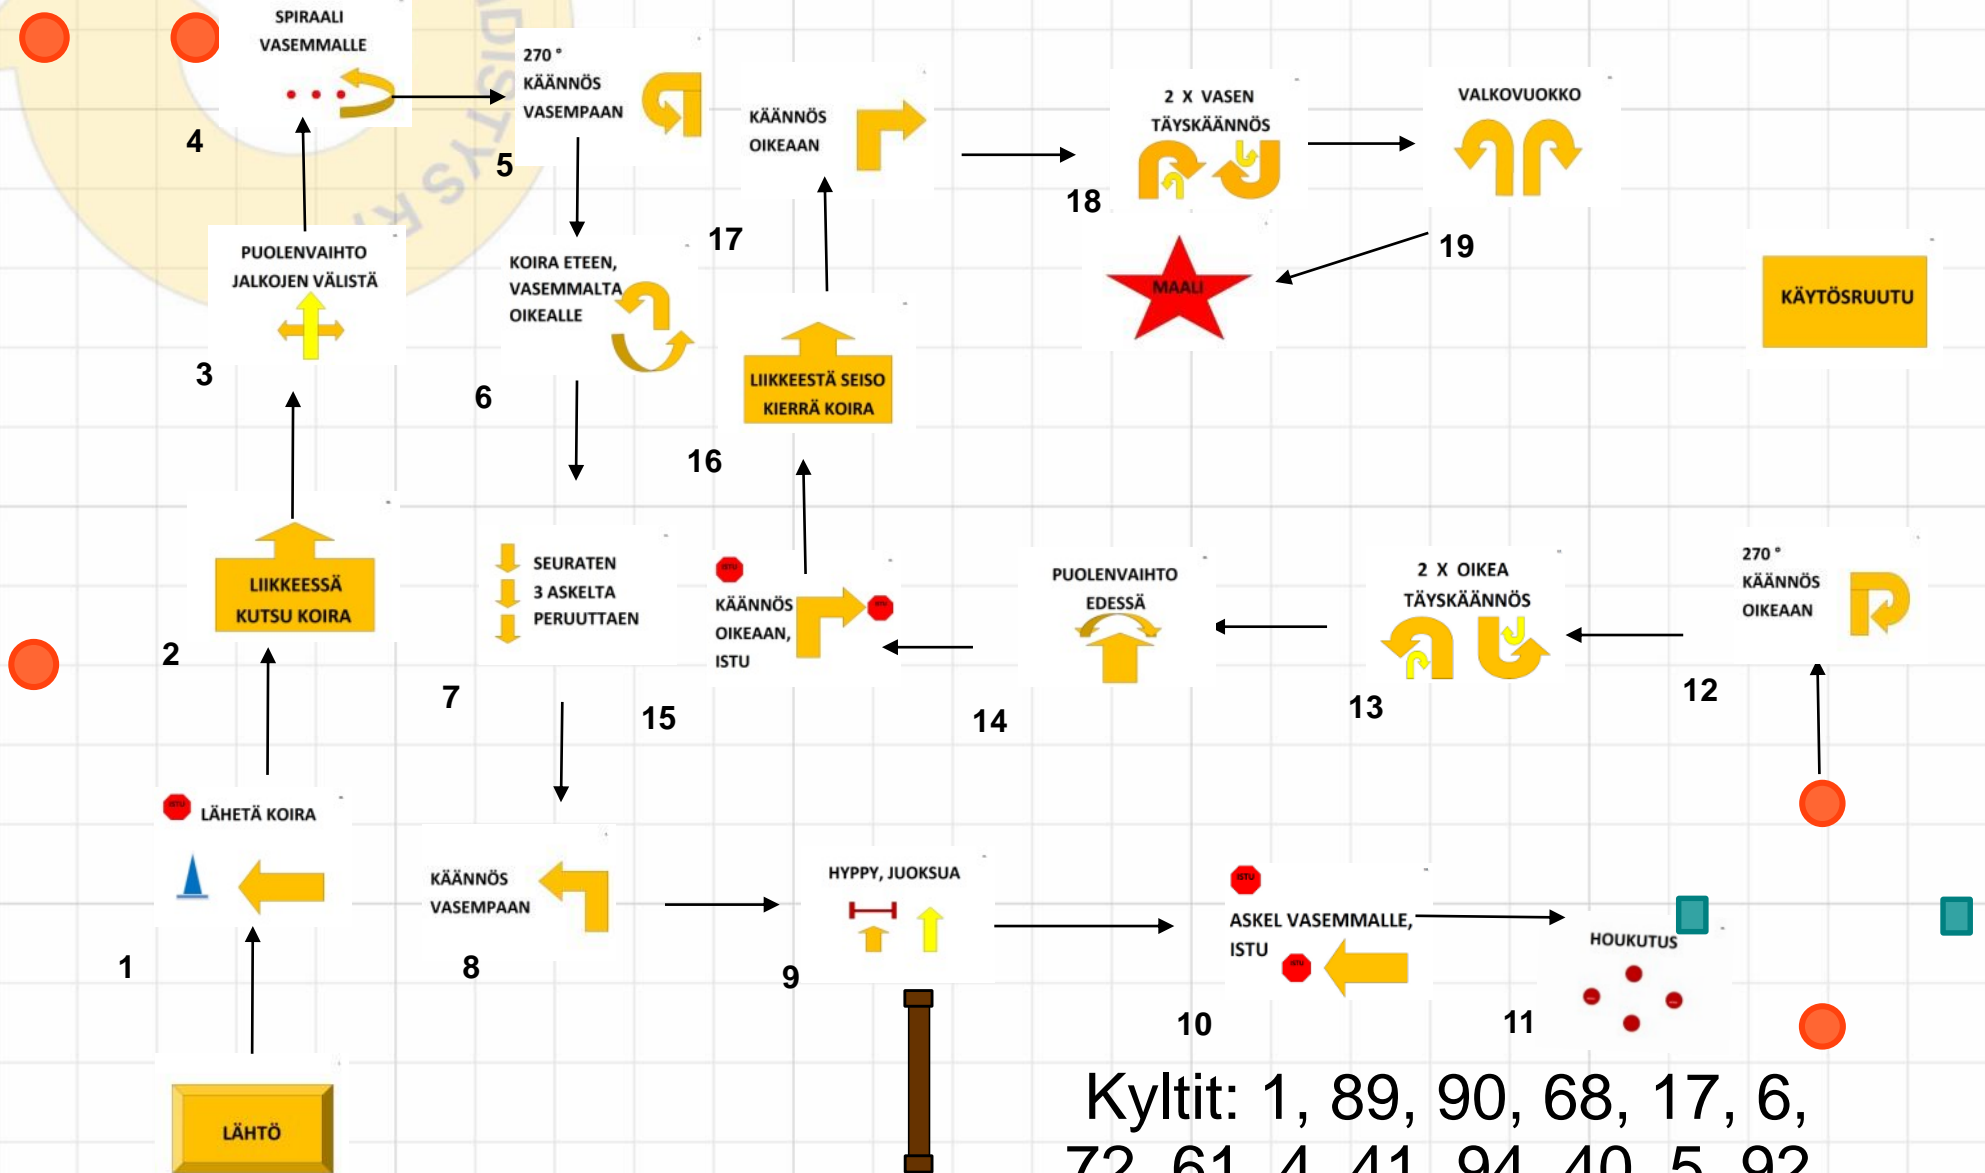

Hattula 30.7.2017 mes

tuomari: Hannele Pirrtimaa kr: koira seisoo edessä 3 min

Kyltit: 1, 89, 90, 68, 17, 6,
72, 61, 4, 41, 94, 40, 5, 92,
81, 42, 64, 3, 67, 82, 2, 60

Hattula 30.7.2017 voi

tuomari: Hannele Pirttimaa kr: koira istuu edessä 2 min

Kyltit: 1, 50, 67, 68, 17, 3,
72, 28, 4, 41, 69, 40, 5, 63,
54, 42, 64, 3, 20, 2, 60

Hattula 30.7.2017 avo

tuomari: Hannele Pirttimaa

Kyltit: 1, 50, 10, 45, 28, 29, 4, 11, 41, 51,
40, 54, 15, 43, 17, 5, 2

Hattula 30.7.2017 alo

tuomari: Hannele Pirttimaa

Kyltit: 1, 22, 10, 9, 28, 30, 4, 19, 23, 5, 15,
17, 5, 2