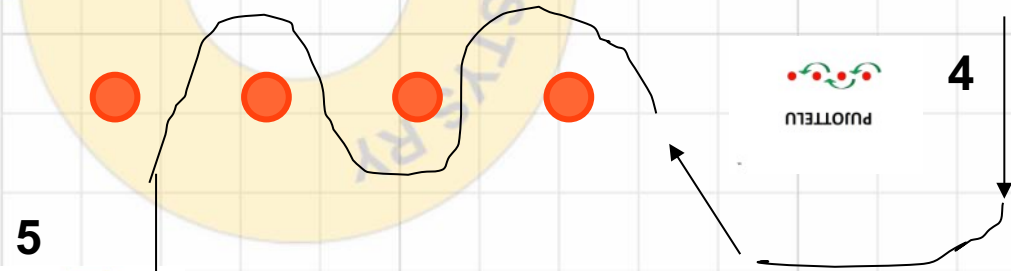

LÄHTÖ

1

KOIRA ETEEN  
OIKEALTA  
SIVULLE

2

LIKKEESTÄ  
MAAHAN

3

KÄÄNNÖS  
VASEMPAAN  
270°

Alajärvi 27.8.2017  
Tytti Lintenhofer  
ALO 12 kyl, 5 pys

Kyl: 1,20,30,6,19,13,14,4,24,10,28,5,29,2

5

JUOSTEN

6

NORMAALI VAUHTI

7

KÄÄNNÖS  
VASEMPAAN

8