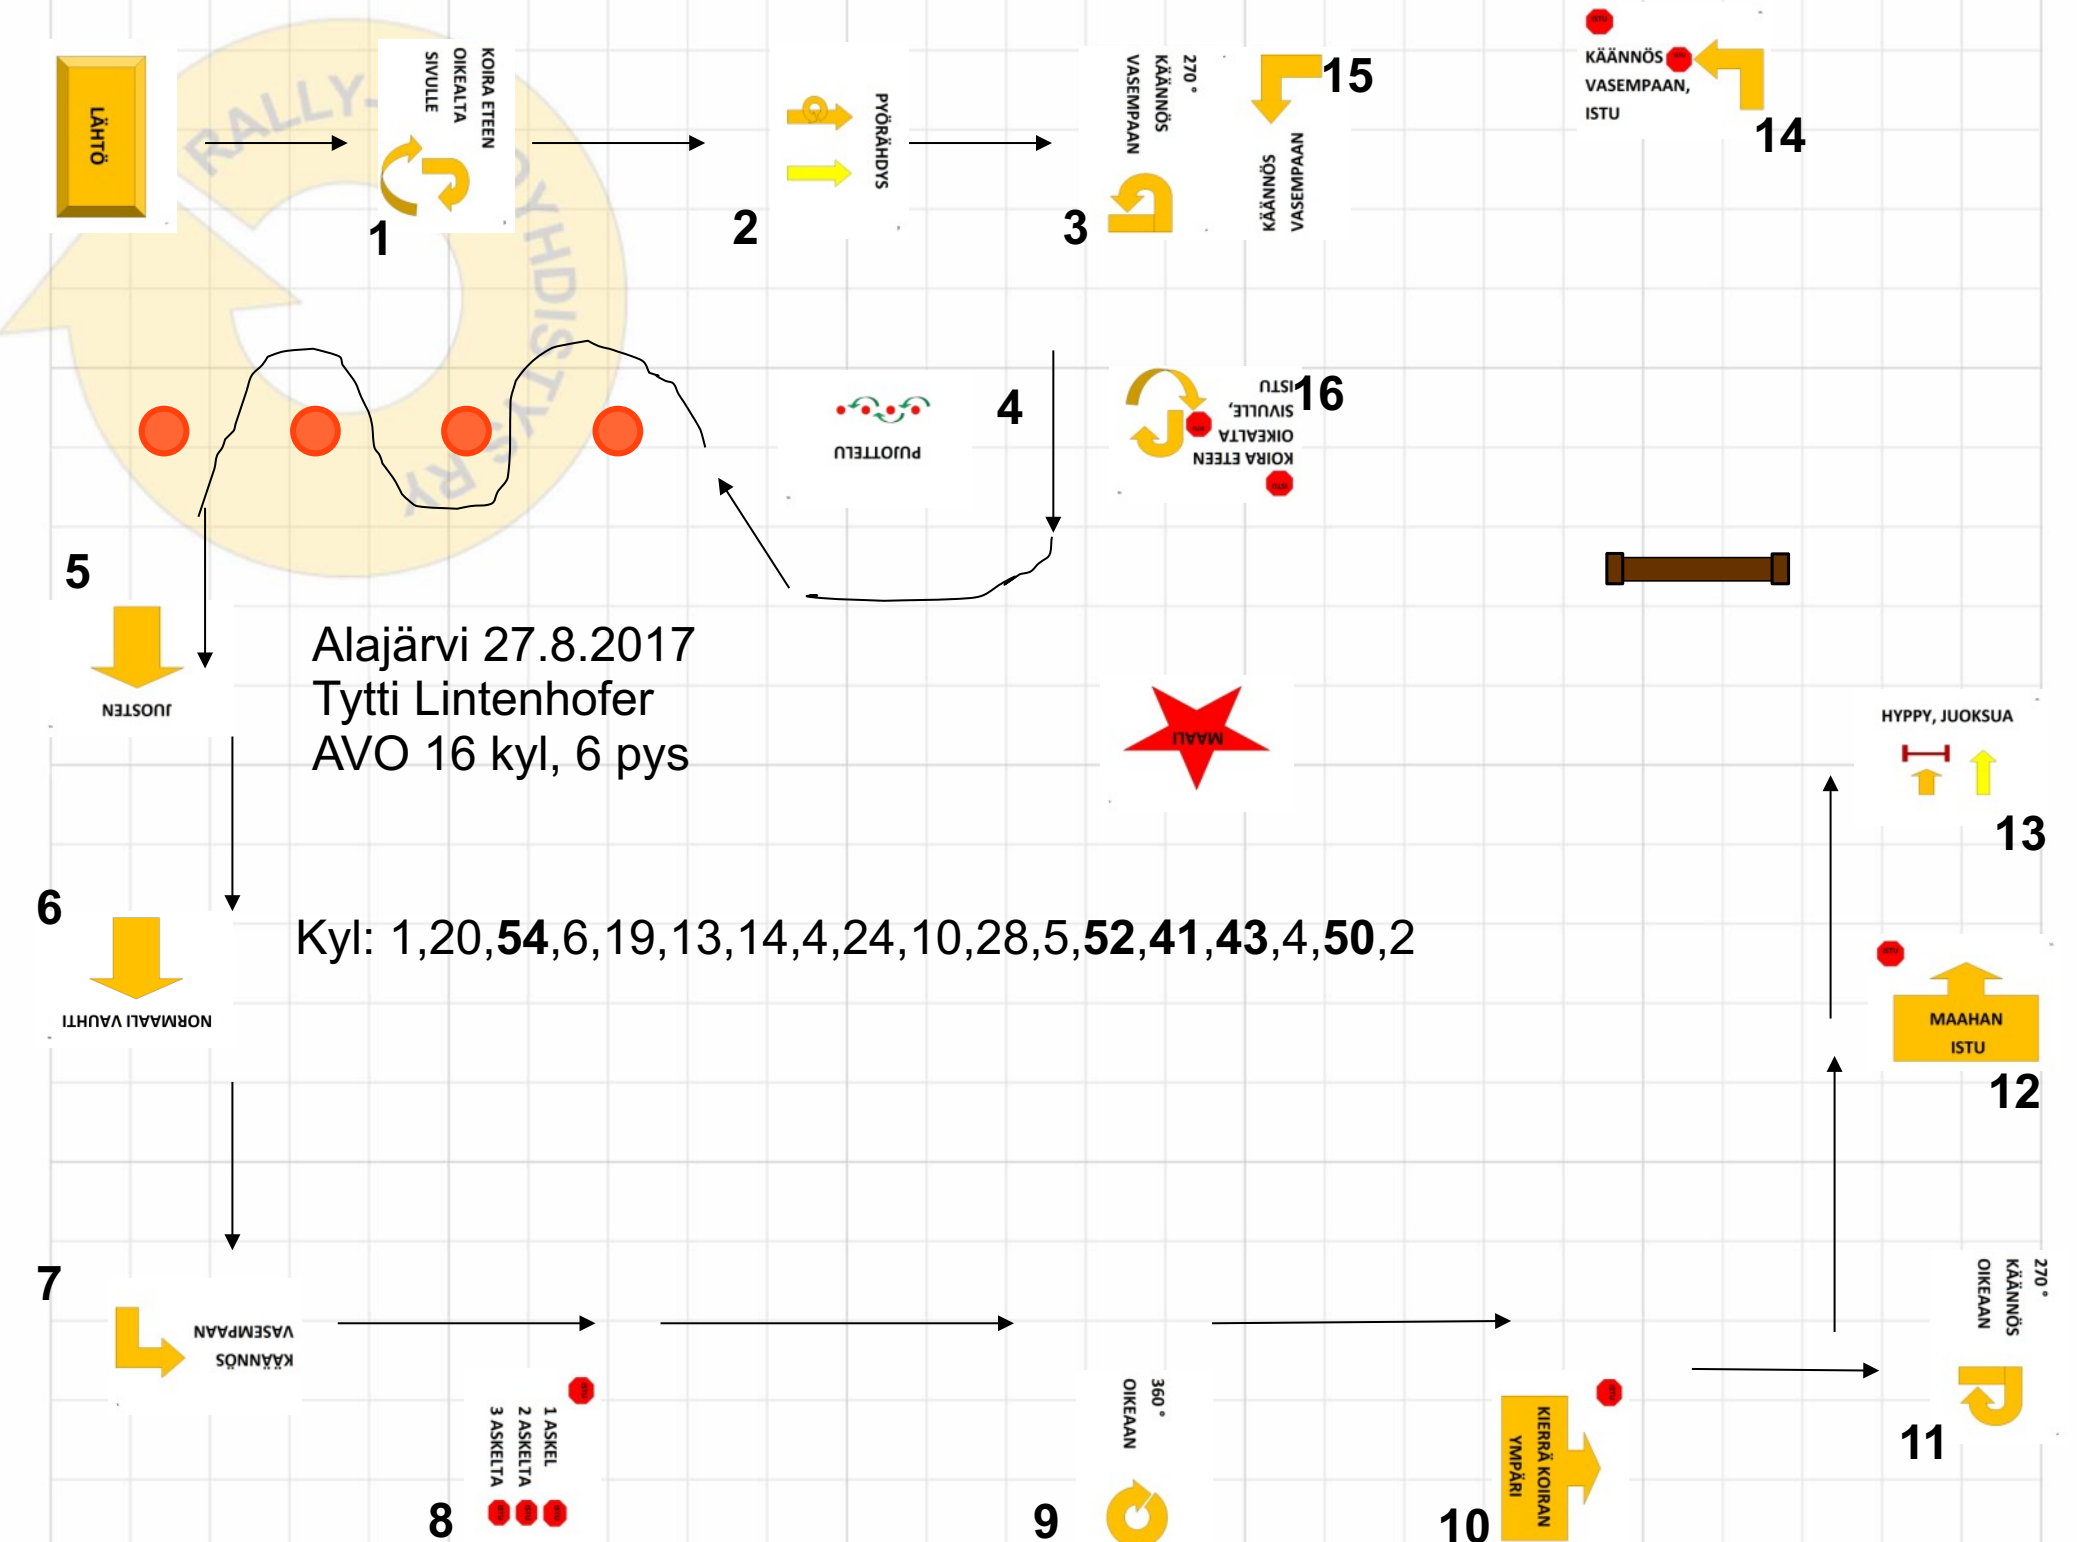

LÄHTÖ

1

KOIRA ETEEN  
OIKEALTA  
SIVULLE

2

LIKKEESTÄ  
MAAHAN

3

KÄÄNNÖS  
VASEMPAAN  
270°

Alajärvi 27.8.2017  
Tytti Lintenhofer  
ALO 12 kyl, 5 pys

Kyl: 1,20,30,6,19,13,14,4,24,10,28,5,29,2

5

JUOSTEN

6

NORMAALI VAUHTI

7

KÄÄNNÖS  
VASEMPAAN

8

1 ASKEL  
2 ASKELTA  
3 ASKELTA

9

360°  
OIKEAAN

10

KIERRÄ KOIRAN  
YMPÄRI

12

MAAHAN

11

KÄÄNNÖS  
OIKEAAN  
270°

LÄHTÖ

Alajärvi 27.8.2017  
Tytti Lintenhofer  
AVO 16 kyl, 6 pys

Kyl: 1,20,54,6,19,13,14,4,24,10,28,5,52,41,43,4,50,2

Kyl:1,20,54,6,19,69,68,4,24,61,28,5,62,41,43,4,50,63,2

Alajärvi 27.8.2017  
Tytti Lintenhofer  
VOI 17 kyl, 7 pys  
KÄYTÖSRUUTU KR: 2 min  
vasemmalla istu