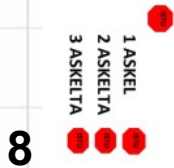

1 ASKEL  
2 ASKELTA  
3 ASKELTA

9

360°  
OIKEAAN

10

KIERRÄ KOIRAN  
YMPÄRI

12

MAAHAN

11

KÄÄNNÖS  
OIKEAAN  
270°

LÄHTÖ

Alajärvi 27.8.2017  
Tytti Lintenhofer  
AVO 16 kyl, 6 pys

Kyl: 1,20,54,6,19,13,14,4,24,10,28,5,52,41,43,4,50,2

Kyl:1,20,54,6,19,69,68,4,24,61,28,5,62,41,43,4,50,63,2

Alajärvi 27.8.2017  
Tytti Lintenhofer  
VOI 17 kyl, 7 pys  
KÄYTÖSRUUTU KR: 2 min  
vasemmalla istu