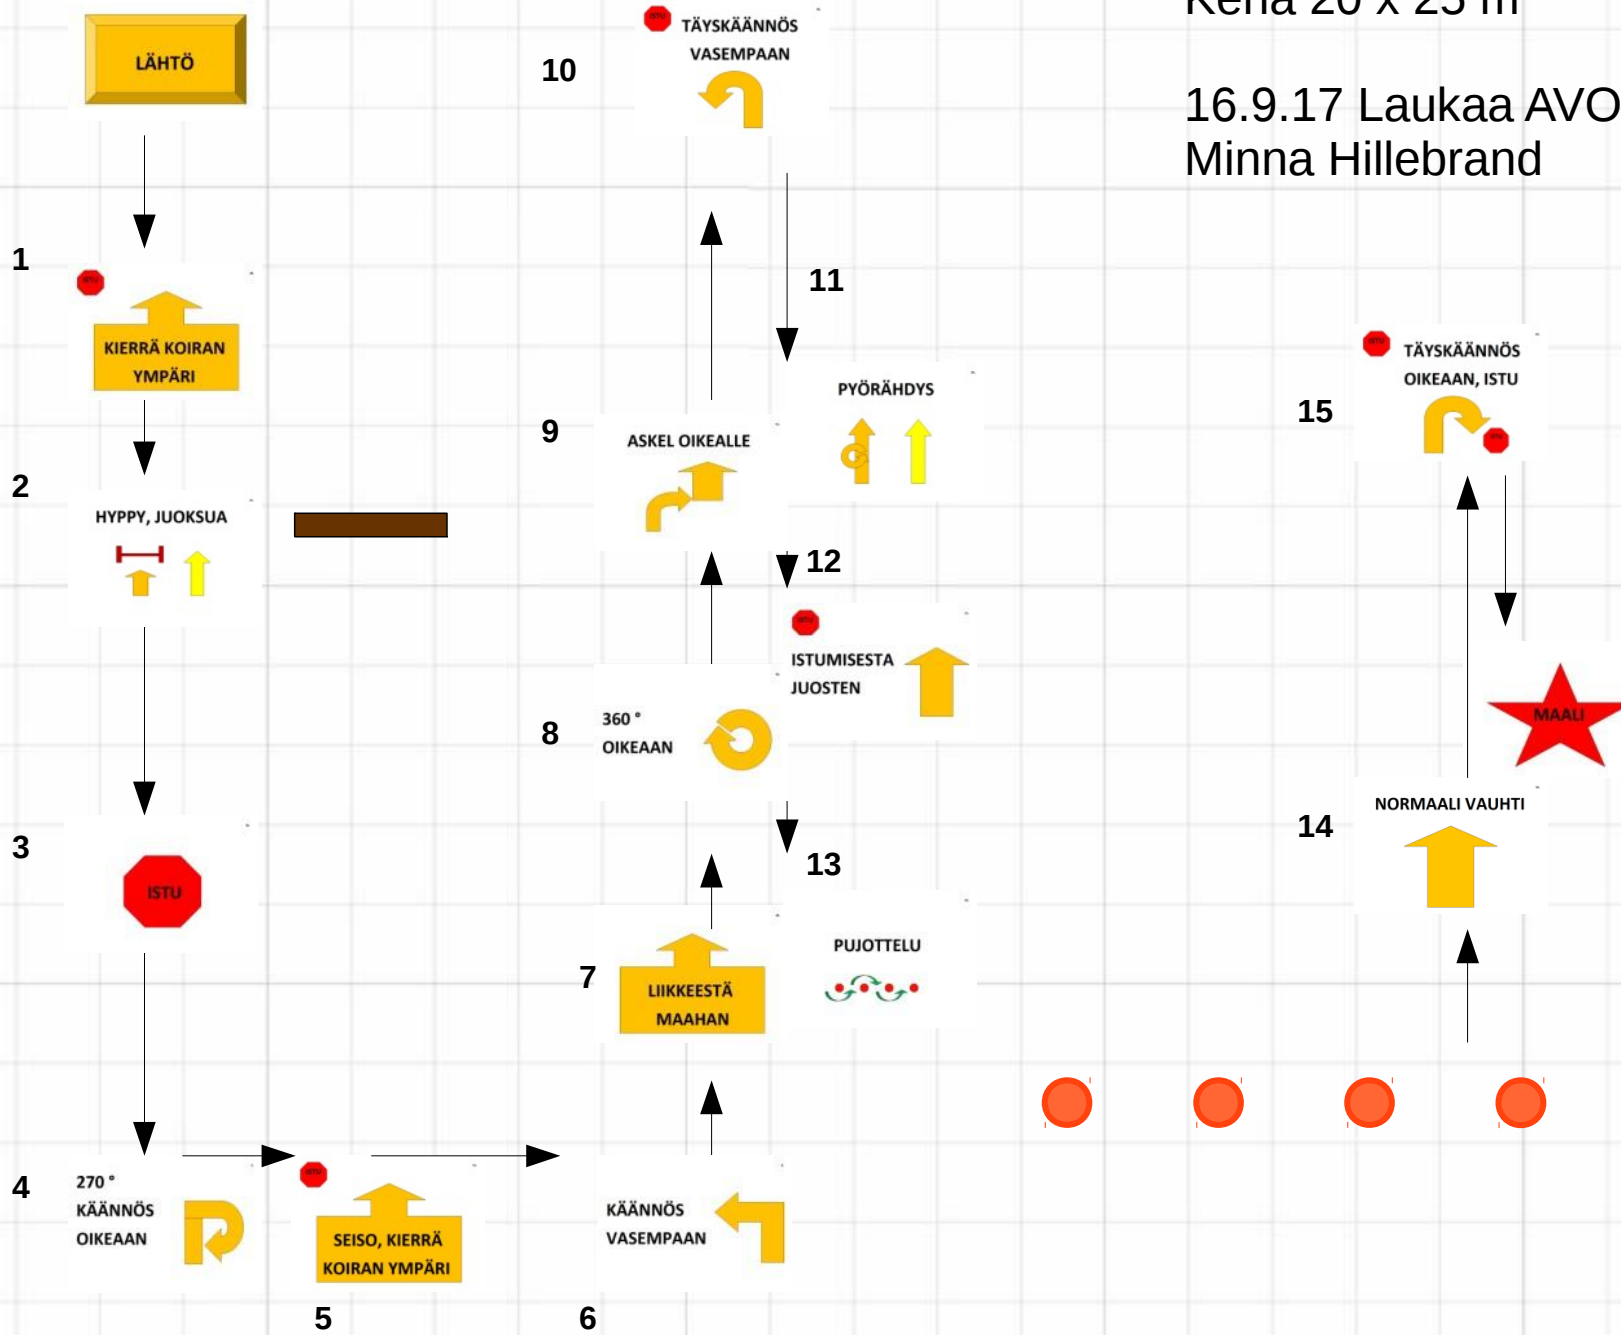

Kehä 20 x 25 m

16.9.17 Laukaa ALO  
Minna Hillebrand

Kehä 20 x 25 m

16.9.17 Laukaa AVO  
Minna Hillebrand

KÄYTÖSRUUTU

Kehä 20 x 25 m

16.9.17 Laukaa VOI  
Minna Hillebrand

KR: istuen vasemmalla