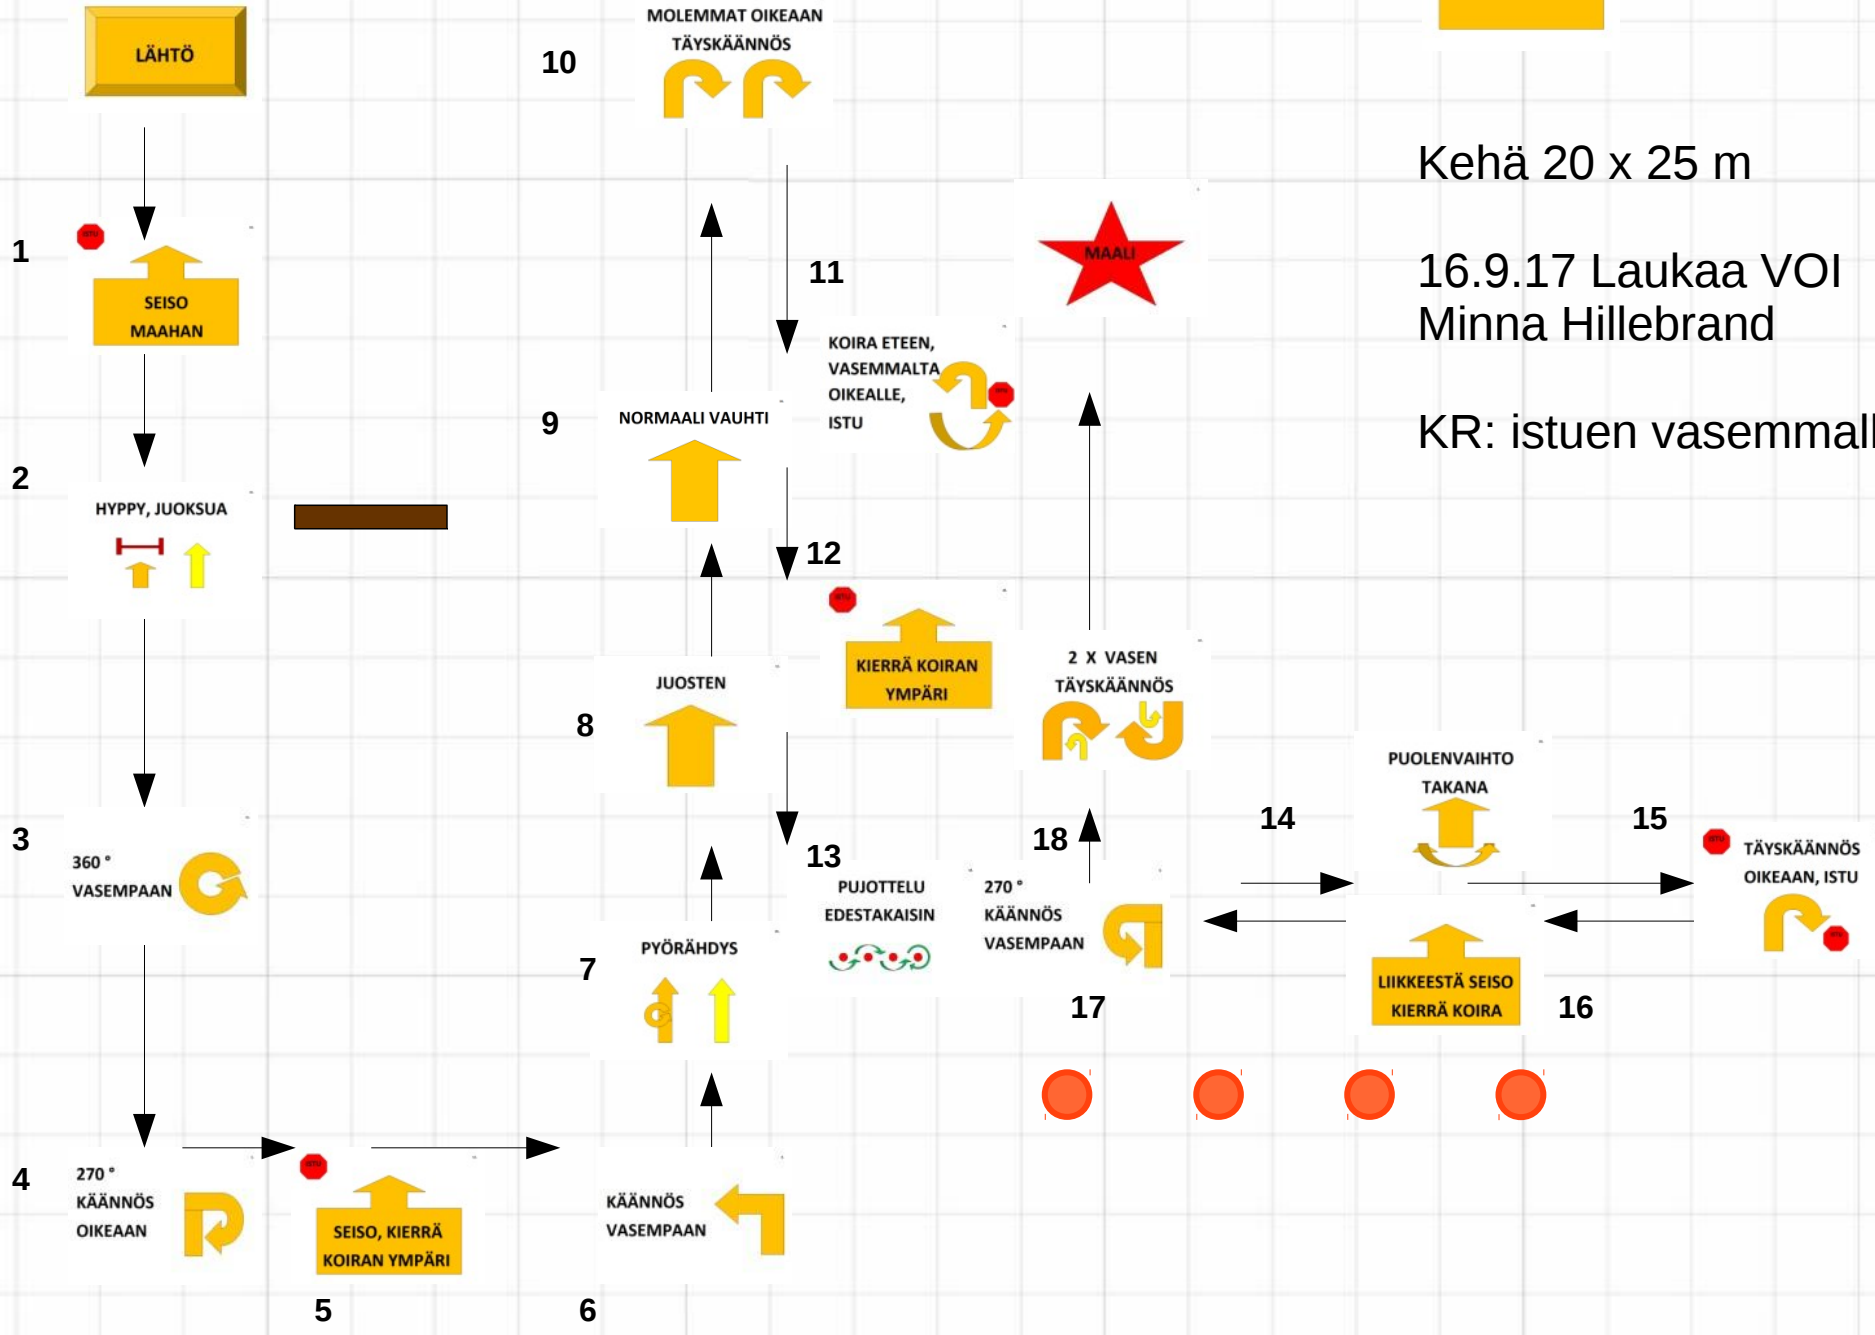

Kehä 20 x 25 m

16.9.17 Laukaa ALO  
Minna Hillebrand

Kehä 20 x 25 m

16.9.17 Laukaa AVO  
Minna Hillebrand

KÄYTÖSRUUTU

Kehä 20 x 25 m

16.9.17 Laukaa VOI  
Minna Hillebrand

KR: istuen vasemmalla