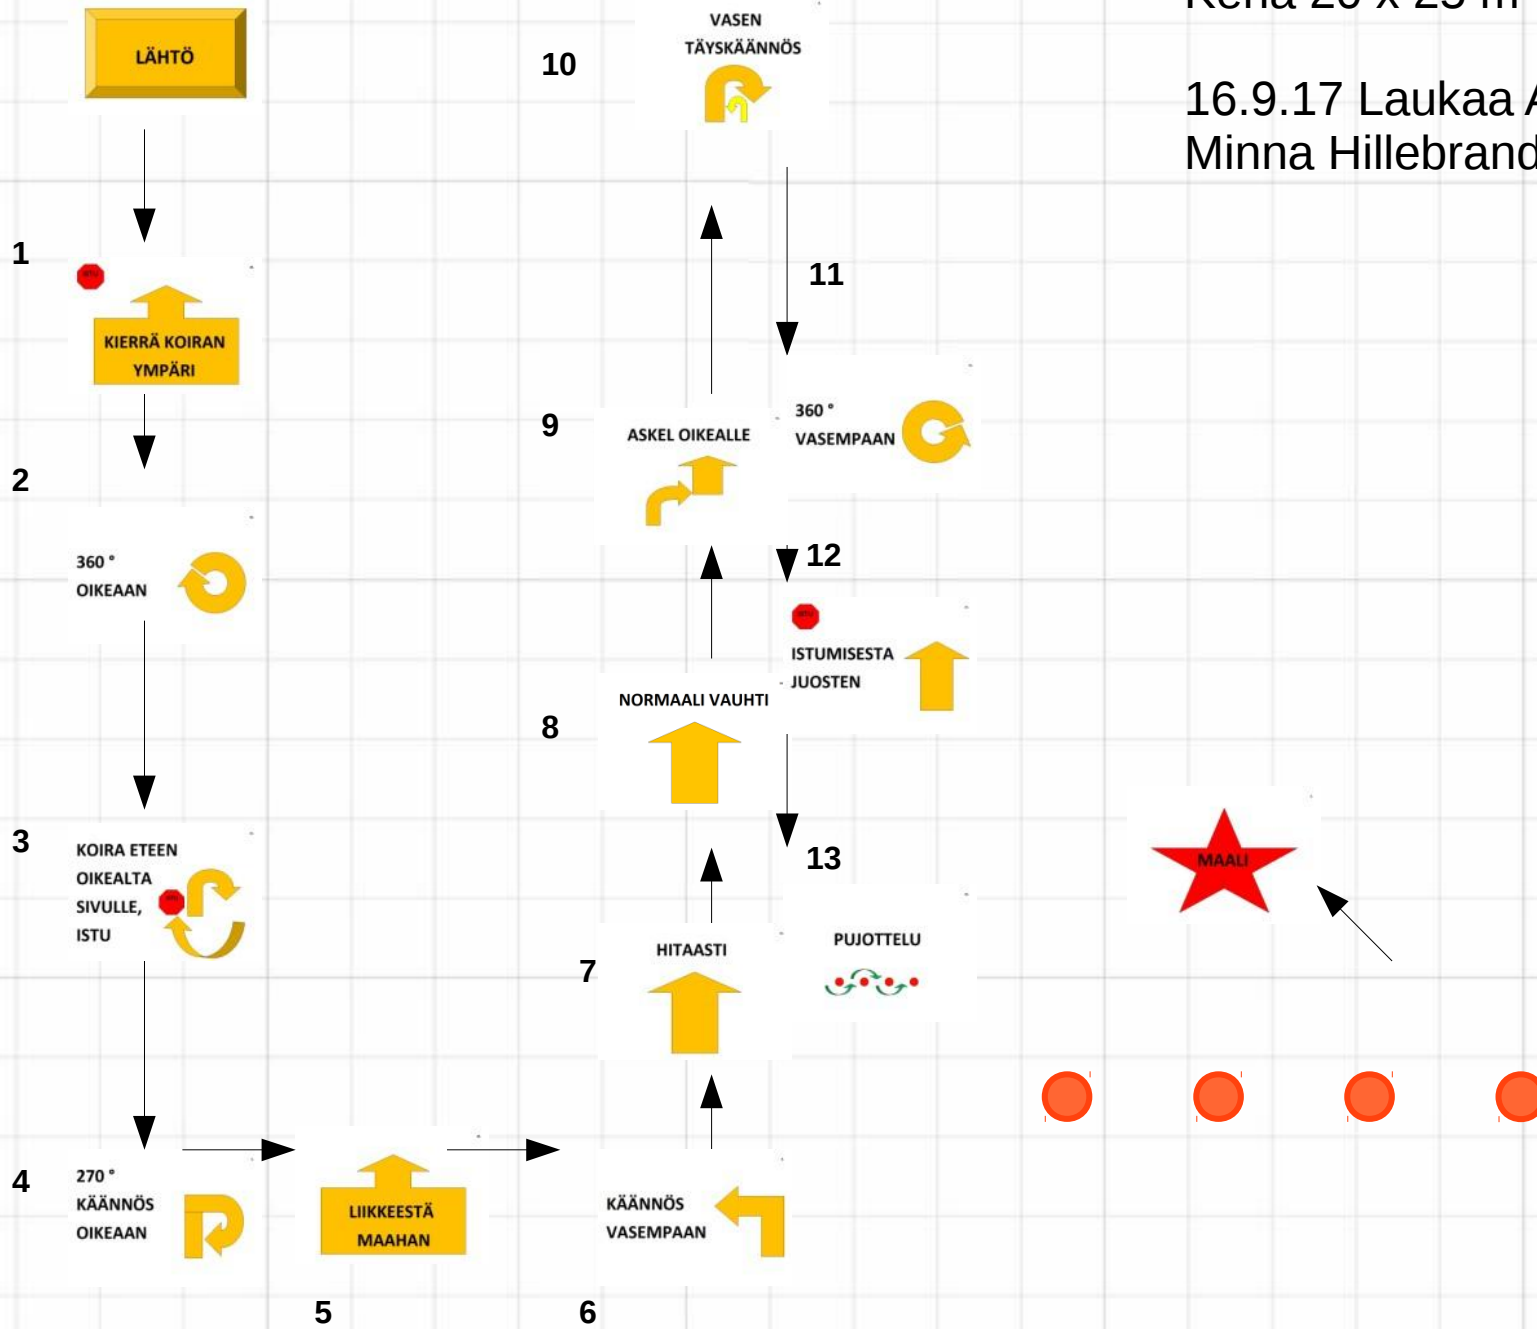

Kehä 20 x 25 m

16.9.17 Laukaa ALO  
Minna Hillebrand

Kehä 20 x 25 m

16.9.17 Laukaa AVO  
Minna Hillebrand

KÄYTÖSRUUTU

Kehä 20 x 25 m

16.9.17 Laukaa VOI  
Minna Hillebrand

KR: istuen vasemmalla