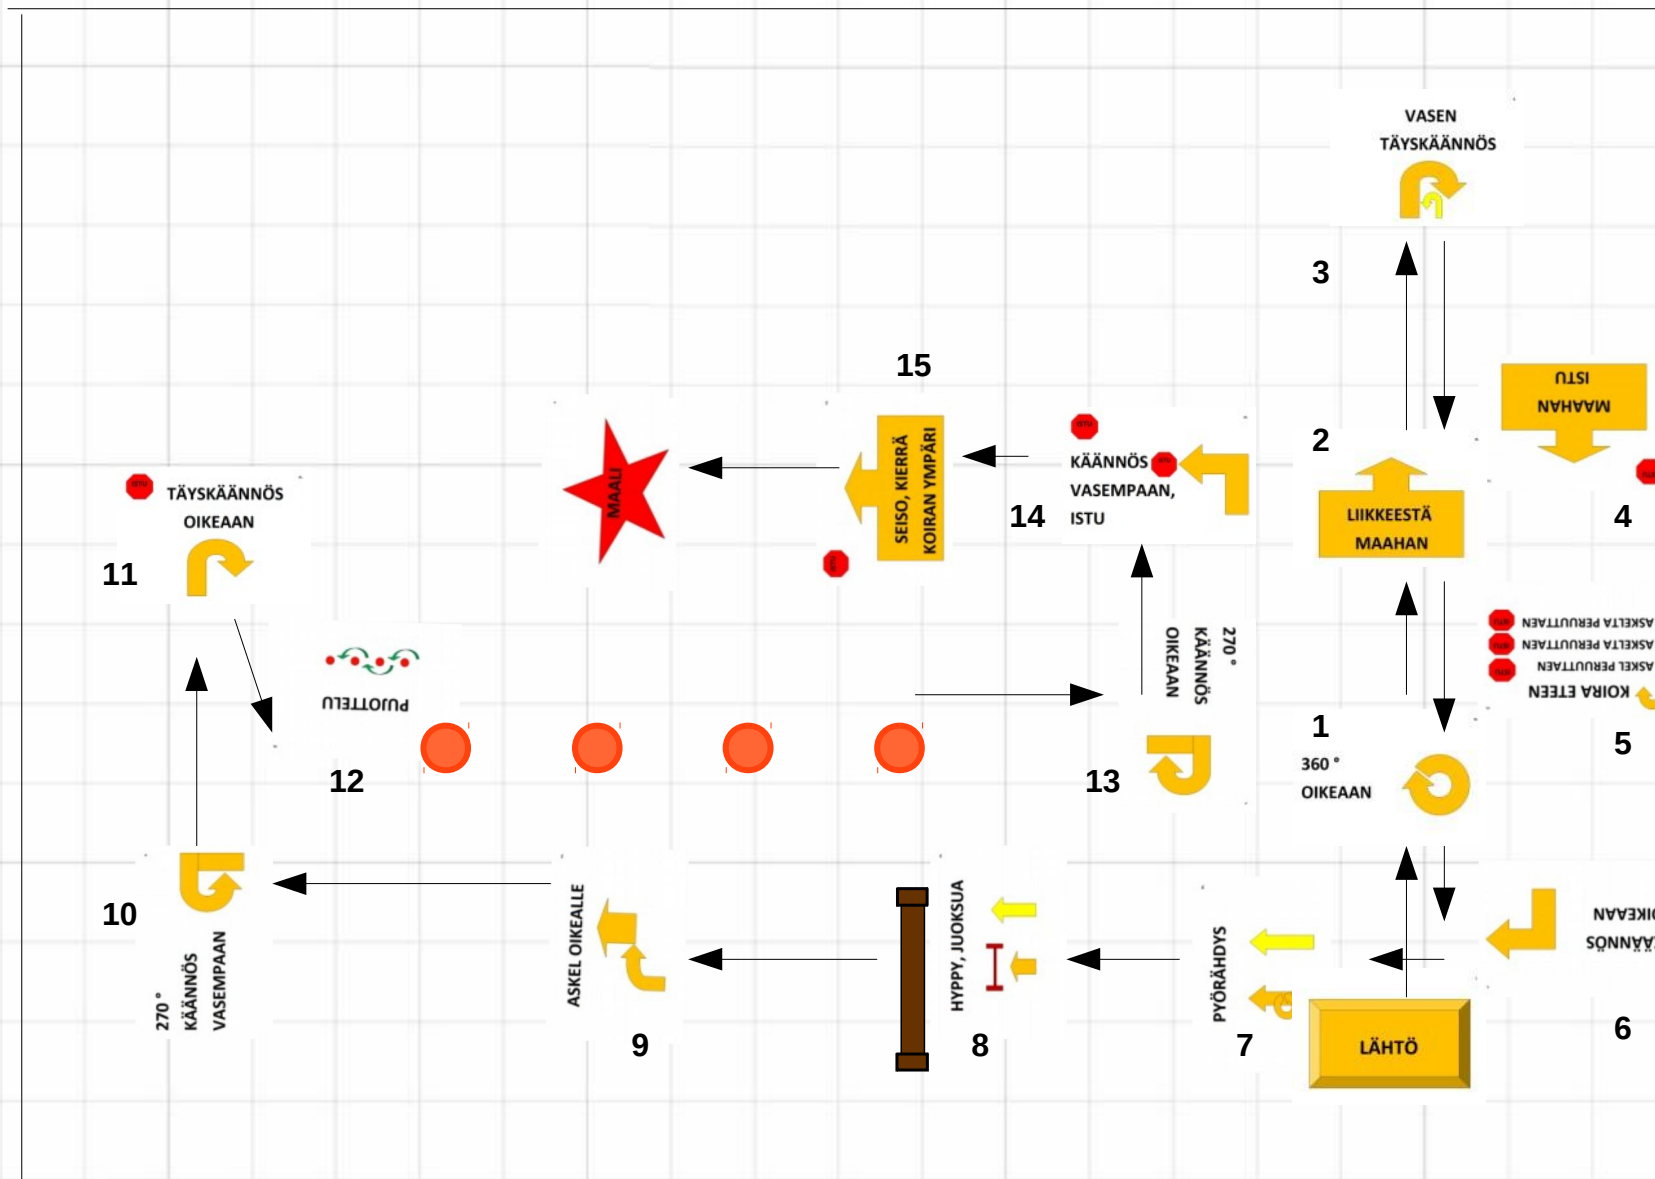

ALO

21.10.17 Klaukkala  
Minna Hillebrand

Kehä 15 x 20 m

VOI

21.10.17 Klaukkala  
Minna Hillebrand

KR: maassa vasemmalla

MES

21.10.17 Klaukkala  
Minna Hillebrand

KR: maassa vasemmalla