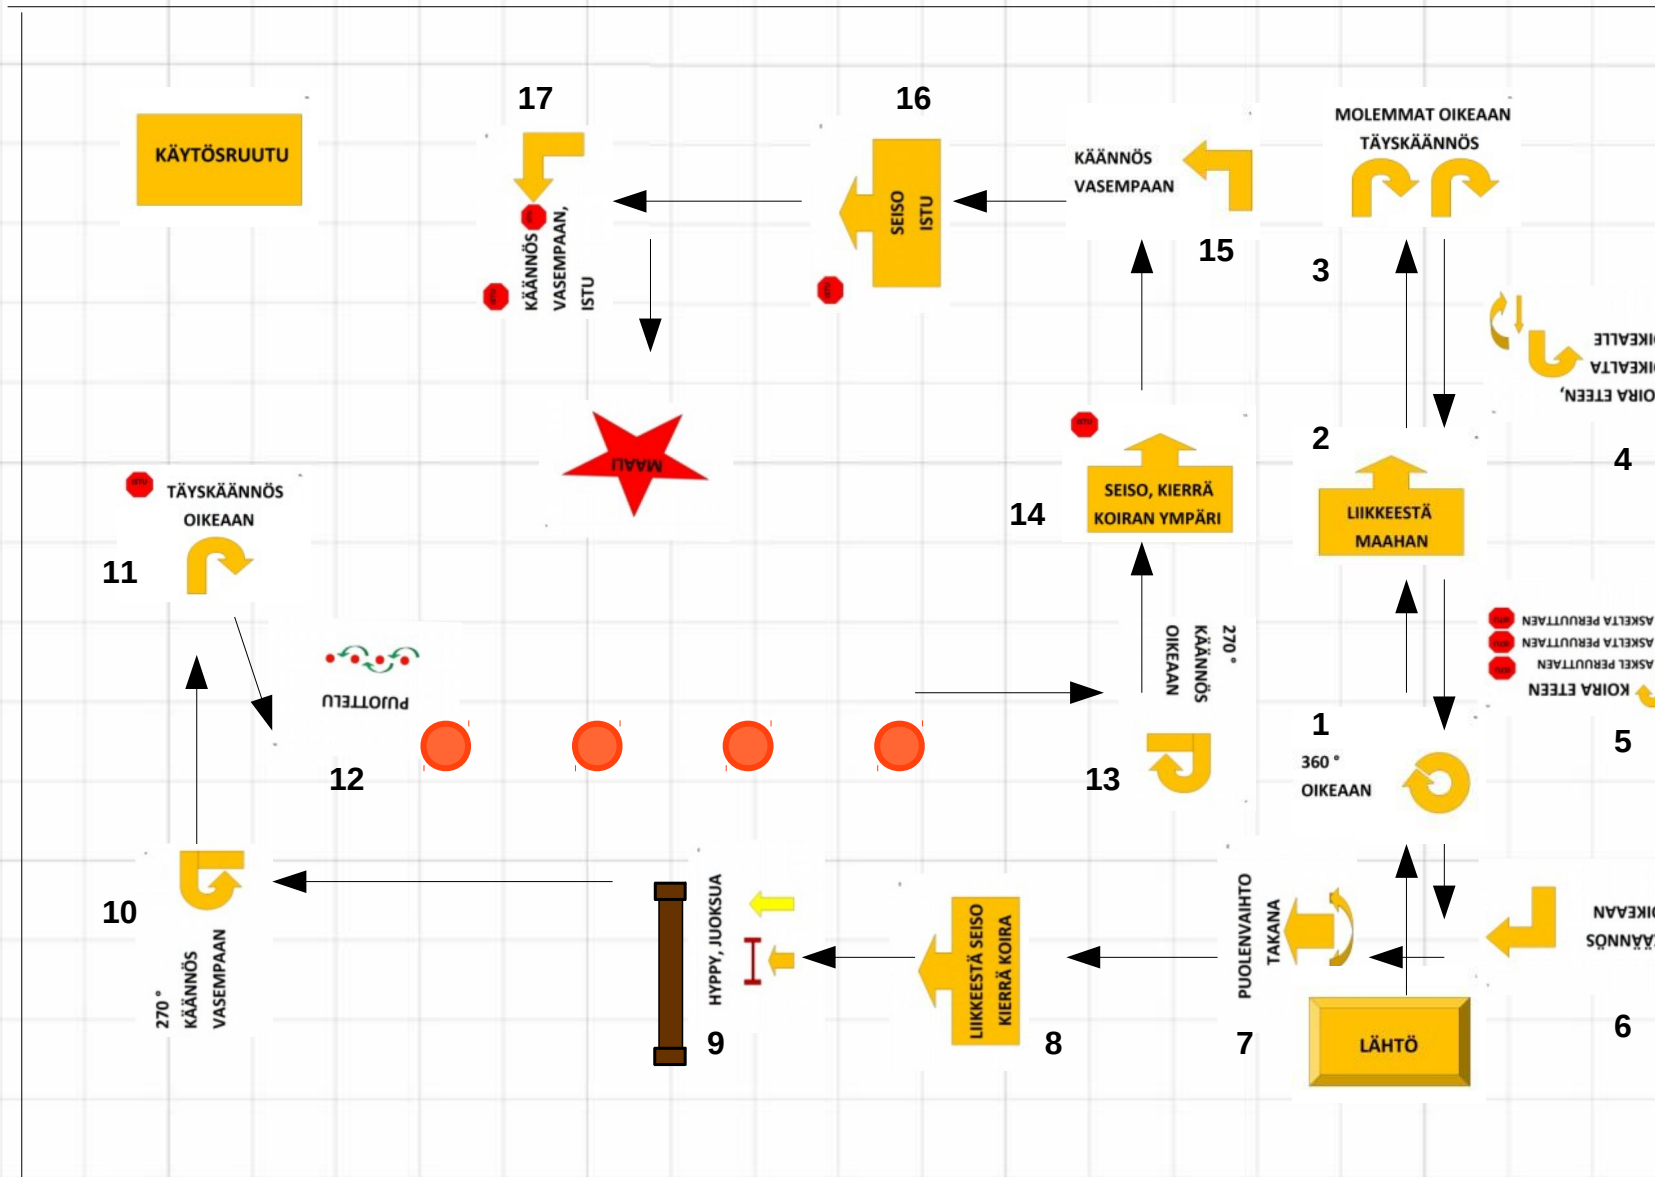

ALO

21.10.17 Klaukkala  
Minna Hillebrand

Kehä 15 x 20 m

VOI

21.10.17 Klaukkala  
Minna Hillebrand

KR: maassa vasemmalla

MES

21.10.17 Klaukkala  
Minna Hillebrand

KR: maassa vasemmalla