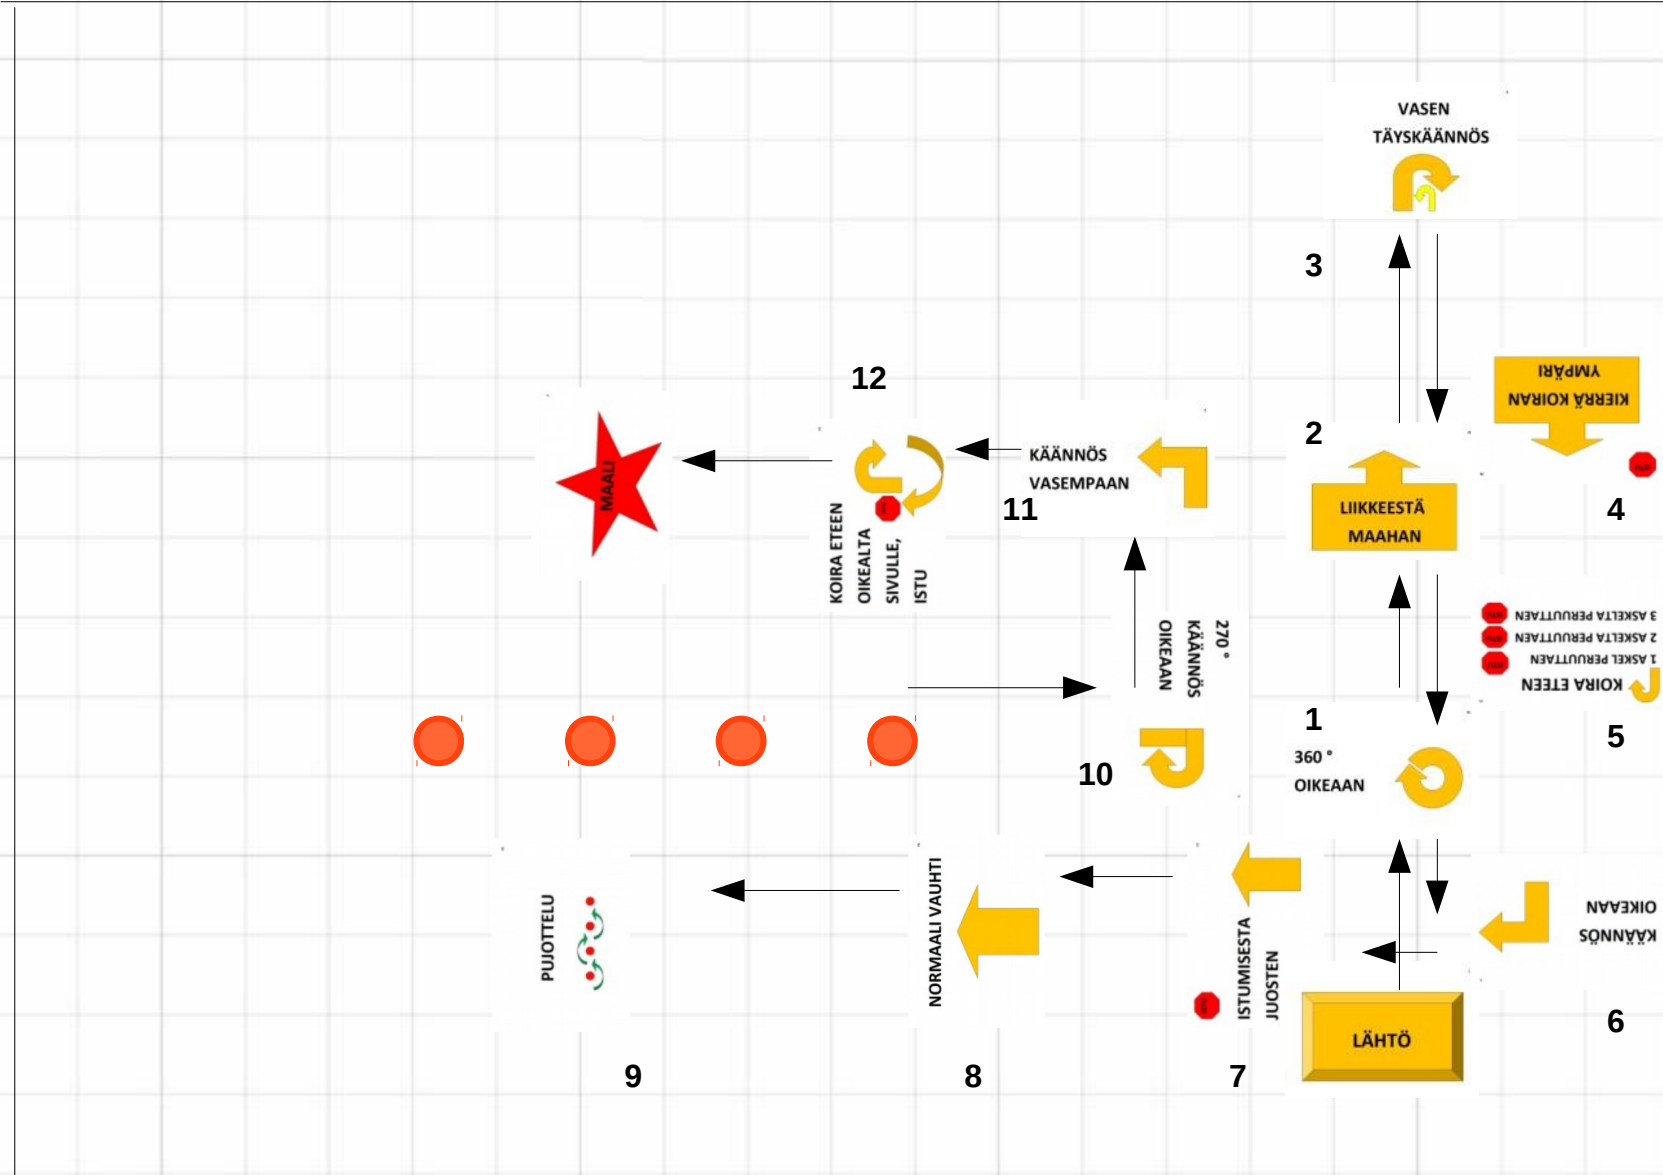

ALO

21.10.17 Klaukkala  
Minna Hillebrand

Kehä 15 x 20 m

VOI

21.10.17 Klaukkala  
Minna Hillebrand

KR: maassa vasemmalla

MES

21.10.17 Klaukkala  
Minna Hillebrand

KR: maassa vasemmalla