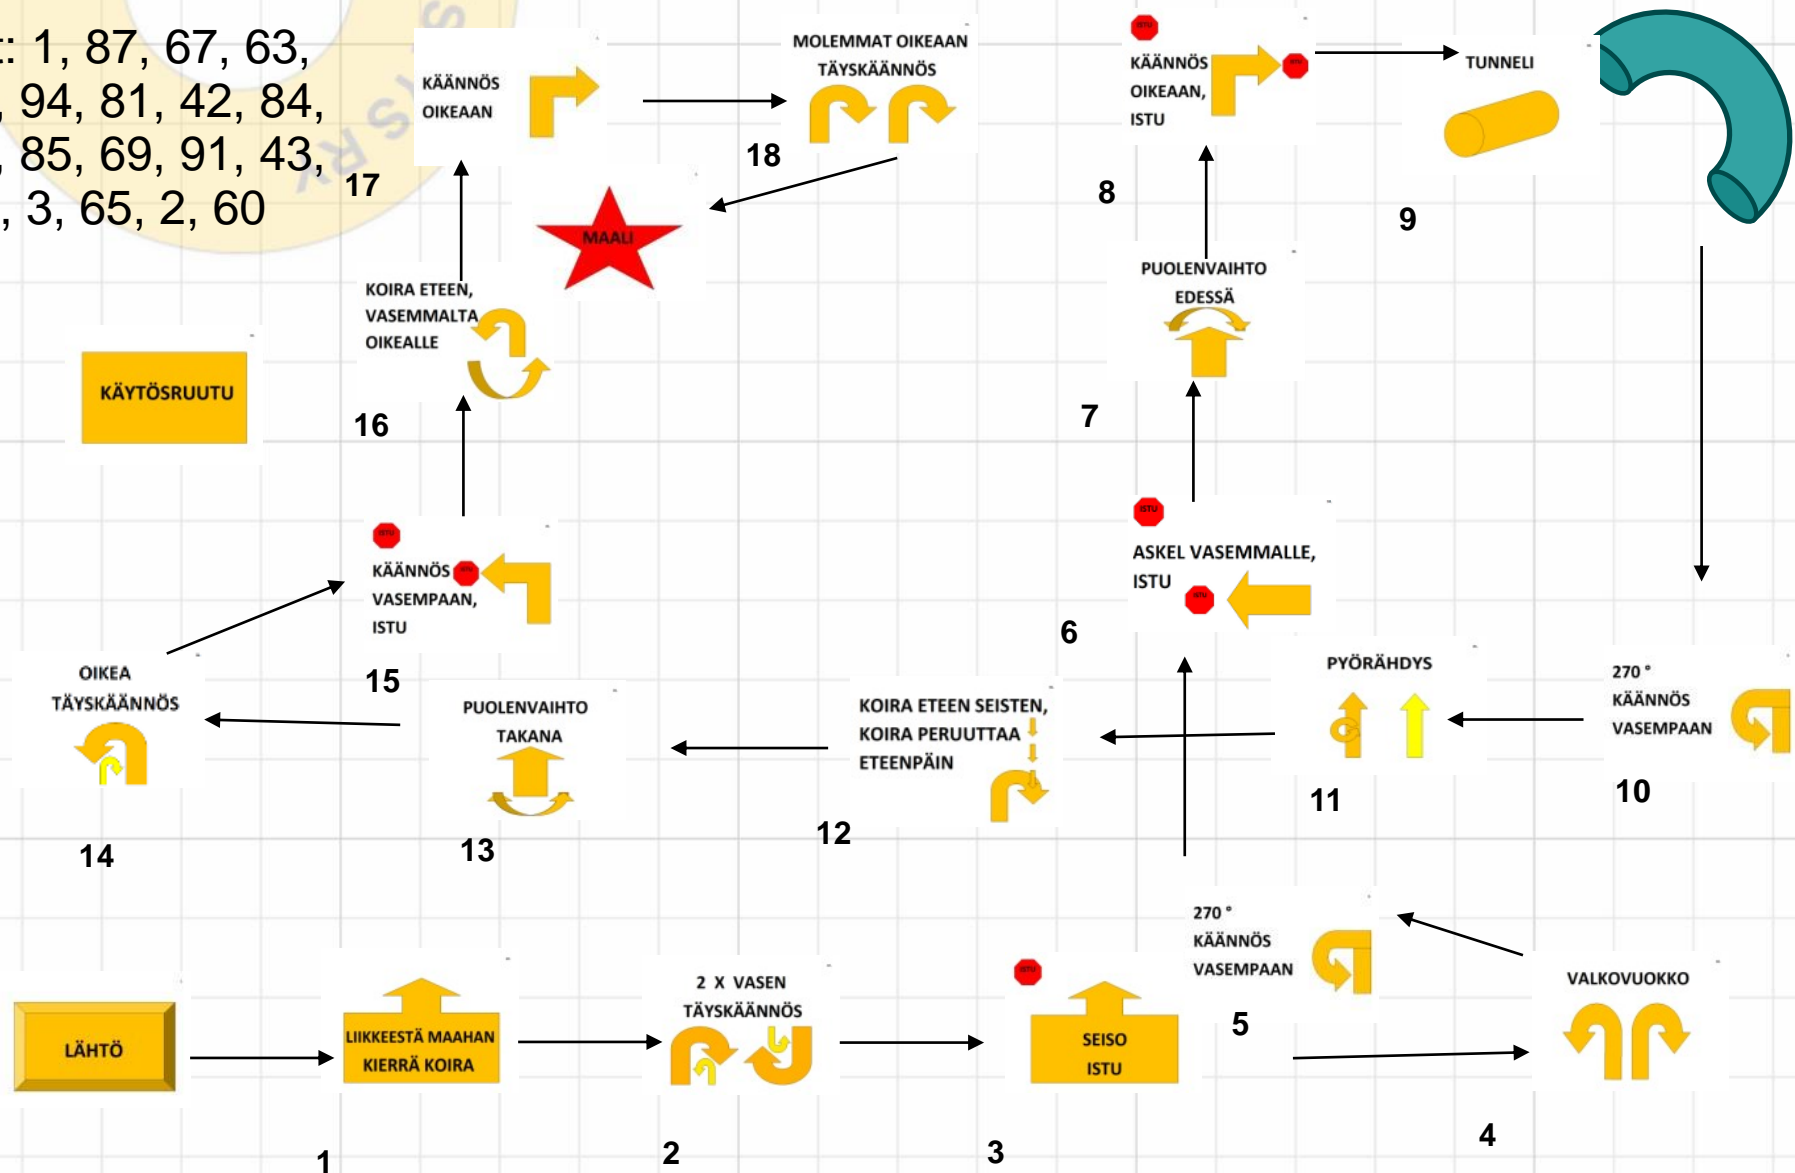

Lappeenranta 21.10.2017 mes

tuomari: Hannele Pirttimaa KR: koira seisoo vasemmalla 3 min

Kyltit: 1, 87, 67, 63,
82, 6, 94, 81, 42, 84,
6, 54, 85, 69, 91, 43,
72, 3, 65, 2, 60

Lappeenranta 21.10.2017 voi

tuomari: Hannele Pirttimaa KR: koira istuu vasemmalla 2 min

Lappeenranta 21.10.2017 avo

tuomari: Hannele Pirttimaa

Lappeenranta 21.10.2017 alo

tuomari: Hannele Pirttimaa

Kyltit: 1, 22, 10,
29, 9, 3, 15, 13,
19, 14, 6, 24, 3,
21, 16, 2