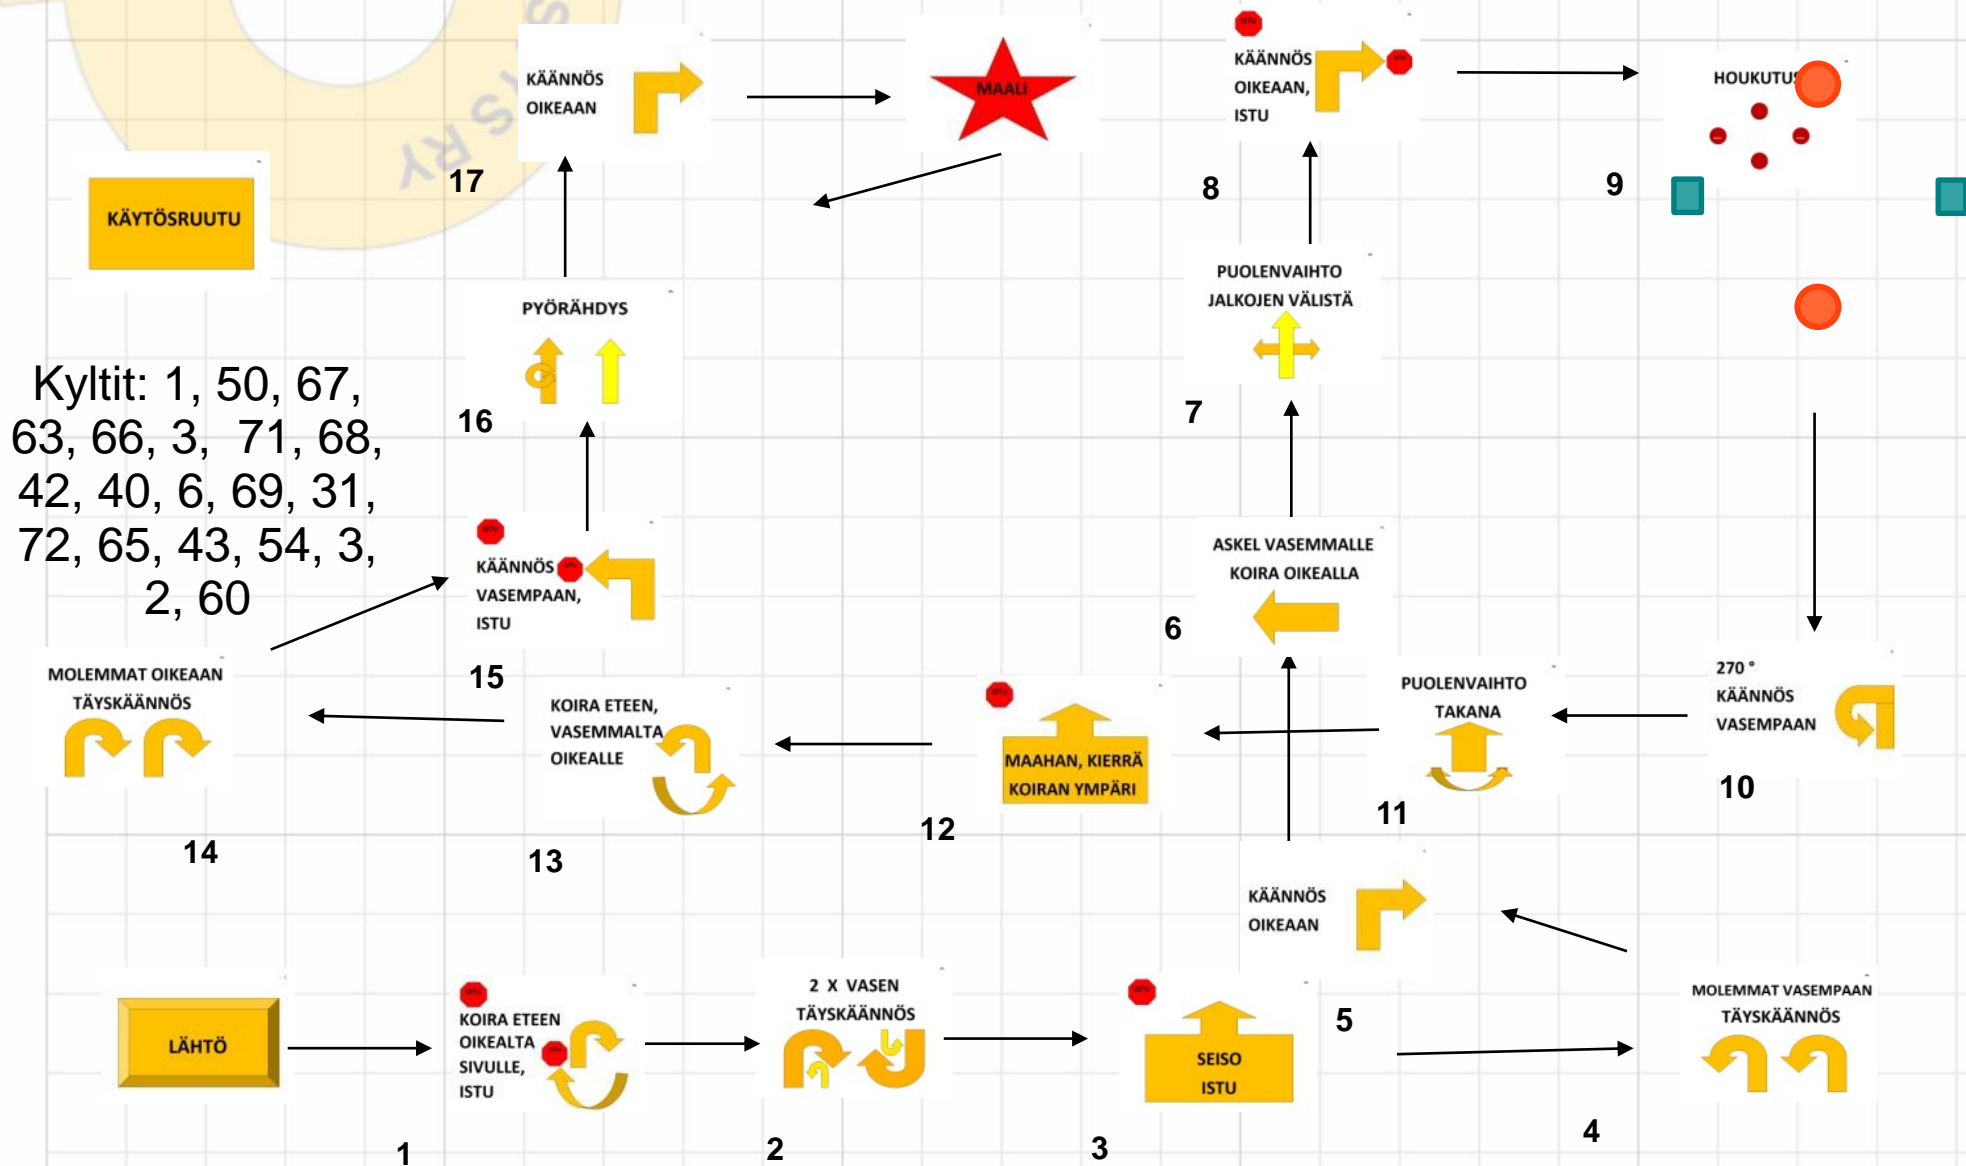

Lappeenranta 21.10.2017 mes

tuomari: Hannele Pirttimaa KR: koira seisoo vasemmalla 3 min

Kyltit: 1, 87, 67, 63,
82, 6, 94, 81, 42, 84,
6, 54, 85, 69, 91, 43,
72, 3, 65, 2, 60

Lappeenranta 21.10.2017 voi

tuomari: Hannele Pirttimaa KR: koira istuu vasemmalla 2 min

Lappeenranta 21.10.2017 avo

tuomari: Hannele Pirttimaa

Lappeenranta 21.10.2017 alo

tuomari: Hannele Pirttimaa

Kyltit: 1, 22, 10,
29, 9, 3, 15, 13,
19, 14, 6, 24, 3,
21, 16, 2