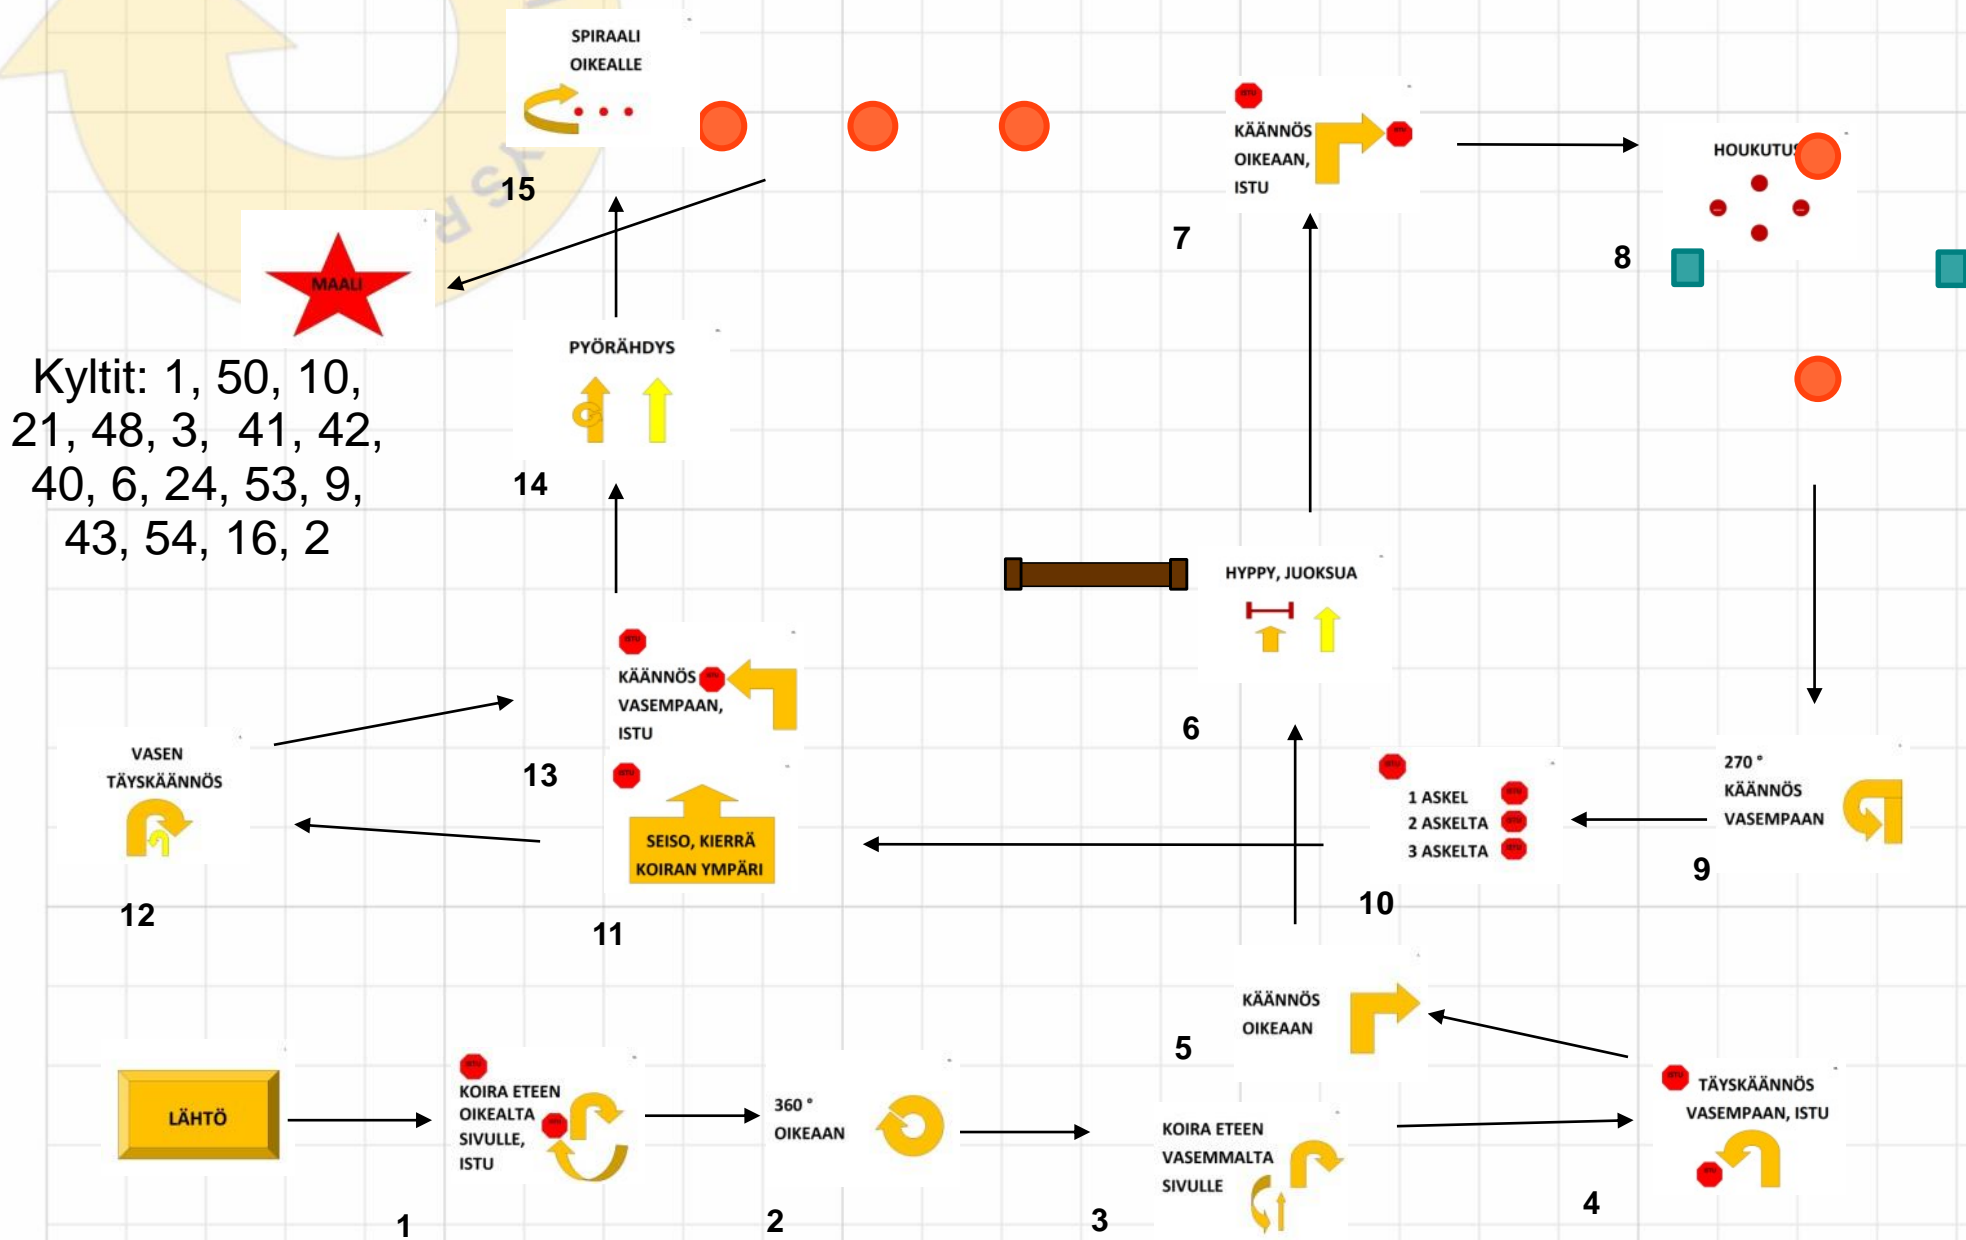

Lappeenranta 21.10.2017 mes

tuomari: Hannele Pirttimaa KR: koira seisoo vasemmalla 3 min

Kyltit: 1, 87, 67, 63,
82, 6, 94, 81, 42, 84,
6, 54, 85, 69, 91, 43,
72, 3, 65, 2, 60

Lappeenranta 21.10.2017 voi

tuomari: Hannele Pirttimaa KR: koira istuu vasemmalla 2 min

Lappeenranta 21.10.2017 avo

tuomari: Hannele Pirttimaa

Lappeenranta 21.10.2017 alo

tuomari: Hannele Pirttimaa

Kyltit: 1, 22, 10,
29, 9, 3, 15, 13,
19, 14, 6, 24, 3,
21, 16, 2