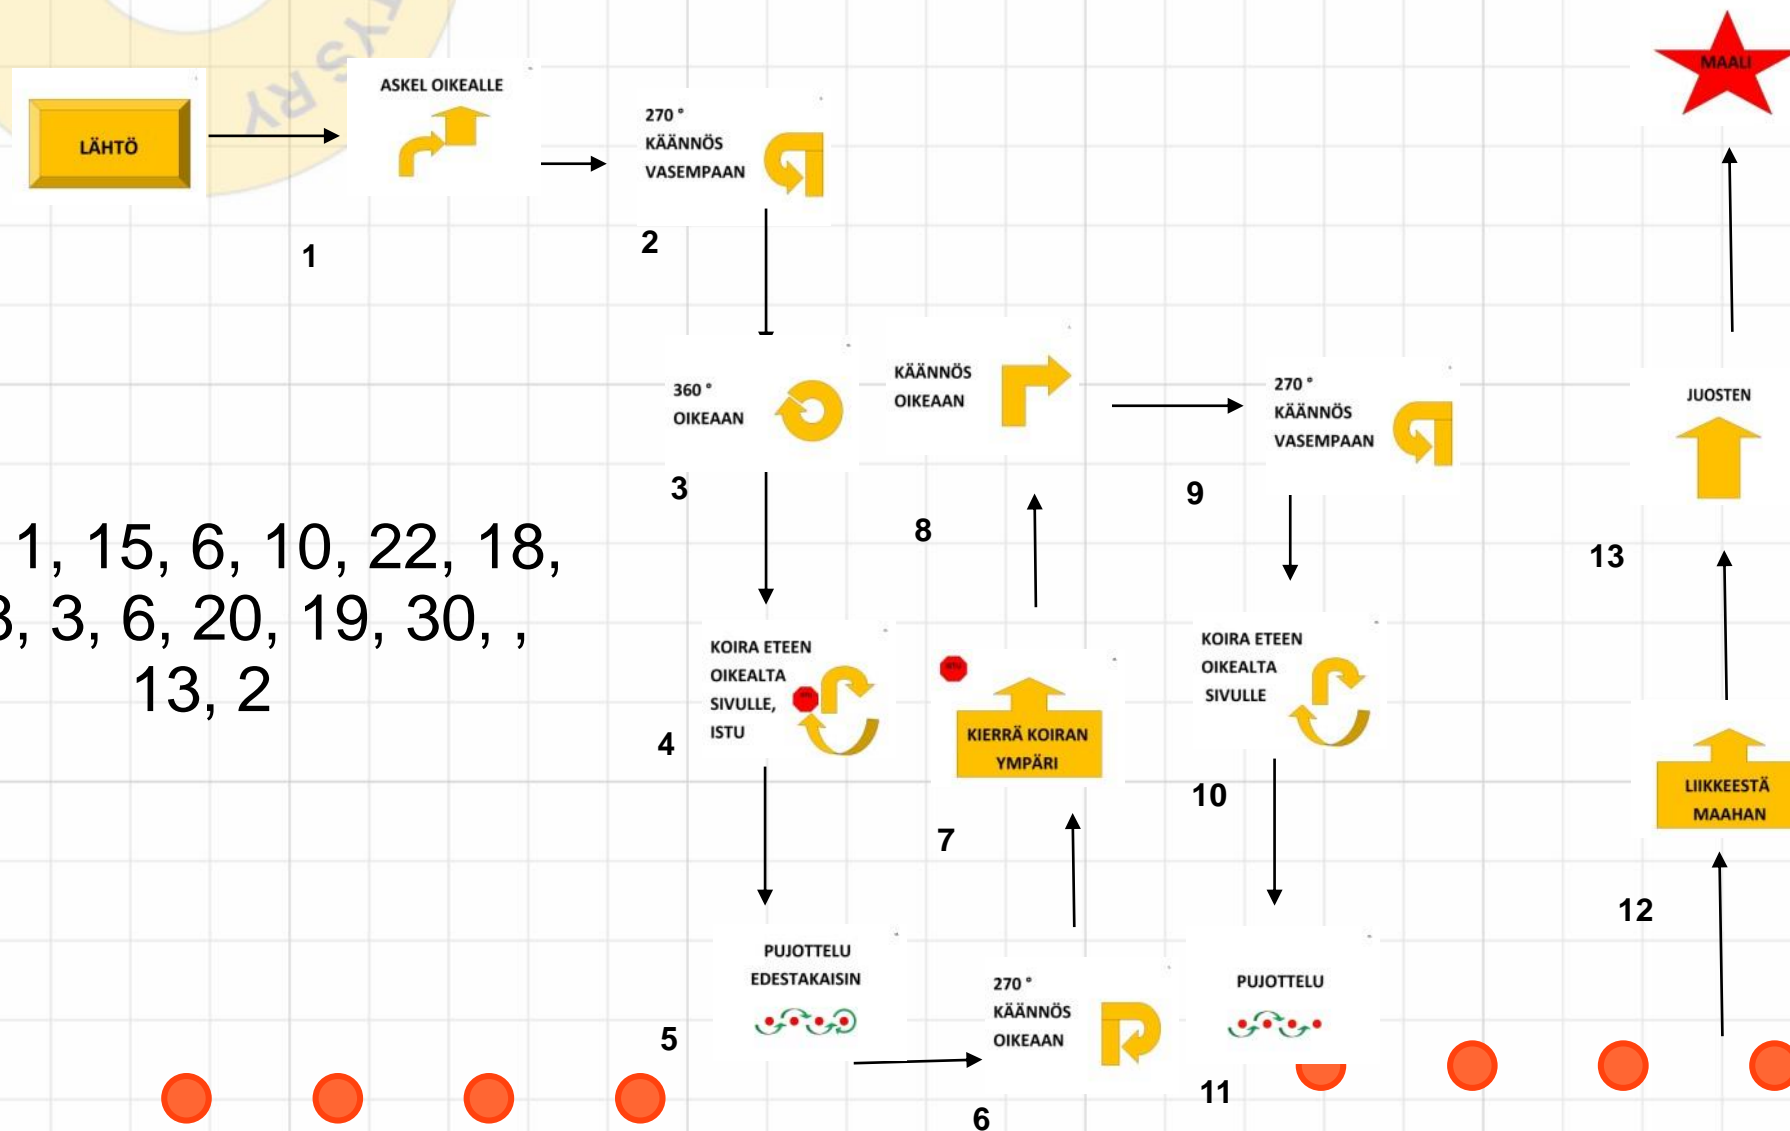

Tampere 28.10.2017 mes

tuomari: Hannele Pirrtimaa kr: koira istuu oikealla 3 min

Kyltit: 1, 54, 6, 69, 53, 42,
95, 66, 88, 90, 5, 85,
64, 84, 81, 92, 5, 86,
71, 2, 60

Tampere 28.10.2017 voi

tuomari: Hannele Pirttimaa kr: koira istuu edessä 2 min

KÄYTÖSRUUTU

Kyltit: 1, 54, 6, 69, 30, 3,
77, 66, 67, 20, 5, 53, 10,
42, 40, 61, 68, 19, 41, 71,
2, 60

Tampere 28.10.2017 avo

tuomari: Hannele Pirttimaa

Kyltit: 1, 54, 6, 10, 50, 18,
5, 53, 42, 40, 20, 19, 41,
30, 2

Tampere 28.10.2017 alo

tuomari: Hannele Pirttimaa

Kyltit: 1, 15, 6, 10, 22, 18,
5, 28, 3, 6, 20, 19, 30, ,
13, 2