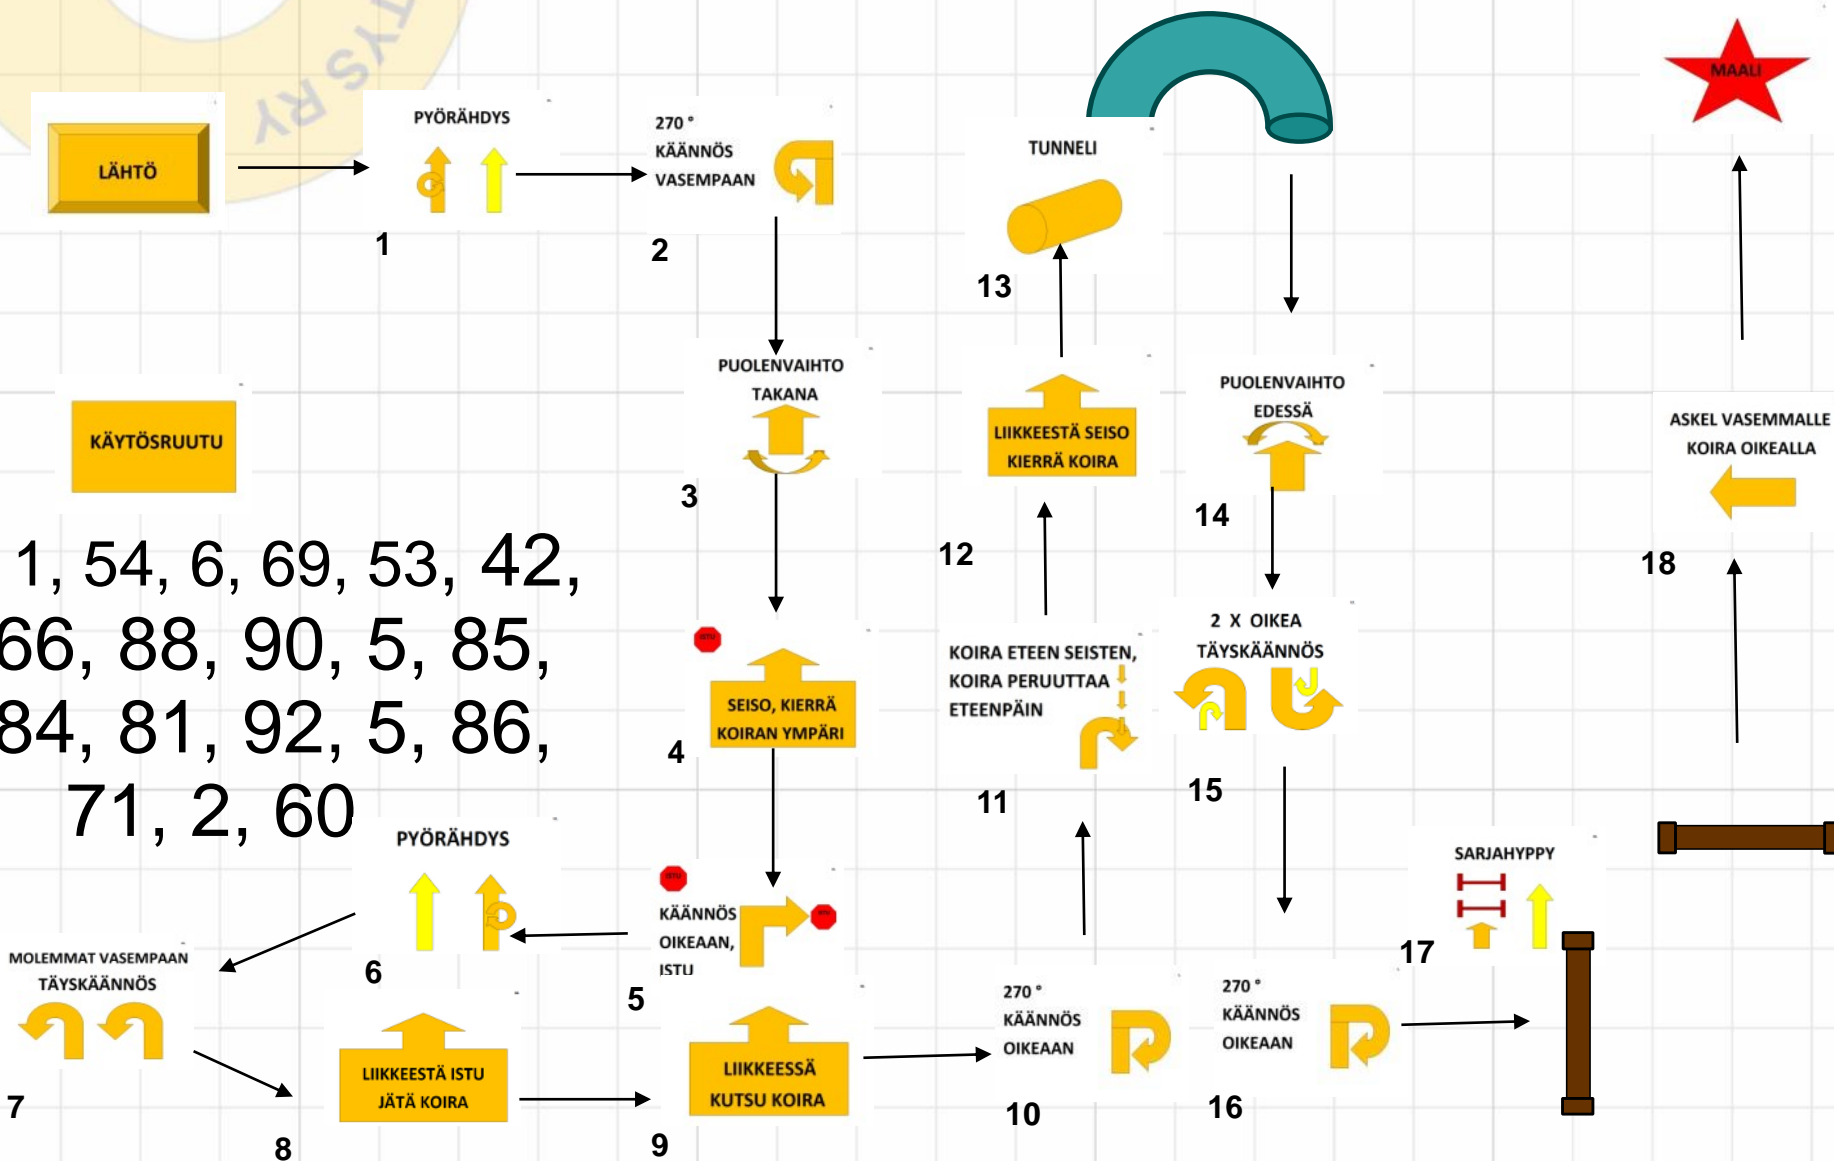

Tampere 28.10.2017 mes

tuomari: Hannele Pirrtimaa kr: koira istuu oikealla 3 min

Kyltit: 1, 54, 6, 69, 53, 42,
95, 66, 88, 90, 5, 85,
64, 84, 81, 92, 5, 86,
71, 2, 60

Tampere 28.10.2017 voi

tuomari: Hannele Pirttimaa kr: koira istuu edessä 2 min

KÄYTÖSRUUTU

Kyltit: 1, 54, 6, 69, 30, 3,
77, 66, 67, 20, 5, 53, 10,
42, 40, 61, 68, 19, 41, 71,
2, 60

Tampere 28.10.2017 avo

tuomari: Hannele Pirttimaa

Kyltit: 1, 54, 6, 10, 50, 18,
5, 53, 42, 40, 20, 19, 41,
30, 2

Tampere 28.10.2017 alo

tuomari: Hannele Pirttimaa

Kyltit: 1, 15, 6, 10, 22, 18,
5, 28, 3, 6, 20, 19, 30, ,
13, 2