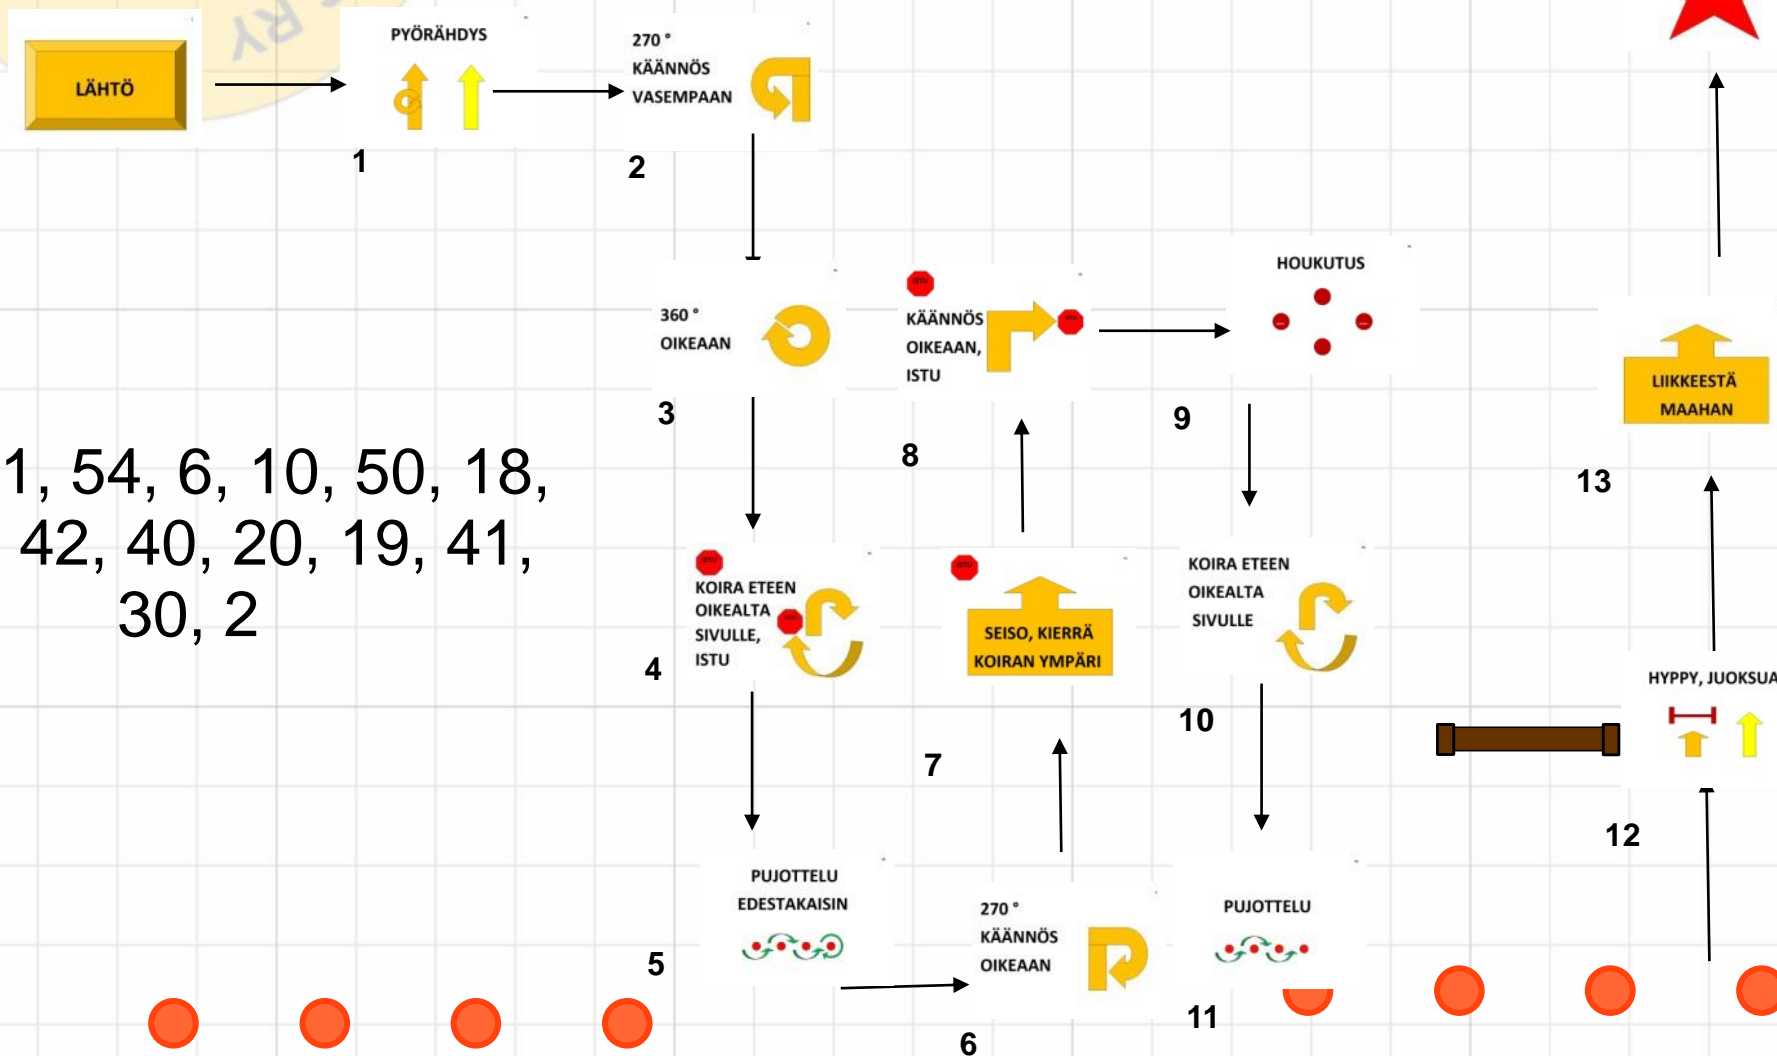

Tampere 28.10.2017 mes

tuomari: Hannele Pirrtimaa kr: koira istuu oikealla 3 min

Kyltit: 1, 54, 6, 69, 53, 42,
95, 66, 88, 90, 5, 85,
64, 84, 81, 92, 5, 86,
71, 2, 60

Tampere 28.10.2017 voi

tuomari: Hannele Pirttimaa kr: koira istuu edessä 2 min

KÄYTÖSRUUTU

Kyltit: 1, 54, 6, 69, 30, 3,
77, 66, 67, 20, 5, 53, 10,
42, 40, 61, 68, 19, 41, 71,
2, 60

Tampere 28.10.2017 avo

tuomari: Hannele Pirttimaa

Kyltit: 1, 54, 6, 10, 50, 18,
5, 53, 42, 40, 20, 19, 41,
30, 2

Tampere 28.10.2017 alo

tuomari: Hannele Pirttimaa

Kyltit: 1, 15, 6, 10, 22, 18,
5, 28, 3, 6, 20, 19, 30, ,
13, 2