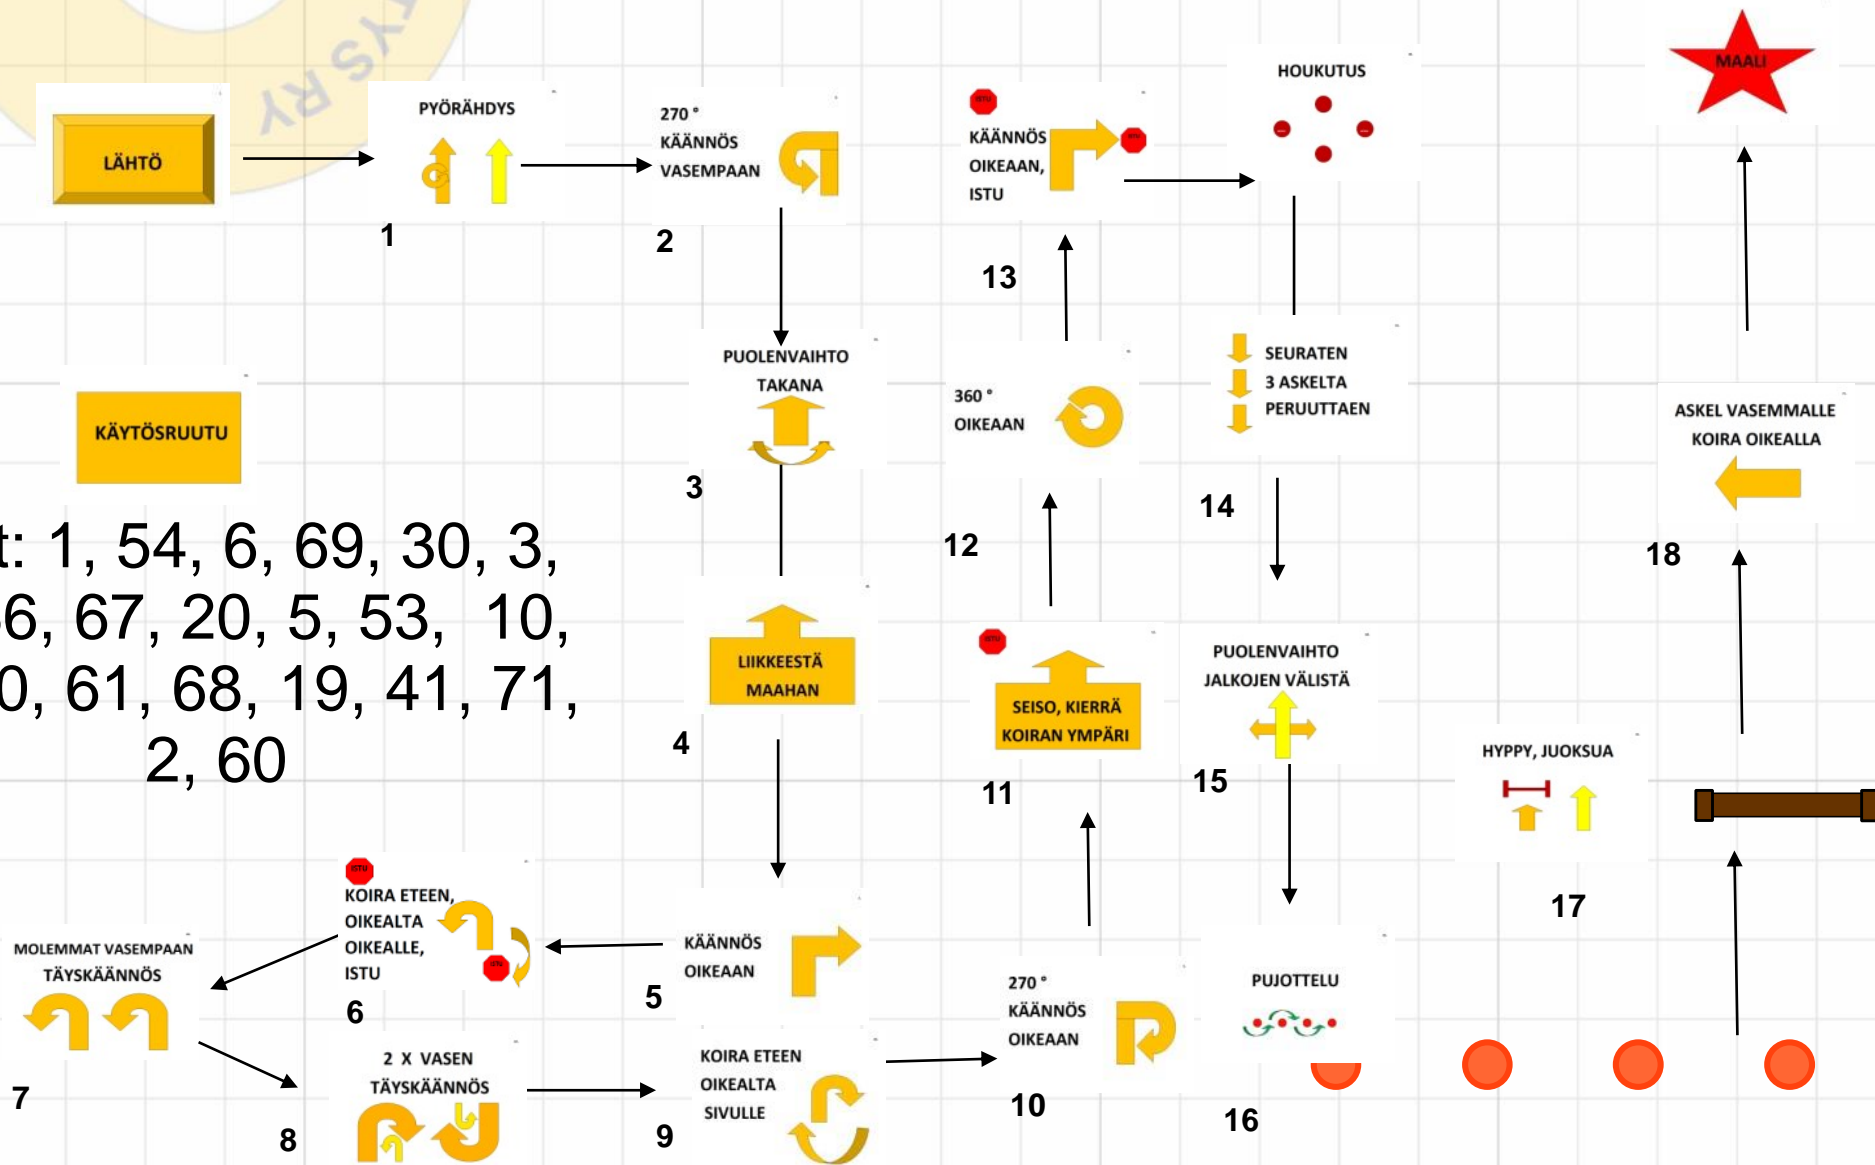

Tampere 28.10.2017 mes

tuomari: Hannele Pirrtimaa kr: koira istuu oikealla 3 min

Kyltit: 1, 54, 6, 69, 53, 42,
95, 66, 88, 90, 5, 85,
64, 84, 81, 92, 5, 86,
71, 2, 60

Tampere 28.10.2017 voi

tuomari: Hannele Pirttimaa kr: koira istuu edessä 2 min

KÄYTÖSRUUTU

Kyltit: 1, 54, 6, 69, 30, 3,
77, 66, 67, 20, 5, 53, 10,
42, 40, 61, 68, 19, 41, 71,
2, 60

Tampere 28.10.2017 avo

tuomari: Hannele Pirttimaa

Kyltit: 1, 54, 6, 10, 50, 18,
5, 53, 42, 40, 20, 19, 41,
30, 2

Tampere 28.10.2017 alo

tuomari: Hannele Pirttimaa

Kyltit: 1, 15, 6, 10, 22, 18,
5, 28, 3, 6, 20, 19, 30, ,
13, 2