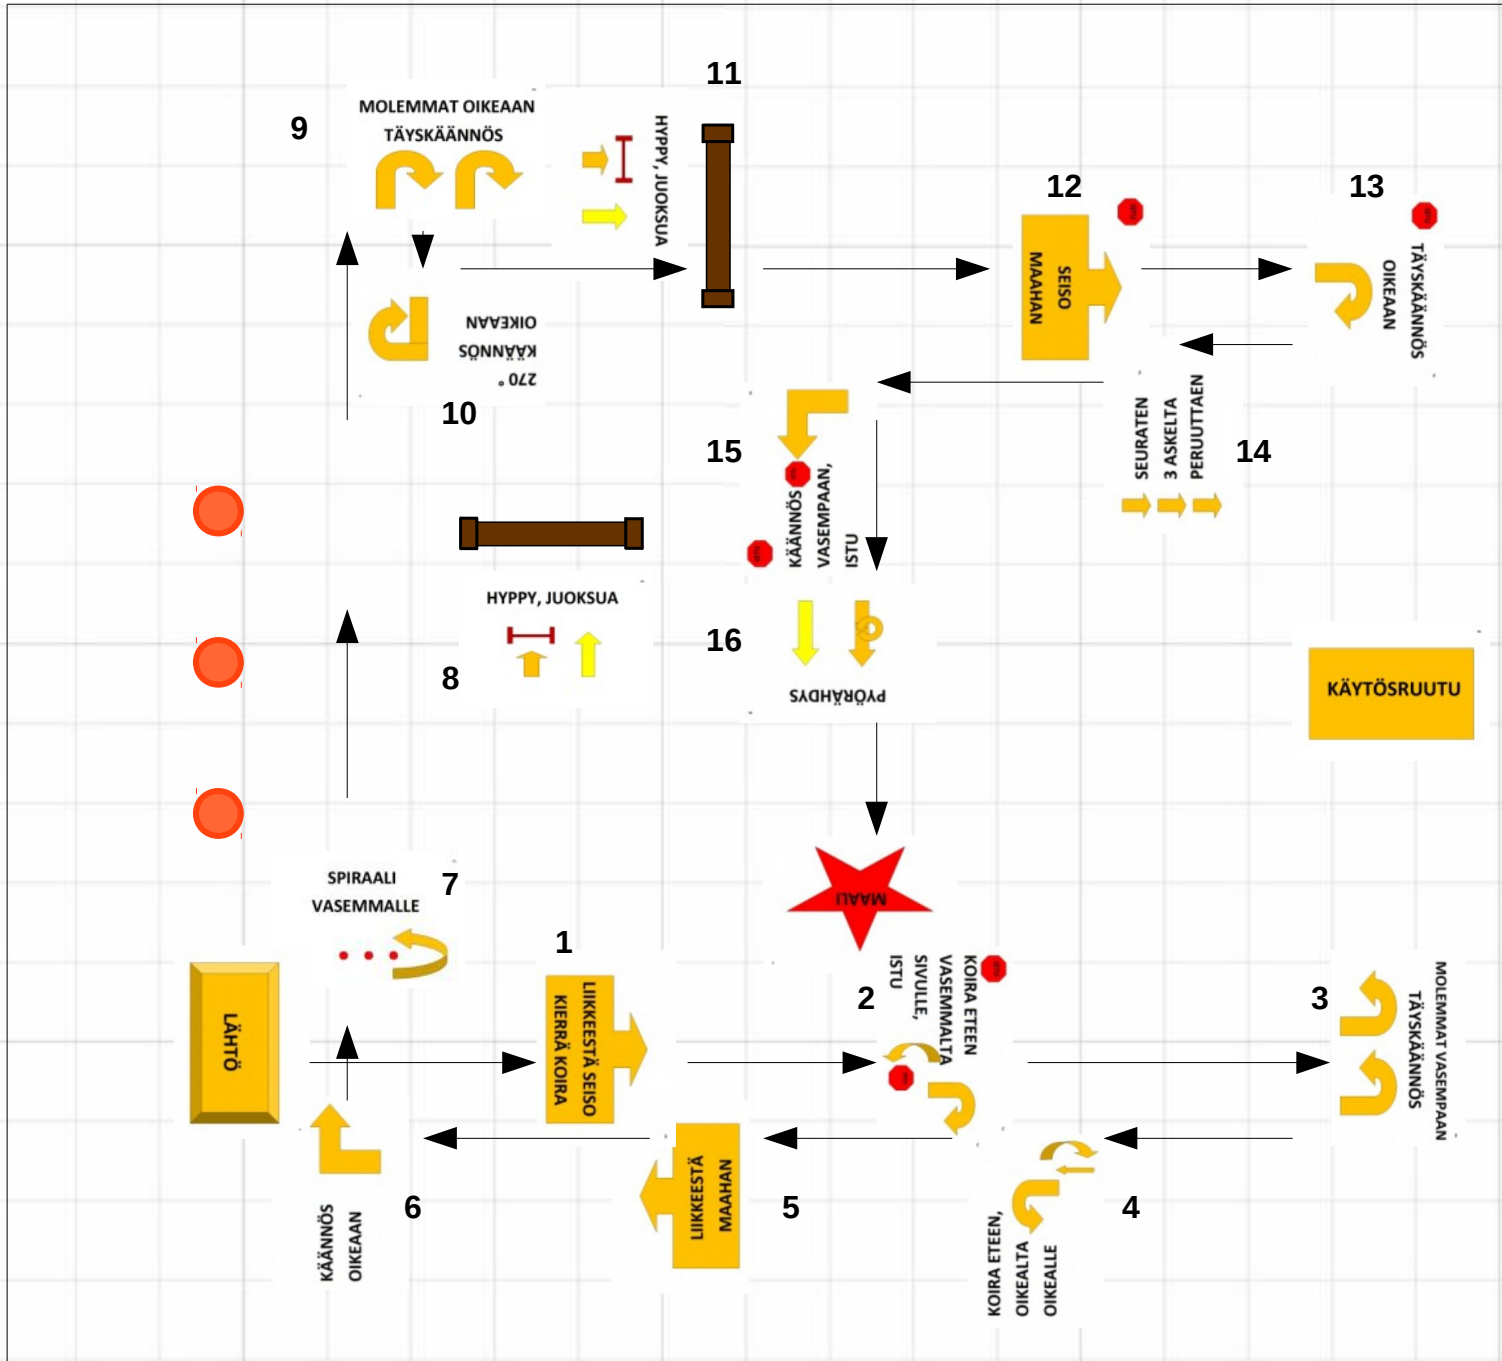

Kyltit: 1, 64, 51, 66, 72, 30, 3, 17, 41, 65, 5, 41, 62, 45, 61, 43, 54, 2

Lahti
4.11.2017

VOI

Minna
Hillebrand

Kehä:
17 x 18 m

Käytös-
ruutu:
maassa
edessä