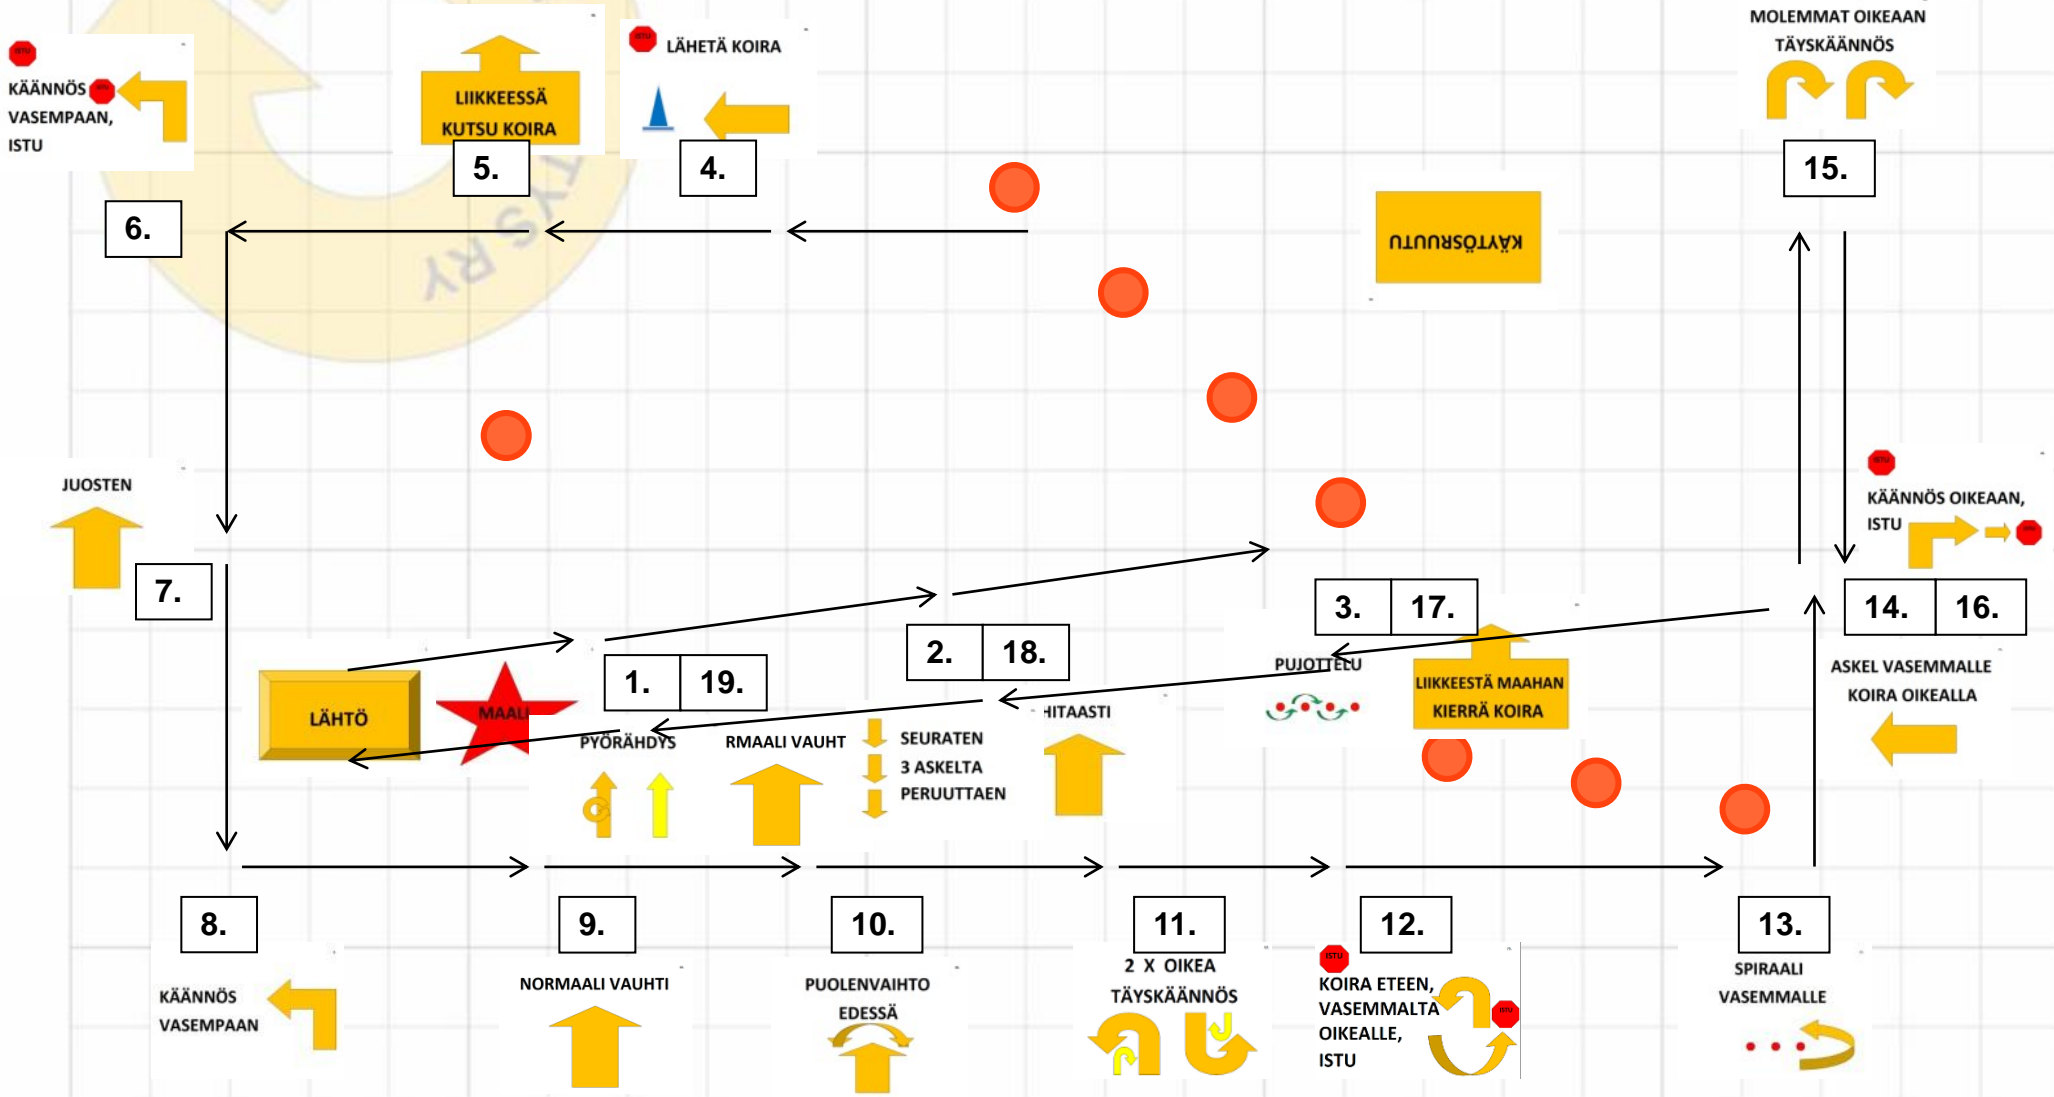

Tehtävät: 1, 31, 19, 5, 13, 4, 14, 23, 17, 15, 9, 6, 30, 12, 2 (12 m x 25 m)

Tehtävät: 1, 54, 53, 19, 43, 13, 4, 14, 51, 17, 15, 9, 44, 30, 12, 14, 2 (12 m x 25 m)

Tehtävät: 1, 54, 61, 19, 53, 43, 13, 4, 14, 67, 68, 76, 17, 71, 65, 44, 30, 12, 14, 2, 60
KR: Koira istuu sivulla (12 m x 25 m)

Tehtävät: 1, 54, 61, 19, 89, 90, 43, 13, 4, 14, 92, 81, 76, 17, 71, 65, 44, 87, 12, 14, 2, 60 KR: Koiraseisoo oikealla sivulla (12 m x 25 m)