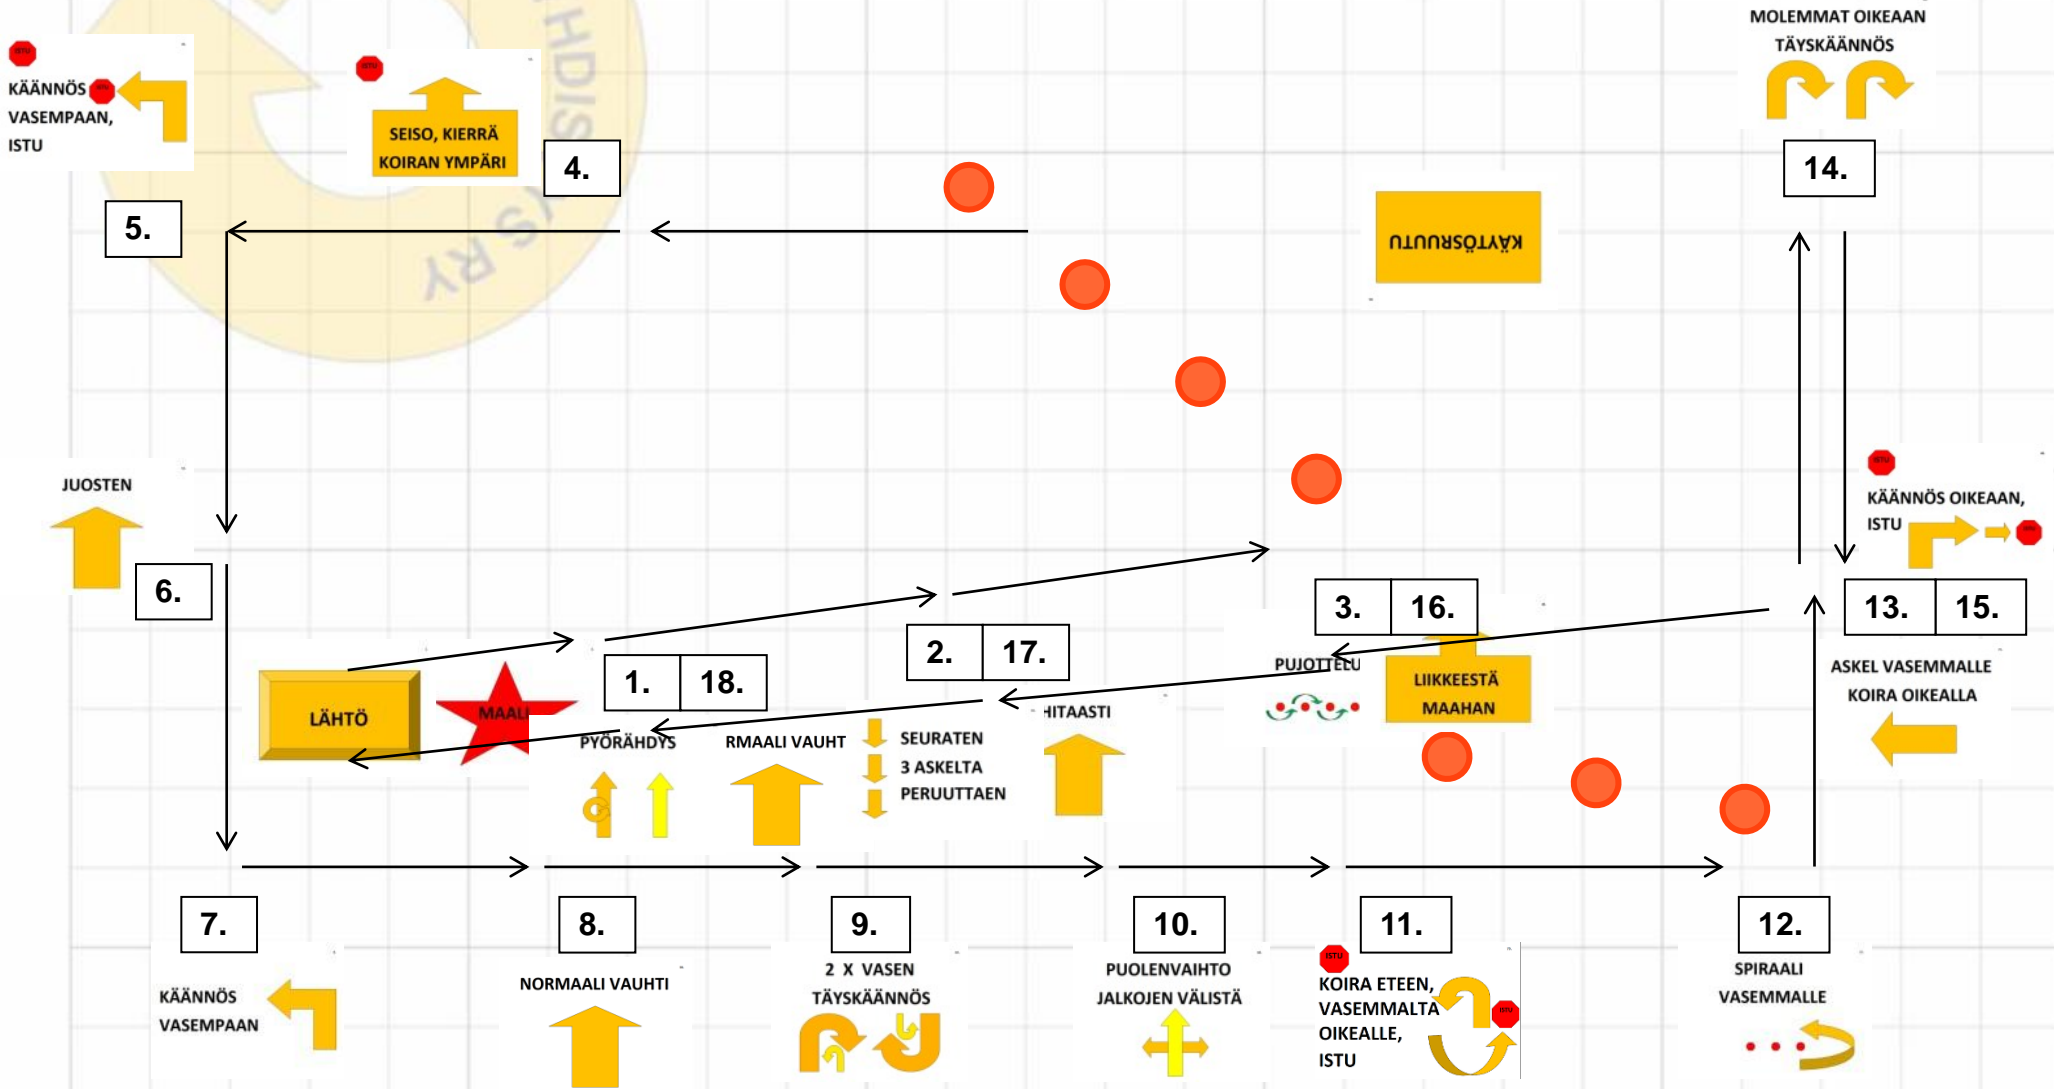

Tehtävät: 1, 31, 19, 5, 13, 4, 14, 23, 17, 15, 9, 6, 30, 12, 2 (12 m x 25 m)

Tehtävät: 1, 54, 53, 19, 43, 13, 4, 14, 51, 17, 15, 9, 44, 30, 12, 14, 2 (12 m x 25 m)

Tehtävät: 1, 54, 61, 19, 53, 43, 13, 4, 14, 67, 68, 76, 17, 71, 65, 44, 30, 12, 14, 2, 60
KR: Koira istuu sivulla (12 m x 25 m)

Tehtävät: 1, 54, 61, 19, 89, 90, 43, 13, 4, 14, 92, 81, 76, 17, 71, 65, 44, 87, 12, 14, 2, 60 KR: Koiraseisoo oikealla sivulla (12 m x 25 m)