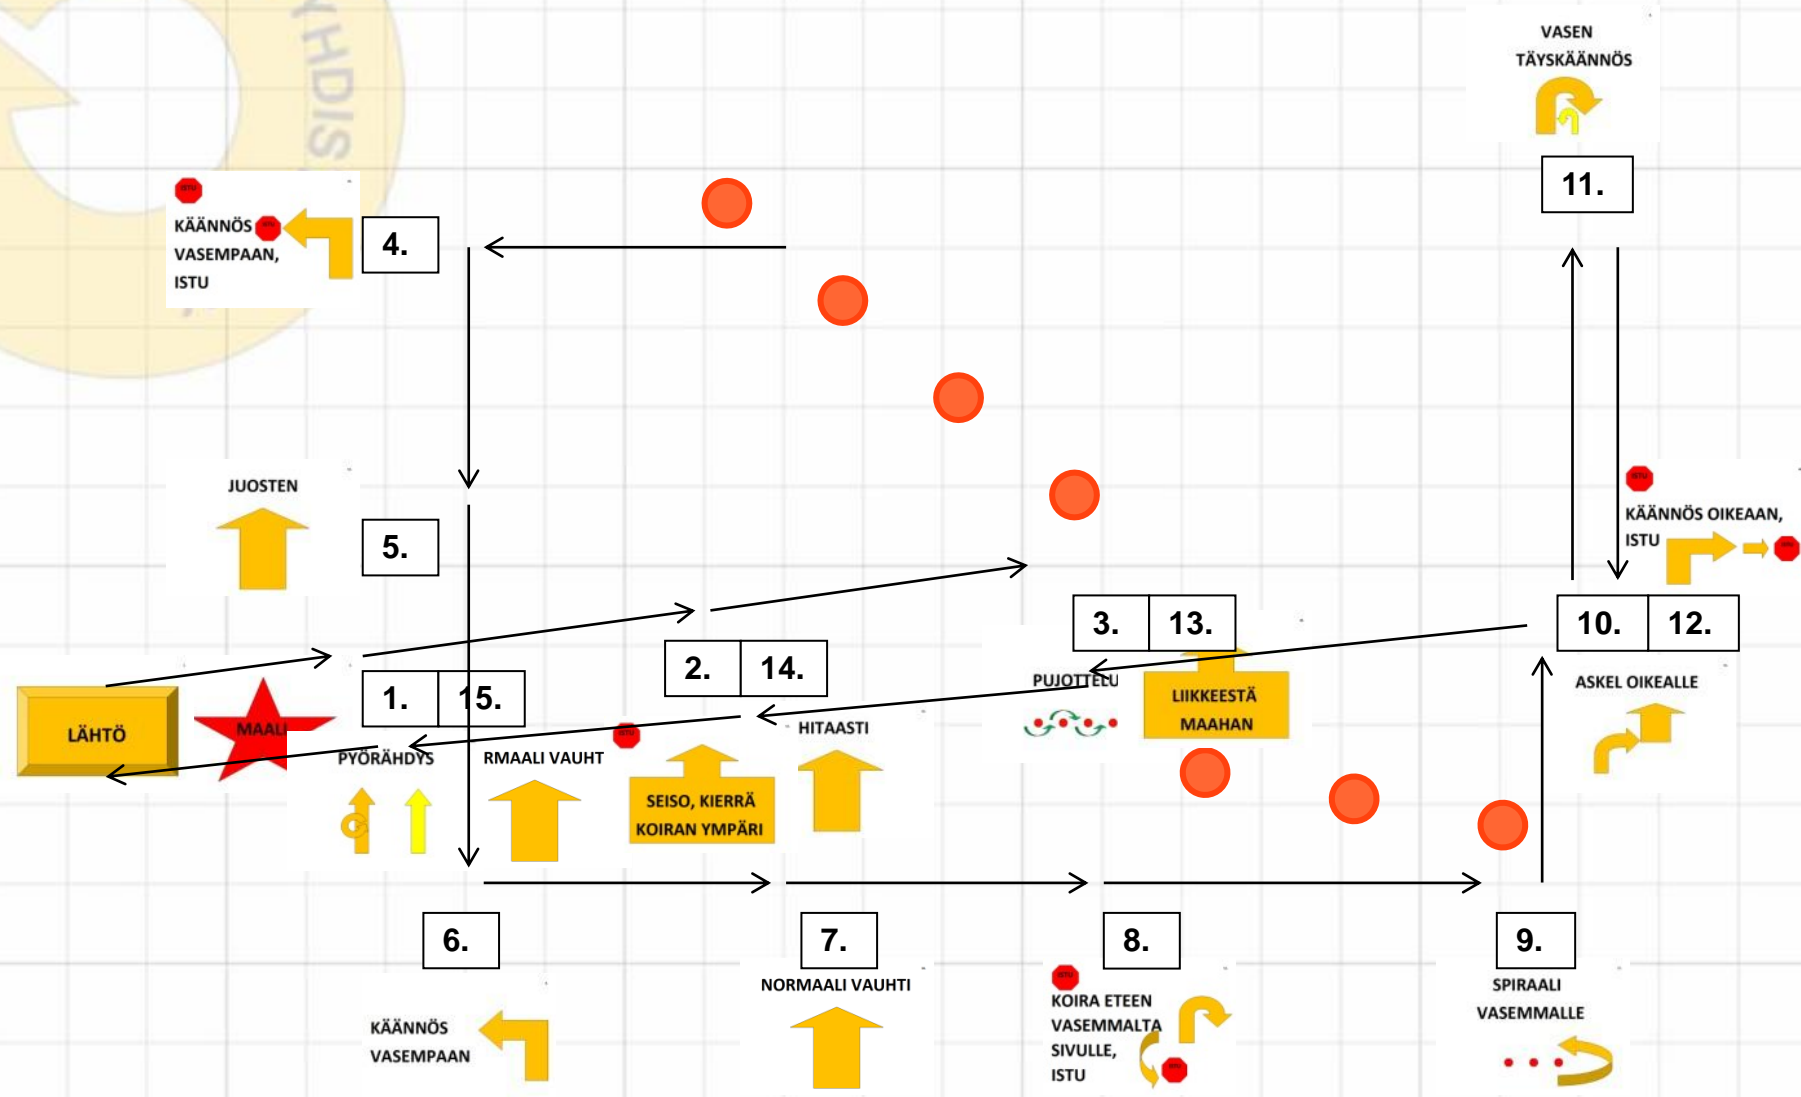

Tehtävät: 1, 31, 19, 5, 13, 4, 14, 23, 17, 15, 9, 6, 30, 12, 2 (12 m x 25 m)

Tehtävät: 1, 54, 53, 19, 43, 13, 4, 14, 51, 17, 15, 9, 44, 30, 12, 14, 2 (12 m x 25 m)

Tehtävät: 1, 54, 61, 19, 53, 43, 13, 4, 14, 67, 68, 76, 17, 71, 65, 44, 30, 12, 14, 2, 60
KR: Koira istuu sivulla (12 m x 25 m)

Tehtävät: 1, 54, 61, 19, 89, 90, 43, 13, 4, 14, 92, 81, 76, 17, 71, 65, 44, 87, 12, 14, 2, 60 KR: Koiraseisoo oikealla sivulla (12 m x 25 m)