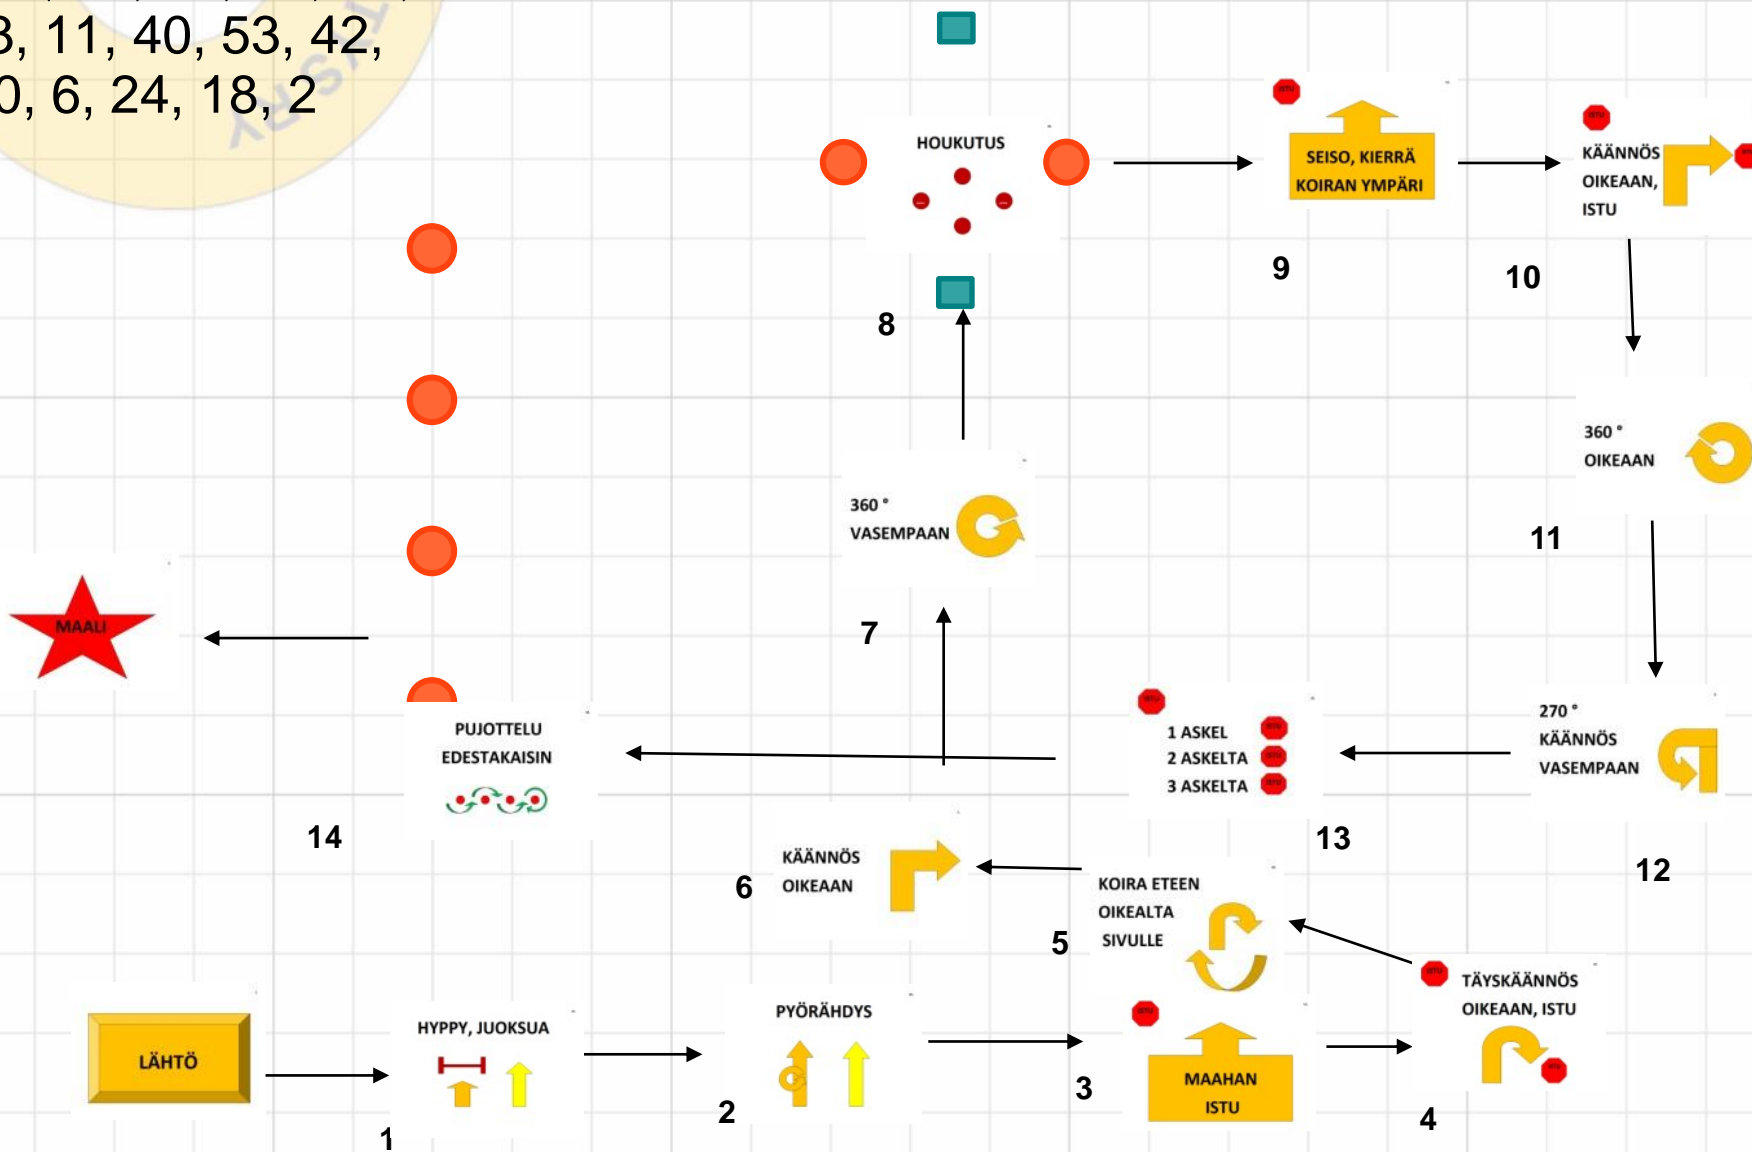

# Ylöjärvi 10.2.2018 mestari

kr: koira seisoo oikealla 3 min tuomari: Hannele Pirttimaa

Kyltit: 1, 41, 88, 90, 67, 83, 62,  
74, 6, 61, 40, 94, 5, 68, 43, 81,  
92, 64, 17, 2, 60

# Ylöjärvi 10.2.2018 voittaja

kr: koira istuu vasemmalla 2 min tuomari: Hannele Pirttimaa

Kyltit: 1, 41, 64, 67, 66, 73,  
3, 69, 40, 62, 43, 68, 4, 28,  
74, 17, 2, 60

# Ylöjärvi 10.2.2018 avoin luokka

tuomari: Hannele Pirttimaa

Kyltit: 1, 41, 54, 52, 47,  
20, 3, 11, 40, 53, 42,  
10, 6, 24, 18, 2

# Ylöjärvi 10.2.2018 alokasluokka