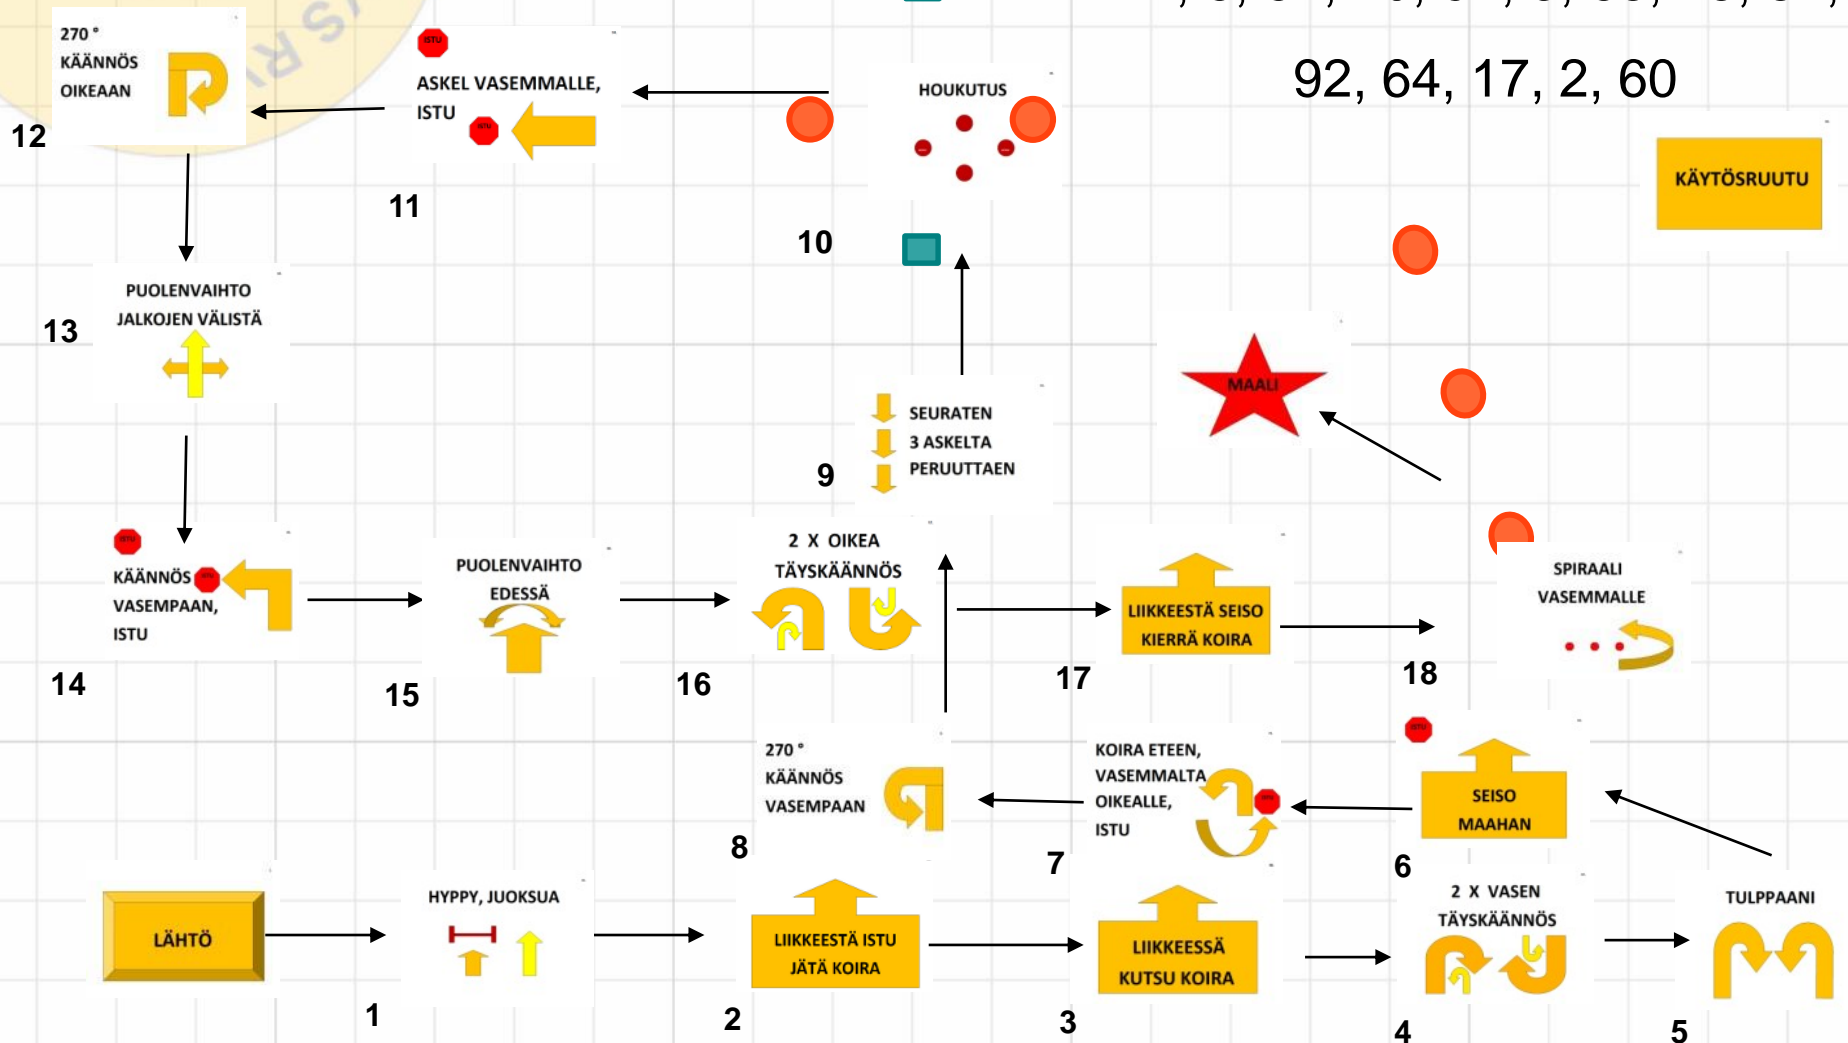

# Ylöjärvi 10.2.2018 mestari

kr: koira seisoo oikealla 3 min tuomari: Hannele Pirttimaa

Kyltit: 1, 41, 88, 90, 67, 83, 62,  
74, 6, 61, 40, 94, 5, 68, 43, 81,  
92, 64, 17, 2, 60

# Ylöjärvi 10.2.2018 voittaja

kr: koira istuu vasemmalla 2 min tuomari: Hannele Pirttimaa

Kyltit: 1, 41, 64, 67, 66, 73,  
3, 69, 40, 62, 43, 68, 4, 28,  
74, 17, 2, 60

# Ylöjärvi 10.2.2018 avoin luokka

tuomari: Hannele Pirttimaa

Kyltit: 1, 41, 54, 52, 47,  
20, 3, 11, 40, 53, 42,  
10, 6, 24, 18, 2

## tuomari: Hannele Pirttimaa

Kyltit: 1, 30, 11, 23, 9,  
10, 3, 22, 19, 29, 6,  
24, 18, 2