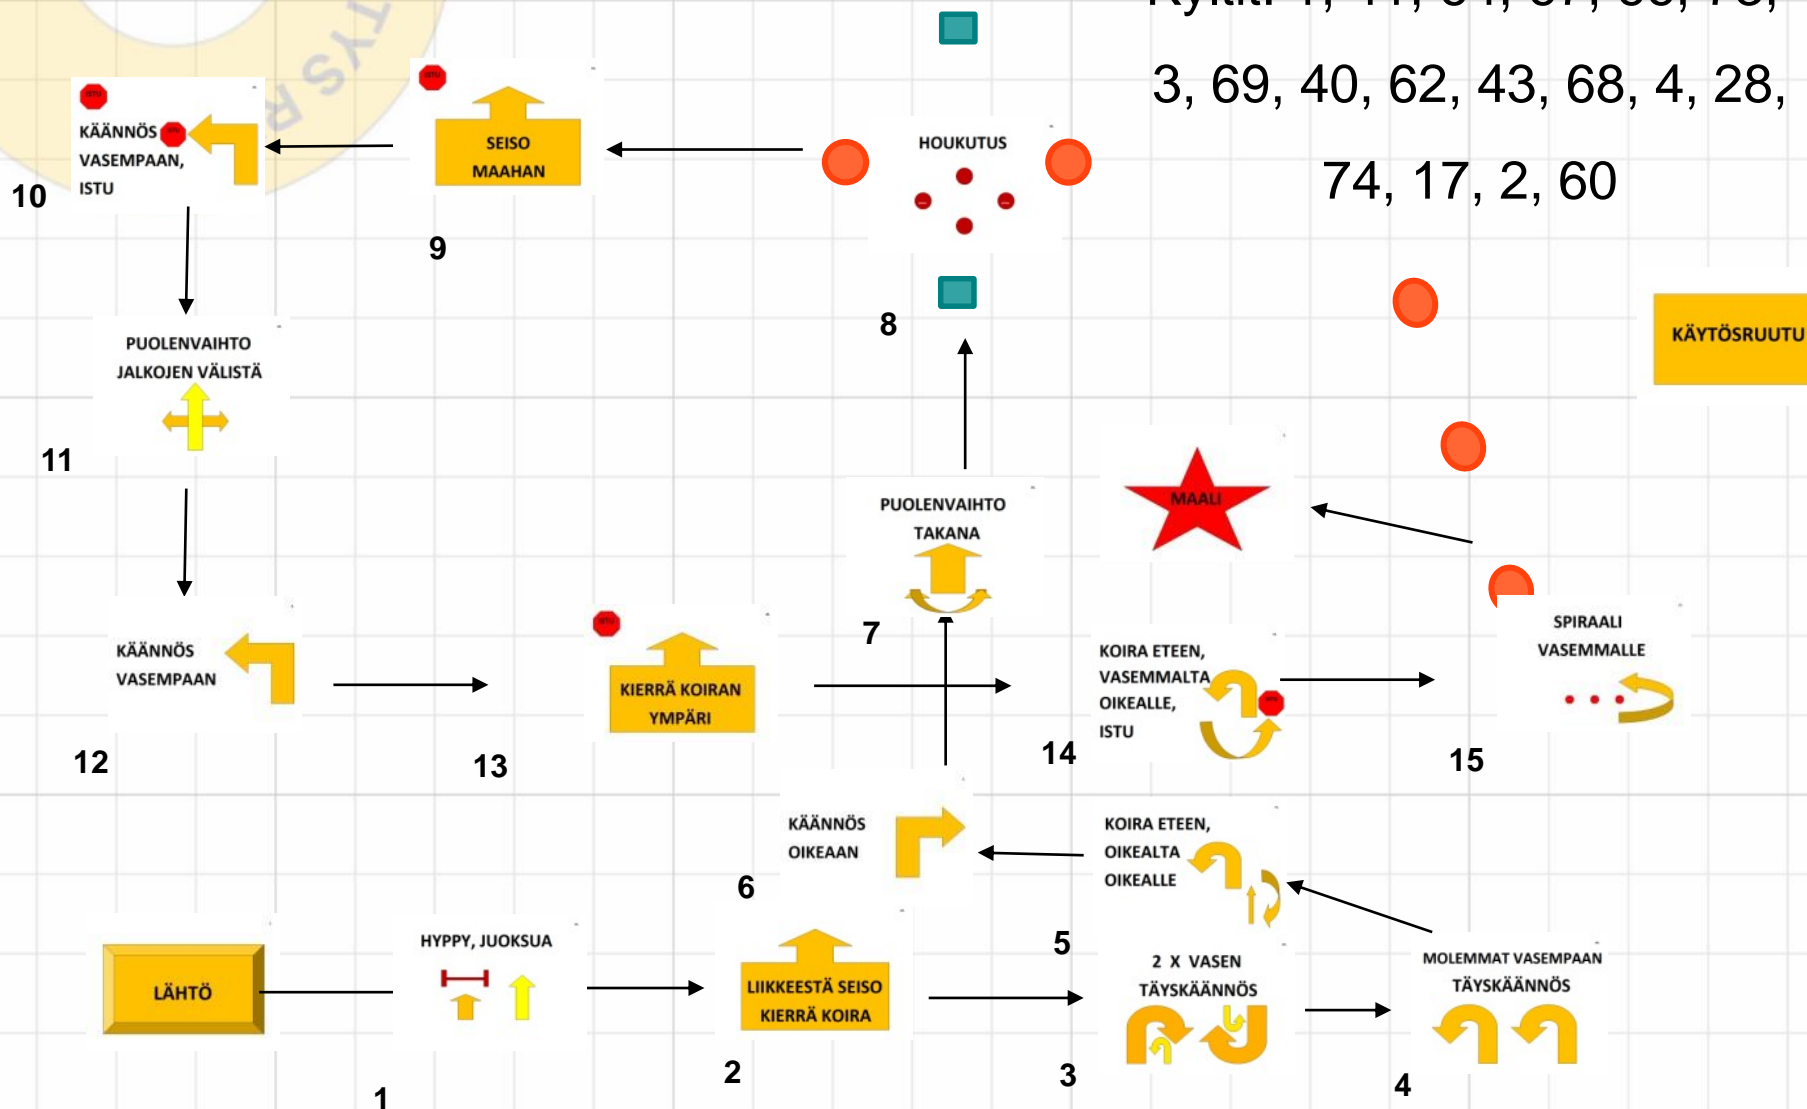

# Ylöjärvi 10.2.2018 mestari

kr: koira seisoo oikealla 3 min tuomari: Hannele Pirttimaa

Kyltit: 1, 41, 88, 90, 67, 83, 62,  
74, 6, 61, 40, 94, 5, 68, 43, 81,  
92, 64, 17, 2, 60

# Ylöjärvi 10.2.2018 voittaja

kr: koira istuu vasemmalla 2 min tuomari: Hannele Pirttimaa

Kyltit: 1, 41, 64, 67, 66, 73,  
3, 69, 40, 62, 43, 68, 4, 28,  
74, 17, 2, 60

# Ylöjärvi 10.2.2018 avoin luokka

tuomari: Hannele Pirttimaa

Kyltit: 1, 41, 54, 52, 47,  
20, 3, 11, 40, 53, 42,  
10, 6, 24, 18, 2

## tuomari: Hannele Pirttimaa

Kyltit: 1, 30, 11, 23, 9,  
10, 3, 22, 19, 29, 6,  
24, 18, 2