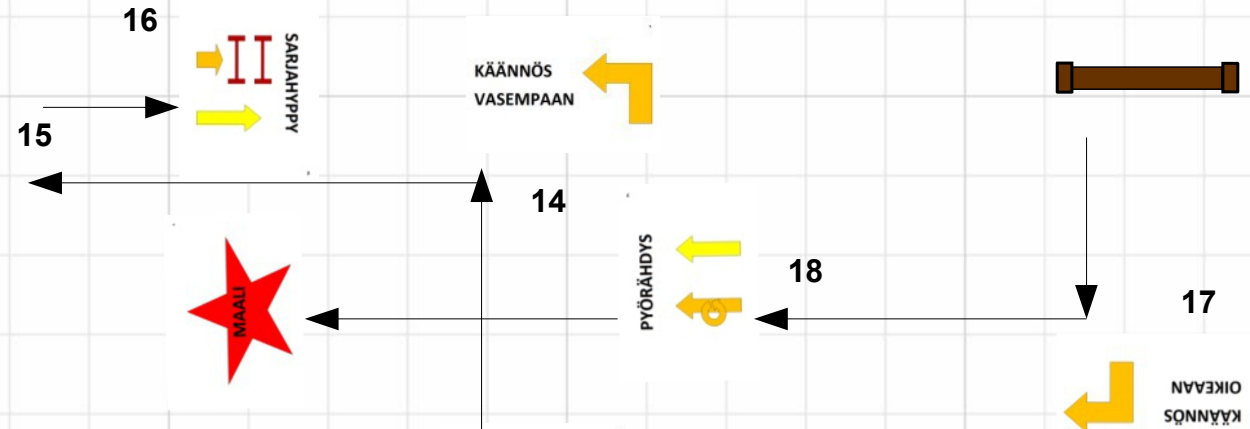

KÄYTTÖSUURTU

VOI Ylöjärvi 1.7.2018

Kirsi Petäjä

KÄYTTÖSUURTU

Kyltit 64, 68, 66, 21, 54, 43, 61, 69, 27, 17, 14, 3, 76, 4, 65, 41, 6 ja 60: makaa vasemmalla

AVO Ylöjärvi 1.7.2018
Kirsi Petäjä

Kyltit 53, 15, 9, 21, 54, 43, 52, 12, 13, 17, 14, 3, 50, 4, 46, 41