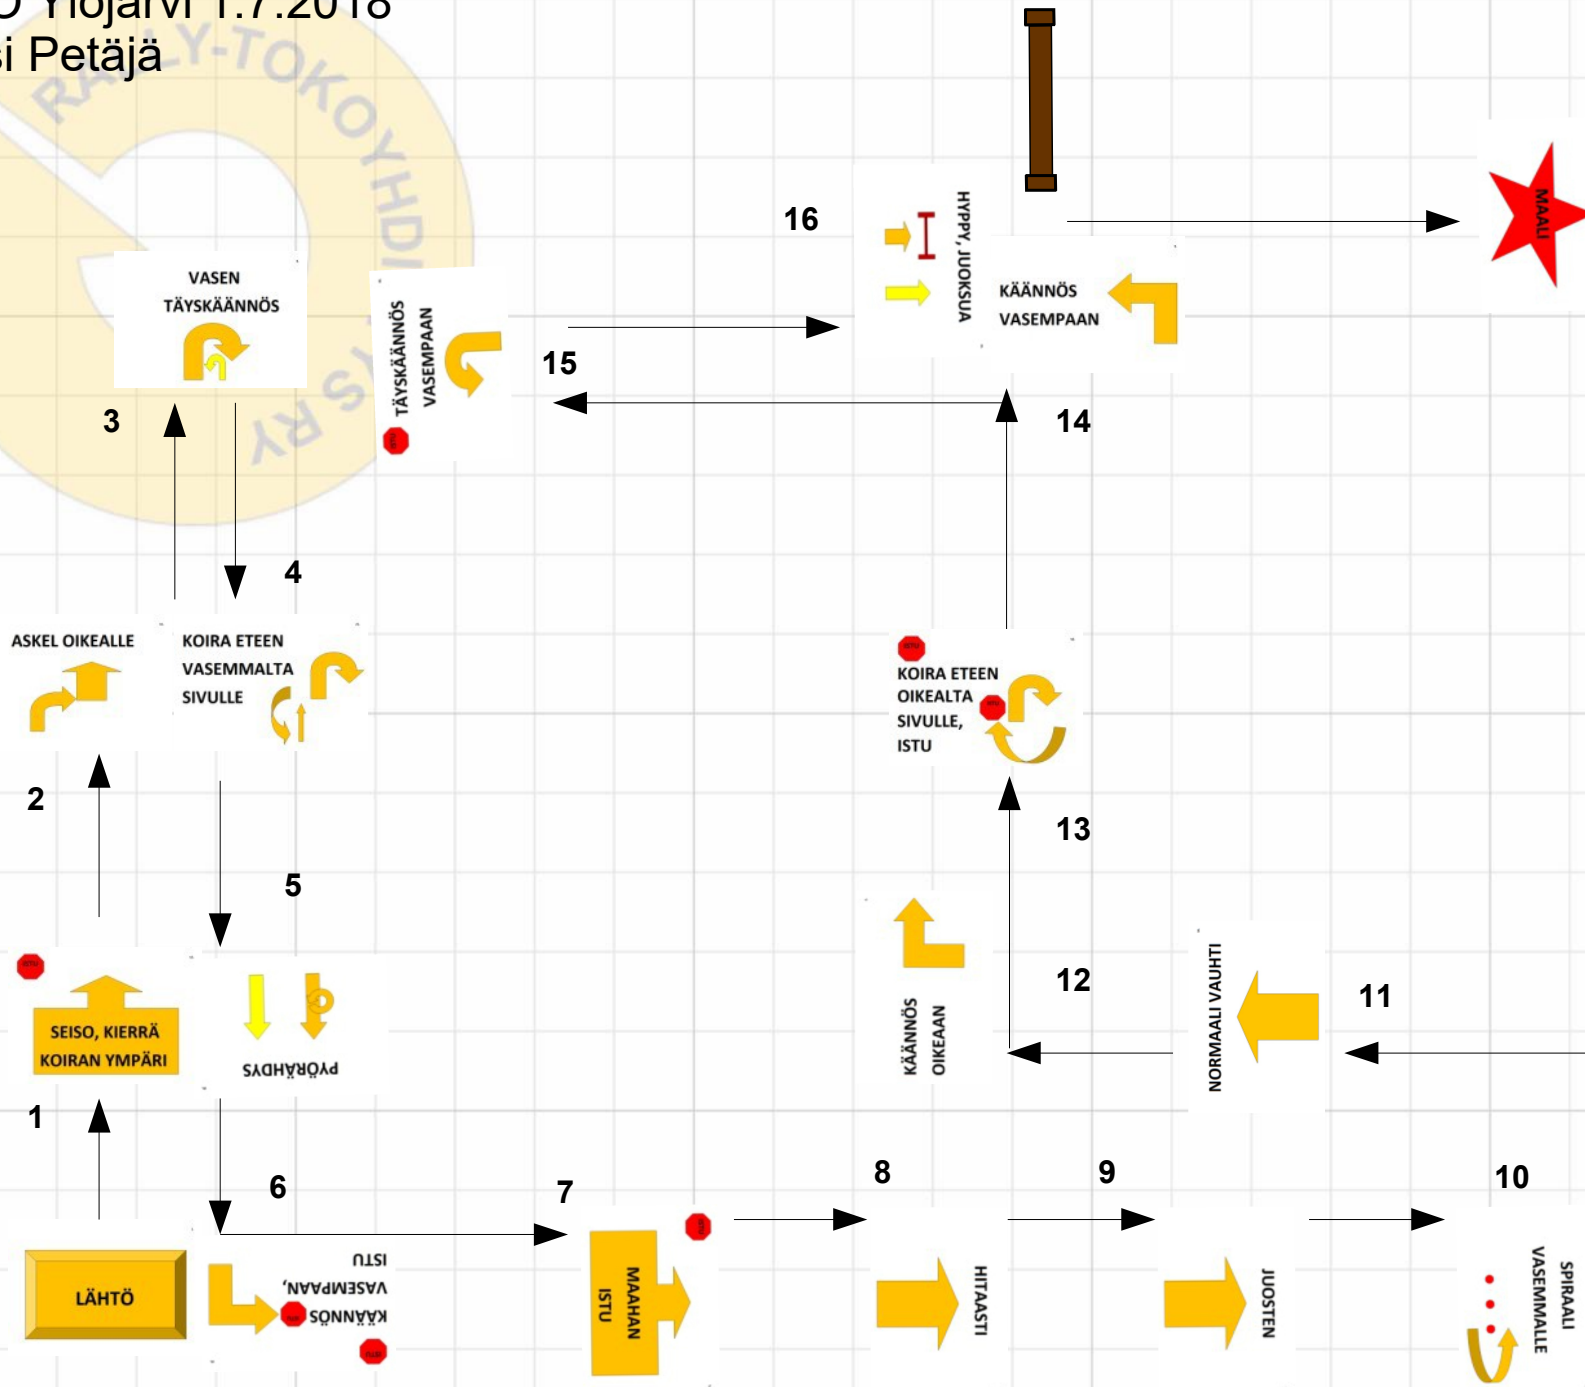

KÄYTTÖSUURTU

VOI Ylöjärvi 1.7.2018

Kirsi Petäjä

KÄYTTÖSUURTU

Kyltit 64, 68, 66, 21, 54, 43, 61, 69, 27, 17, 14, 3, 76, 4, 65, 41, 6 ja 60: makaa vasemmalla

AVO Ylöjärvi 1.7.2018
Kirsi Petäjä

Kyltit 53, 15, 9, 21, 54, 43, 52, 12, 13, 17, 14, 3, 50, 4, 46, 41