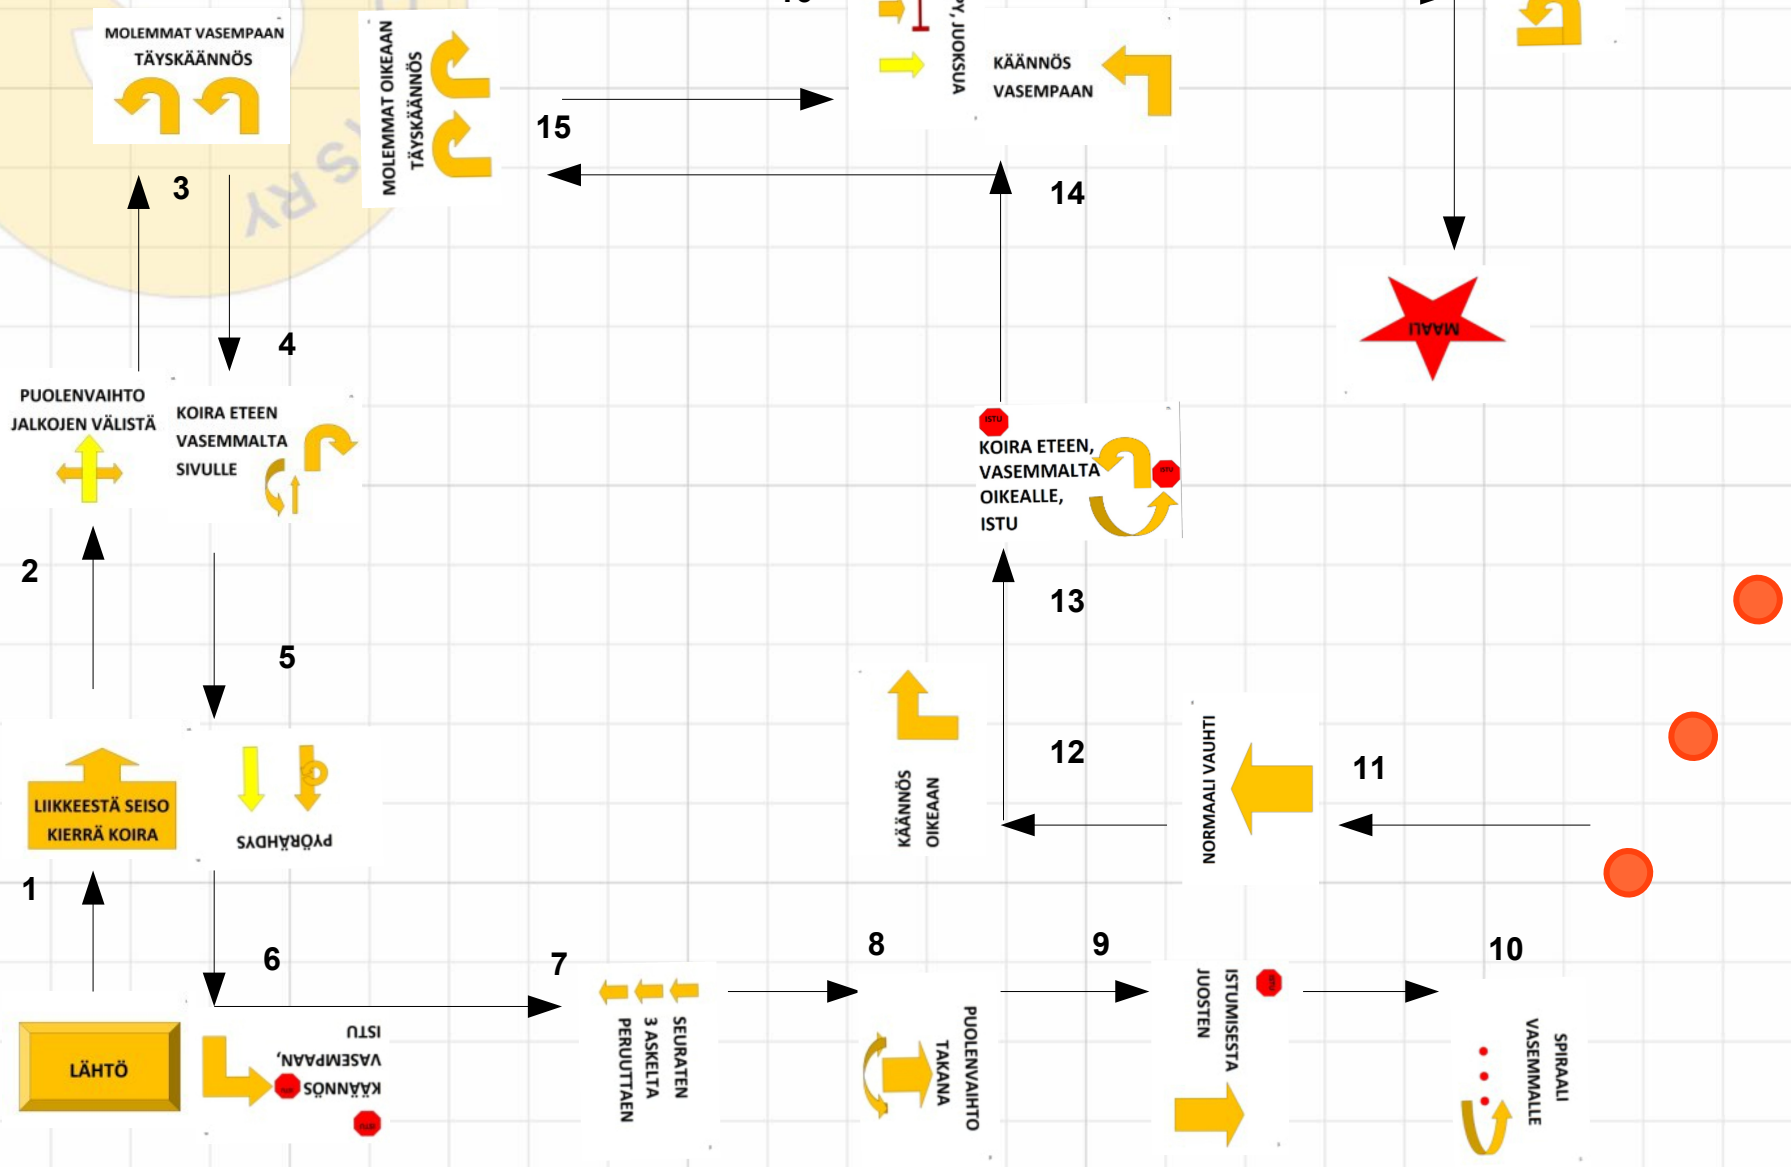

KÄYTTÖSUURTU

VOI Ylöjärvi 1.7.2018

Kirsi Petäjä

KÄYTTÖSUURTU

Kyltit 64, 68, 66, 21, 54, 43, 61, 69, 27, 17, 14, 3, 76, 4, 65, 41, 6 ja 60: makaa vasemmalla

AVO Ylöjärvi 1.7.2018
Kirsi Petäjä

Kyltit 53, 15, 9, 21, 54, 43, 52, 12, 13, 17, 14, 3, 50, 4, 46, 41